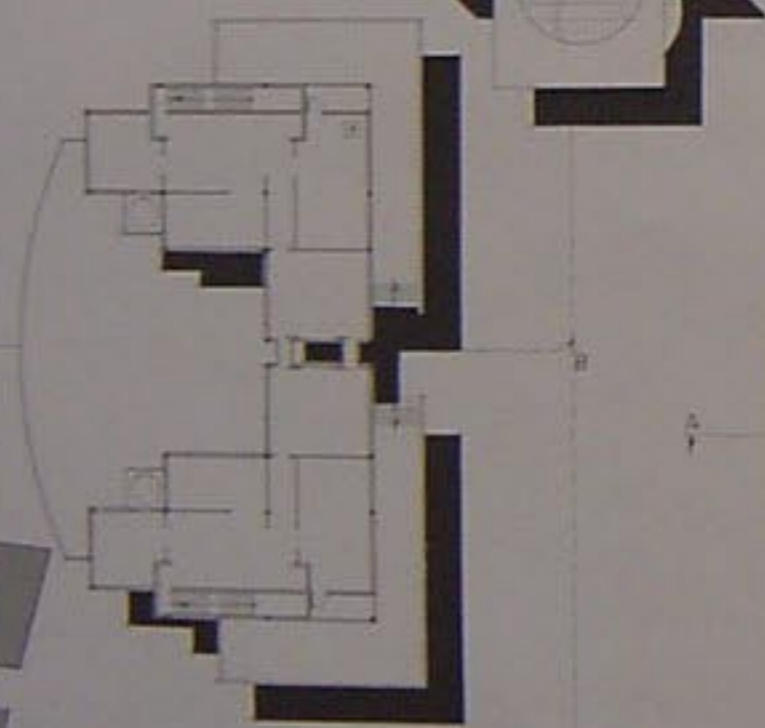

مسقط عام لجزيرة أرواد

موقع حمار ۱/۵۰۰

44 51
Aerial view of the town and harbor.

- | | |
|---|------|
| 1 | مكتب |
| 2 | مكتب |
| 3 | مكتب |
| 4 | مكتب |
| 5 | مكتب |
| 6 | مكتب |
| 7 | مكتب |
- N

المستط الأثري ١٠٠

مسطح الطابق الأول ١٩٠٠

مسطح قبو ١٩٠٠

1	قسم القصر
2	قسم القصر
3	قسم القصر
4	قسم القصر
5	قسم القصر
6	قسم القصر
7	قسم القصر

مسطح الطابق الفني والمطبخ ١٩٠٠

1	قسم القصر
2	قسم القصر
3	قسم القصر
4	قسم القصر
5	قسم القصر
6	قسم القصر

scale 1:500

مستط الطابق الفني والمطبخ ١٢٠٠

مستط الكادر

مستط الطابق المتكرر ١١٠٠

الواجهة الشرقية للفندق ١١٠٠

مقطع DD ١١٠٠

5
7

10

وجهة الشرقية للقنفذ ١١٠

تفصيلا غرفة وجناح

مقطع الطابق الم

١٥٠ تفصيلة غرفة وجناح

الواجهة الشرقية ١٤٠٠

مقطع ١٤٠٠ م

مقطع الكافتيريا ١/٢٠٠

مقطع BB ١/٢٠٠