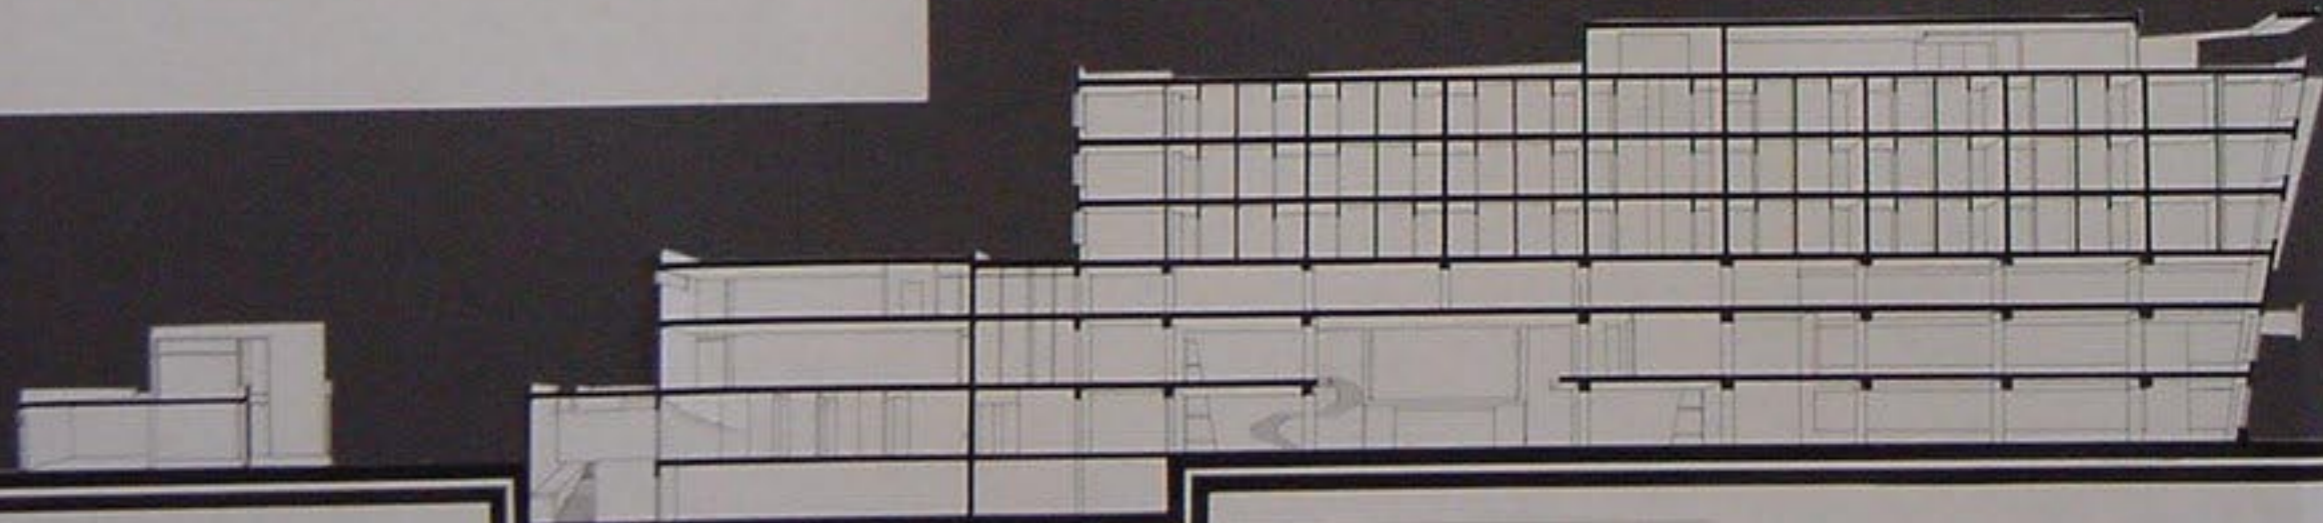

وجهة الشرقية للقنفذ ١١٠

تفصيلا غرفة وجناح

مقطع الطابق الم

١٥٠ تفصيلة غرفة وجناح

الواجهة الشرقية ١٤٠٠

مقطع ١٤٠٠ م

مقطع الكافتيريا ١/٢٠٠

مقطع BB ١/٢٠٠

مقطع C-C ١/٢٠٠

مستطع عام ١٤٠٠

الواجهة الجنوبية ١٤٠٠
مهندسة المعمارية

مستطع عام ۱۹۵۰

مستط عام لجزيرة أرواد

- 1 قسم الطهي
- 2 قسم التجميد
- 3 قسم الصيد
- 4 غرفة التبريد
- 5 غرفة التجميد والتعليق
- 6 كاسيت
- 7 قسم العمل