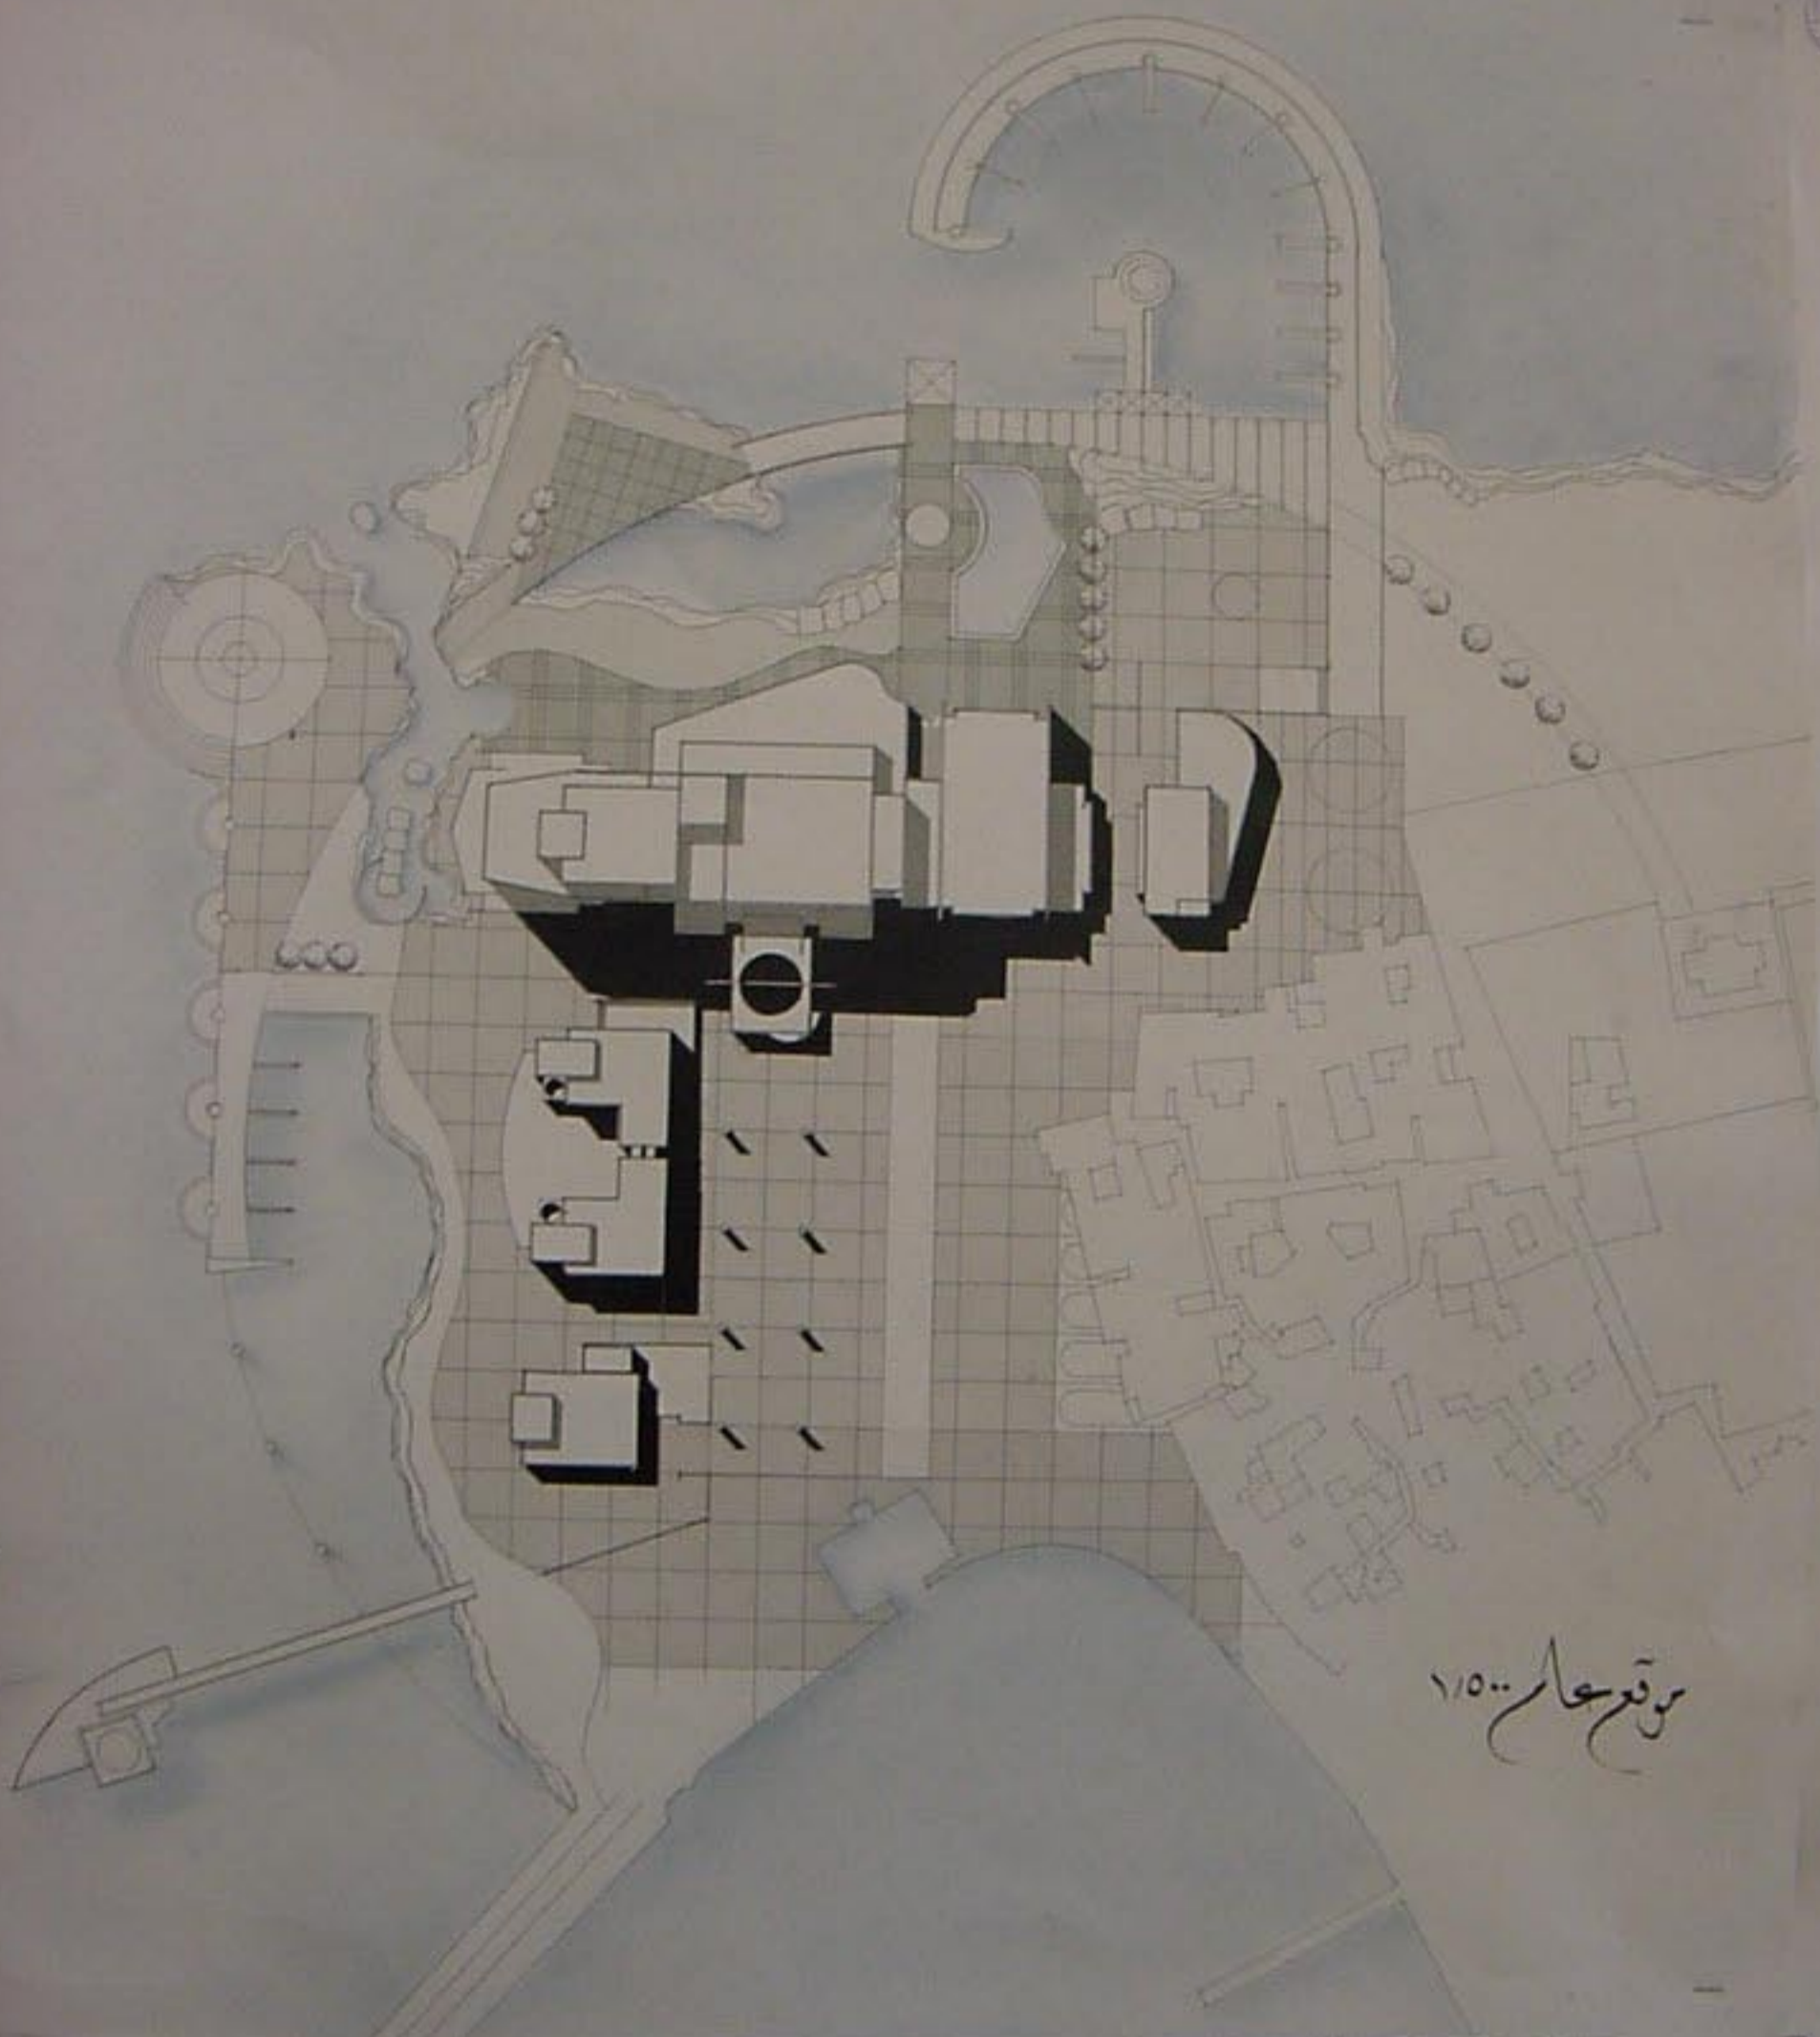

مسقط عام لجزيرة أرواد

موقع حمار ۱/۵۰۰

44 51
Aerial view of the town and harbor.

- | | |
|---|------|
| 1 | مكتب |
| 2 | مكتب |
| 3 | مكتب |
| 4 | مكتب |
| 5 | مكتب |
| 6 | مكتب |
| 7 | مكتب |
- N

المستط الأثري ١٠٠

scale 1:500

مستط الطابق الفني والمطبخ ١٢٠٠

مستط الكادر

مستط الطابق المتكرر ١١٠٠

الواجهة الشرقية للفندق ١١٠٠

مقطع DD ١١٠٠

5
7

10

وجهة الشرقية للقنفذ ١١٠

تفصيلا غرفة وجناح

مقطع الطابق الم

١٥٠ تفصيلة غرفة وجناح

الواجهة الشرقية ١٤٠٠

مقطع ١٤٠٠ م

مقطع الكافتيريا ١/٢٠٠

مقطع BB ١/٢٠٠

مقطع C-C ١/٢٠٠

مستطع عام ١٤٠٠

الواجهة الجنوبية ١٤٠٠
مهندسة المعمارية

مستطع عام ۱۹۵۰

مستط عام لجزيرة أرواد

- 1 قسم الطهي
- 2 قسم التجميد
- 3 قسم الصيد
- 4 غرفة التبريد
- 5 غرفة التجميد والتعليق
- 6 كاسيت
- 7 قسم العمل