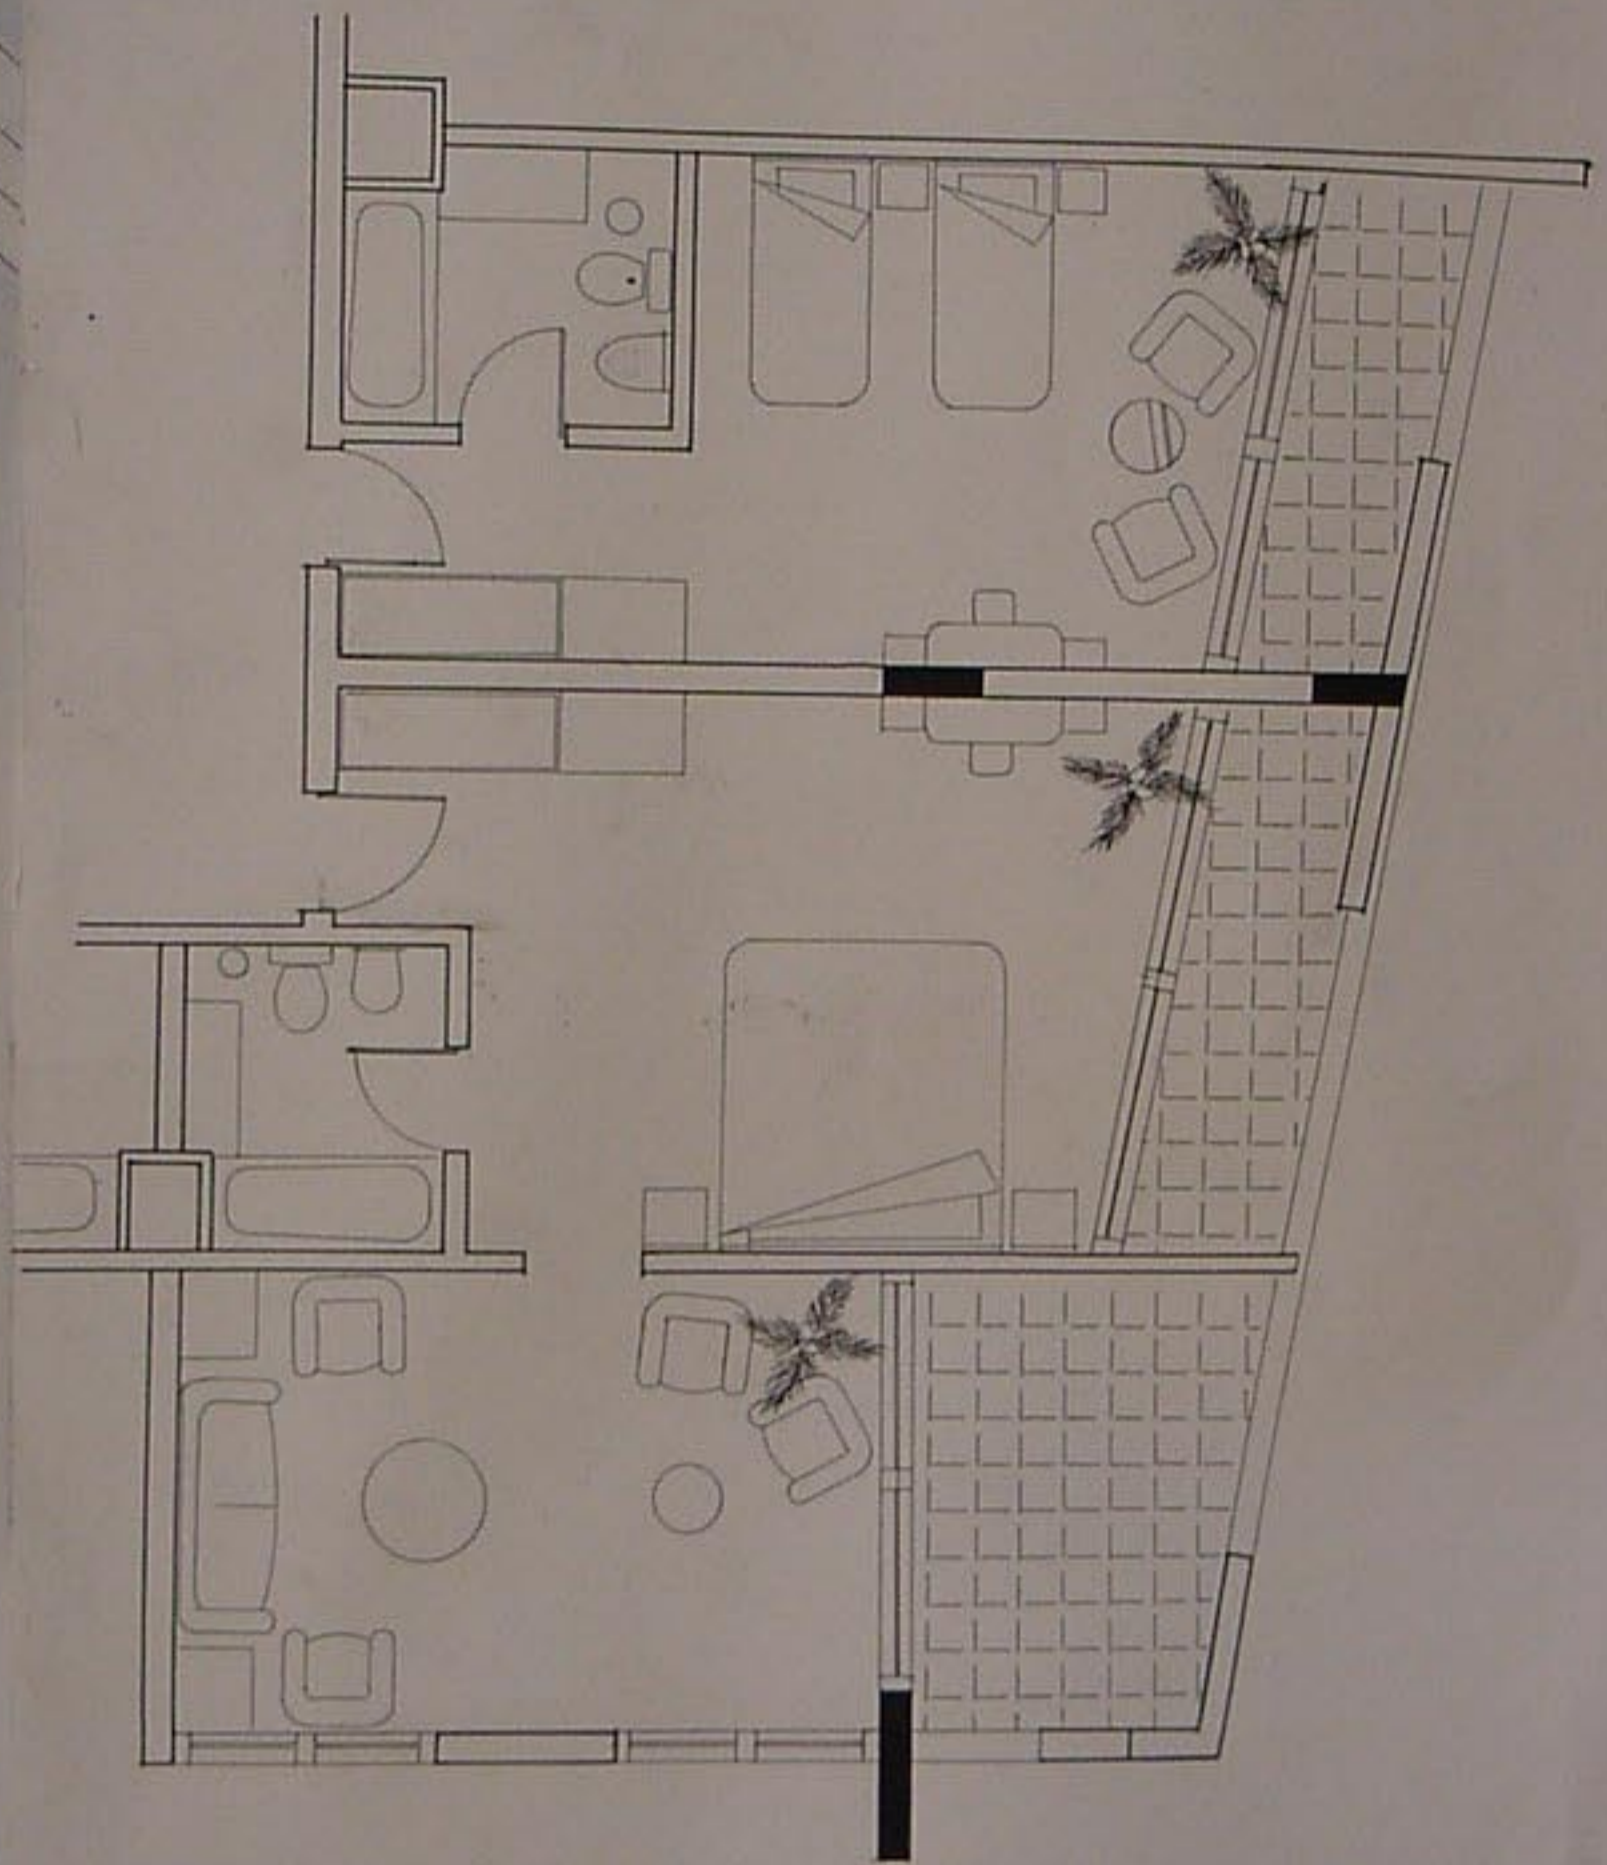

scale 1:500

مستط الطابق الفني والمطبخ ١٢٠٠

مستط الكادر

مستط الطابق المتكرر ١١٠٠

الواجهة الشرقية للفندق ١١٠٠

مقطع DD ١١٠٠

5
7

10

وجهة الشرقية للقنفذ ١١٠

تفصيلا غرفة وجناح

مقطع الطابق الم

١٥٠ تفصيلة غرفة وجناح

الواجهة الشرقية ١٤٠٠

مقطع ١٤٠٠ م

مقطع الكافتيريا ١/٢٠٠

مقطع BB ١/٢٠٠

مقطع C-C ١/٢٠٠

مستطع عام ١٤٠٠

الواجهة الجنوبية ١٤٠٠
مهندسة المعمارية

مستطع عام ۱۹۵۰

مستط عام لجزيرة أرواد

- 1 قسم الطهي
- 2 قسم التجميد
- 3 قسم الصيد
- 4 غرفة التبريد
- 5 غرفة التجميد والتعليق
- 6 كاسيت
- 7 قسم العمل