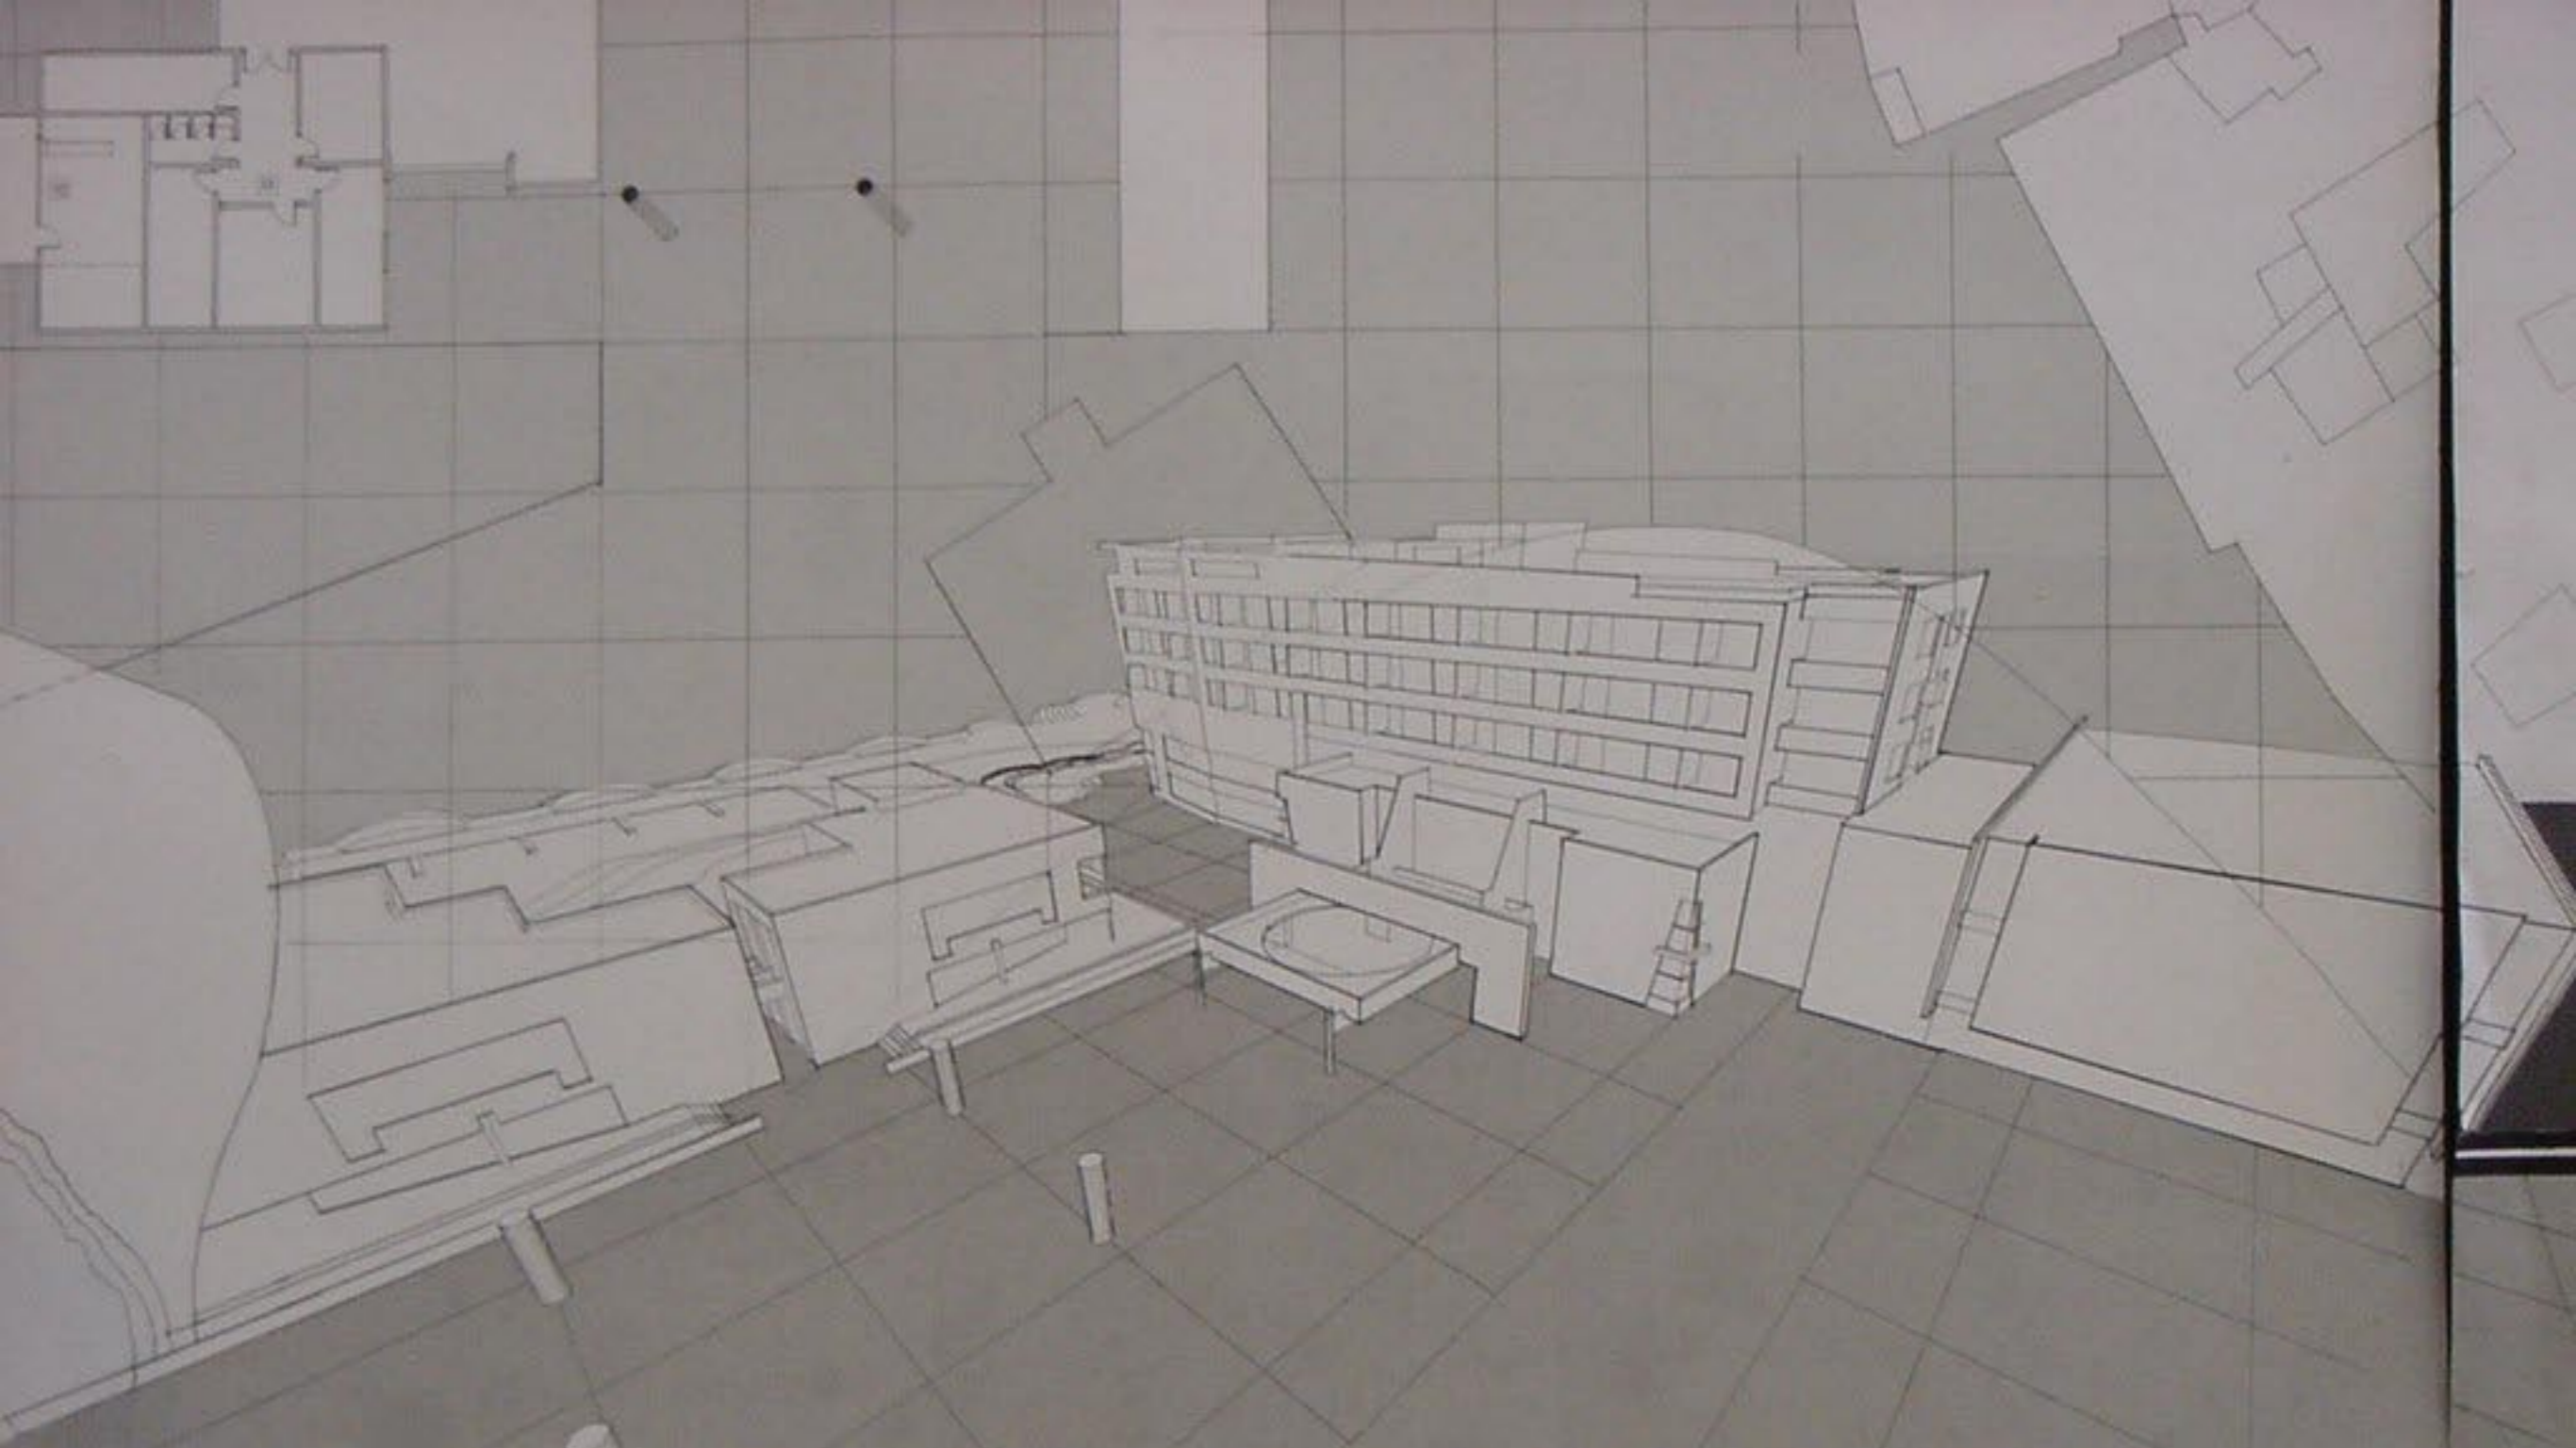

وجهة الشرقية للقنفذ ١١٠

تفصيلا غرفة وجناح

مقطع الطابق الم

١٥٠ تفصيلة غرفة وجناح

الواجهة الشرقية ١٤٠٠

مقطع ١٤٠٠ م

مقطع الكافتيريا ١/٢٠٠

مقطع BB ١/٢٠٠

مقطع C-C ١/٢٠٠

مستطع عام ١٤٠٠

الواجهة الجنوبية ١٤٠٠
مهندسة المعمارية

مستطع عام ۱۹۵۰

مستط عام لجزيرة أرواد

- 1 قسم الطهي
- 2 قسم التجميد
- 3 قسم الصيد
- 4 غرفة التبريد
- 5 غرفة التجميد والتعليق
- 6 كاسيت
- 7 قسم العمل