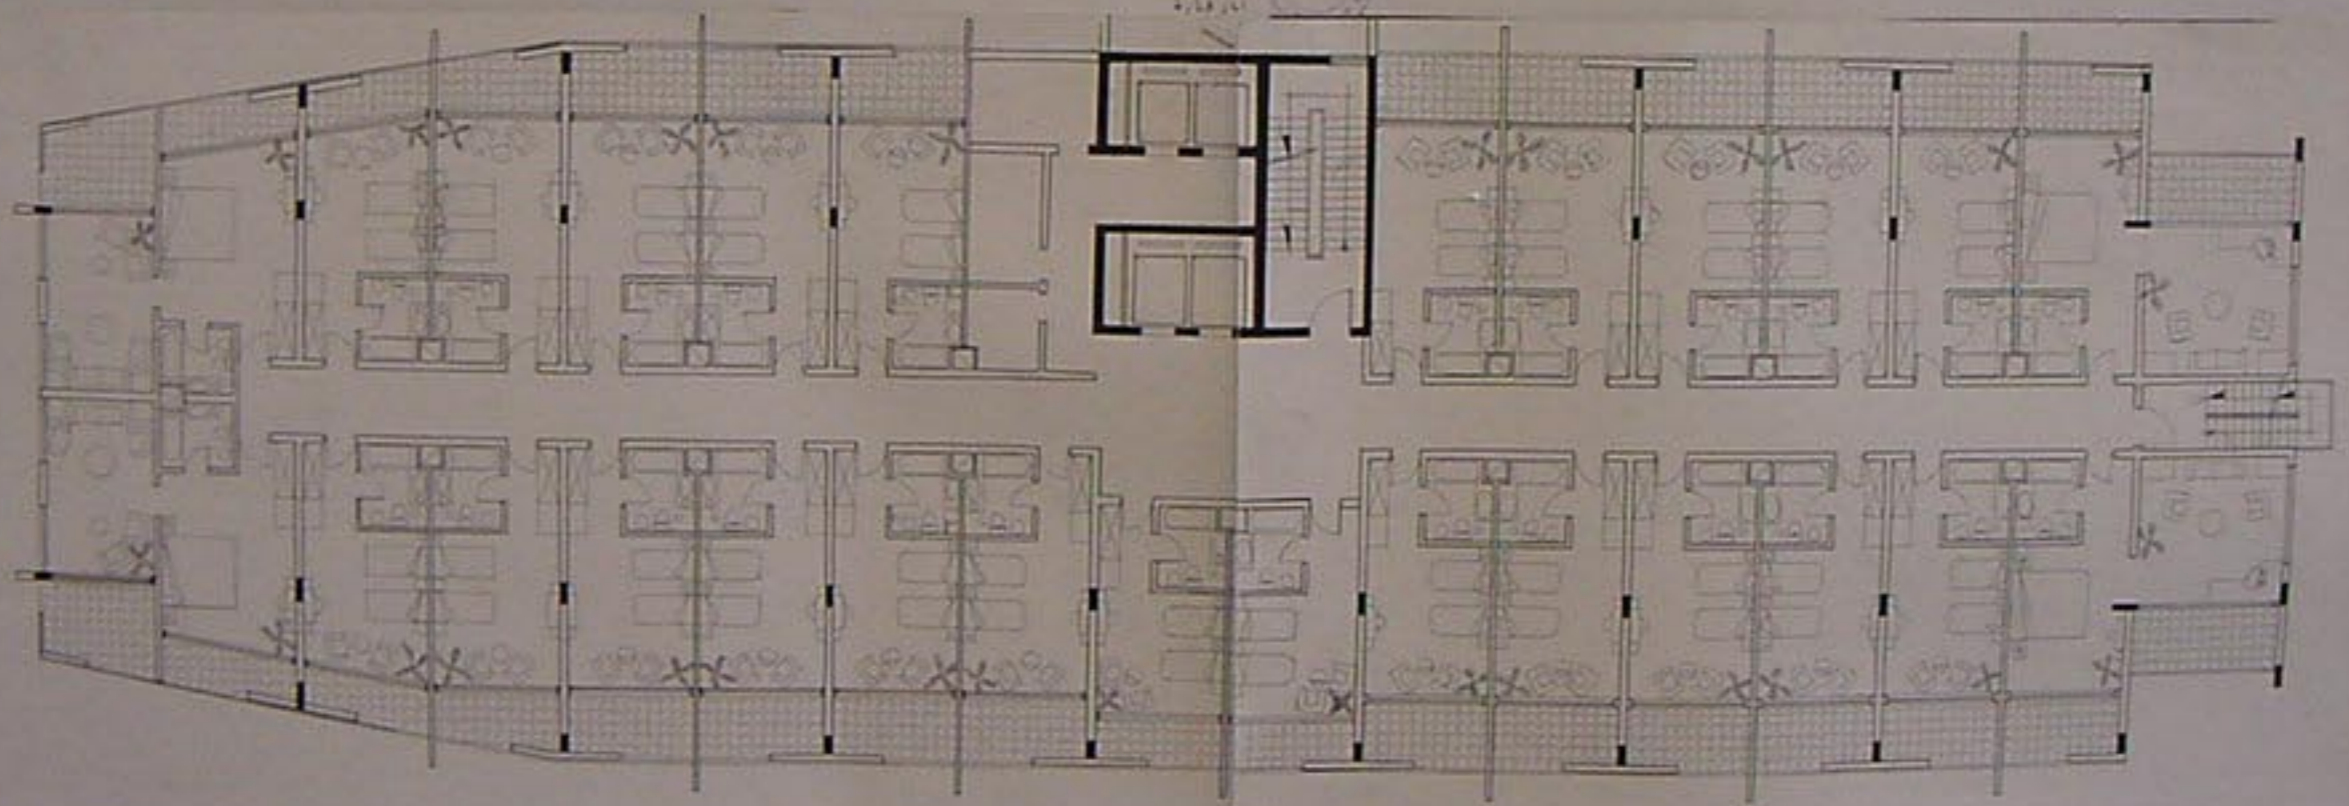

مسطح الطابق الأول ١٩٠٠

مسطح قبو ١٩٠٠

1	قسم القصر
2	قسم القصر
3	قسم القصر
4	قسم القصر
5	قسم القصر
6	قسم القصر
7	قسم القصر

مسطح الطابق الفني والمطبخ ١٩٠٠

1	قسم القصر
2	قسم القصر
3	قسم القصر
4	قسم القصر
5	قسم القصر
6	قسم القصر

scale 1:500

مستط الطابق الفني والمطبخ ١٢٠٠

مستط الكادر

مستط الطابق المتكرر ١١٠٠

الواجهة الشرقية للفندق ١١٠٠

مقطع DD ١١٠٠

5
7

10

وجهة الشرقية للقنفذ ١١٠

تفصيلا غرفة وجناح

مقطع الطابق الم

١٥٠ تفصيلة غرفة وجناح

الواجهة الشرقية ١٤٠٠

مقطع ١٤٠٠ م

مقطع الكافتيريا ١/٢٠٠

مقطع BB ١/٢٠٠

مقطع C-C ١/٢٠٠

مستطع عام ١٤٠٠

الواجهة الجنوبية ١٤٠٠
مهندسة المعمارية

مستطع عام ۱۹۵۰

مستط عام لجزيرة أرواد

- 1 قسم الطهي
- 2 قسم التجميد
- 3 قسم الصيد
- 4 غرفة التبريد
- 5 غرفة التجميد والتعليق
- 6 كاسيت
- 7 قسم العمل