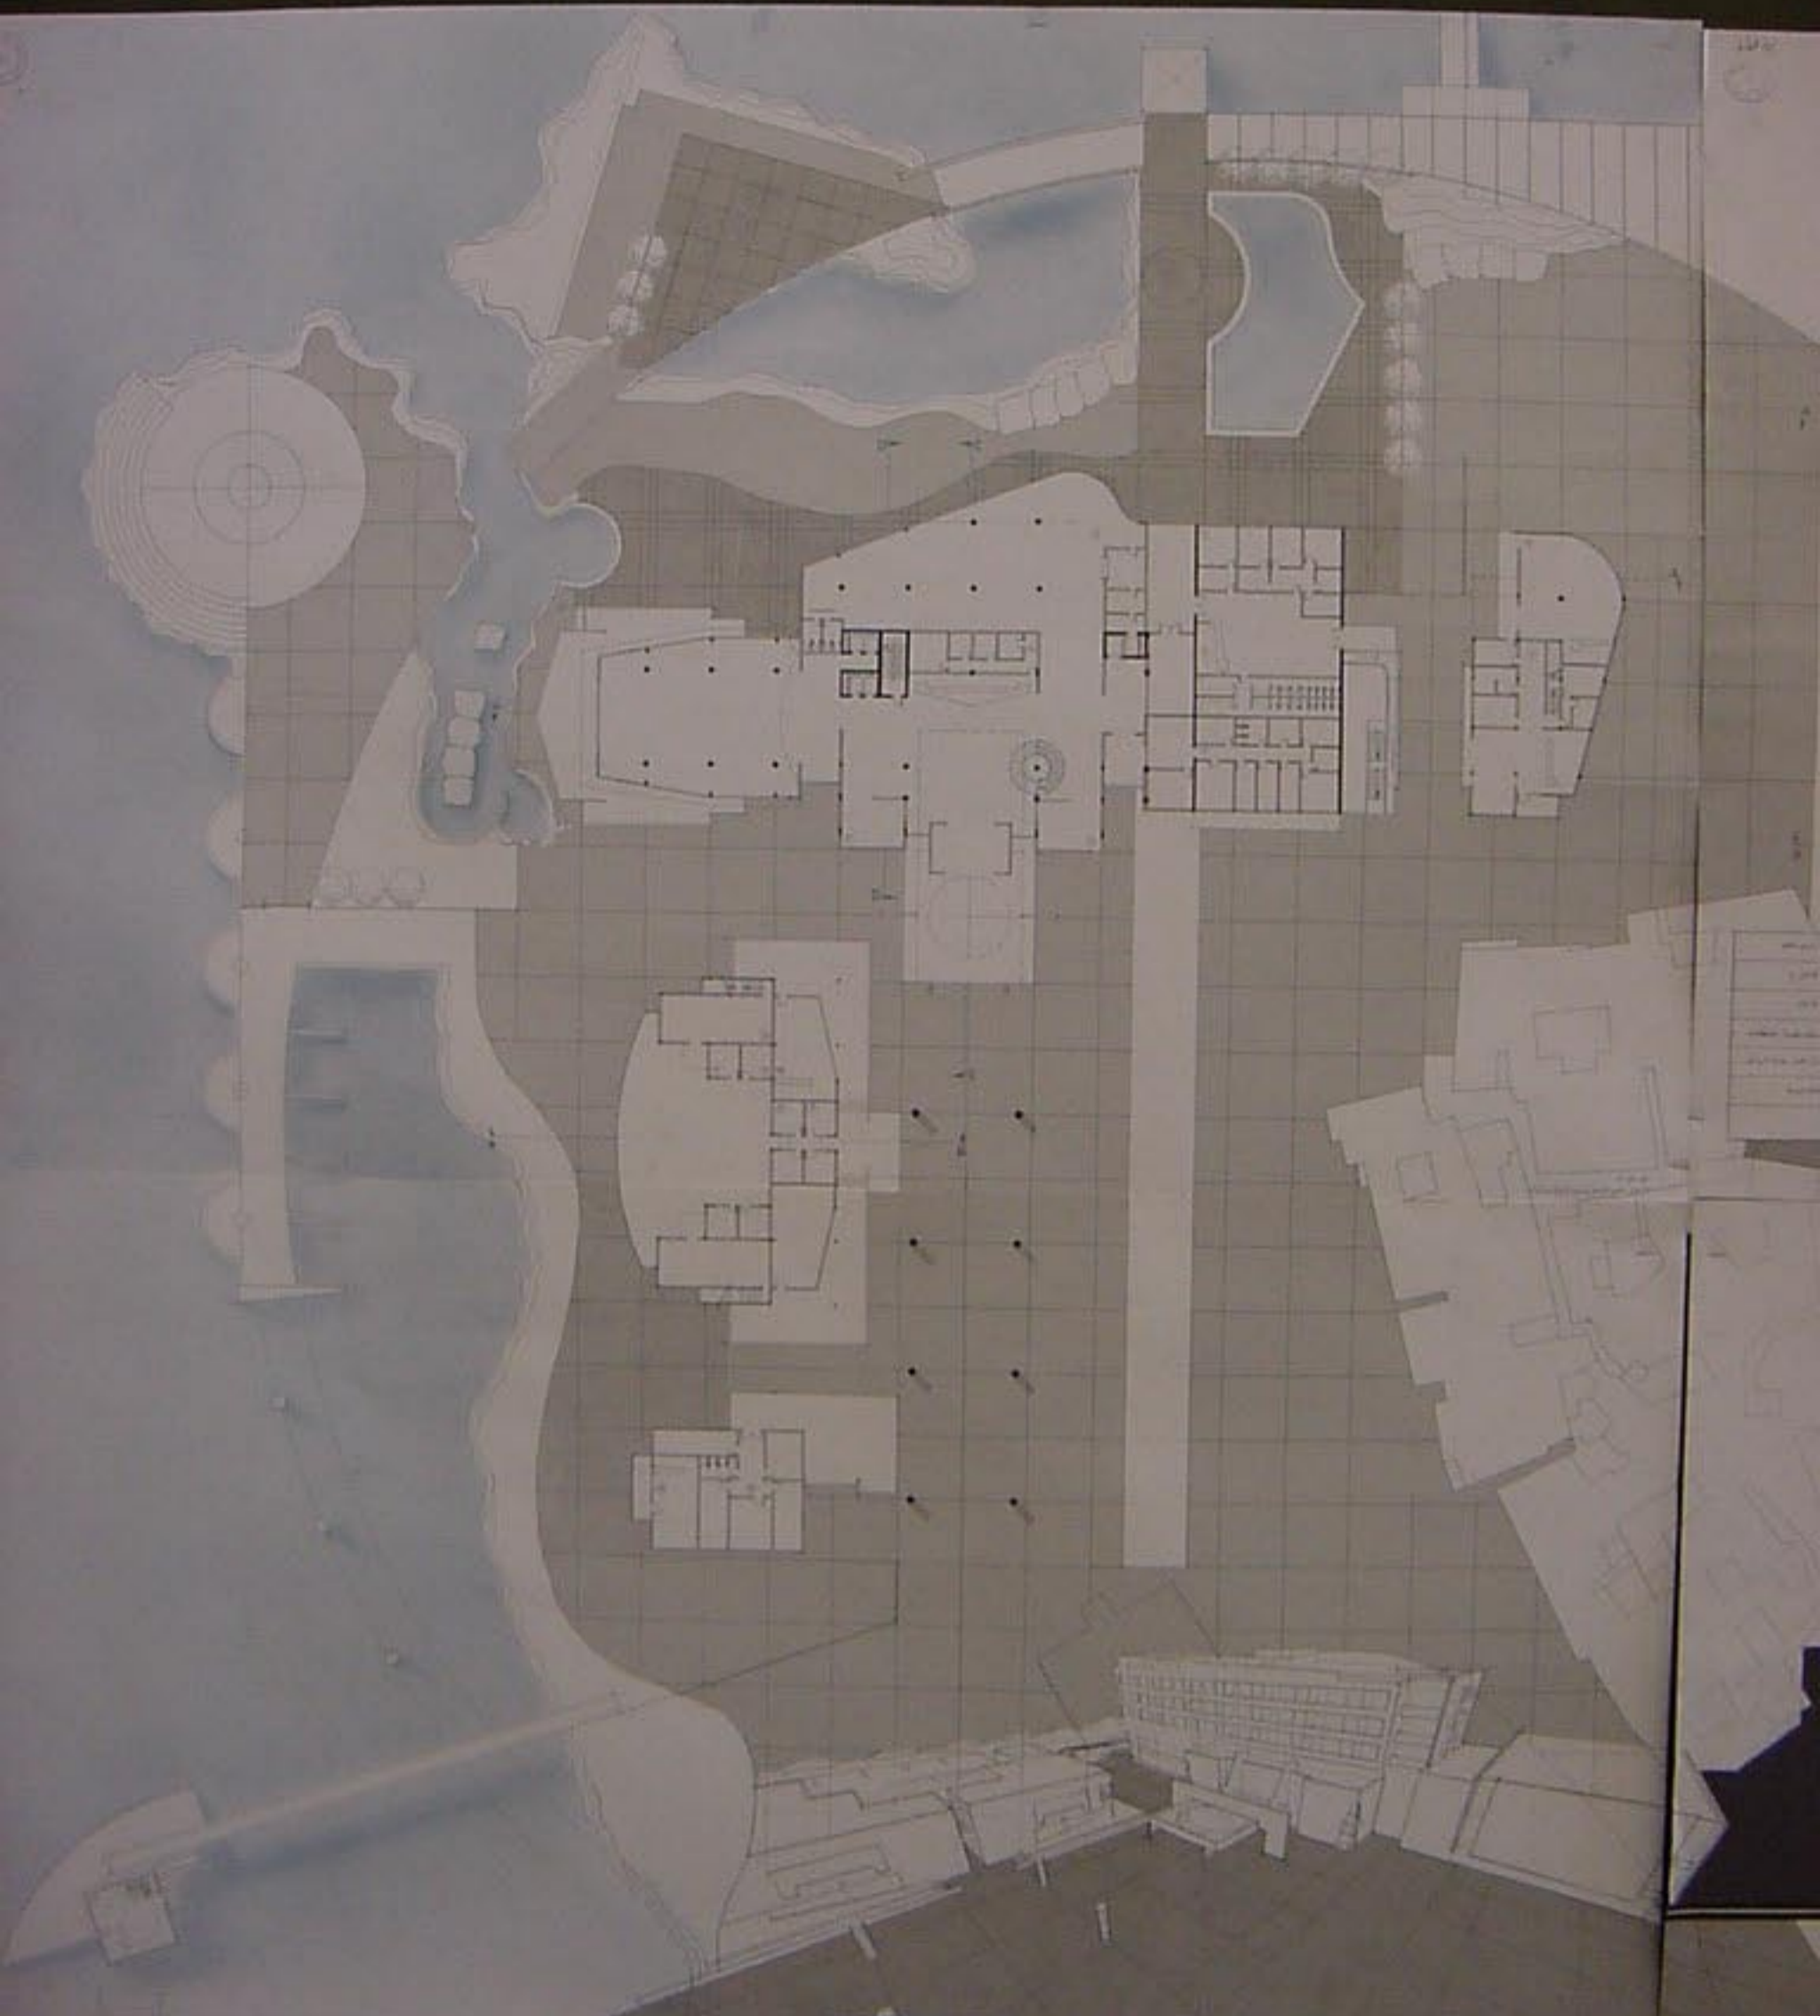

مسطح الطابق الأول ١٩٠٠

مسطح قبو ١٩٠٠

1	قسم القصر
2	قسم القصر
3	قسم القصر
4	قسم القصر
5	قسم القصر
6	قسم القصر
7	قسم القصر

مسطح الطابق الفني والمطبخ ١٩٠٠

1	قسم القصر
2	قسم القصر
3	قسم القصر
4	قسم القصر
5	قسم القصر
6	قسم القصر

scale 1:500

مستط الطابق الفني والمطبخ ١٢٠٠

مستط الكادر

مستط الطابق المتكرر ١١٠٠

الواجهة الشرقية للفندق ١١٠٠

مقطع DD ١١٠٠

5
7

10

مقطع C-C ١/٢٠٠

مستطع عام ١٤٠٠

الواجهة الجنوبية ١٤٠٠
مهندسة المعمارية

مستطع عام ۱۹۵۰

مستط عام لجزيرة أرواد

- 1 قسم الطهي
- 2 قسم التجميد
- 3 قسم الصيد
- 4 غرفة التبريد
- 5 غرفة التجميد والتعليق
- 6 كاسيت
- 7 قسم العمل