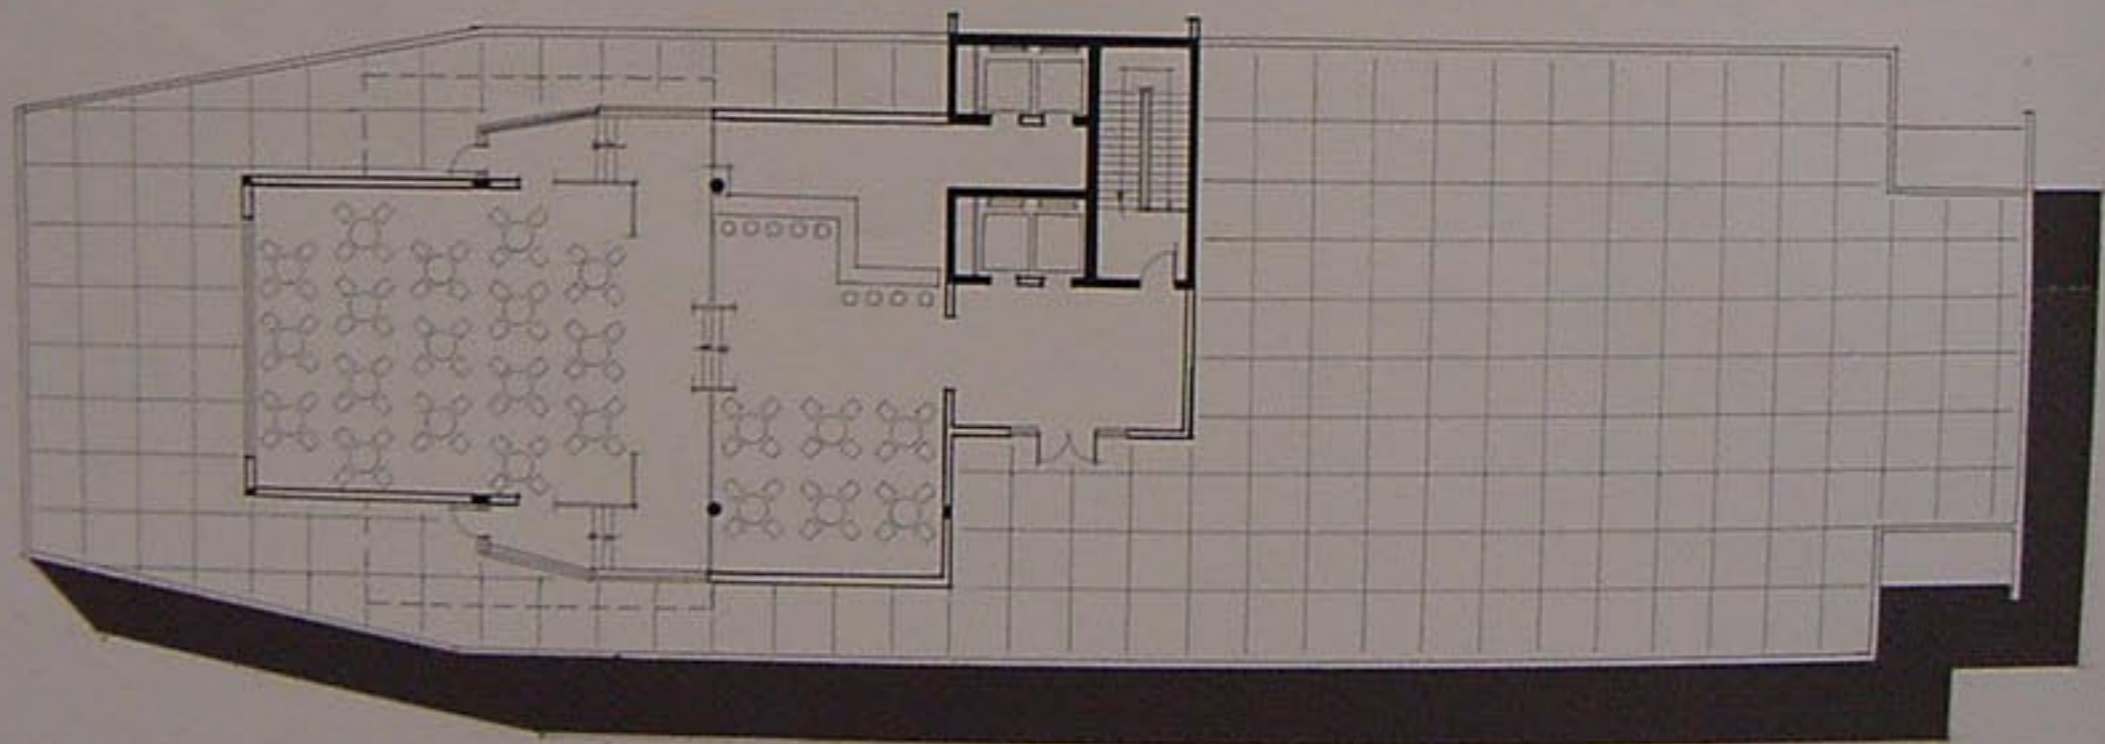

مسطح الطابق الأول ١٩٠٠

مسطح قبو ١٩٠٠

1	قسم القصر
2	قسم القصر
3	قسم القصر
4	قسم القصر
5	قسم القصر
6	قسم القصر
7	قسم القصر

مسطح الطابق الفني والمطبخ ١٩٠٠

1	قسم القصر
2	قسم القصر
3	قسم القصر
4	قسم القصر
5	قسم القصر
6	قسم القصر

scale 1:500

مستط الطابق الفني والمطبخ ١٢٠٠

مستط الكادر

مستط الطابق المتكرر ١١٠٠

الواجهة الشرقية للفندق ١١٠٠

مقطع DD ١١٠٠

5
7

10

وجهة الشرقية للقنفذ ١١٠

تفصيلا غرفة وجناح

مقطع الطابق الم

١٥٠ تفصيلة غرفة وجناح

الواجهة الشرقية ١٤٠٠

مقطع ١٤٠٠ م

مقطع الكافتيريا ١/٢٠٠

مقطع BB ١/٢٠٠

مقطع C-C ١/٢٠٠

مستطع عام ١٤٠٠

الواجهة الجنوبية ١٤٠٠
مهندسة المعمارية

مستطع عام ۱۹۵۰

مستط عام لجزيرة أرواد

- 1 قسم الطهي
- 2 قسم التجميد
- 3 قسم الصيد
- 4 غرفة التبريد
- 5 غرفة التجميد والتعليق
- 6 كاسيت
- 7 قسم العمل