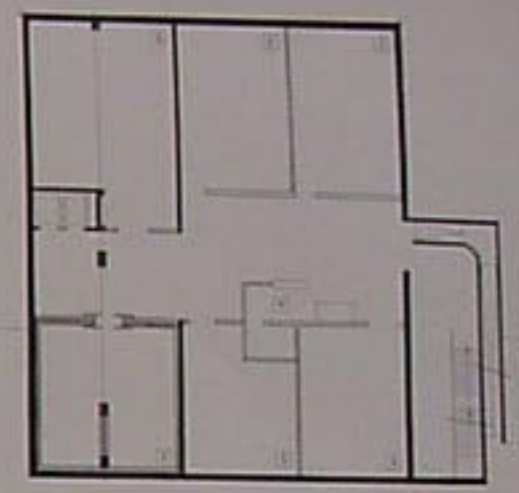

مسقط عام لجزيرة أرواد

موقع حمار ۱/۵۰۰

44 51
Aerial view of the town and harbor.

- | | |
|---|------|
| 1 | مكتب |
| 2 | مكتب |
| 3 | مكتب |
| 4 | مكتب |
| 5 | مكتب |
| 6 | مكتب |
| 7 | مكتب |
- N

المستط الأثري ١٠٠

مسطح الطابق الأول ١٩٠٠

مسطح قبو ١٩٠٠

1	قسم القصر
2	قسم القصر
3	قسم القصر
4	قسم القصر
5	قسم القصر
6	قسم القصر
7	قسم القصر

مسطح الطابق الفني والمطبخ ١٩٠٠

1	قسم القصر
2	قسم القصر
3	قسم القصر
4	قسم القصر
5	قسم القصر
6	قسم القصر

scale 1:500

مستط الطابق الفني والمطبخ ١٢٠٠

مستط الكادر

مستط الطابق المتكرر ١١٠٠

الواجهة الشرقية للفندق ١١٠٠

مقطع DD ١١٠٠

5
7

10

وجهة الشرقية للقنفذ ١١٠

تفصيلا غرفة وجناح

مقطع الطابق الم

١٥٠ تفصيلة غرفة وجناح

الواجهة الشرقية ١٤٠٠

مقطع ١٤٠٠ م

مقطع الكافتيريا ١/٢٠٠

مقطع BB ١/٢٠٠