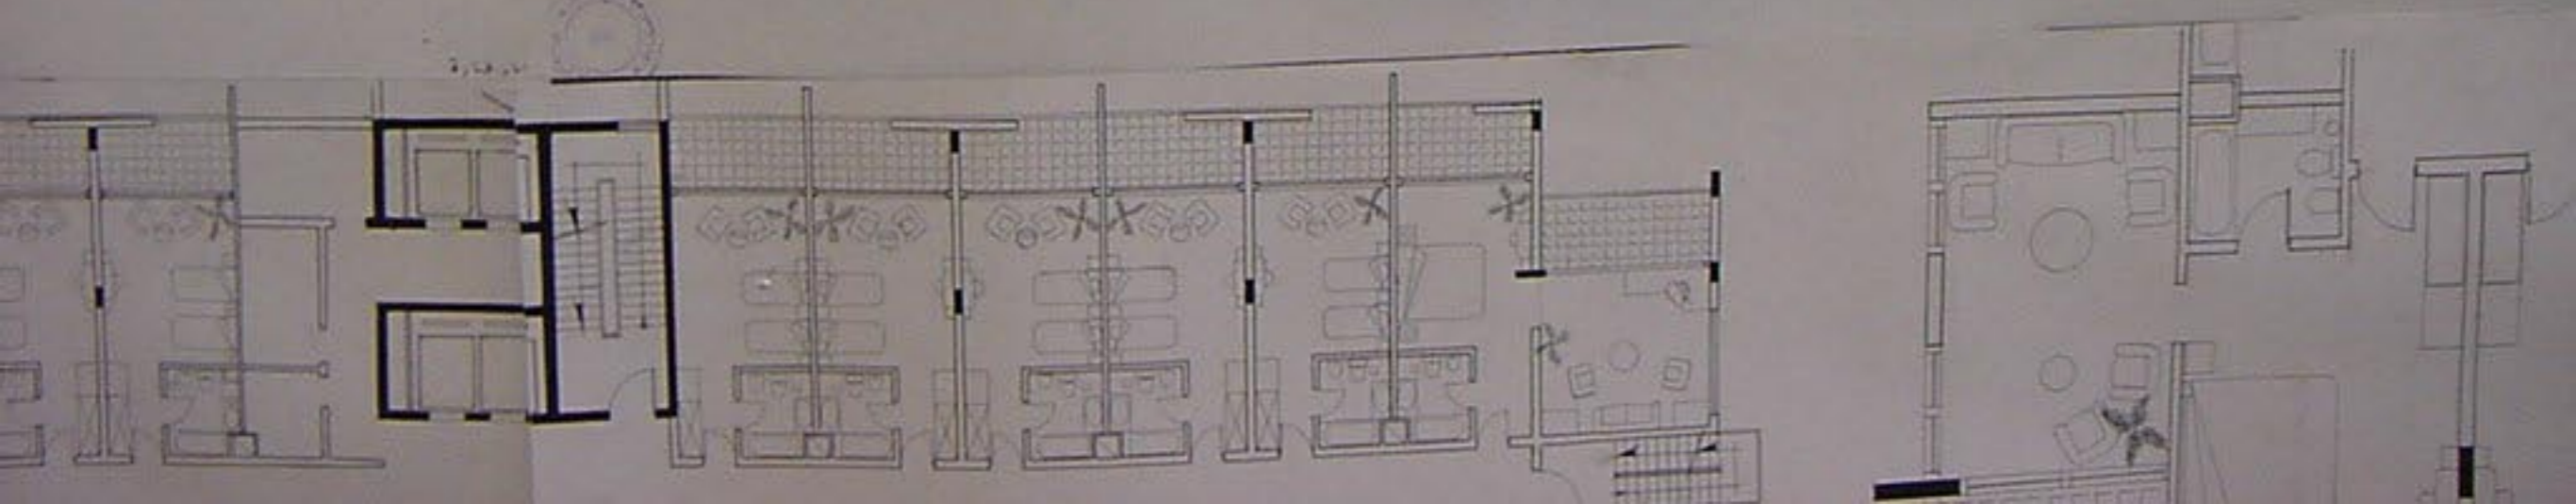

وجهة الشرقية للقنفذ ١١٠

تفصيلا غرفة وجناح

مقطع الطابق الم

١٥٠ تفصيلة غرفة وجناح

الواجهة الشرقية ١٤٠٠

مقطع ١٤٠٠ م

مقطع الكافتيريا ١/٢٠٠

مقطع BB ١/٢٠٠

مقطع C-C ١/٢٠٠

مستطع عام ١٤٠٠

الواجهة الجنوبية ١٤٠٠
مهندسة المعمارية

مستطع عام ۱۹۵۰

مستط عام لجزيرة أرواد

- 1 قسم الطهي
- 2 قسم التجميد
- 3 قسم الصيد
- 4 غرفة التبريد
- 5 غرفة التجميد والتعليق
- 6 كاسيت
- 7 قسم العمل