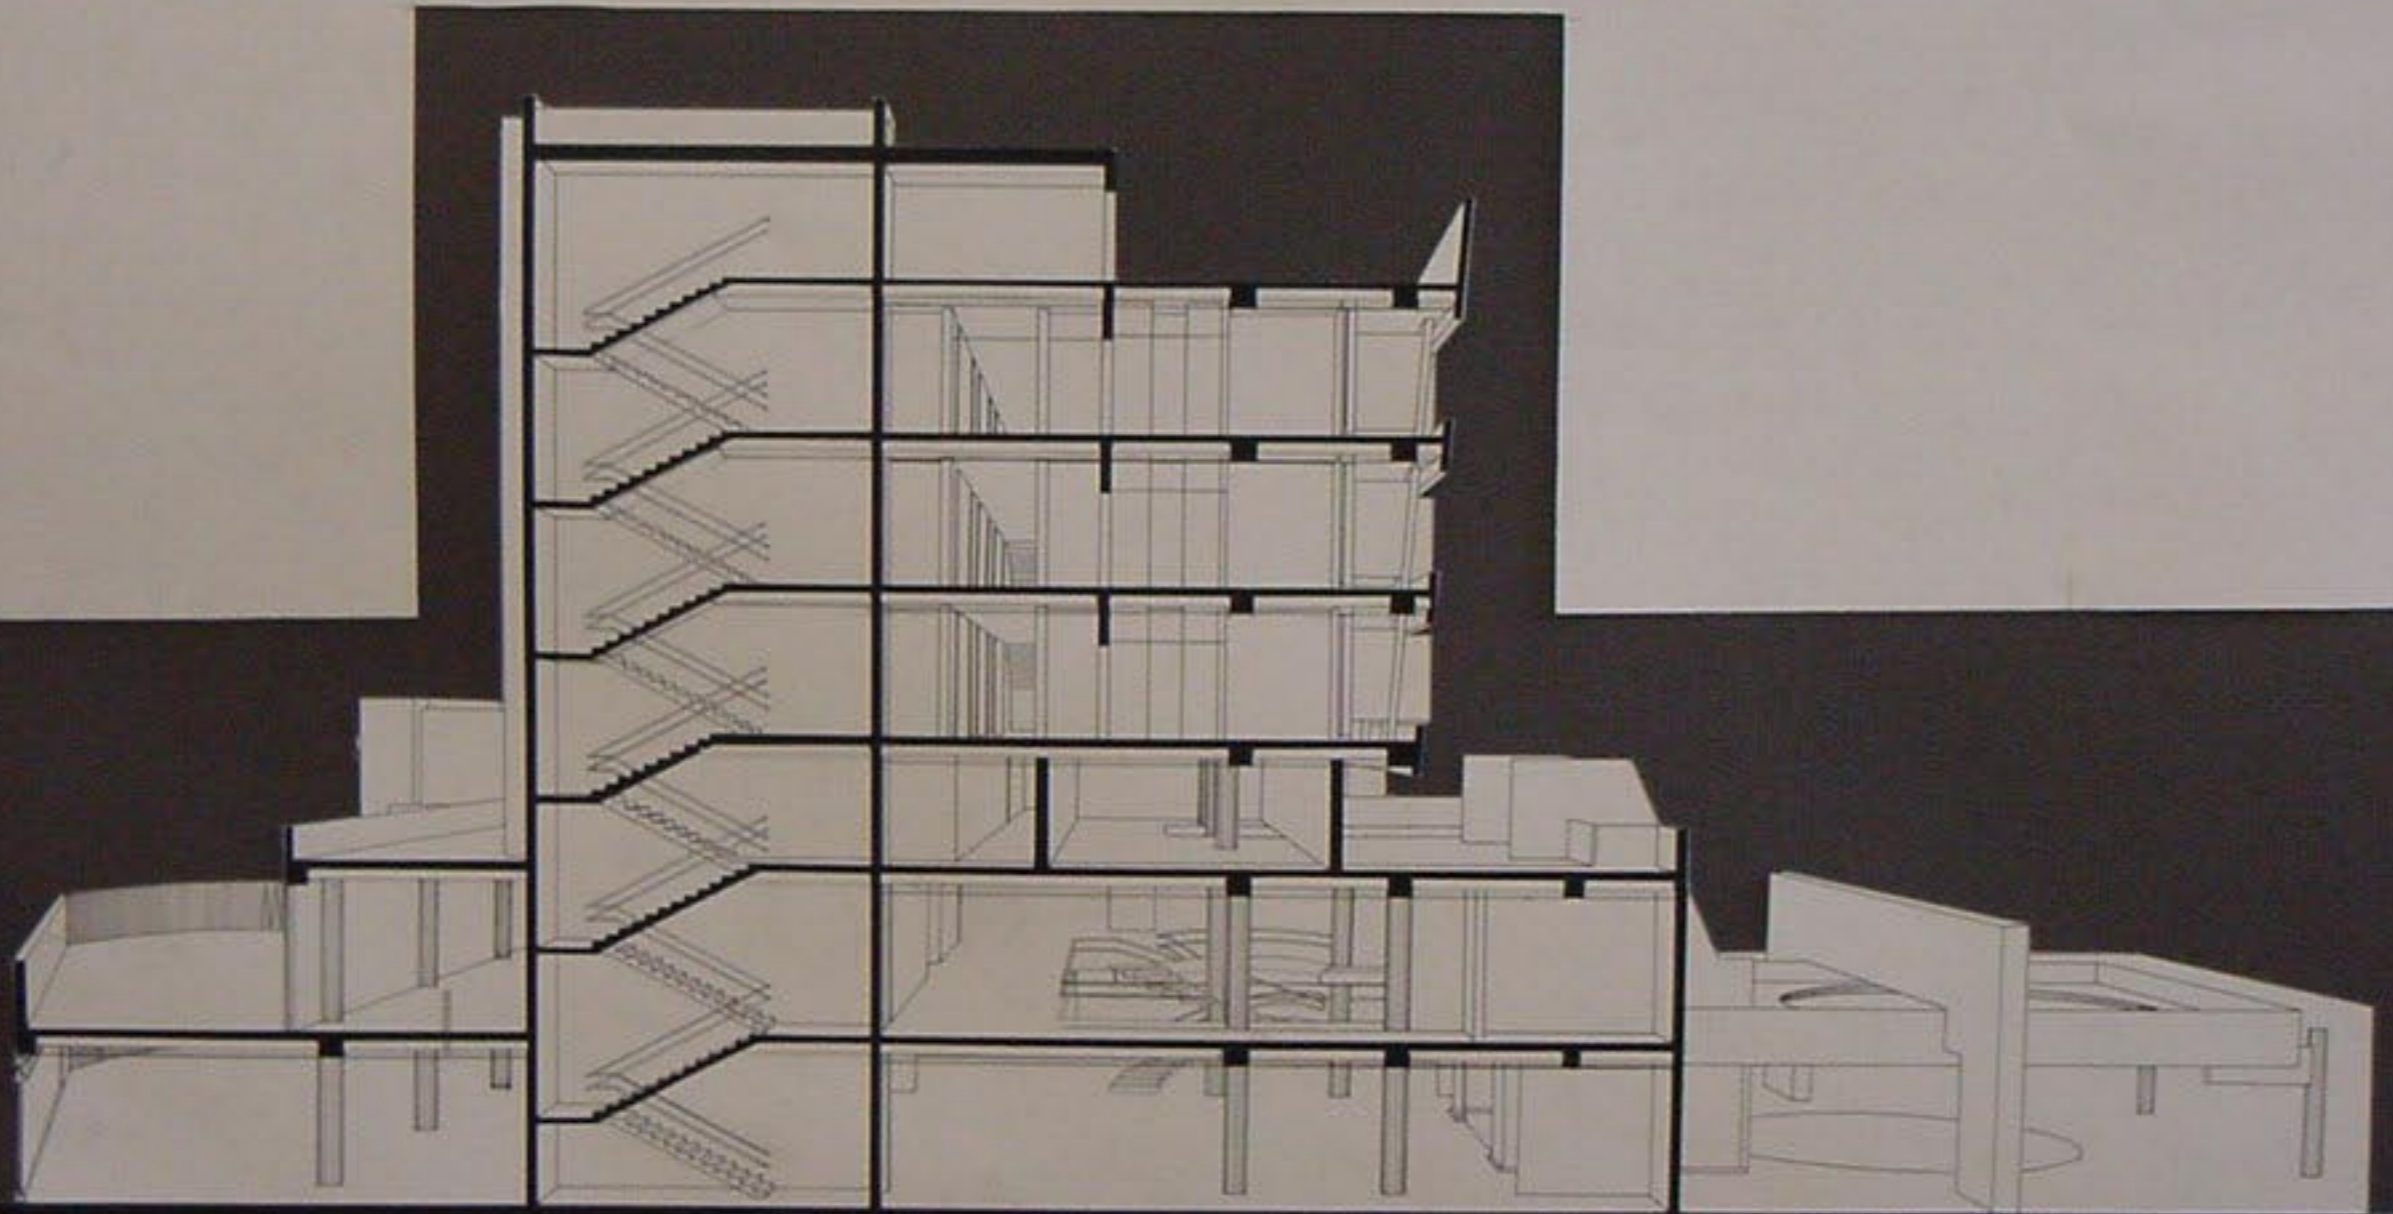

scale 1:500

مستط الطابق الفني والمطبخ ١٢٠٠

مستط الكادر

مستط الطابق المتكرر ١١٠٠

الواجهة الشرقية للفندق ١١٠٠

مقطع DD ١١٠٠

5
7

10

وجهة الشرقية للقنفذ ١١٠

تفصيلا غرفة وجناح

مقطع الطابق الم

١٥٠ تفصيلة غرفة وجناح

الواجهة الشرقية ١٤٠٠

مقطع ١٤٠٠ م

مقطع الكافتيريا ١/٢٠٠

مقطع BB ١/٢٠٠

مقطع C-C ١/٢٠٠

مستطع عام ١٤٠٠

الواجهة الجنوبية ١٤٠٠
مهندسة المعمارية

مستطع عام ۱۹۵۰

مستط عام لجزيرة أرواد

- 1 قسم الطهي
- 2 قسم التجميد
- 3 قسم الصيد
- 4 غرفة التبريد
- 5 غرفة التجميد والتعليق
- 6 كاسيت
- 7 قسم العمل