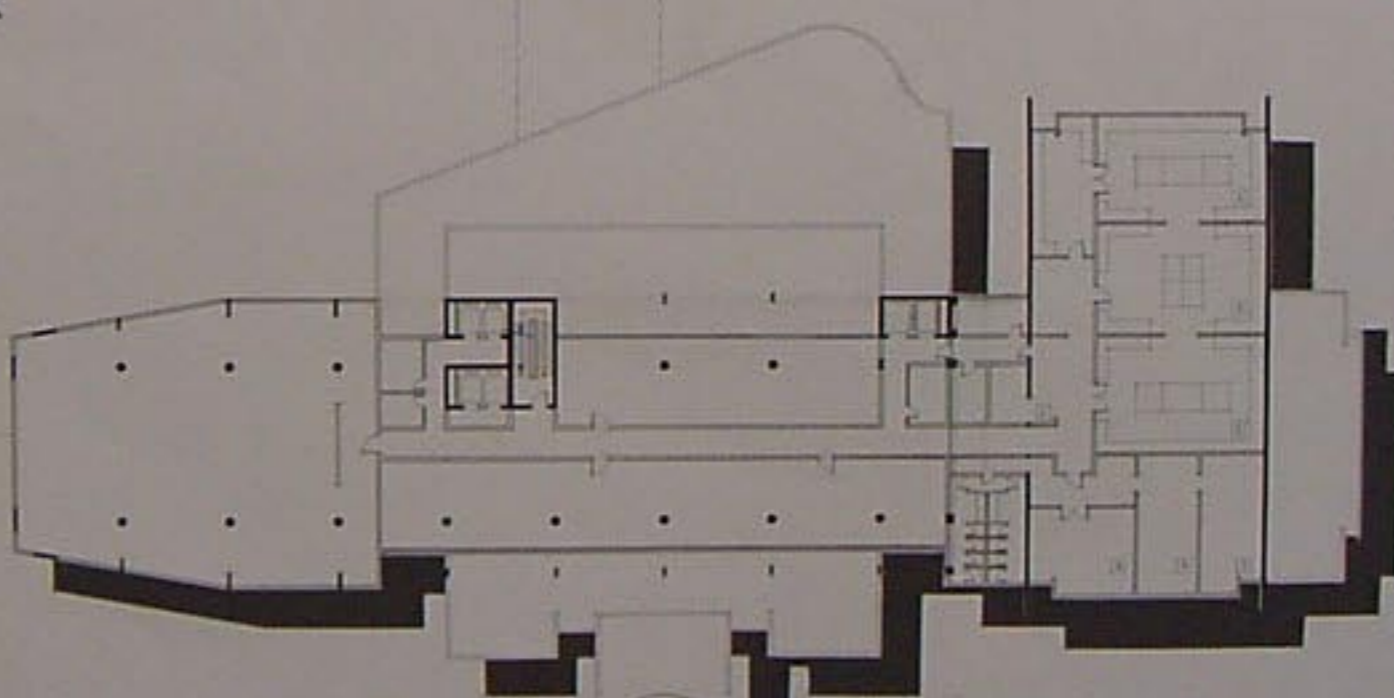

مسطح الطابق الأول ١٩٠٠

مسطح قبو ١٩٠٠

1	قسم القصر
2	قسم القصر
3	قسم القصر
4	قسم القصر
5	قسم القصر
6	قسم القصر
7	قسم القصر

مسطح الطابق الفني والمطبخ ١٩٠٠

1	قسم القصر
2	قسم القصر
3	قسم القصر
4	قسم القصر
5	قسم القصر
6	قسم القصر

scale 1:500

مستط الطابق الفني والمطبخ ١٢٠٠

مستط الكادر

مستط الطابق المتكرر ١١٠٠

الواجهة الشرقية للفندق ١١٠٠

مقطع DD ١١٠٠

5
7

10

وجهة الشرقية للقنفذ ١١٠

تفصيلا غرفة وجناح

مقطع الطابق الم

١٥٠ تفصيلة غرفة وجناح

الواجهة الشرقية ١٤٠٠

مقطع ١٤٠٠ م

مقطع الكافتيريا ١/٢٠٠

مقطع BB ١/٢٠٠

مقطع C-C ١/٢٠٠

مستطع عام ١٤٠٠

الواجهة الجنوبية ١٤٠٠
مهندسة المعمارية

مستطع عام ۱۹۵۰

مستط عام لجزيرة أرواد

- 1 قسم الطهي
- 2 قسم التجميد
- 3 قسم الصيد
- 4 غرفة التبريد
- 5 غرفة التجميد والتعليق
- 6 كاسيت
- 7 قسم العمل