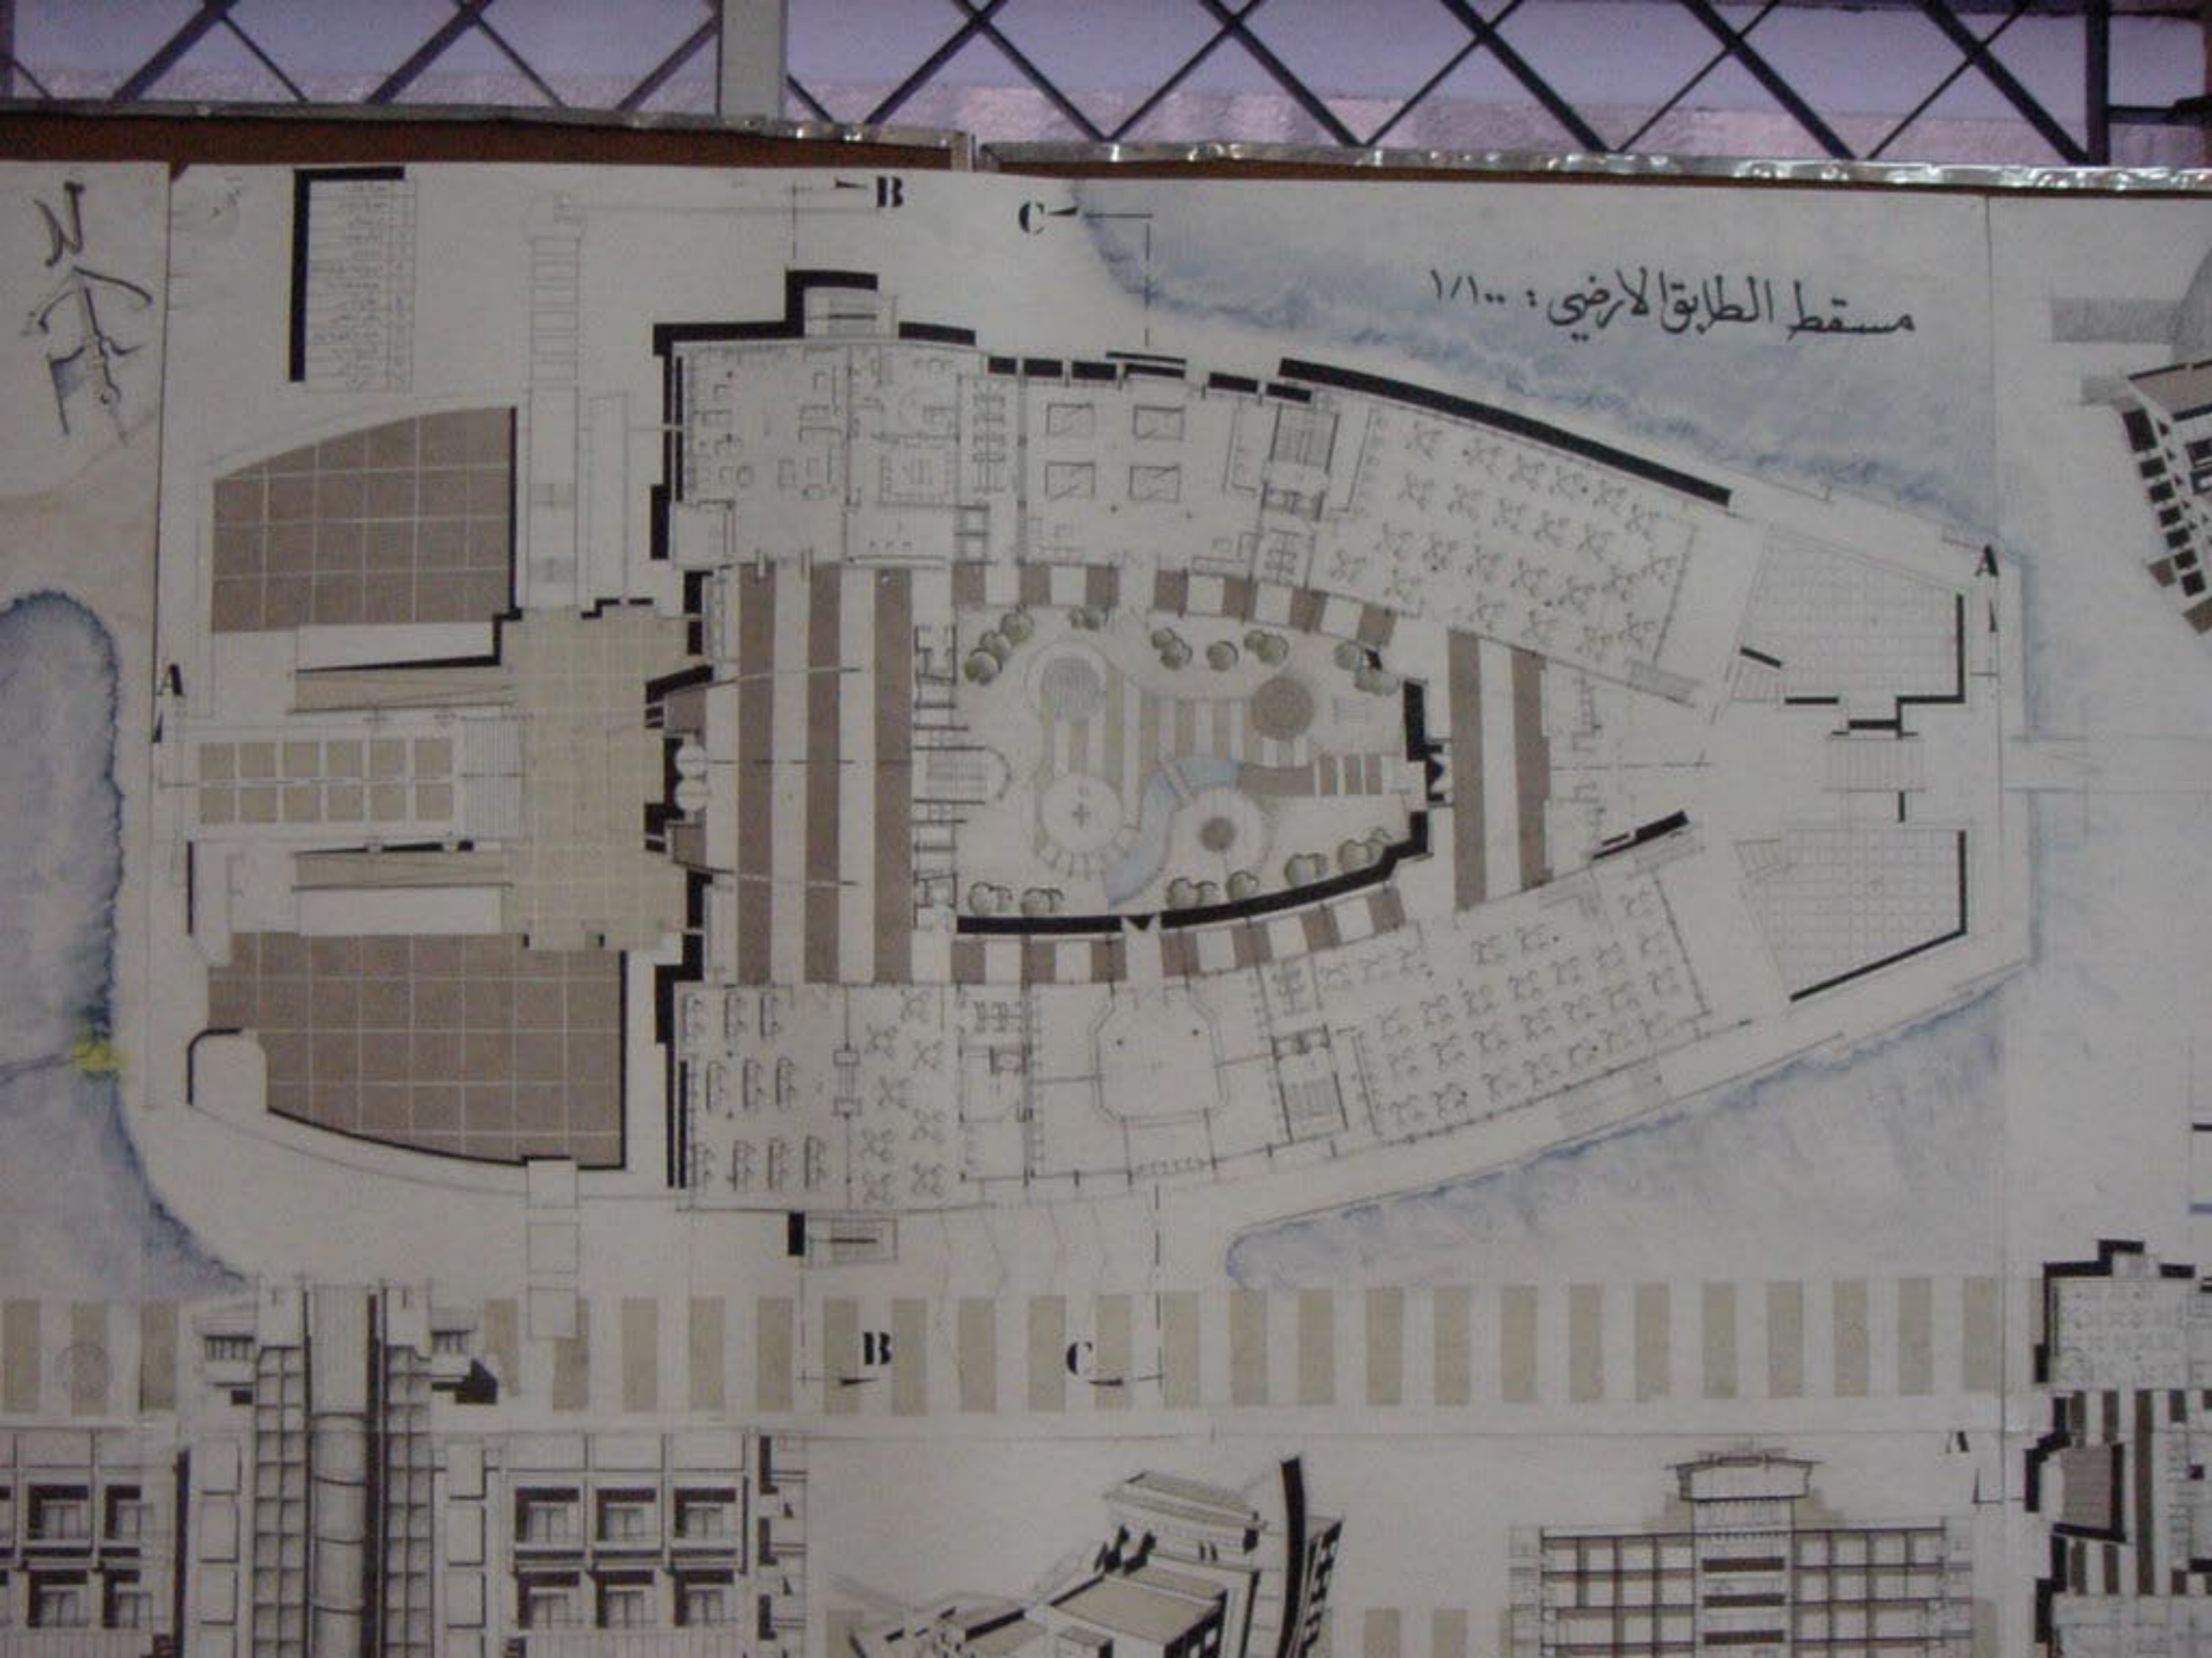

A

تحليل الموقع ١١١...

ز. جليل المروغ  
٧٢...

مستط الطابق الارضي : ١/١٠٠

مسقط الطابق الاول ١١٢

جدول المسقط للأول

1	معرض المال بروجيت
2	طعم قهوه
3	طعم الفطر
4	صاله الطابه
5	مجلسه مشرقية

مسقط الطابق المتكرر ١١٢٠٠

المتكرر ٢٠٠ ١١٢٠٠

١
٢
٣
٤
٥
٦

# مسقط الطابق الاول ١/٢

عدد المسطحات للطاقم الاول

1	معرض الحلال بدمية
2	طعم قهوه
3	طعم الفطير
4	صاله العاب
5	جلسه ترفيهية
6	تبرسات طعم صوم
7	قسم اداري

# مسقط القبو ١/٢

عدد مسطحات القبو

1	صاله ترفيهية الاكومات
2	صاله ترفيهية
3	زادو ترفيهي

مسقط الطابق المتكرر

مسقط الطابق التخديمي للمطعم  
١١٩..

مسقط المطعم  
١١٩..

مسقط الغرفة الزجاجية ... ١١٠

مقطع في الغرفة الزجاجية  
١١٠