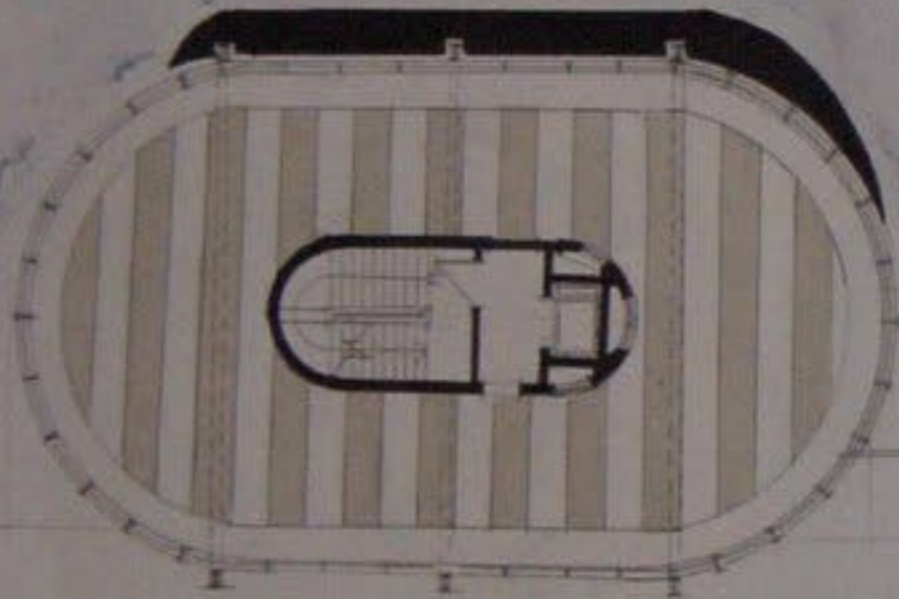

# مسقط الطابق الاول ١/٢

عدد المسطحات للطاقم الاول

1	معرض الحلال بدمية
2	طعم قهوه
3	طعم الفطير
4	صاله العاب
5	جلسه ترفيهية
6	تبرسات طعم صوم
7	قسم اداري

# مسقط القبو ١/٢

عدد مسطحات القبو

1	صاله ترفيهية الاكومات
2	صاله ترفيهية
3	زادو ترفيهي

مسقط الطابق المتكرر

مسقط الطابق التخديمي للمطعم  
١١٩..

مسقط المطعم  
١١٩..

مسقط الغرفة الزجاجية ... ١١٠

مقطع في الغرفة الزجاجية  
١١٠