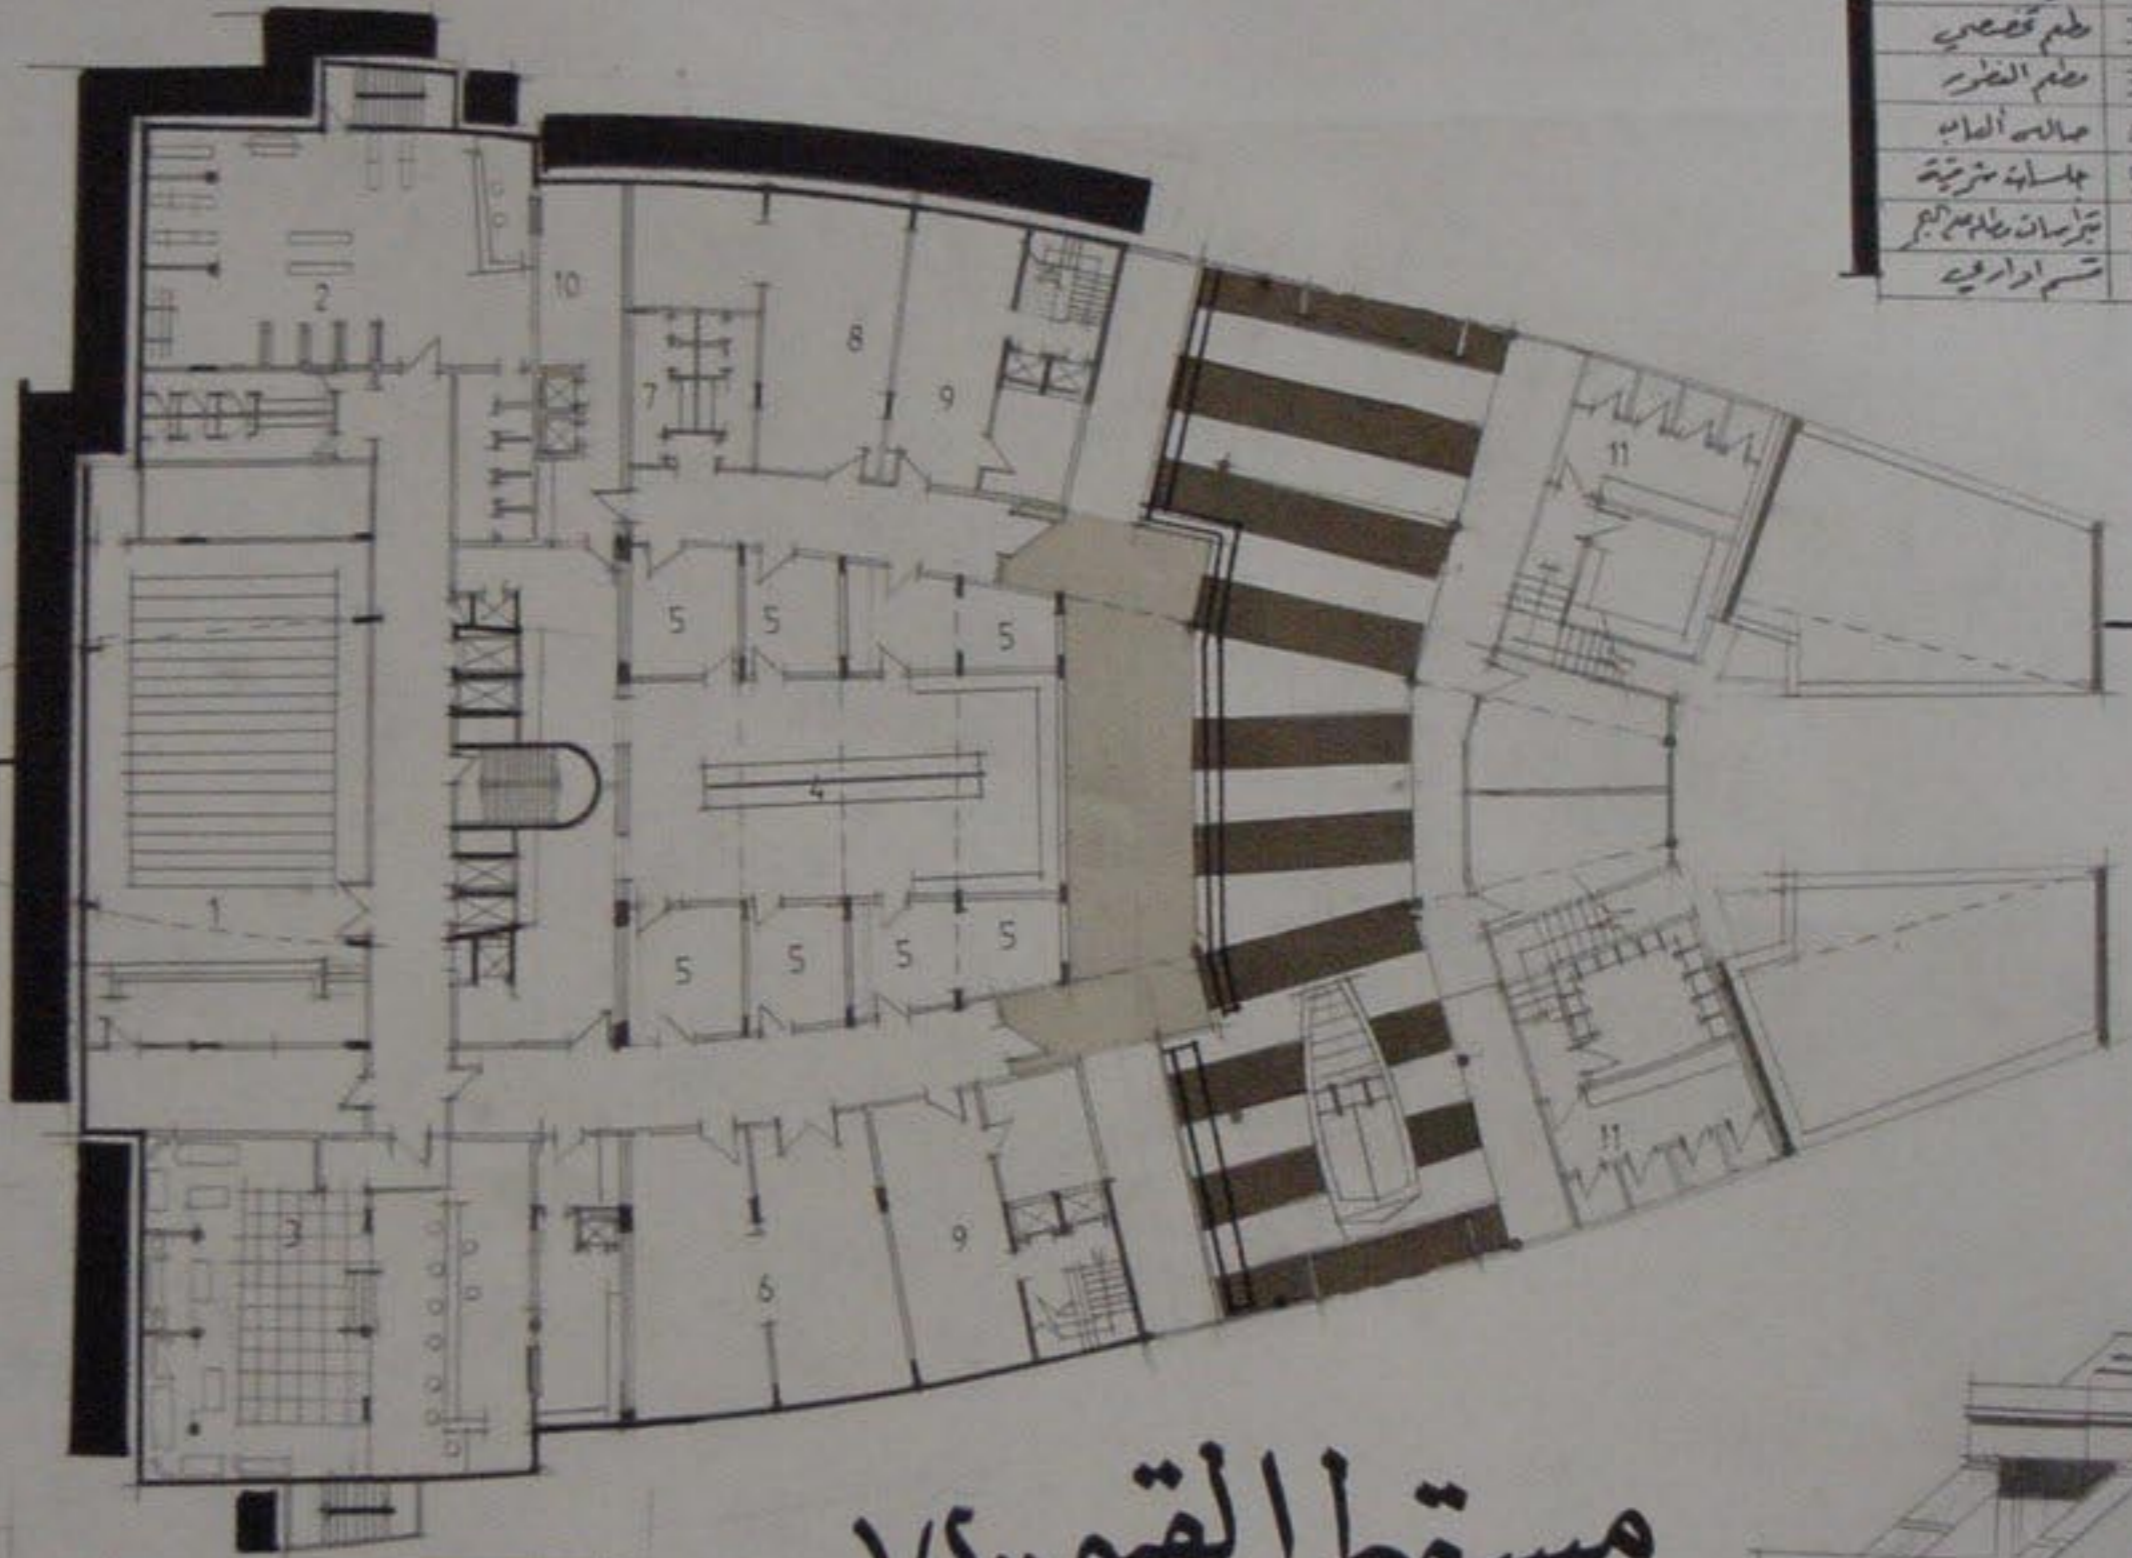

A

تحليل الموقع ١١١...

ز. جليل المروغ  
٧٢...

مستط الطابق الارضي : ١/١٠٠

مسقط الطابق الاول ١١٢

جدول المسقط للأول

1	معرض المال بروجيت
2	طعم قهوه
3	طعم الفطر
4	صاله الطابه
5	مجلسه مشرقية

مسقط الطابق المتكرر ١١٢٠٠

# مسقط الطابق الاول ١/٢

عدد المسطحات للطاقم الاول

1	معرض الحلال بدمية
2	طعم قهوه
3	طعم الفطير
4	صاله العاب
5	جلسه ترفيهية
6	تبرسات طعم صوم
7	قسم اداري

# مسقط القبو ١/٢

عدد مسطحات القبو

1	صاله ترفيهية الاكومات
2	صاله ترفيهية
3	زادو ترفيهي

مسقط الطابق المتكرر

مسقط الطابق التخديمي للمطعم  
١١٩..

مسقط المطعم  
١١٩..

مسقط الغرفة الزجاجية ... ١١٠

مقطع في الغرفة الزجاجية  
١١٠