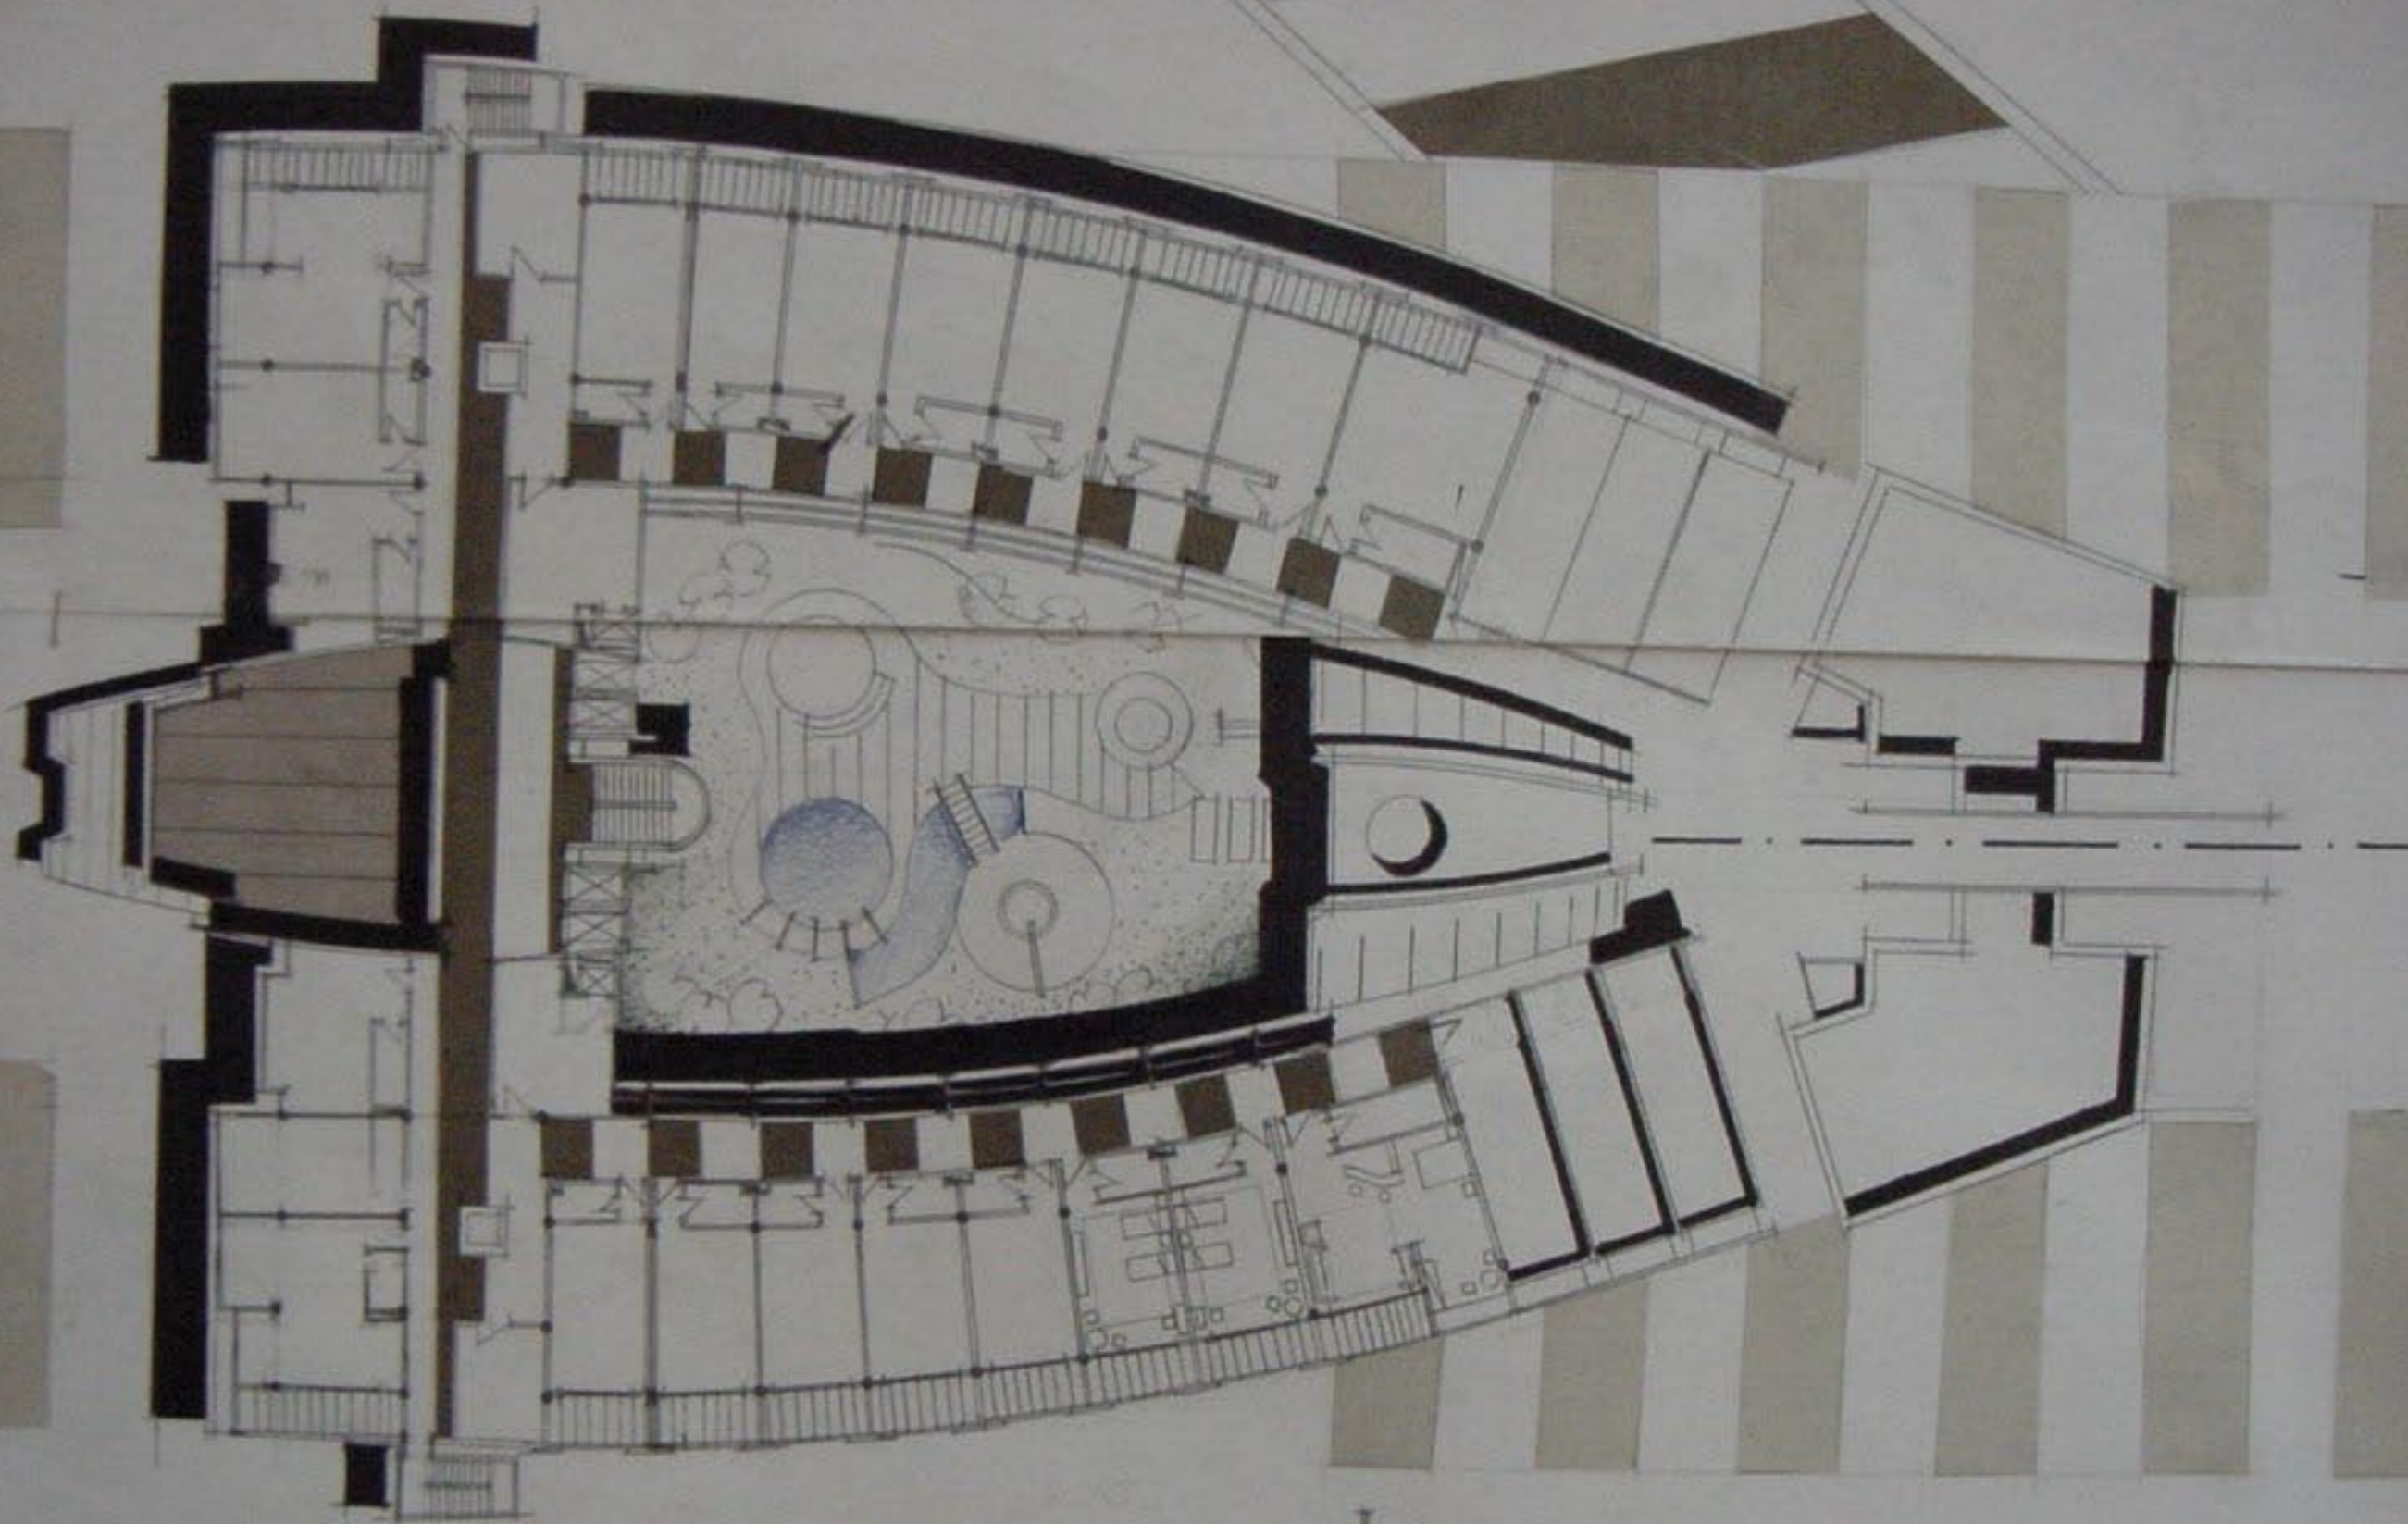

A

تحليل الموقع ١١١...

ز. جليل المروغ  
٧٢...

مستط الطابق الارضي : ١/١٠٠

مسقط الطابق الاول ١١٢

جدول المسقط للأول

1	معرض المال بروجيت
2	طعم قهوه
3	طعم الفطر
4	صاله الطابه
5	مجلسه مشرقية

مسقط الطابق المتكرر ١١٢٠٠

المتكرر ٢٠٠ ١١٢٠٠

١
٢
٣
٤
٥
٦

# مسقط الطابق الاول ١/٢

عدد المسطحات للطاقم الاول

1	معرض الحلال بدمية
2	طعم قهوه
3	طعم الفطير
4	صاله العاب
5	جلسه ترفيهية
6	تبرسات طعم صوم
7	قسم اداري

# مسقط القبو ١/٢

عدد مسطحات القبو

1	صاله ترفيهية الاكومات
2	صاله ترفيهية
3	زادو ترفيهي

مسقط الطابق المتكرر

مسقط الطابق التخديمي للمطعم  
١١٩..

مسقط المطعم  
١١٩..

مسقط الغرفة الزجاجية ... ١١٠

مقطع في الغرفة الزجاجية  
١١٠