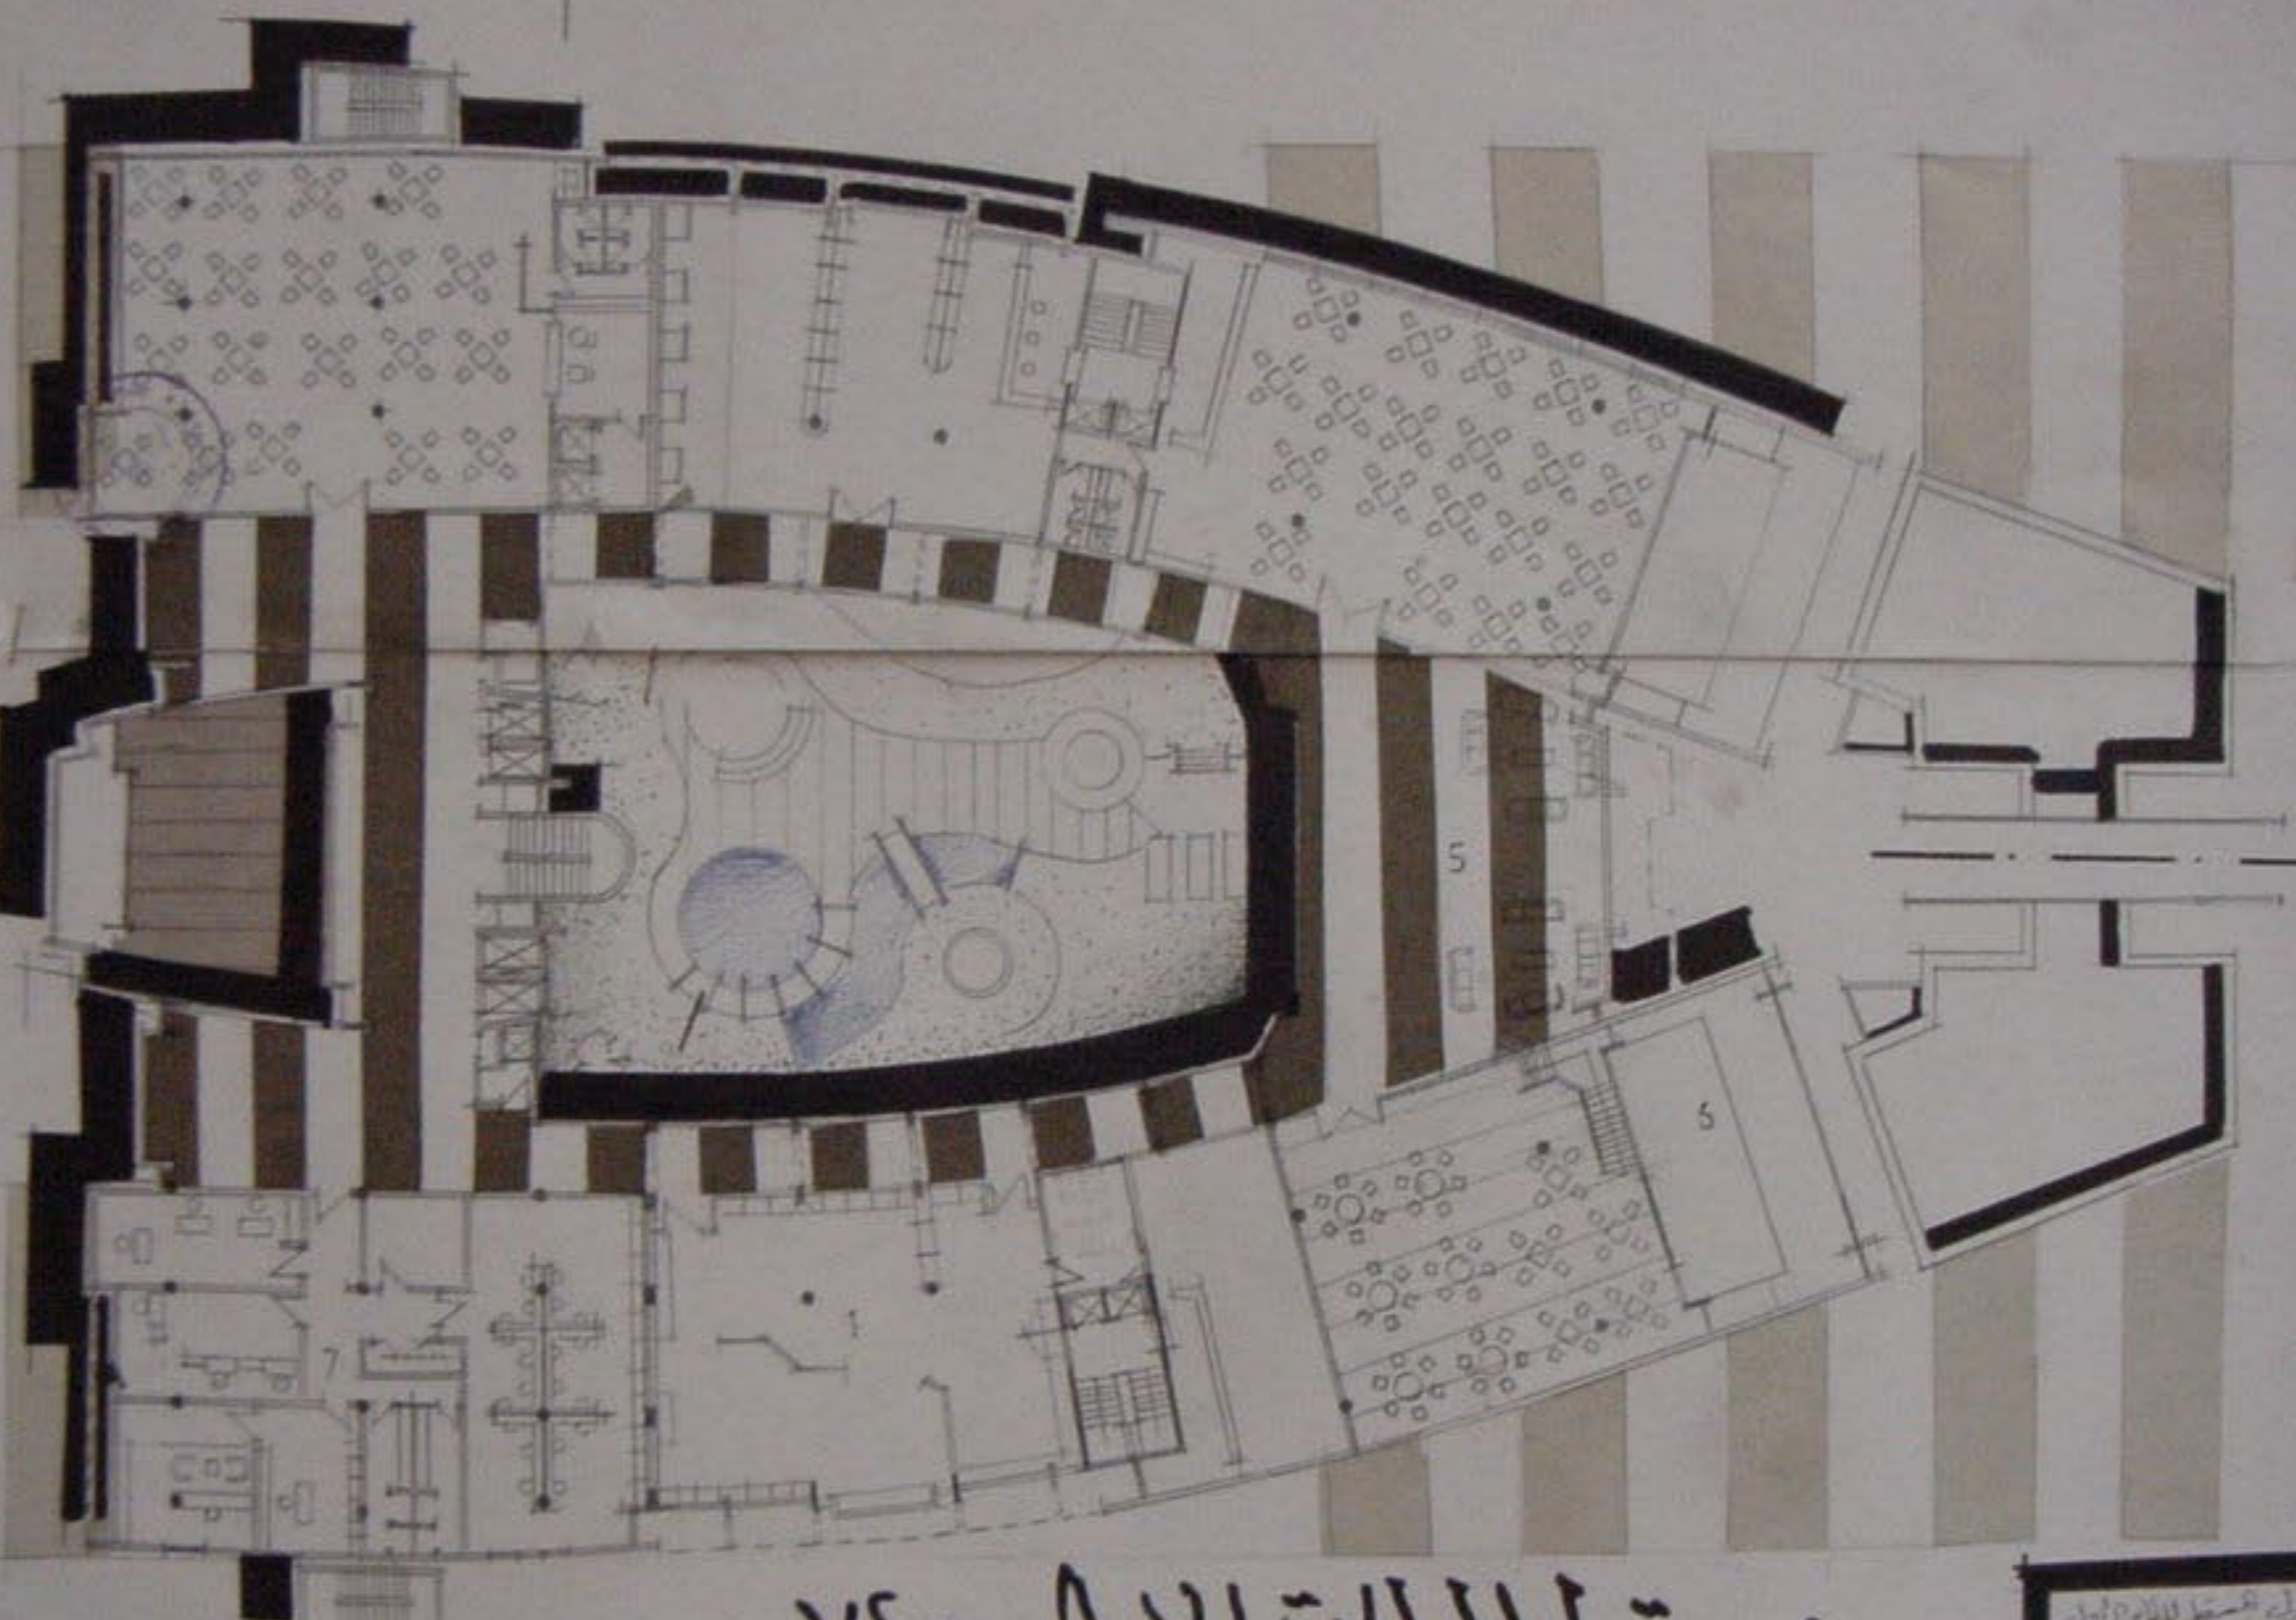

A

تحليل الموقع ١١١...

ز. جليل المروغ  
٧٢...

مستط الطابق الارضي : ١/١٠٠

مسقط الطابق الاول ١١٢

جدول المسقط للأول

1	معرض المال بروجيت
2	طعم قهوه
3	طعم الفطر
4	صاله الطابه
5	مجلسه مشرقية

مسقط الطابق المتكرر ١١٢٠٠

المتكرر ٢٠٠ ١١٢٠٠

١
٢
٣
٤
٥
٦

# مسقط الطابق الاول ١/٢

عدد المسطحات للطاقم الاول

1	معرض الحلال بدمية
2	طعم قهوه
3	طعم الفطير
4	صاله العاب
5	جلسه ترفيهية
6	تبرسات طعم صوم
7	قسم اداري

# مسقط القبو ١/٢

عدد مسطحات القبو

1	صاله ترفيهية الاكومات
2	صاله ترفيهية
3	زادو ترفيهي

مسقط الطابق المتكرر

مسقط الطابق التخديمي للمطعم  
١١٩..

مسقط المطعم  
١١٩..

مسقط الغرفة الزجاجية ... ١١٠

مقطع في الغرفة الزجاجية  
١١٠