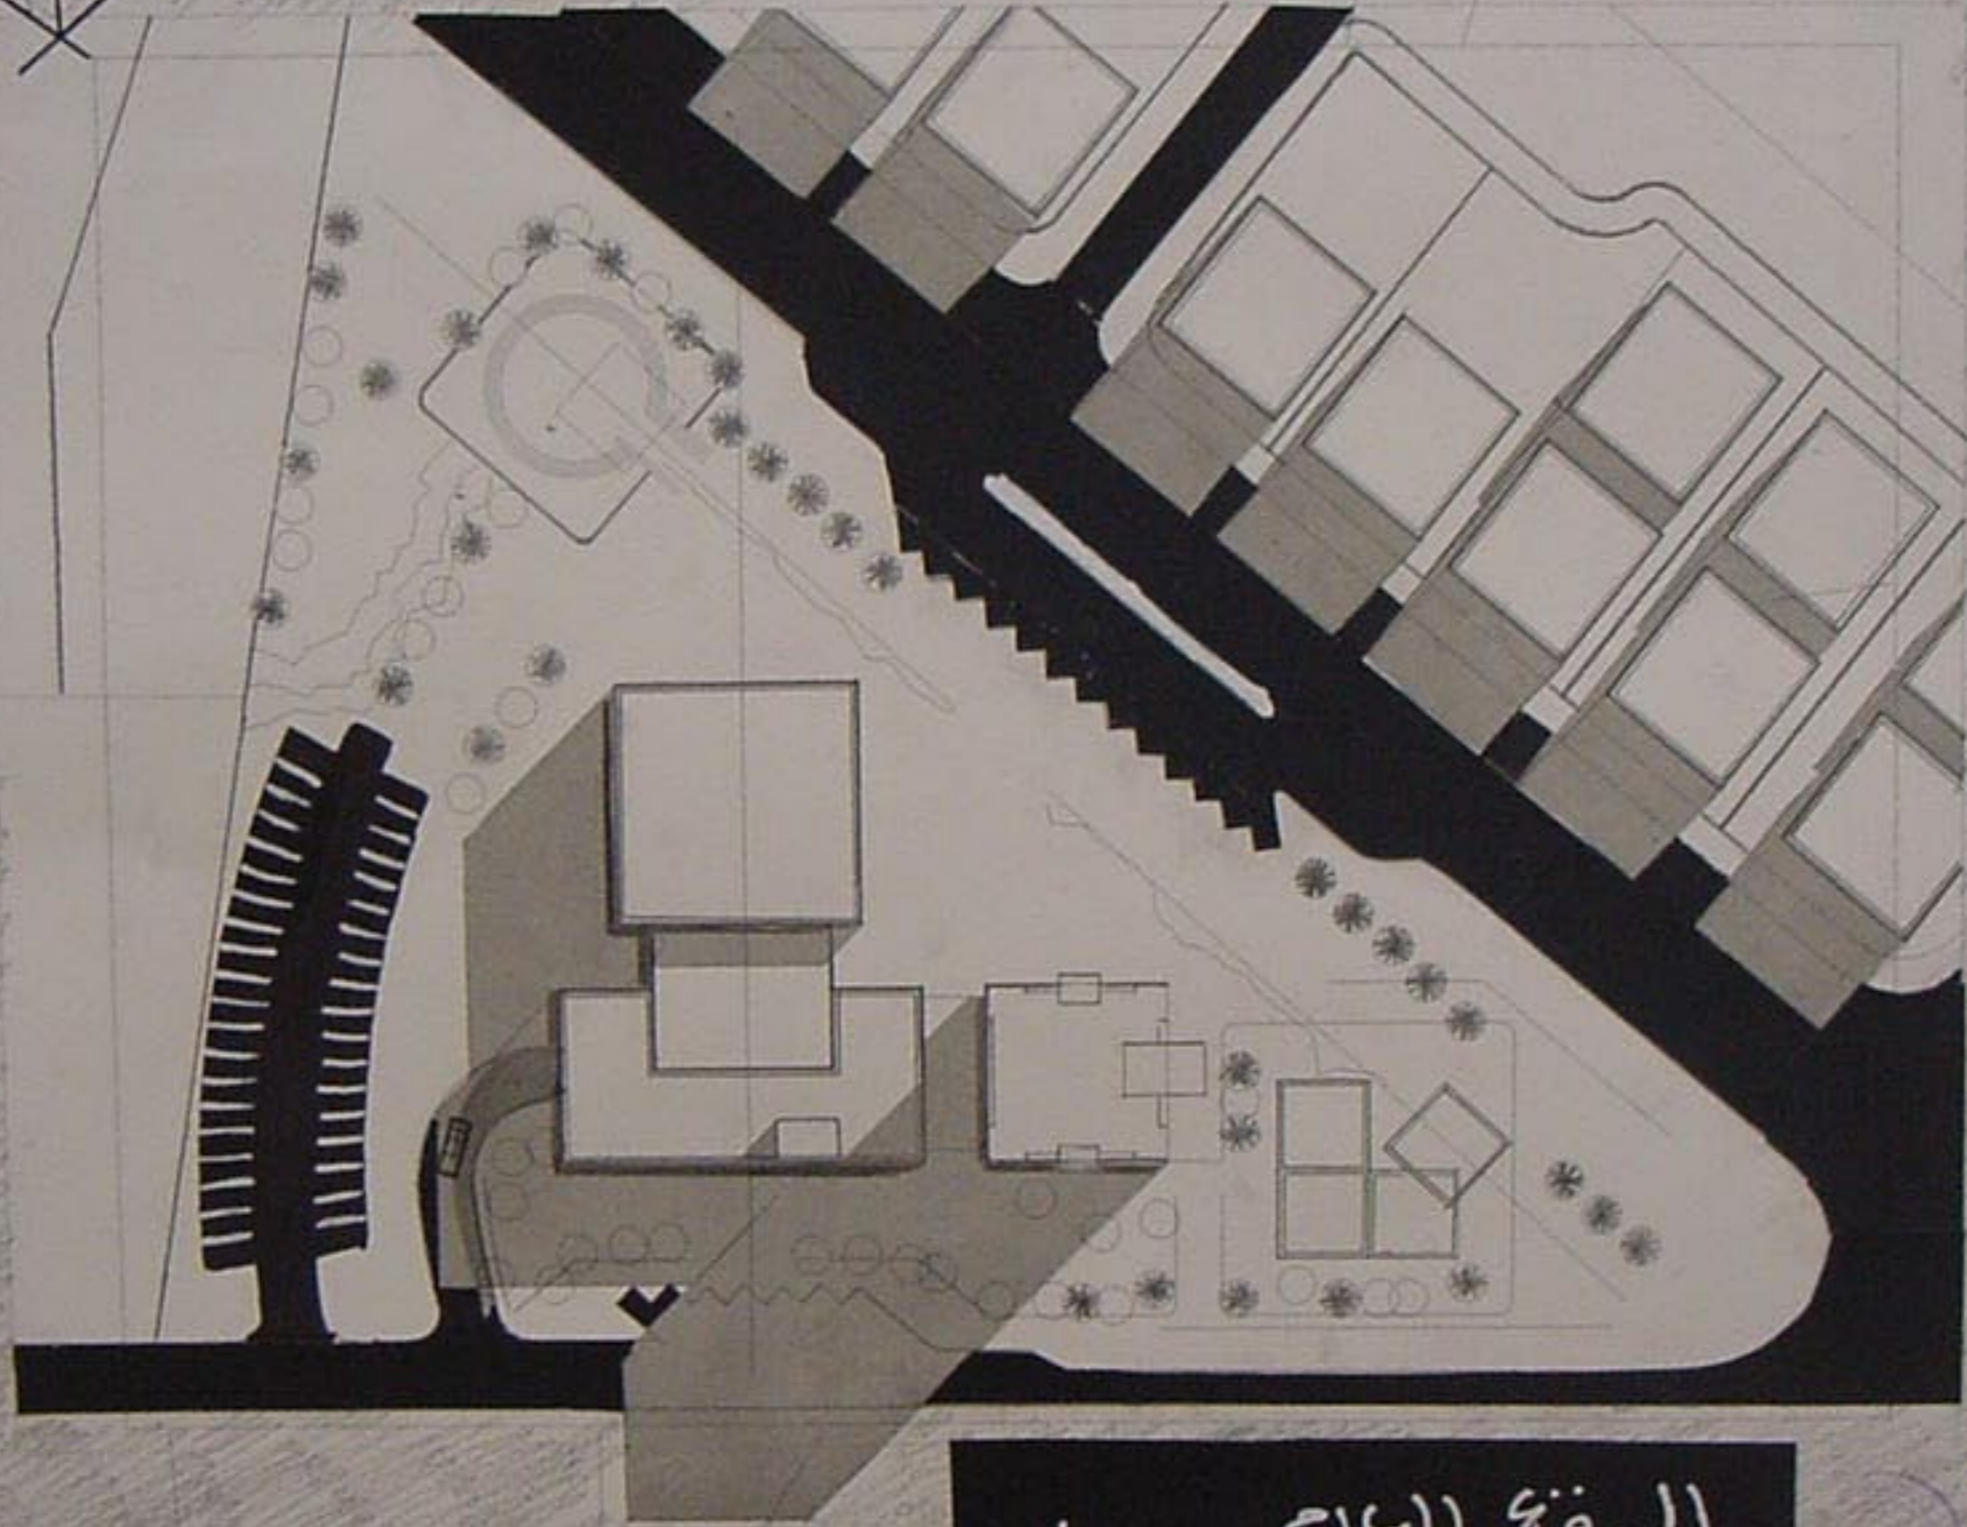

مقطع C-C 1/200

توابع 1/1000

شارع الامارات
وغيره
2001

الموقع العام 1/500

A

c

c

B

ملحق الاستديو

1/200

مسقط الطابق الأول 1/200

الترتيب	المساحة
1	مساحة الإدارة
2	مخازن
3	مستودع
4	غرفة خدمات

الترتيب	المساحة
8	غرفة تجزئة
9	غرفة تكلم
10	غرفة استقبال

الرقم	الوظيفة
1	غرفة تغيير الملابس
2	غرفة حلاقة
3	غرفة إدارة
4	مخبر
5	استراحة
6	مستودع أثاث
7	مستودع أدوات

درس ۰۰۱ / ماه نمازپوشه

Designed by 3m

محمد رضا الوردی

محمد رضا
ماه نما
نقشه
۰۰۱