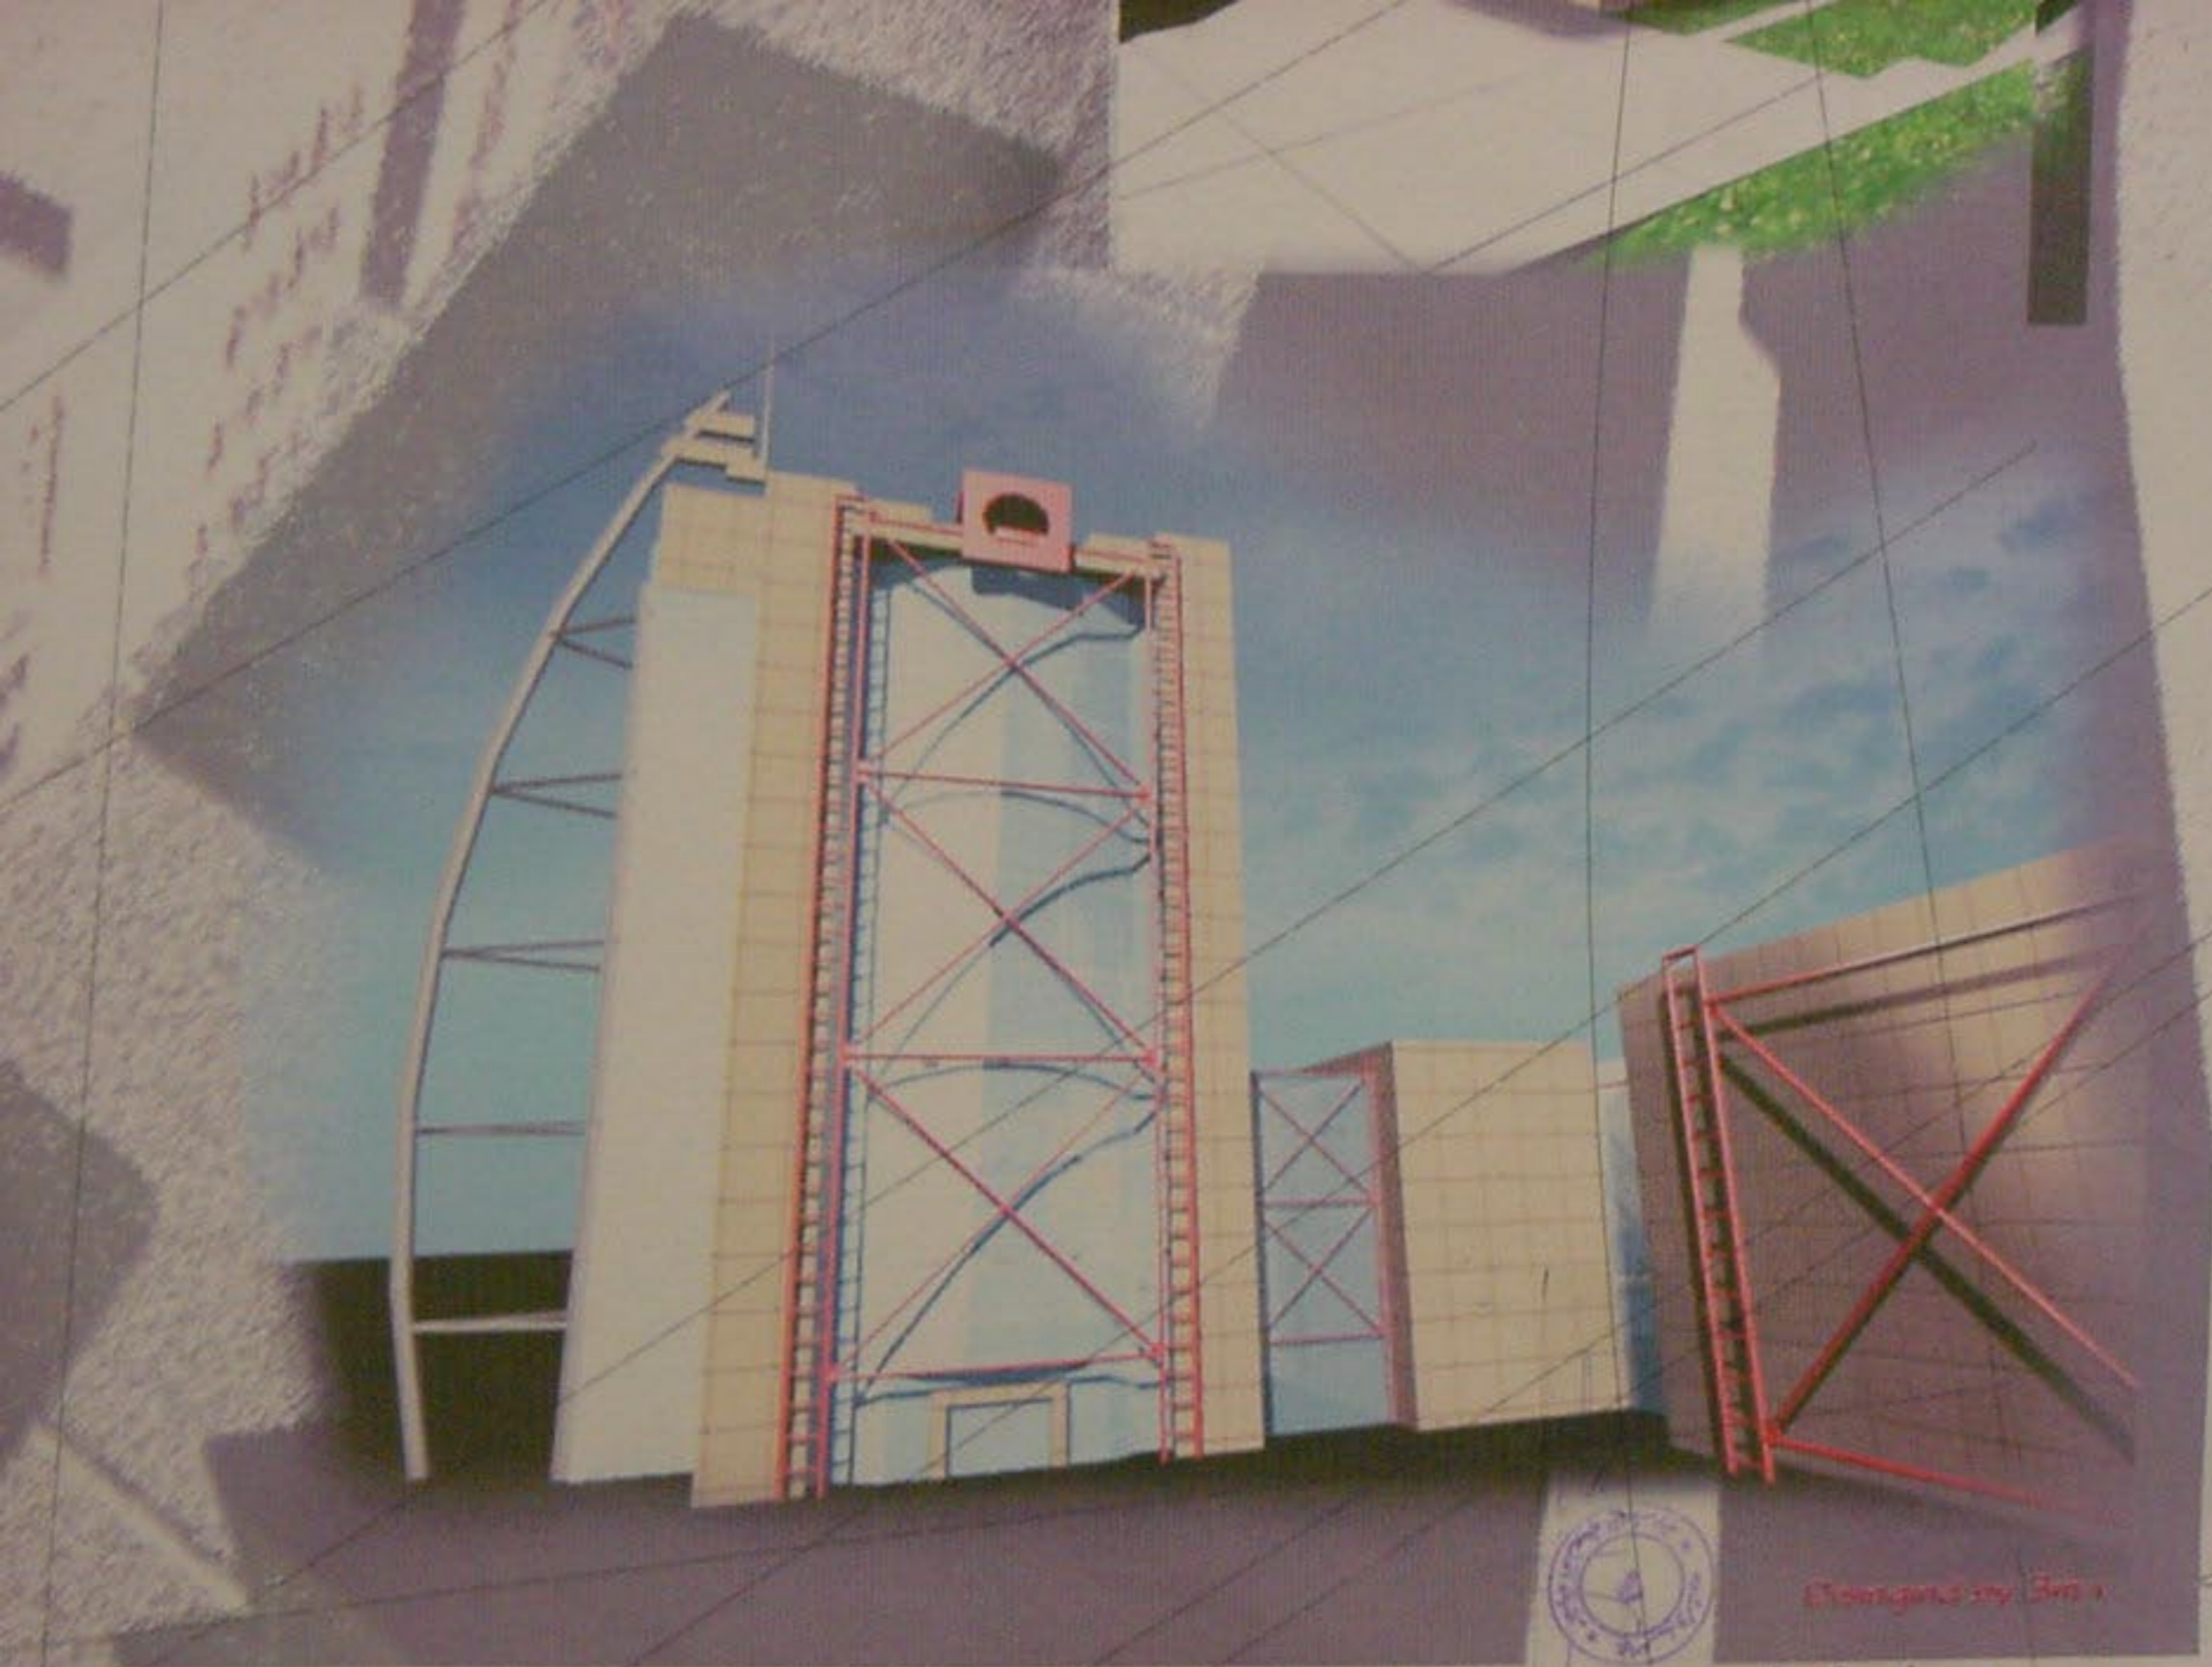

مساحة

مساحة القبر 1/200

مساحة C-C 1/200

B
↑

مساحة 1/1000

TV-STATION
kafarsoshi

دره ۱۰۱ / شاه نازیریه
فرمانه الوردی

فرمانه
شاه نازیریه
شماره ۱۰۱