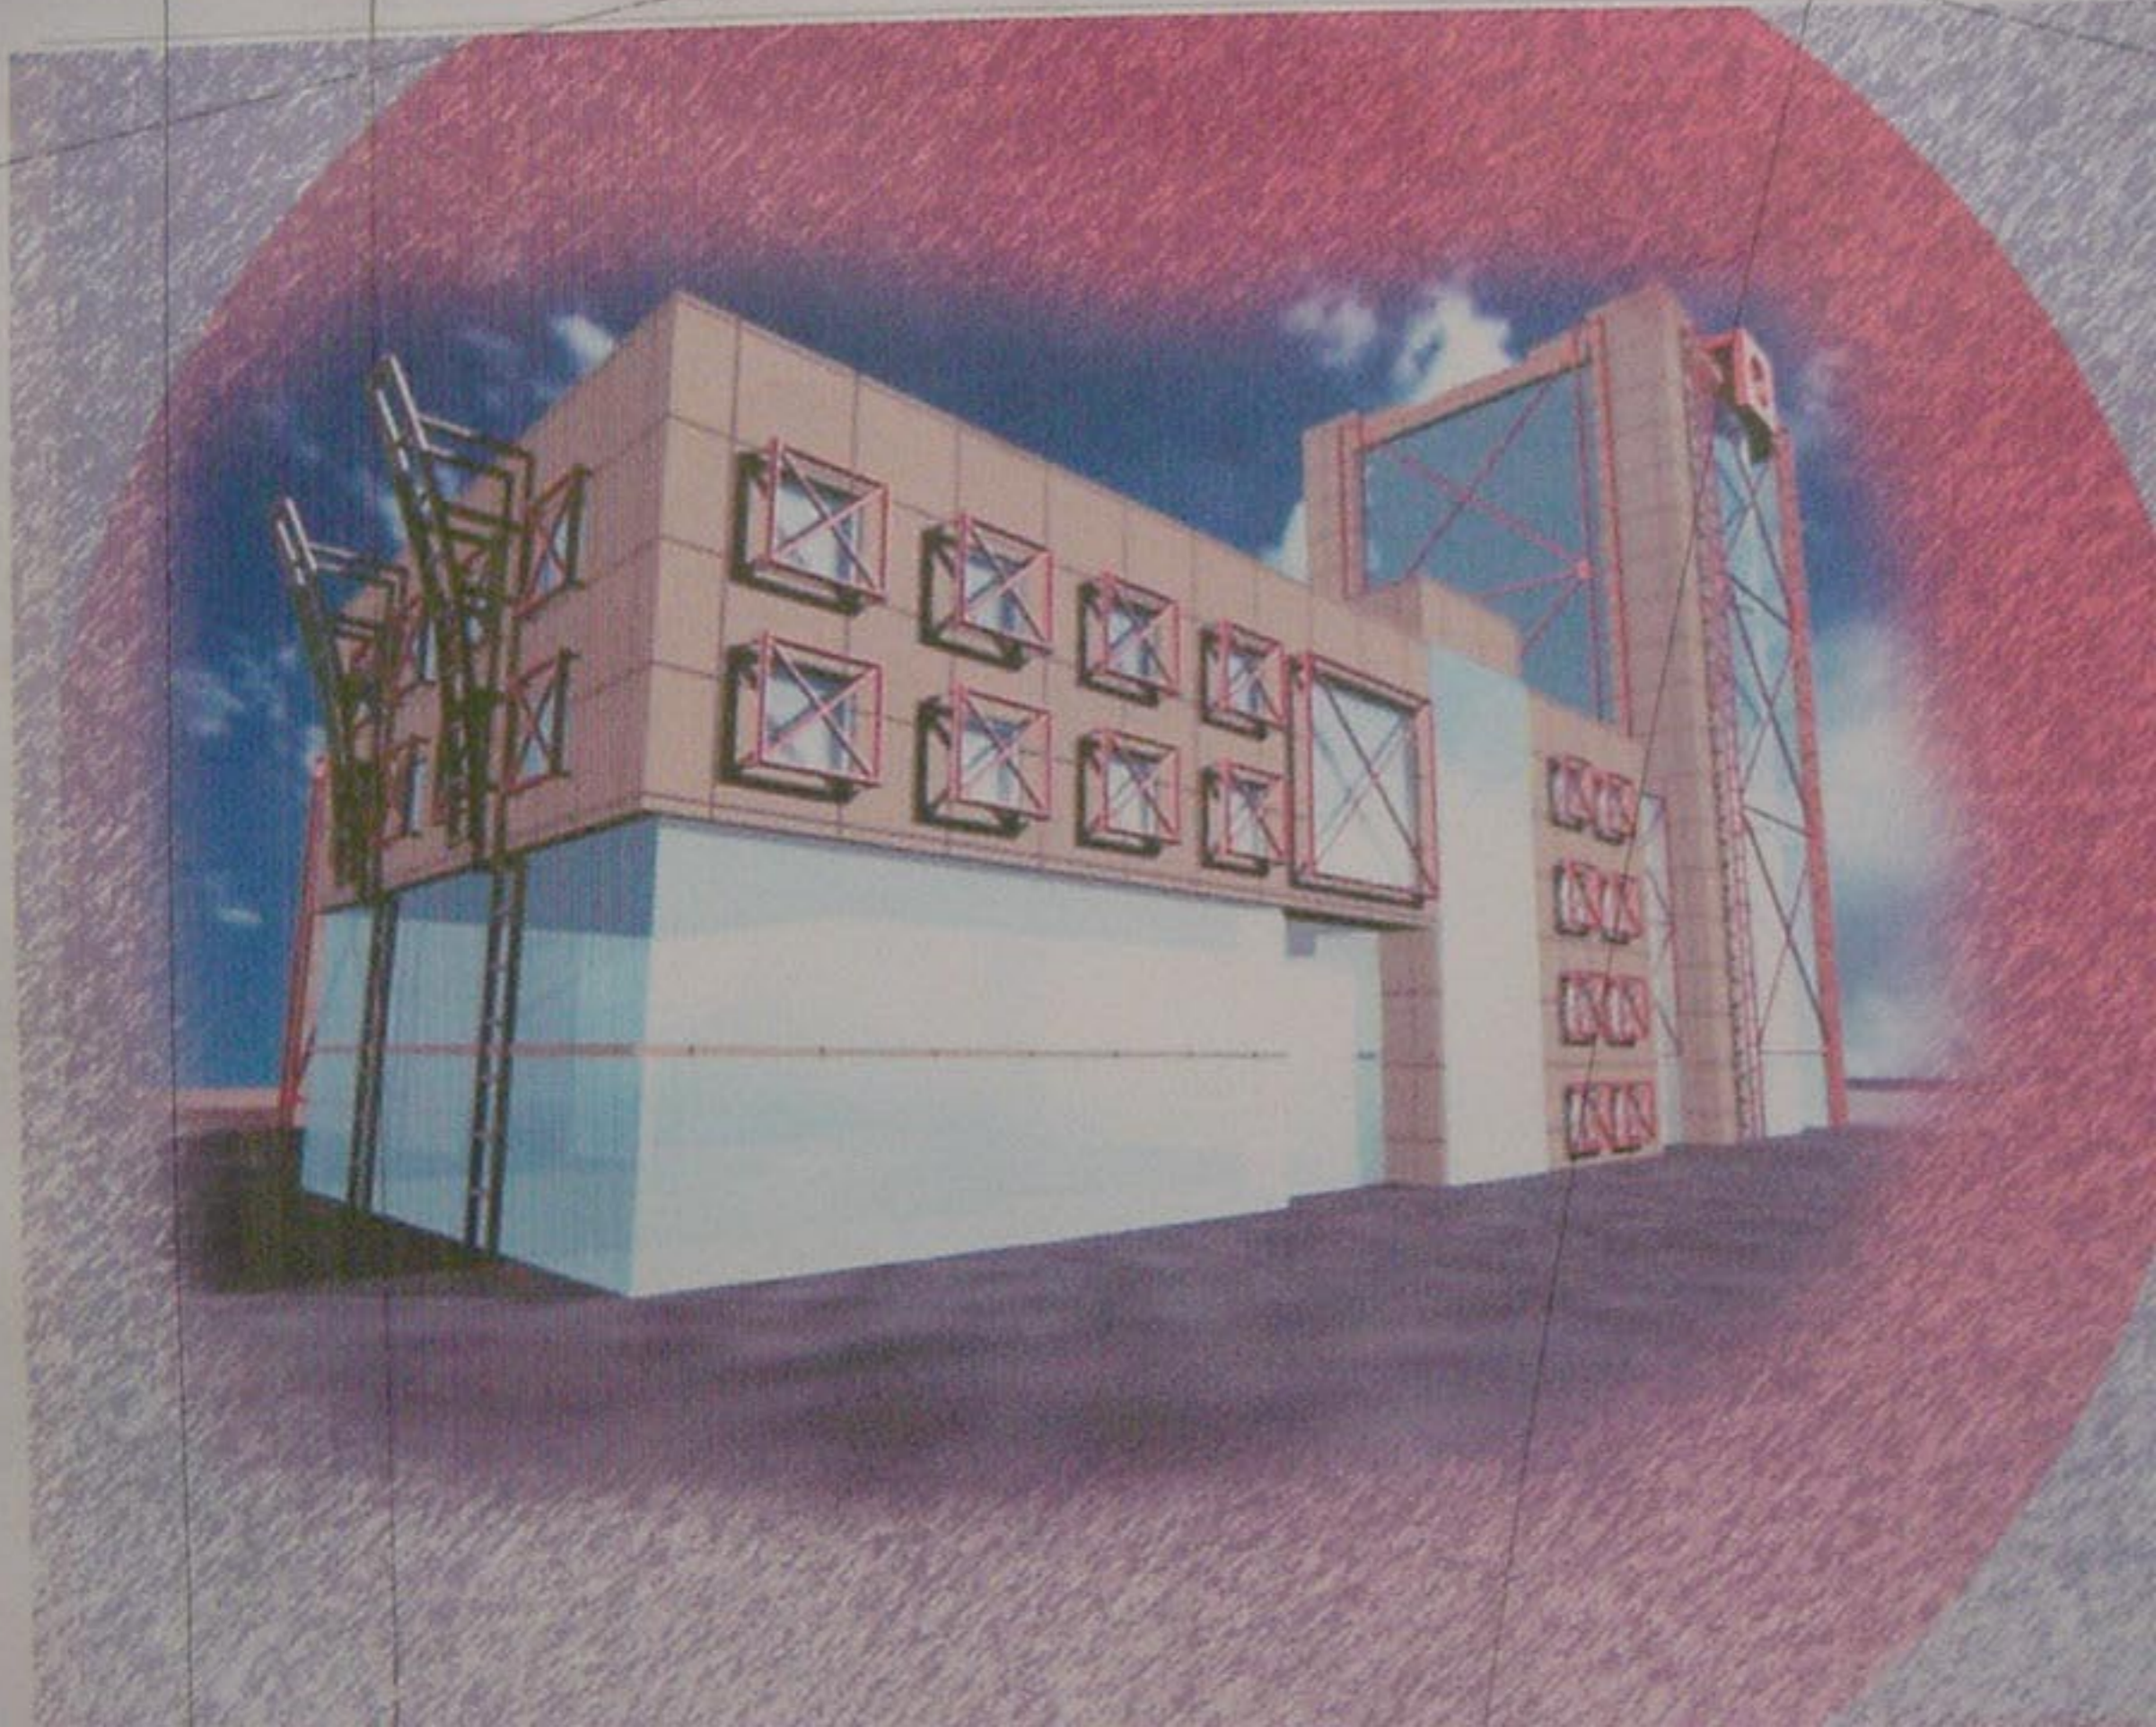

مساحة

مساحة القبر 1/200

مساحة C-C 1/200

B
↑

مساحة 1/1000

TV-STATION
kafarsoshi

دره ۱۰۱ / شاه نازیریه
فرمانه الوردی

فرمانه
شاه نازیریه
شماره ۱۰۱