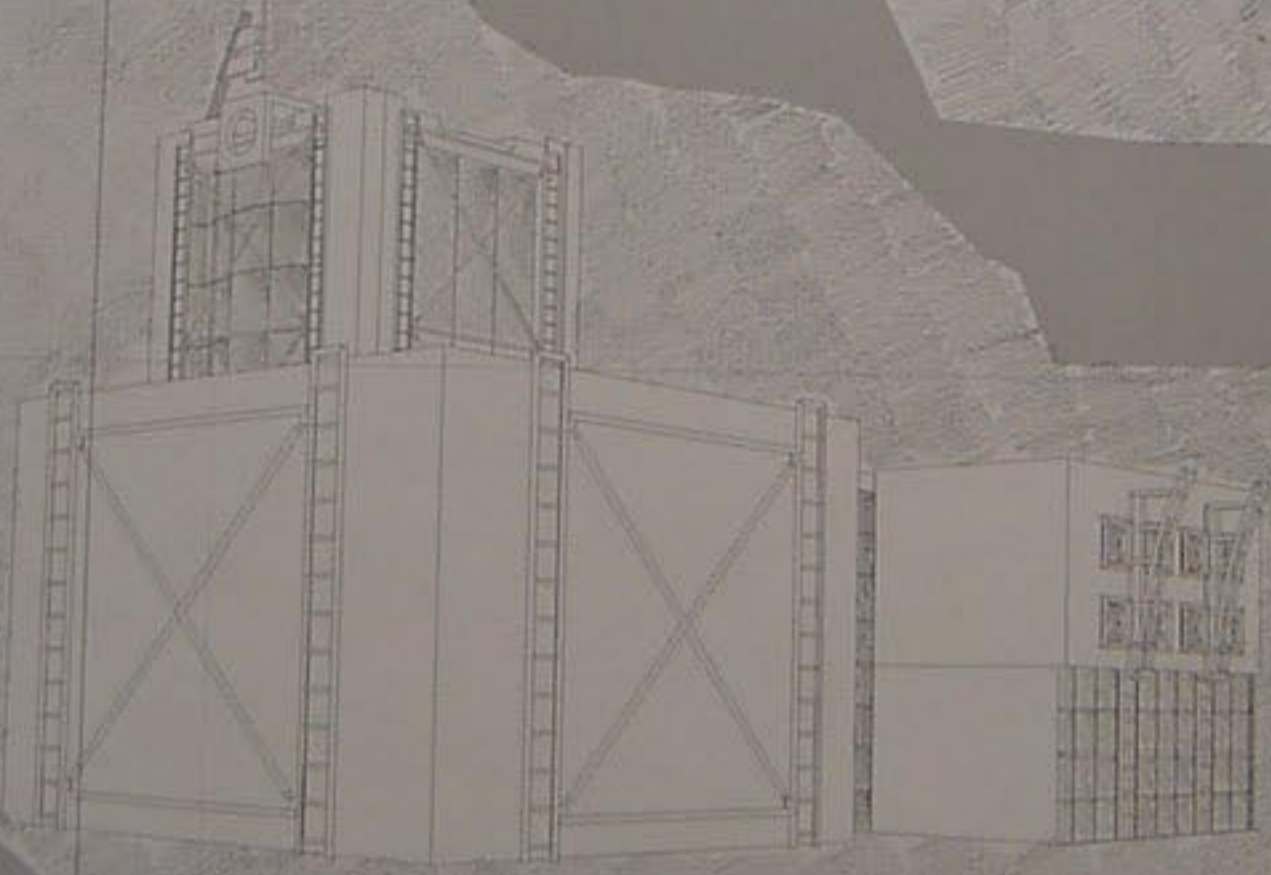

1/100 B-B مقاس

الواجهة الشمالية 1/200

سقف

لو احده الشقة ١

4	درجه اول
5	درجه دوم
6	درجه سوم
7	درجه چهارم

10	درجه پنجم
11	درجه ششم
12	درجه هفتم

تیس لکھوا چہ

1/200