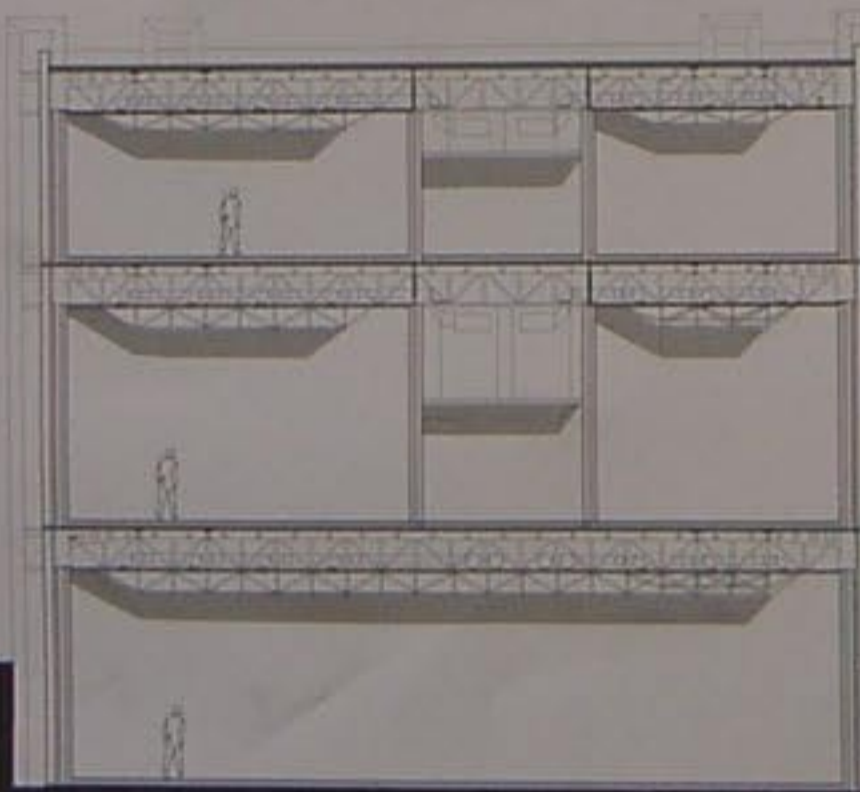

۱/۲۰۰

الواجهة الجنوبية 1/100

رسم
معماري

مشار الادي
ه تكتري بوييه
بيته سوريه
م كتر سوريه
2001

مشار الادي
1/100

1/100 A-A *gao*

خیبر بسوق

سوق