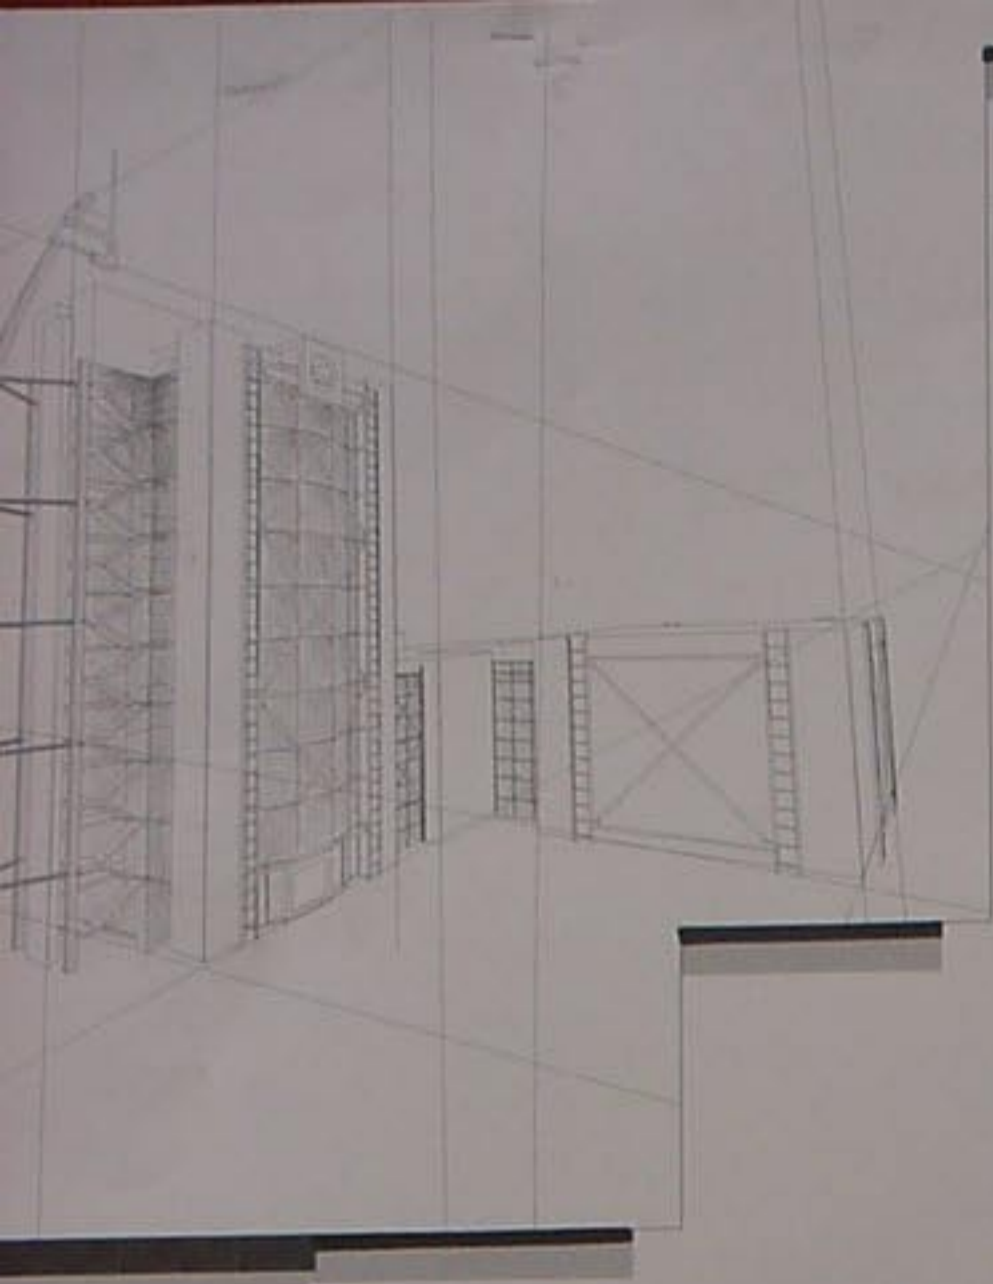

ملحق الاستديو

1/200

مسقط الطابق الأول 1/200

الترتيب	المساحة
1	مساحة الإدارة
2	مخازن
3	مستودع
4	غرفة خدمات

الترتيب	المساحة
8	غرفة تجزئة
9	غرفة تكلم
10	غرفة استقبال

الرقم	الوظيفة
1	غرفة تغيير الملابس
2	غرفة حلاقة
3	غرفة إدارة
4	مخبر
5	استراحة
6	مستودع أثاث
7	مستودع أدوات

۱/۲۰۰

الواجهة الجنوبية 1/100

رسم
معماري

مشار الادي
ه تكتري بوييه
بيته سوريه
م كتر سوريه
2001

مشار الادي
1/100

1/100 A-A *gao*

خیبر بسوق

سوق

1/100 B-B مقاس

الواجهة الشمالية 1/200

سقف

لو احده الشقة ١

4	درجه اول
5	درجه دوم
6	درجه سوم
7	درجه چهارم

10	درجه پنجم
11	درجه ششم
12	درجه هفتم

تیس لکھوا چہ

1/200