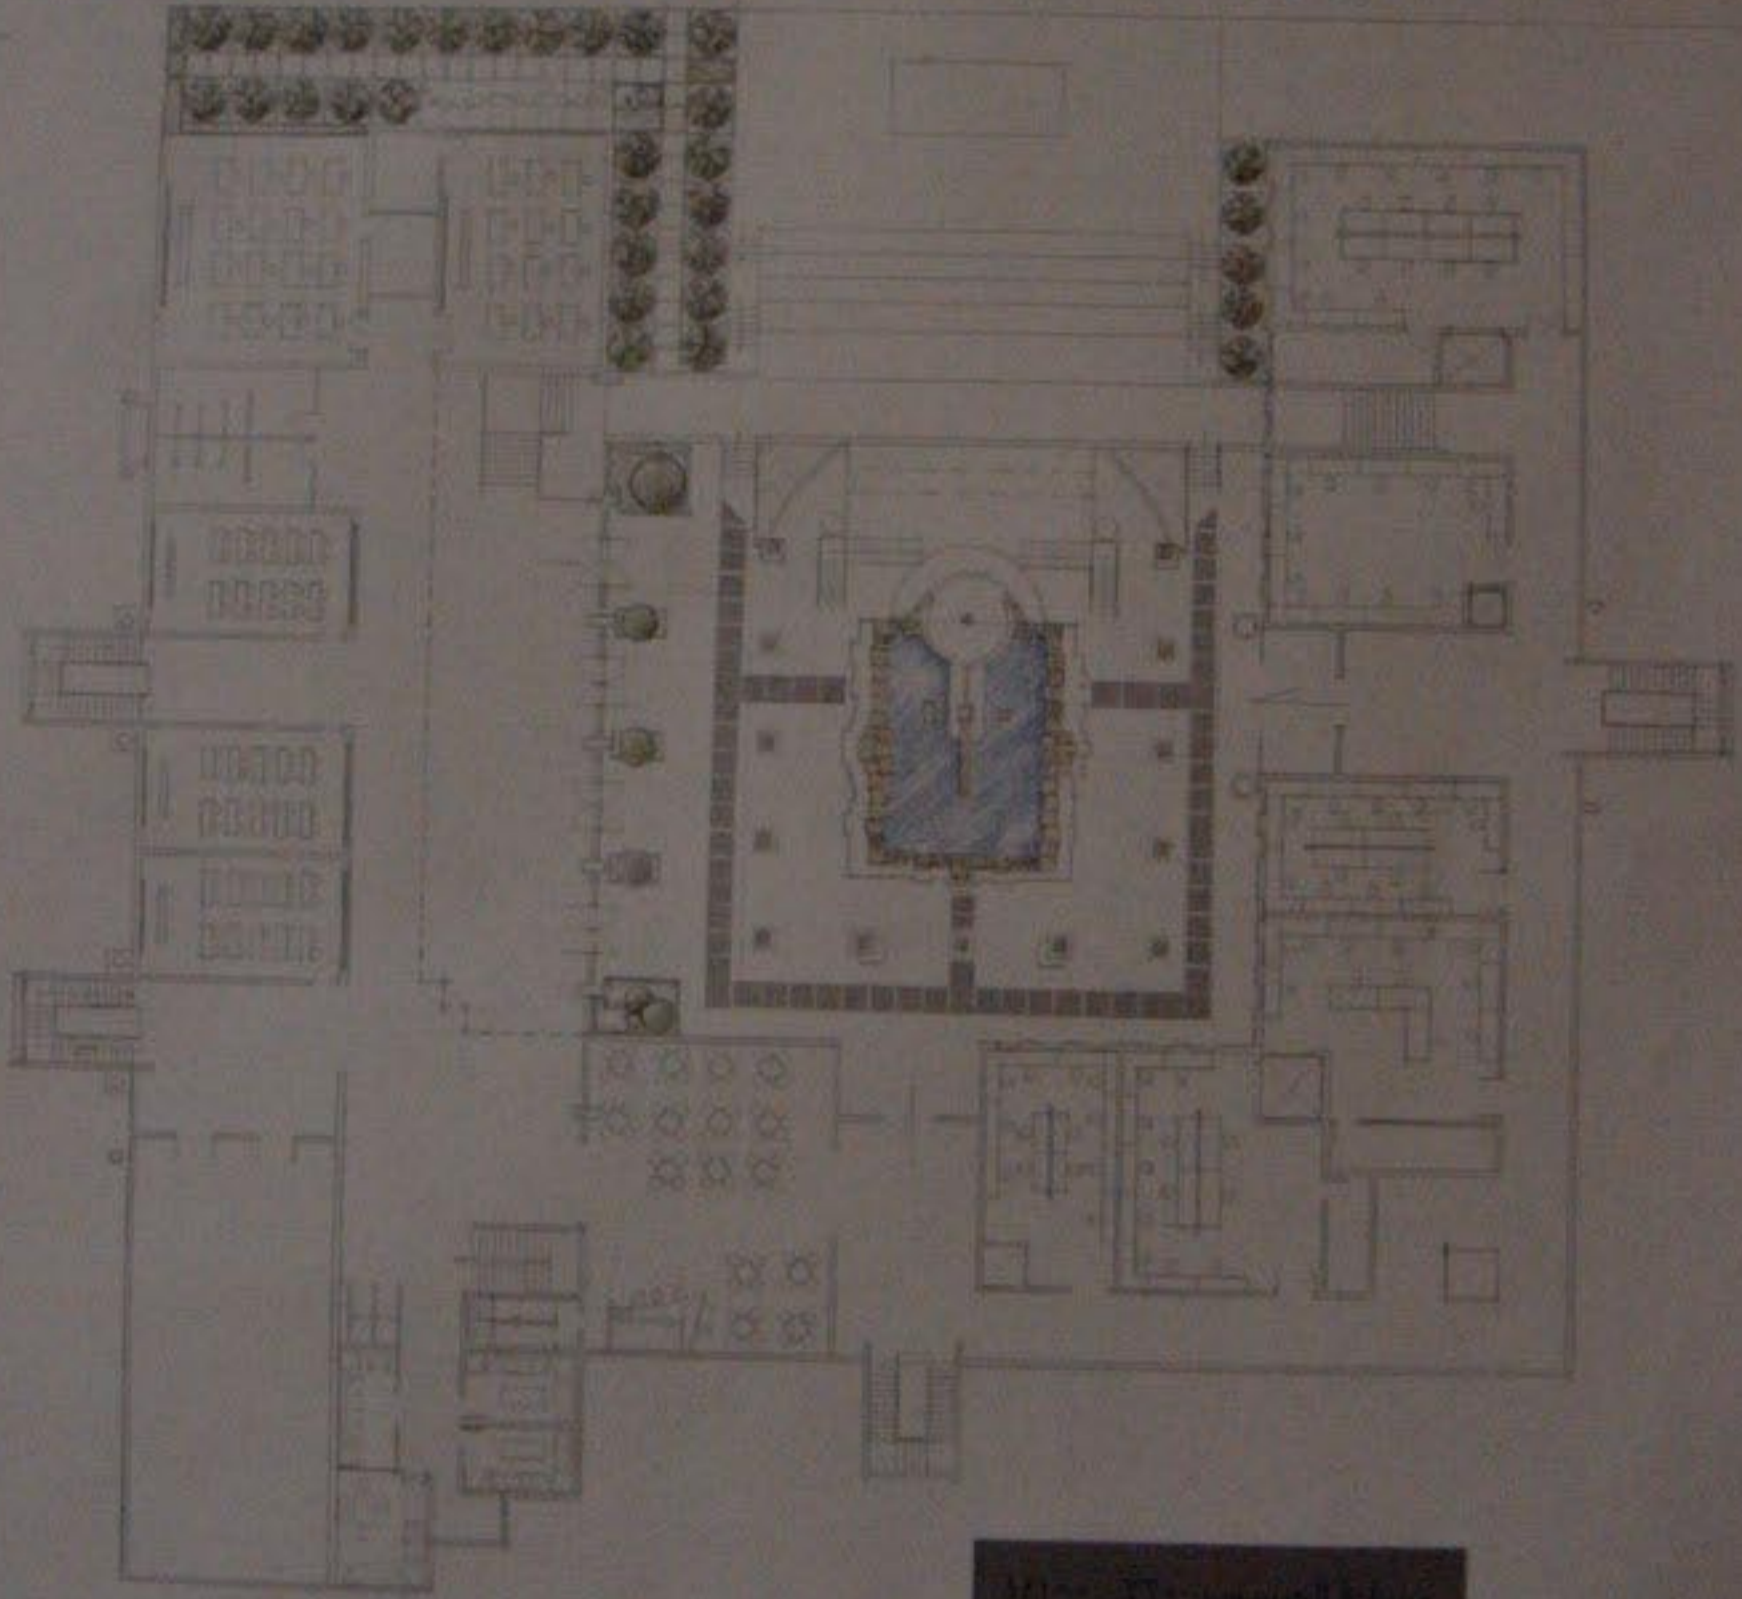

موقع نماز ۱۳۰۰

موقع عام ١٣٠٠

تخطيط المسكن ١٣٠٠

مسجد الحسین + ۱۳۰۰

مسقط المسعود ٦٦٠٠ ١/١٠٠

1/100

مسقط المدرج 1/200

واجهه شمالية ١/١٠٠

واجهة عربية ١/١٠٠

واجهة شرقية ١/١٠٠

مقطع C-C ١/١٠٠

منطقه B-B 1/100

عقد

1/100

1/100 A-A ghaz

D-D ghaz

مسقط العنبر +

مقطع D-D 1/100

واجهة شمالية ١/١٠٠

واجهة عربية ١/١٠٠

واجهة جنوبية 1/100

واجهة شمالية ١/١٠٠