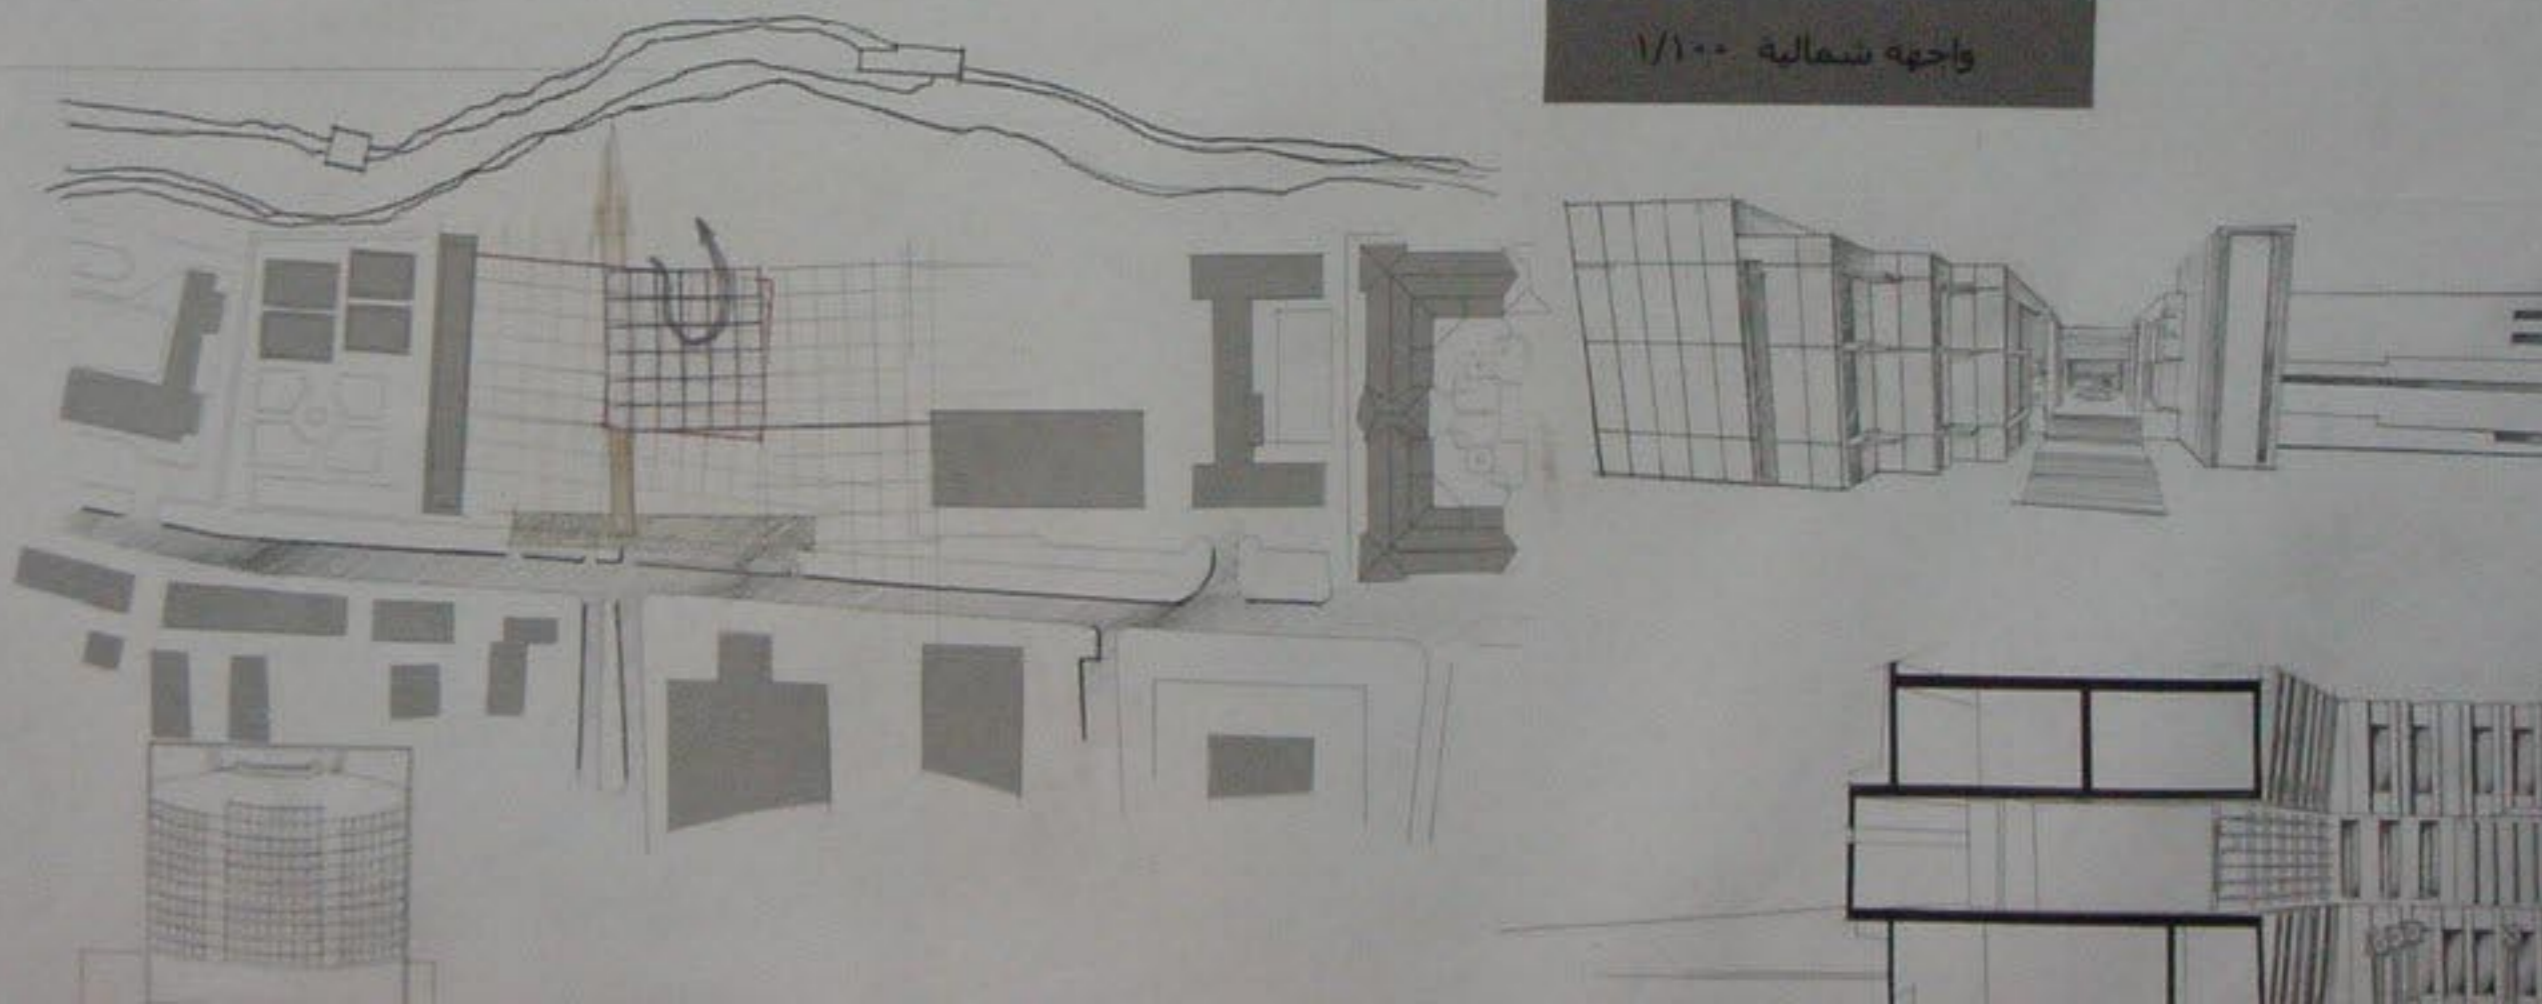

موقع نماز ۱۳۰۰

موقع عام ١٣٠٠

تخطيط المسكن ١٣٠٠

مسجد الحسین + ۱۳۰۰

مسقط المسعود ٦٦٠٠ ١/١٠٠

1/100

مسقط المدرج 1/200

واجهه شمالية ١/١٠٠

واجهة عربية ١/١٠٠

واجهة شرقية ١/١٠٠

مقطع C-C ١/١٠٠

منطقه B-B 1/100

عقد

1/100

1/100 A-A ghaz

D-D ghaz

مسقط العنبر +

مقطع D-D 1/100

واجهة شمالية ١/١٠٠

واجهة عربية ١/١٠٠

واجهة جنوبية 1/100

واجهة شمالية ١/١٠٠