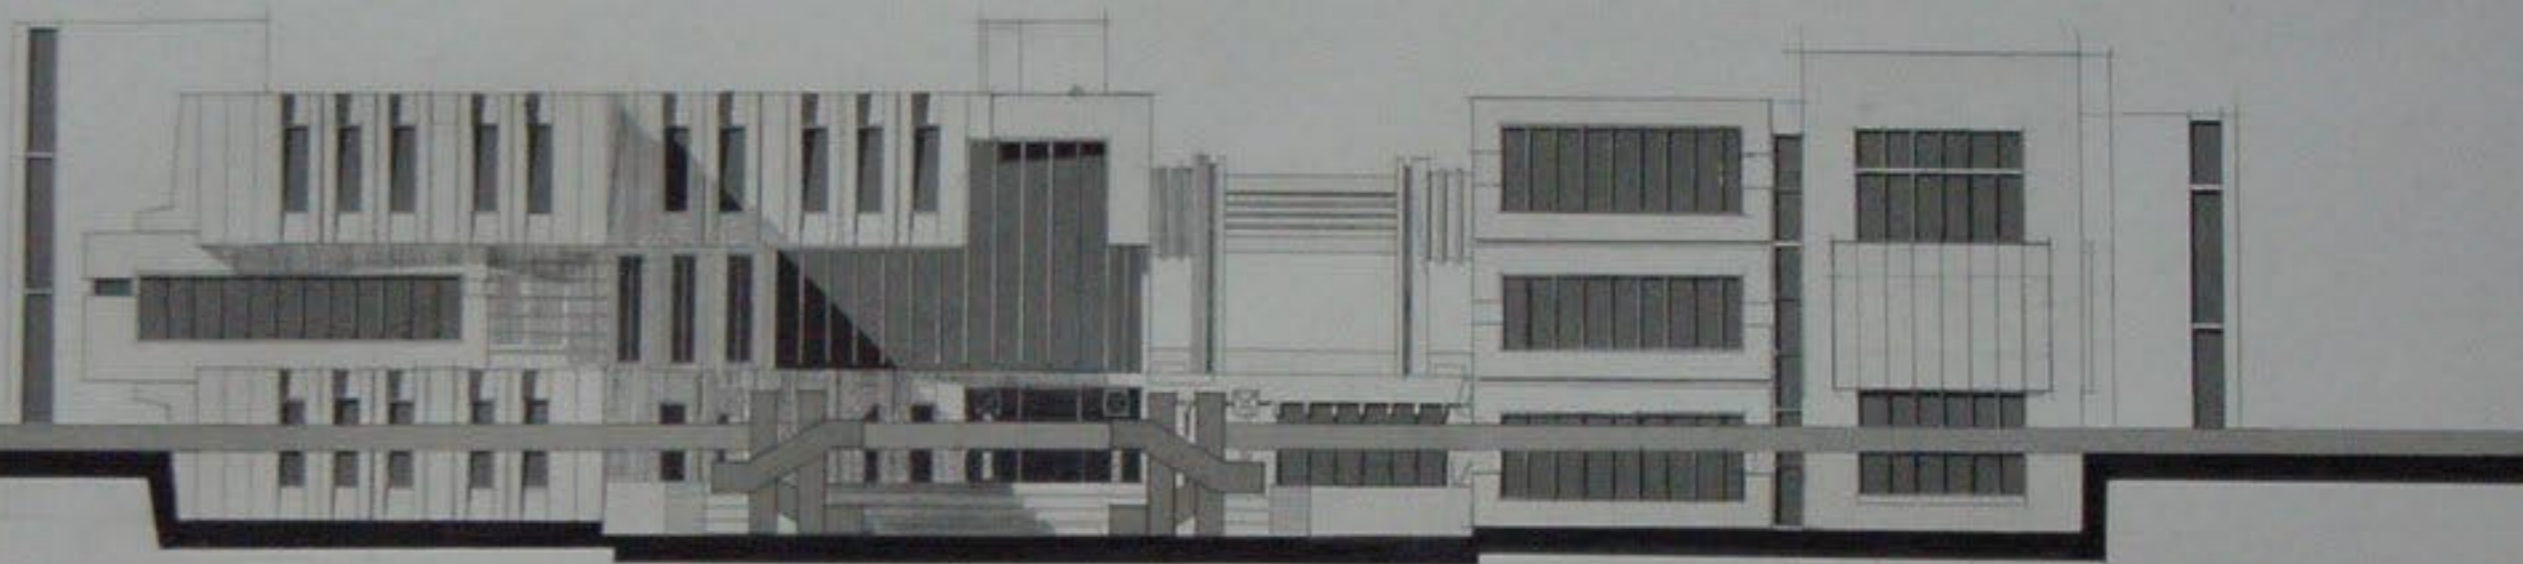

موقع نماز ۱۳۰۰

موقع عام ١٣٠٠

تخطيط المسكن ١٣٠٠

مسجد الحسین + ۱۳۰۰

مسقط المسعود ٦٦٠٠ ١/١٠٠

1/100

مسقط المدرج 1/200

واجهه شمالية ١/١٠٠

واجهة عربية ١/١٠٠

واجهة شرقية ١/١٠٠

مقطع C-C ١/١٠٠

منطقه B-B 1/100

عقد

1/100

1/100 A-A ghaz

D-D ghaz

مسقط العنبر +

مقطع D-D 1/100

واجهة شمالية ١/١٠٠

واجهة عربية ١/١٠٠

واجهة جنوبية 1/100

واجهة شمالية ١/١٠٠