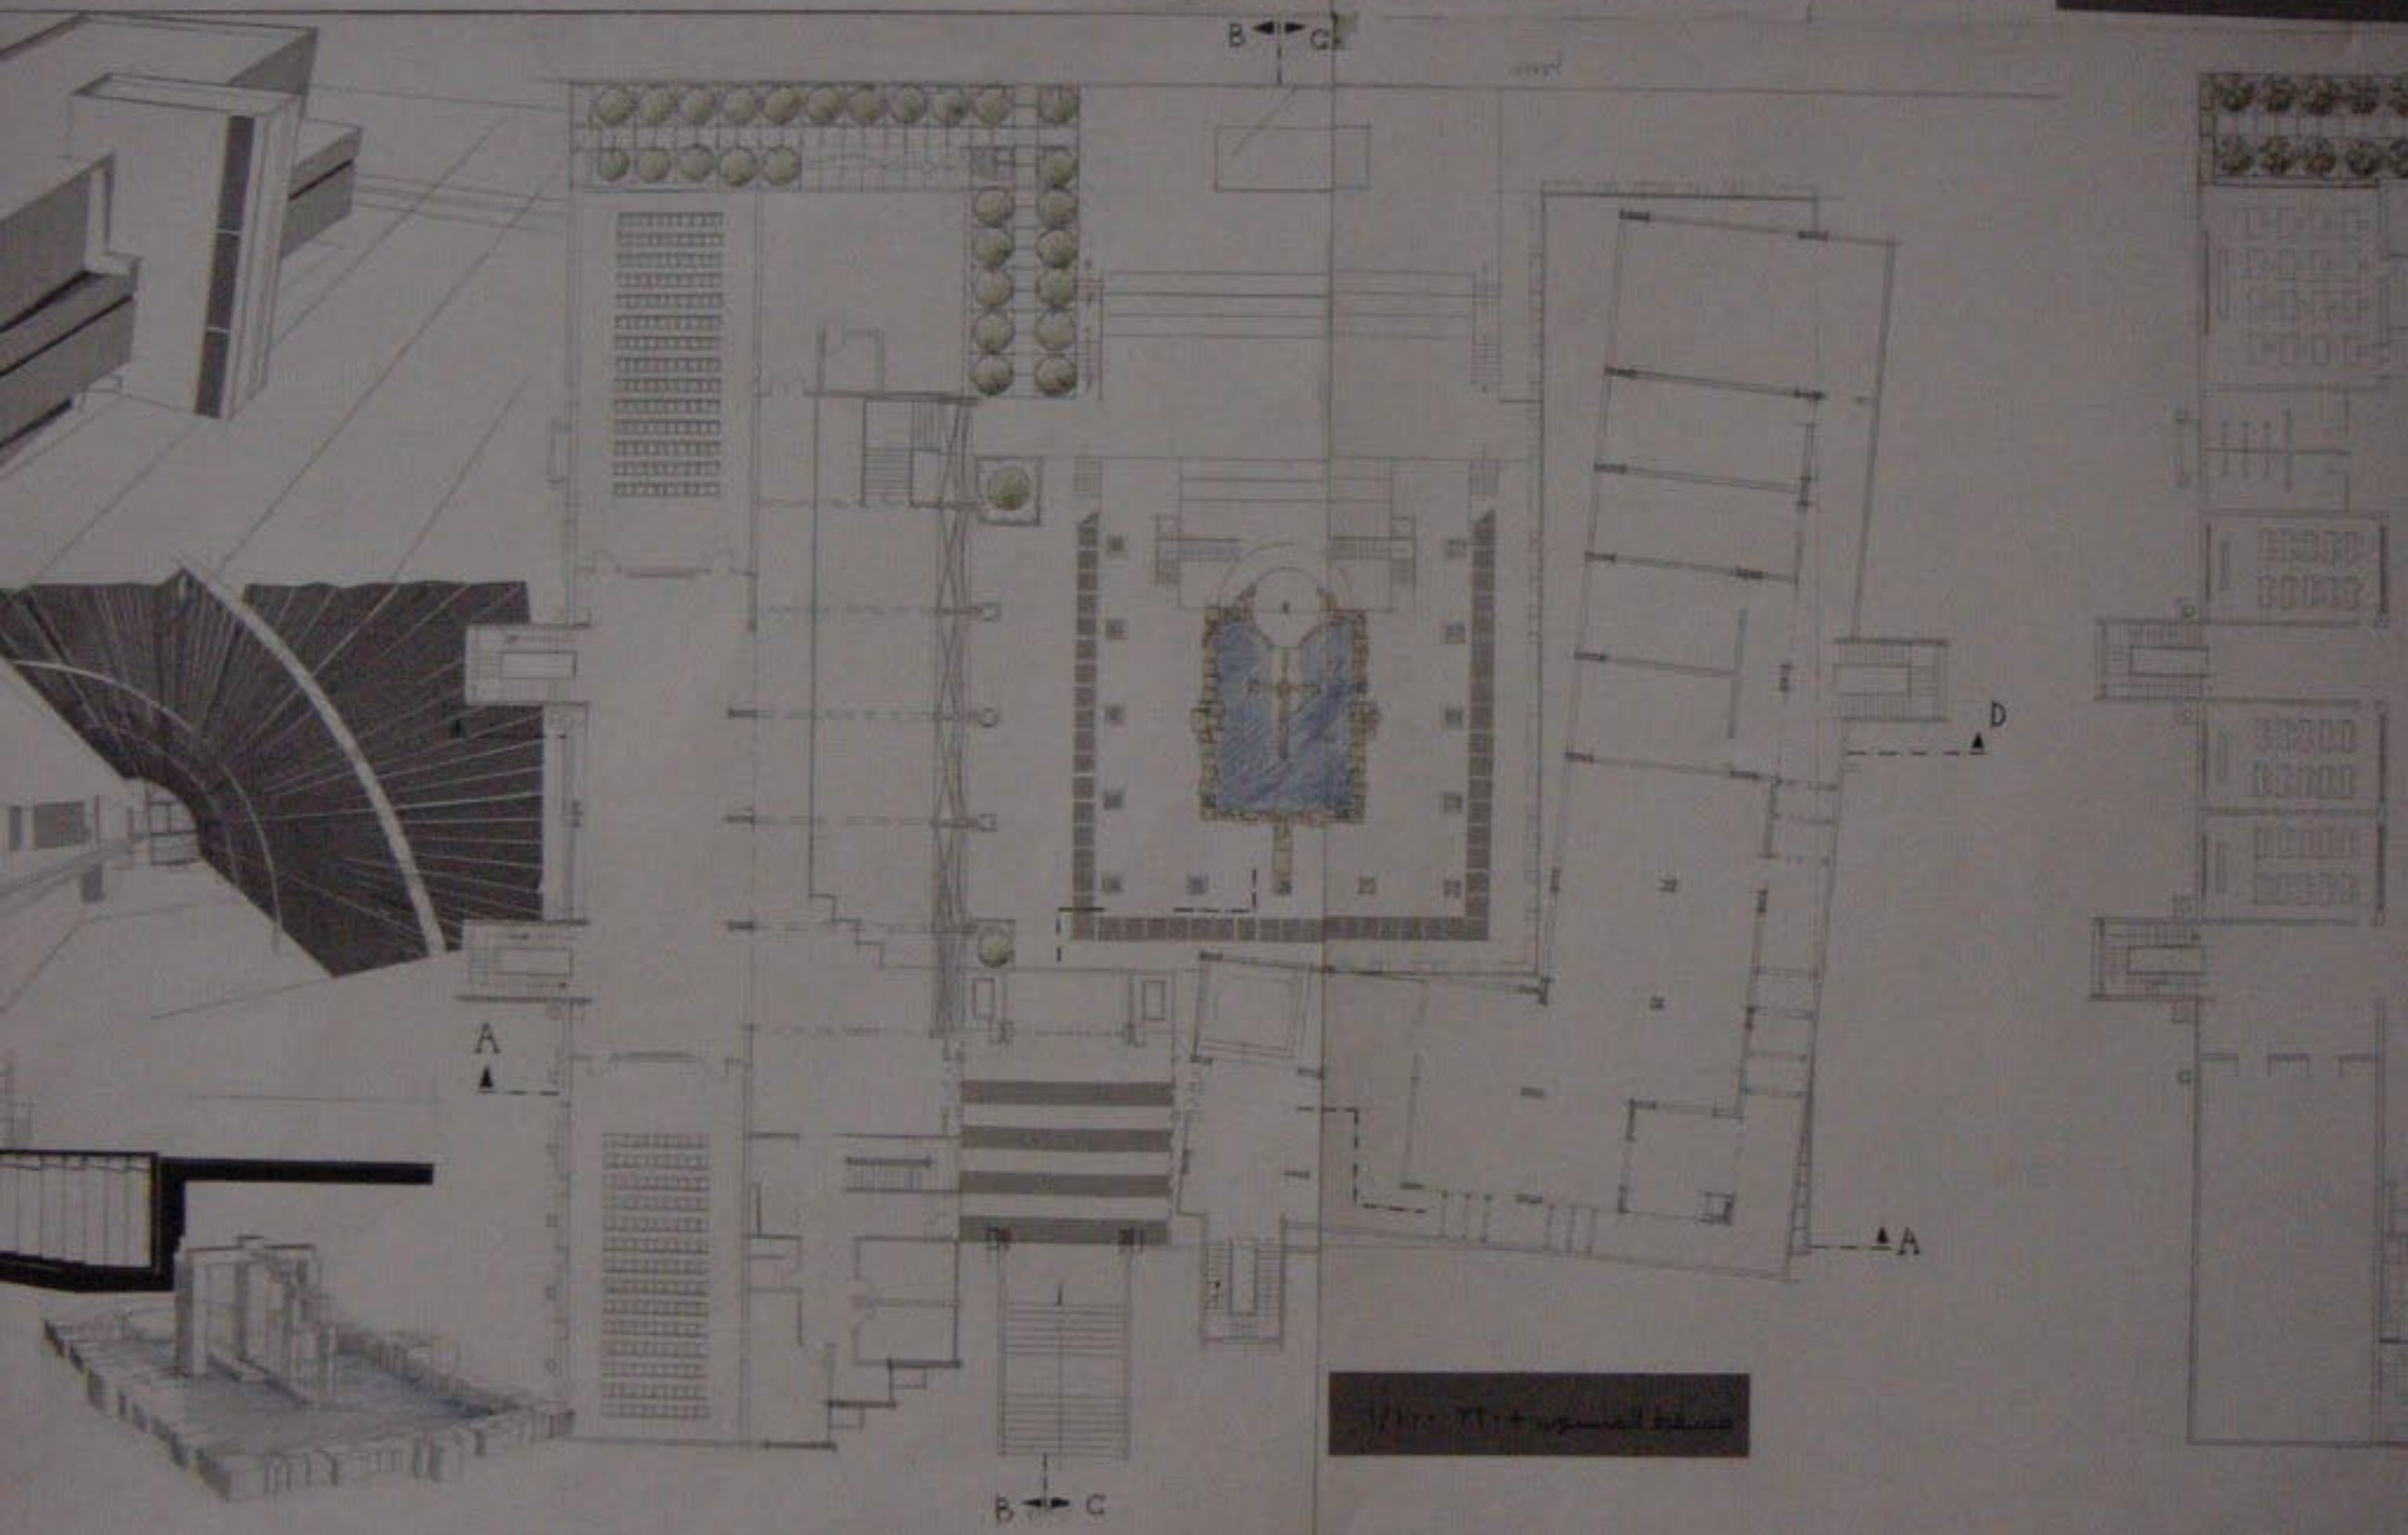

موقع نماز ۱۳۰۰

موقع عام ١٣٠٠

تخطيط المسكن ١٣٠٠

مسجد الحسین + ۱۳۰۰

مسقط المسعود ٦٦٠٠ ١/١٠٠

1/100

مسقط المدرج 1/200

واجهه شمالية ١/١٠٠

واجهة عربية ١/١٠٠

واجهة شرقية ١/١٠٠

مقطع C-C ١/١٠٠

منطقه B-B 1/100

عقد

1/100

1/100 A-A ghaz

D-D ghaz

مسقط العنبر +

مقطع D-D 1/100

واجهة شمالية ١/١٠٠

واجهة عربية ١/١٠٠

واجهة جنوبية 1/100

واجهة شمالية ١/١٠٠