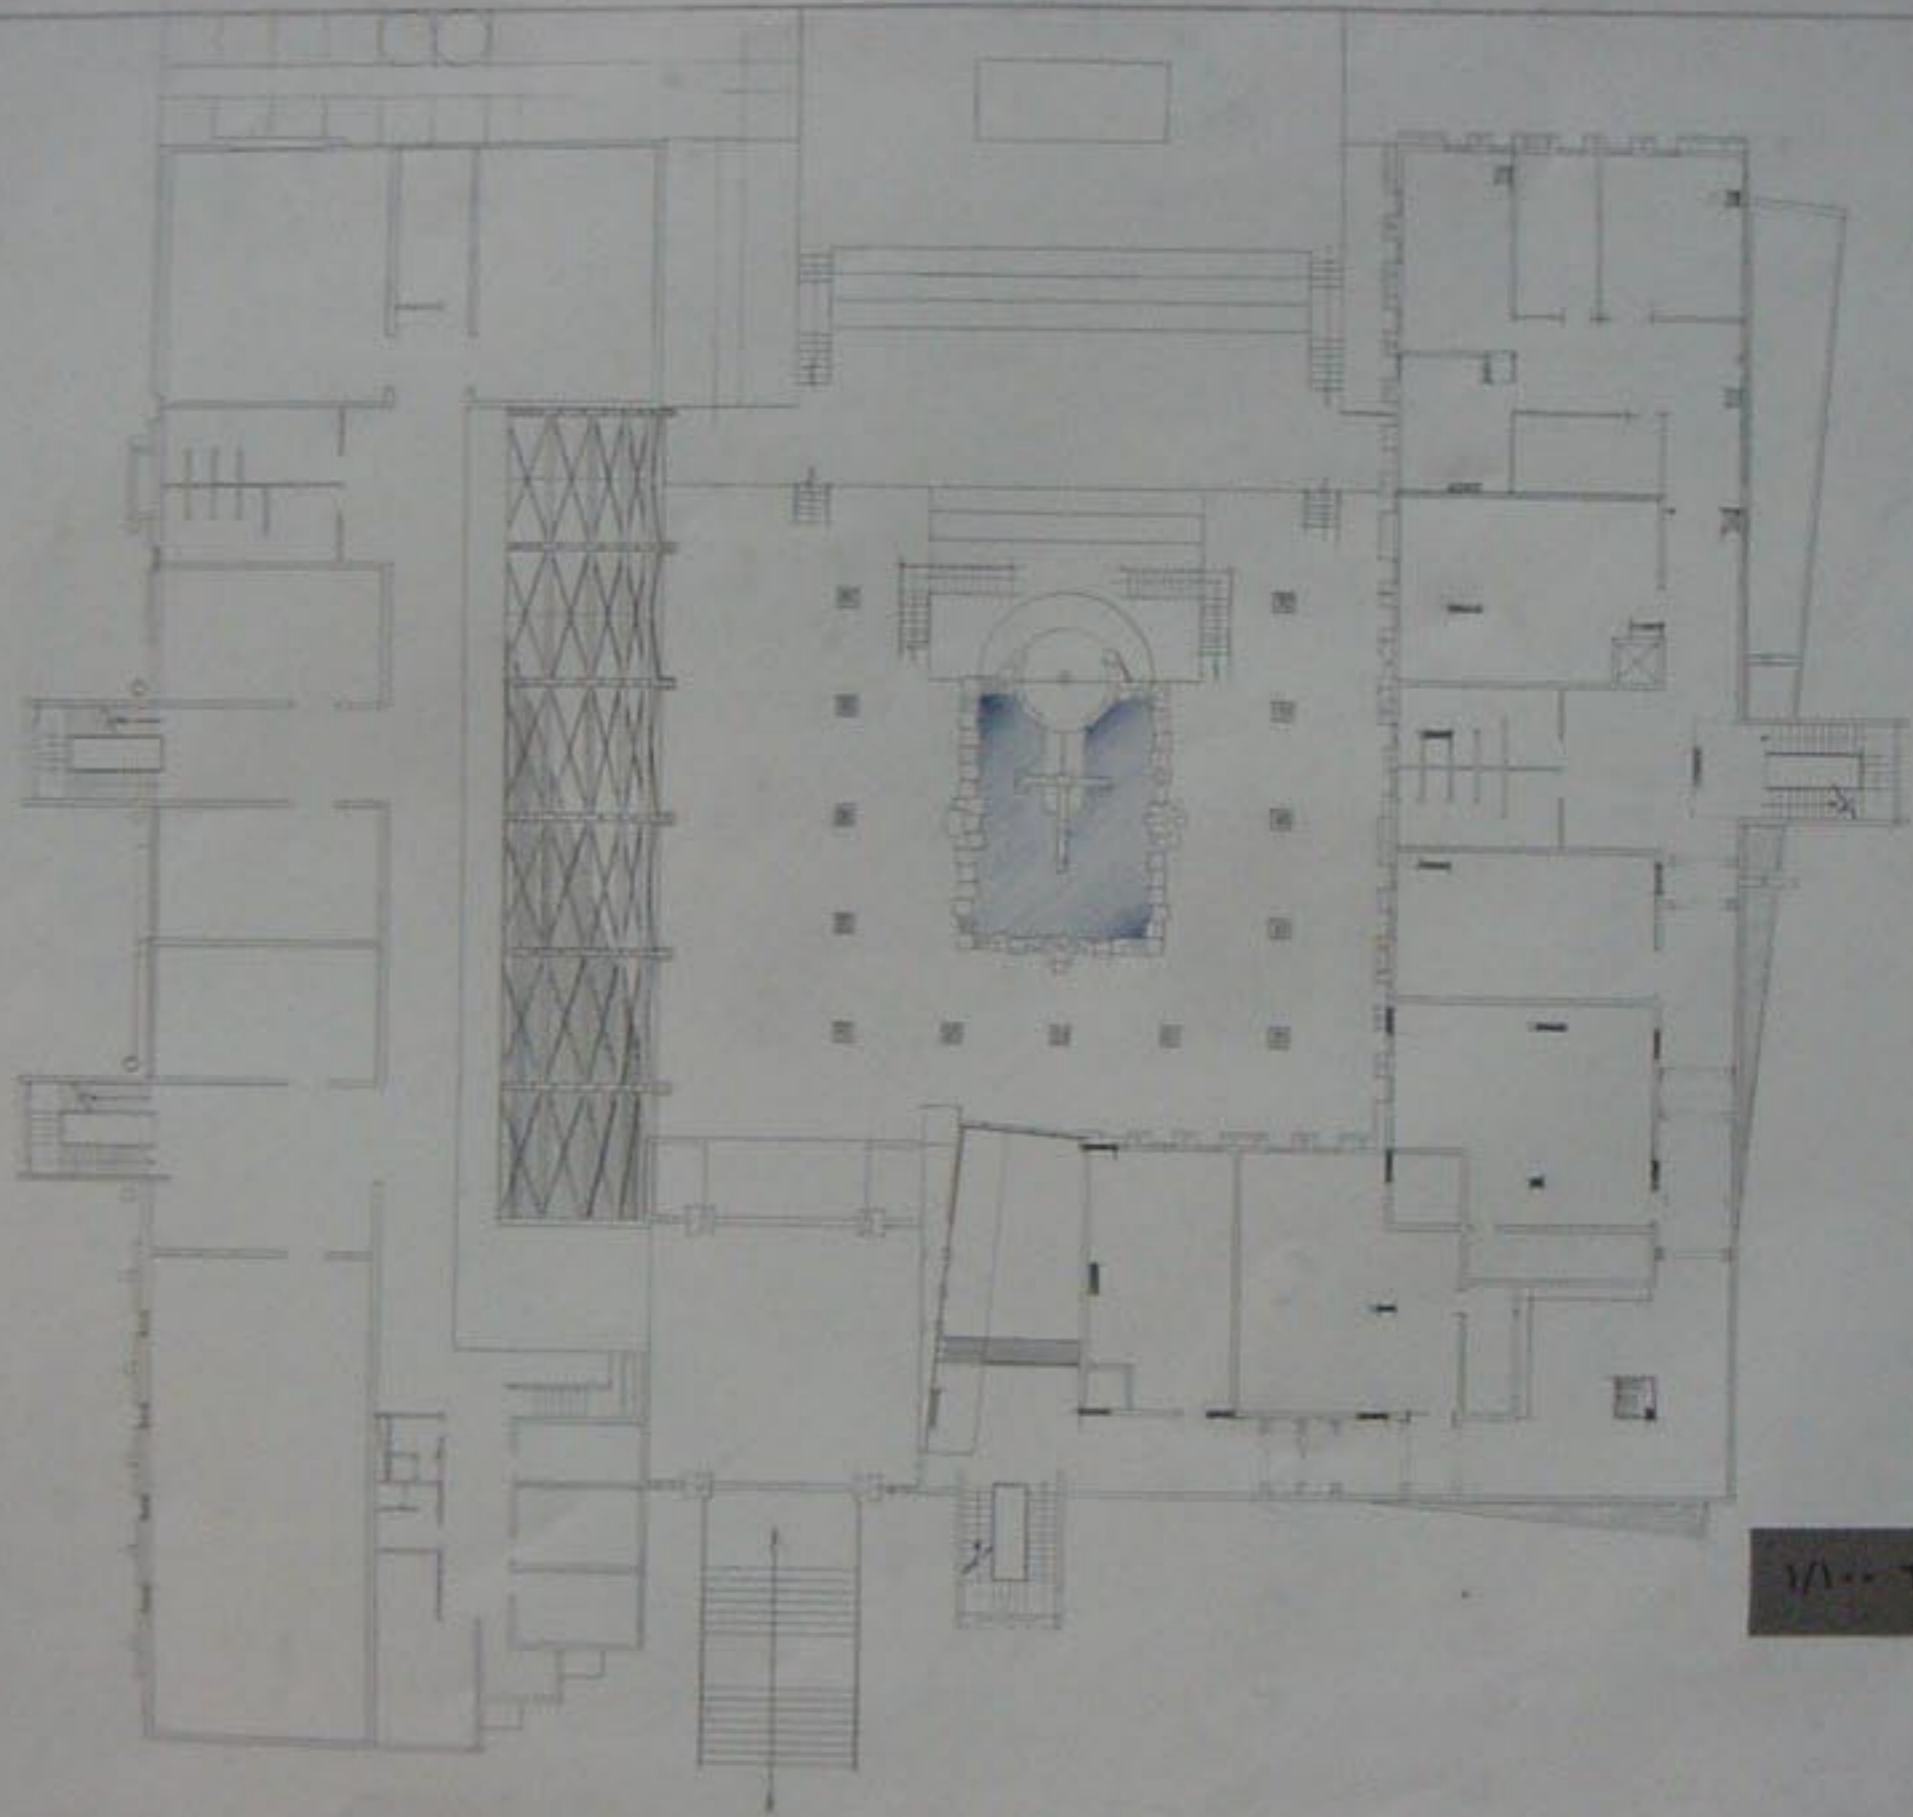

موقع نماز ۱۳۰۰

موقع عام ١٣٠٠

تخطيط المسكن ١٣٠٠

مسجد الحسین + ۱۳۰۰

مسقط المسعود ٦٦٠٠ ١/١٠٠

1/100

مسقط المدرج 1/200

واجهه شمالية ١/١٠٠

واجهة عربية ١/١٠٠

واجهة شرقية ١/١٠٠

مقطع C-C ١/١٠٠

منطقه B-B 1/100

عقد

1/100

1/100 A-A ghaz

D-D ghaz

مسقط العنبر +

مقطع D-D 1/100

واجهة شمالية ١/١٠٠

واجهة عربية ١/١٠٠

واجهة جنوبية 1/100

واجهة شمالية ١/١٠٠