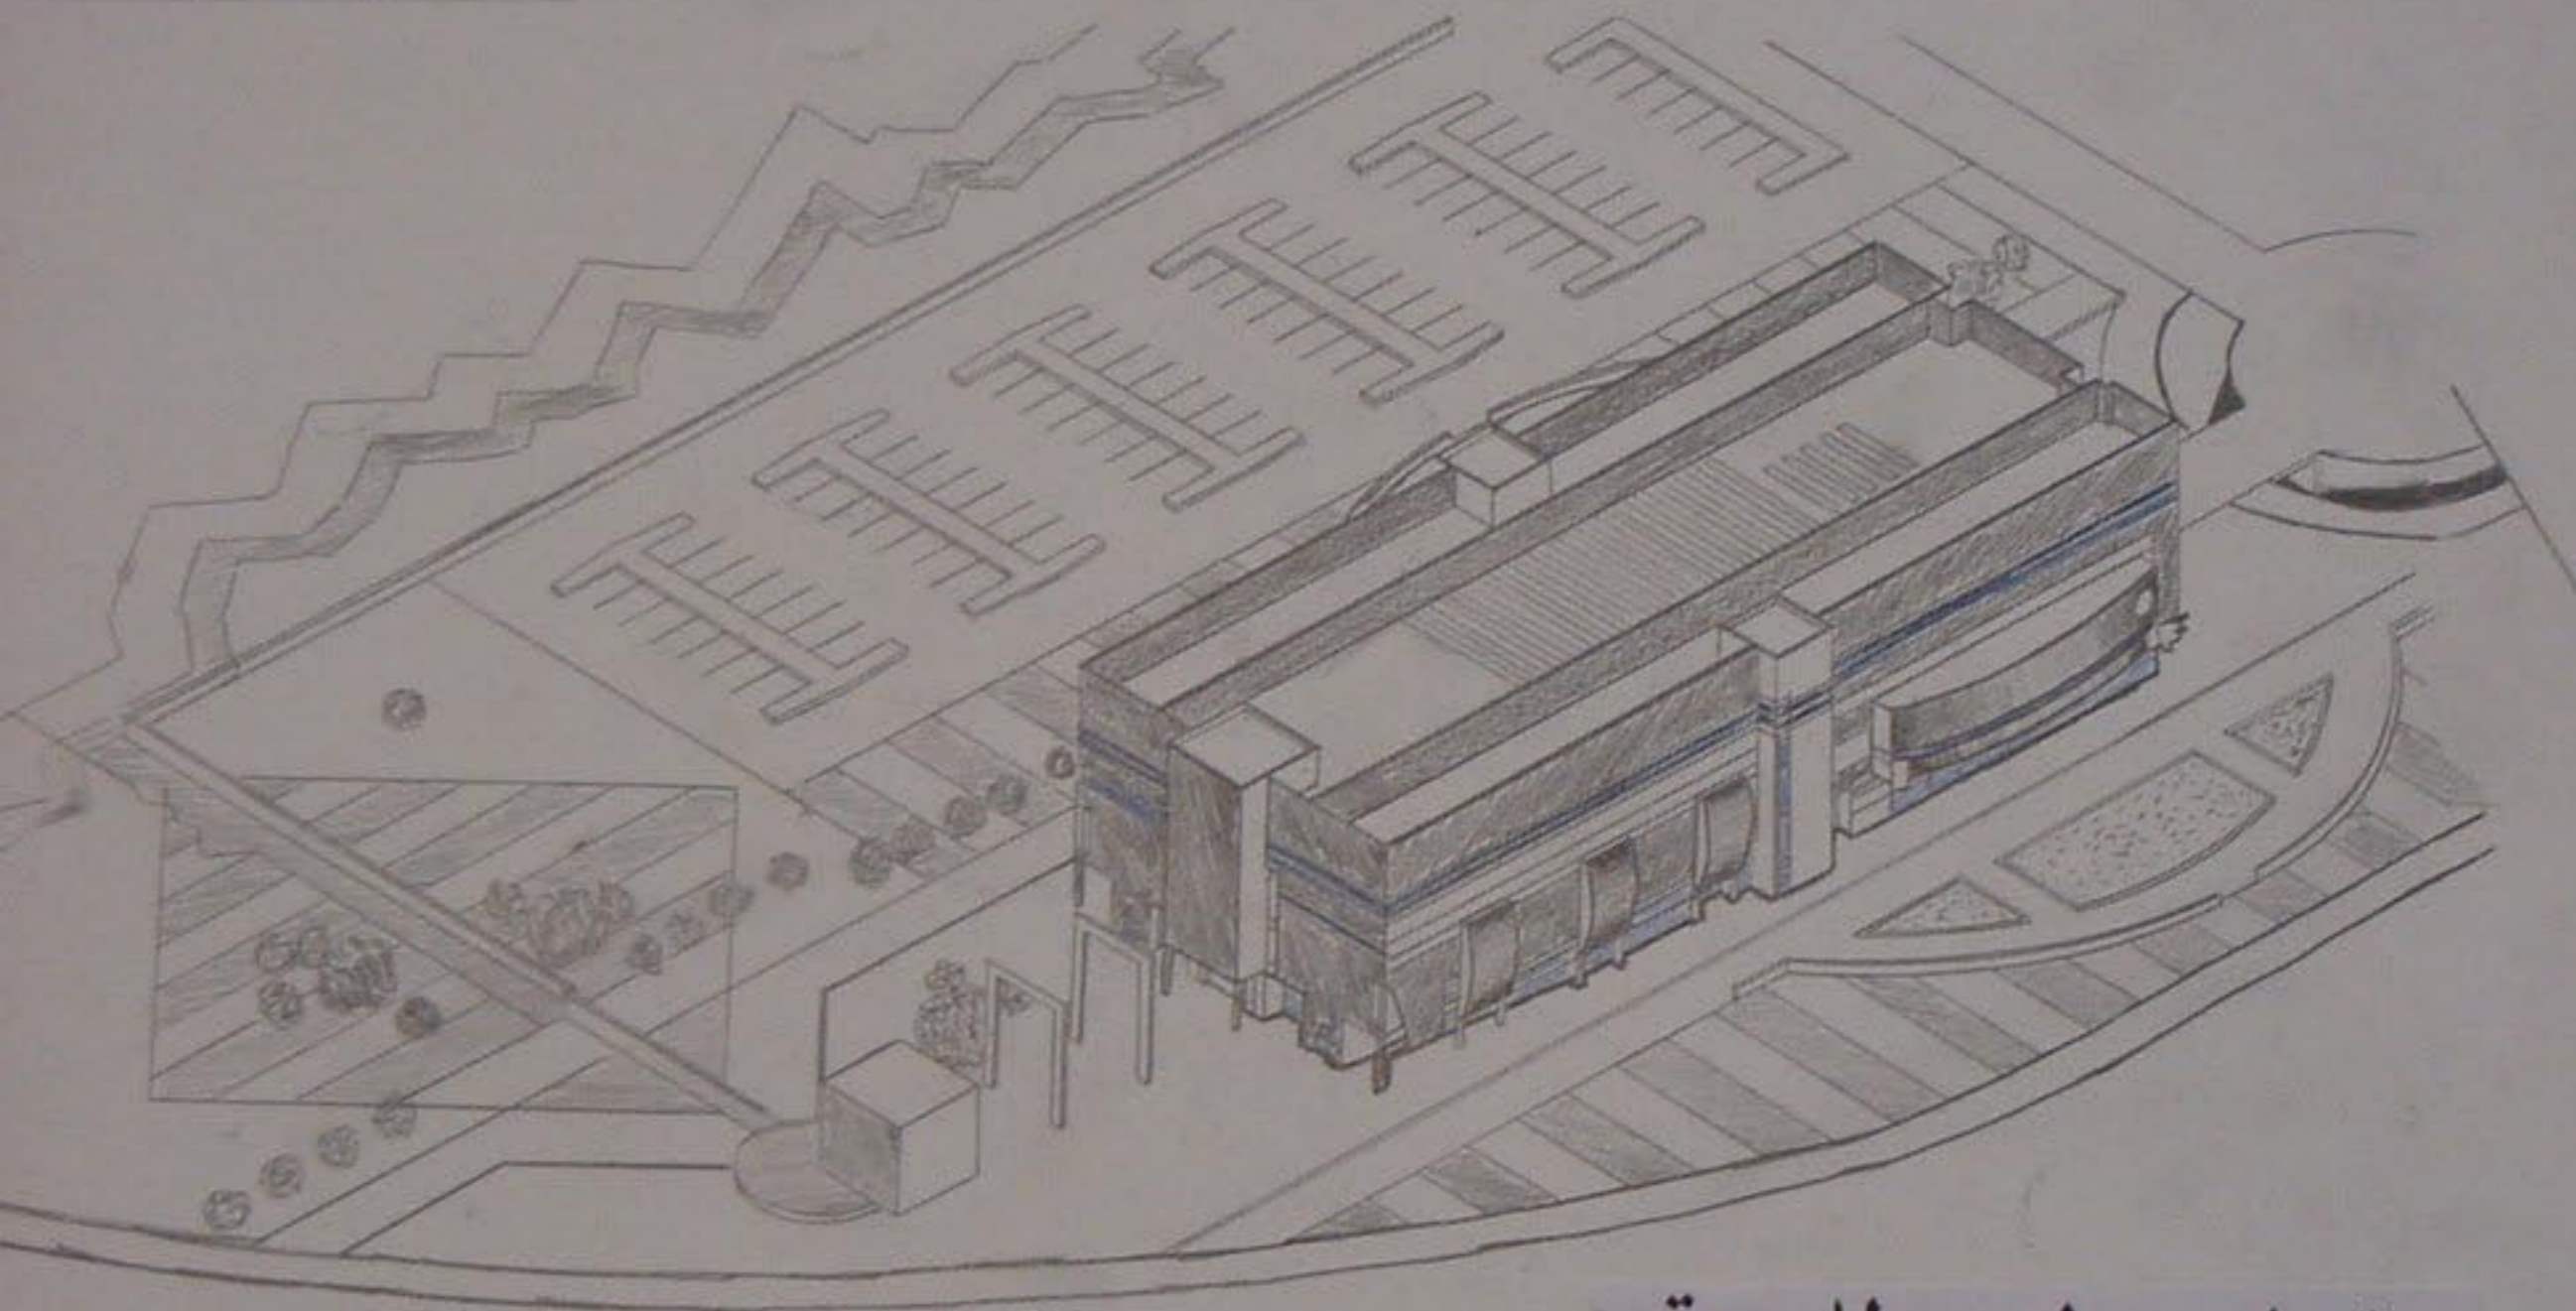

1:200 مسقط القبو الاول

1:200 مسقط القبو الثاني

1:100 الواجهة الرئيسية

الواجهة الخلفية 1:100

المنظور العام للموقع

المقطع A-A 1:100

المقطع B-B 1:100

لواجهة الجانبية 1:100

100 B-B المقطع

الواجهة الخ

المنظور العام للموقع

عمدة ١٧ نيسان اتوستراد المرة

تقديم: فادي حيدر

الموقع العام 1:500

مساحة الموقع 1:200