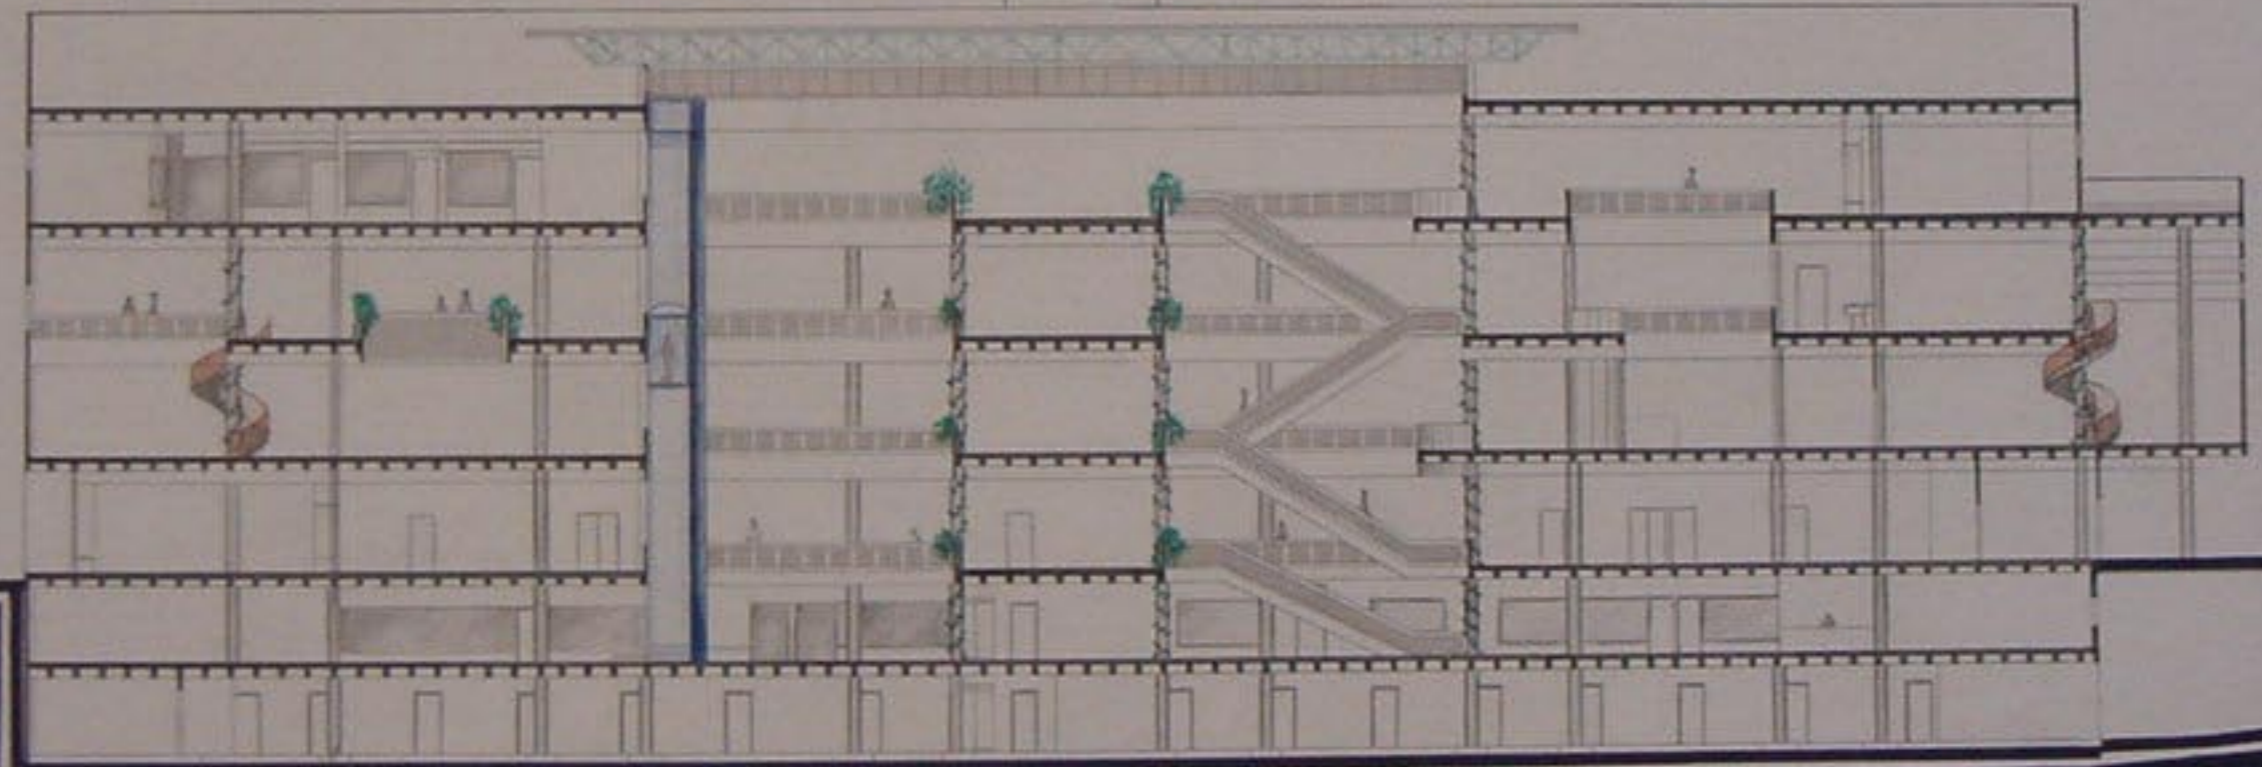

1:200 مسقط القبو الاول

1:200 مسقط القبو الثاني

1:100 الواجهة الرئيسية

الواجهة الخلفية 1:100

المنظور العام للموقع

المقطع A-A 1:100

المقطع B-B 1:100

لواجهة الجانبية 1:100

100 B-B المقطع

الواجهة الخ

المنظور العام للموقع

عمدة ١٧ نيسان اتوستراد المرة

تقديم: فادي حيدر

الموقع العام 1:500

مساحة الموقع 1:200