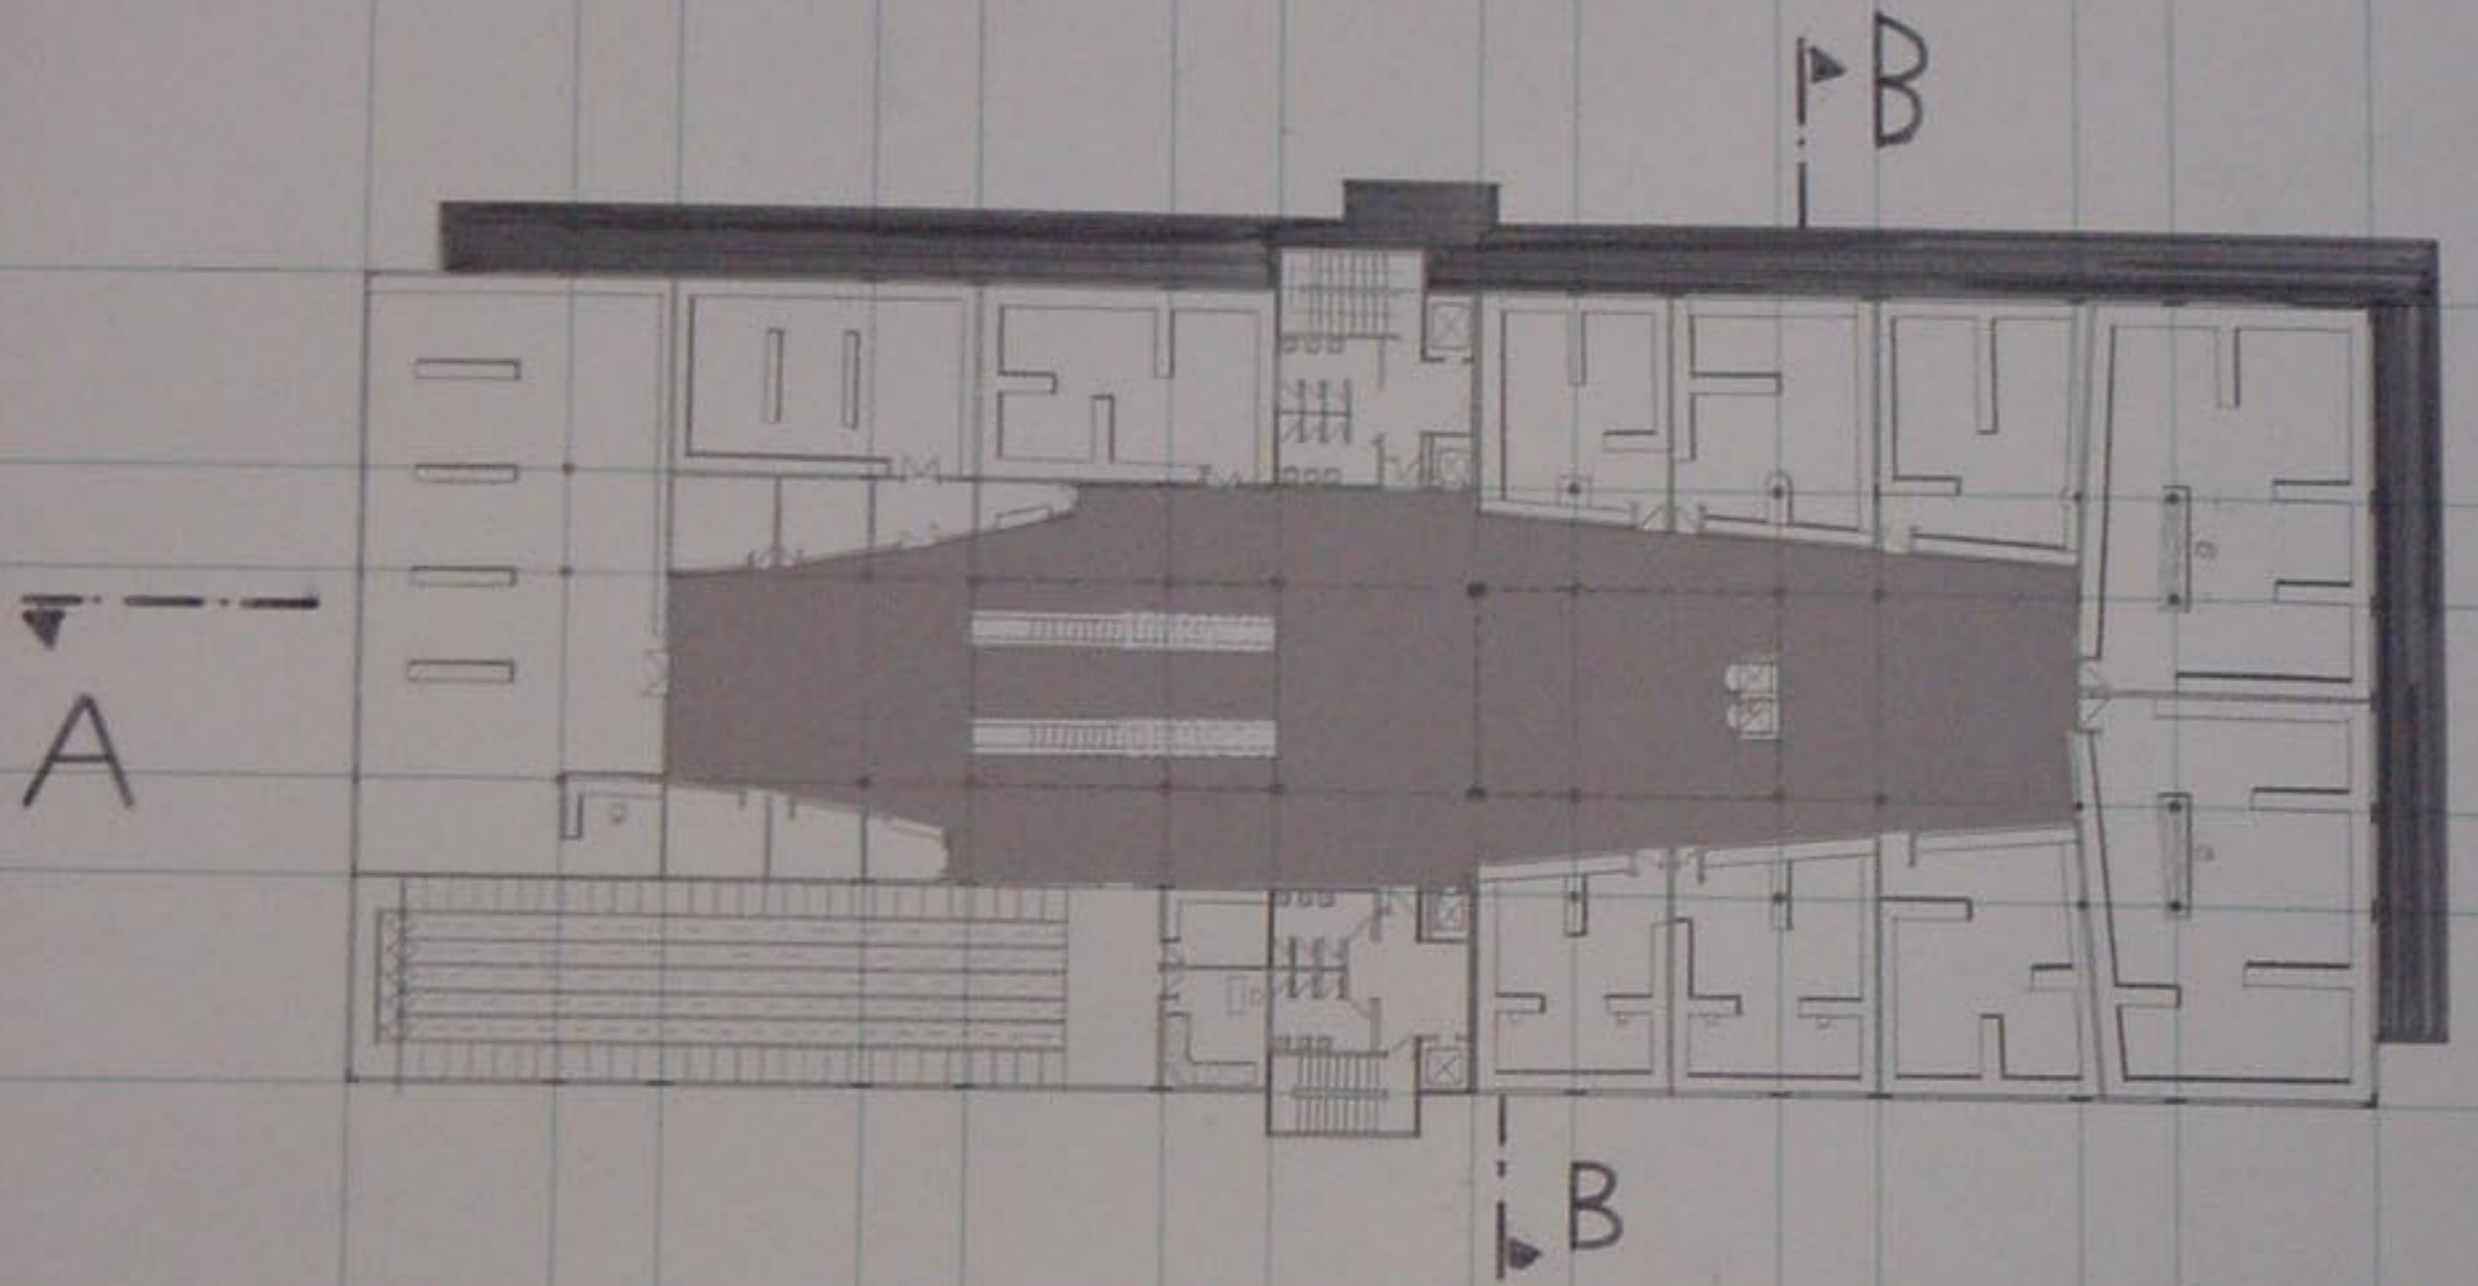

مسقط الطابق الأرضي 1:100

B

A

A

B

الطابق الأرضي:

أغذية، تجهيزات مرورية، نباتات زينة

الطابق الأول:

MA

مسقط الطابق الثاني 1:200

مسقط الطابق الثاني 1:200

مسقط الطابق الأول 1:200

1:100 الواجهة الرئيسية

1:200 مسقط الطابق الأخير

مسقط القبو الأول 1:200

B

1:200 مسقط القبو الاول

1:200 مسقط القبو الثاني

1:100 الواجهة الرئيسية

الواجهة الخلفية 1:100

المنظور العام للموقع

المقطع A-A 1:100

المقطع B-B 1:100

لواجهة الجانبية 1:100

100 B-B المقطع

الواجهة الخ

المنظور العام للموقع

عمدة ١٧ نيسان اتوستراد المرة

تقديم: فادي حيدر

الموقع العام 1:500

مساحة الموقع 1:200