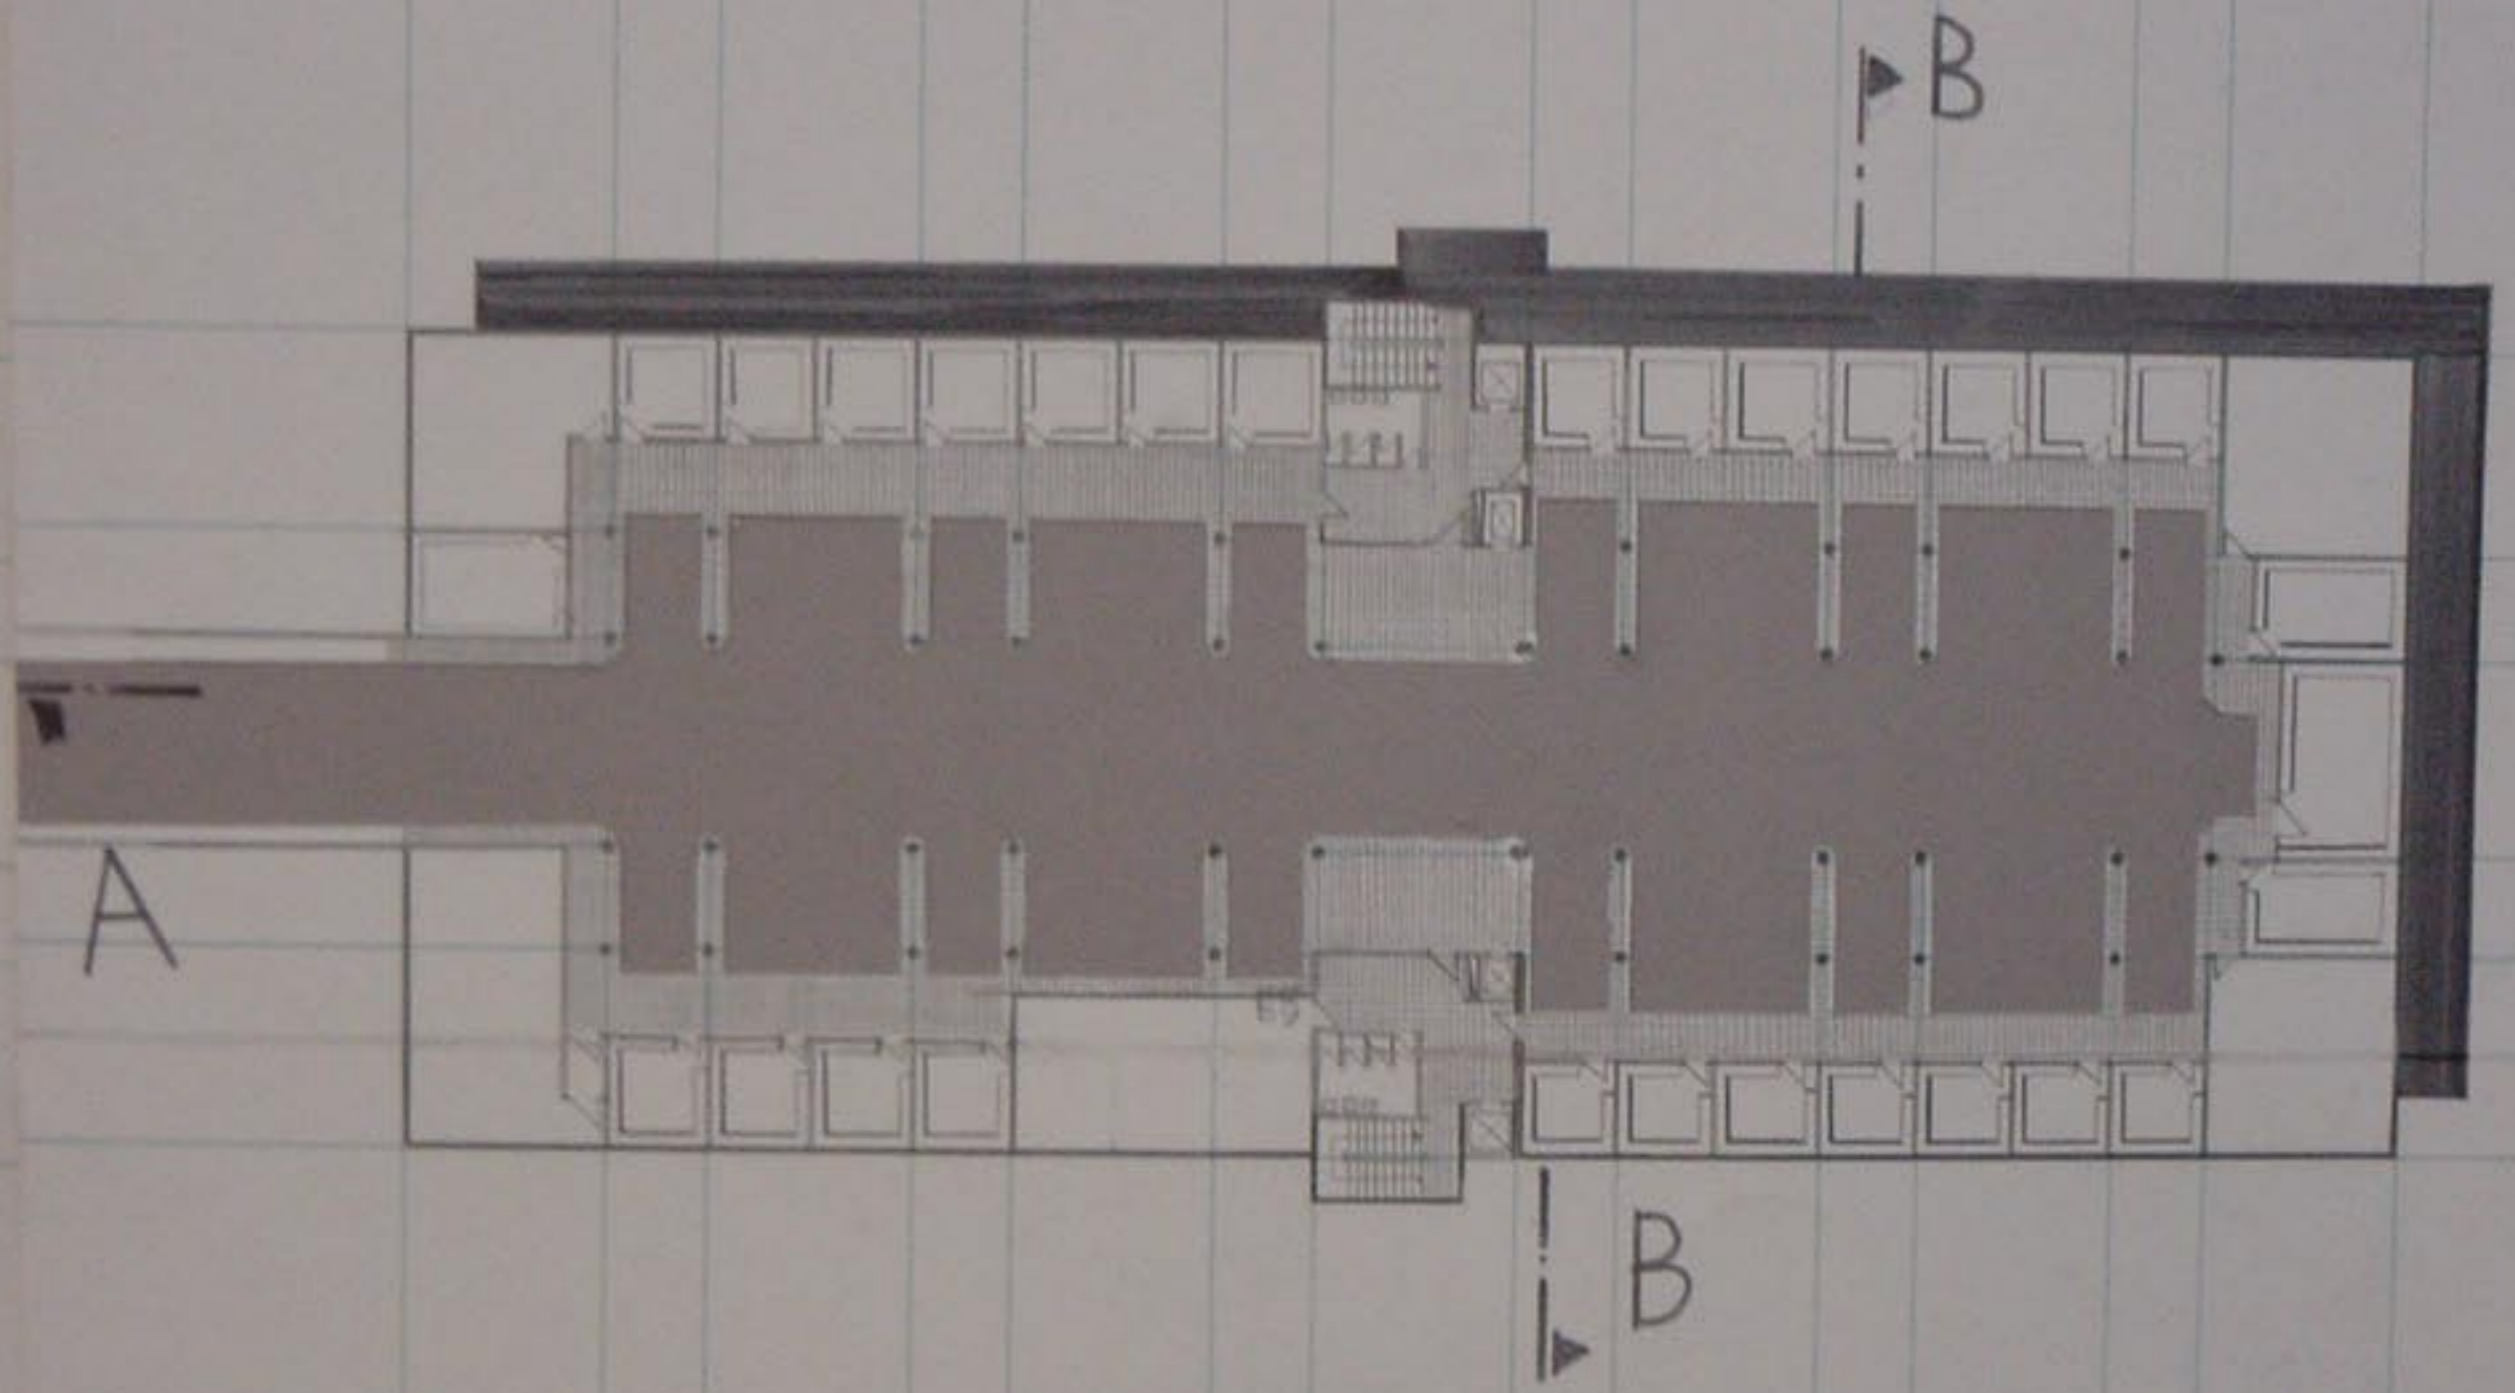

MA

مسقط الطابق الثاني 1:200

مسقط الطابق الثاني 1:200

مسقط الطابق الأول 1:200

1:100 الواجهة الرئيسية

1:200 مسقط الطابق الأخير

مسقط القبو الأول 1:200

B

1:200 مسقط القبو الاول

1:200 مسقط القبو الثاني

1:100 الواجهة الرئيسية

الواجهة الخلفية 1:100

المنظور العام للموقع

المقطع A-A 1:100

المقطع B-B 1:100

لواجهة الجانبية 1:100

100 B-B المقطع

الواجهة الخ

المنظور العام للموقع

عمدة ١٧ نيسان اتوستراد المرة

تقديم: فادي حيدر

الموقع العام 1:500

مساحة الموقع 1:200