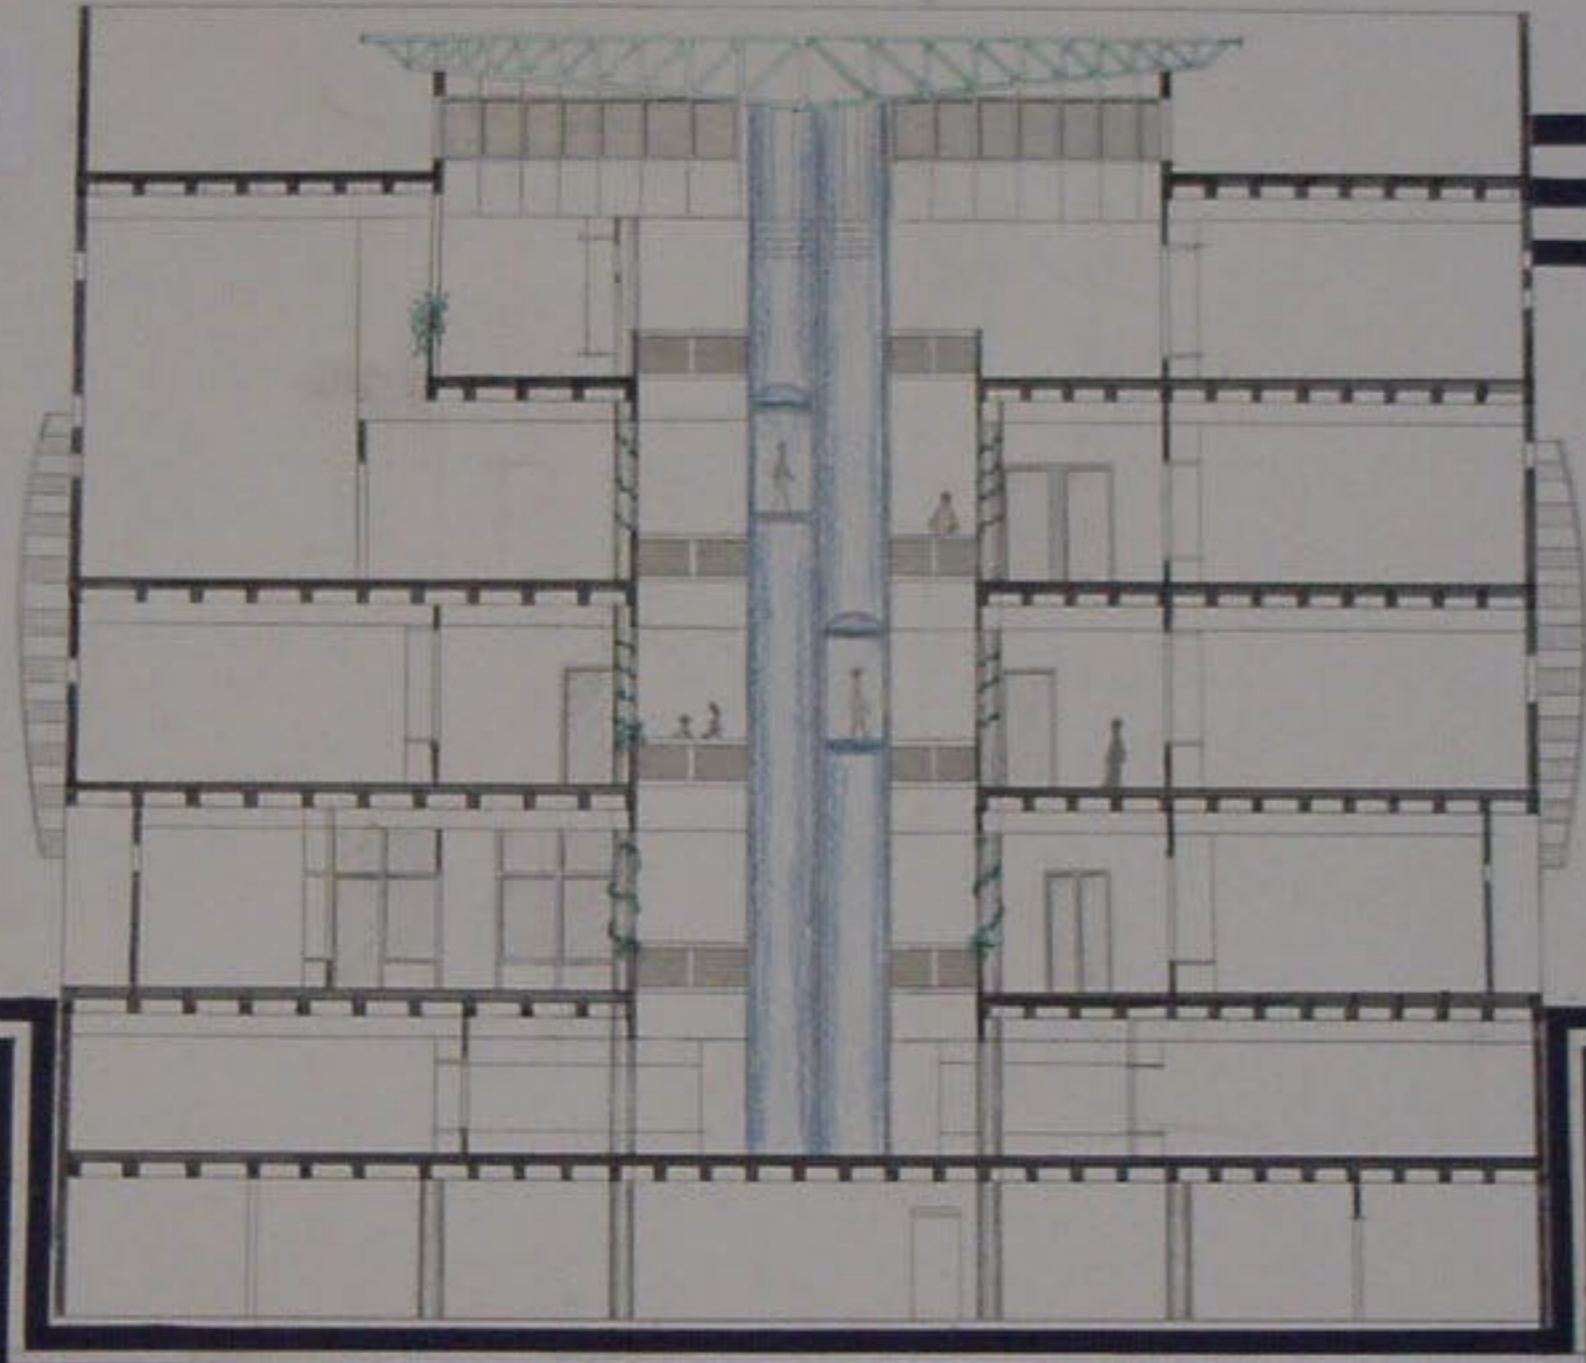

1:200 مسقط القبو الاول

1:200 مسقط القبو الثاني

1:100 الواجهة الرئيسية

الواجهة الخلفية 1:100

المنظور العام للموقع

المقطع A-A 1:100

المقطع B-B 1:100

لواجهة الجانبية 1:100

100 B-B المقطع

الواجهة الخ

المنظور العام للموقع

عمدة ١٧ نيسان اتوستراد المرة

تقديم: فادي حيدر

الموقع العام 1:500

مساحة الموقع 1:200