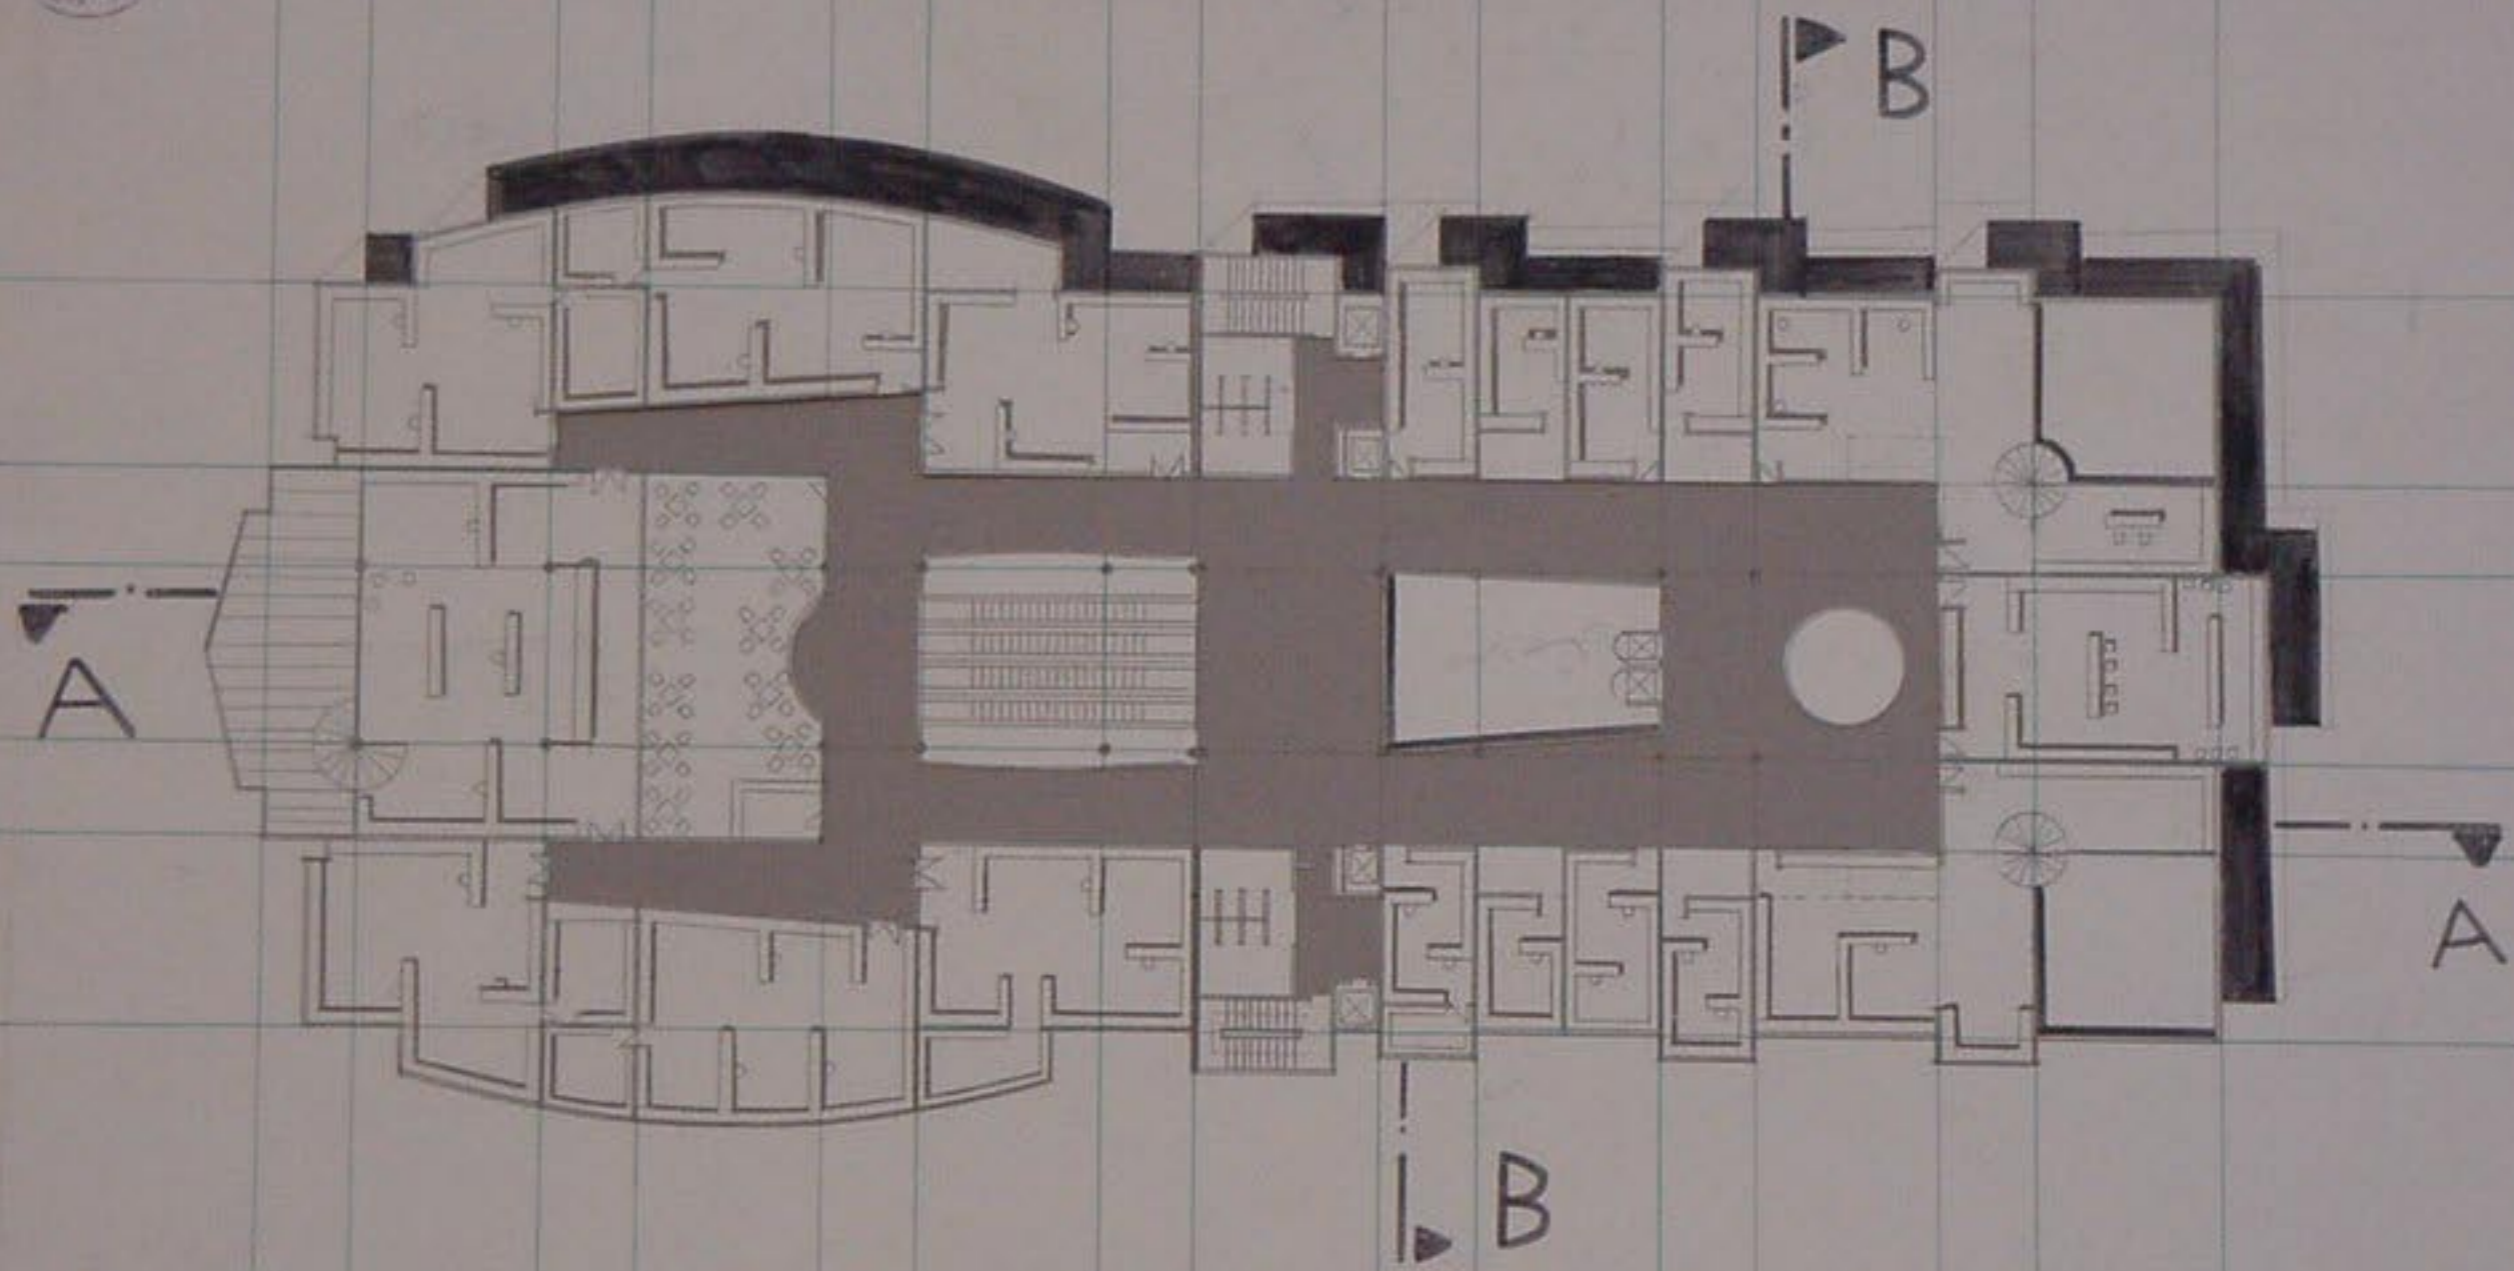

مسقط الطابق الأرضي 1:100

B

A

A

B

الطابق الأرضي:

أغذية، تجهيزات مرورية، نباتات زينة

الطابق الأول:

MA

مسقط الطابق الثاني 1:200

مسقط الطابق الثاني 1:200

مسقط الطابق الأول 1:200

1:100 الواجهة الرئيسية

1:200 مسقط الطابق الأخير

مسقط القبو الأول 1:200

B

1:200 مسقط القبو الاول

1:200 مسقط القبو الثاني

1:100 الواجهة الرئيسية

الواجهة الخلفية 1:100

المنظور العام للموقع

المقطع A-A 1:100

المقطع B-B 1:100

لواجهة الجانبية 1:100

100 B-B المقطع

الواجهة الخ

المنظور العام للموقع

عمدة ١٧ نيسان اتوستراد المرة

تقديم: فادي حيدر

الموقع العام 1:500

مساحة الموقع 1:200