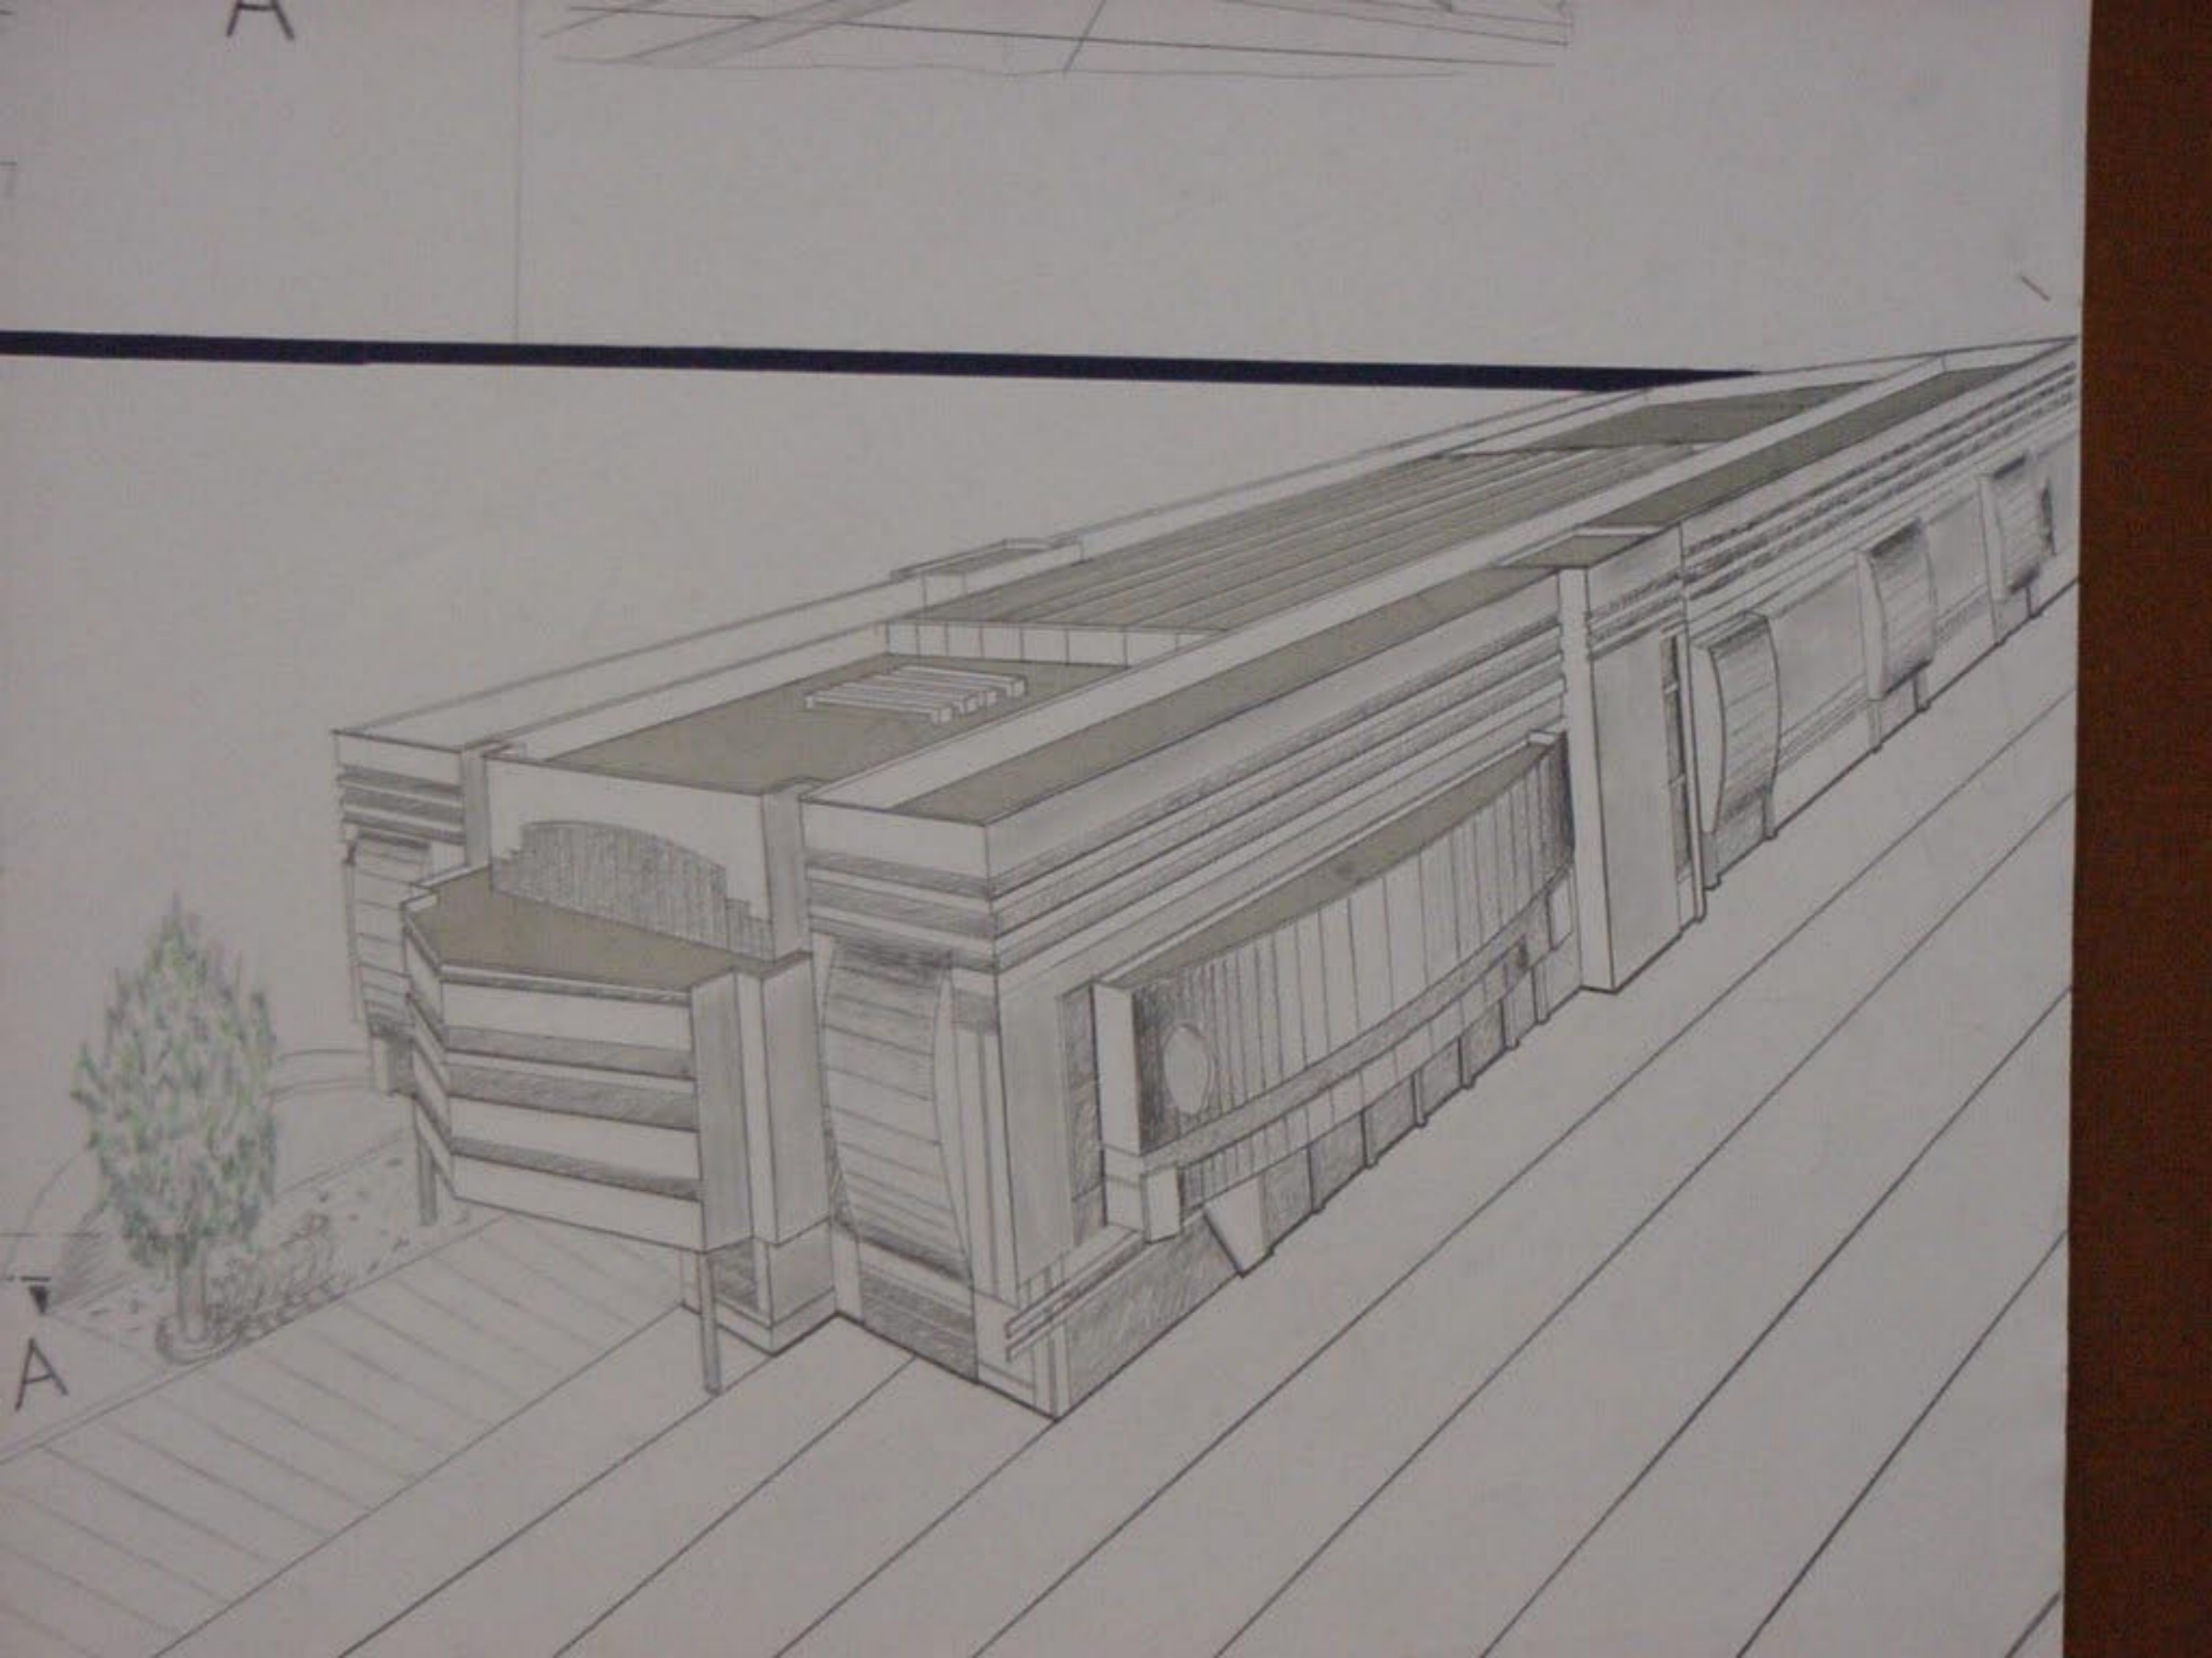

1:200 مسقط القبو الاول

1:200 مسقط القبو الثاني

1:100 الواجهة الرئيسية

الواجهة الخلفية 1:100

المنظور العام للموقع

المقطع A-A 1:100

المقطع B-B 1:100

لواجهة الجانبية 1:100

100 B-B المقطع

الواجهة الخ

المنظور العام للموقع

عمدة ١٧ نيسان اتوستراد المرة

تقديم: فادي حيدر

الموقع العام 1:500

مساحة الموقع 1:200