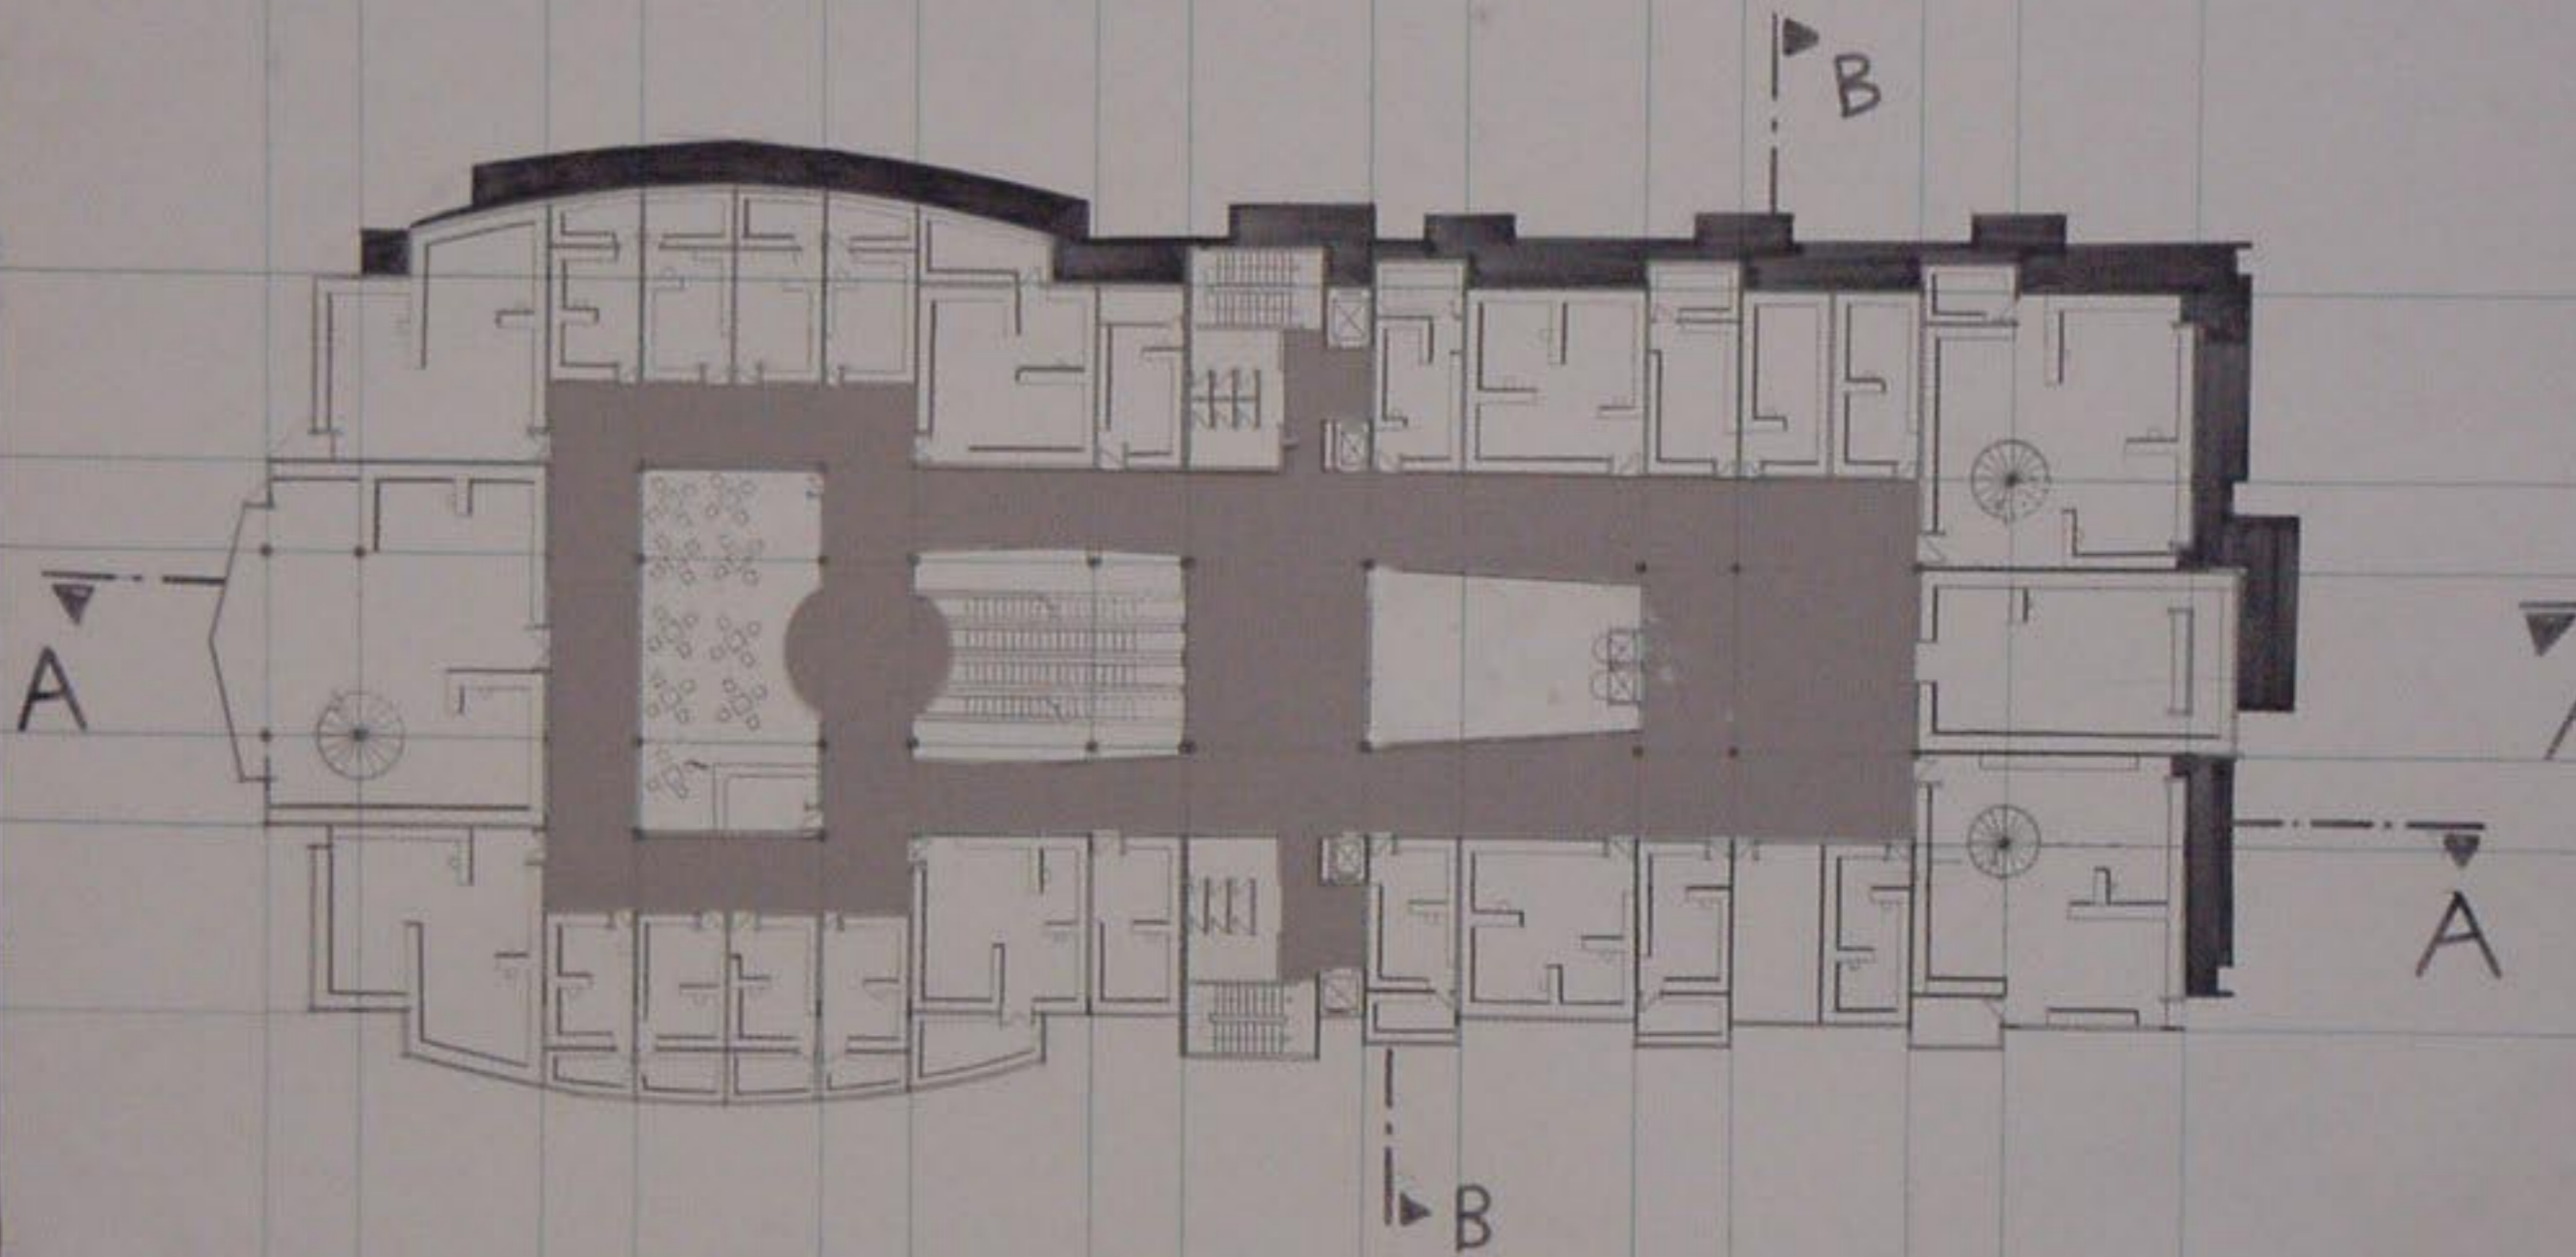

مسقط الطابق الأرضي 1:100

B

A

A

B

الطابق الأرضي:

أغذية، تجهيزات مرورية، نباتات زينة

الطابق الأول:

MA

مسقط الطابق الثاني 1:200

مسقط الطابق الثاني 1:200

مسقط الطابق الأول 1:200

1:100 الواجهة الرئيسية

1:200 مسقط الطابق الأخير

مسقط القبو الأول 1:200

B

1:200 مسقط القبو الاول

1:200 مسقط القبو الثاني

1:100 الواجهة الرئيسية

الواجهة الخلفية 1:100

المنظور العام للموقع

المقطع A-A 1:100

المقطع B-B 1:100

لواجهة الجانبية 1:100

100 B-B المقطع

الواجهة الخ

المنظور العام للموقع

عمدة ١٧ نيسان اتوستراد المرة

تقديم: فادي حيدر

الموقع العام 1:500

مساحة الموقع 1:200