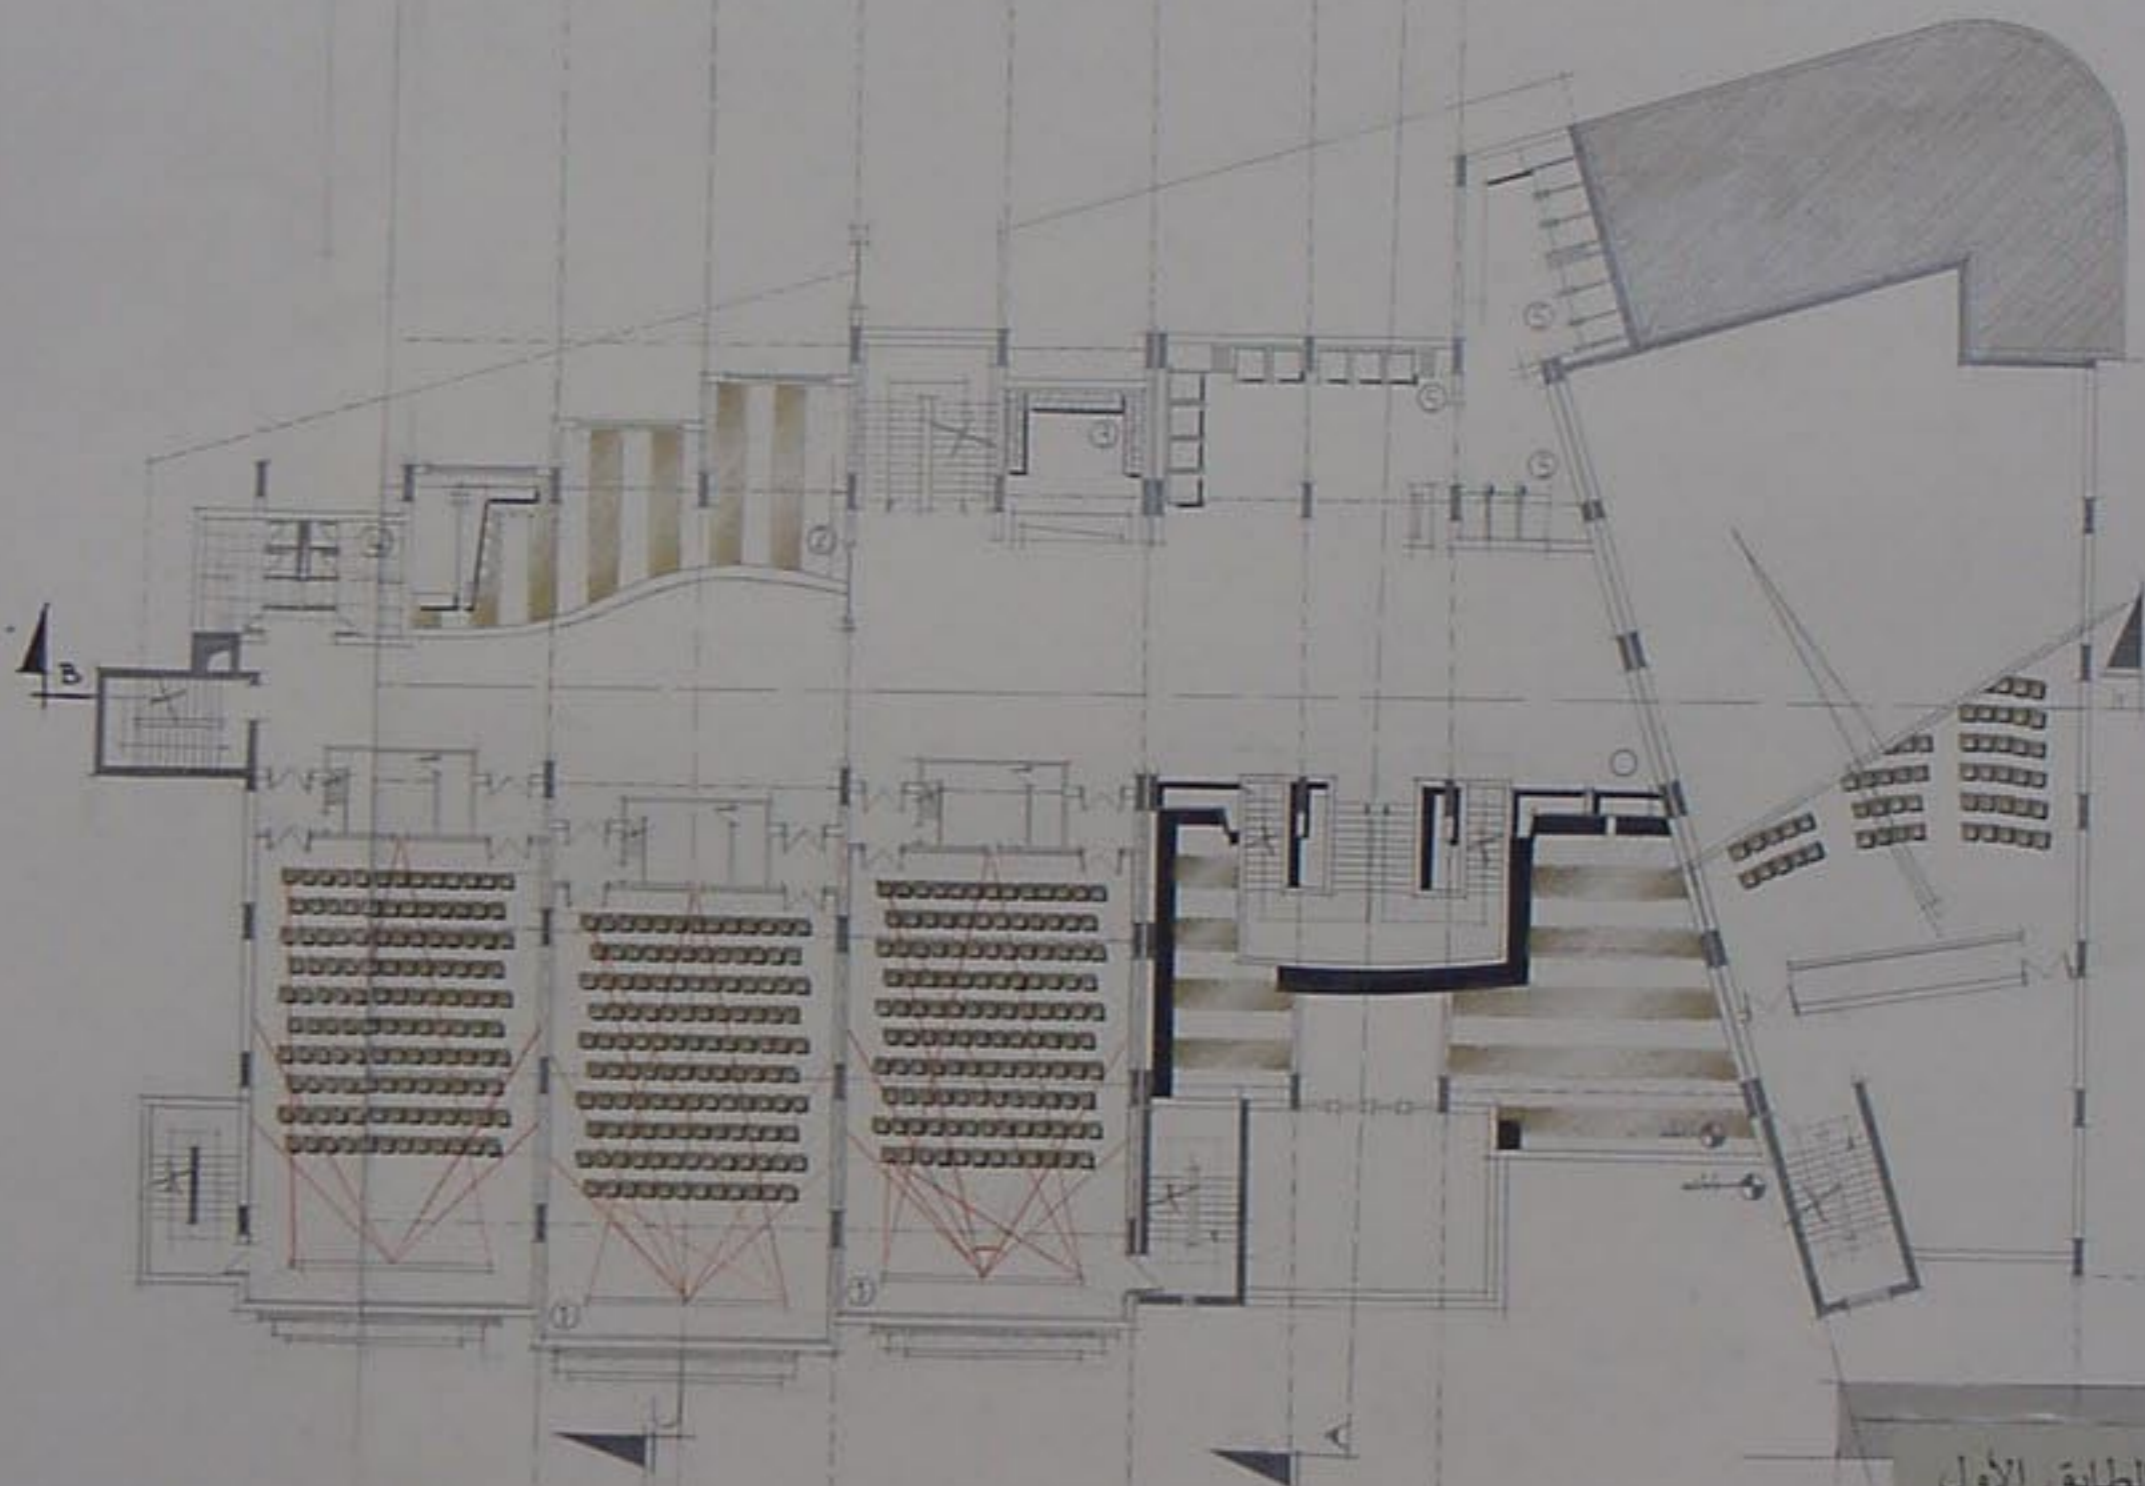

الموقع العام

الموقع العام

1/200

1	مبنى (مبنى)
2	مبنى
3	مبنى
4	مبنى

الموقع العام
1/200

1	مبنى السينما (100 مقاعد)
2	مبنى المسرح
3	مبنى صالات العرض
4	مبنى المكتبة
5	مبنى الأندية والكورنيش

الواجهة الغربية
1/100

مسقط الطابق الثاني
1/100

مجمع صالات عرض سينمائي

لمارونائين - دورة تموز ٢٠٠١

1	مساحة استقبال الزائرين
2	مكتب مدير
3	قاعة اجتماعات
4	خزانة الملفات
5	مخبر الحاسب الآلي

مسقط الطابق الأول

1/100

الواجهة الشرقية

1/100

مسقط الطابق الأرضي

1/100

1	مدخل فاروق
2	صالة
3	مكتبة

الواجهة الشمالية
1/100

مقطع B-B
1/100

الواجهة الشرقية

1/100

+0.00

الواجهة الجنوبية

1/100

مقطع C-C

الواجهة الغربية

1/100

الواجهة الجنوبية

1/100

مقطع A-A