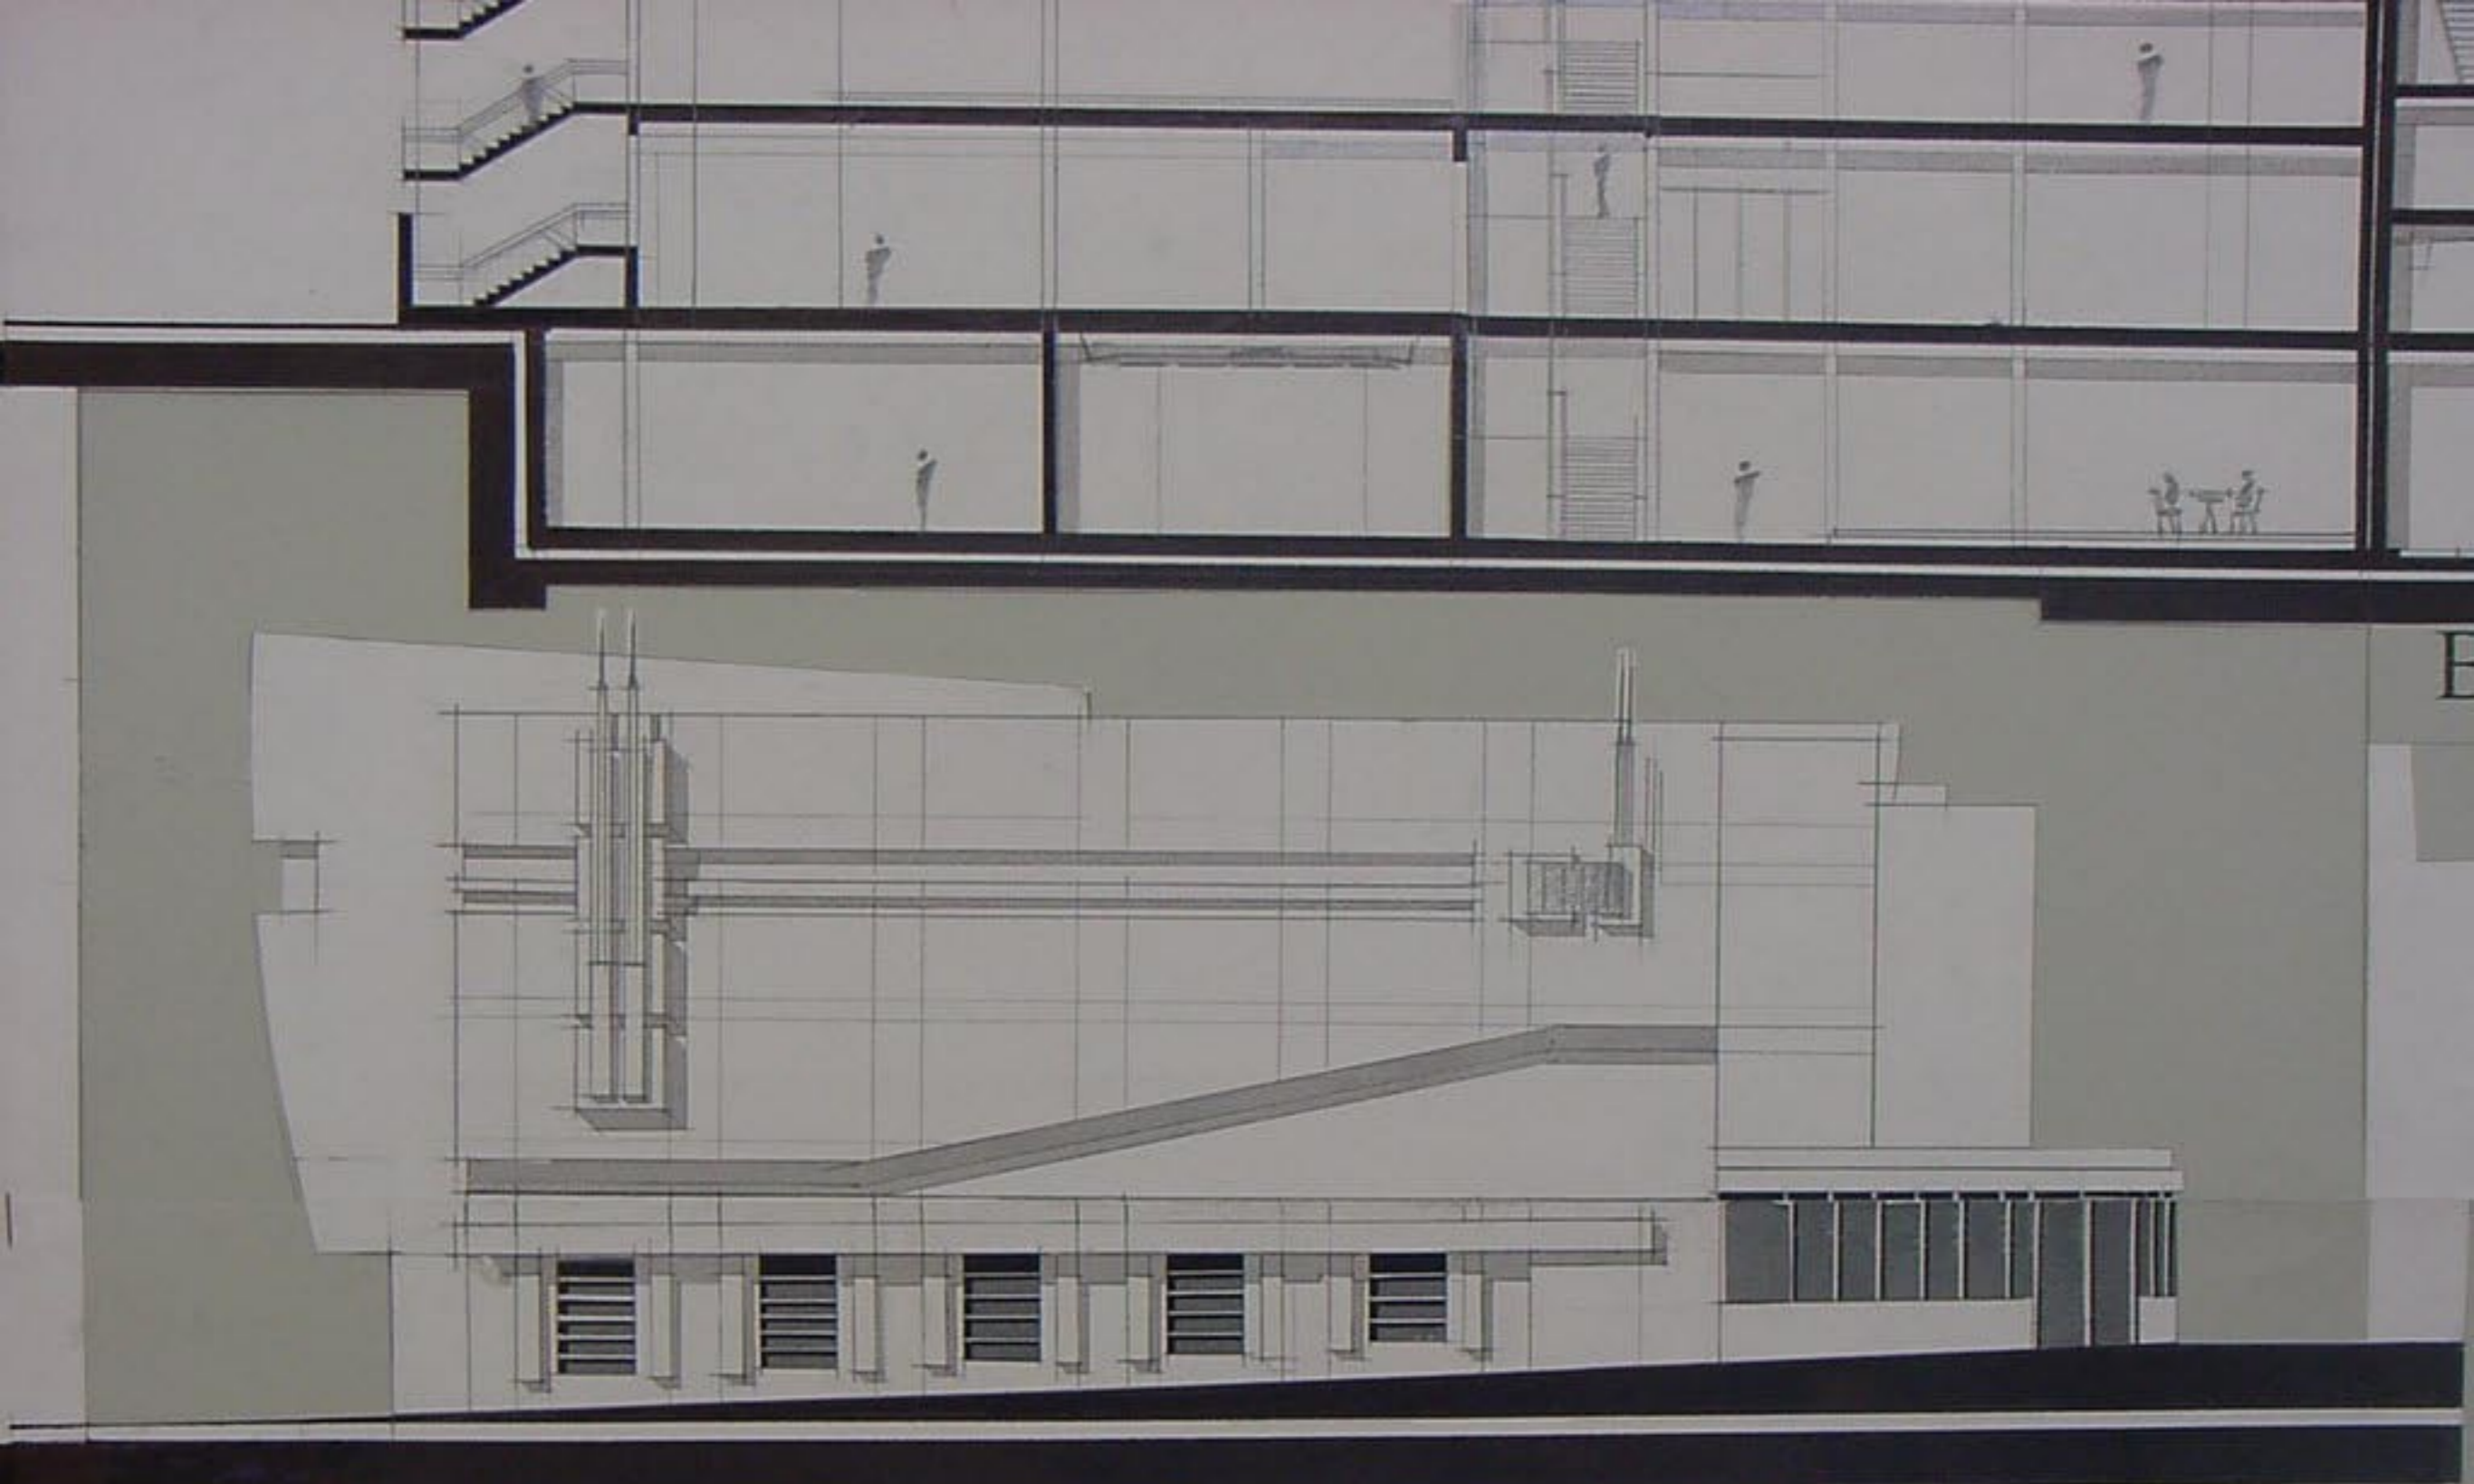

مسقط الطابق الثاني
1/100

مجمع صالات عرض سينمائي

لمارونائين - دورة تموز ٢٠٠١

1	مساحة استقبال الزائرين
2	مكتب مدير
3	قاعة اجتماعات
4	خزانة الملفات
5	مخبر الحاسب الآلي

مسقط الطابق الأول

1/100

الواجهة الشرقية

1/100

مسقط الطابق الأرضي

1/100

1	مدخل فاروق
2	صالة
3	مكتبة

الواجهة الشمالية
1/100

مقطع B-B
1/100

الواجهة الشرقية

1/100

+0.00

الواجهة الجنوبية

1/100

مقطع C-C

الواجهة الغربية

1/100

الواجهة الجنوبية

1/100

مقطع A-A