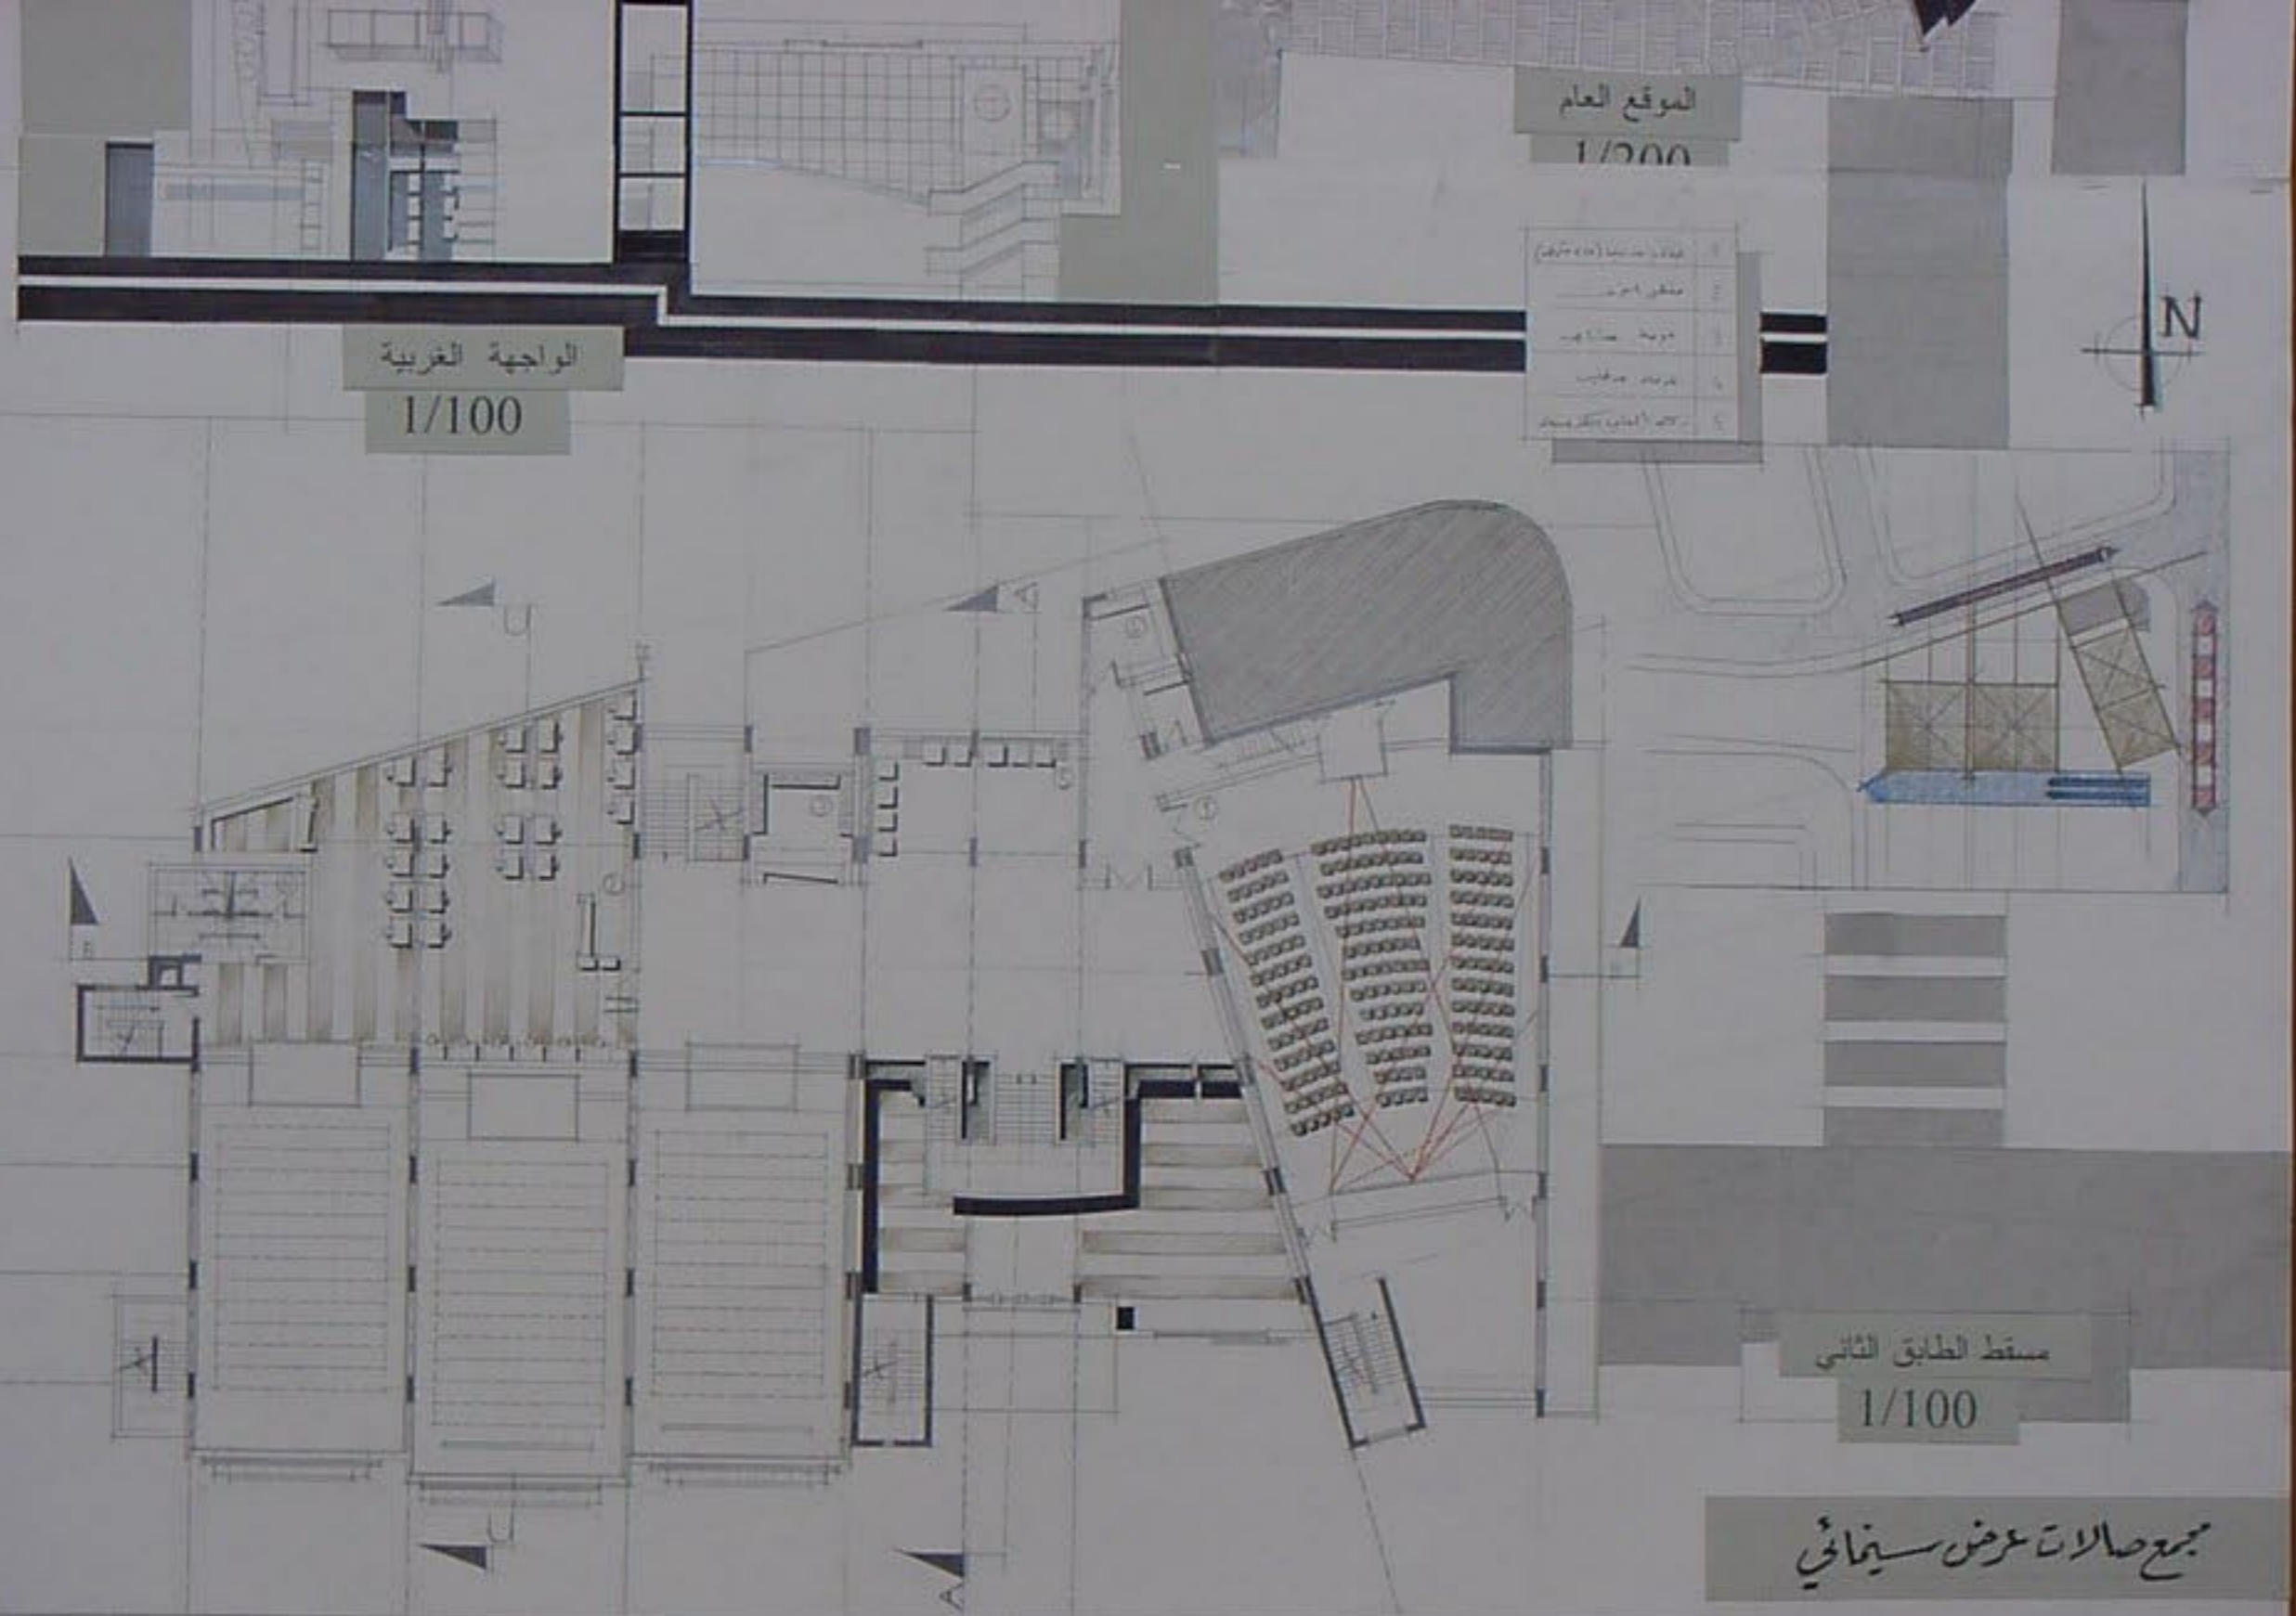

الموقع العام

الموقع العام

1/200

1	مبنى (مبنى)
2	مبنى
3	مبنى
4	مبنى

الموقع العام
1/200

1	مبنى السينما (100 مقاعد)
2	مبنى المسرح
3	مبنى صالات العرض
4	مبنى المكتبة
5	مبنى الأندية والكورنيش

الواجهة الغربية
1/100

مسقط الطابق الثاني
1/100

مجمع صالات عرض سينمائي

لمارونائين - دورة تموز ٢٠٠١

1	مساحة استقبال الزائرين
2	مكتب مدير
3	قاعة اجتماعات
4	خزانة الملفات
5	مخبر الحاسب الآلي

مسقط الطابق الأول

1/100

الواجهة الشرقية

1/100

مسقط الطابق الأرضي

1/100

1	مدخل فاروق
2	صالة
3	مكتبة

الواجهة الشمالية
1/100

مقطع B-B
1/100

الواجهة الشرقية

1/100

+0.00

الواجهة الجنوبية

1/100

مقطع C-C

الواجهة الغربية

1/100

الواجهة الجنوبية

1/100

مقطع A-A