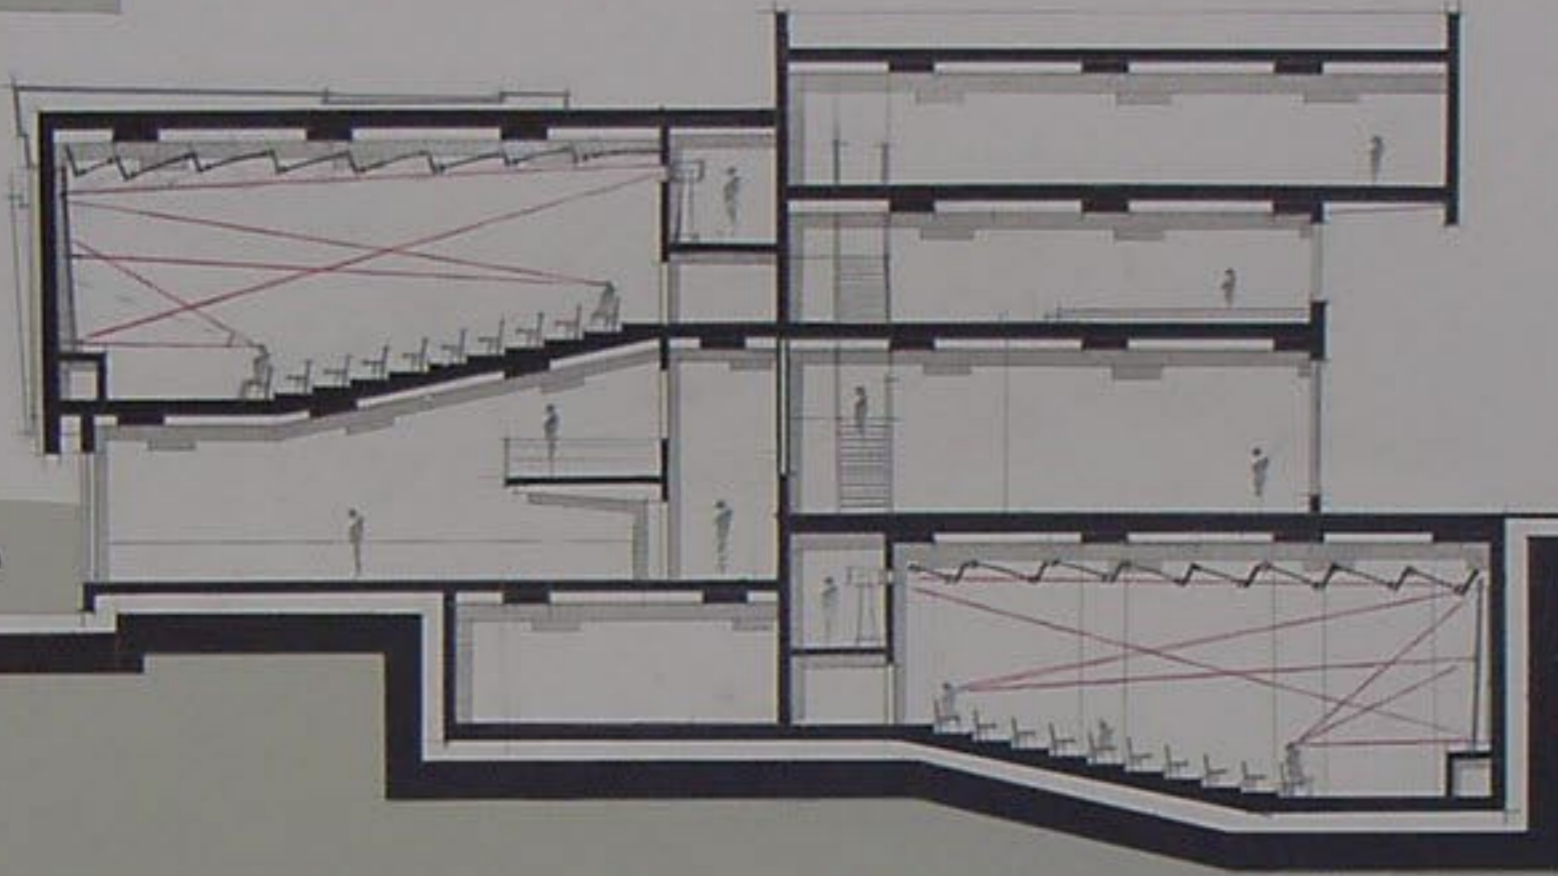

مسقط الطابق الثاني
1/100

مجمع صالات عرض سينمائي

لمارونائين - دورة تموز ٢٠٠١

1	مساحة استقبال الزائرين
2	مكتب مدير
3	قاعة اجتماعات
4	خزانة الملفات
5	مخبر الحاسب الآلي

مسقط الطابق الأول

1/100

الواجهة الشرقية

1/100

مسقط الطابق الأرضي

1/100

1	مدخل فاروق
2	صالة
3	مكتبة

الواجهة الشمالية
1/100

مقطع B-B
1/100

الواجهة الشرقية

1/100

+0.00

الواجهة الجنوبية

1/100

مقطع C-C

الواجهة الغربية

1/100

الواجهة الجنوبية

1/100

مقطع A-A