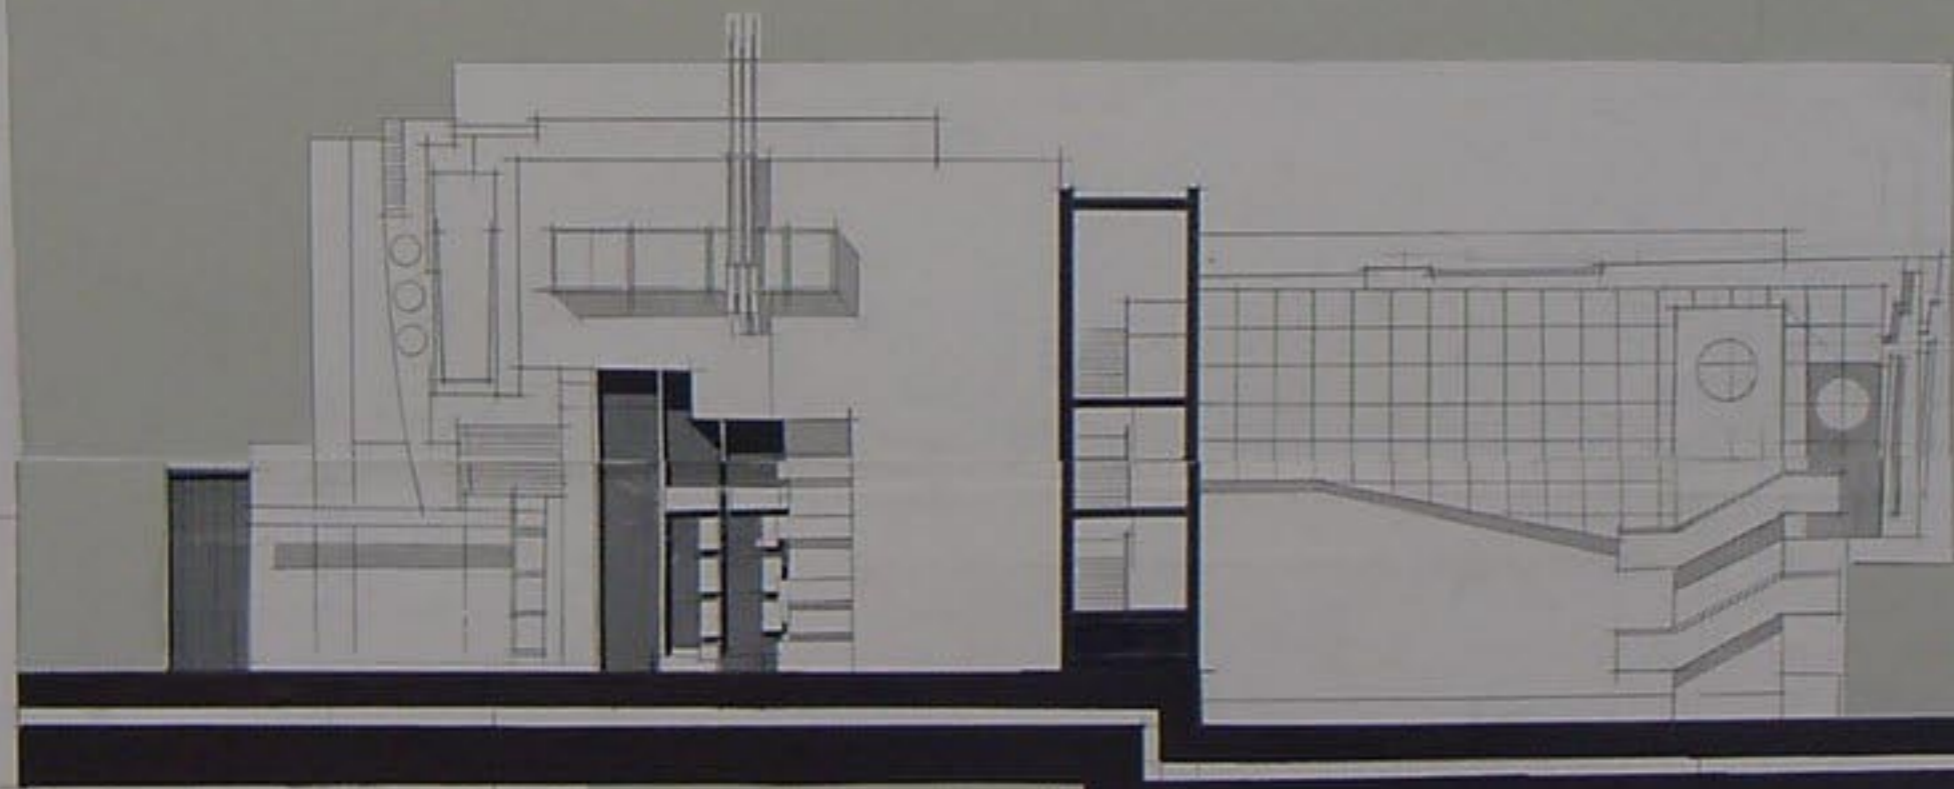

مسقط الطابق الثاني
1/100

مجمع صالات عرض سينمائي

لمارونائين - دورة تموز ٢٠٠١

1	مساحة استقبال الزائرين
2	مكتب مدير
3	قاعة اجتماعات
4	خزانة الملفات
5	مخبر الحاسب الآلي

مسقط الطابق الأول

1/100

الواجهة الشرقية

1/100

مسقط الطابق الأرضي

1/100

1	مدخل فاروق
2	صالة
3	مكتبة

الواجهة الشمالية
1/100

مقطع B-B
1/100

الواجهة الشرقية

1/100

+0.00

الواجهة الجنوبية

1/100

مقطع C-C

الواجهة الغربية

1/100

الواجهة الجنوبية

1/100

مقطع A-A