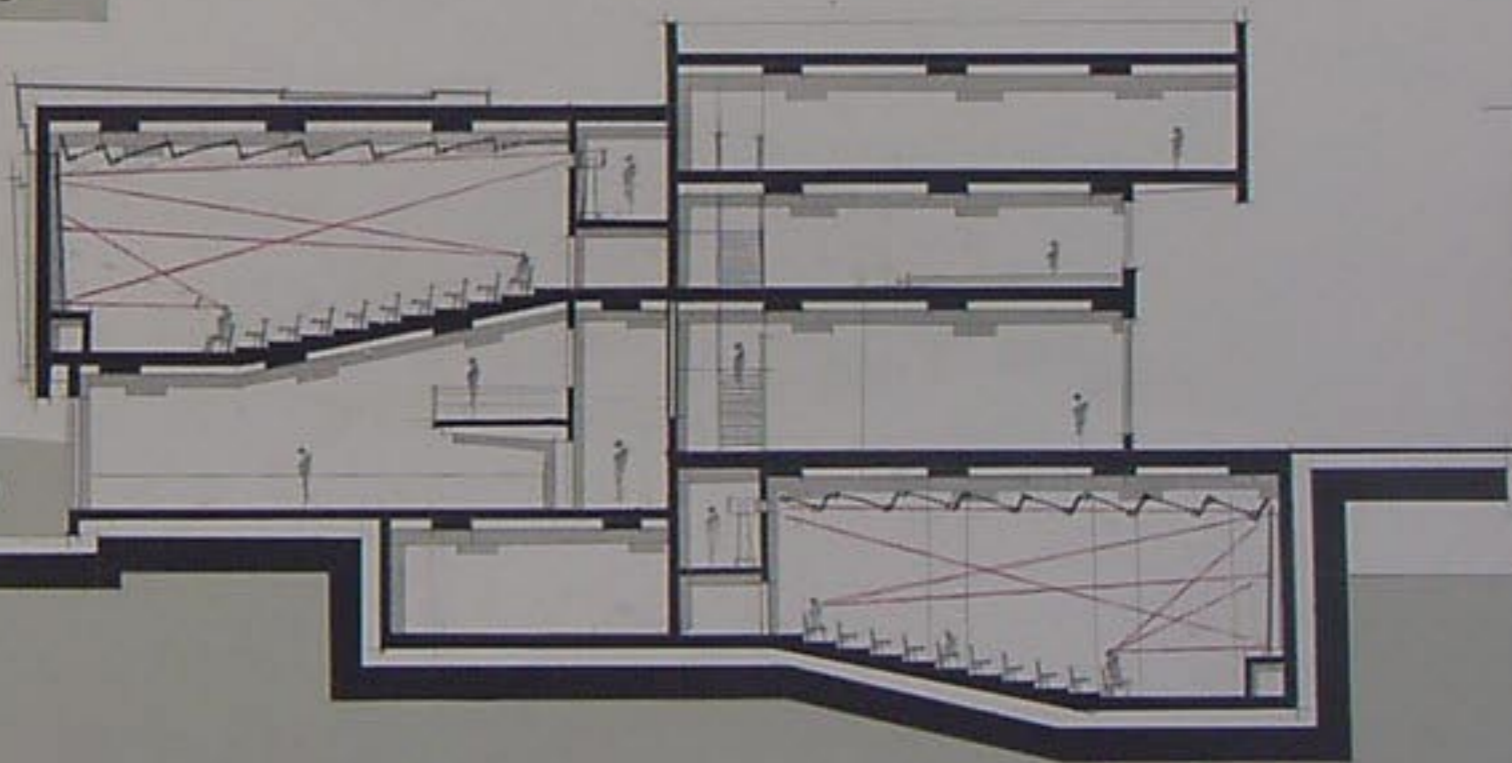

مقطع A-A

مقطع C-C