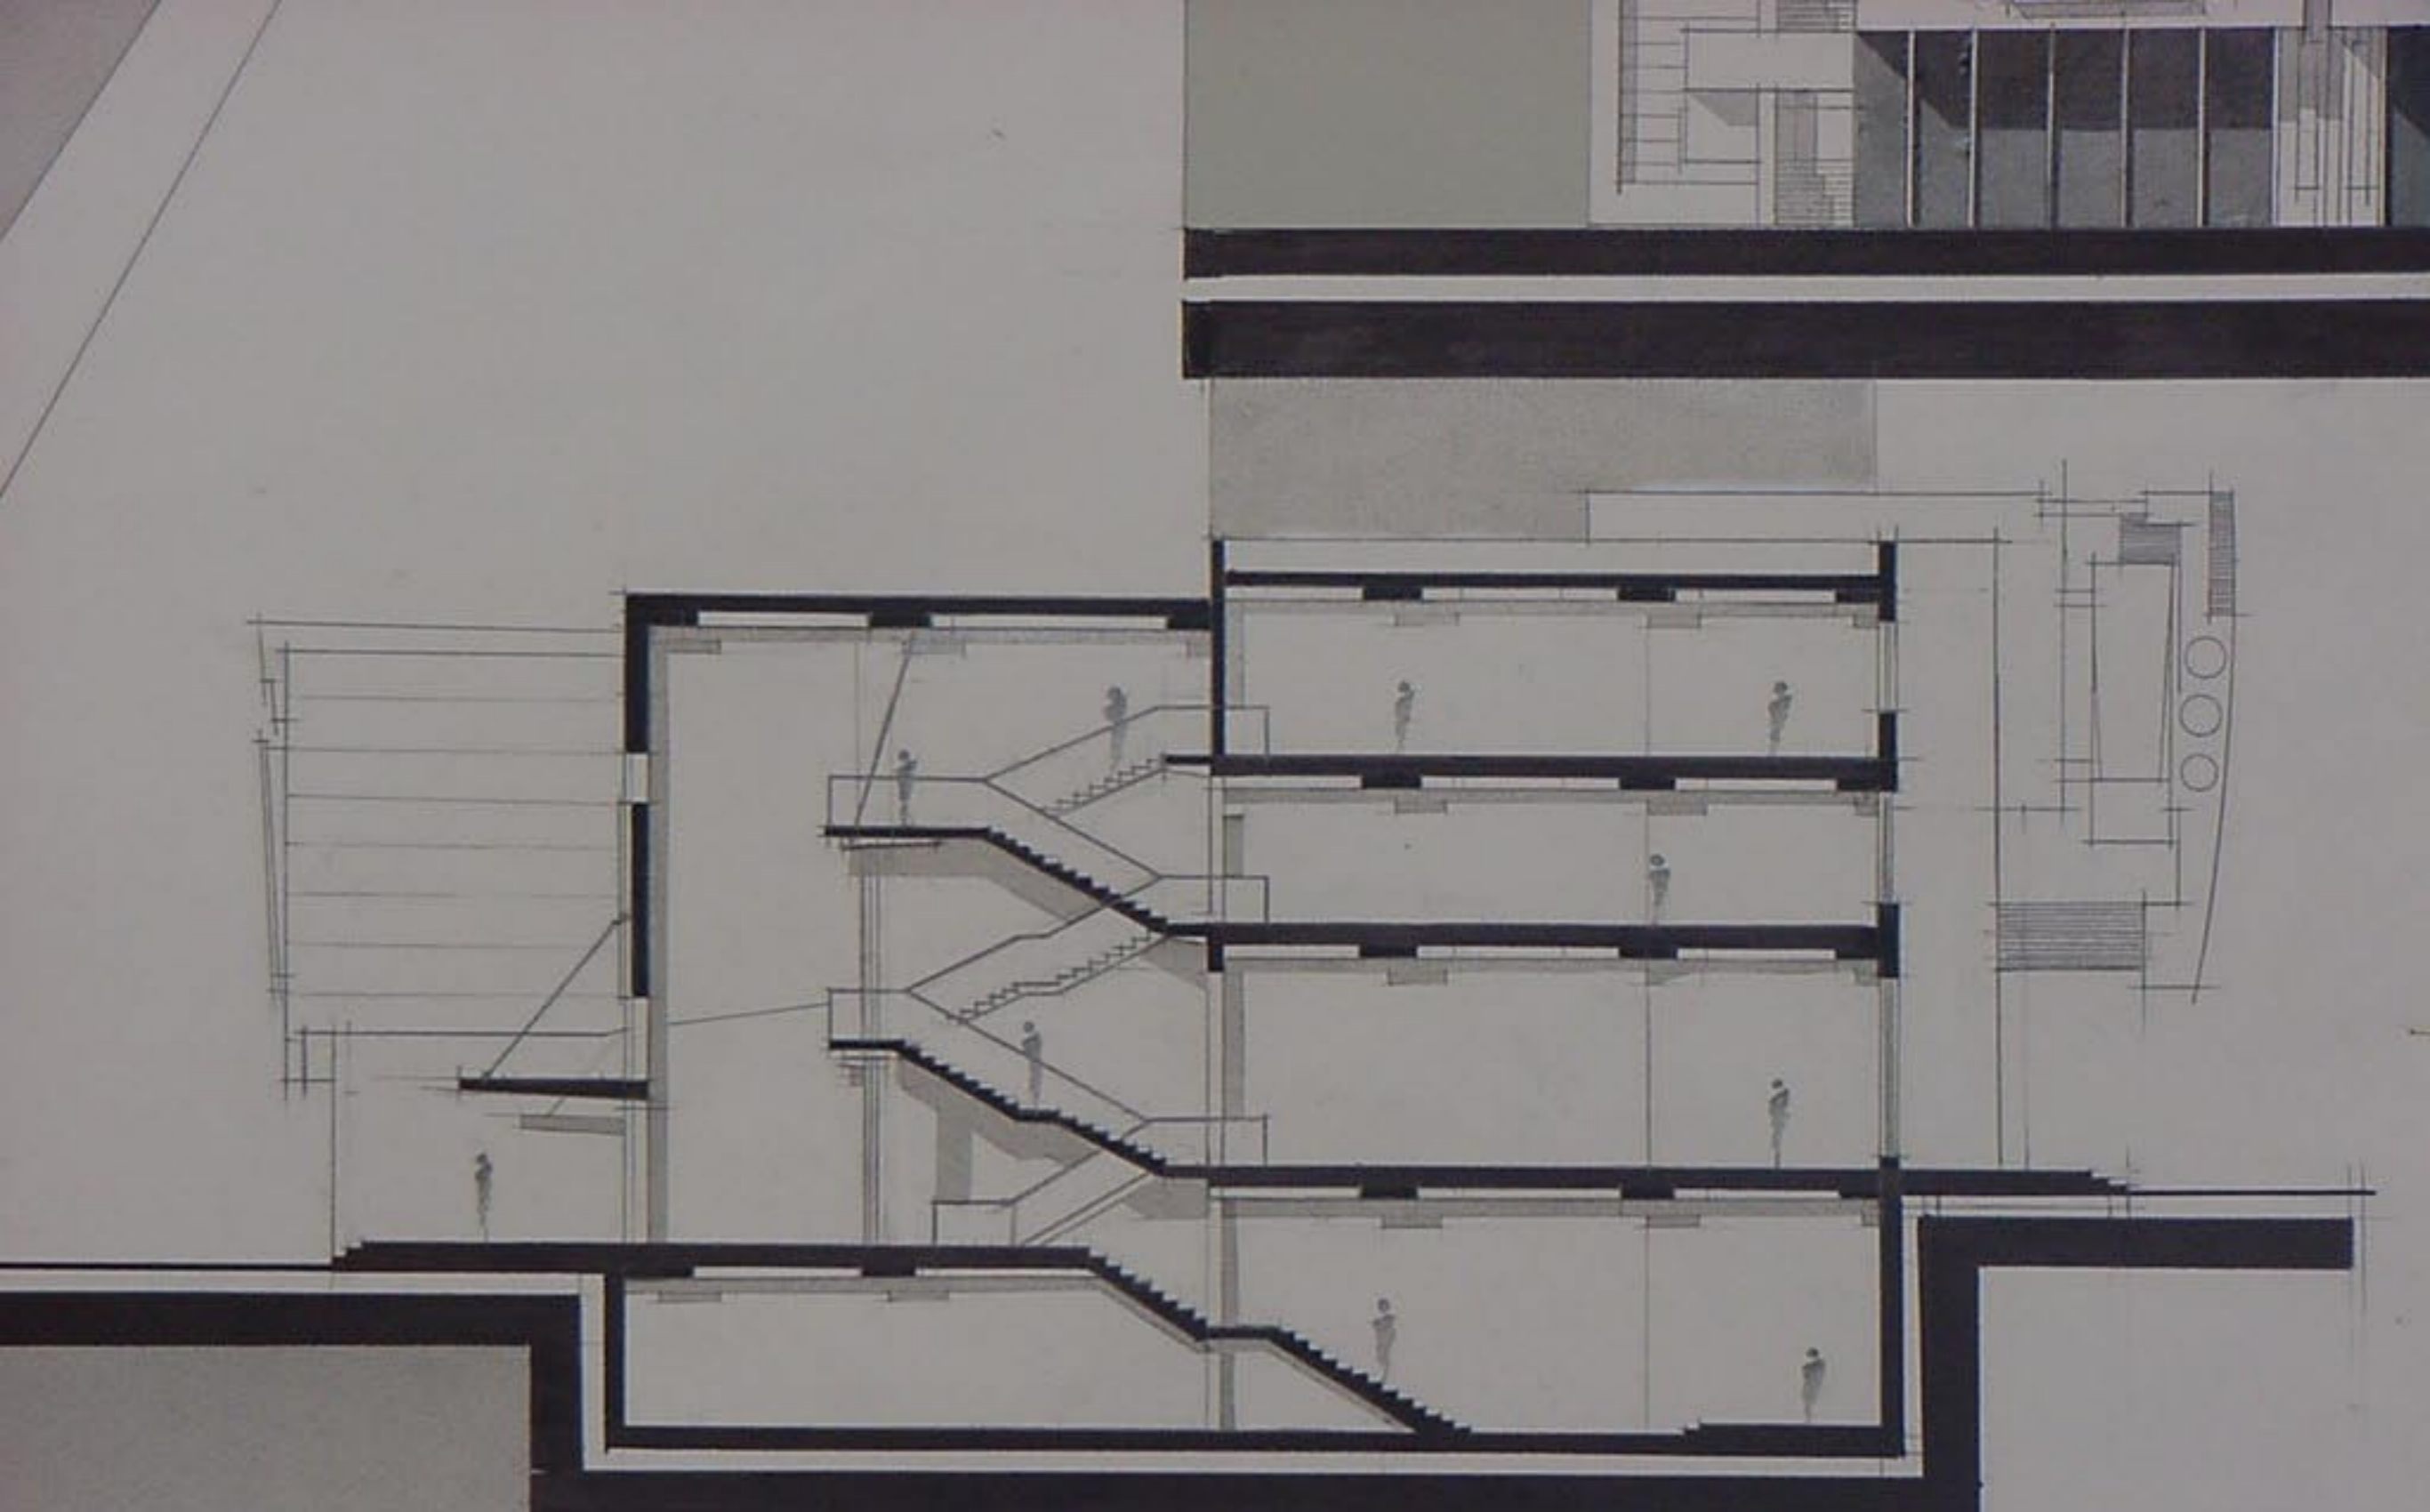

1/100

A-A مقطع

۱	2
۲	3
۳	4
۴	5