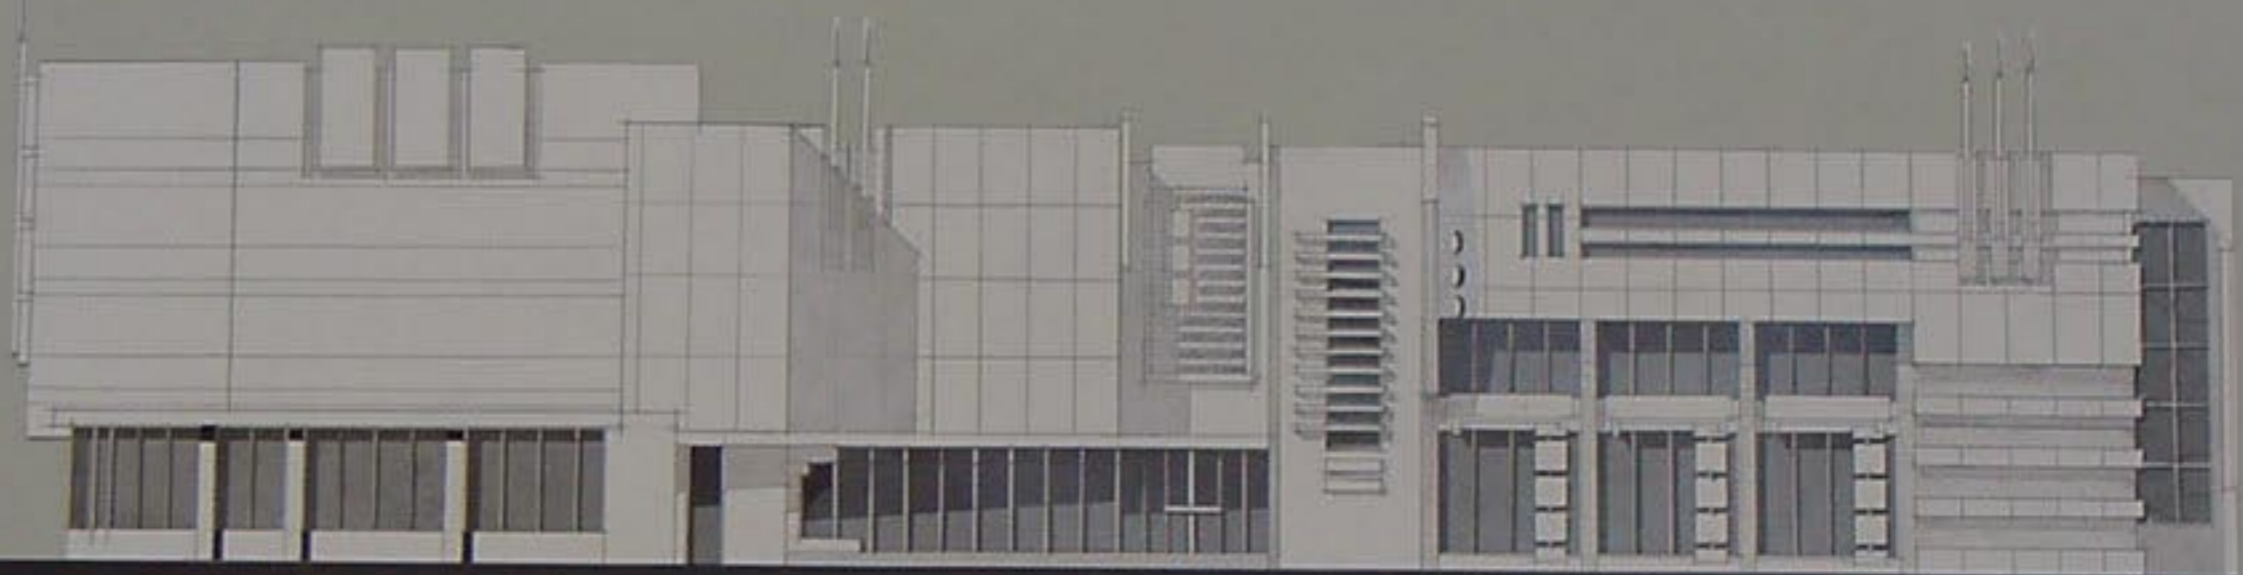

مسقط الطابق الثاني
1/100

مجمع صالات عرض سينمائي

لمارونائين - دورة تموز ٢٠٠١

1	مساحة استقبال الزائرين
2	مكتب مدير
3	قاعة اجتماعات
4	خزانة الملفات
5	مخبر الحاسب الآلي

مسقط الطابق الأول

1/100

الواجهة الشرقية

1/100

مسقط الطابق الأرضي

1/100

1	مدخل فاروق
2	صالة
3	مكتبة

الواجهة الشمالية
1/100

مقطع B-B
1/100

الواجهة الشرقية

1/100

+0.00