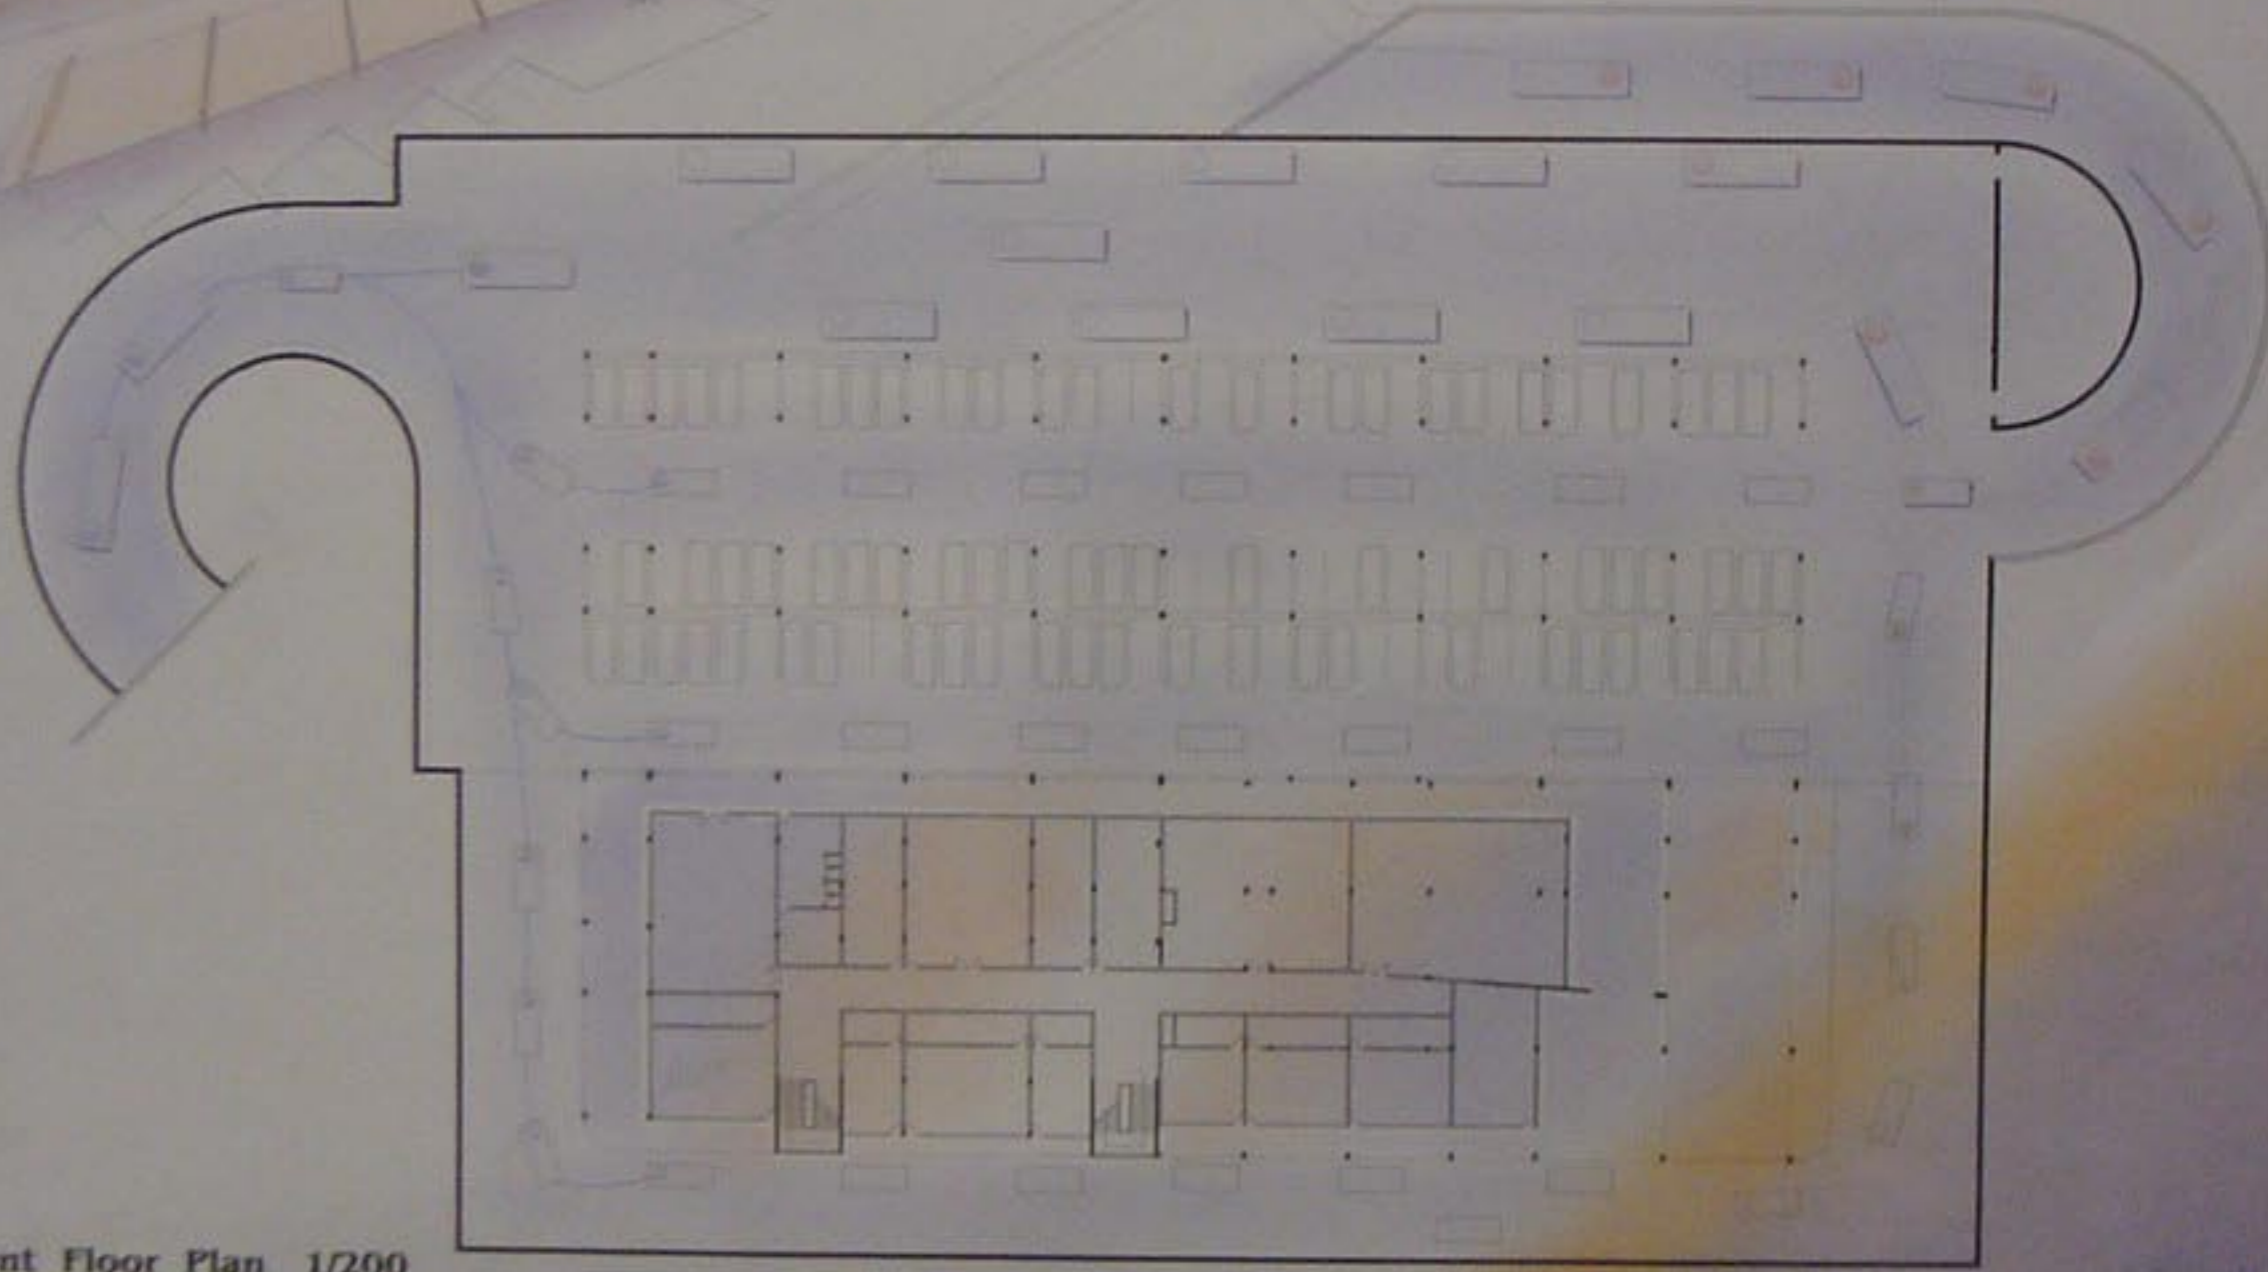

المشروع

Site Plan Plan 1/500

East Elevation 1/100

Ground Floor Plan 1/100

1	مكتب
2	مكتب
3	مكتب
4	مكتب
5	مكتب
6	مكتب
7	مكتب
8	مكتب
9	مكتب
10	مكتب
11	مكتب
12	مكتب
13	مكتب
14	مكتب
15	مكتب
16	مكتب
17	مكتب
18	مكتب
19	مكتب
20	مكتب
21	مكتب
22	مكتب
23	مكتب
24	مكتب
25	مكتب
26	مكتب
27	مكتب
28	مكتب
29	مكتب
30	مكتب
31	مكتب
32	مكتب
33	مكتب
34	مكتب
35	مكتب
36	مكتب
37	مكتب
38	مكتب
39	مكتب
40	مكتب
41	مكتب
42	مكتب
43	مكتب
44	مكتب
45	مكتب
46	مكتب
47	مكتب
48	مكتب
49	مكتب
50	مكتب
51	مكتب
52	مكتب
53	مكتب
54	مكتب
55	مكتب
56	مكتب
57	مكتب
58	مكتب
59	مكتب
60	مكتب
61	مكتب
62	مكتب
63	مكتب
64	مكتب
65	مكتب
66	مكتب
67	مكتب
68	مكتب
69	مكتب
70	مكتب
71	مكتب
72	مكتب
73	مكتب
74	مكتب
75	مكتب
76	مكتب
77	مكتب
78	مكتب
79	مكتب
80	مكتب
81	مكتب
82	مكتب
83	مكتب
84	مكتب
85	مكتب
86	مكتب
87	مكتب
88	مكتب
89	مكتب
90	مكتب
91	مكتب
92	مكتب
93	مكتب
94	مكتب
95	مكتب
96	مكتب
97	مكتب
98	مكتب
99	مكتب
100	مكتب

مكتبة جامعة الملك سعود

First Floor Plan 1/200

مسقط الطابق الأول

مبنى	1
مبنى	2
مبنى	3
مبنى	4
مبنى	5
مبنى	6

First Basement Floor Plan

مسجد القبو الأول

Basement Floor Plan 1/200

مهندس المعماري
ياسر محمد
مهندس

القبول	1
المرور	2
المرور	3
المرور	4
المرور	5
المرور	6

First Basement Floor Plan 1/200

مقهى القبول الأول

بمستل يوسف
دورة تمكين 2010
مشروع مجمع خدمات إسباني

المرور CC

Section C - C 1/100

East Elevation 1/100

C

B

Section B - B 1/200

First Floor Plan 1/200

Section A - A 1/100

Section B - B 1/200

North Elevation 1/200

BB 

Section B - B 1/200