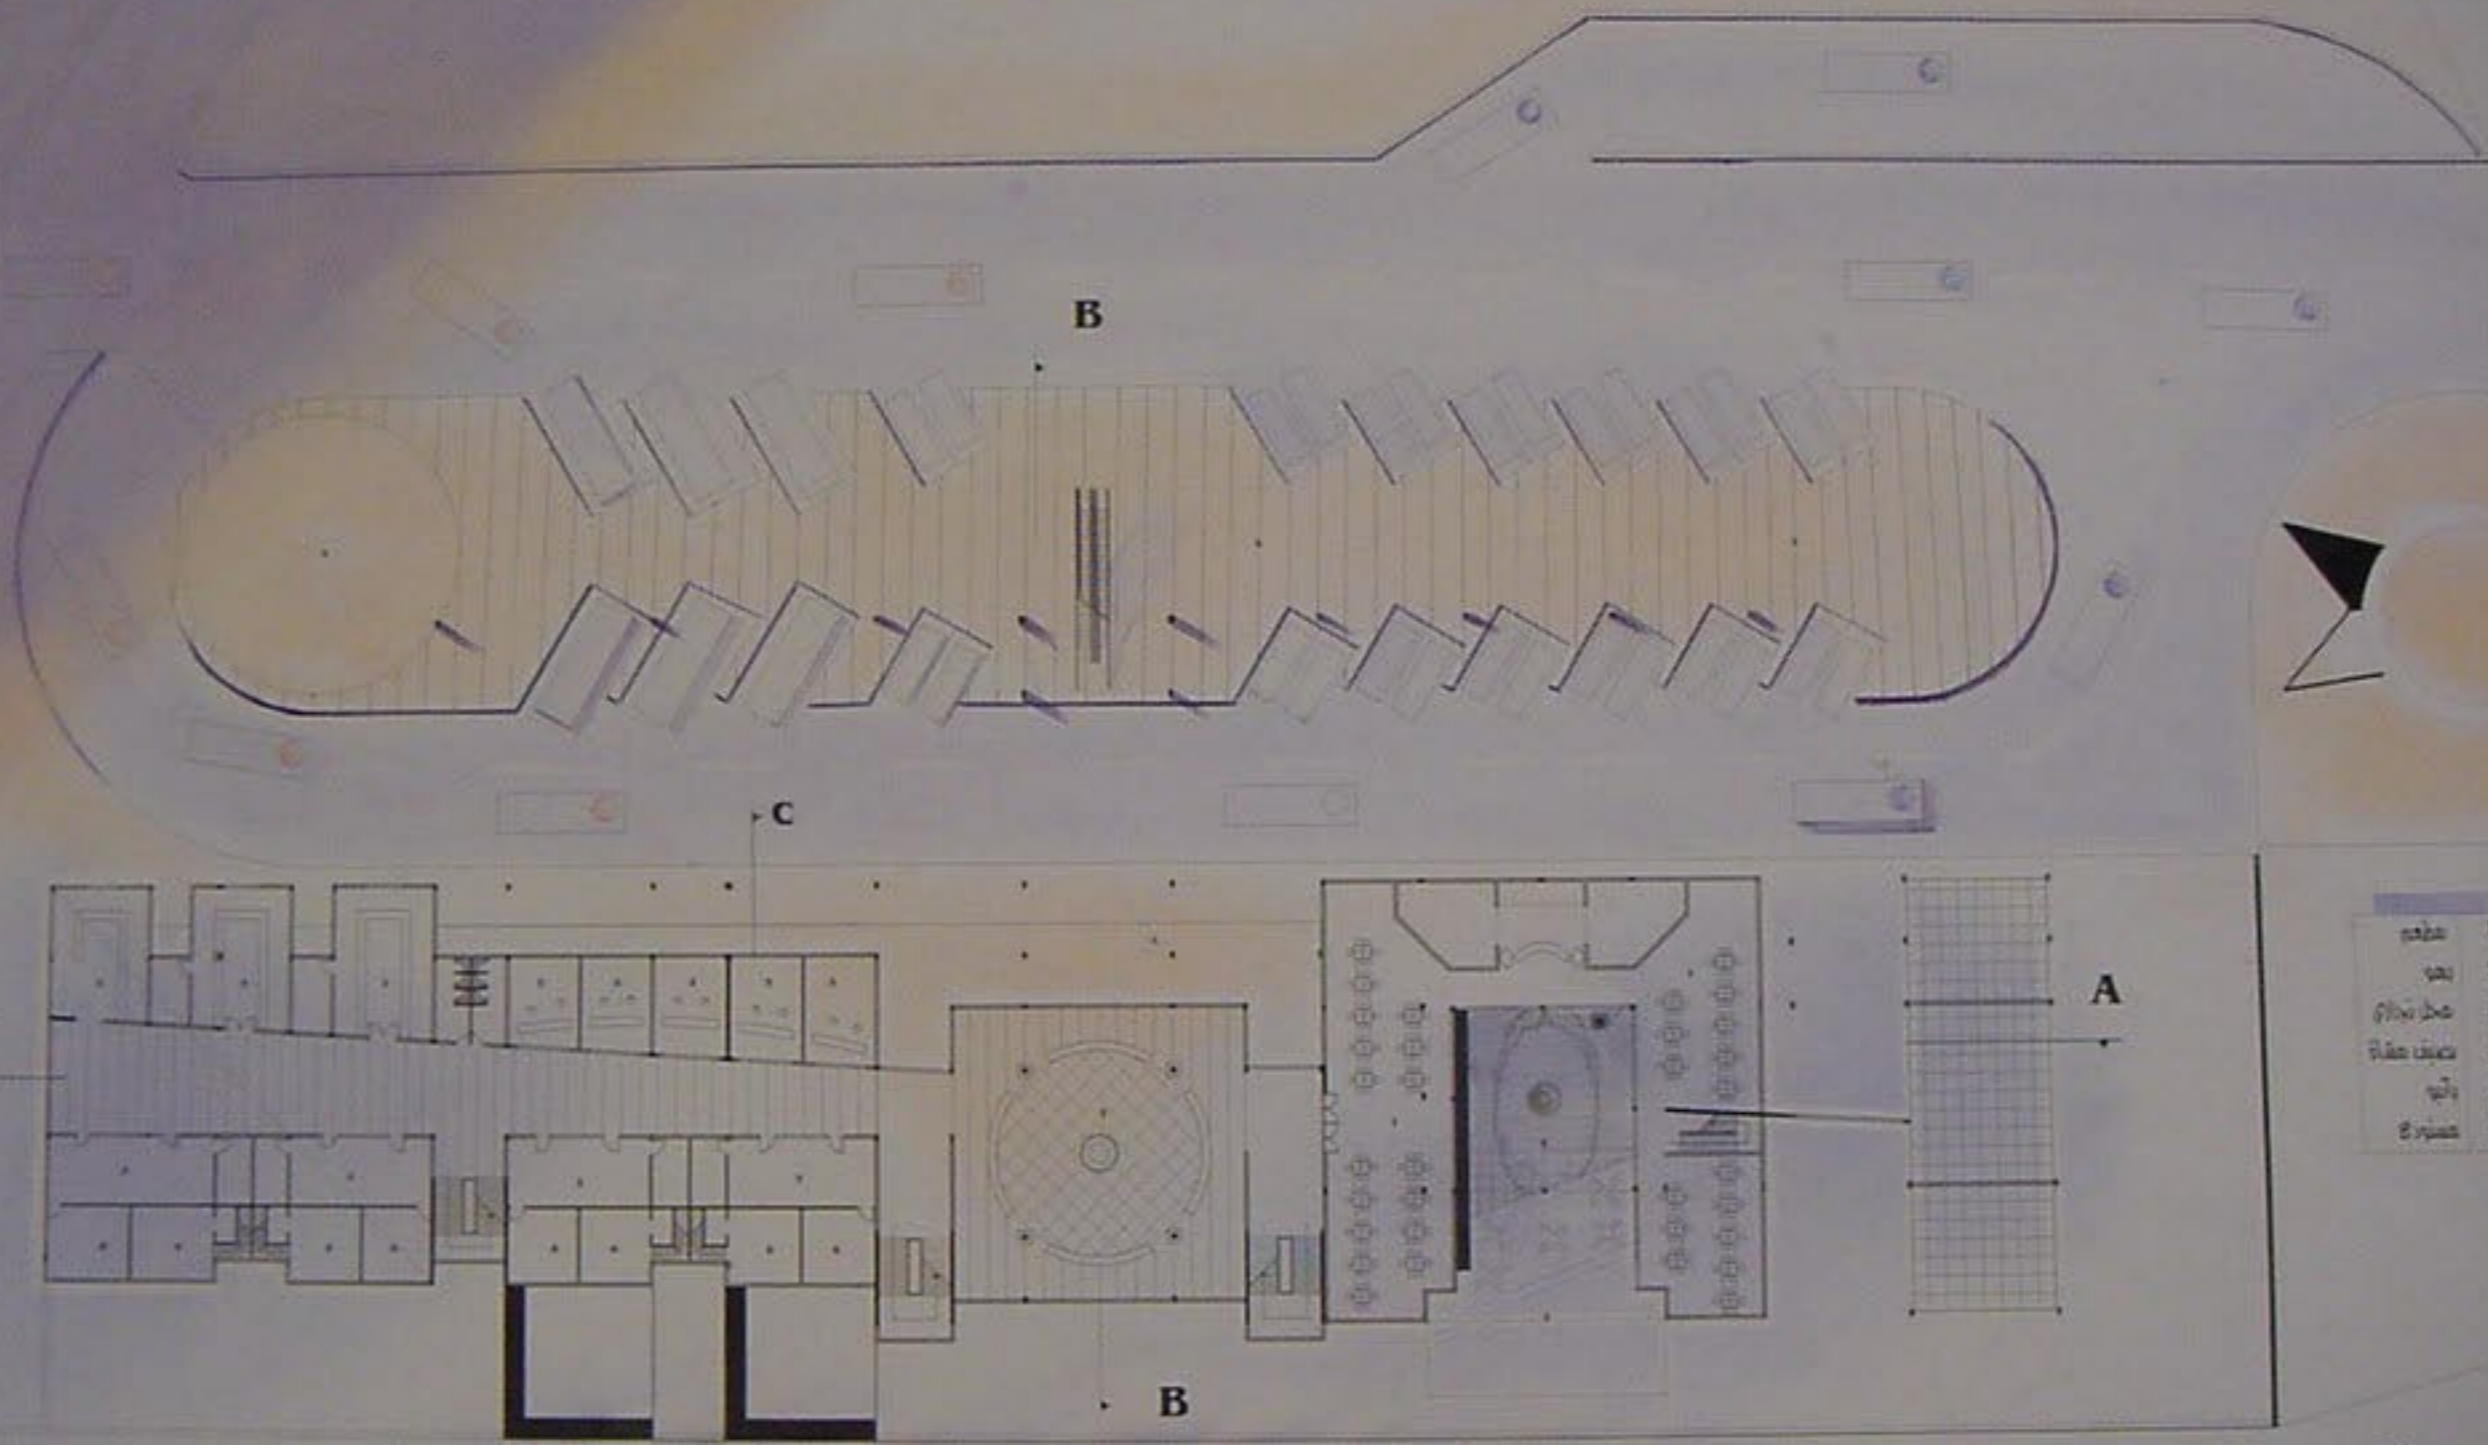

المشروع

Site Plan Plan 1/500

East Elevation 1/100

Ground Floor Plan 1/100

1	مكتب
2	مكتب
3	مكتب
4	مكتب
5	مكتب
6	مكتب
7	مكتب
8	مكتب
9	مكتب
10	مكتب
11	مكتب
12	مكتب
13	مكتب
14	مكتب
15	مكتب
16	مكتب
17	مكتب
18	مكتب
19	مكتب
20	مكتب
21	مكتب
22	مكتب
23	مكتب
24	مكتب
25	مكتب
26	مكتب
27	مكتب
28	مكتب
29	مكتب
30	مكتب
31	مكتب
32	مكتب
33	مكتب
34	مكتب
35	مكتب
36	مكتب
37	مكتب
38	مكتب
39	مكتب
40	مكتب
41	مكتب
42	مكتب
43	مكتب
44	مكتب
45	مكتب
46	مكتب
47	مكتب
48	مكتب
49	مكتب
50	مكتب
51	مكتب
52	مكتب
53	مكتب
54	مكتب
55	مكتب
56	مكتب
57	مكتب
58	مكتب
59	مكتب
60	مكتب
61	مكتب
62	مكتب
63	مكتب
64	مكتب
65	مكتب
66	مكتب
67	مكتب
68	مكتب
69	مكتب
70	مكتب
71	مكتب
72	مكتب
73	مكتب
74	مكتب
75	مكتب
76	مكتب
77	مكتب
78	مكتب
79	مكتب
80	مكتب
81	مكتب
82	مكتب
83	مكتب
84	مكتب
85	مكتب
86	مكتب
87	مكتب
88	مكتب
89	مكتب
90	مكتب
91	مكتب
92	مكتب
93	مكتب
94	مكتب
95	مكتب
96	مكتب
97	مكتب
98	مكتب
99	مكتب
100	مكتب

مكتبة جامعة الملك سعود

First Floor Plan 1/200

مسقط الطابق الأول

مبنى	1
مبنى	2
مبنى	3
مبنى	4
مبنى	5
مبنى	6

First Basement Floor Plan

مسجد القبو الأول

Basement Floor Plan 1/200

مهندس المعماري
ياسر محمد
مهندس

القبول	1
المرور	2
المرور	3
المرور	4
المرور	5
المرور	6

First Basement Floor Plan 1/200

مقهى القبول الأول

بمستل يوسف
دورة تمكين 2010
مشروع مجمع خدمات إسباني

المرور CC

Section C - C 1/100

East Elevation 1/100

C

B

Section B - B 1/200

First Floor Plan 1/200

Section A - A 1/100

Section B - B 1/200

North Elevation 1/200

BB 

Section B - B 1/200