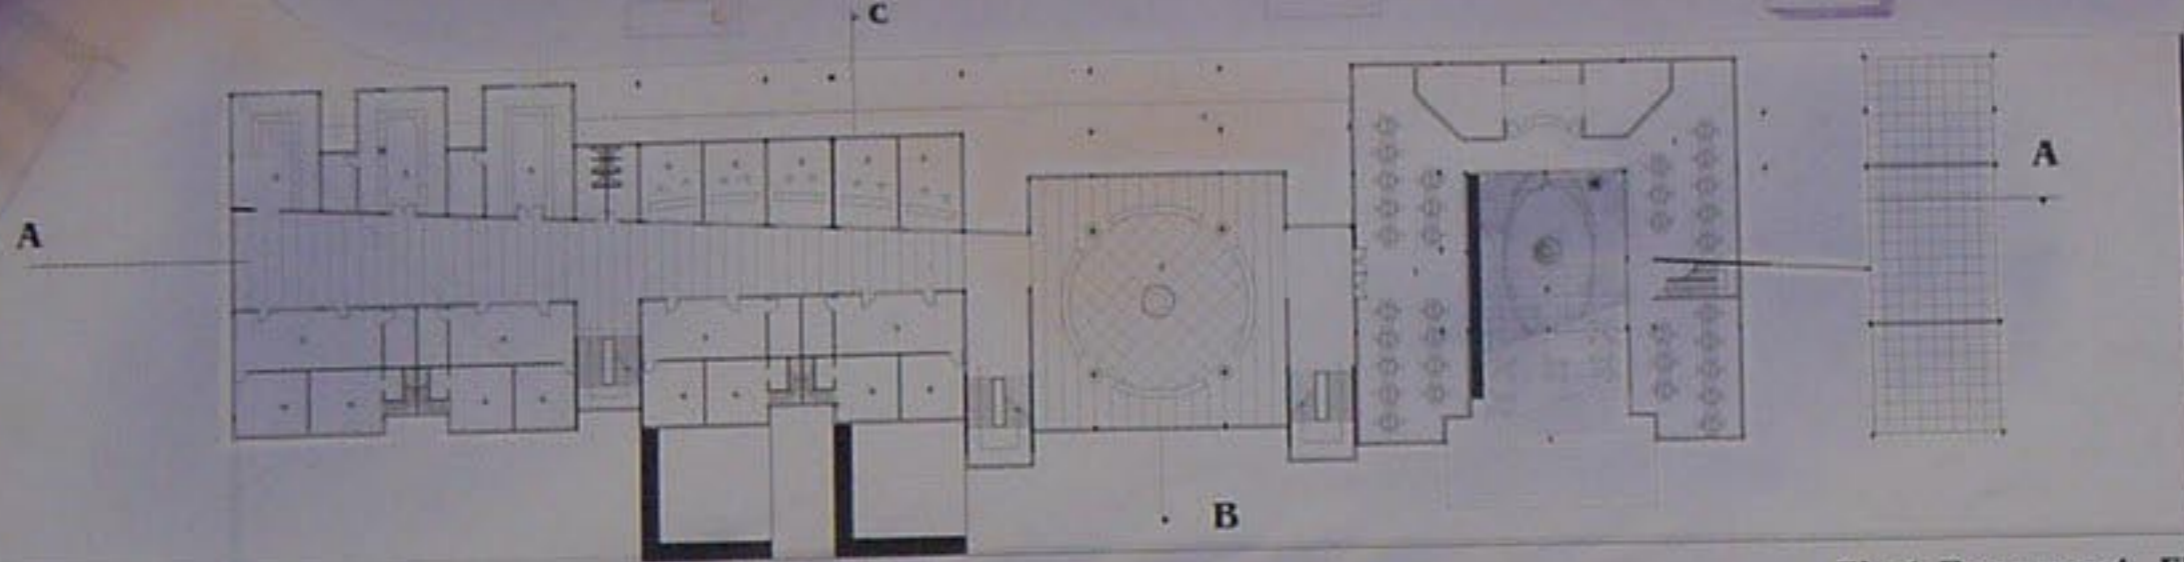

مكتبة جامعة الملك سعود

First Floor Plan 1/200

مسقط الطابق الأول

مبنى	1
مبنى	2
مبنى	3
مبنى	4
مبنى	5
مبنى	6

First Basement Floor Plan

مسجد القبو الأول

Basement Floor Plan 1/200

مهندس المعماري
ياسر محمد
مهندس

القبول	1
المرور	2
المرور	3
المرور	4
المرور	5
المرور	6

First Basement Floor Plan 1/200

مقهى القبول الأول

بمستل يوسف
دورة تمكين 2010
مشروع مجمع خدمات إسباني

المرور CC

Section C - C 1/100

East Elevation 1/100

C