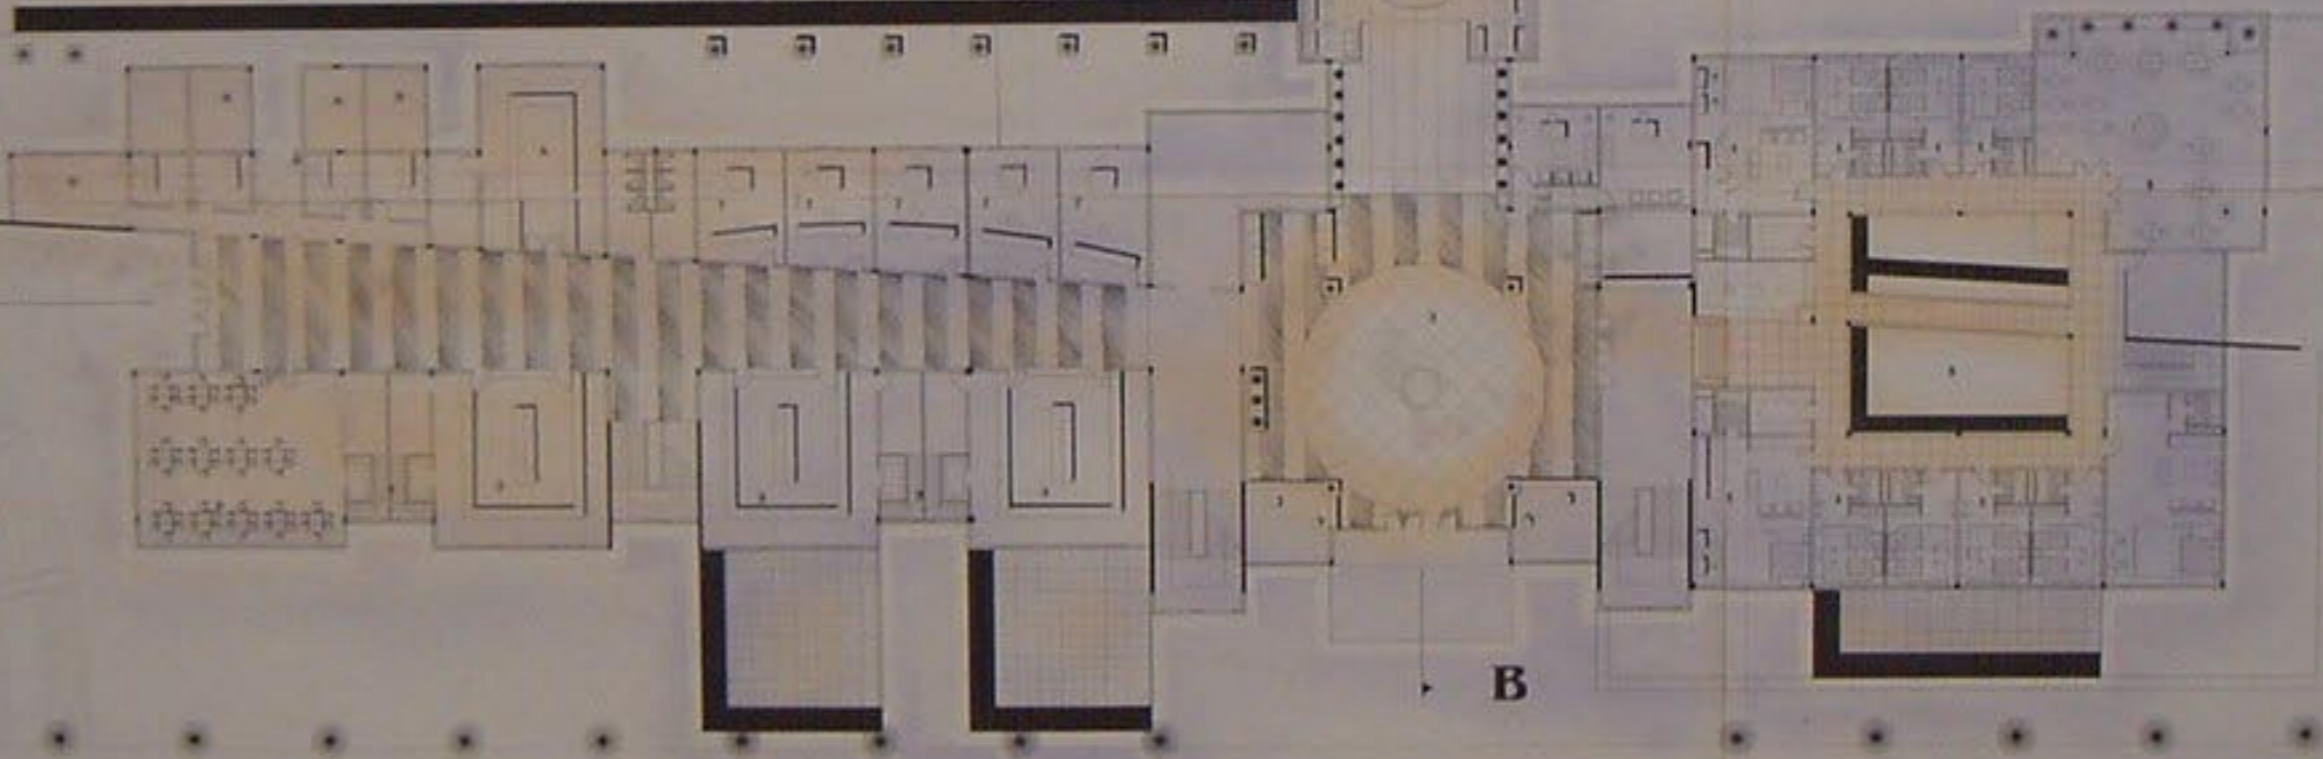

Ground Floor Plan 1/100

مكتبة جامعة الملك سعود