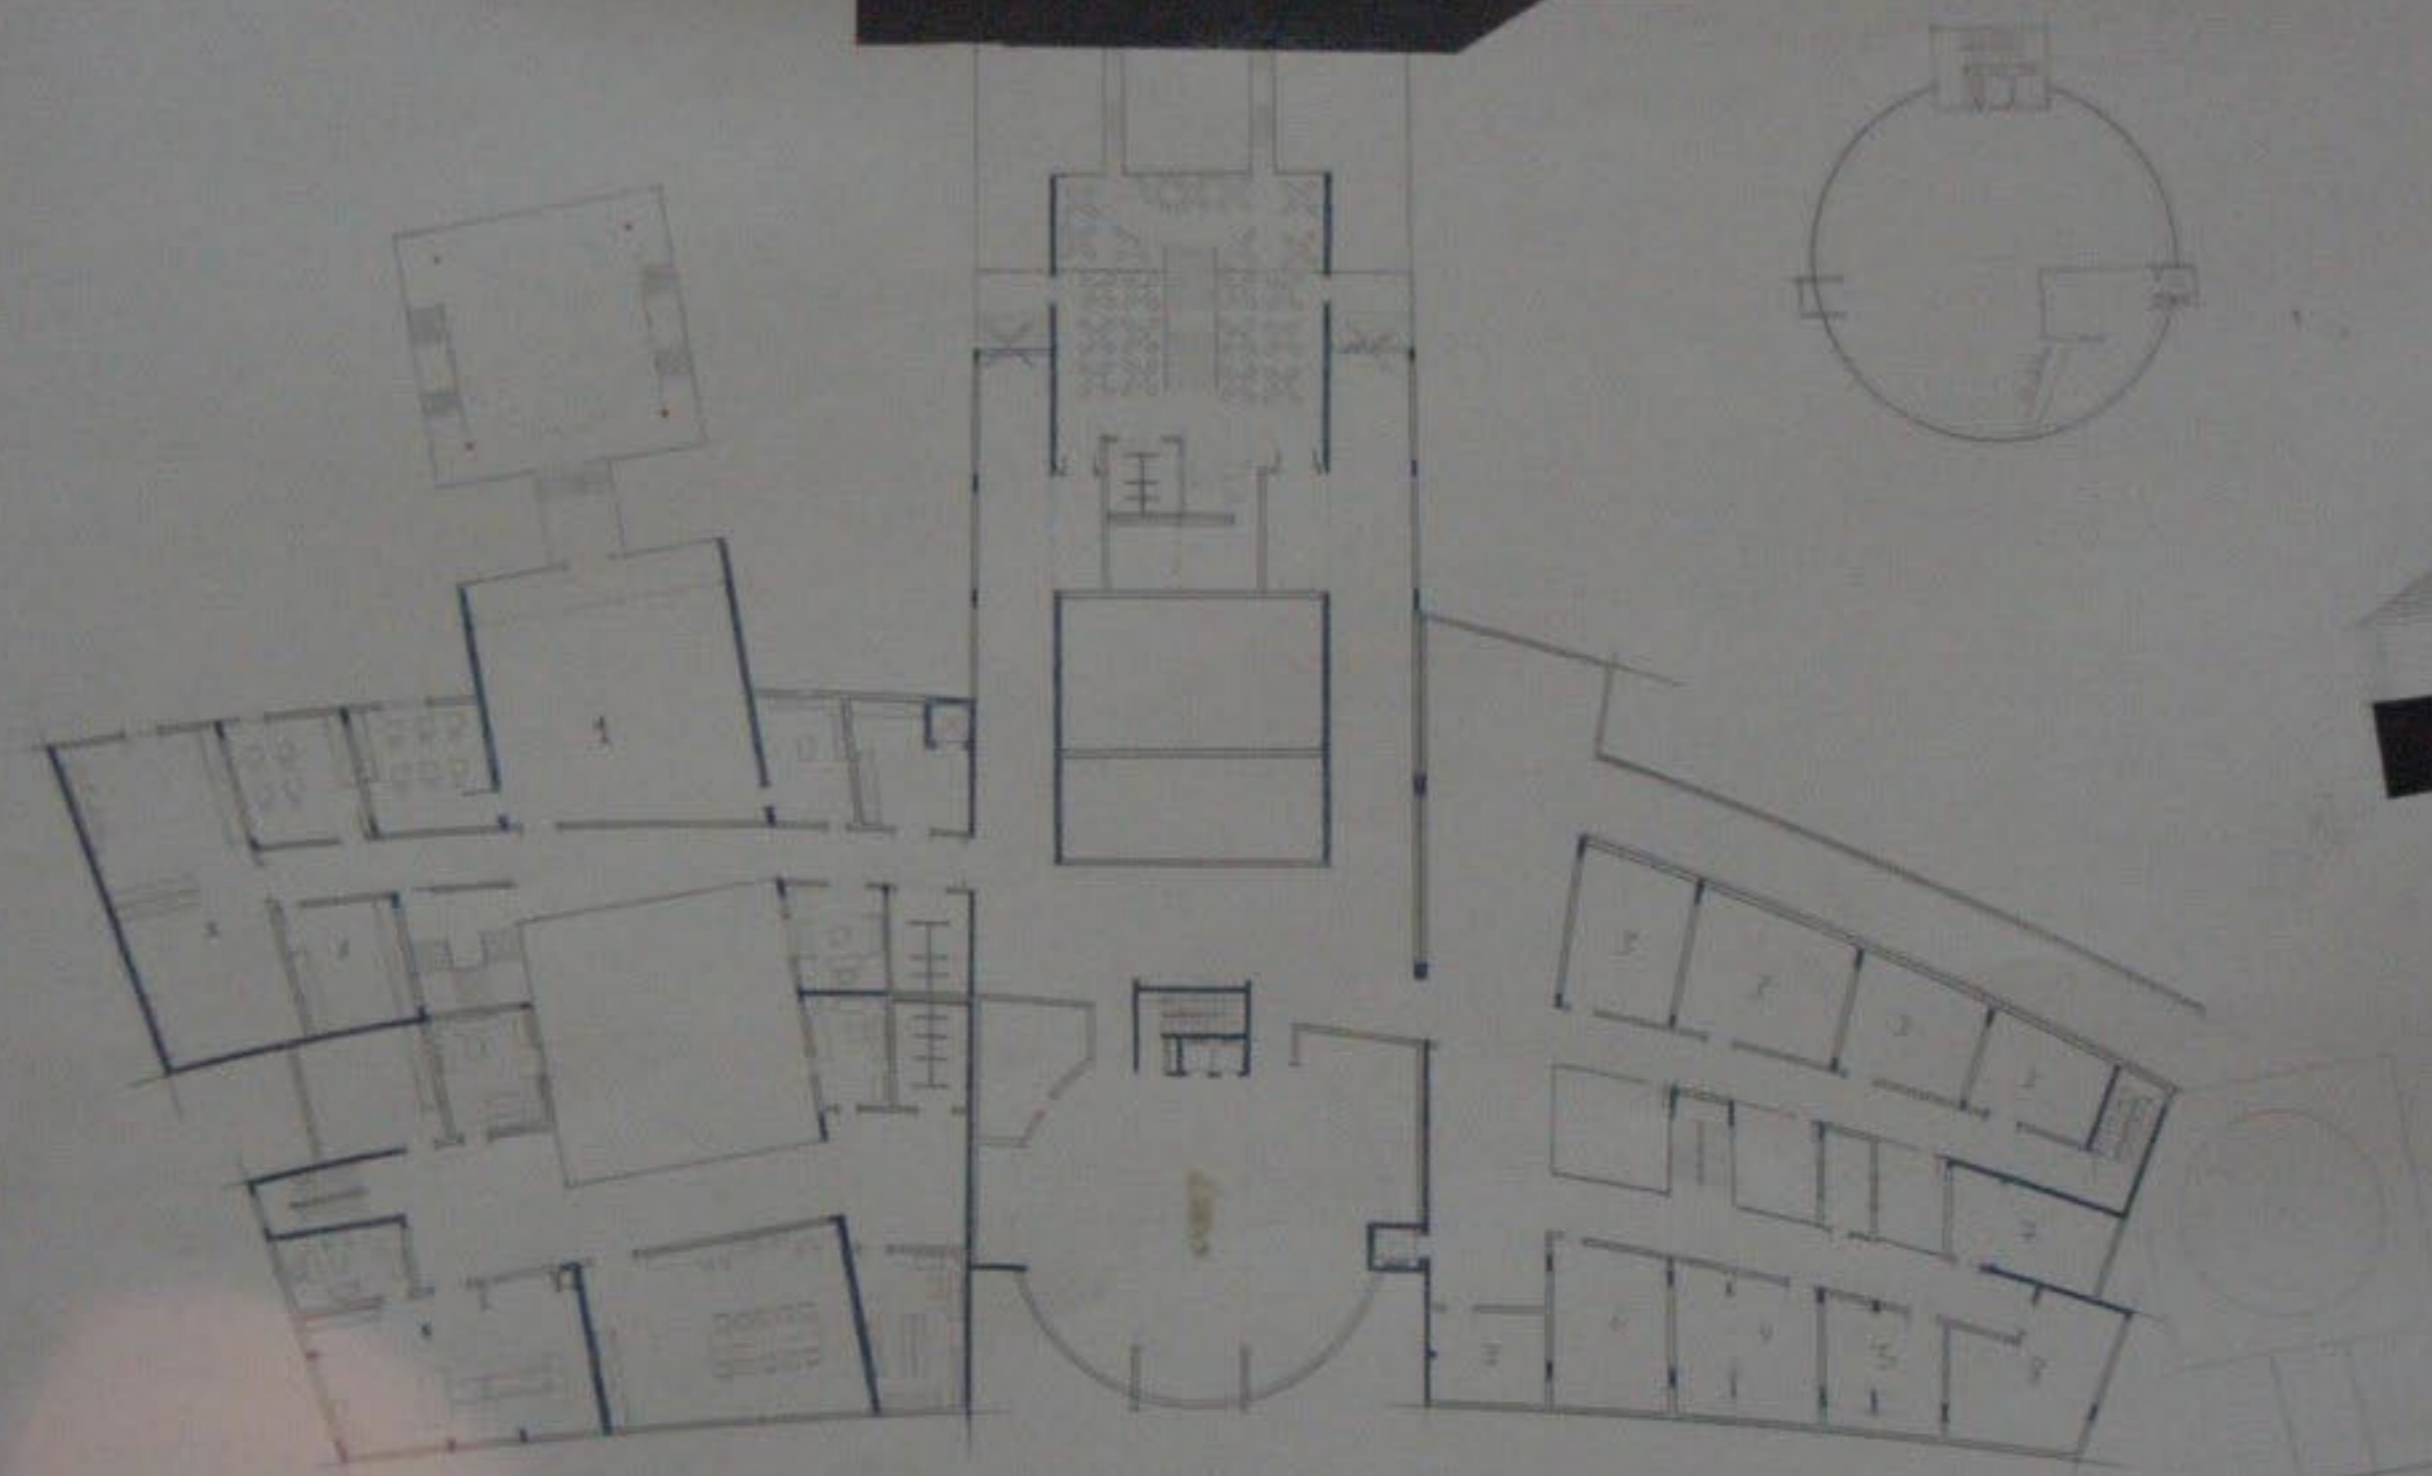

موقع علم ١/٥٠٠

نقطة منظورية

مسقط القبر

مسقط للطابق الأول ١/٢٠٠

رقم المشروع	
تاريخ التسليم	
اسم المهندس	
اسم العميل	
ملاحظات	

مسقط القبو ١/٢٠٠

Handwritten notes in Arabic script, including a list of items and their quantities.

١	١
٢	١
٣	١
٤	١
٥	١
٦	١
٧	١
٨	١
٩	١
١٠	١
١١	١
١٢	١
١٣	١
١٤	١
١٥	١
١٦	١
١٧	١
١٨	١
١٩	١
٢٠	١
٢١	١
٢٢	١
٢٣	١
٢٤	١
٢٥	١
٢٦	١
٢٧	١
٢٨	١
٢٩	١
٣٠	١

مسقط الطابق الثاني ١/٢٠٠

١/٢٠٠ E

مقطع B-B - ١/١٠٠

تواجه الغربية - ١/١٠٠

مدرسة

الطابق الثاني

مدرسة

مدرسة

المسجد القديم - 1970

المسجد القديم - 1970

مقطع C-C - 1970

لوحة الحد