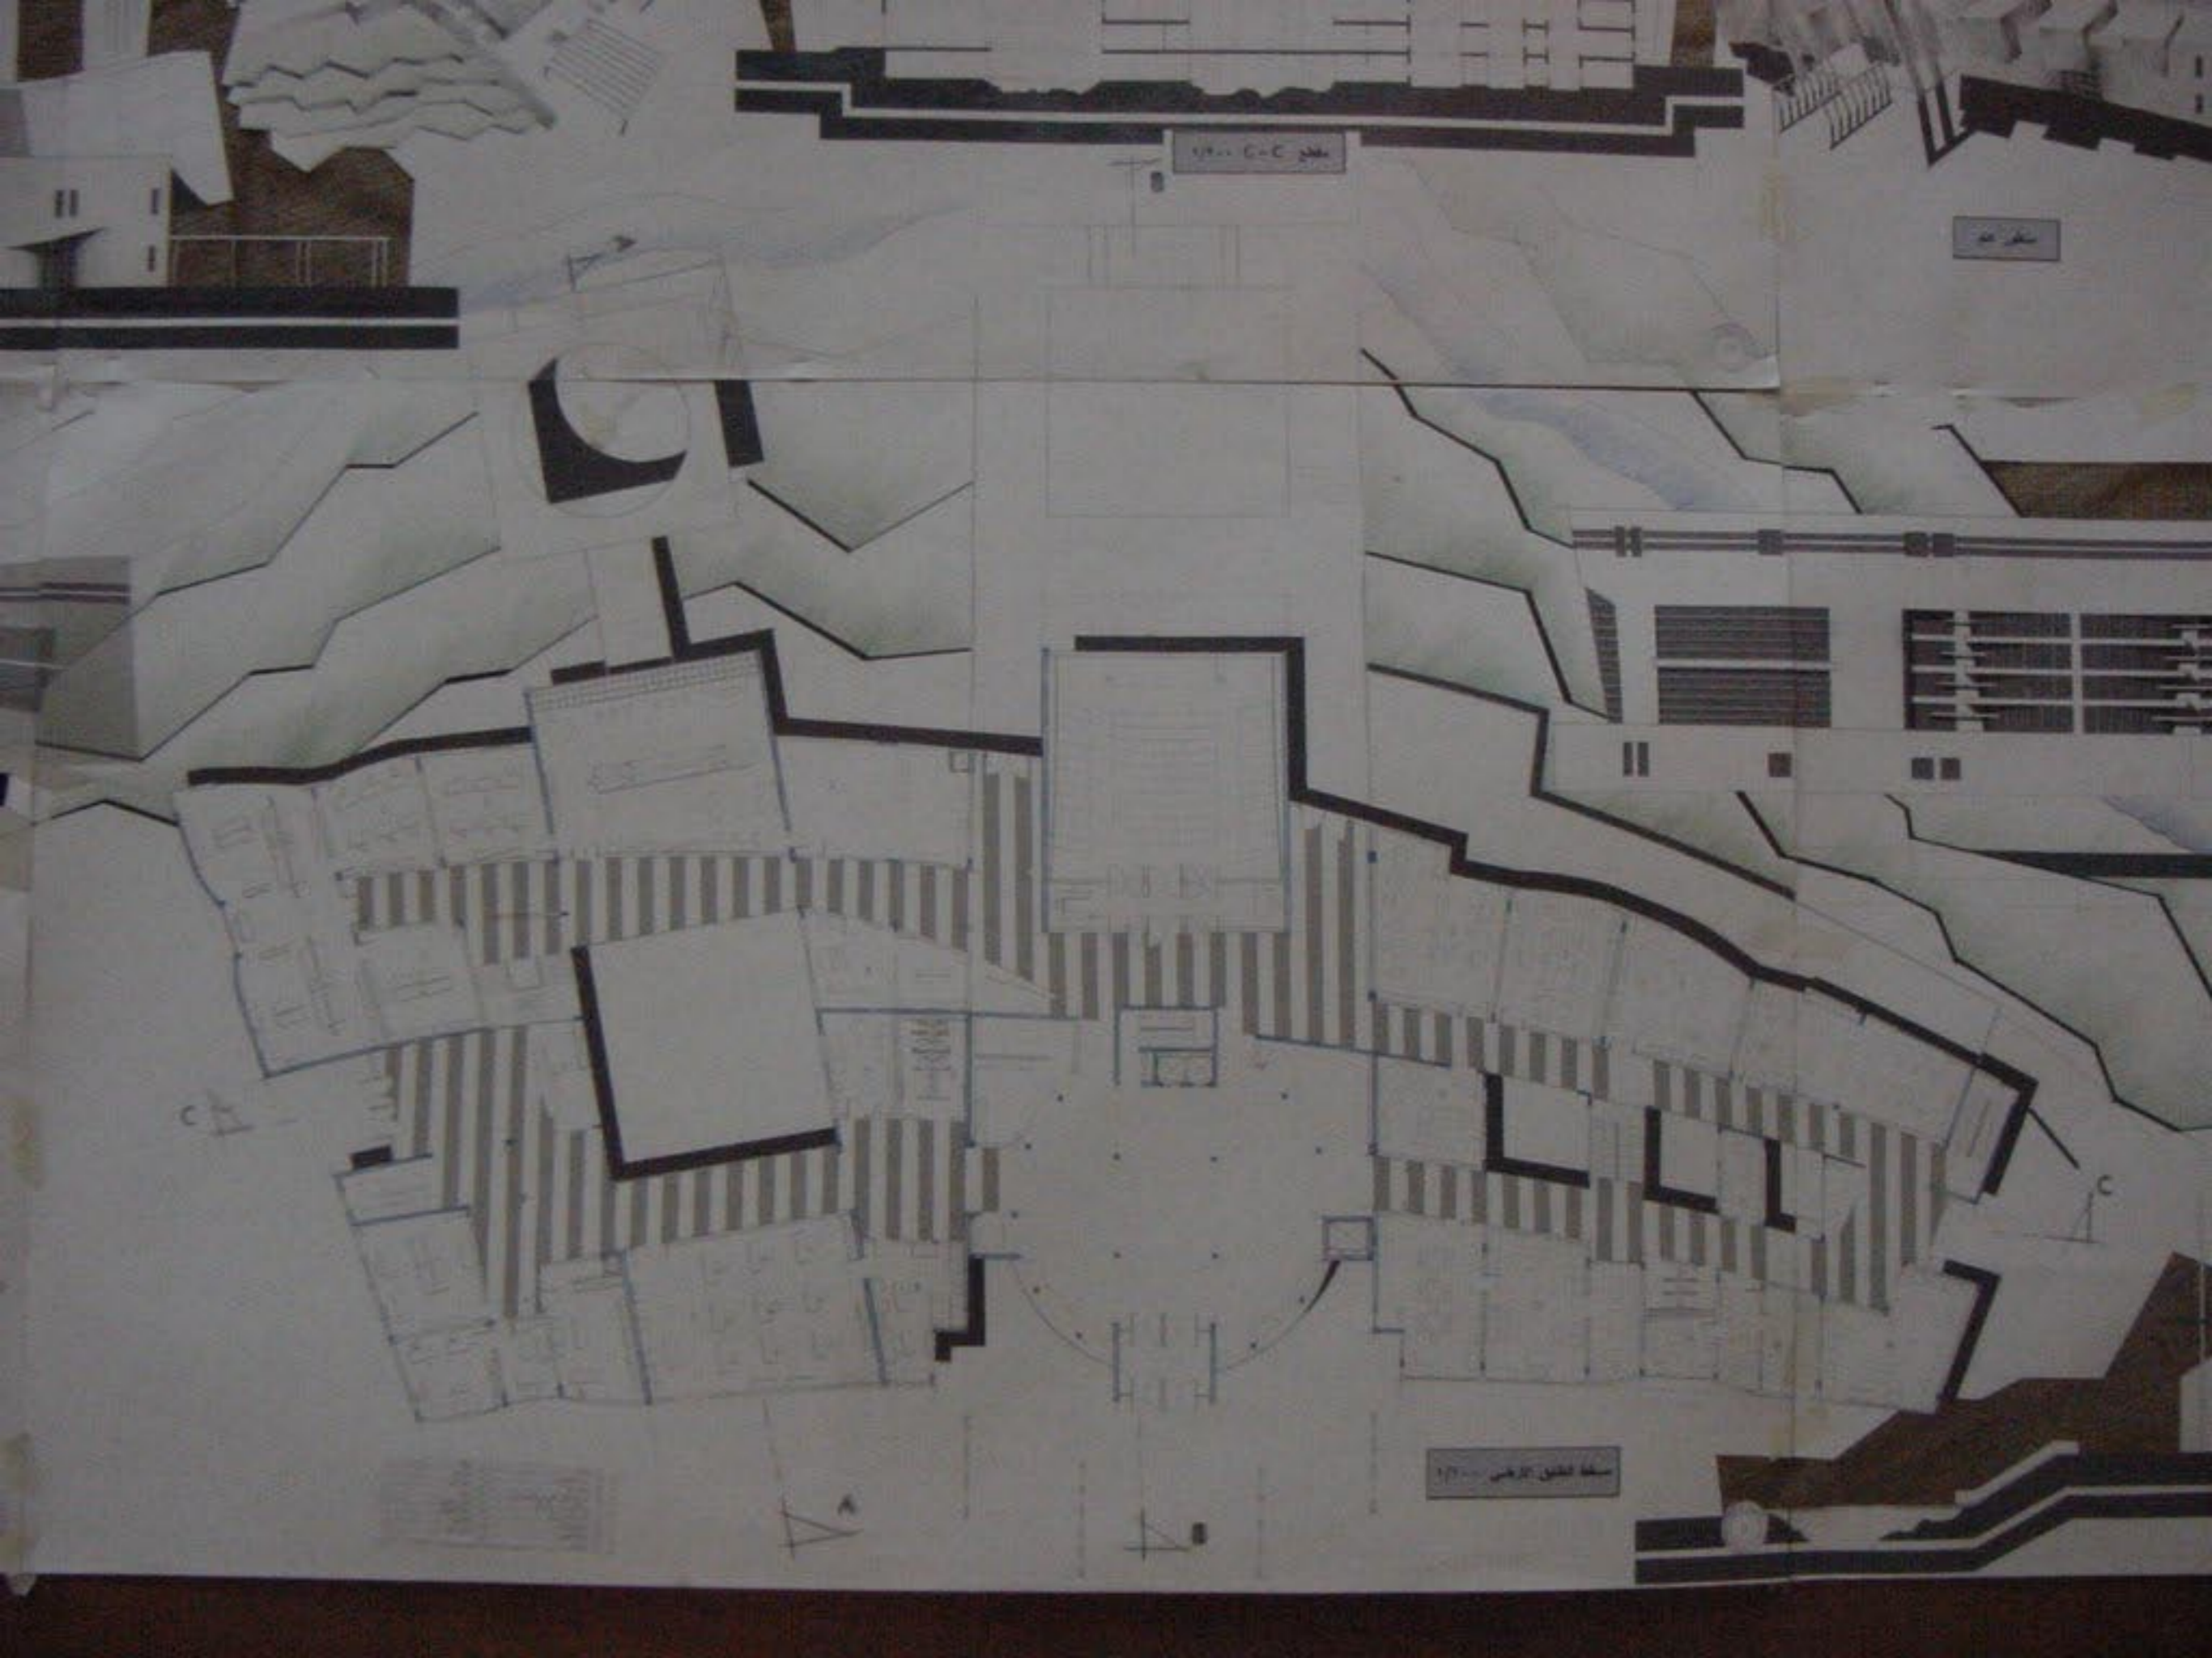

موقع علم ١/٥٠٠

نقطة منظورية

مسقط القبر

مسقط للطابق الأول ١/٢٠٠

رقم المشروع	
تاريخ التسليم	
اسم المهندس	
اسم العميل	
ملاحظات	

مسقط القبو ١/٢٠٠

Handwritten notes in Arabic script, including a list of items and their quantities.

١	١
٢	١
٣	١
٤	١
٥	١
٦	١
٧	١
٨	١
٩	١
١٠	١
١١	١
١٢	١
١٣	١
١٤	١
١٥	١
١٦	١
١٧	١
١٨	١
١٩	١
٢٠	١
٢١	١
٢٢	١
٢٣	١
٢٤	١
٢٥	١
٢٦	١
٢٧	١
٢٨	١
٢٩	١
٣٠	١

مسقط الطابق الثاني ١/٢٠٠

١/٢٠٠ E

مقطع B-B - ١/١٠٠

تواجه الغربية - ١/١٠٠

مدرسة

الطابق الثاني

مدرسة

مدرسة

المسجد القديم - 1970

المسجد القديم - 1970

مقطع C-C - 1970

لوحة الحد