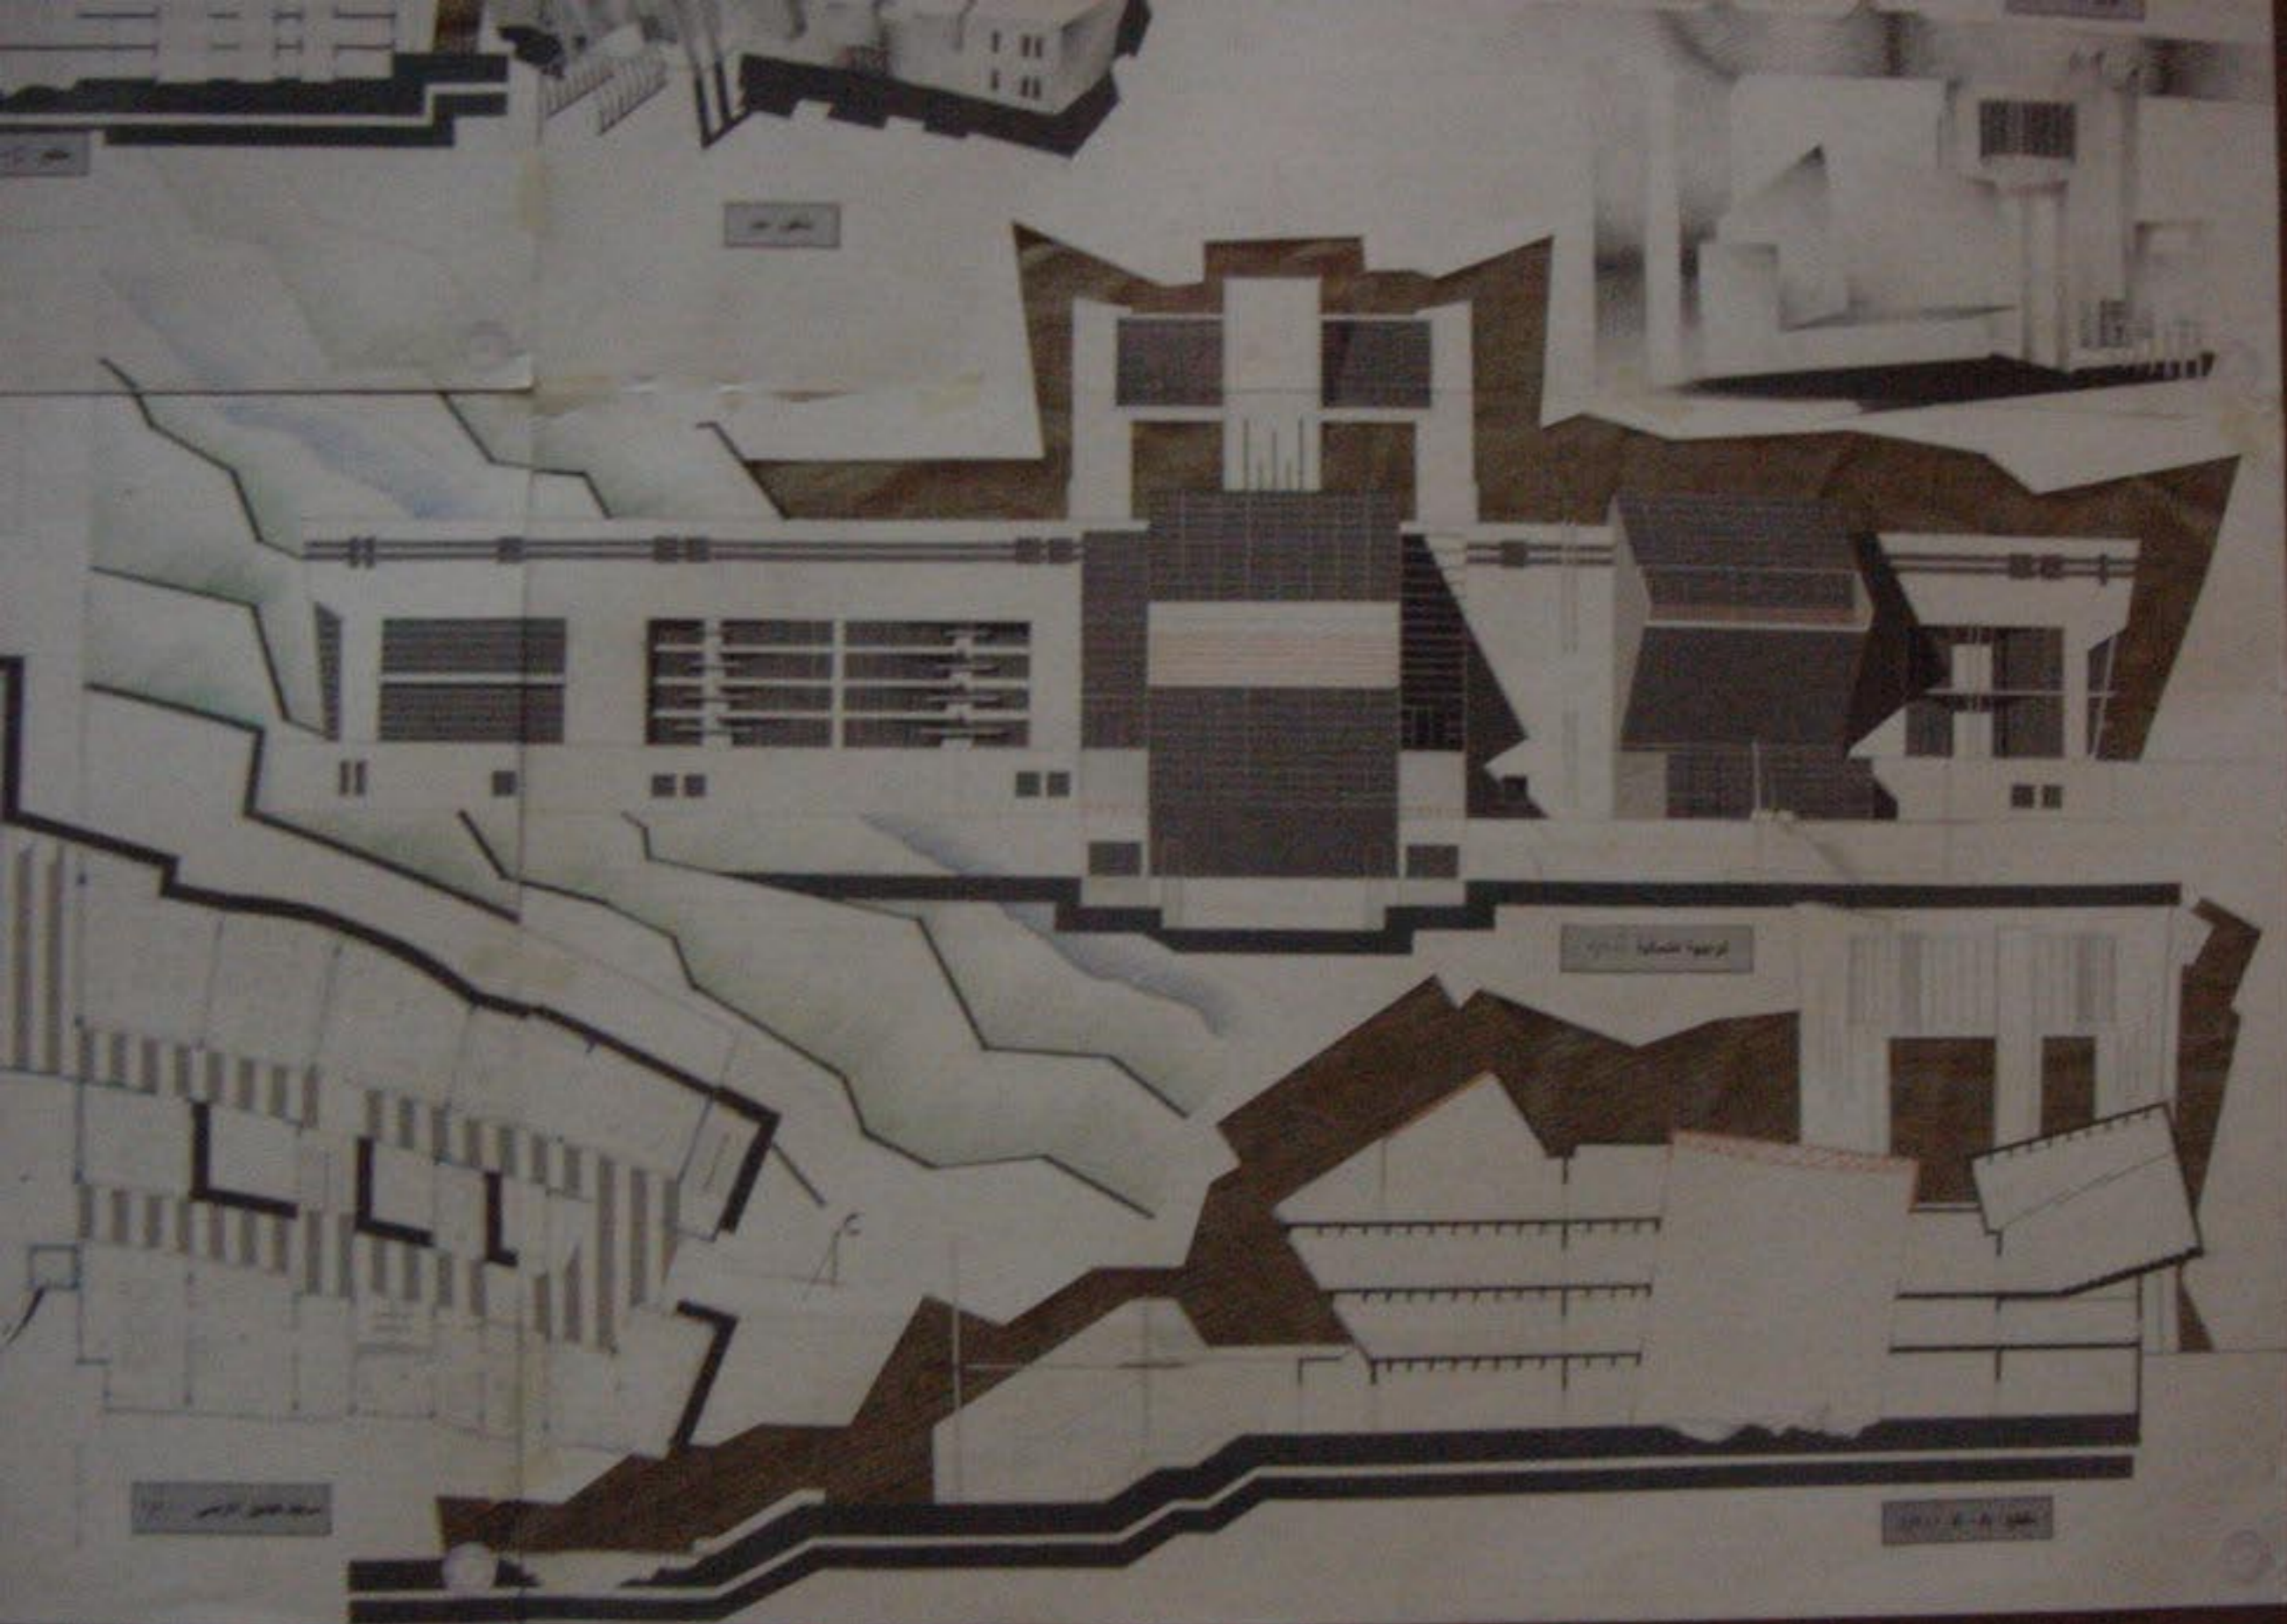

موقع علم ١/٥٠٠

نقطة منظورية

مسقط القبر

مسقط للطابق الأول ١/٢٠٠

رقم المشروع	
تاريخ التسليم	
اسم المهندس	
اسم العميل	
ملاحظات	

مسقط القبو ١/٢٠٠

Handwritten notes in Arabic script, including a list of items and their quantities.

١	١
٢	١
٣	١
٤	١
٥	١
٦	١
٧	١
٨	١
٩	١
١٠	١
١١	١
١٢	١
١٣	١
١٤	١
١٥	١
١٦	١
١٧	١
١٨	١
١٩	١
٢٠	١
٢١	١
٢٢	١
٢٣	١
٢٤	١
٢٥	١
٢٦	١
٢٧	١
٢٨	١
٢٩	١
٣٠	١

مسقط الطابق الثاني ١/٢٠٠

١/٢٠٠ E

مقطع B-B - ١/١٠٠

تواجه الغربية - ١/١٠٠

مدرسة

الطابق الثاني

مدرسة

مدرسة

المسجد القديم - 1970

المسجد القديم - 1970

مقطع C-C - 1970

لوحة الحد