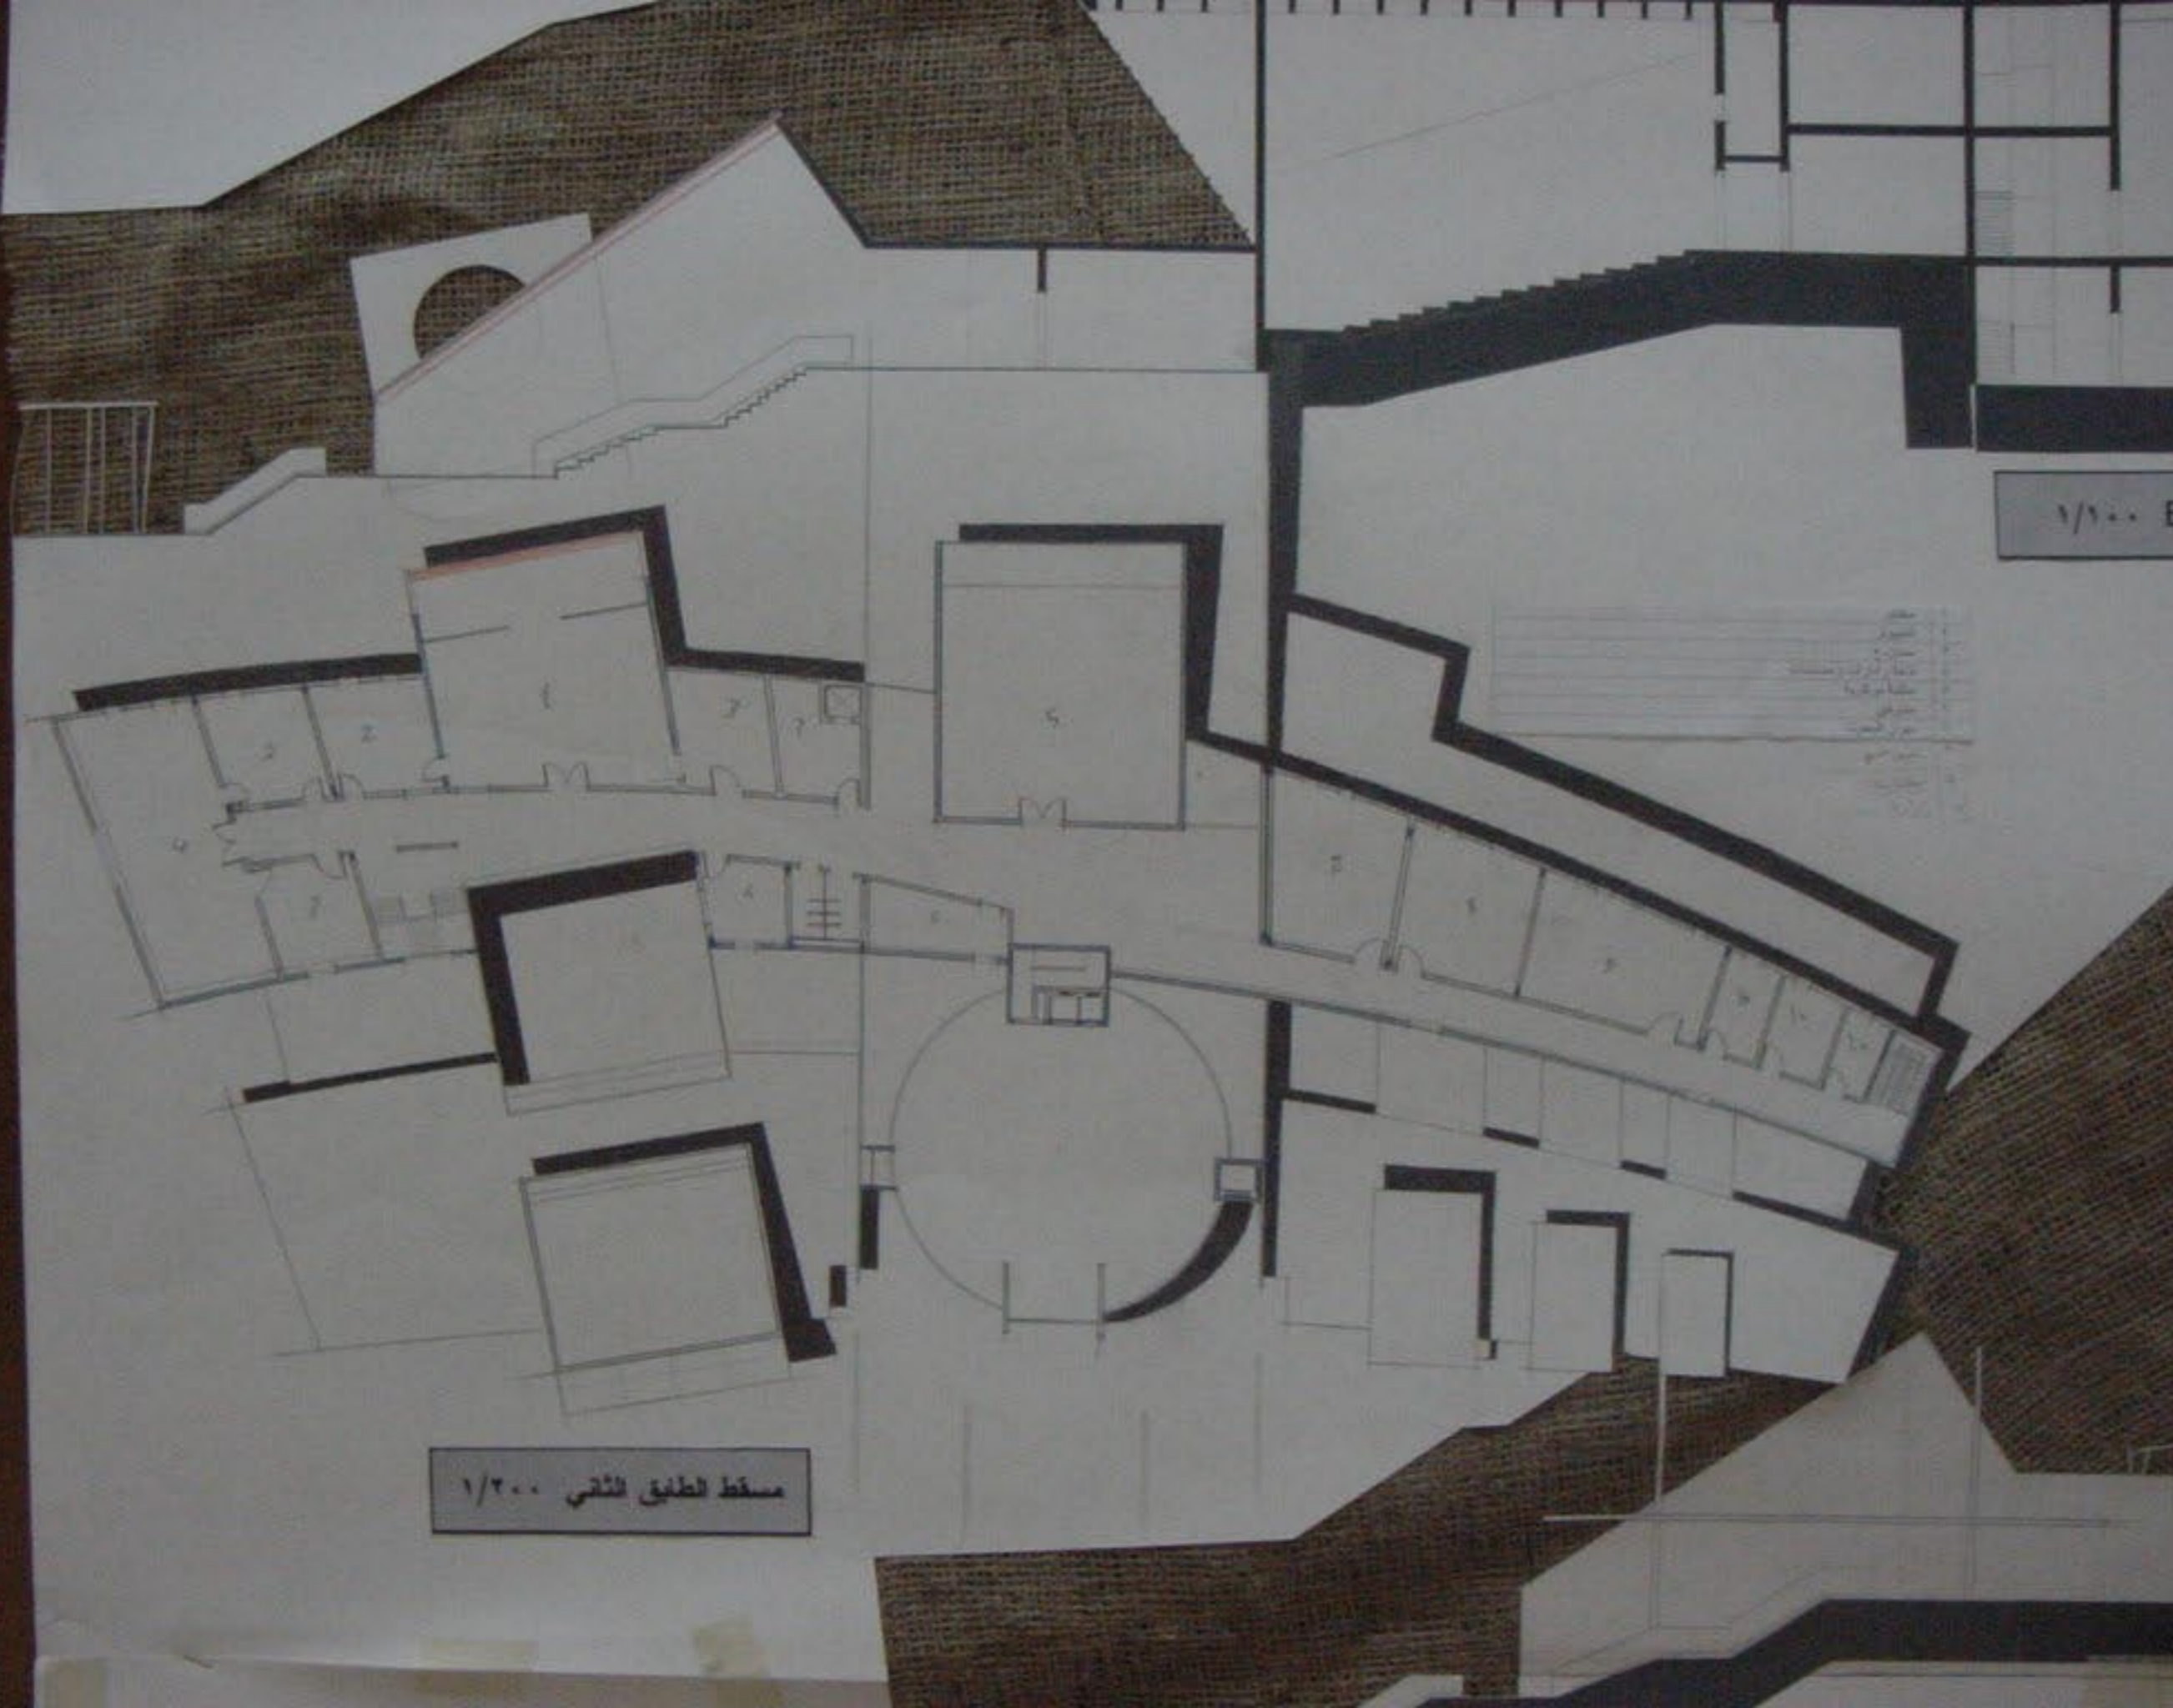

موقع علم ١/٥٠٠

نقطة منظورية

مسقط القبر

مسقط للطابق الأول ١/٢٠٠

رقم المشروع	
تاريخ التسليم	
اسم المهندس	
اسم العميل	
ملاحظات	

مسقط القبو ١/٢٠٠

Handwritten notes in Arabic script, including a list of items and their quantities.

١	١
٢	١
٣	١
٤	١
٥	١
٦	١
٧	١
٨	١
٩	١
١٠	١
١١	١
١٢	١
١٣	١
١٤	١
١٥	١
١٦	١
١٧	١
١٨	١
١٩	١
٢٠	١
٢١	١
٢٢	١
٢٣	١
٢٤	١
٢٥	١
٢٦	١
٢٧	١
٢٨	١
٢٩	١
٣٠	١

مسقط الطابق الثاني ١/٢٠٠

١/٢٠٠ E

مقطع B-B - ١/١٠٠

تواجه الغربية - ١/١٠٠

مدرسة

الطابق الثاني

مدرسة

مدرسة

المسجد القديم - 1970

المسجد القديم - 1970

مقطع C-C - 1970

لوحة الحد