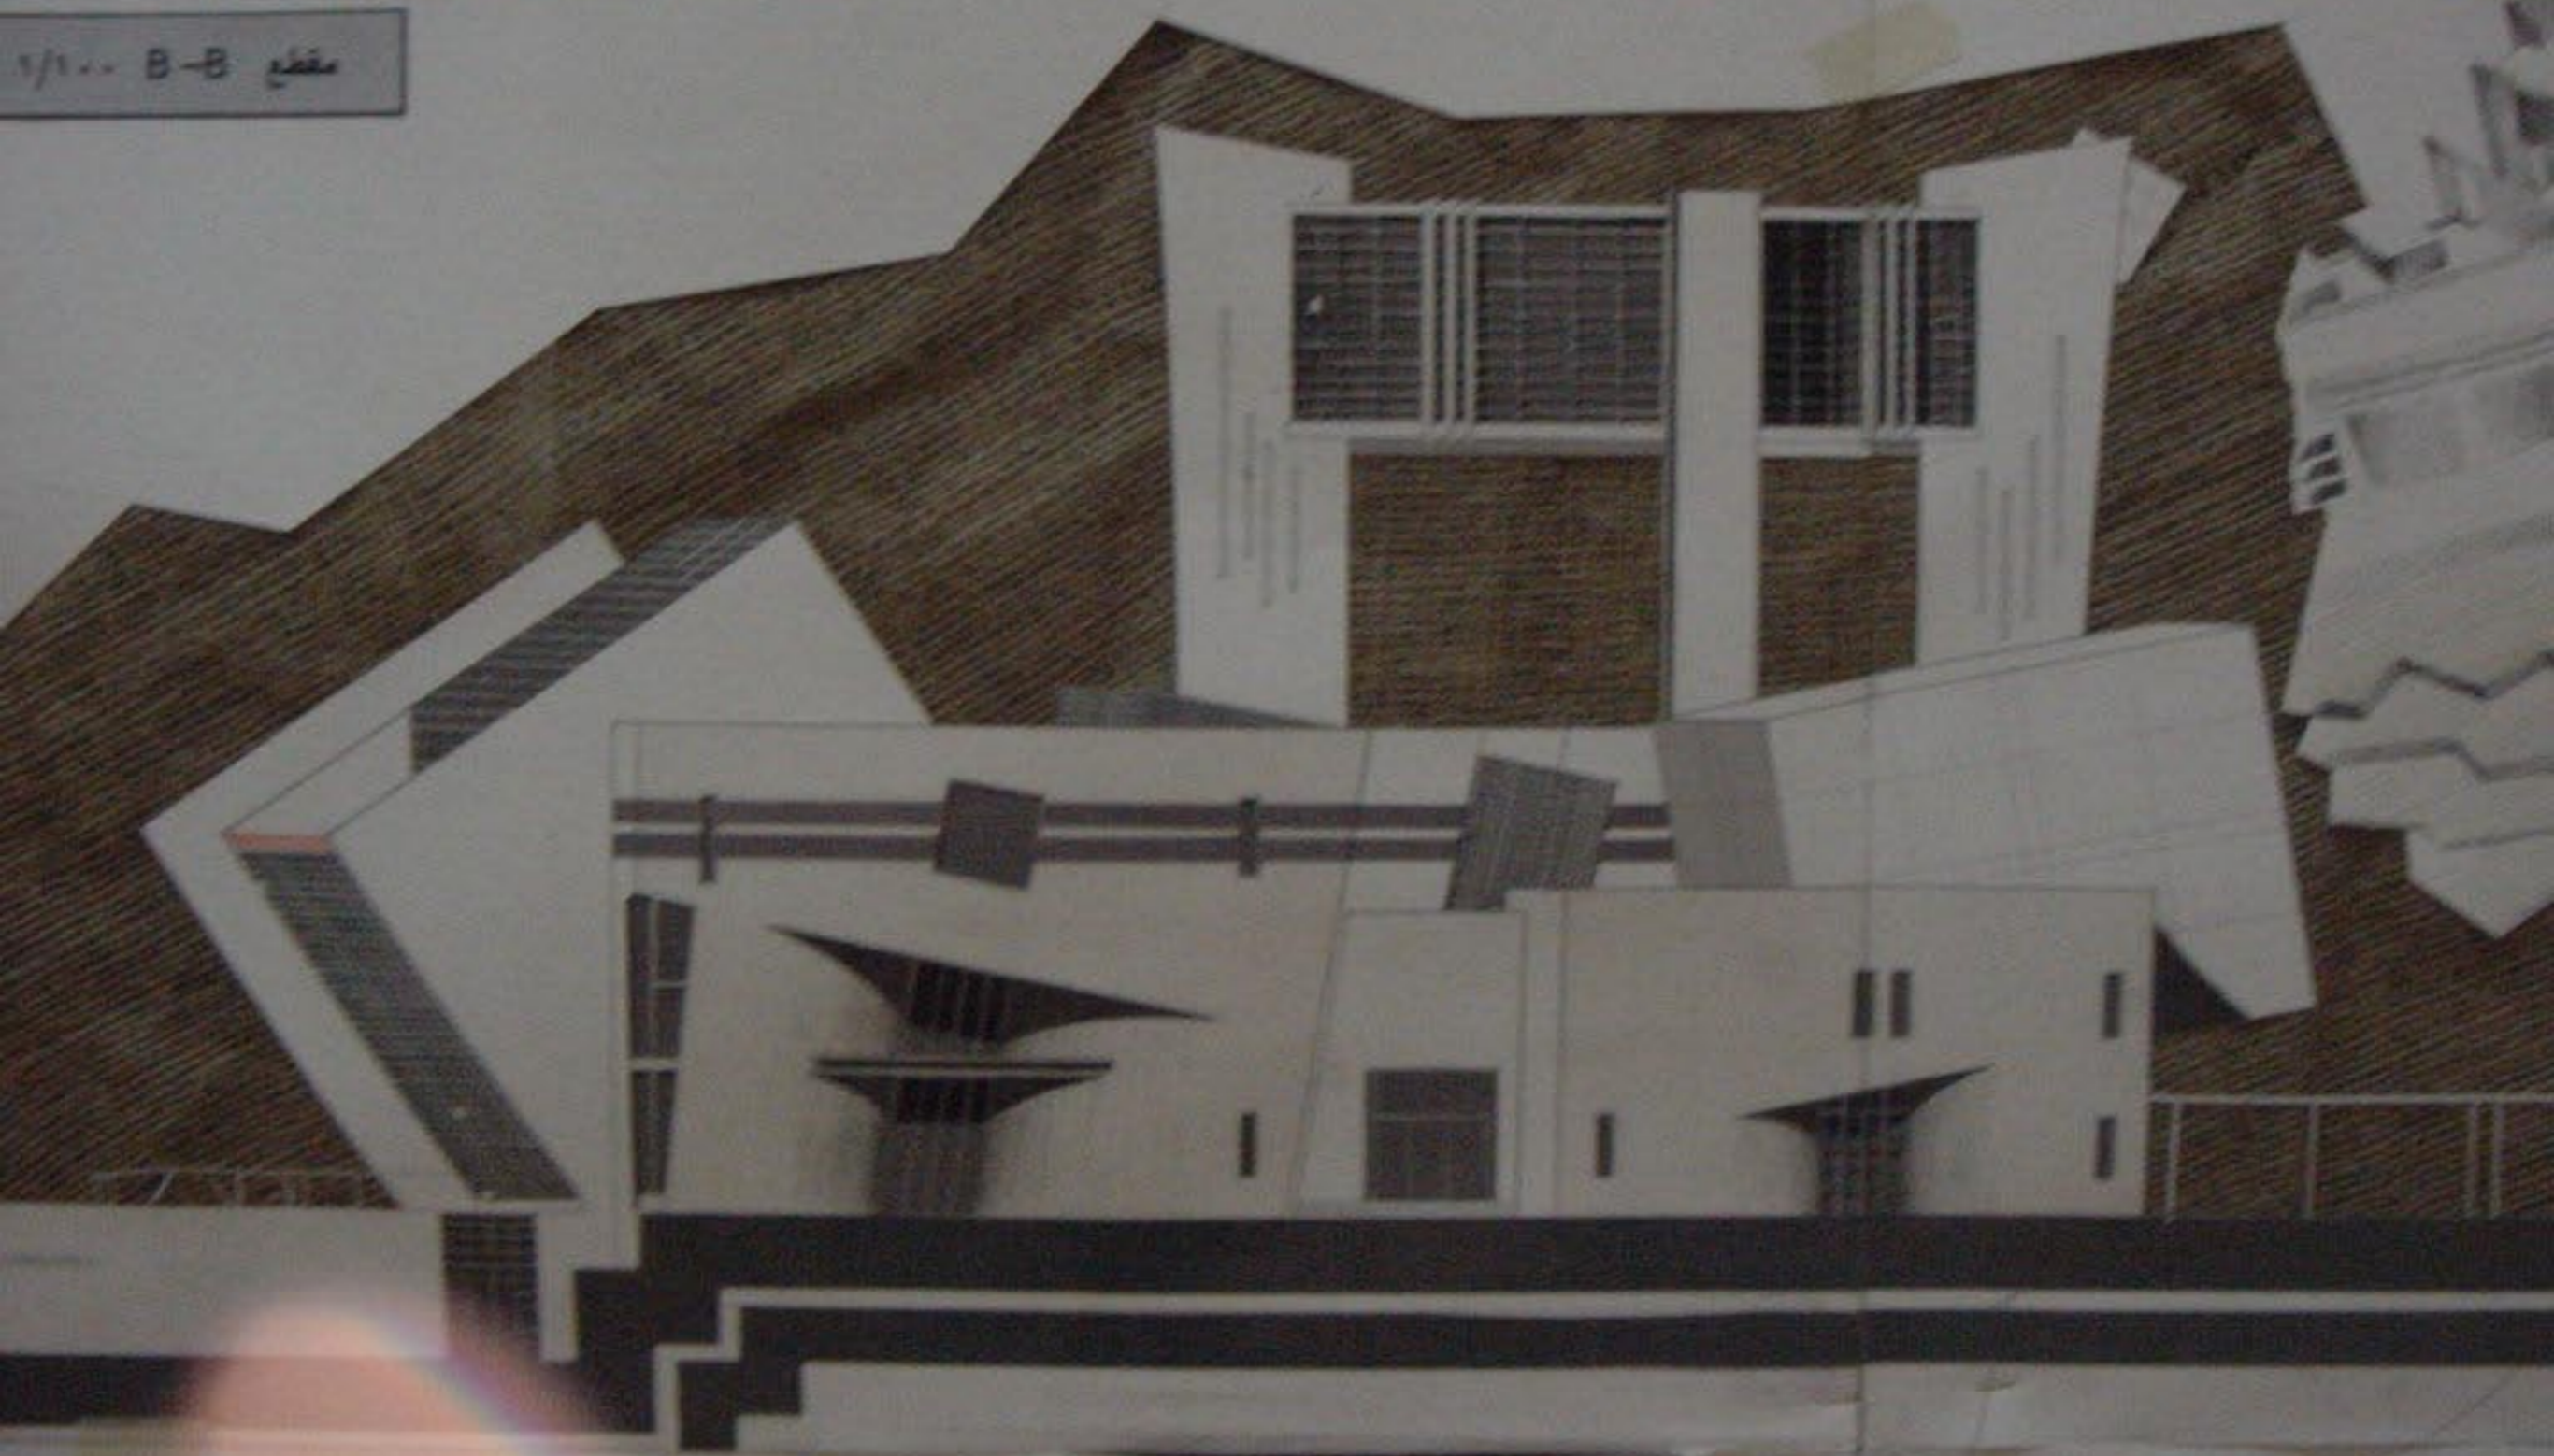

موقع علم ١/٥٠٠

نقطة منظورية

مسقط القبر

مسقط للطابق الأول ١/٢٠٠

رقم المشروع	
تاريخ التسليم	
اسم المهندس	
اسم العميل	
ملاحظات	

مسقط القبو ١/٢٠٠

Handwritten notes in Arabic script, including a list of items and their quantities.

١	١
٢	١
٣	١
٤	١
٥	١
٦	١
٧	١
٨	١
٩	١
١٠	١
١١	١
١٢	١
١٣	١
١٤	١
١٥	١
١٦	١
١٧	١
١٨	١
١٩	١
٢٠	١
٢١	١
٢٢	١
٢٣	١
٢٤	١
٢٥	١
٢٦	١
٢٧	١
٢٨	١
٢٩	١
٣٠	١

مسقط الطابق الثاني ١/٢٠٠

١/٢٠٠ E

مقطع B-B - ١/١٠٠

تواجه الغربية - ١/١٠٠

مدرسة

الطابق الثاني

مدرسة

مدرسة

المسجد القديم - 1970

المسجد القديم - 1970

مقطع C-C - 1970

لوحة الحد