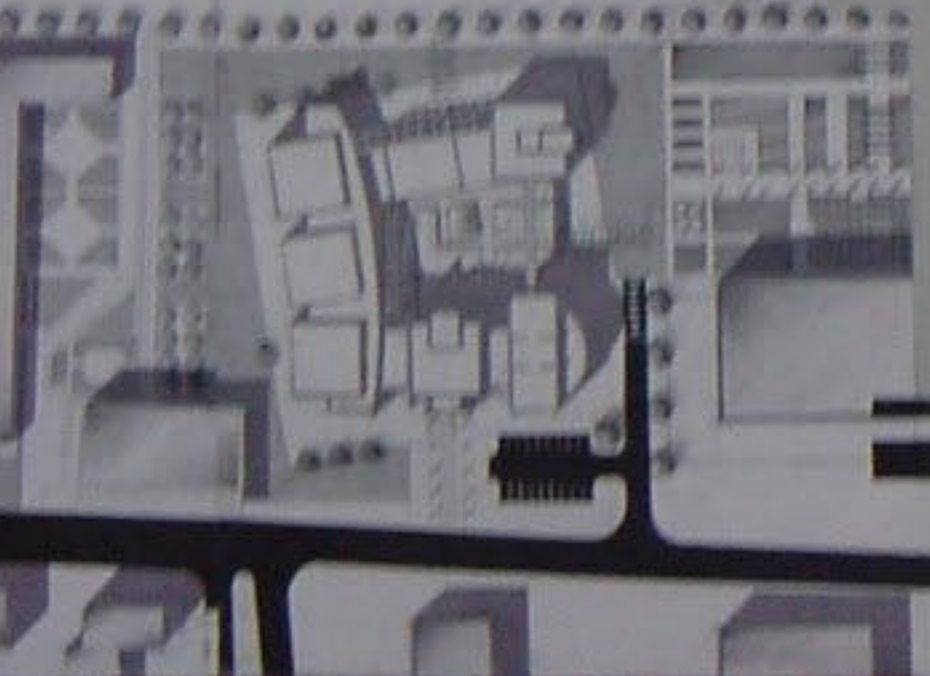

مسقط أول مقياس 1/200

مقياس 1/100

واجهة شرقية مقياس 1/100

مسقط ثاني مقياس 1/200

واجهة شمالية مقياس 1/100

مسقط قبو مقياس 1/200

مسقط ثالث مقياس 1/200

واجهة غربية مقياس 1/100

واجهة غربية مقاييس 1/100

مركز دراسات وبحوث أثرية

الإسم : رقم عربولك

مقطع | 3 | مقاييس 1/100

مسقط قبو مقياس 1/200

واجب

واجهة شرقية مقايص 1/100

واجهة جنوبية مقايص 1/100

موقع عام

مقايص 1/5000

مقطع (2) مقايص 1/100

تحليل الفكرة

مسقط أرضي مقياس 1/100

مقطع | 1 | مقياس 1/100

مسقط ثاني مقياس 1/200

واجهه شمالية مقياس 1/100