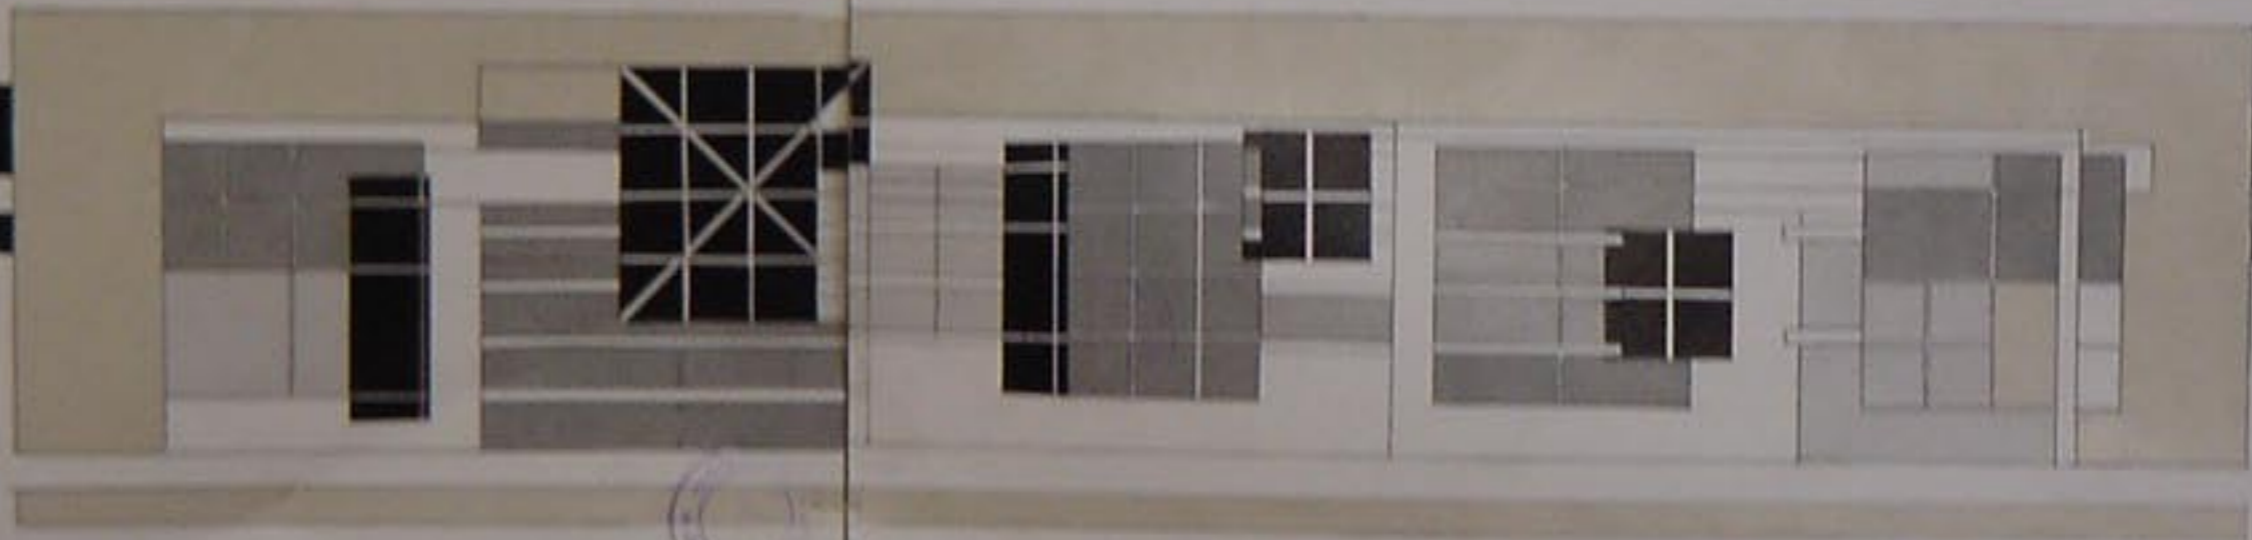

# الواجهة الجنوبية 1/200

- تجار
- ممرات
- عناصر الانتقال
- الشاتولي

1	مداخل تجار
2	ممر
3	ممر استوديو
4	Book Shop Cafe
5	ممر ممرات
6	مخارطة
7	مخارطة
8	ممر
9	ممر
10	مخارطة
11	مخارطة
12	ممر
13	ممر
14	ممر
15	ممر
16	ممر
17	ممر

الواجهة الشرقية 1/200

المقطع 3 3

طوع لاند . اند

Handwritten notes on a small piece of paper, possibly a list or index, with several lines of text and numbers.

أرض

مرات

أصغر الانتقال  
أقول

المنطقة  
المشروطة  
البناء