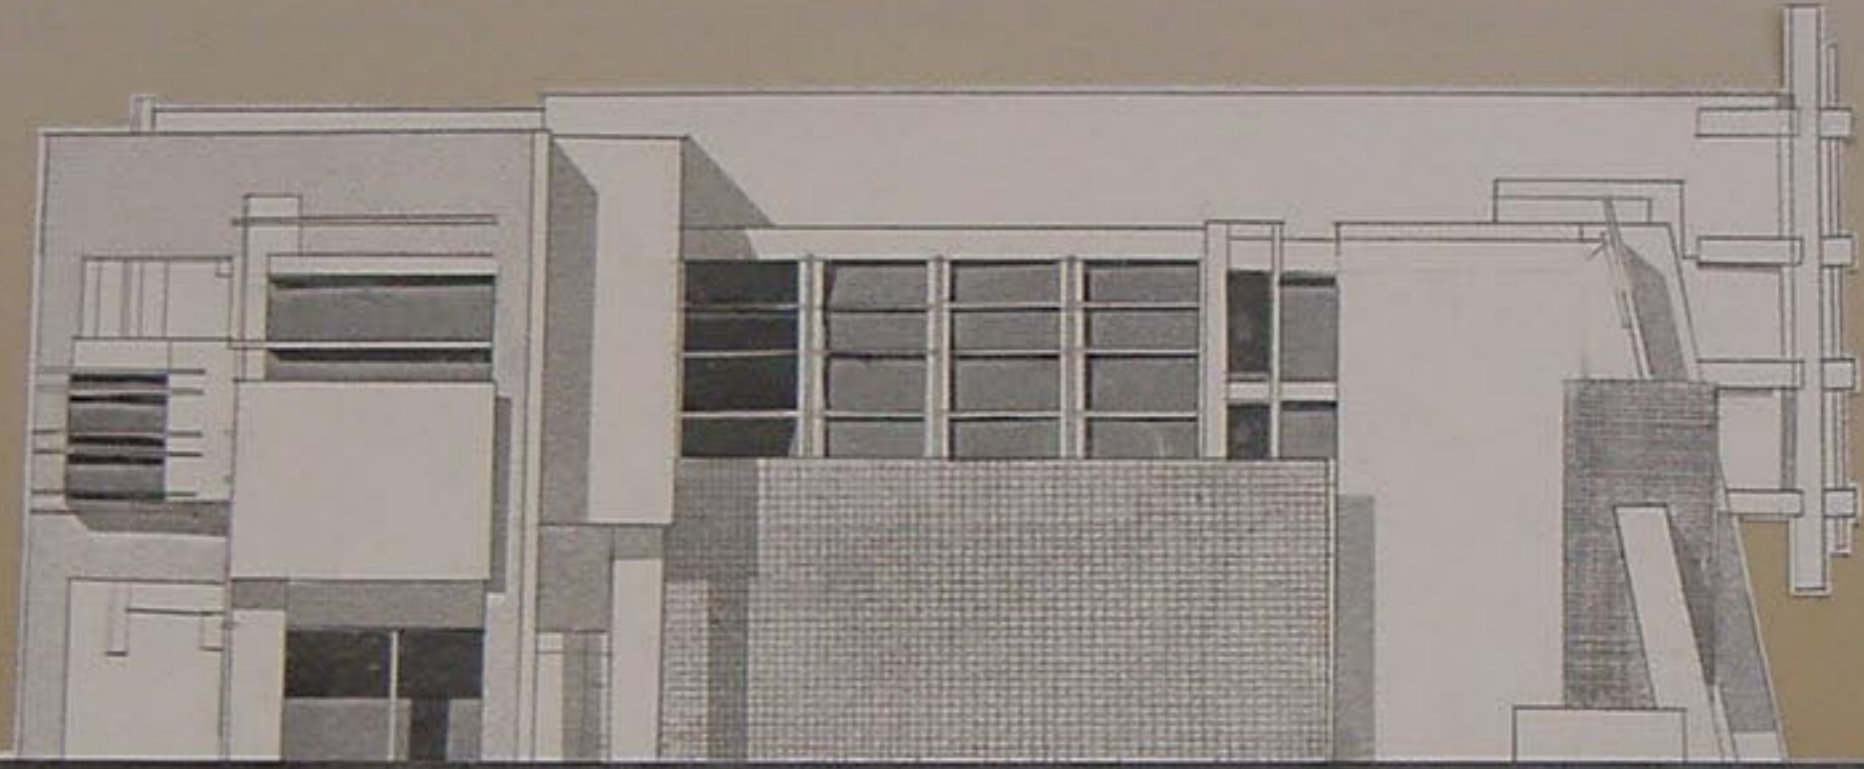

# الواجهة الغربية 1/100

المقا

تاريخ التسليم  
معم تماري  
٢٠٠١ - ٢٠٠٠

3

الواجهة الغربية 1/100

# الواجهة الجنوبية 1/200

- تجار
- ممرات
- عناصر الانتقال
- الشاتولي

1	مداخل تجار
2	ممر
3	ممر استوديو
4	Book Shop Cafe
5	ممر ممرات
6	مخارطة
7	مخارطة
8	ممر
9	ممر
10	مخارطة
11	مخارطة
12	ممر
13	ممر
14	ممر
15	ممر
16	ممر
17	ممر

التصميم: محمد صالح الفورا  
المشروع: مركز ترفيه تجاري

المقطع

الطالب: محمد سامي الفيرا  
المشروع: مركز ترفيهي تجاري  
الدورة: دورة ٢٠٠٠ - ٢٠٠١

الواجهة الشرقية 1/200

المقطع 3 3

مسقط الطابق الثالث