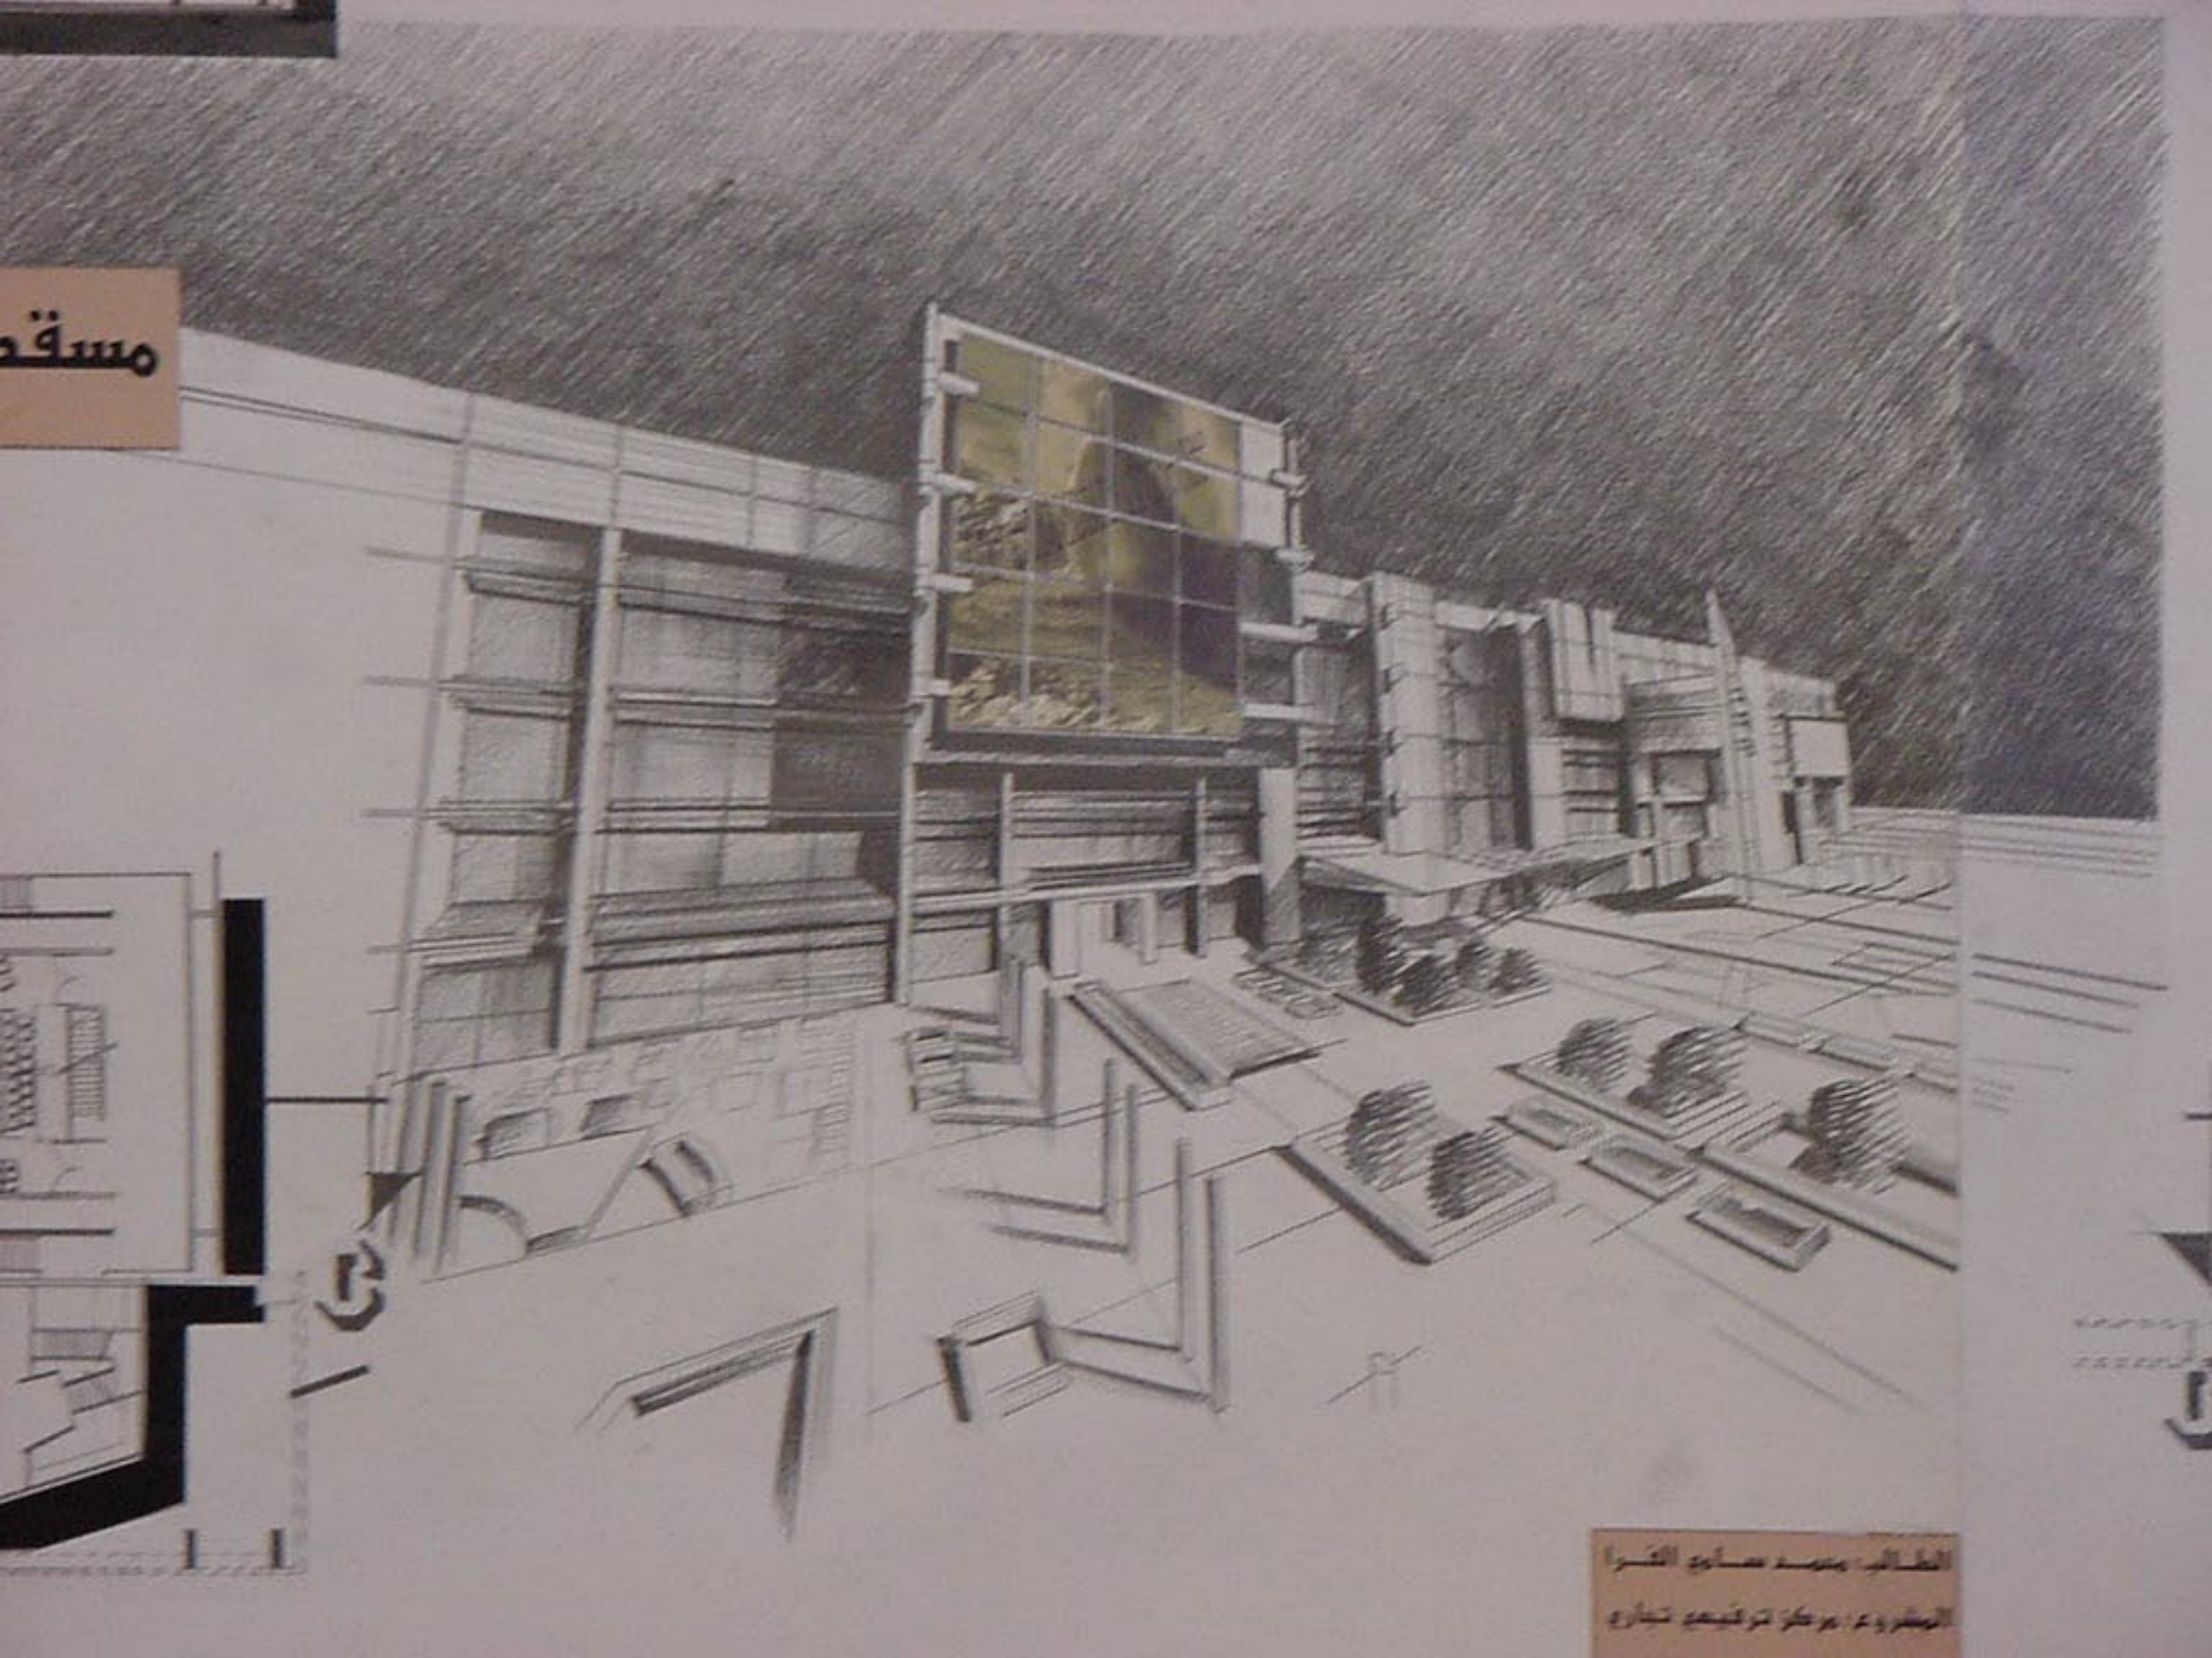

# الواجهة الجنوبية 1/200

- تجار
- ممرات
- عناصر الانتقال
- الشاتولي

1	مداخل تجار
2	ممر
3	ممر استوديو
4	Book Shop Cafe
5	ممر ممرات
6	مخارطة
7	مخارطة
8	ممر
9	ممر
10	مخارطة
11	مخارطة
12	ممر
13	ممر
14	ممر
15	ممر
16	ممر
17	ممر

التصميم: محمد صالح الفورا  
المشروع: مركز ترفيه تجاري

المقطع

الطالب: محمد سامي الفيرا  
المشروع: مركز ترفيهي تجاري  
الدورة: دورة ٢٠٠٠ - ٢٠٠١

الواجهة الشرقية 1/200

المقطع 3 3

مسقط الطابق الثالث