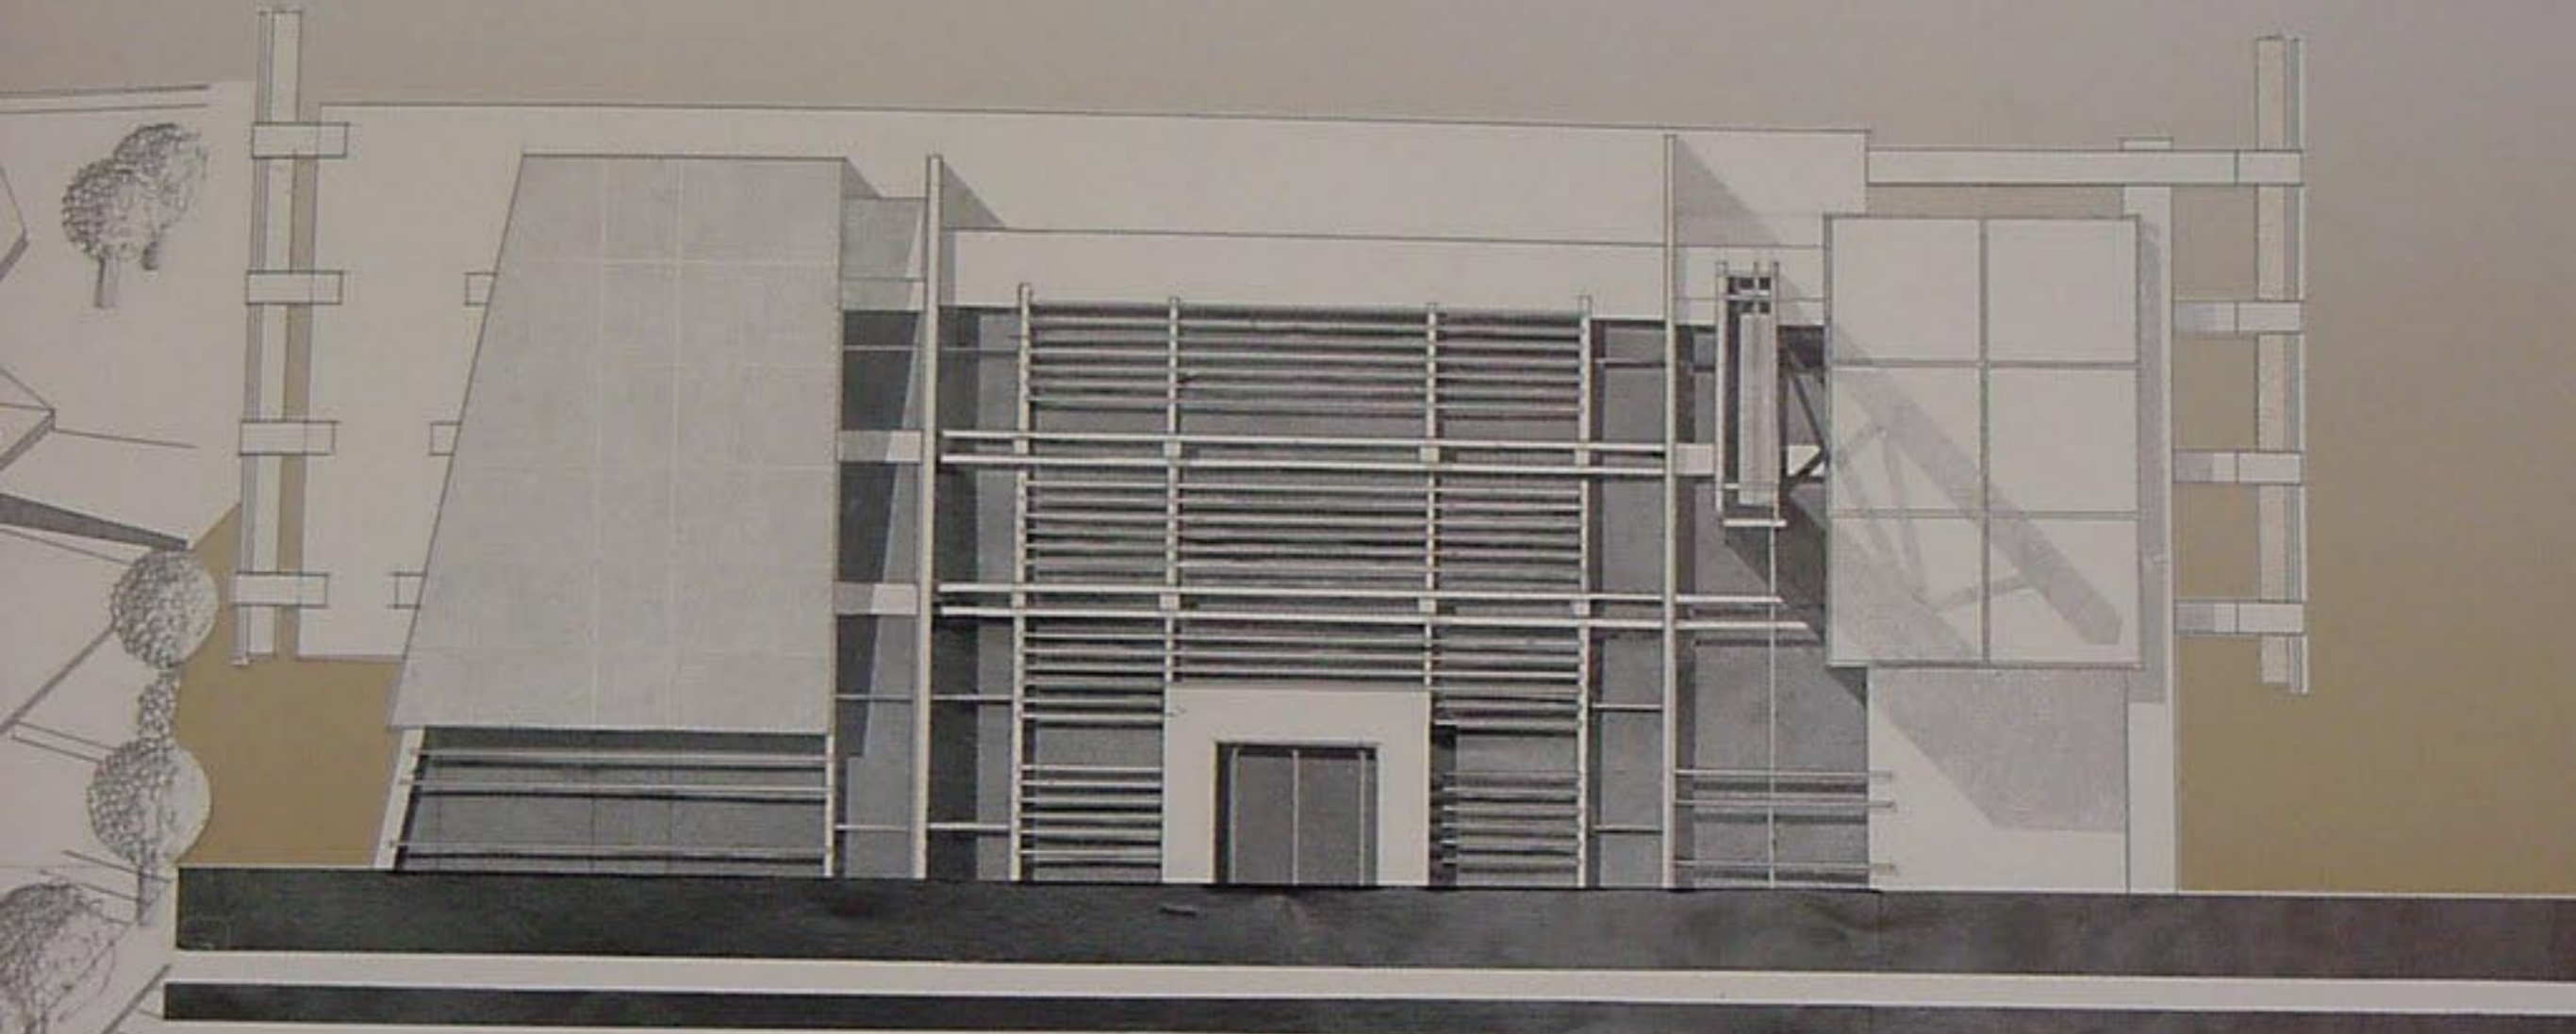

# الواجهة الغربية 1/100

المقا

تاريخ التسليم  
معم تماري  
٢٠٠١ - ٢٠٠٠

3

الواجهة الغربية 1/100

# الواجهة الجنوبية 1/200

- تجار
- ممرات
- عناصر الانتقال
- الشاتولي

1	مداخل تجار
2	ممر
3	ممر استوديو
4	Book Shop Cafe
5	ممر ممرات
6	مخارطة
7	مخارطة
8	ممر
9	ممر
10	مخارطة
11	مخارطة
12	ممر
13	ممر
14	ممر
15	ممر
16	ممر
17	ممر

التصميم: محمد صالح الفورا  
المشروع: مركز ترفيه تجاري

المقطع

الطالب: محمد سامي الفيرا  
المشروع: مركز ترفيهي تجاري  
الدورة: دورة ٢٠٠٠ - ٢٠٠١

الواجهة الشرقية 1/200

المقطع 3 3

مسقط الطابق الثالث