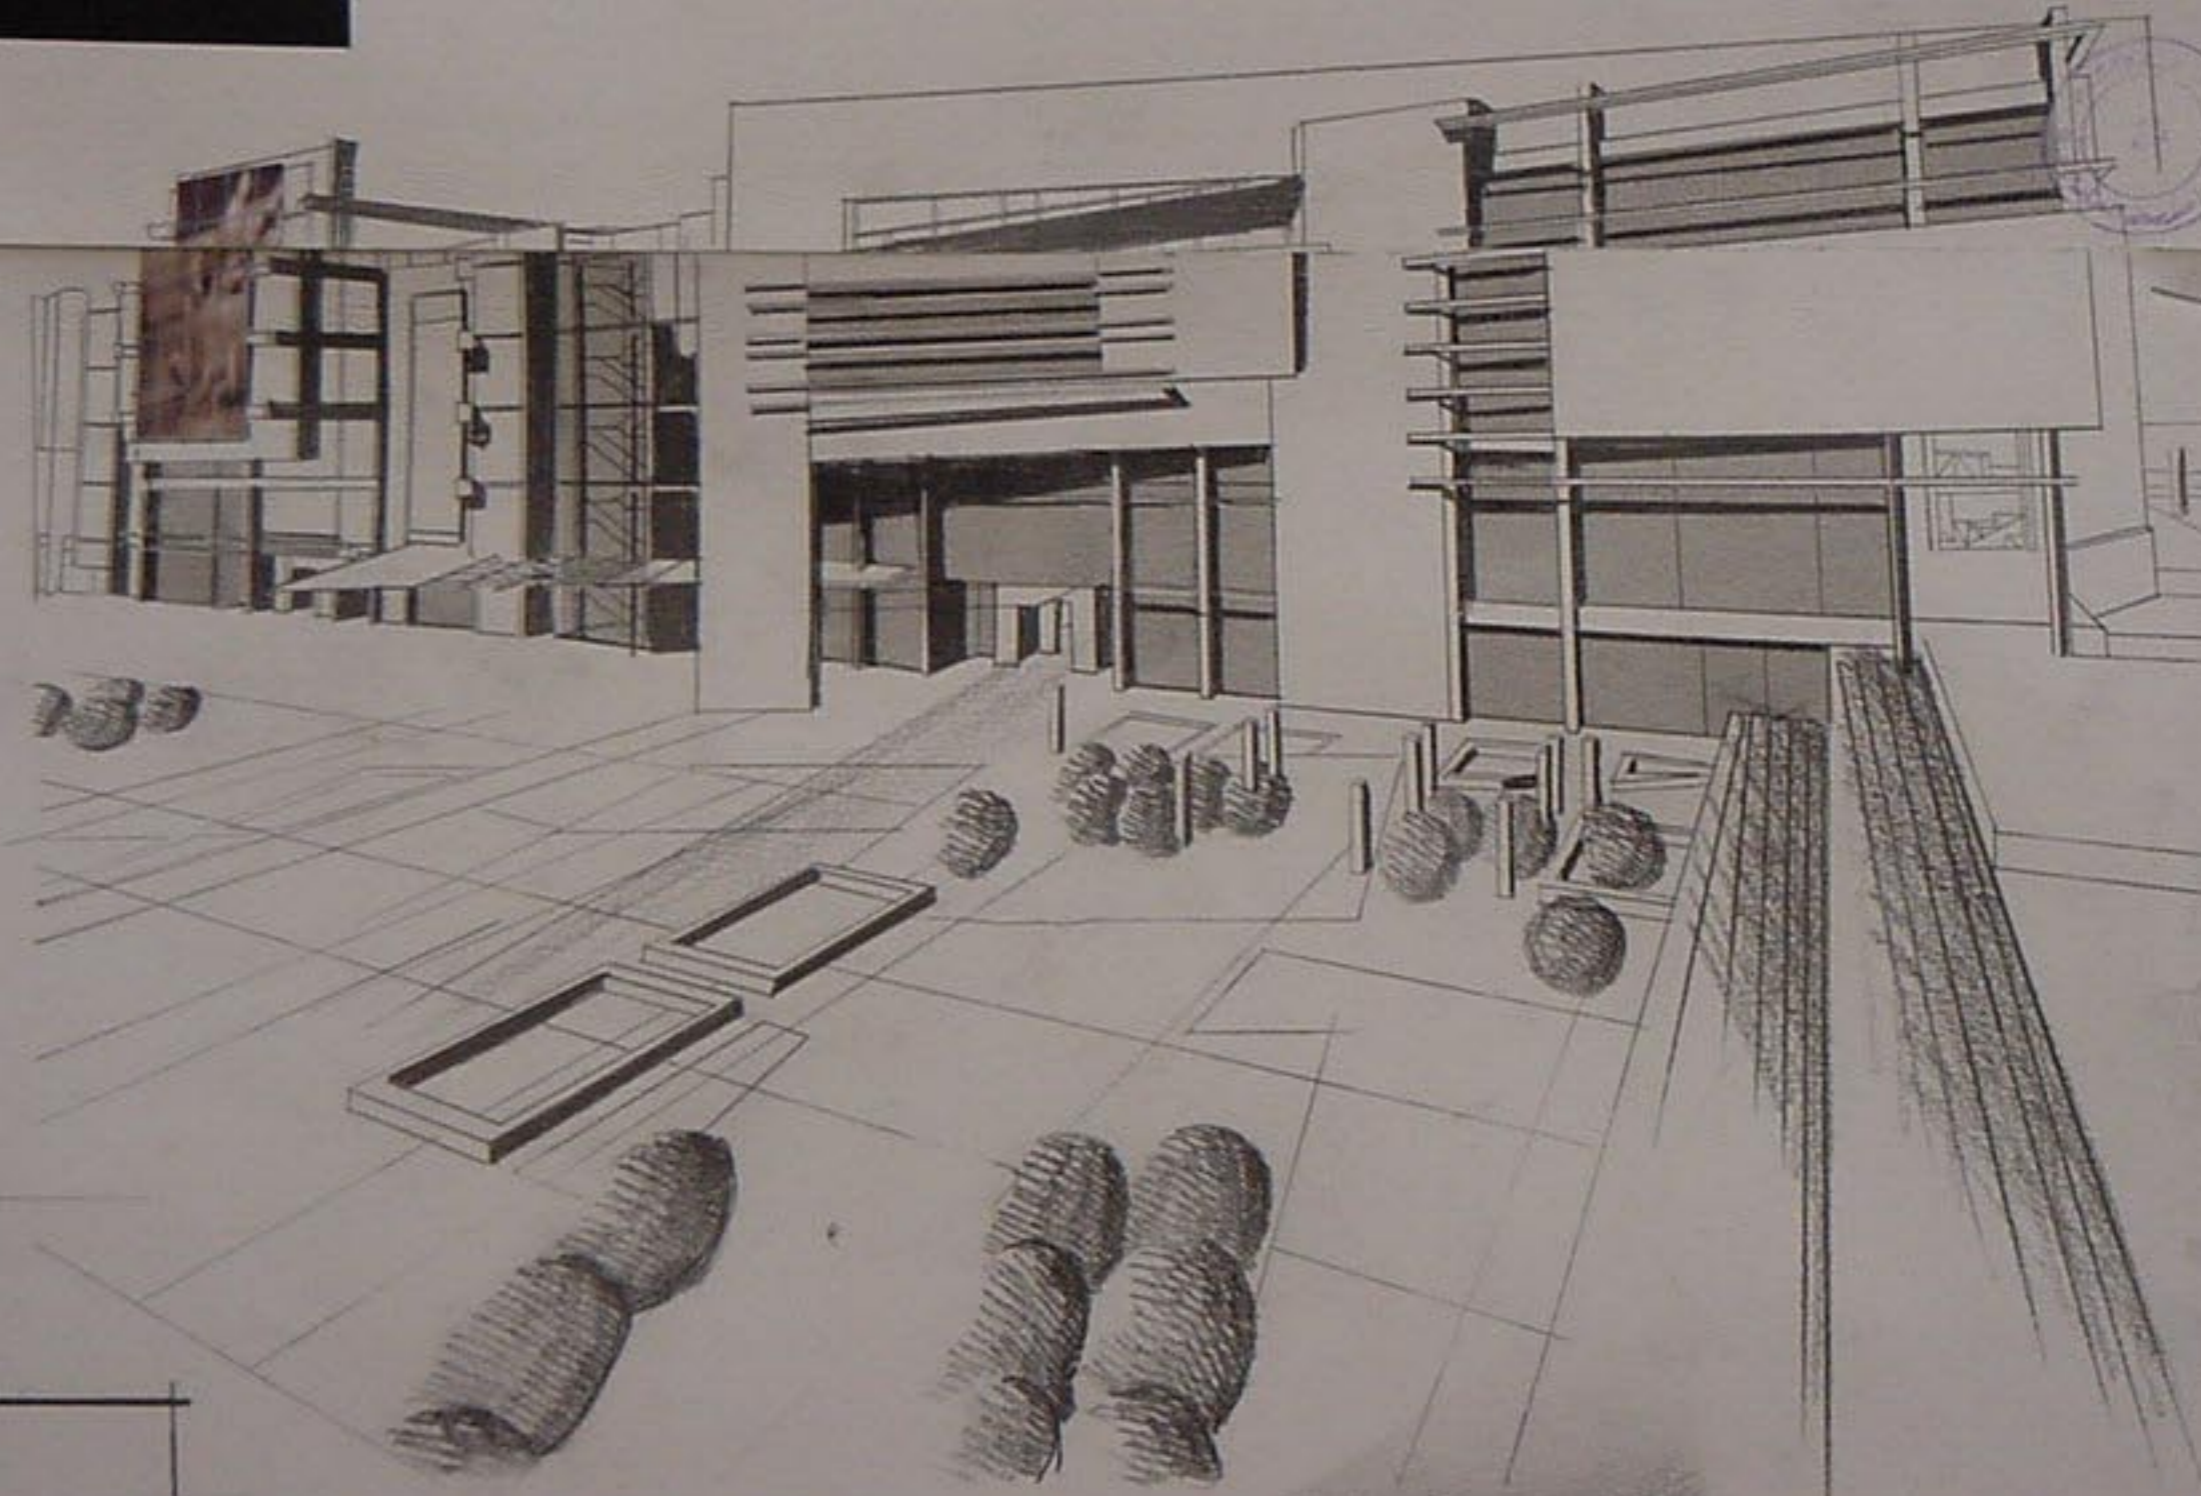

# الواجهة الجنوبية 1/200

- تجار
- ممرات
- عناصر الانتقال
- الشاتولي

1	مداخل تجار
2	ممر
3	ممر استوديو
4	Book Shop Cafe
5	ممر ممرات
6	مخارطة
7	مخارطة
8	ممر
9	ممر
10	مخارطة
11	مخارطة
12	ممر
13	ممر
14	ممر
15	ممر
16	ممر
17	ممر

التصميم: محمد صالح الفورا  
المشروع: مركز ترفيه تجاري

المقطع

الطالب: محمد سامي الفيرا  
المشروع: مركز ترفيهي تجاري  
الدورة: دورة ٢٠٠٠ - ٢٠٠١

الواجهة الشرقية 1/200

المقطع 3 3

مسقط الطابق الثالث