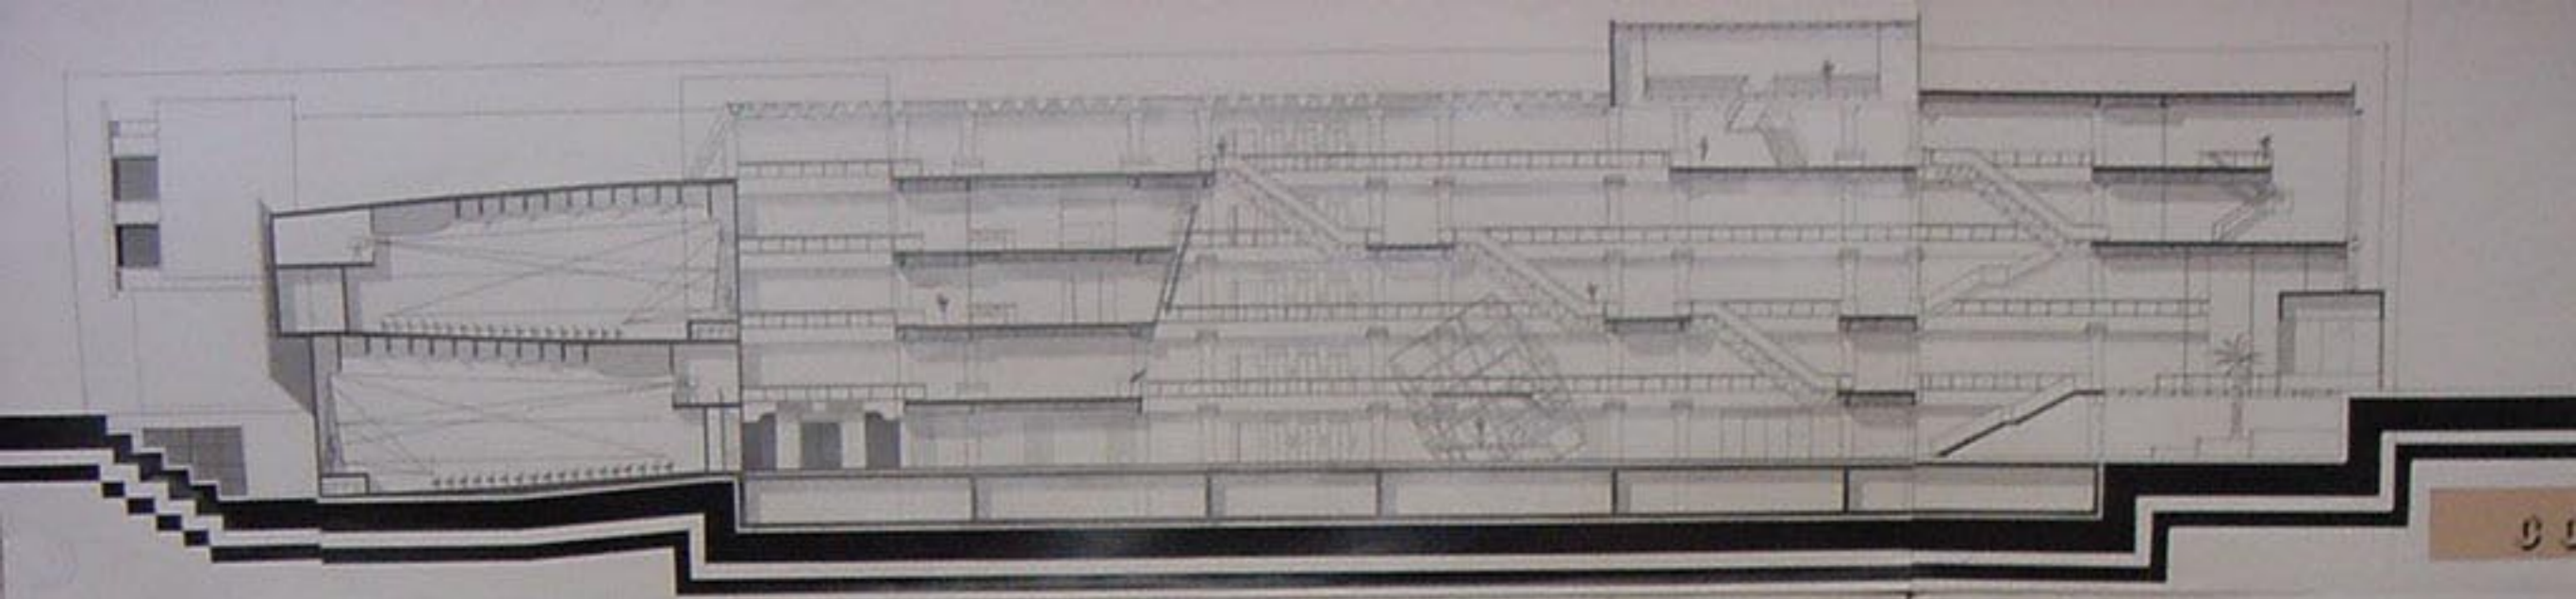

مسقط الطابق الأول 1/200

مسقط الطابق الثاني 1/200

مسقط الطابق الثالث 1/200

مسقط القبو 1/200

الواجهة الشمالية 1/100

المقطع 00

مسقط

مسقف

التصميم: محمد صالح الفورا  
المشروع: مركز ترفيه تجاري

المقطع

الطالب: محمد سامي الفيرا  
المشروع: مركز ترفيهي تجاري  
الدورة: دورة ٢٠٠٠ - ٢٠٠١

الواجهة الشرقية 1/200

المقطع 3 3

مسقط الطابق الثالث