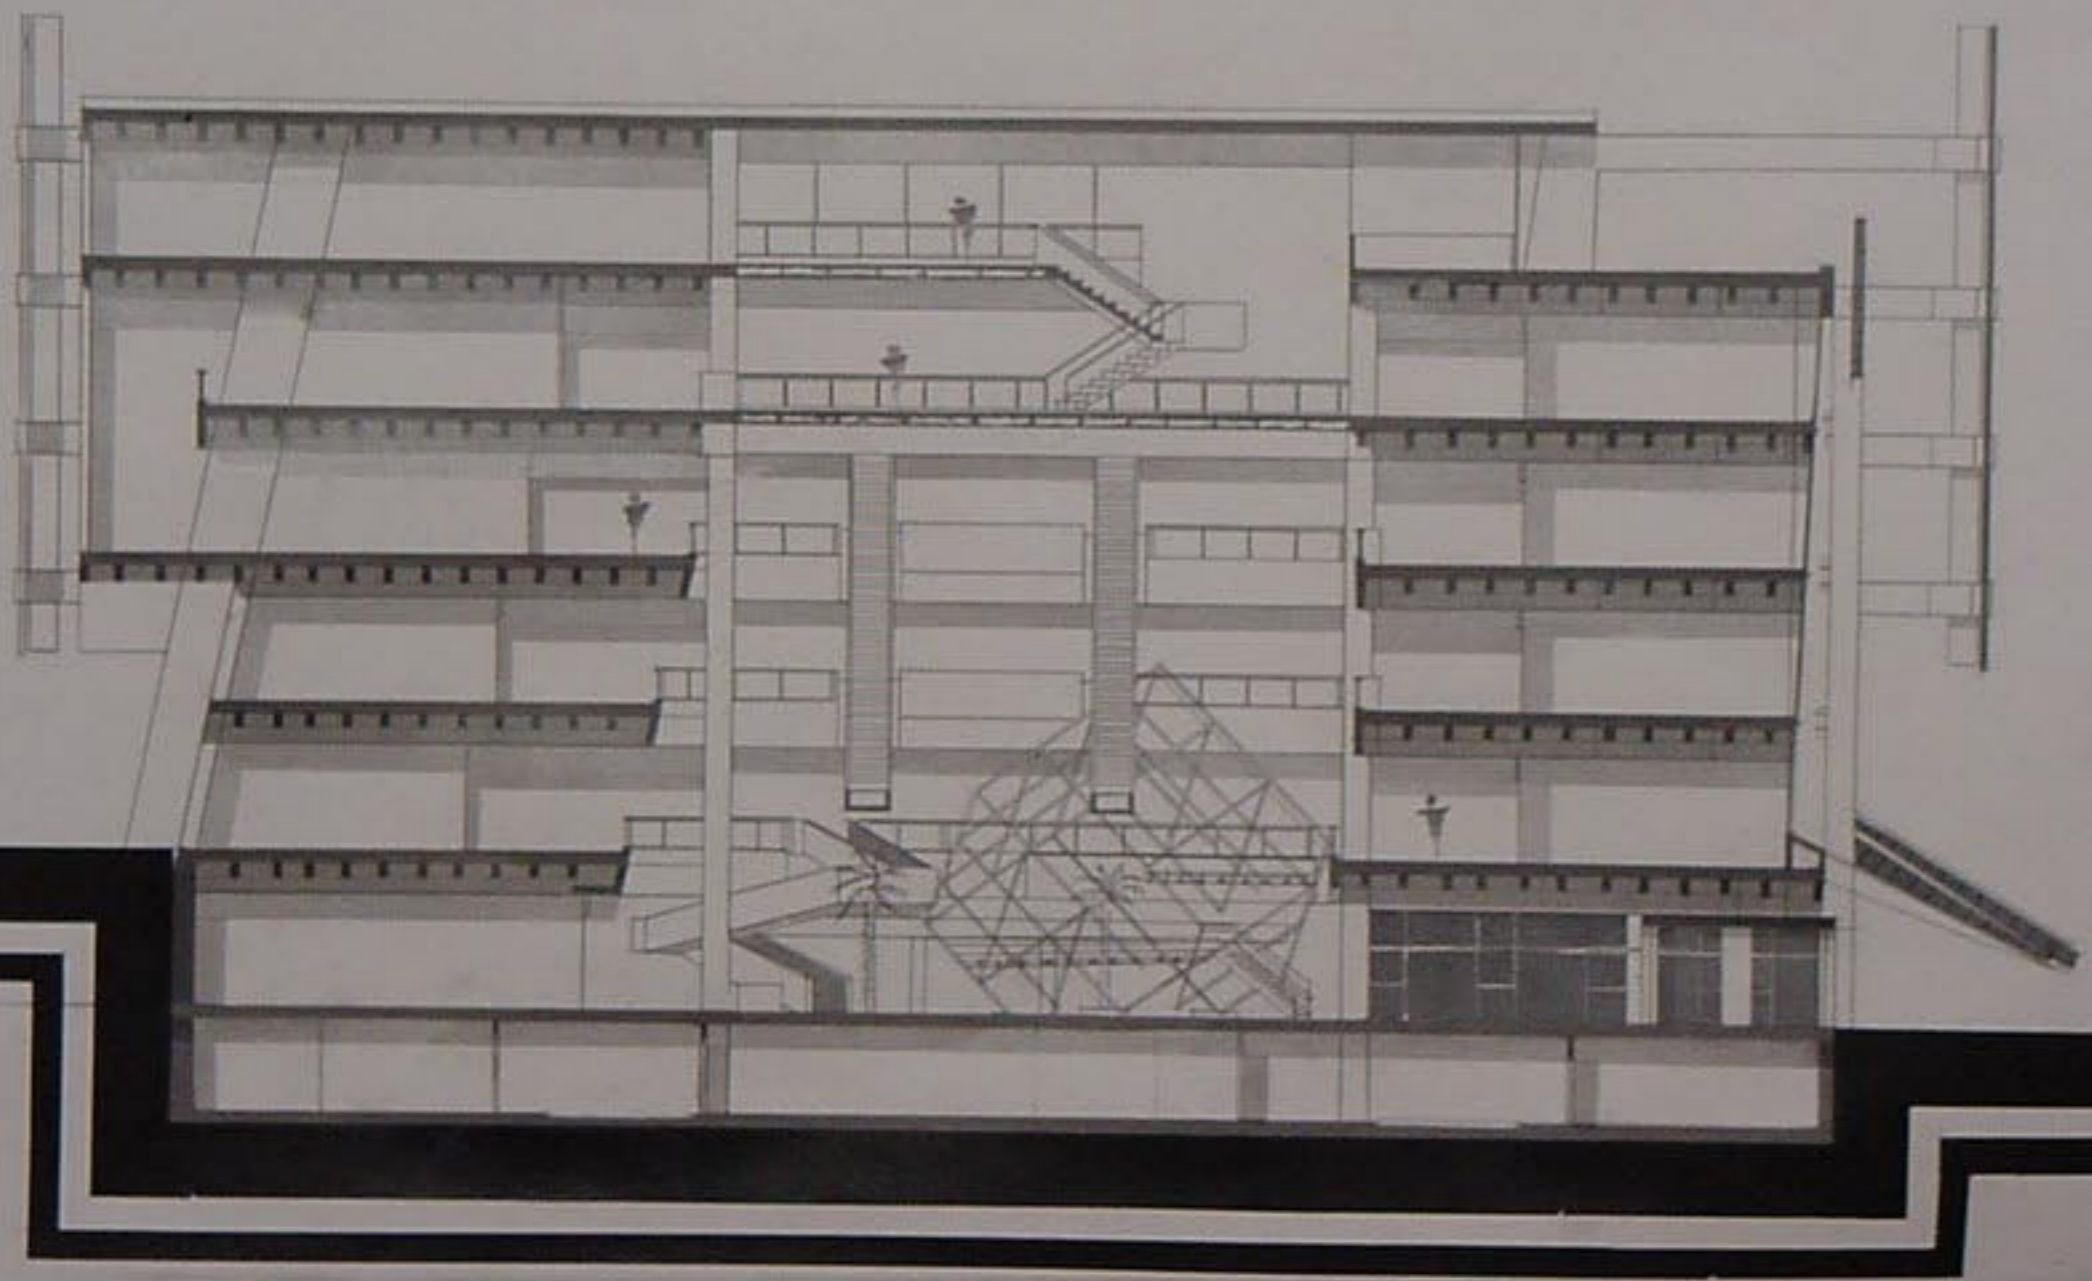

# الواجهة الغربية 1/100

المقا

تاريخ التسليم  
معم تماري  
٢٠٠١ - ٢٠٠٠

3

الواجهة الغربية 1/100

# الواجهة الجنوبية 1/200

- تجار
- ممرات
- عناصر الانتقال
- الشاتولي

1	مداخل تجار
2	ممر
3	ممر استوديو
4	Book Shop Cafe
5	ممر ممرات
6	مخارطة
7	مخارطة
8	ممر
9	ممر
10	مخارطة
11	مخارطة
12	ممر
13	ممر
14	ممر
15	ممر
16	ممر
17	ممر

الواجهة الشرقية 1/200

المقطع 3 3

طوع لاند . اند

Handwritten notes on a small piece of paper, possibly a list or index, with several lines of text and numbers.

أرض

مرات

أصغر الانتقال  
أقول

المنطقة  
المشروطة  
البناء

التصميم: محمد صالح الفورا  
المشروع: مركز ترفيه تجاري

المقطع

الطالب: محمد سامي الفيرا  
المشروع: مركز ترفيهي تجاري  
الدورة: دورة ٢٠٠٠ - ٢٠٠١

الواجهة الشرقية 1/200

المقطع 3 3

مسقط الطابق الثالث