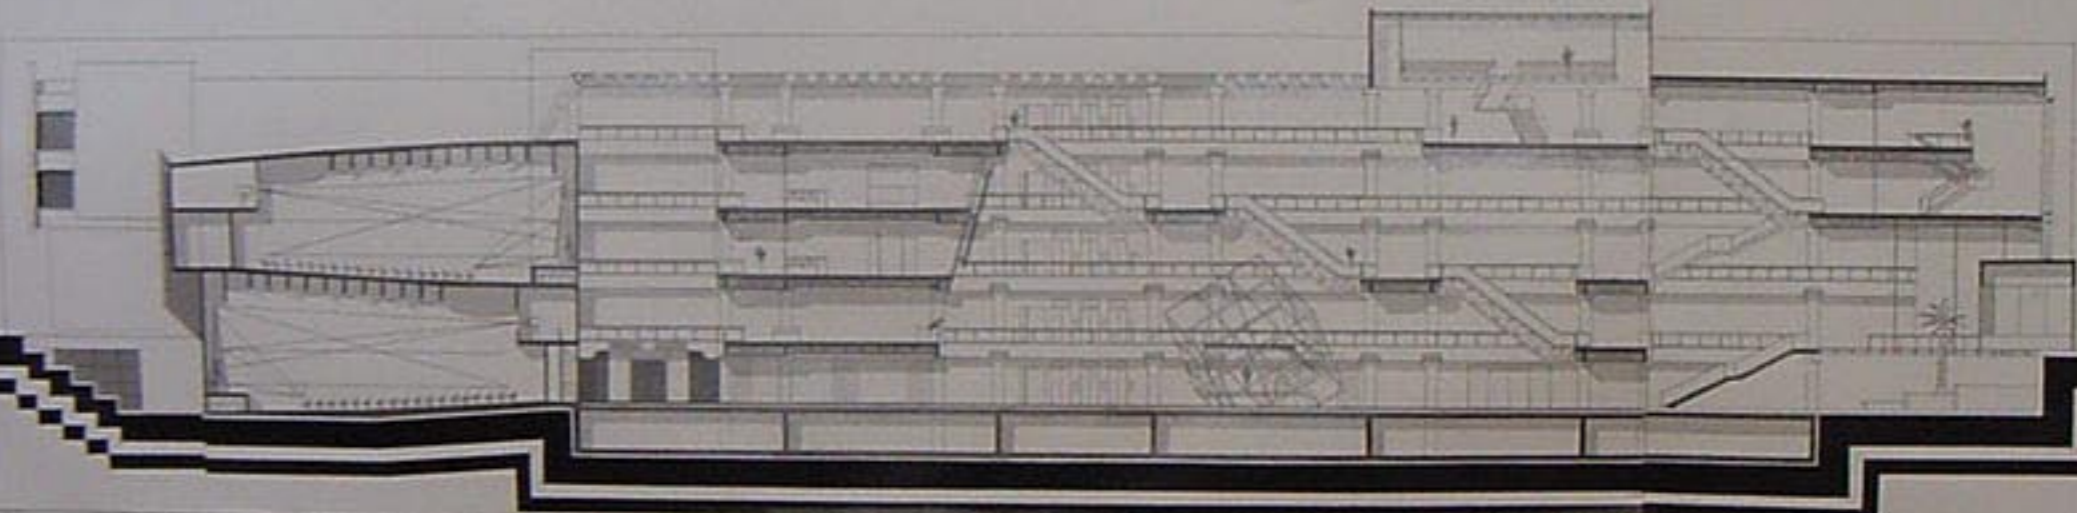

مسقط الطابق الأول 1/200

مسقط الطابق الثاني 1/200

مسقط الطابق الثالث 1/200

مسقط القبو 1/200

الواجهة الشمالية 1/100

المقطع 00

مسقط

مسقف

التصميم: محمد صالح الفورا  
المشروع: مركز ترفيه تجاري

المقطع

الطالب: محمد سامي الفيرا  
المشروع: مركز ترفيهي تجاري  
الدورة: دورة ٢٠٠٠ - ٢٠٠١

الواجهة الشرقية 1/200

المقطع 3 3

مسقط الطابق الثالث