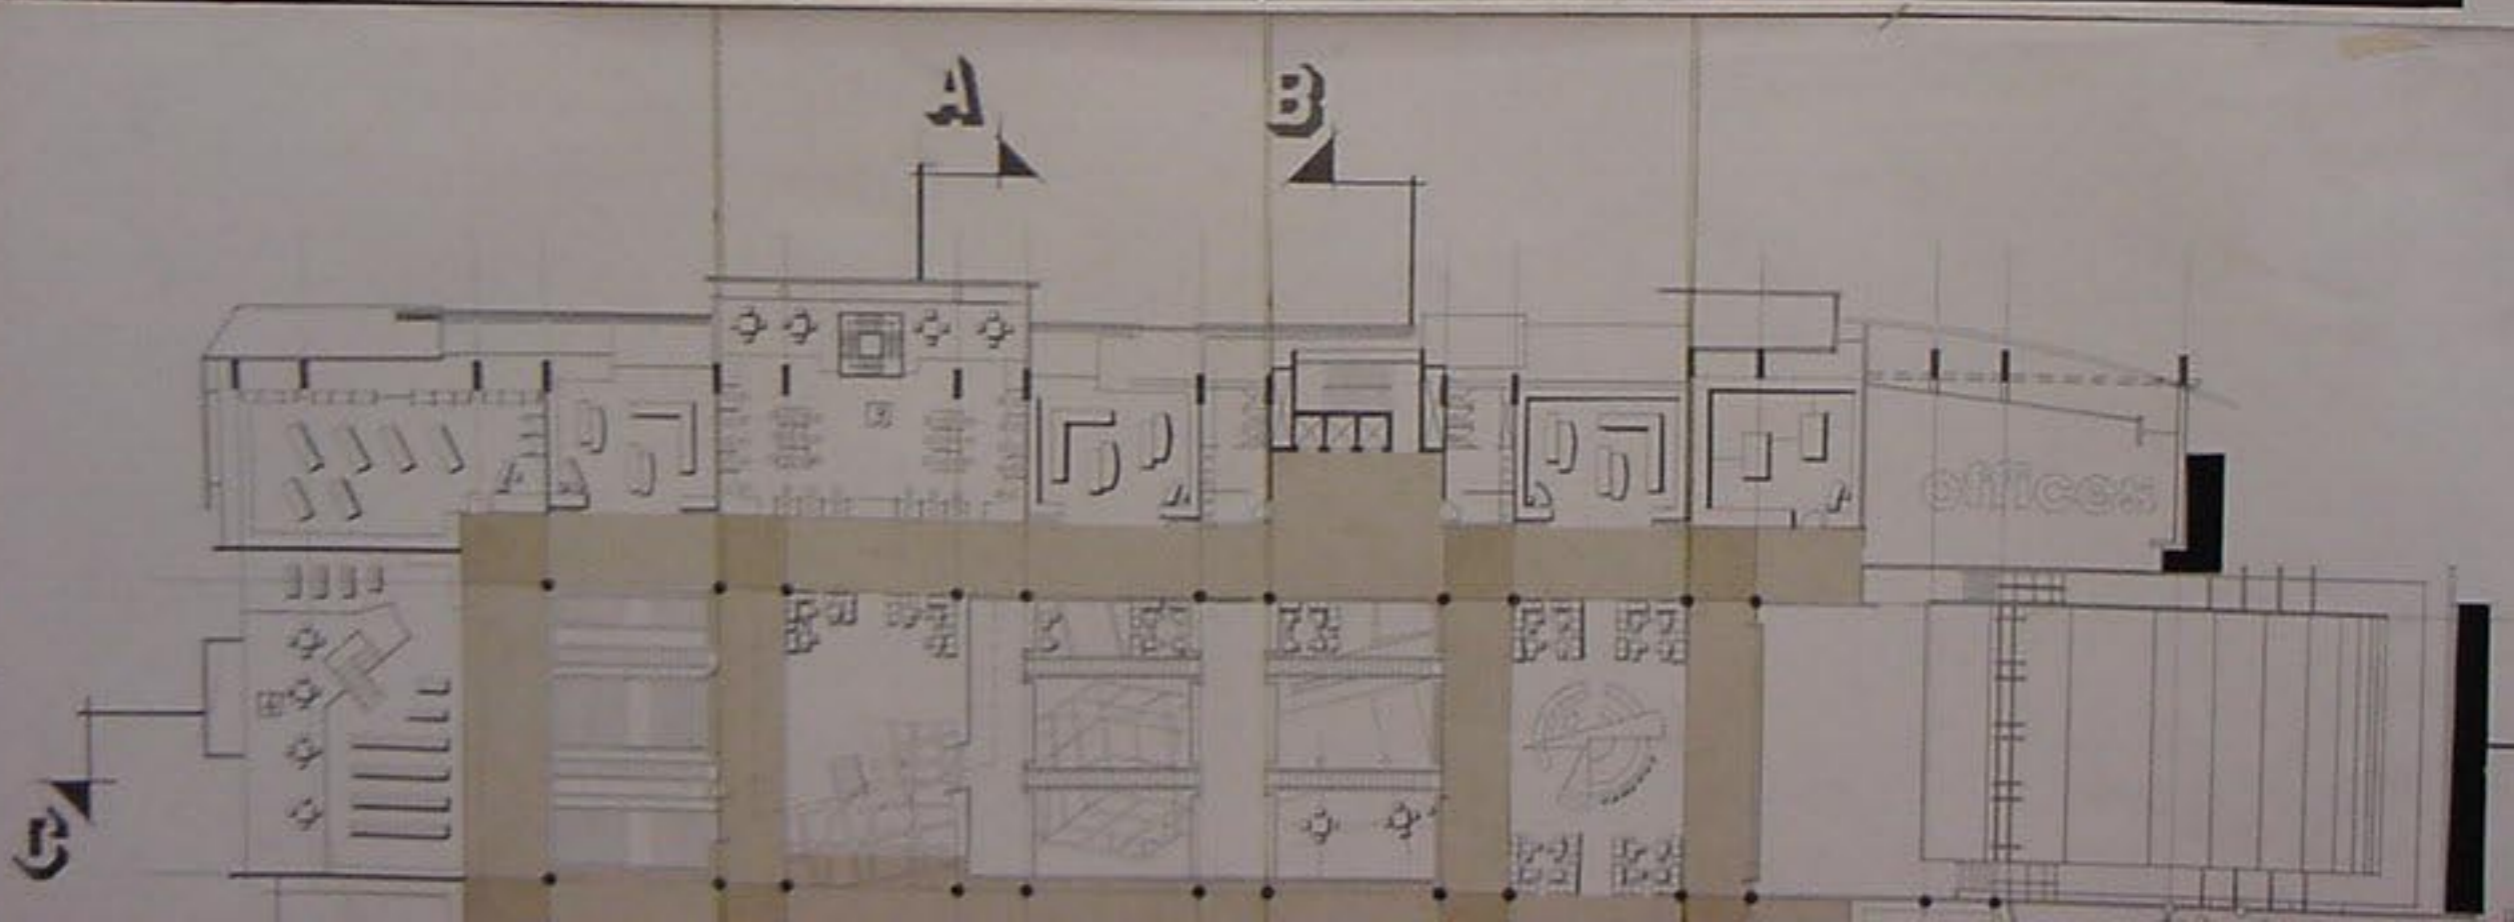

# الواجهة الغربية 1/100

المقا

تاريخ التسليم  
معم تماري  
٢٠٠١ - ٢٠٠٠

3

الواجهة الغربية 1/100

# الواجهة الجنوبية 1/200

- تجار
- ممرات
- عناصر الانتقال
- الشاتولي

1	مداخل تجار
2	ممر
3	ممر استوديو
4	Book Shop Cafe
5	ممر ممرات
6	مخارطة
7	مخارطة
8	ممر
9	ممر
10	مخارطة
11	مخارطة
12	ممر
13	ممر
14	ممر
15	ممر
16	ممر
17	ممر

الواجهة الشرقية 1/200

المقطع 3 3

طوع لاند . اند

Handwritten notes on a small piece of paper, possibly a list or index, with several lines of text and numbers.

أرض

مرات

أصغر الانتقال  
أقول

المنطقة  
المشروطة  
البناء

التصميم: محمد صالح الفورا  
المشروع: مركز ترفيه تجاري

المقطع

الطالب: محمد سامي الفيرا  
المشروع: مركز ترفيهي تجاري  
الدورة: دورة ٢٠٠٠ - ٢٠٠١

الواجهة الشرقية 1/200

المقطع 3 3

مسقط الطابق الثالث