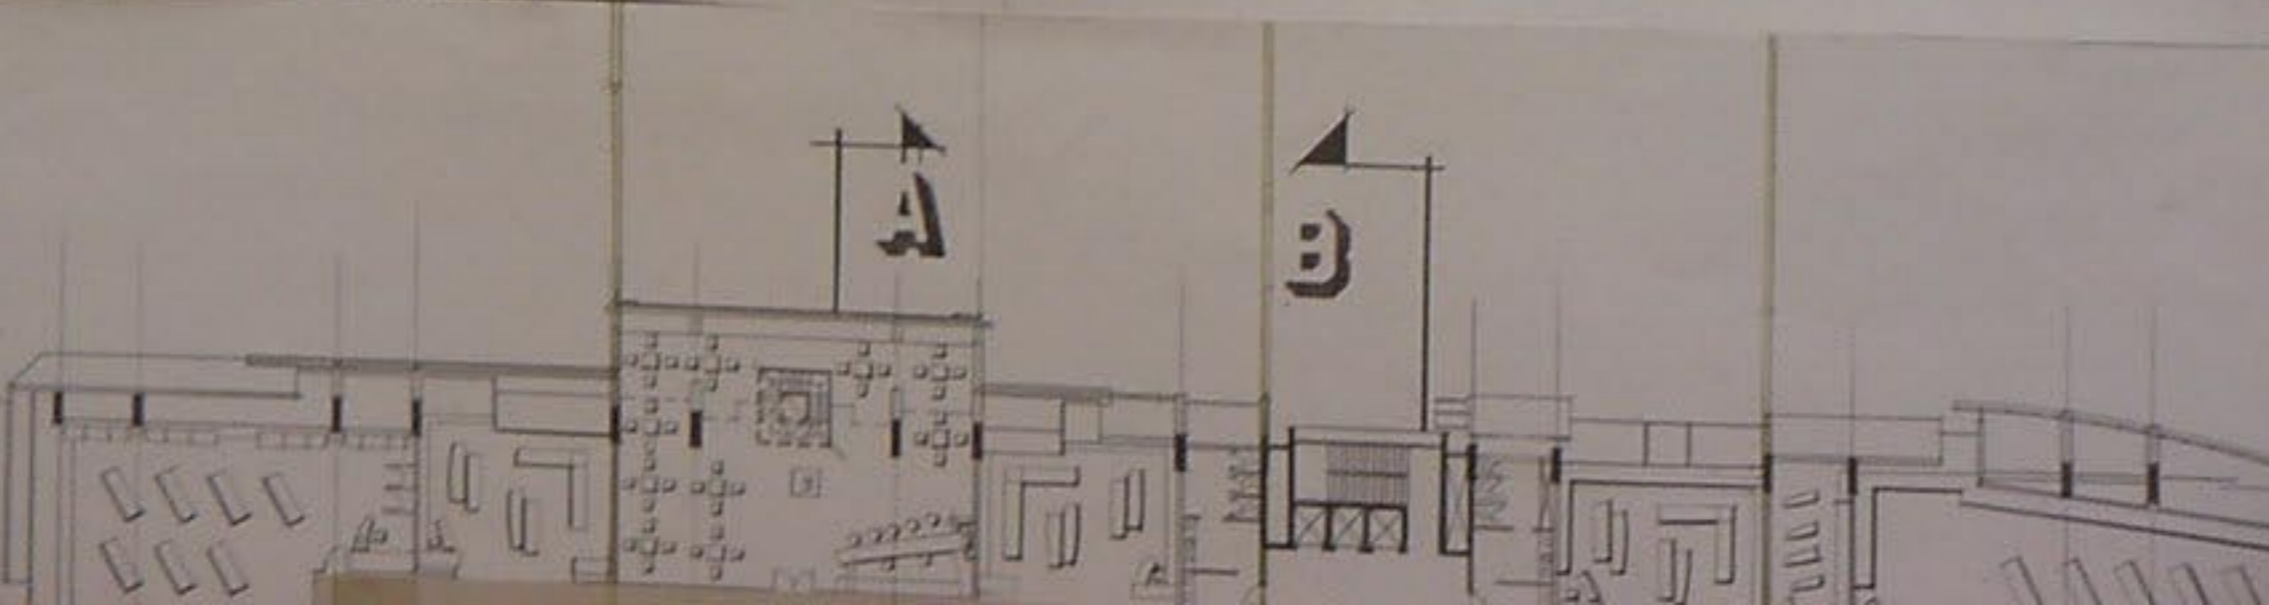

أرض

مرات

أصغر الانتقال
أقول

المنطقة
المشروطة
البناء

ن

ن