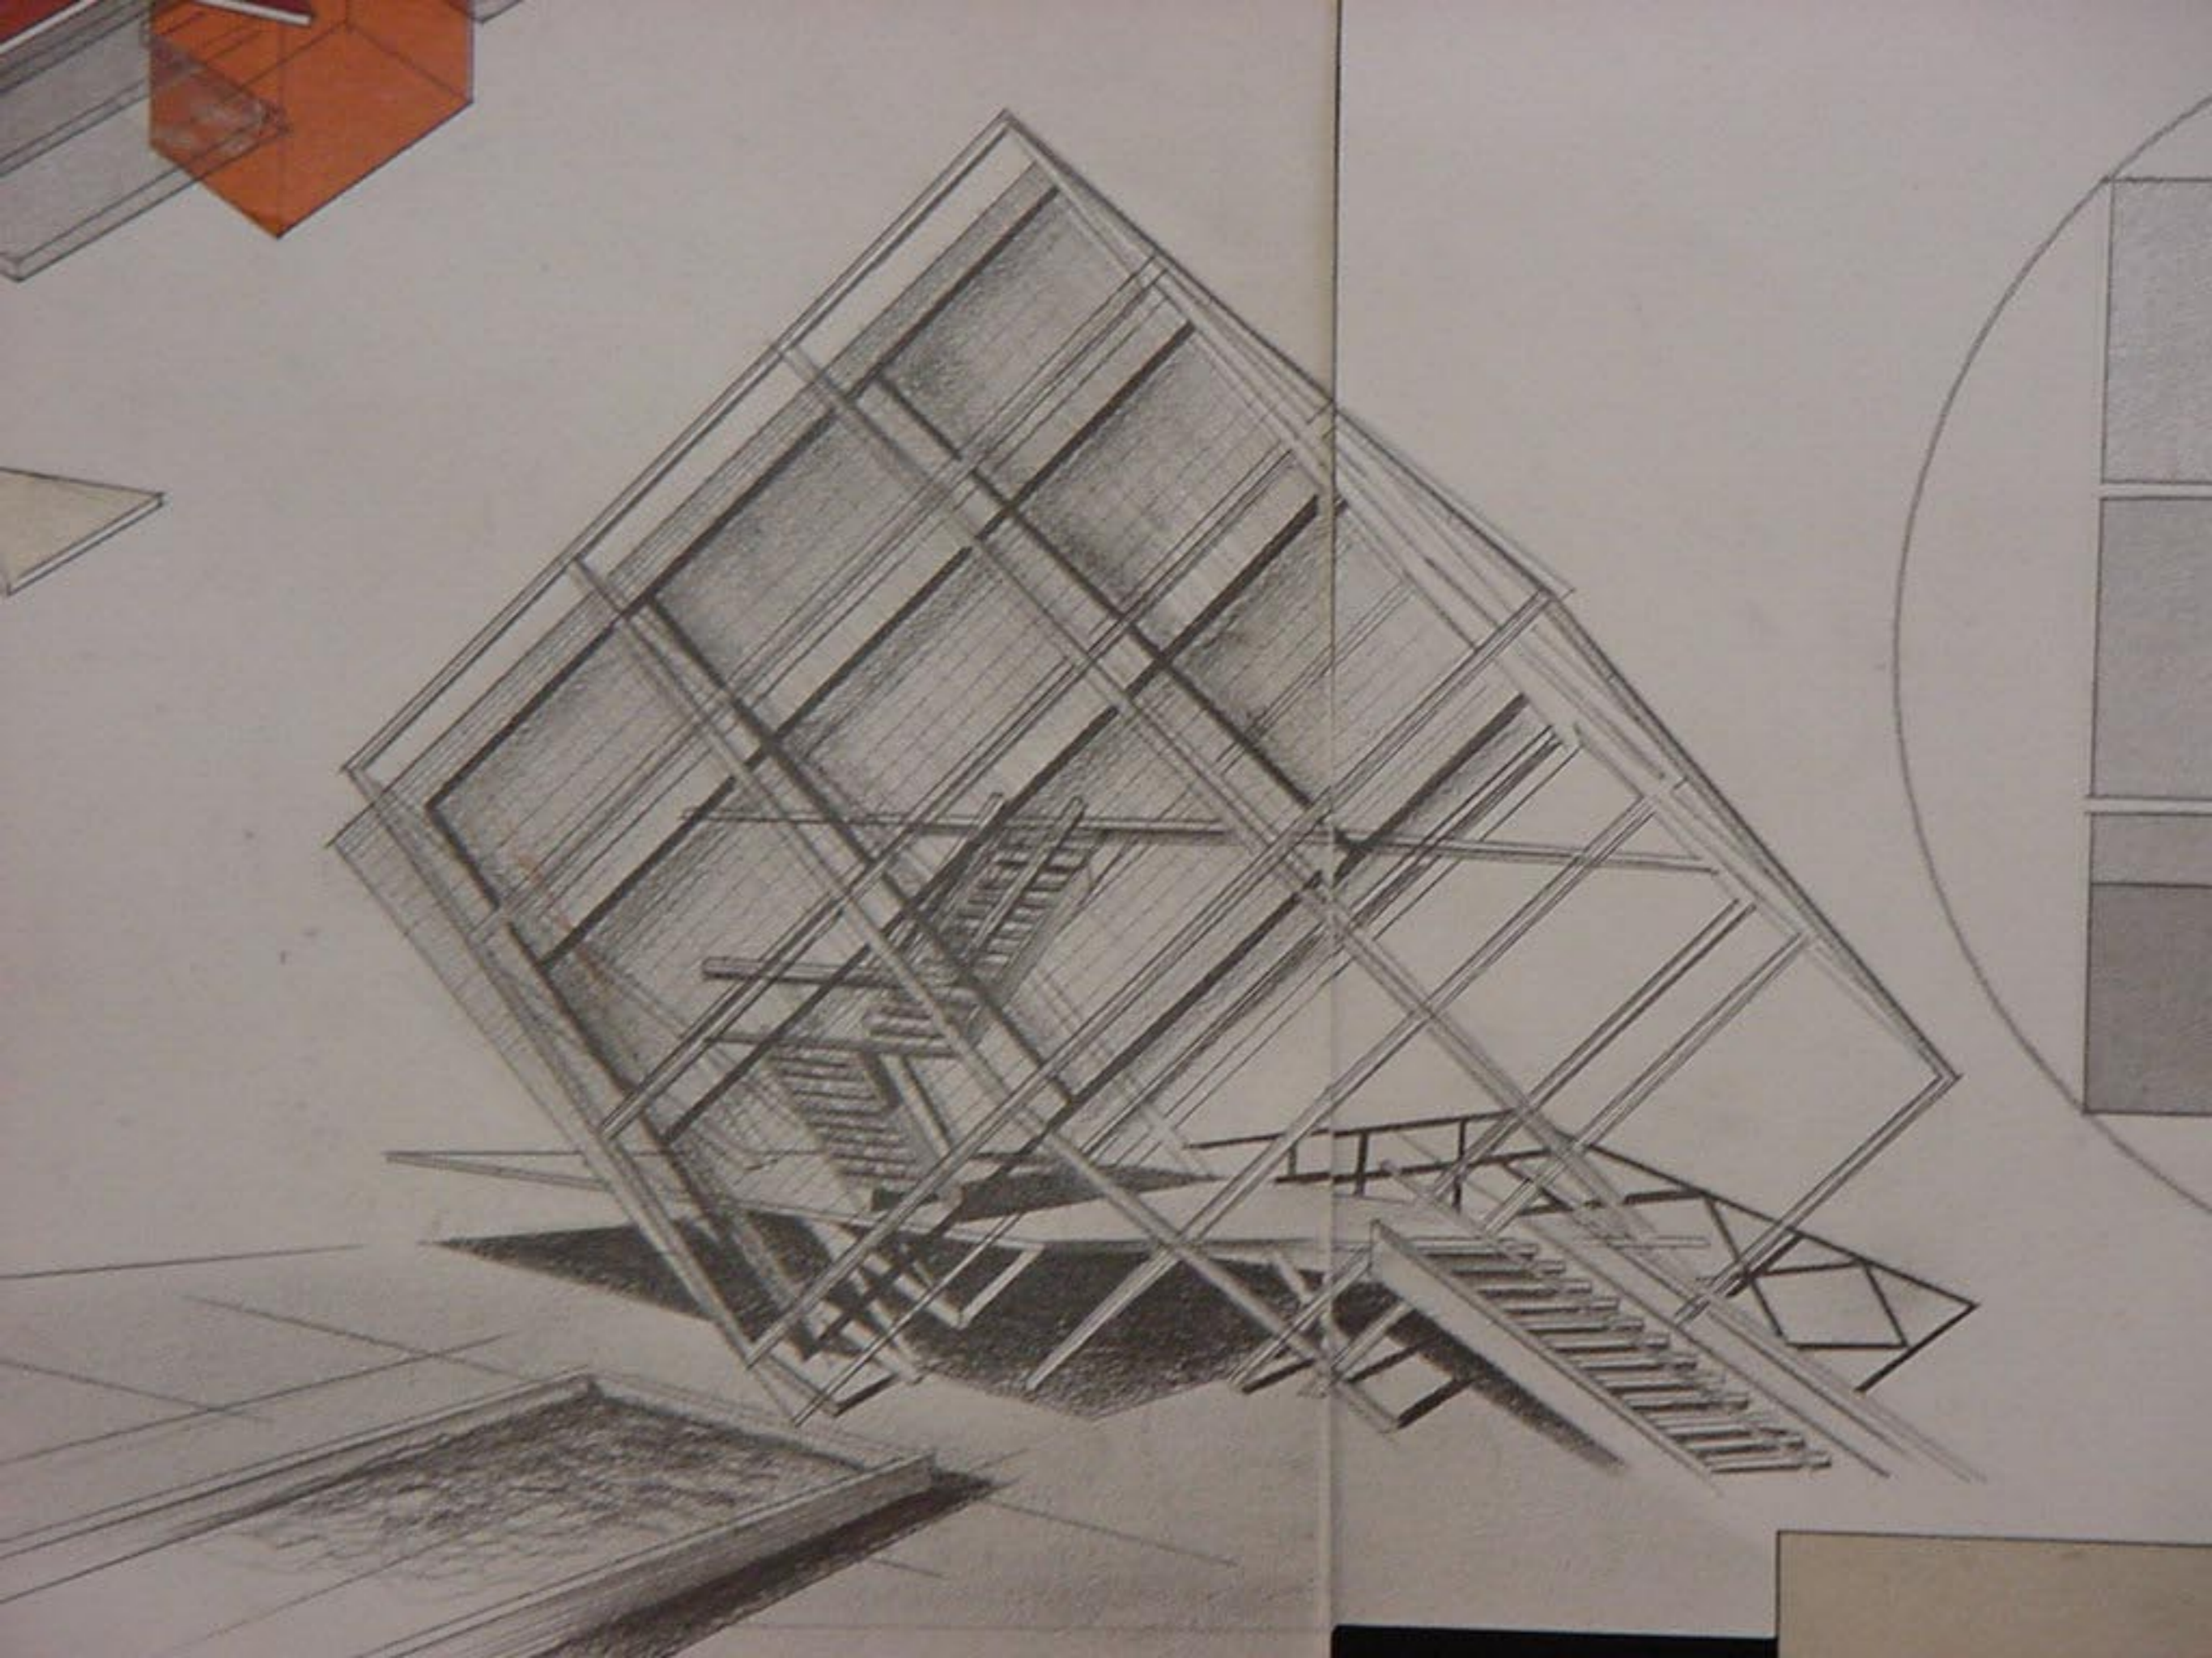

التصميم: محمد صالح الفورا  
المشروع: مركز ترفيه تجاري

المقطع

الطالب: محمد سامي الفيرا  
المشروع: مركز ترفيهي تجاري  
الدورة: دورة ٢٠٠٠ - ٢٠٠١

الواجهة الشرقية 1/200

المقطع 3 3

مسقط الطابق الثالث