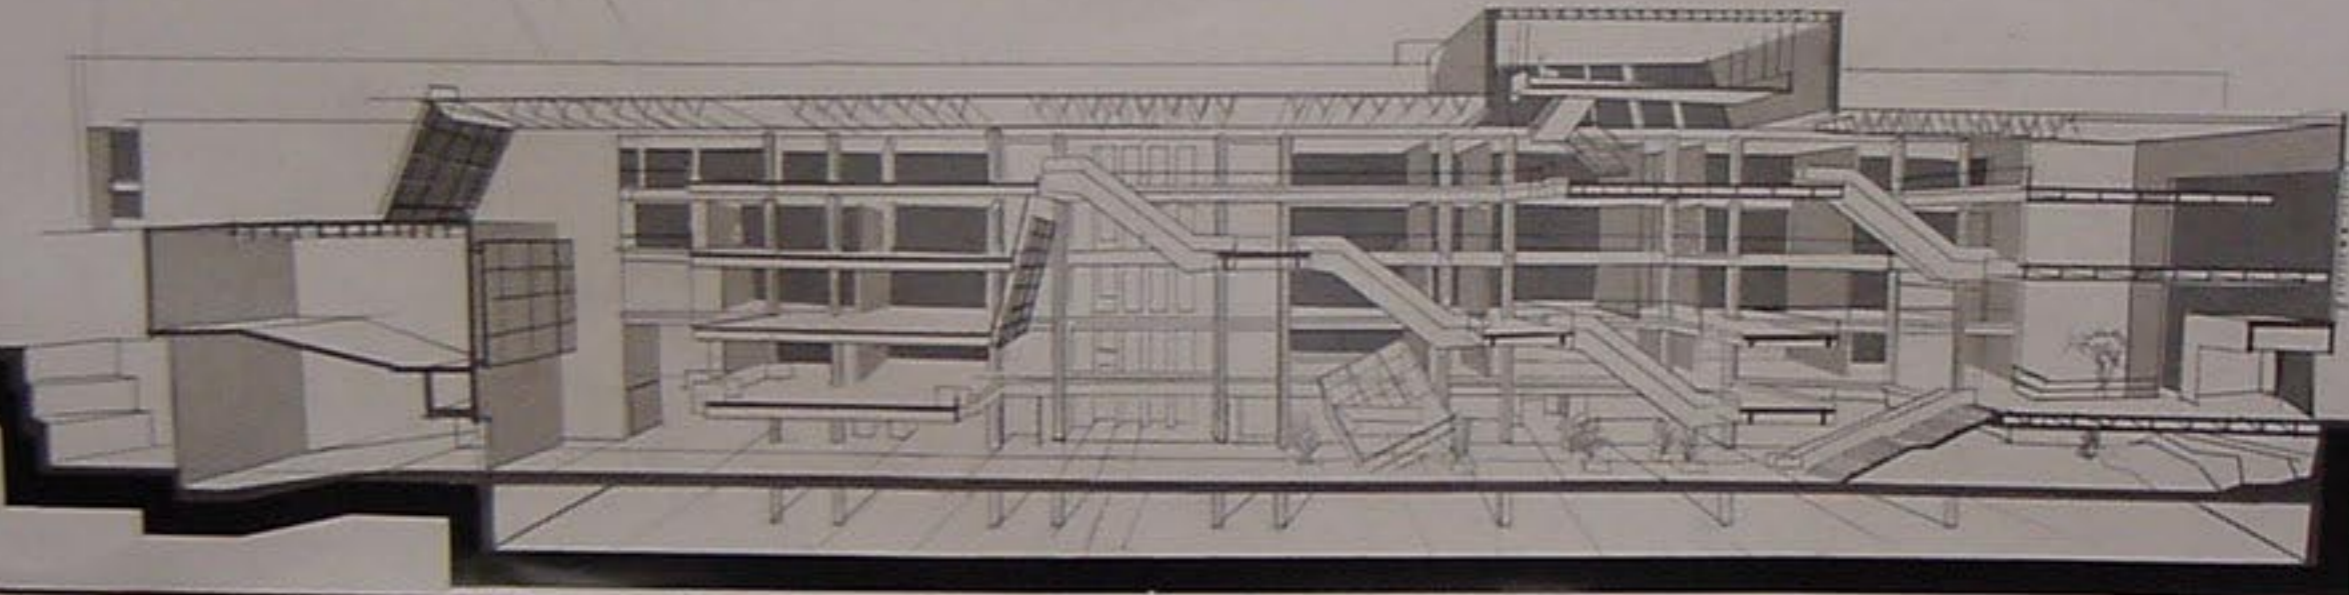

# الواجهة الغربية 1/100

المقا

تاريخ التسليم  
معم تماري  
٢٠٠١ - ٢٠٠٠

3

الواجهة الغربية 1/100

# الواجهة الجنوبية 1/200

- تجار
- ممرات
- عناصر الانتقال
- الشاتولي

1	مداخل تجار
2	ممر
3	ممر استوديو
4	Book Shop Cafe
5	ممر ممرات
6	مخارطة
7	مخارطة
8	ممر
9	ممر
10	مخارطة
11	مخارطة
12	ممر
13	ممر
14	ممر
15	ممر
16	ممر
17	ممر

التصميم: محمد صالح الفورا  
المشروع: مركز ترفيه تجاري

المقطع

الطالب: محمد سامي الفيرا  
المشروع: مركز ترفيهي تجاري  
الدورة: دورة ٢٠٠٠ - ٢٠٠١

الواجهة الشرقية 1/200

المقطع 3 3

مسقط الطابق الثالث