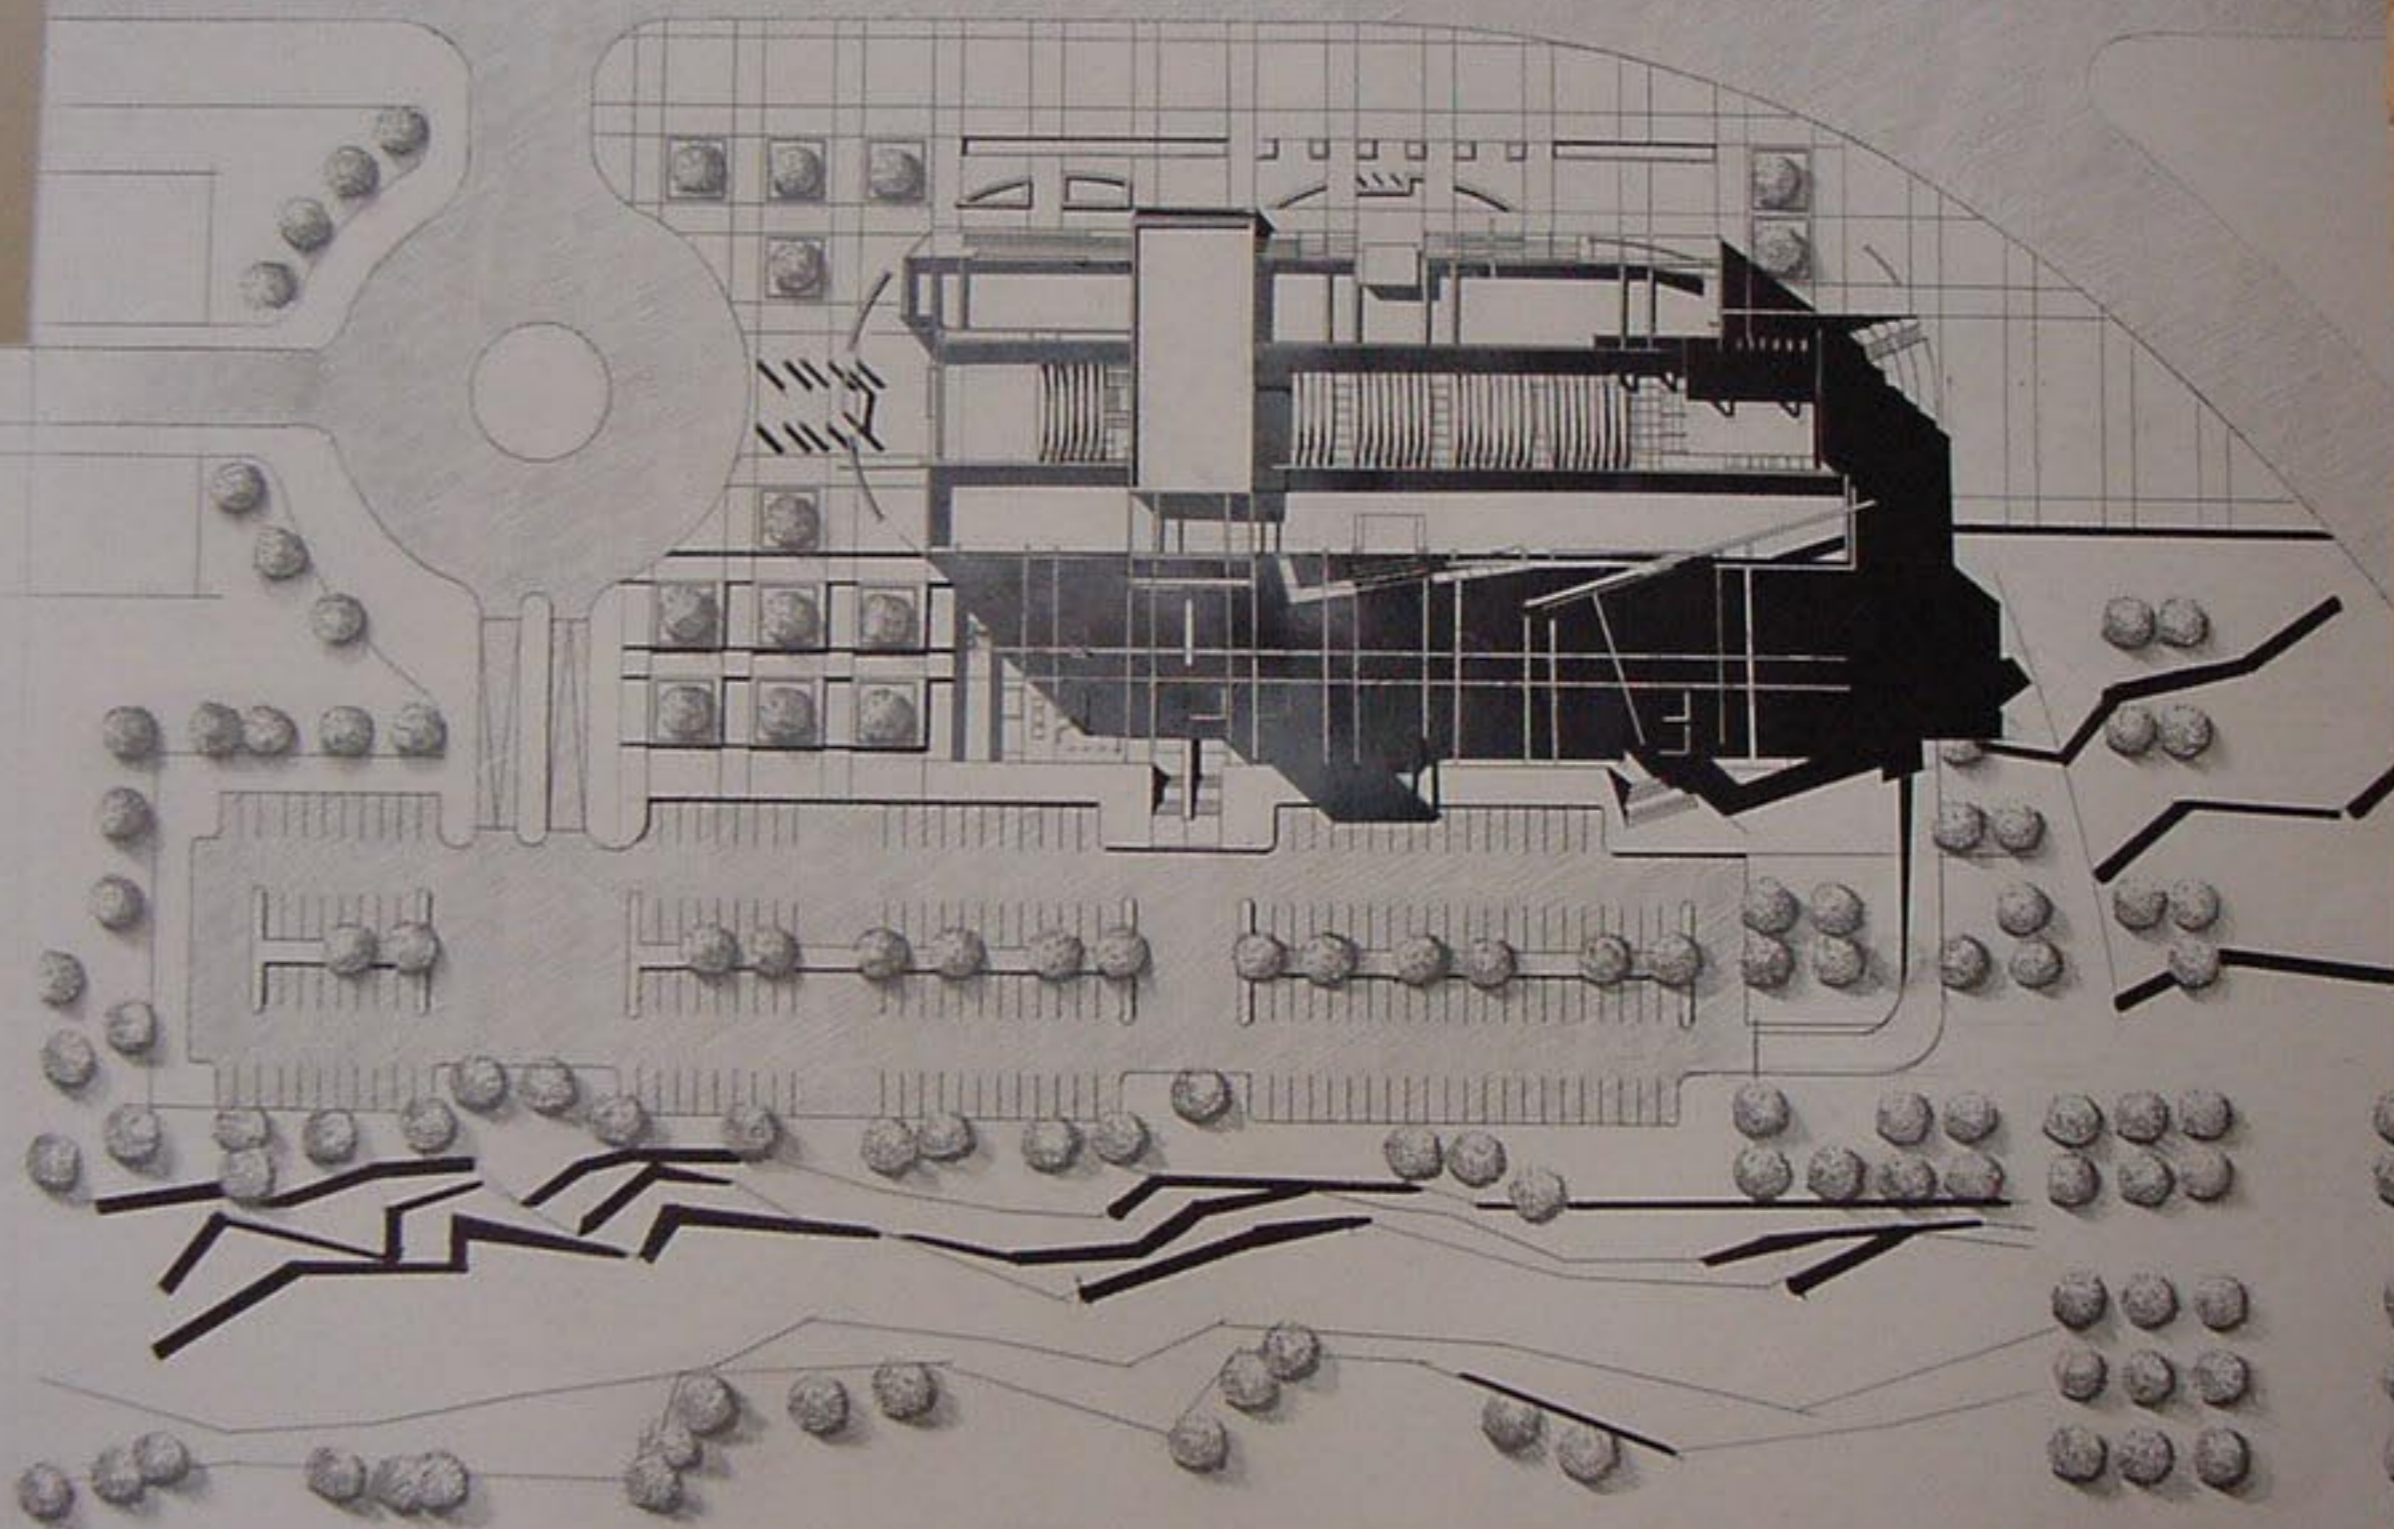

الموقع العام 1/500