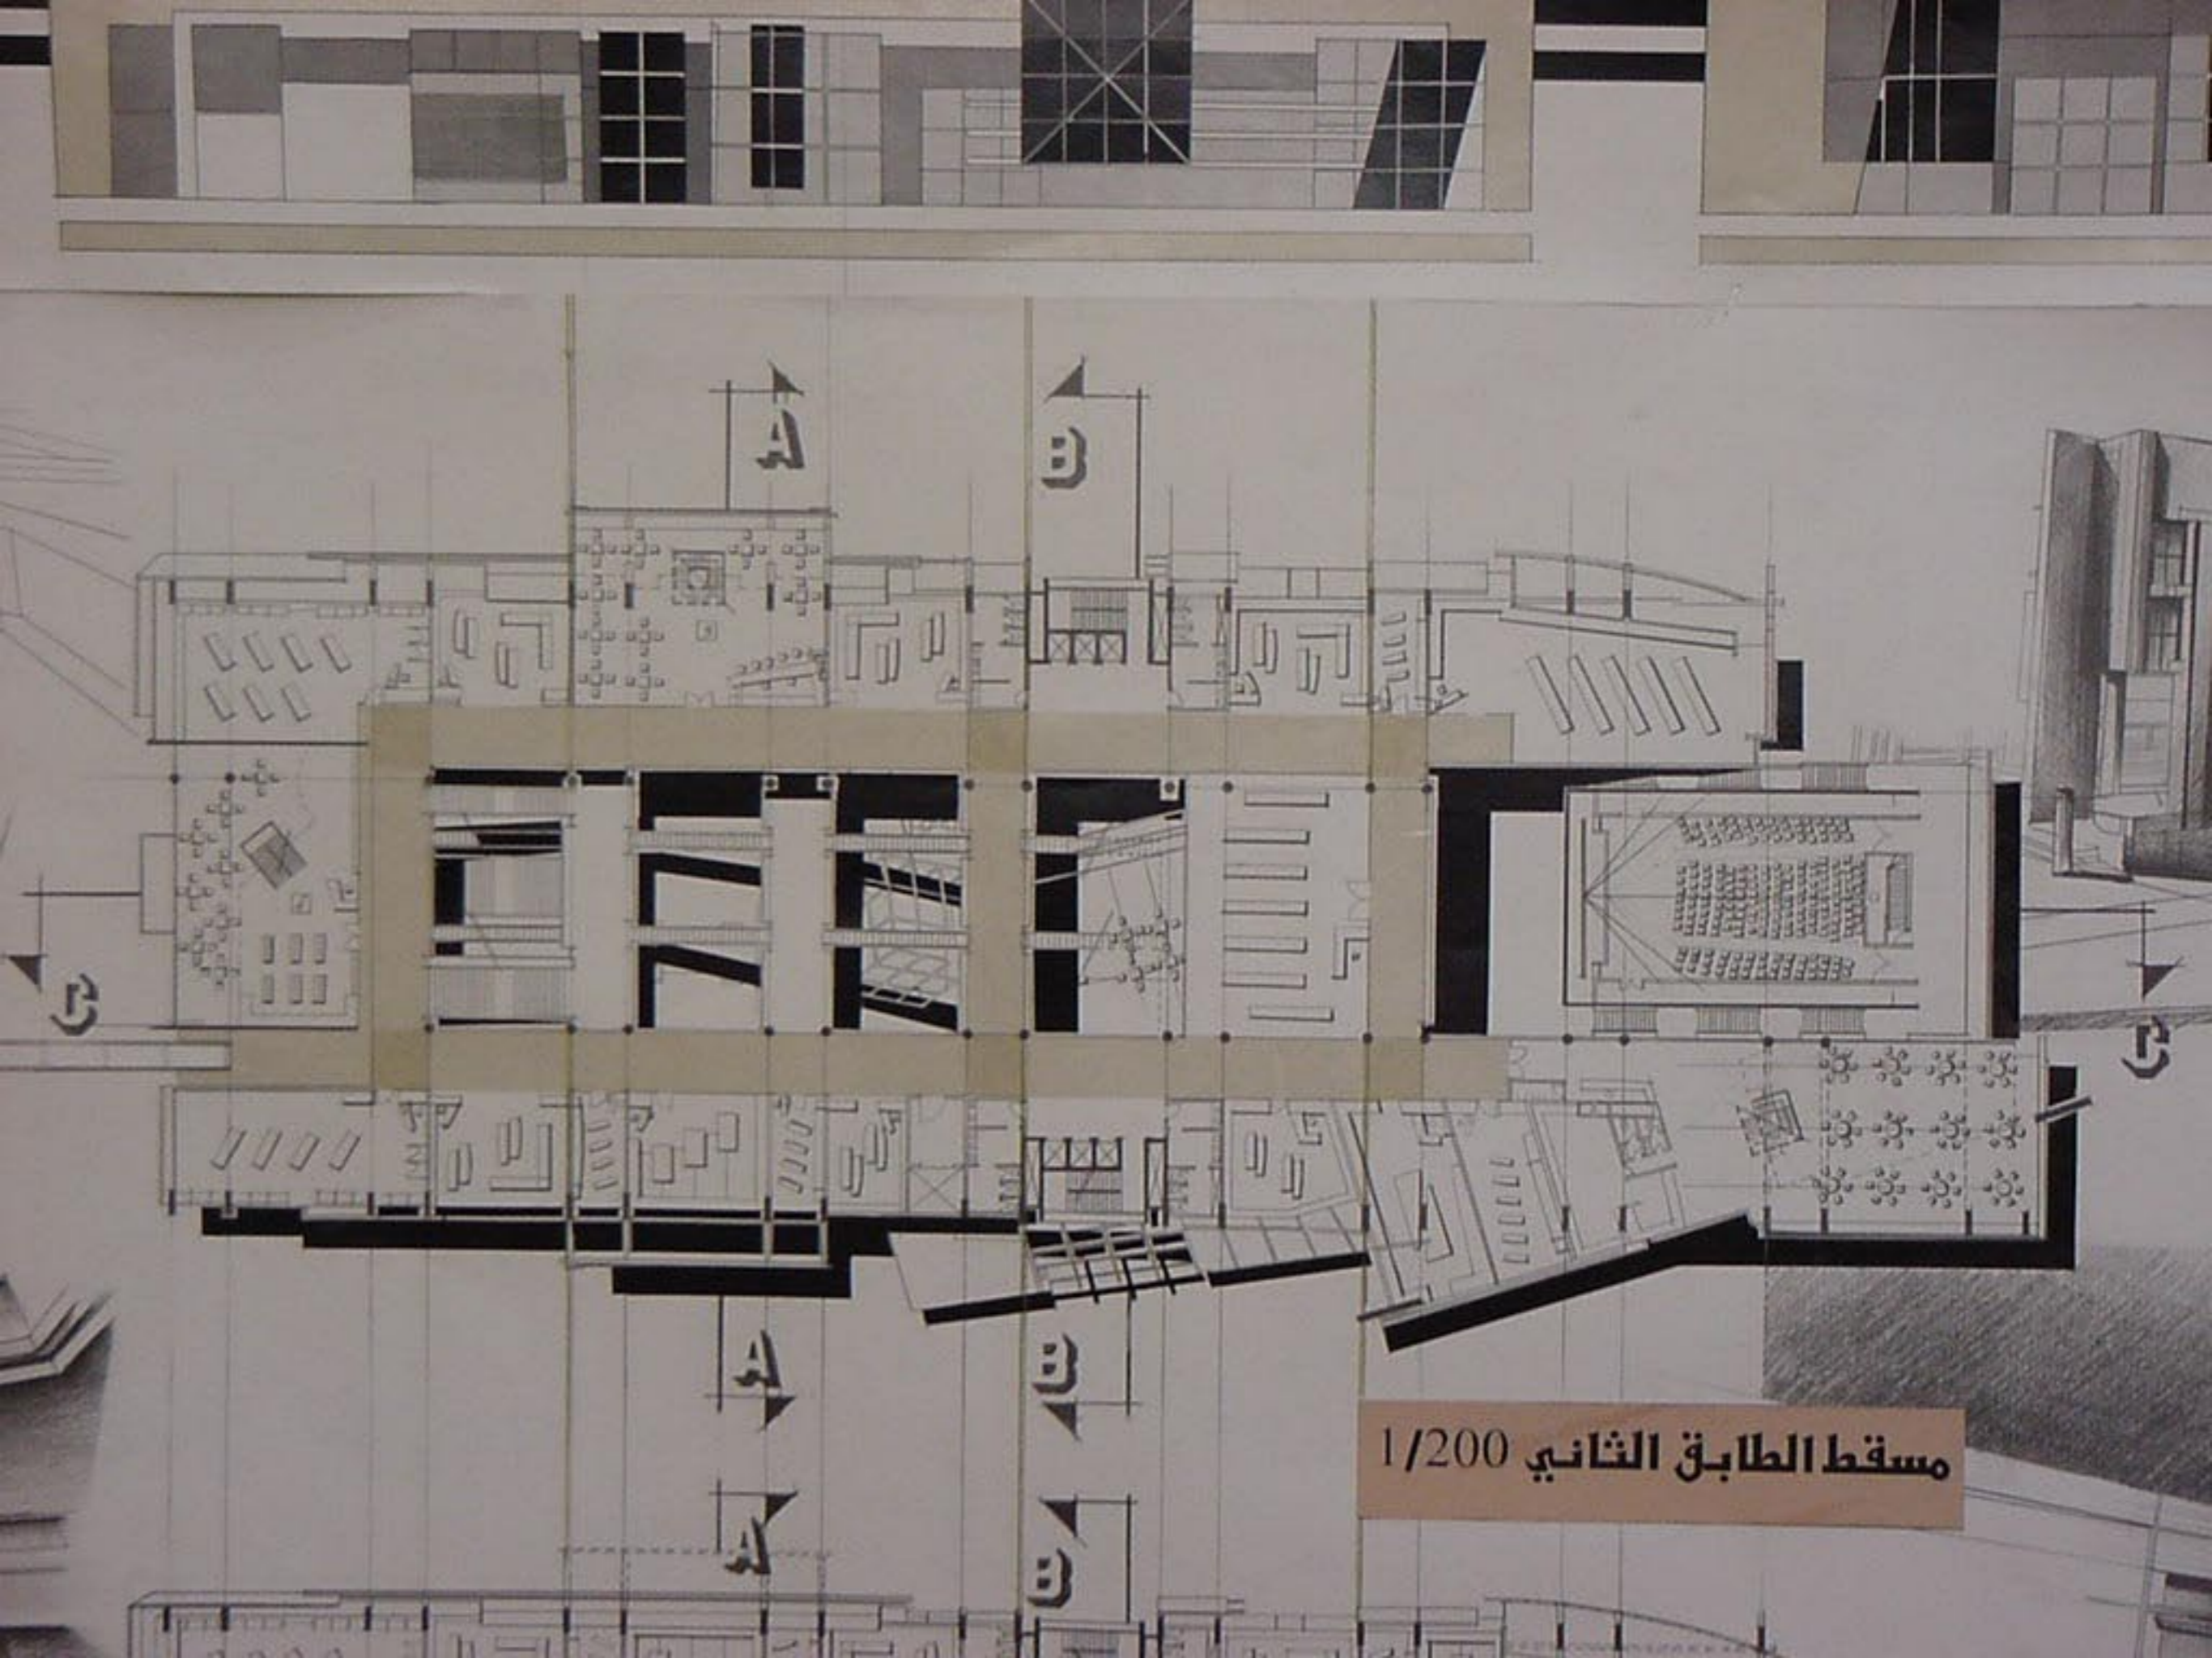

مسقط الطابق الثاني 1/200