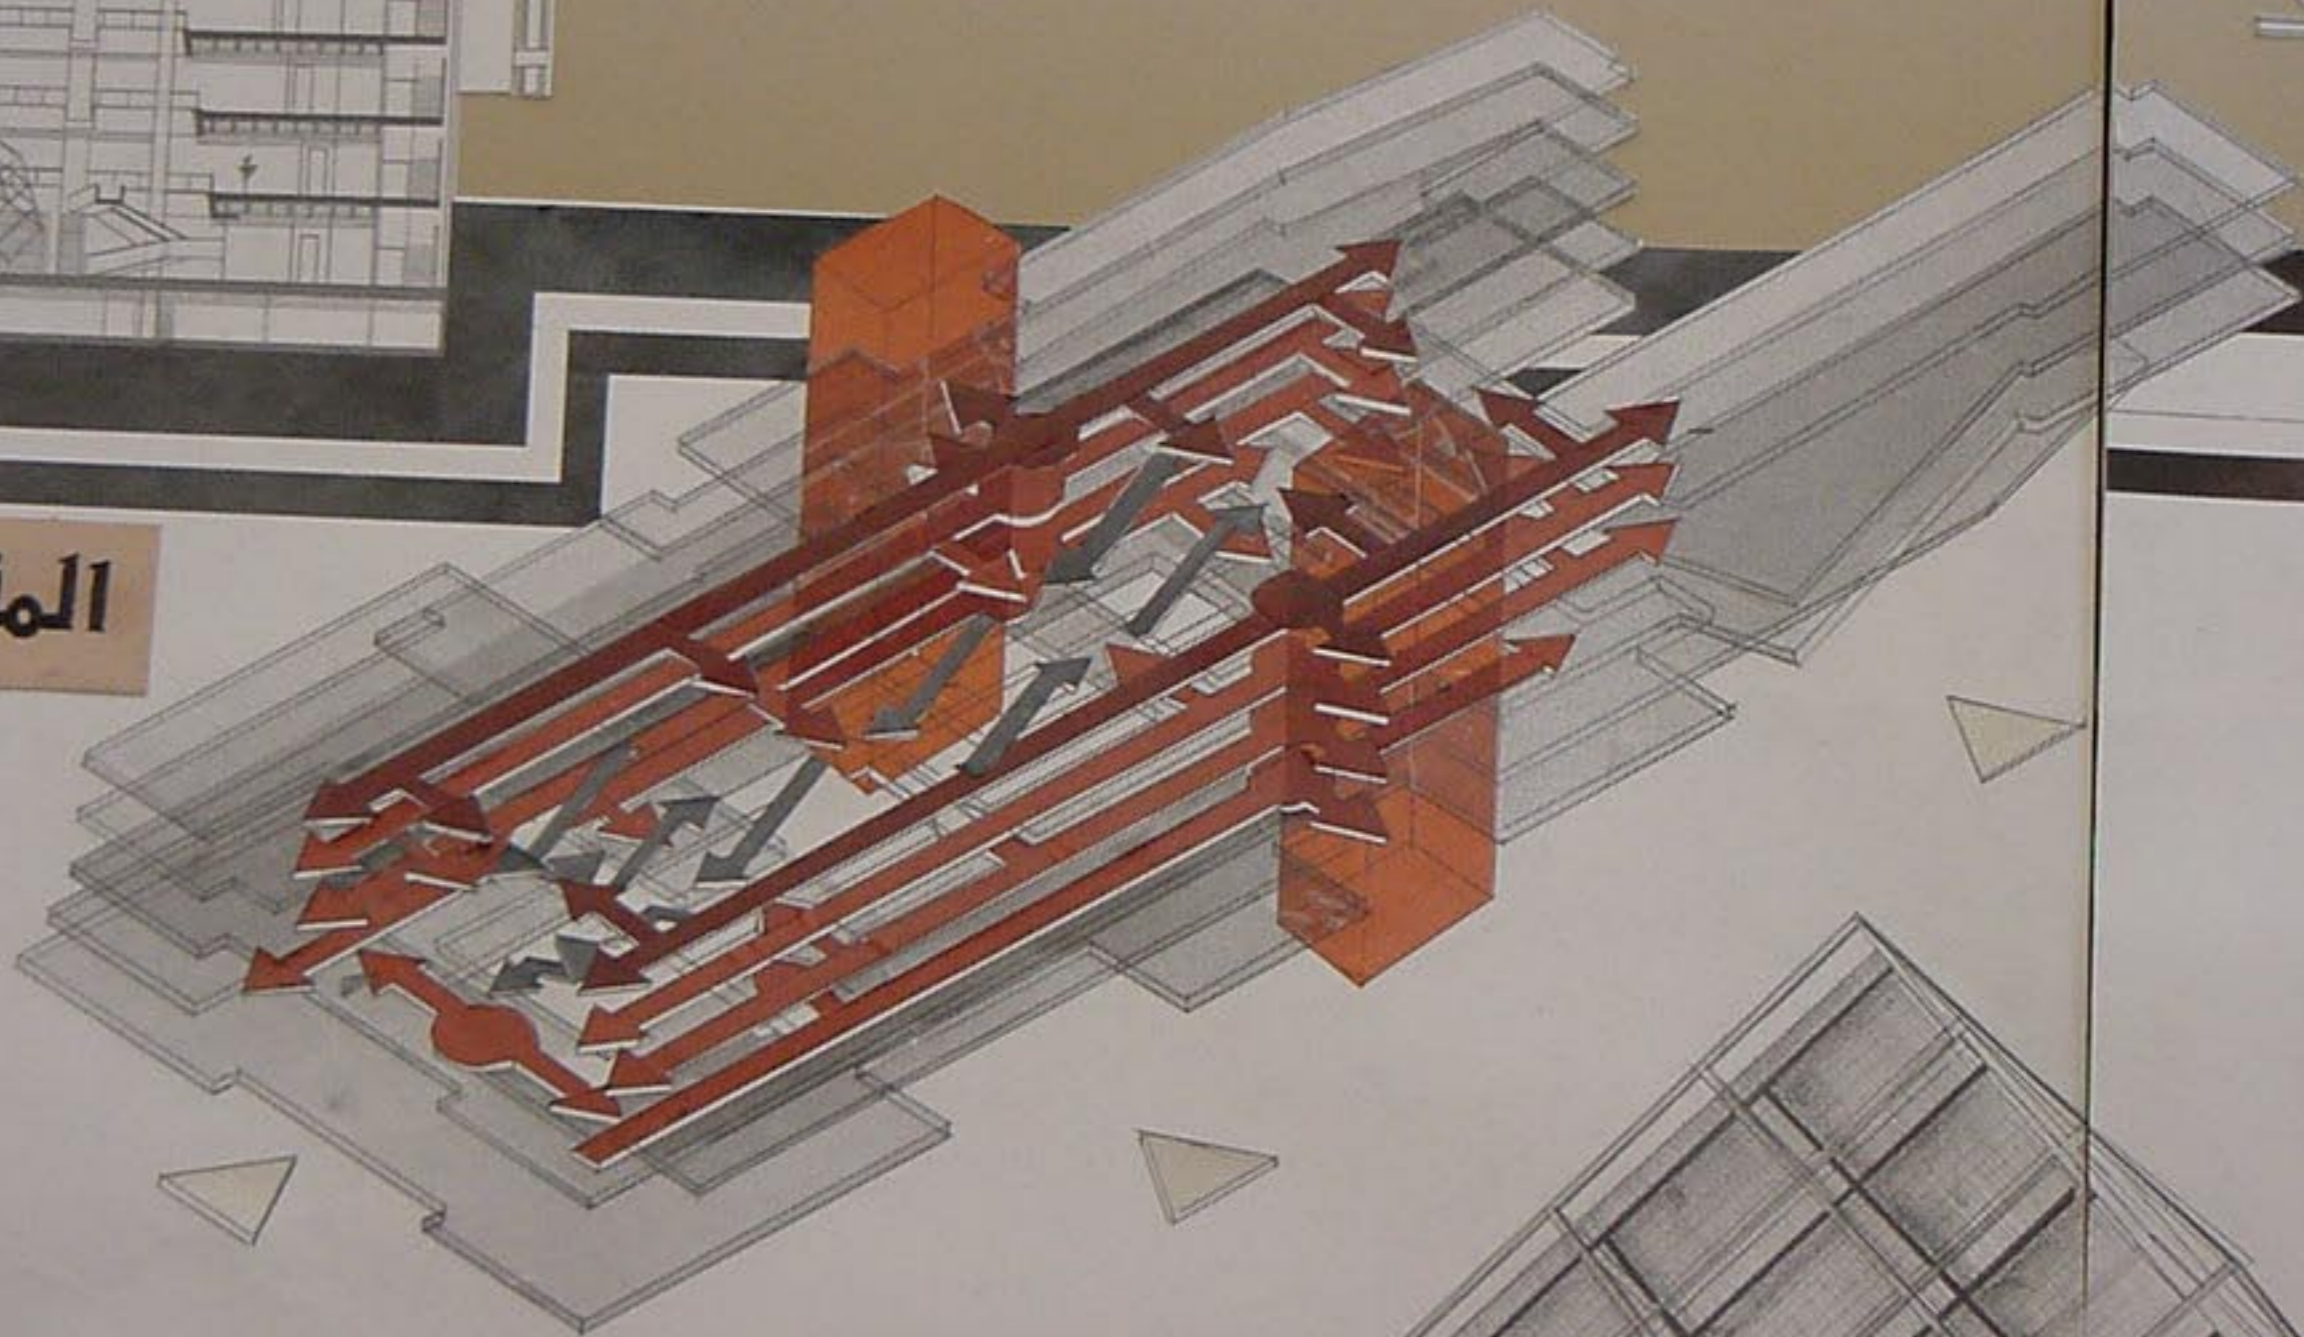

# الواجهة الجنوبية 1/200

- تجار
- ممرات
- عناصر الانتقال
- الشاتولي

1	مداخل تجار
2	ممر
3	ممر استوديو
4	Book Shop Cafe
5	ممر ممرات
6	مخارطة
7	مخارطة
8	ممر
9	ممر
10	مخارطة
11	مخارطة
12	ممر
13	ممر
14	ممر
15	ممر
16	ممر
17	ممر

مسقط الطابق الأول 1/200

مسقط الطابق الثاني 1/200

مسقط الطابق الثالث 1/200

مسقط القبو 1/200

الواجهة الشمالية 1/100

المقطع 00

مسقط

مسقف

التصميم: محمد صالح الفورا  
المشروع: مركز ترفيه تجاري

المقطع

الطالب: محمد سامي الفيرا  
المشروع: مركز ترفيهي تجاري  
الدورة: دورة ٢٠٠٠ - ٢٠٠١

الواجهة الشرقية 1/200

المقطع 3 3

مسقط الطابق الثالث