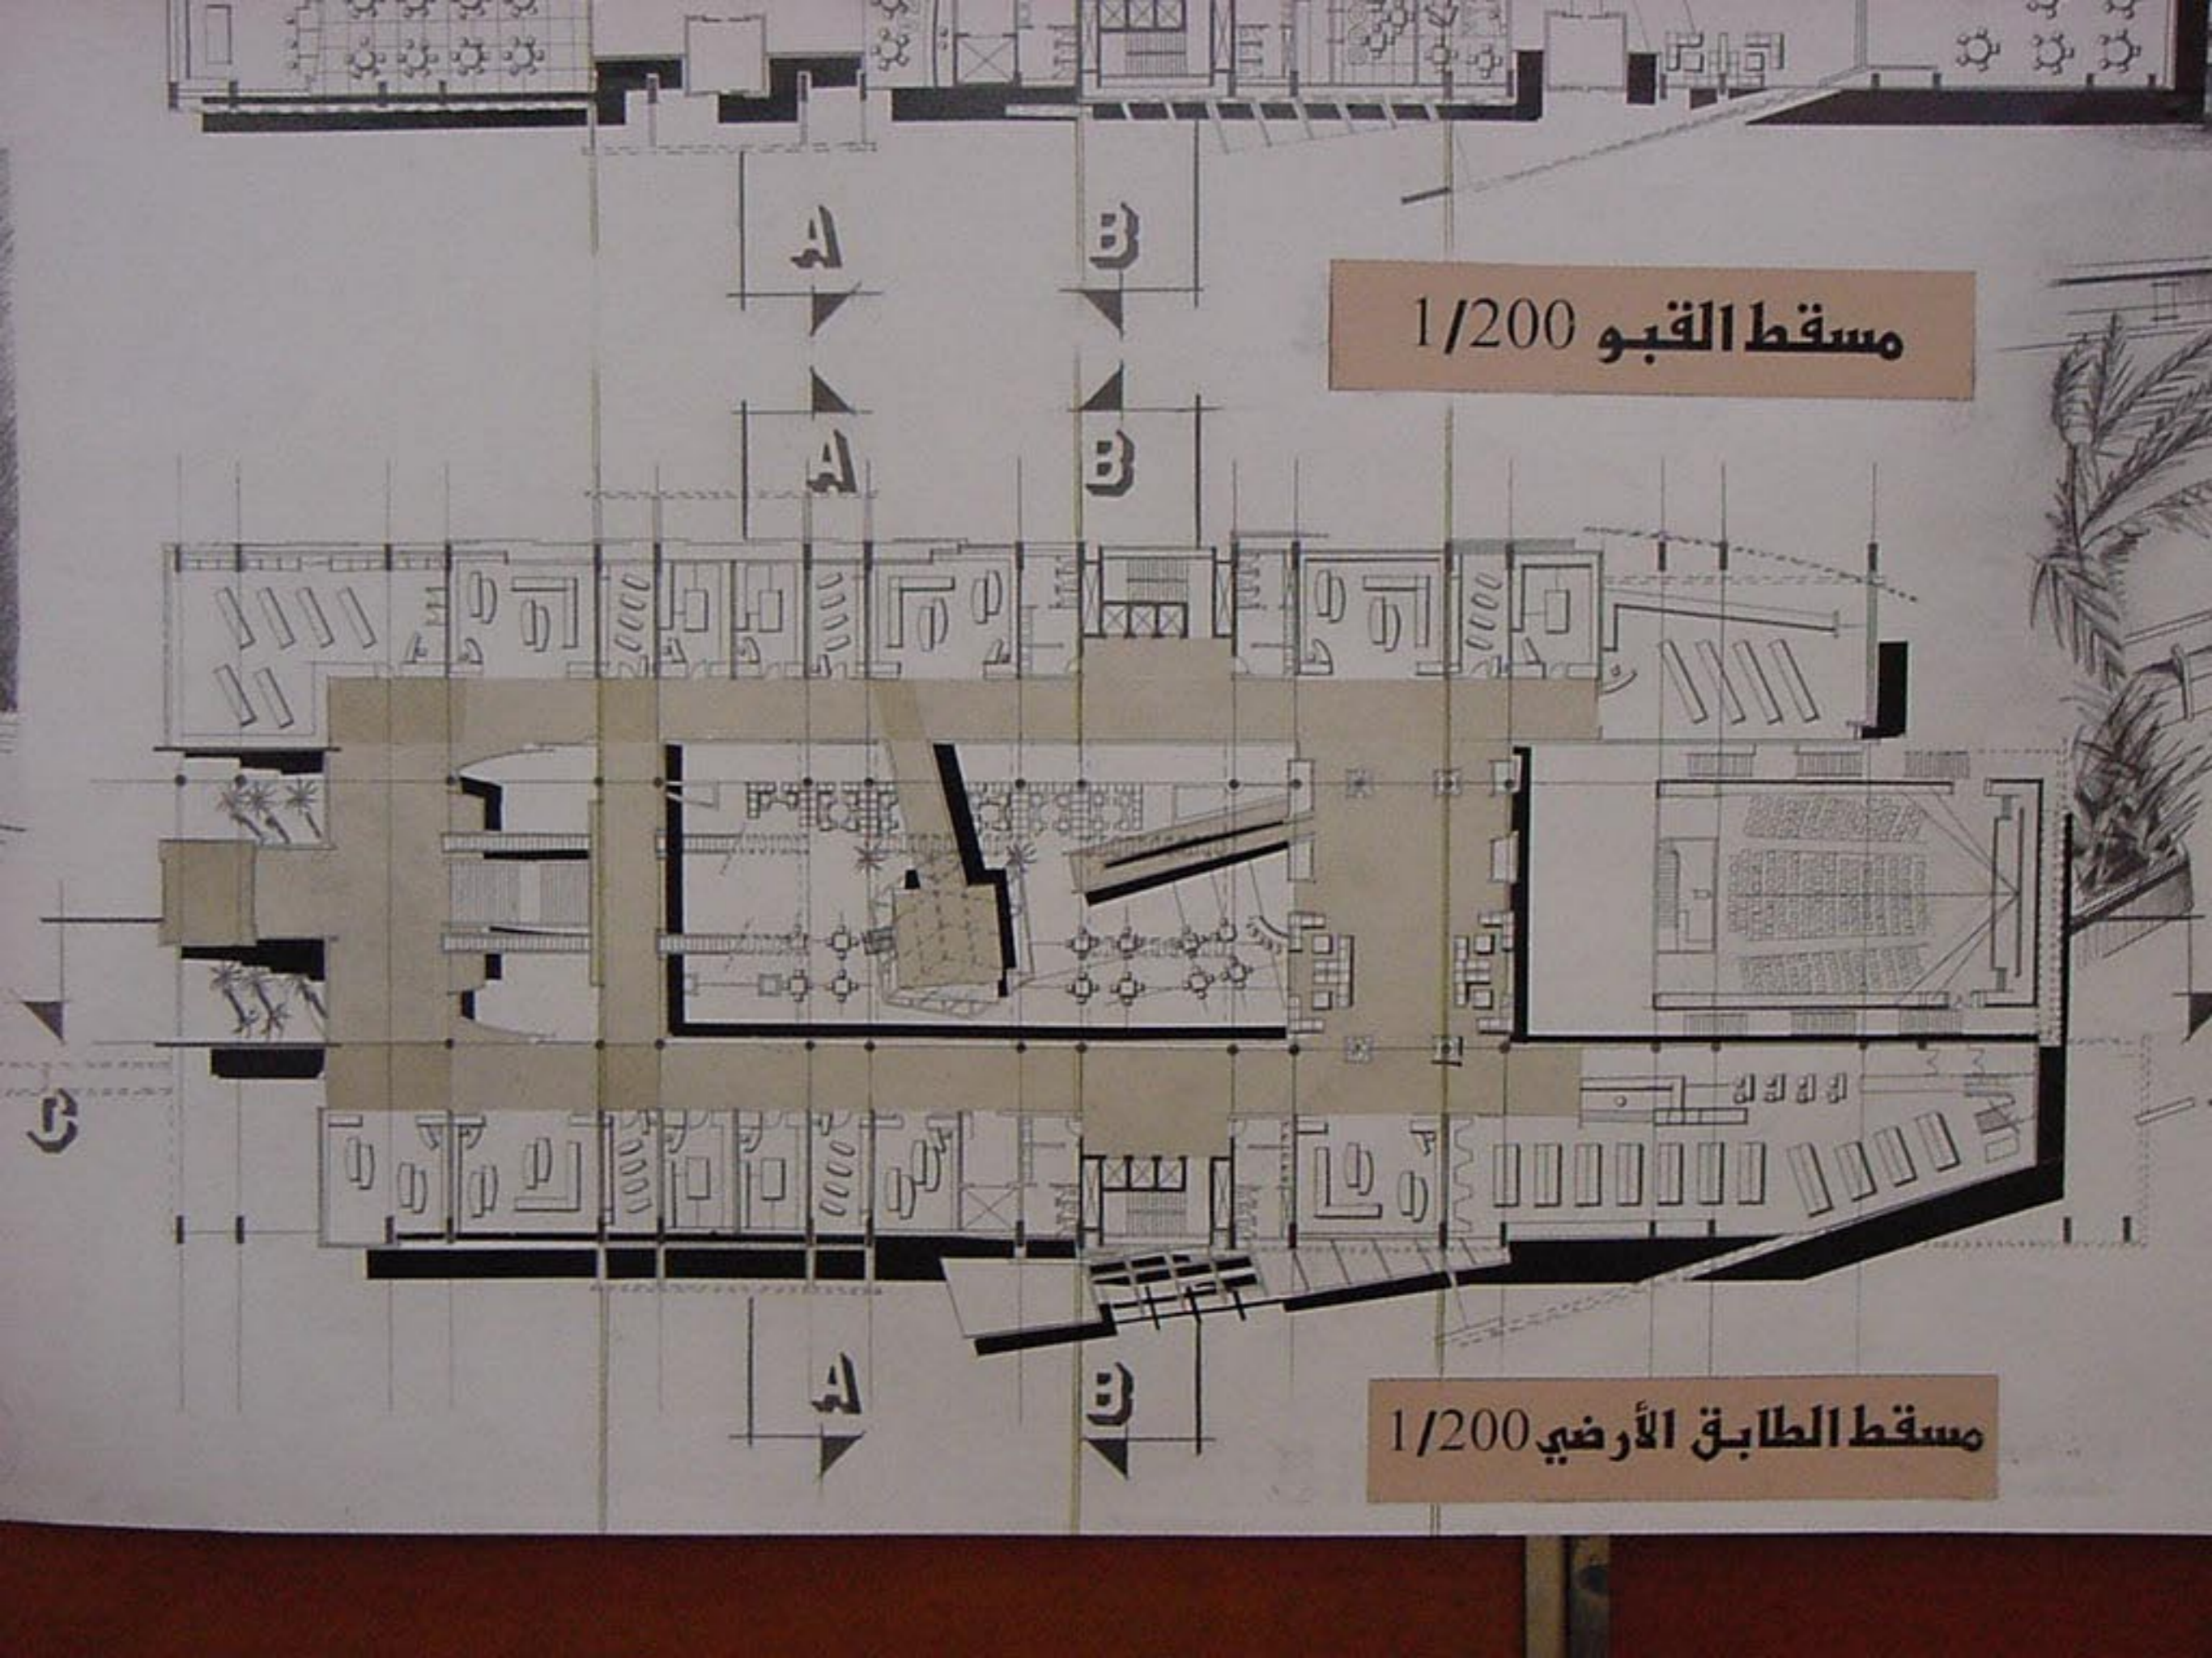

مسقط القبو 1/200

مسقط الطابق الأرضي 1/200