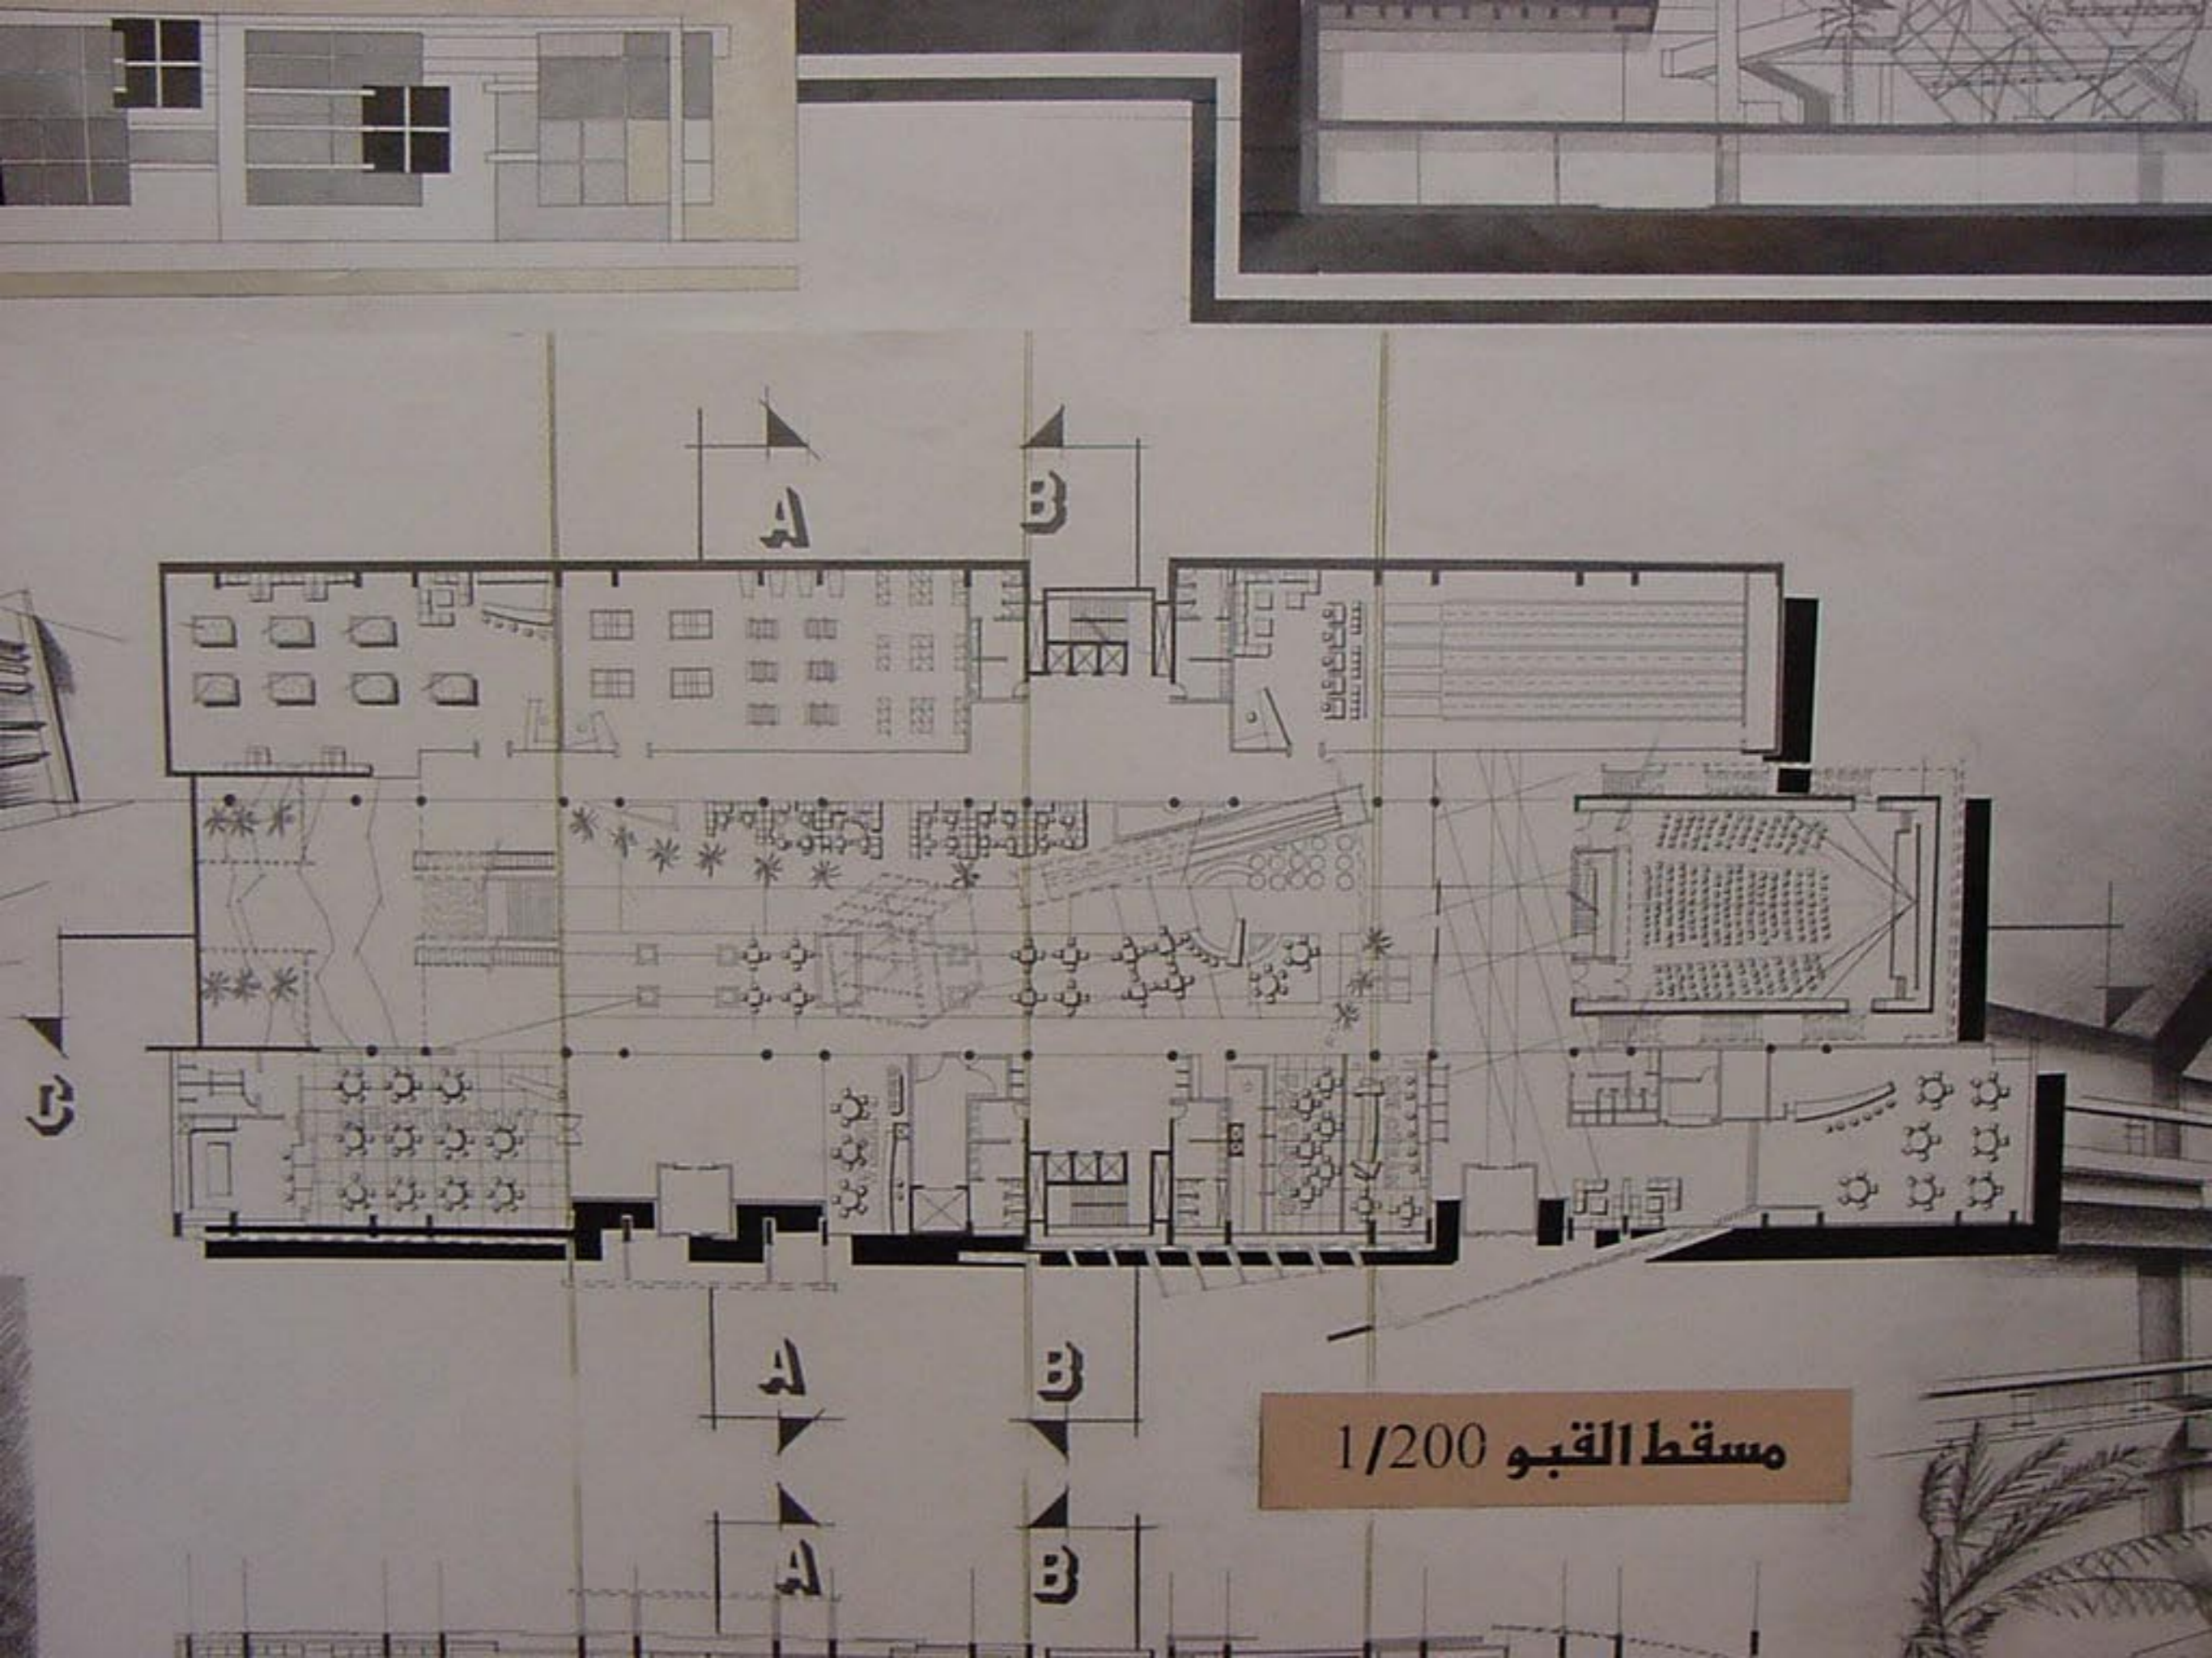

# الواجهة الجنوبية 1/200

- تجار
- ممرات
- عناصر الانتقال
- الشاتولي

1	مداخل تجار
2	ممر
3	ممر استوديو
4	Book Shop Cafe
5	ممر ممرات
6	مخارطة
7	مخارطة
8	ممر
9	ممر
10	مخارطة
11	مخارطة
12	ممر
13	ممر
14	ممر
15	ممر
16	ممر
17	ممر

مسقط الطابق الأول 1/200

مسقط الطابق الثاني 1/200

مسقط الطابق الثالث 1/200

مسقط القبو 1/200

الواجهة الشمالية 1/100

المقطع 00

مسقط

مسقف

التصميم: محمد صالح الفورا  
المشروع: مركز ترفيه تجاري

المقطع

الطالب: محمد سامي الفيرا  
المشروع: مركز ترفيهي تجاري  
الدورة: دورة ٢٠٠٠ - ٢٠٠١

الواجهة الشرقية 1/200

المقطع 3 3

مسقط الطابق الثالث