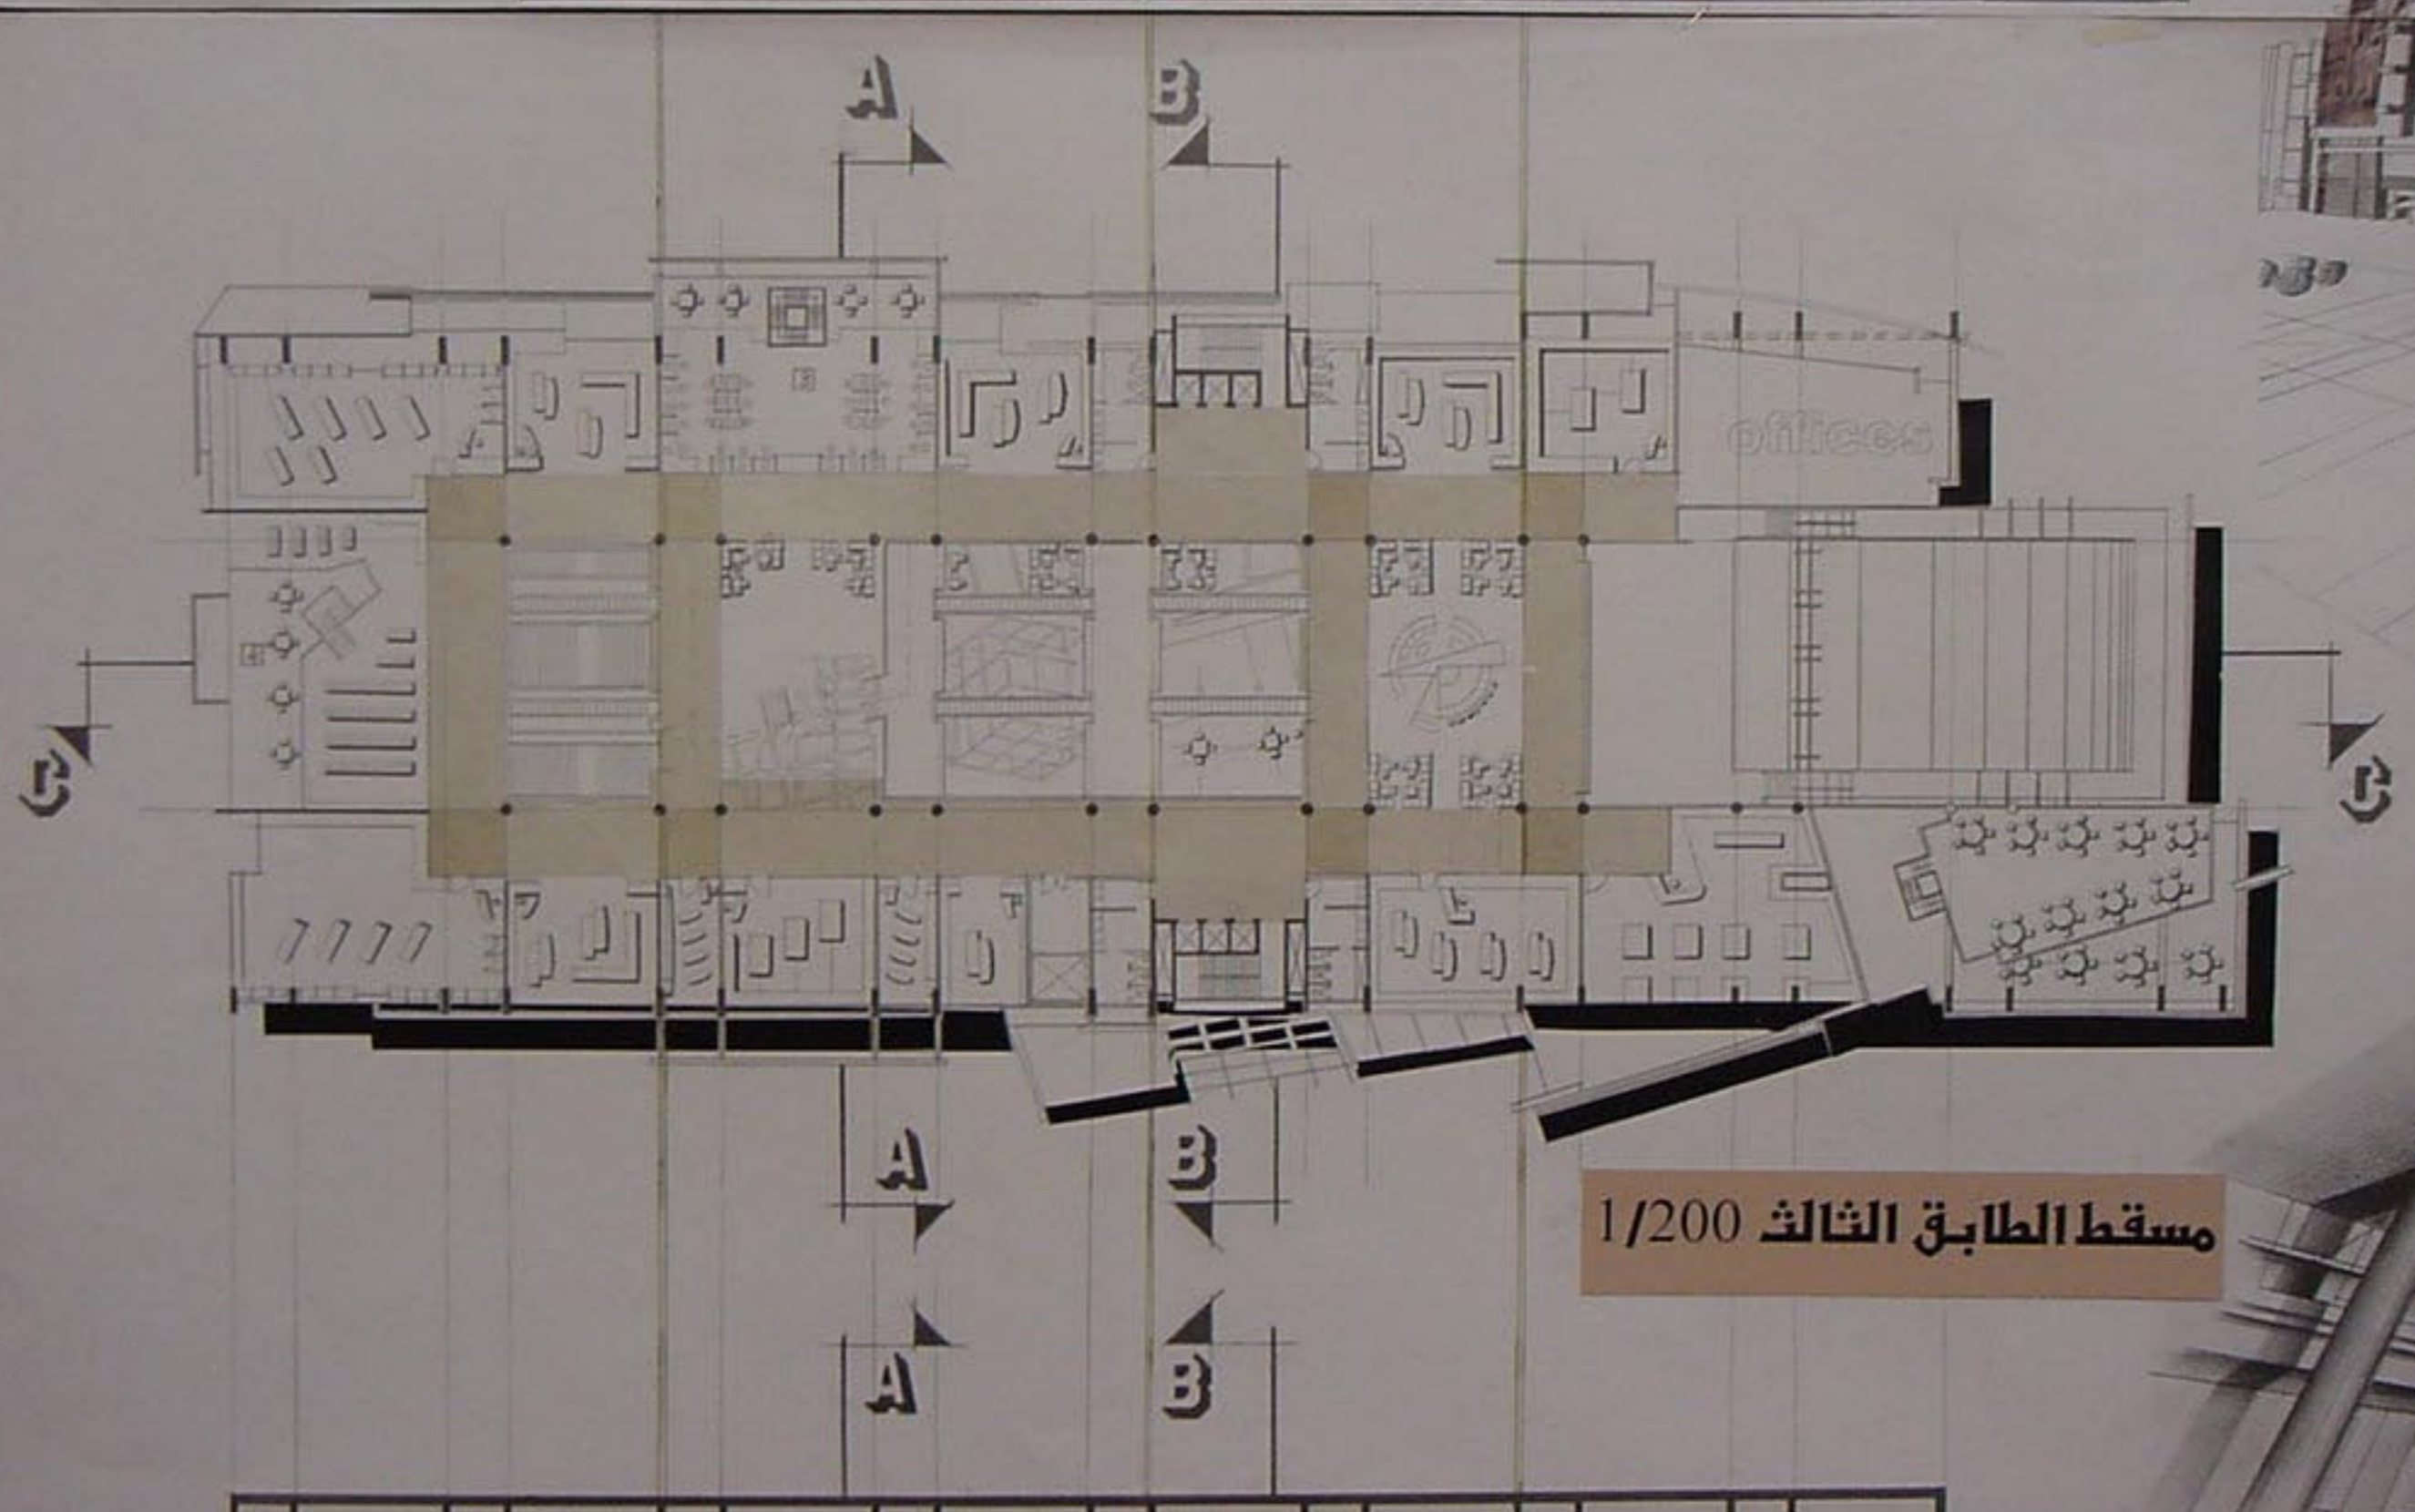

# الواجهة الجنوبية 1/200

- تجار
- ممرات
- عناصر الانتقال
- الشاتولي

1	مداخل تجار
2	ممر
3	ممر استوديو
4	Book Shop Cafe
5	ممر ممرات
6	مخارطة
7	مخارطة
8	ممر
9	ممر
10	مخارطة
11	مخارطة
12	ممر
13	ممر
14	ممر
15	ممر
16	ممر
17	ممر

مسقط الطابق الأول 1/200

مسقط الطابق الثاني 1/200

مسقط الطابق الثالث 1/200

مسقط القبو 1/200

الواجهة الشمالية 1/100

المقطع 00

مسقط

مسقف

التصميم: محمد صالح الفورا  
المشروع: مركز ترفيه تجاري

المقطع

الطالب: محمد سامي الفيرا  
المشروع: مركز ترفيهي تجاري  
الدورة: دورة ٢٠٠٠ - ٢٠٠١

الواجهة الشرقية 1/200

المقطع 3 3

مسقط الطابق الثالث