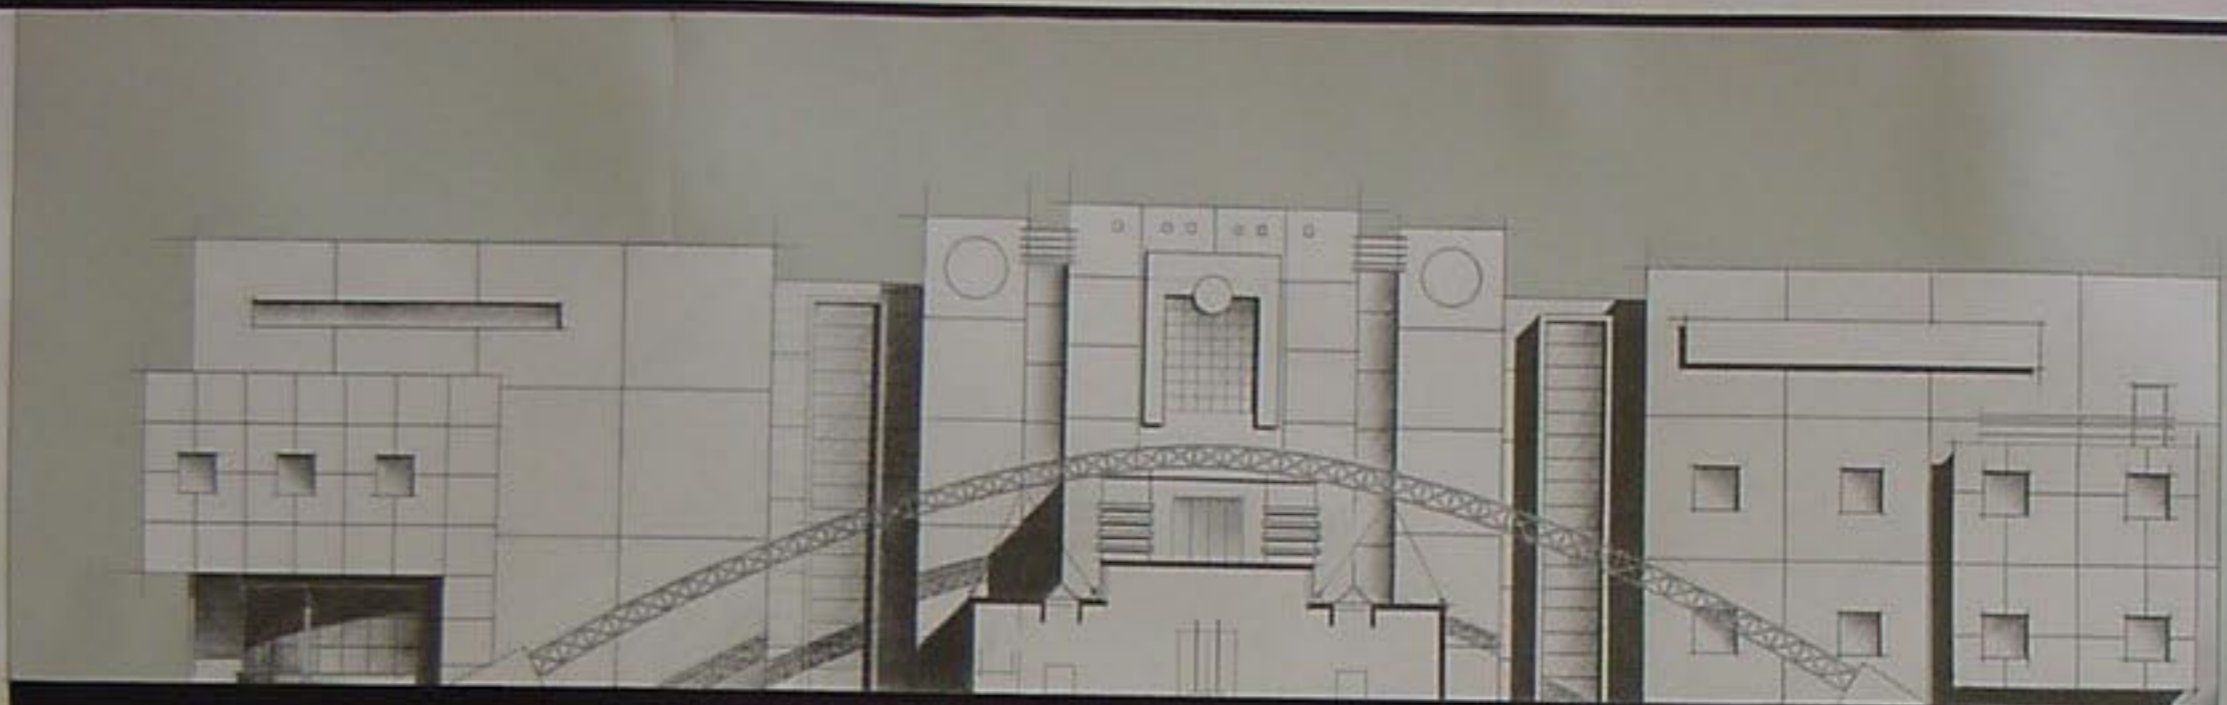

واجهة جنوبية شرقية ١/١٠٠

تحليل الواجهة

واجهة جنوبية غربية ١/١٠٠

حاجوه
الابتدائي
٢٠٠١
تأسيسه
توجيهه