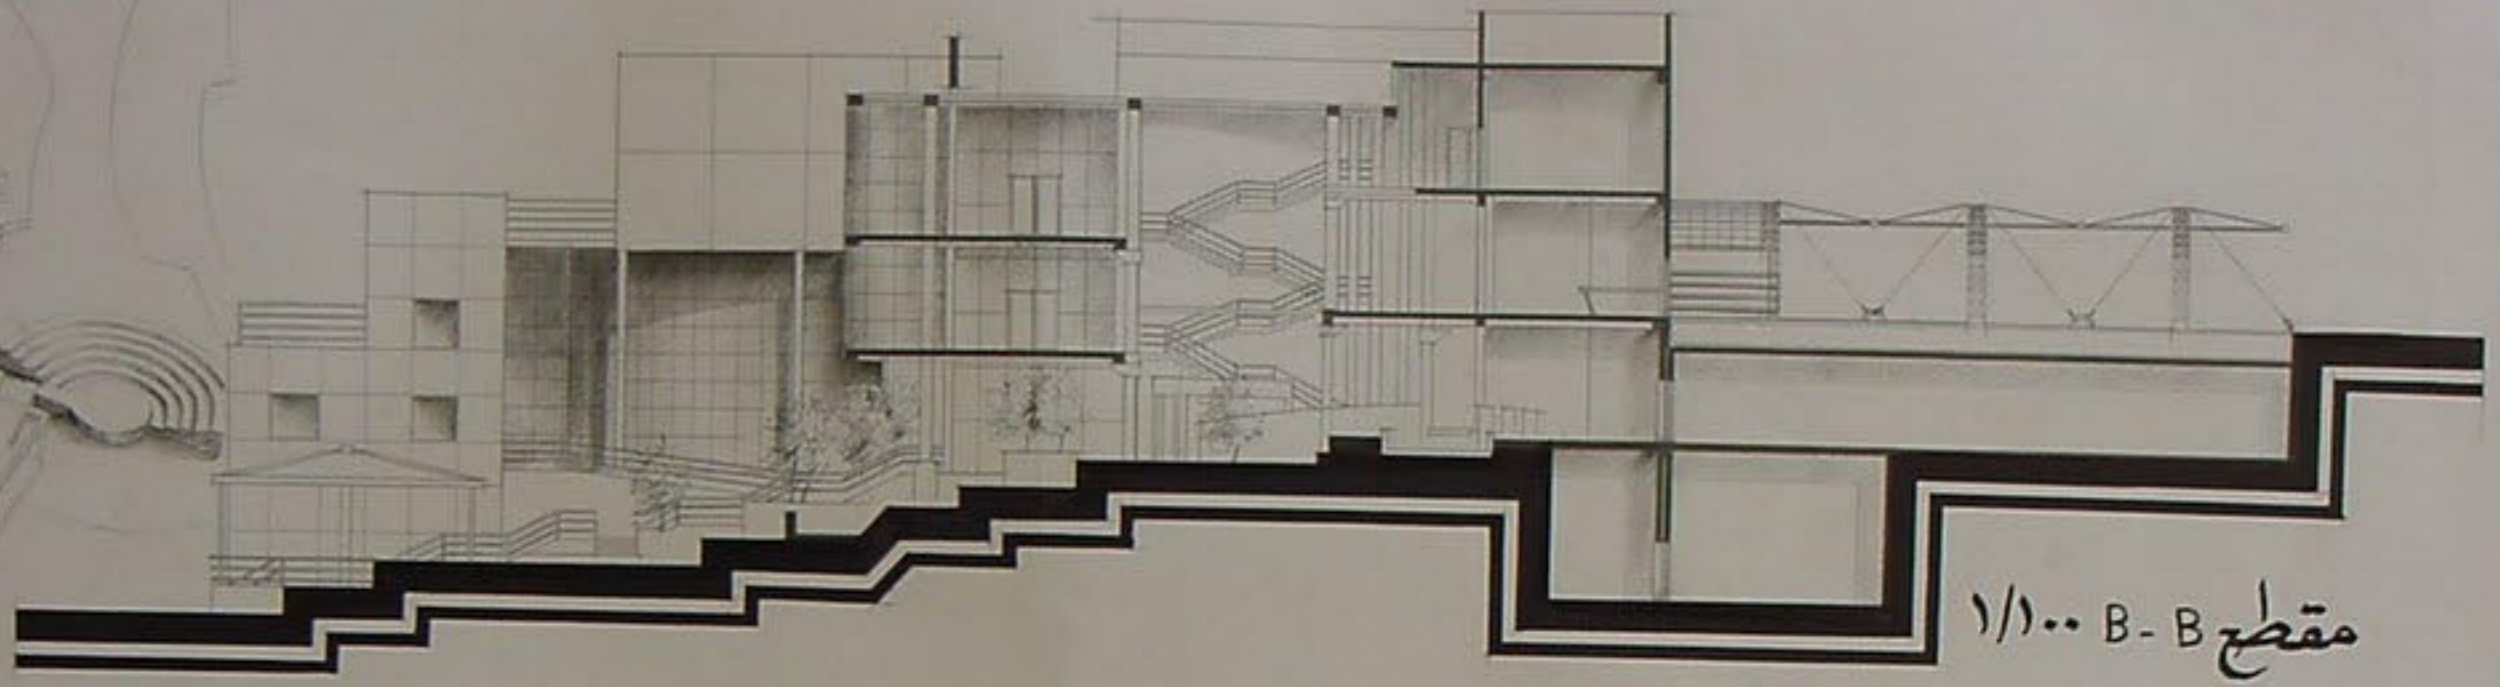

مسقط  
 منسوب  
 - 460  
 1/100

فكرة تحليلية

حلوه  
في إيماني  
وزا  
تحليلية  
القبو  
الابق الأرضي  
الاول  
سبة  
سبة  
انترن  
بيوت  
معية

مسقط الطابق الاول ١٥٠٠

مسقط القبول ١/٥٠٠

مسقط طابق الدخول (الأرضي) ١/٥٠٠

ول ١/٥٠٠

مسقط القيو ١/٥٠٠

واجهة جنوبية شرقية ١/١٠٠

تحليل الواجهة

واجهة جنوبية غربية ١/١٠٠

حاجوه  
الابتدائي  
٢٠٠١  
تأسيسه  
توجيهه

واجهة شمالية شرقية ١/١٠٠

تحليل الواجهة ١/٢٠٠

مقطع B-B ١/١٠٠

سدانة حلاوة  
مركز تاني (المنامي)  
دورة قوز ١-٢  
وجهة شمالية غربية  
مقطع

واجهه شمالية غربية ١/١٠٠

مقطع شاقولي A-A ۱/۱۰۰

موقع عام ۱/۴۰۰

A