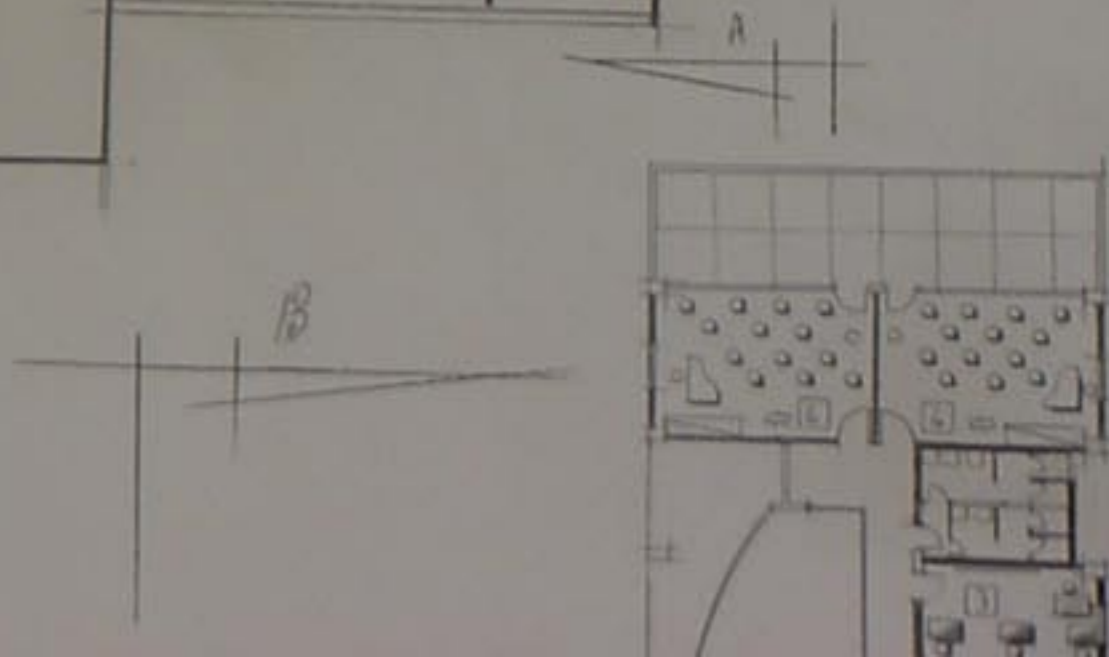

مسقط القيو ١/٥٠٠