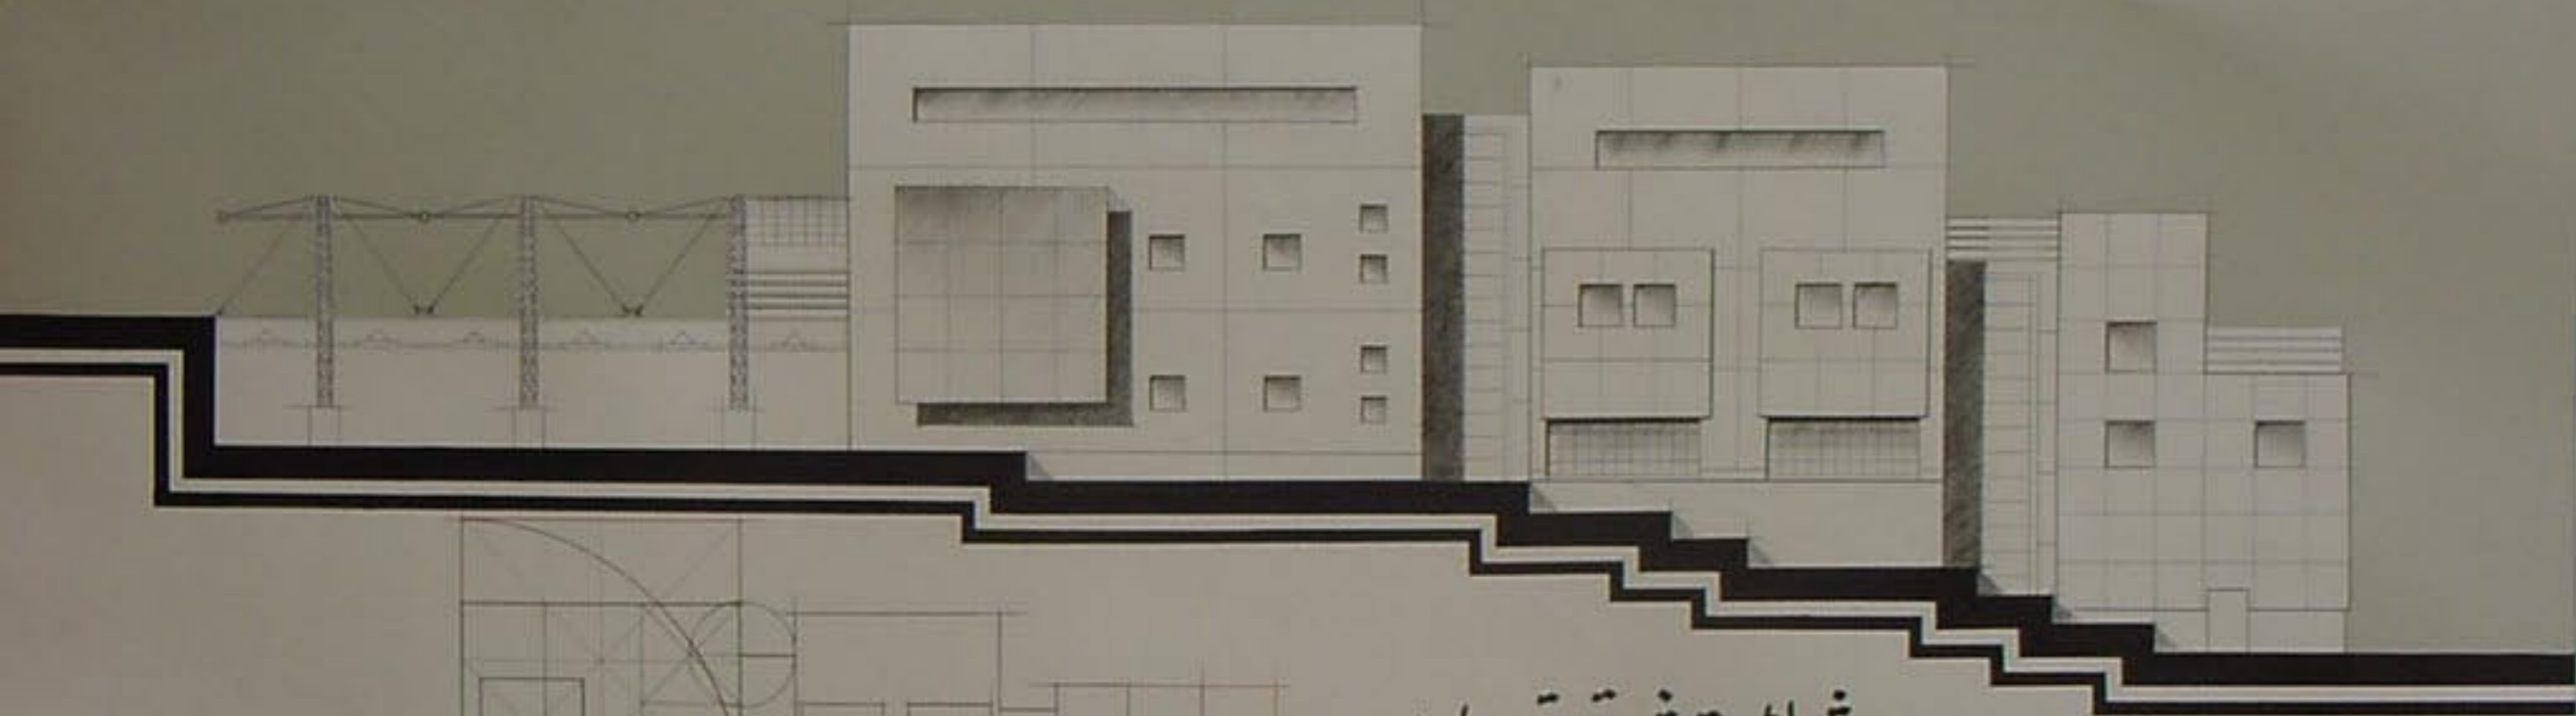

مسقط  
 منسوب  
 - 460  
 1/100

فكرة تحليلية

حلوه  
في إيماني  
وزا  
تحليلية  
القبو  
الابق الأرضي  
الاول  
سبة  
سبة  
انترن  
بيوت  
معية

مسقط الطابق الاول ١٥٠٠

مسقط القبول ١/٥٠٠

مسقط طابق الدخول (الأرضي) ١/٥٠٠

ول ١/٥٠٠

مسقط القيو ١/٥٠٠

واجهة جنوبية شرقية ١/١٠٠

تحليل الواجهة

واجهة جنوبية غربية ١/١٠٠

حاجوه  
الابتدائي  
٢٠٠١  
تأسيسه  
توجيهه

واجهة شمالية شرقية ١/١٠٠

تحليل الواجهة ١/٢٠٠

مقطع B-B ١/١٠٠

سدانة حلاوة  
مركز تاني (المنامي)  
دورة قوز ١-٢  
وجهة شمالية غربية  
مقطع

واجهه شمالية غربية ١/١٠٠

مقطع شاقولي A-A ۱/۱۰۰

موقع عام ۱/۴۰۰

A