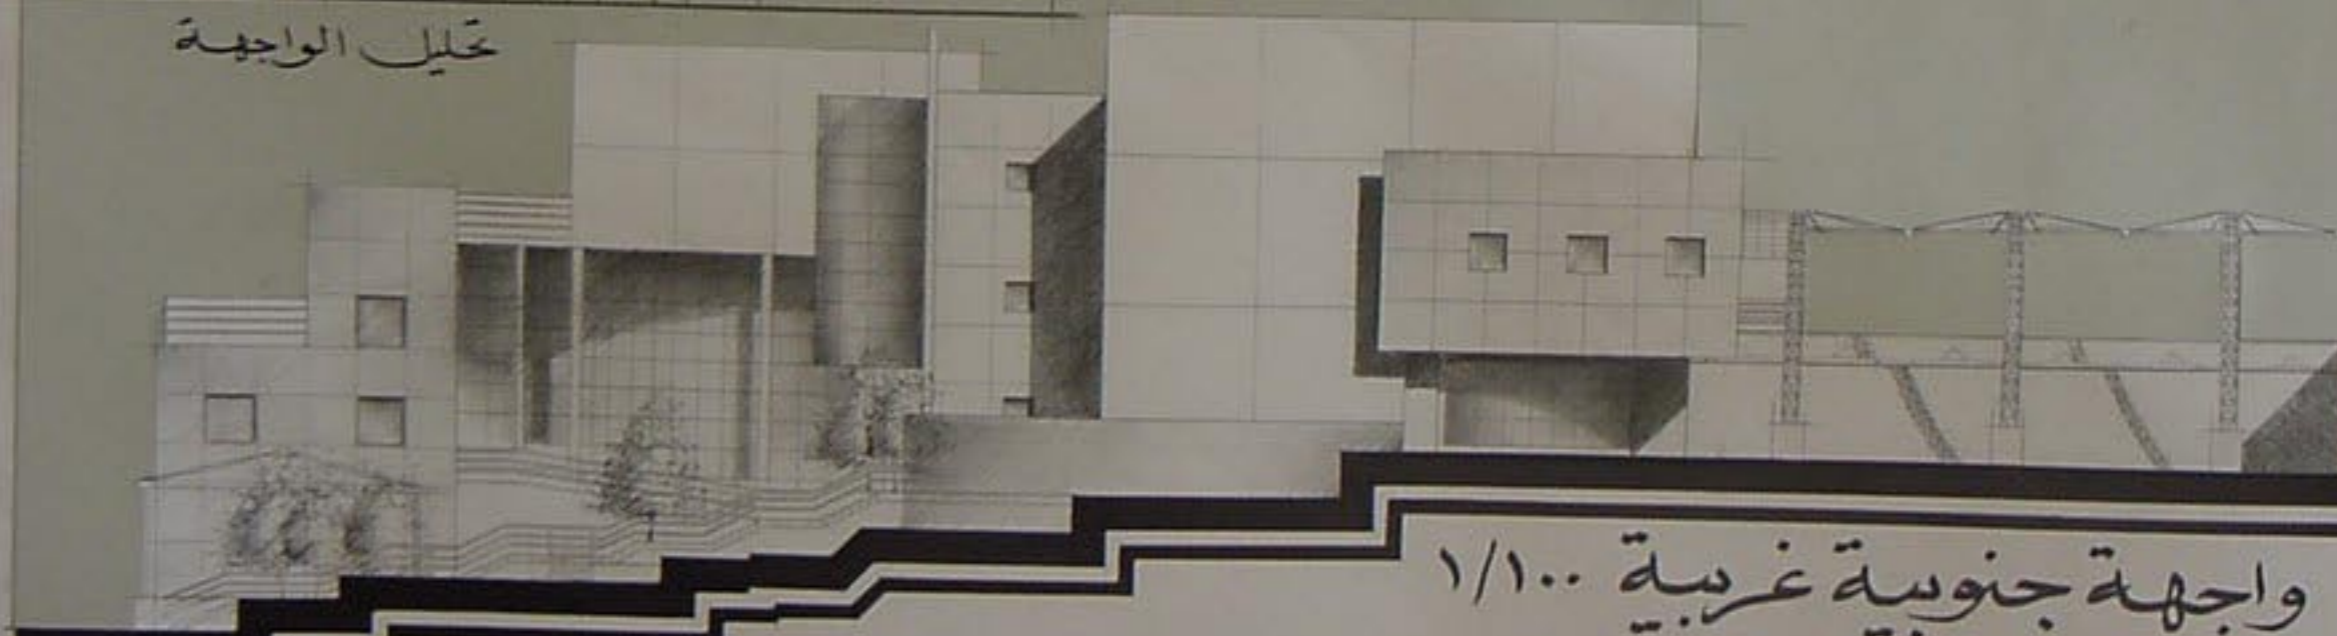

واجهة جنوبية غربية ١/١٠٠

حاجوه
الابتدائي
٢٠٠١
تأسيسه
توجيهه