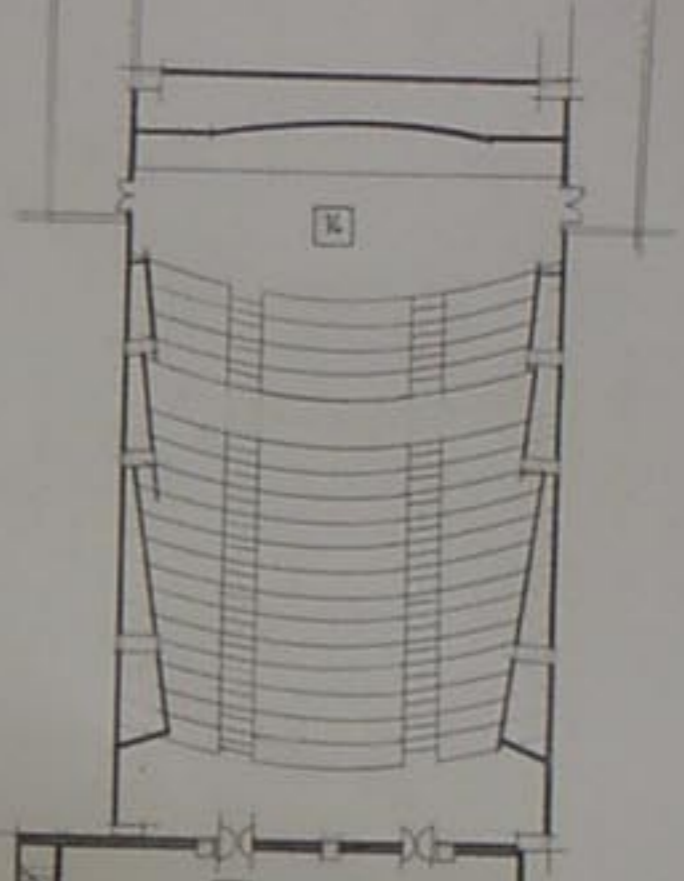

مسقط  
 منسوب  
 - 460  
 1/100

فكرة تحليلية

حلوه  
في إيماني  
وزا  
تحليلية  
القبو  
الابق الأرضي  
الاول  
سبة  
سبة  
انترن  
بيوت  
معية

مسقط الطابق الاول ١٥٠٠

مسقط القبول ١/٥٠٠

مسقط طابق الدخول (الأرضي) ١/٥٠٠

ول ١/٥٠٠

مسقط القيو ١/٥٠٠

واجهة جنوبية شرقية ١/١٠٠

تحليل الواجهة

واجهة جنوبية غربية ١/١٠٠

حاجوه  
الابتدائي  
٢٠٠١  
تأسيسه  
توجيهه

واجهة شمالية شرقية ١/١٠٠

تحليل الواجهة ١/٢٠٠

مقطع B-B ١/١٠٠

سدانة حلاوة  
مركز تاني (المنامي)  
دورة قوز ١-٢  
وجهة شمالية غربية  
مقطع

واجهه شمالية غربية ١/١٠٠

مقطع شاقولي A-A ۱/۱۰۰

موقع عام ۱/۴۰۰

A