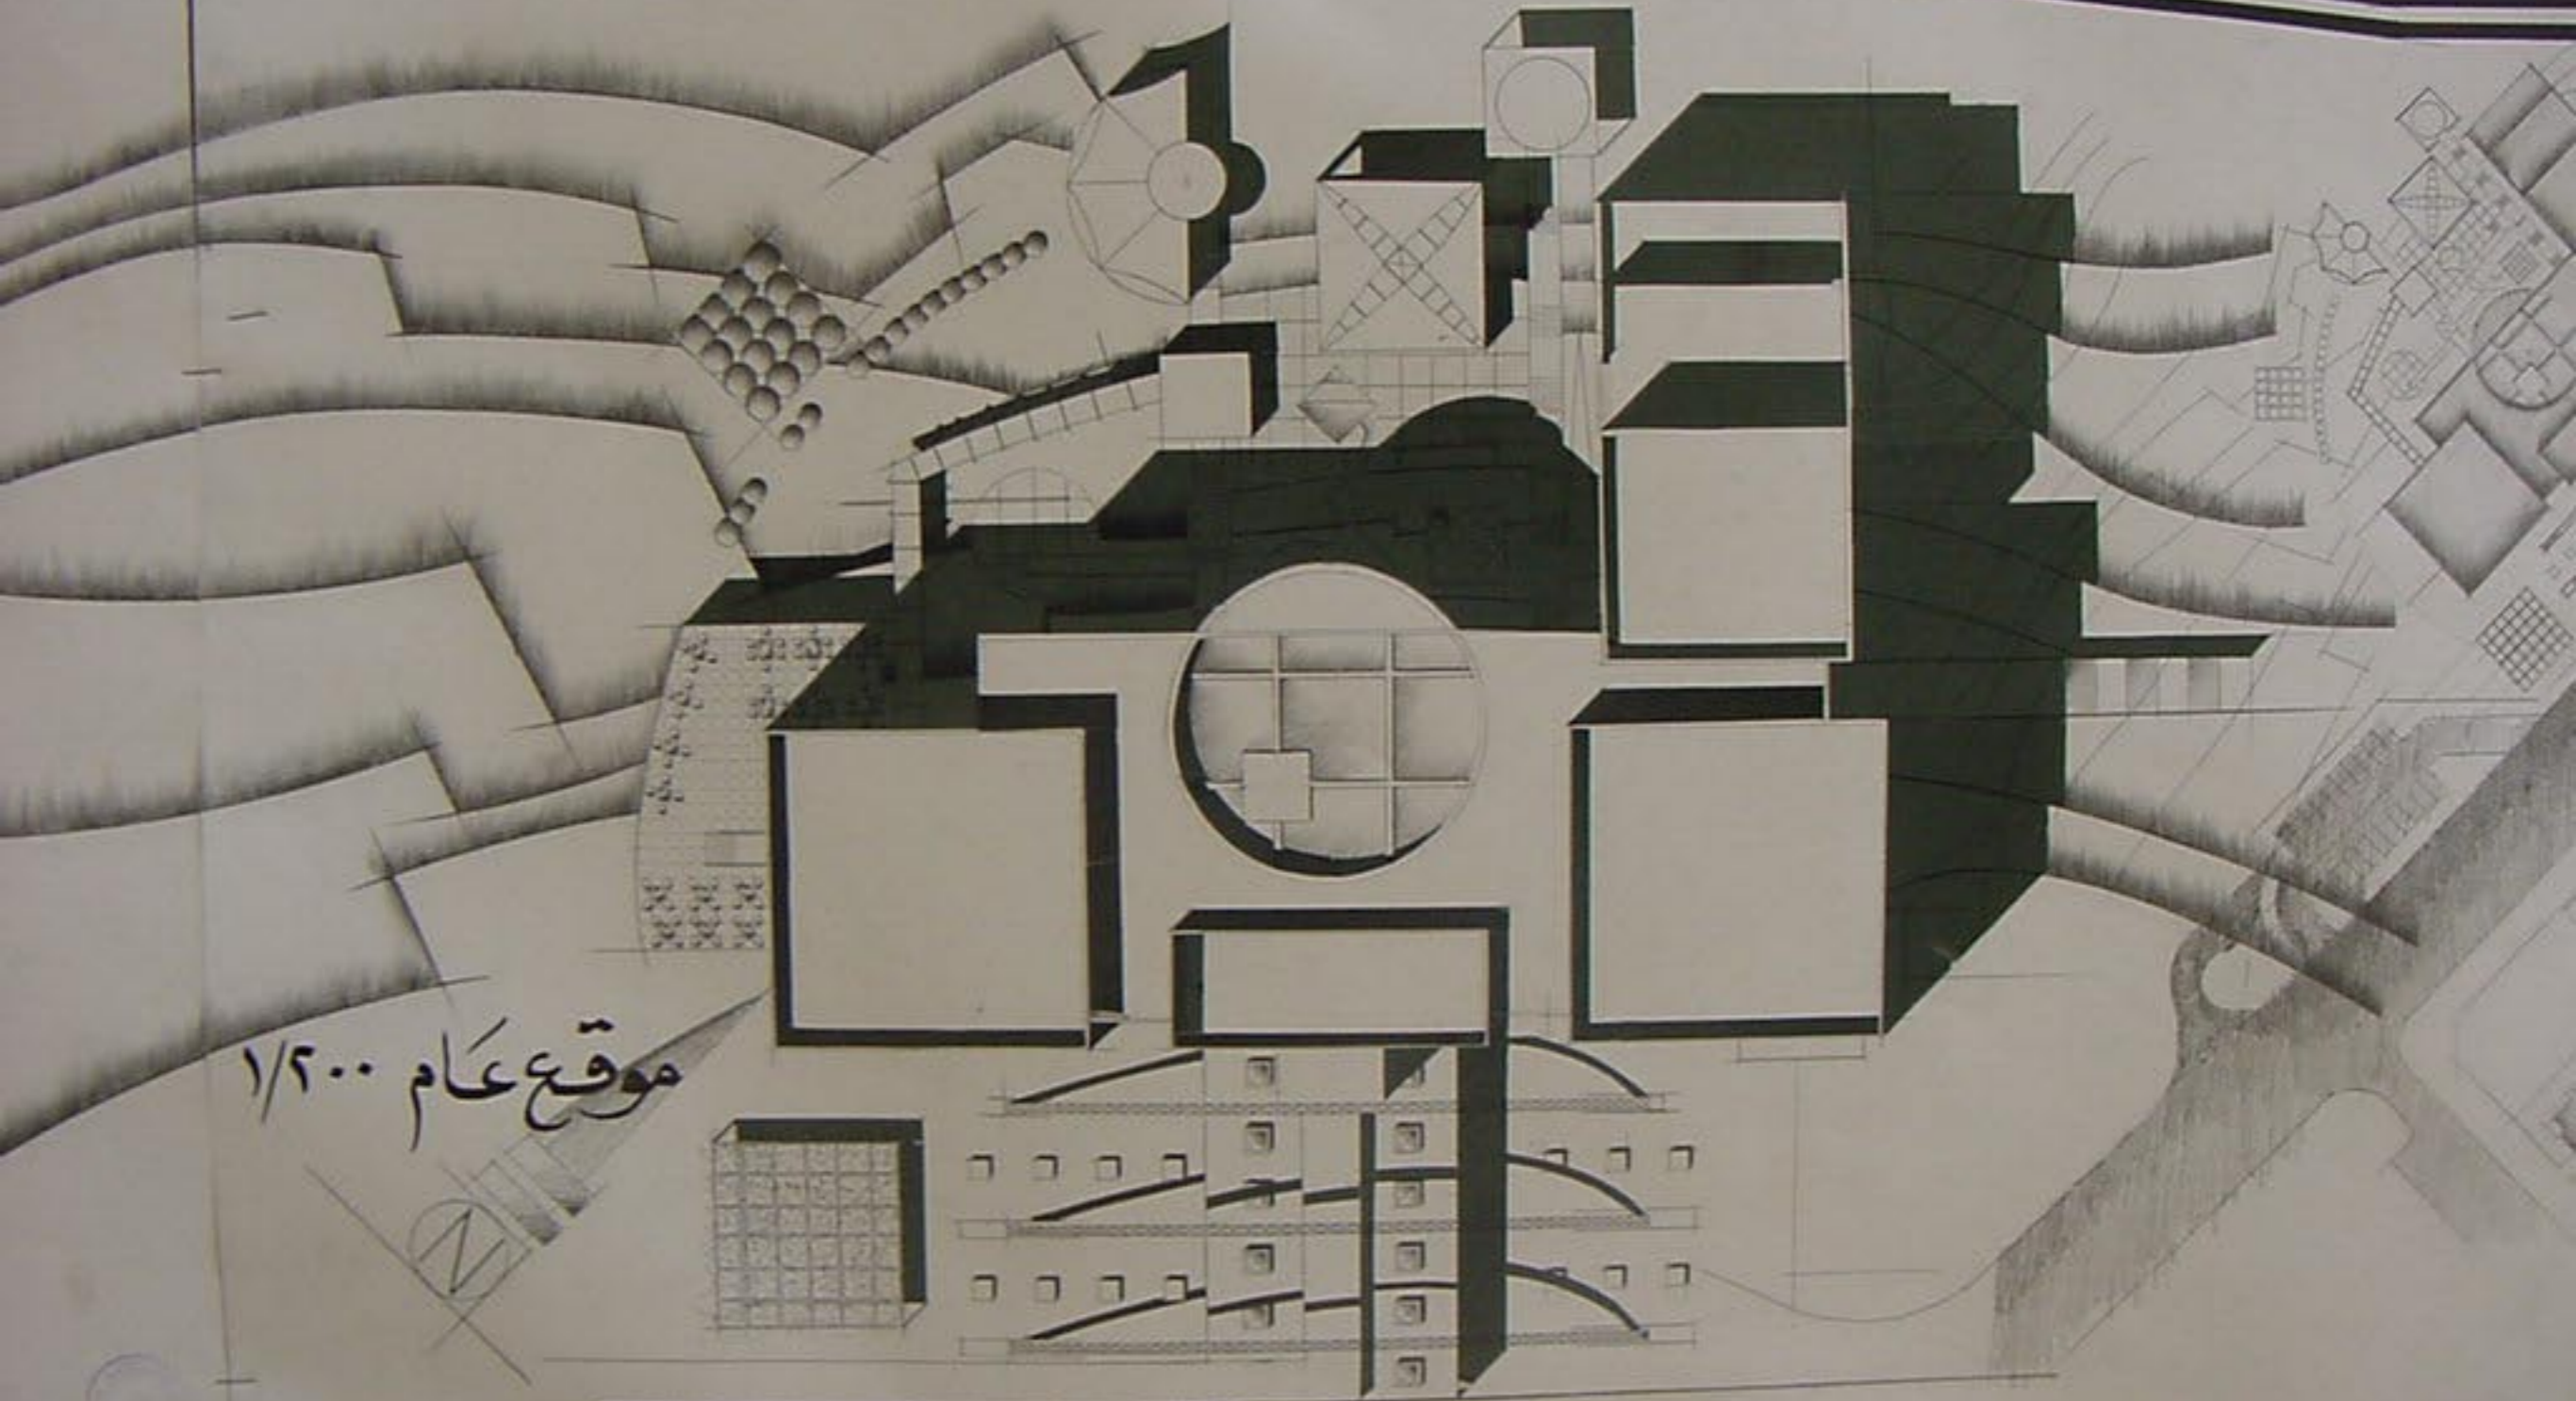

موقع عام ۱/۵۰۰

مقطع شاقولي A-A ۱/۱۰۰

موقع عام ۱/۲۰۰

ميدان حدائق  
 مركز تراثي  
 حديقة تونسية  
 قاعة تحليلية  
 مسقط العيون  
 ساحة المزارع  
 مسقط العيون  
 ساحة المزارع  
 مسقط العيون  
 ساحة المزارع

ميدان حدائق  
 مركز تراثي  
 حديقة تونسية  
 مسقط العيون  
 ساحة المزارع  
 مسقط العيون  
 ساحة المزارع  
 مسقط العيون  
 ساحة المزارع

مسقط  
 منسوب  
 - 460  
 1/100

فكرة تحليلية

حلوه  
في إيماني  
وزا  
تحليلية  
القبو  
الابق الأرضي  
الاول  
سبة  
سبة  
انترن  
بيوت  
معية

مسقط الطابق الاول ١٥٠٠

مسقط القبول ١/٥٠٠

مسقط طابق الدخول (الأرضي) ١/٥٠٠

ول ١/٥٠٠

مسقط القيو ١/٥٠٠

واجهة جنوبية شرقية ١/١٠٠

تحليل الواجهة

واجهة جنوبية غربية ١/١٠٠

حاجوه  
الابتدائي  
٢٠٠١  
تأسيسه  
توجيهه

واجهة شمالية شرقية ١/١٠٠

تحليل الواجهة ١/٢٠٠

مقطع B-B ١/١٠٠

سدانة حلاوة  
مركز تاني (المنامي)  
دورة قوز ١-٢  
وجهة شمالية غربية  
مقطع

واجهه شمالية غربية ١/١٠٠

مقطع شاقولي A-A ۱/۱۰۰

موقع عام ۱/۴۰۰

A