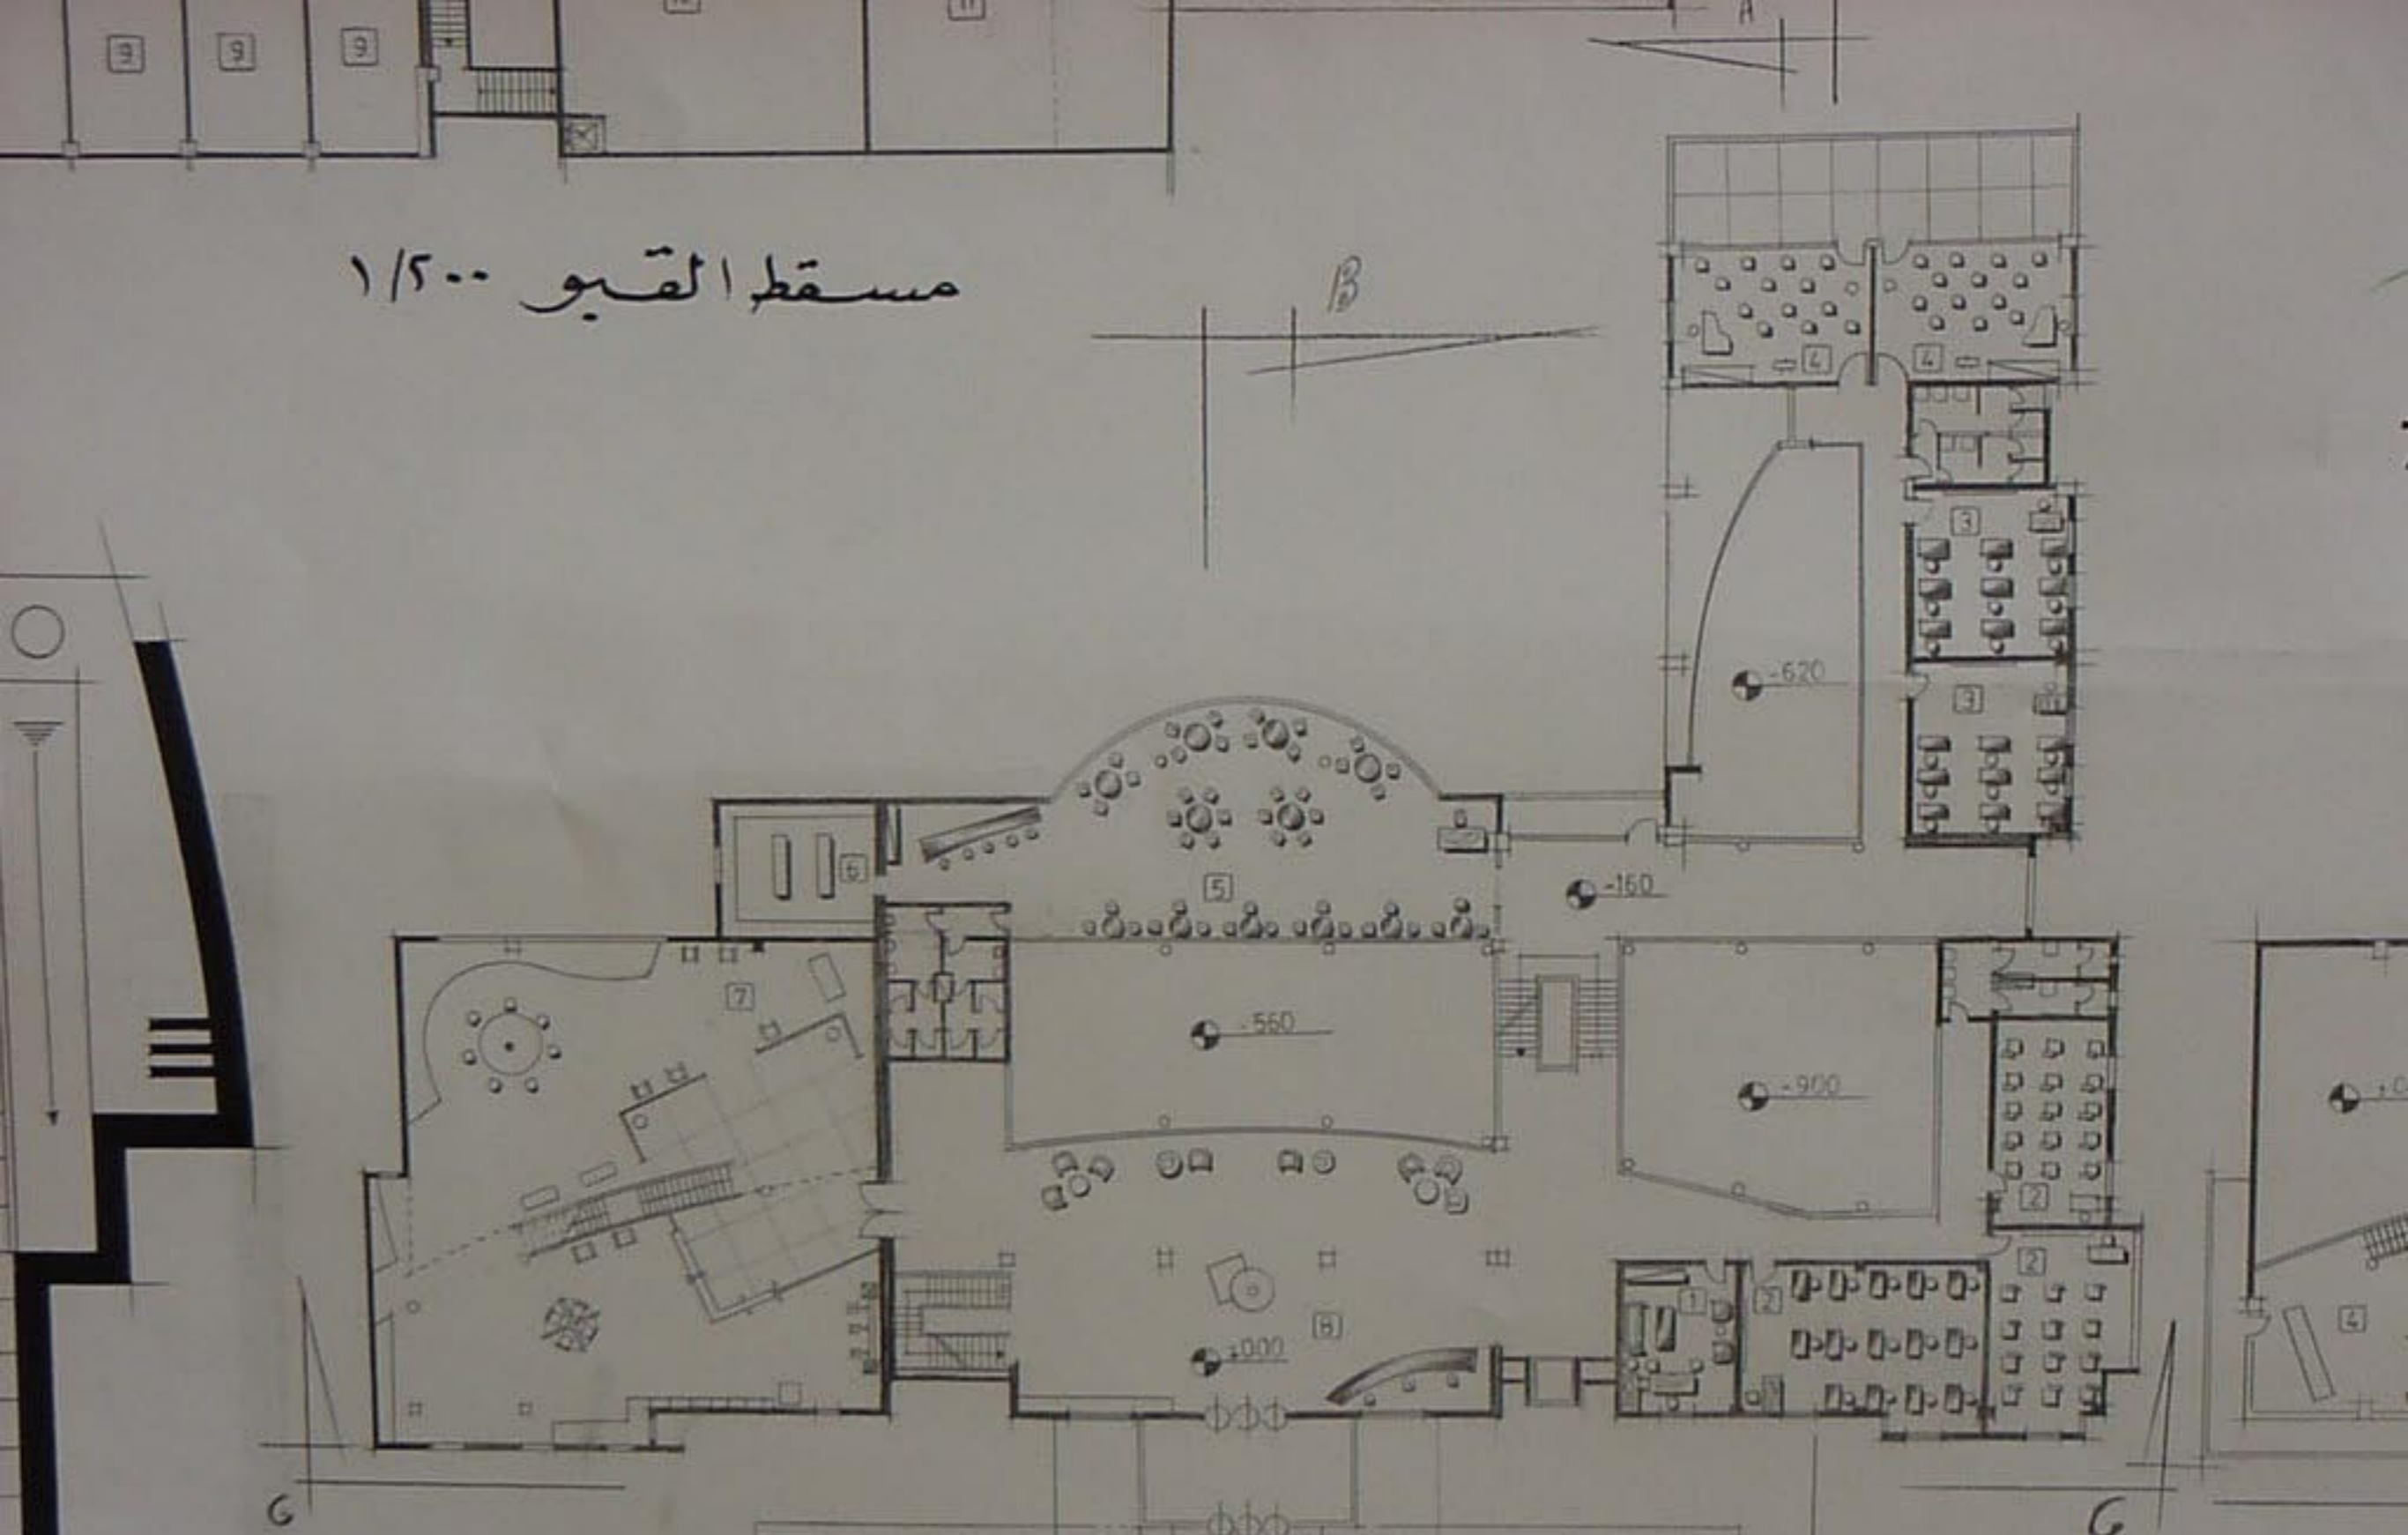

مسقط  
 منسوب  
 - 460  
 1/100

فكرة تحليلية

حلوه  
في إيماني  
وزا  
تحليلية  
القبو  
الابق الأرضي  
الاول  
سبة  
سبة  
انترن  
بيوت  
معية

مسقط الطابق الاول ١٥٠٠

مسقط القبول ١/٥٠٠

مسقط طابق الدخول (الأرضي) ١/٥٠٠

مقطع B-B ١/١٠٠

سدانة حلاوة  
مركز تاني (المنامي)  
دورة قوز ١-٢  
وجهة شمالية غربية  
مقطع

واجهه شمالية غربية ١/١٠٠

مقطع شاقولي A-A ۱/۱۰۰

موقع عام ۱/۴۰۰

A