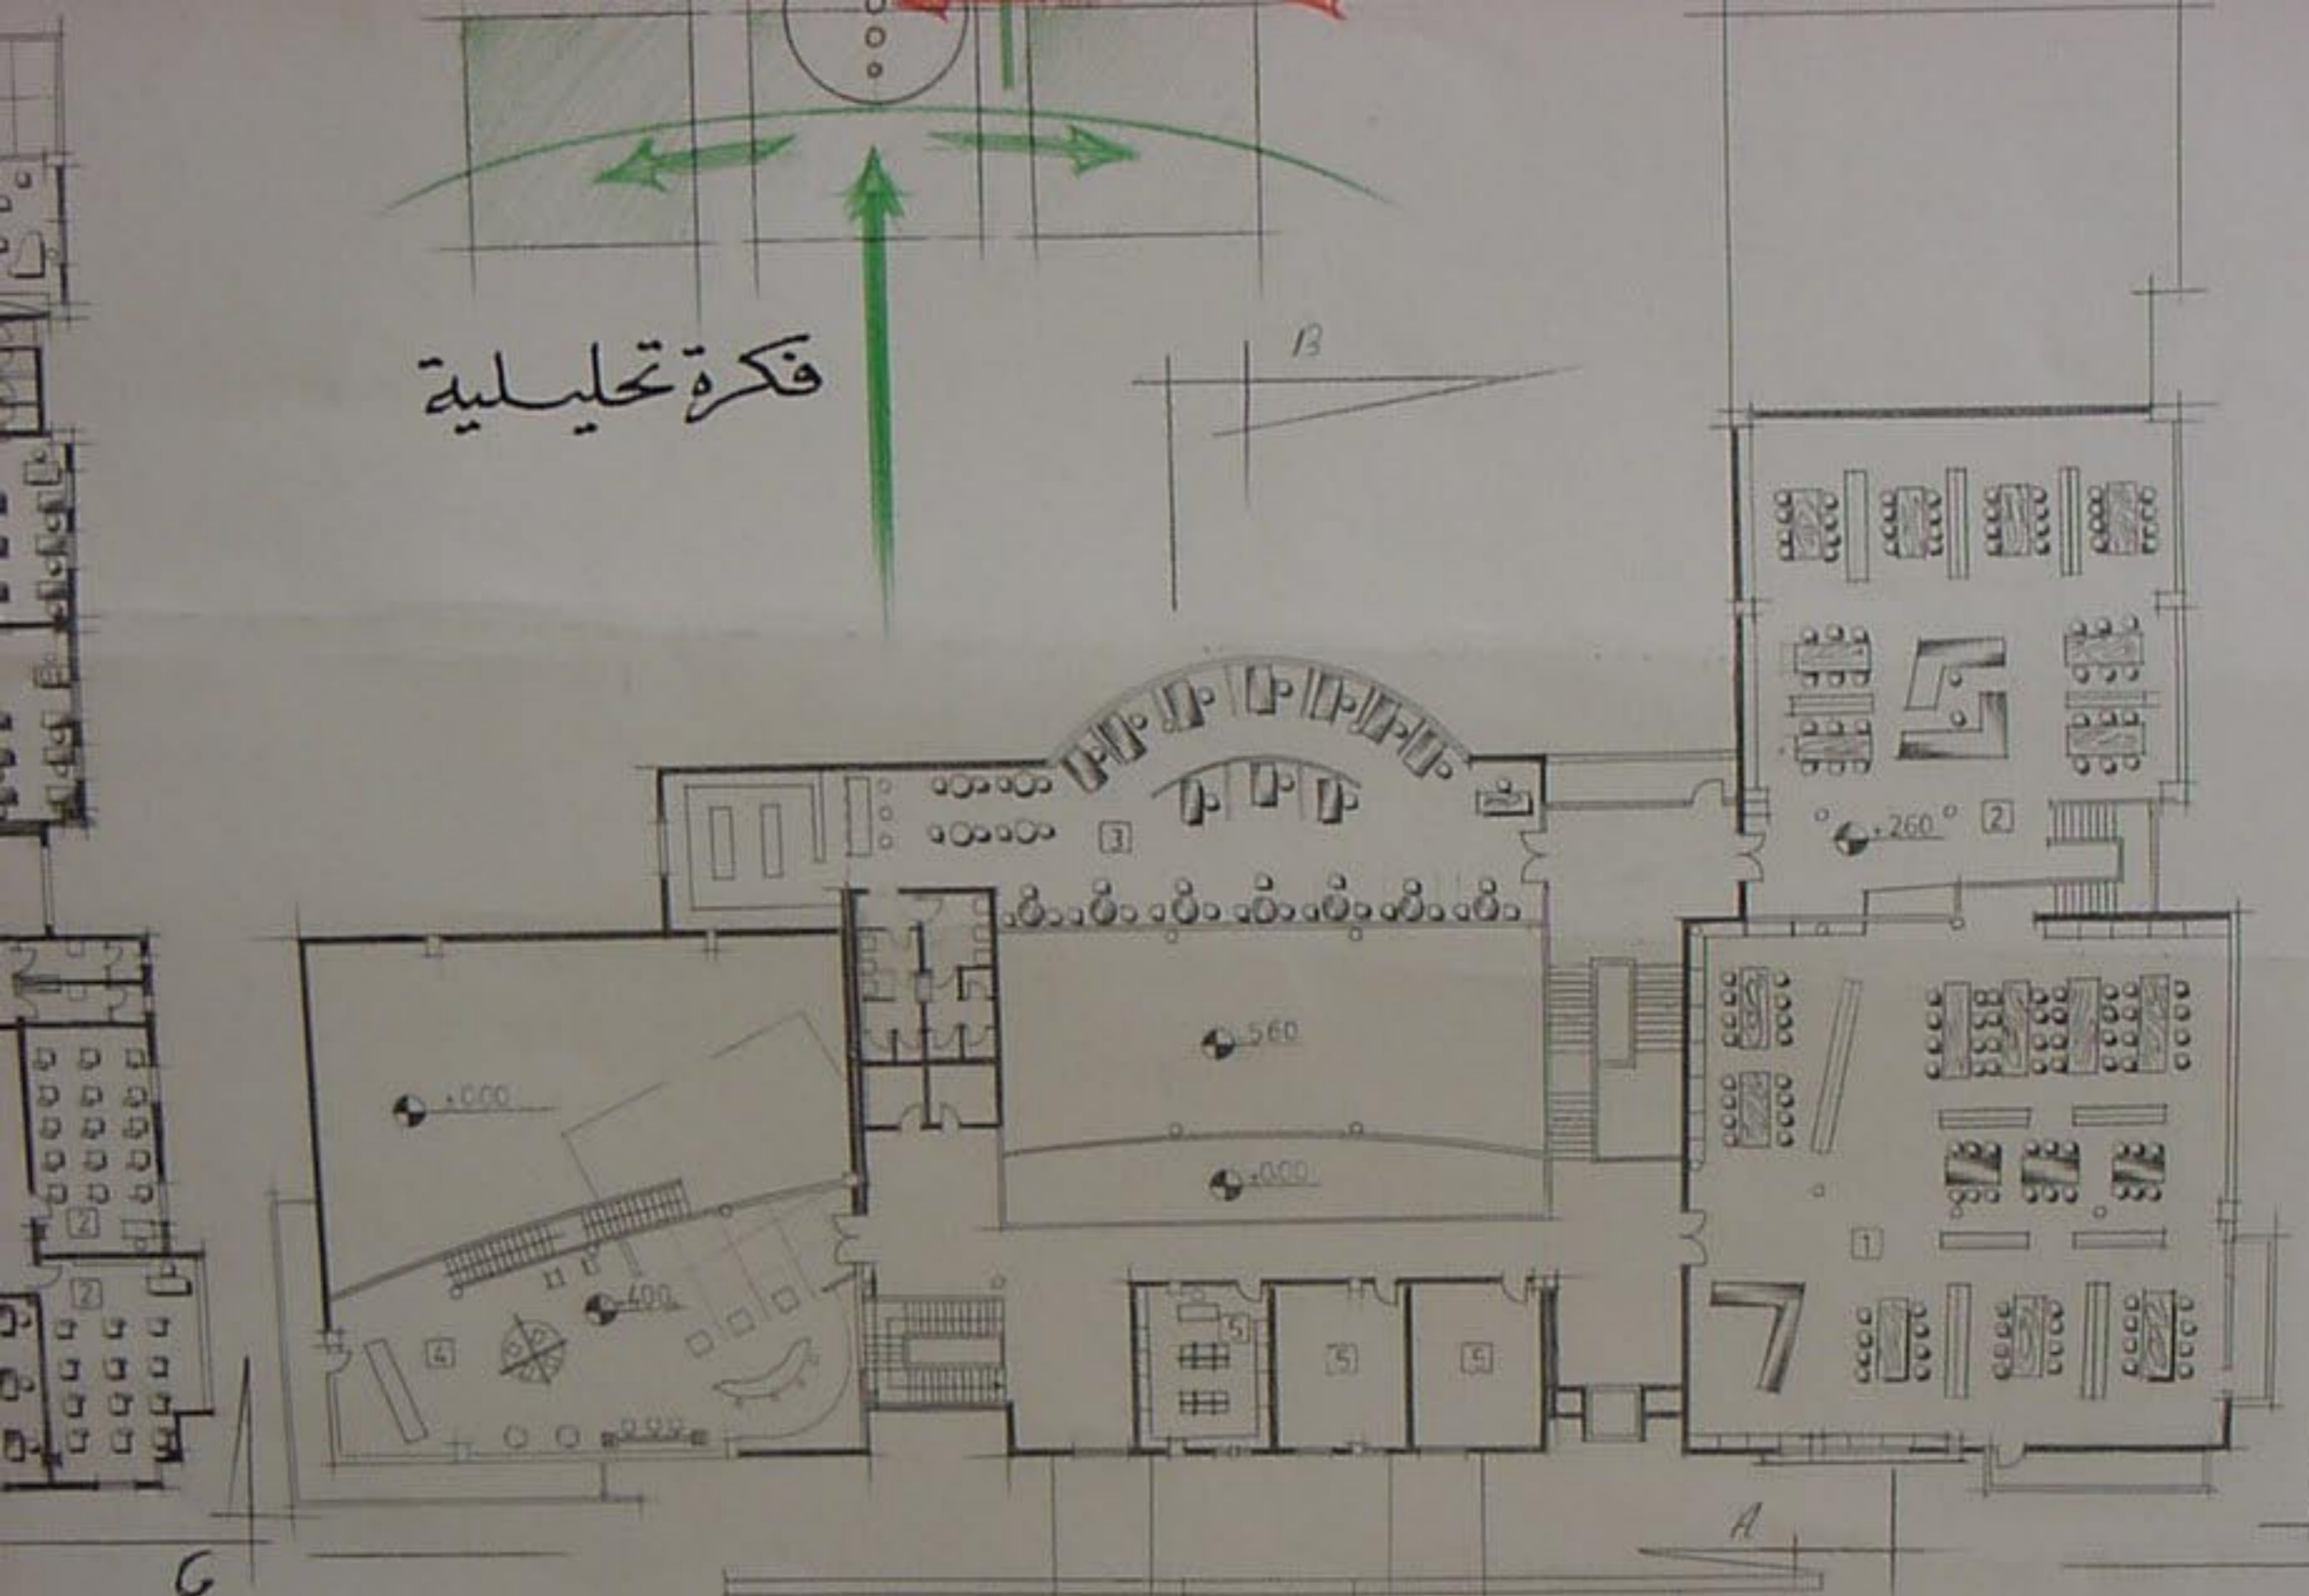

موقع عام ۱/۵۰۰

مقطع شاقولي A-A ۱/۱۰۰

موقع عام ۱/۲۰۰

ميدان حدائق  
 مركز تراثي  
 حديقة تونسية  
 قاعة تحليلية  
 مسقط العيون  
 ساحة المزارع  
 مسقط العيون  
 ساحة المزارع  
 مسقط العيون  
 ساحة المزارع

ميدان حدائق  
 مركز تراثي  
 حديقة تونسية  
 مسقط العيون  
 ساحة المزارع  
 مسقط العيون  
 ساحة المزارع  
 مسقط العيون  
 ساحة المزارع

مسقط  
 منسوب  
 - 460  
 1/100

فكرة تحليلية

حلوه  
في إيماني  
وزا  
تحليلية  
القبو  
الابق الأرضي  
الاول  
سبة  
سبة  
انترن  
بيوت  
معية

مسقط الطابق الاول ١٥٠٠

مسقط القبول ١/٥٠٠

مسقط طابق الدخول (الأرضي) ١/٥٠٠

مقطع B-B ١/١٠٠

سدانة حلاوة  
مركز تاني (المنامي)  
دورة قوز ١-٢  
وجهة شمالية غربية  
مقطع

واجهه شمالية غربية ١/١٠٠

مقطع شاقولي A-A ۱/۱۰۰

موقع عام ۱/۴۰۰

A