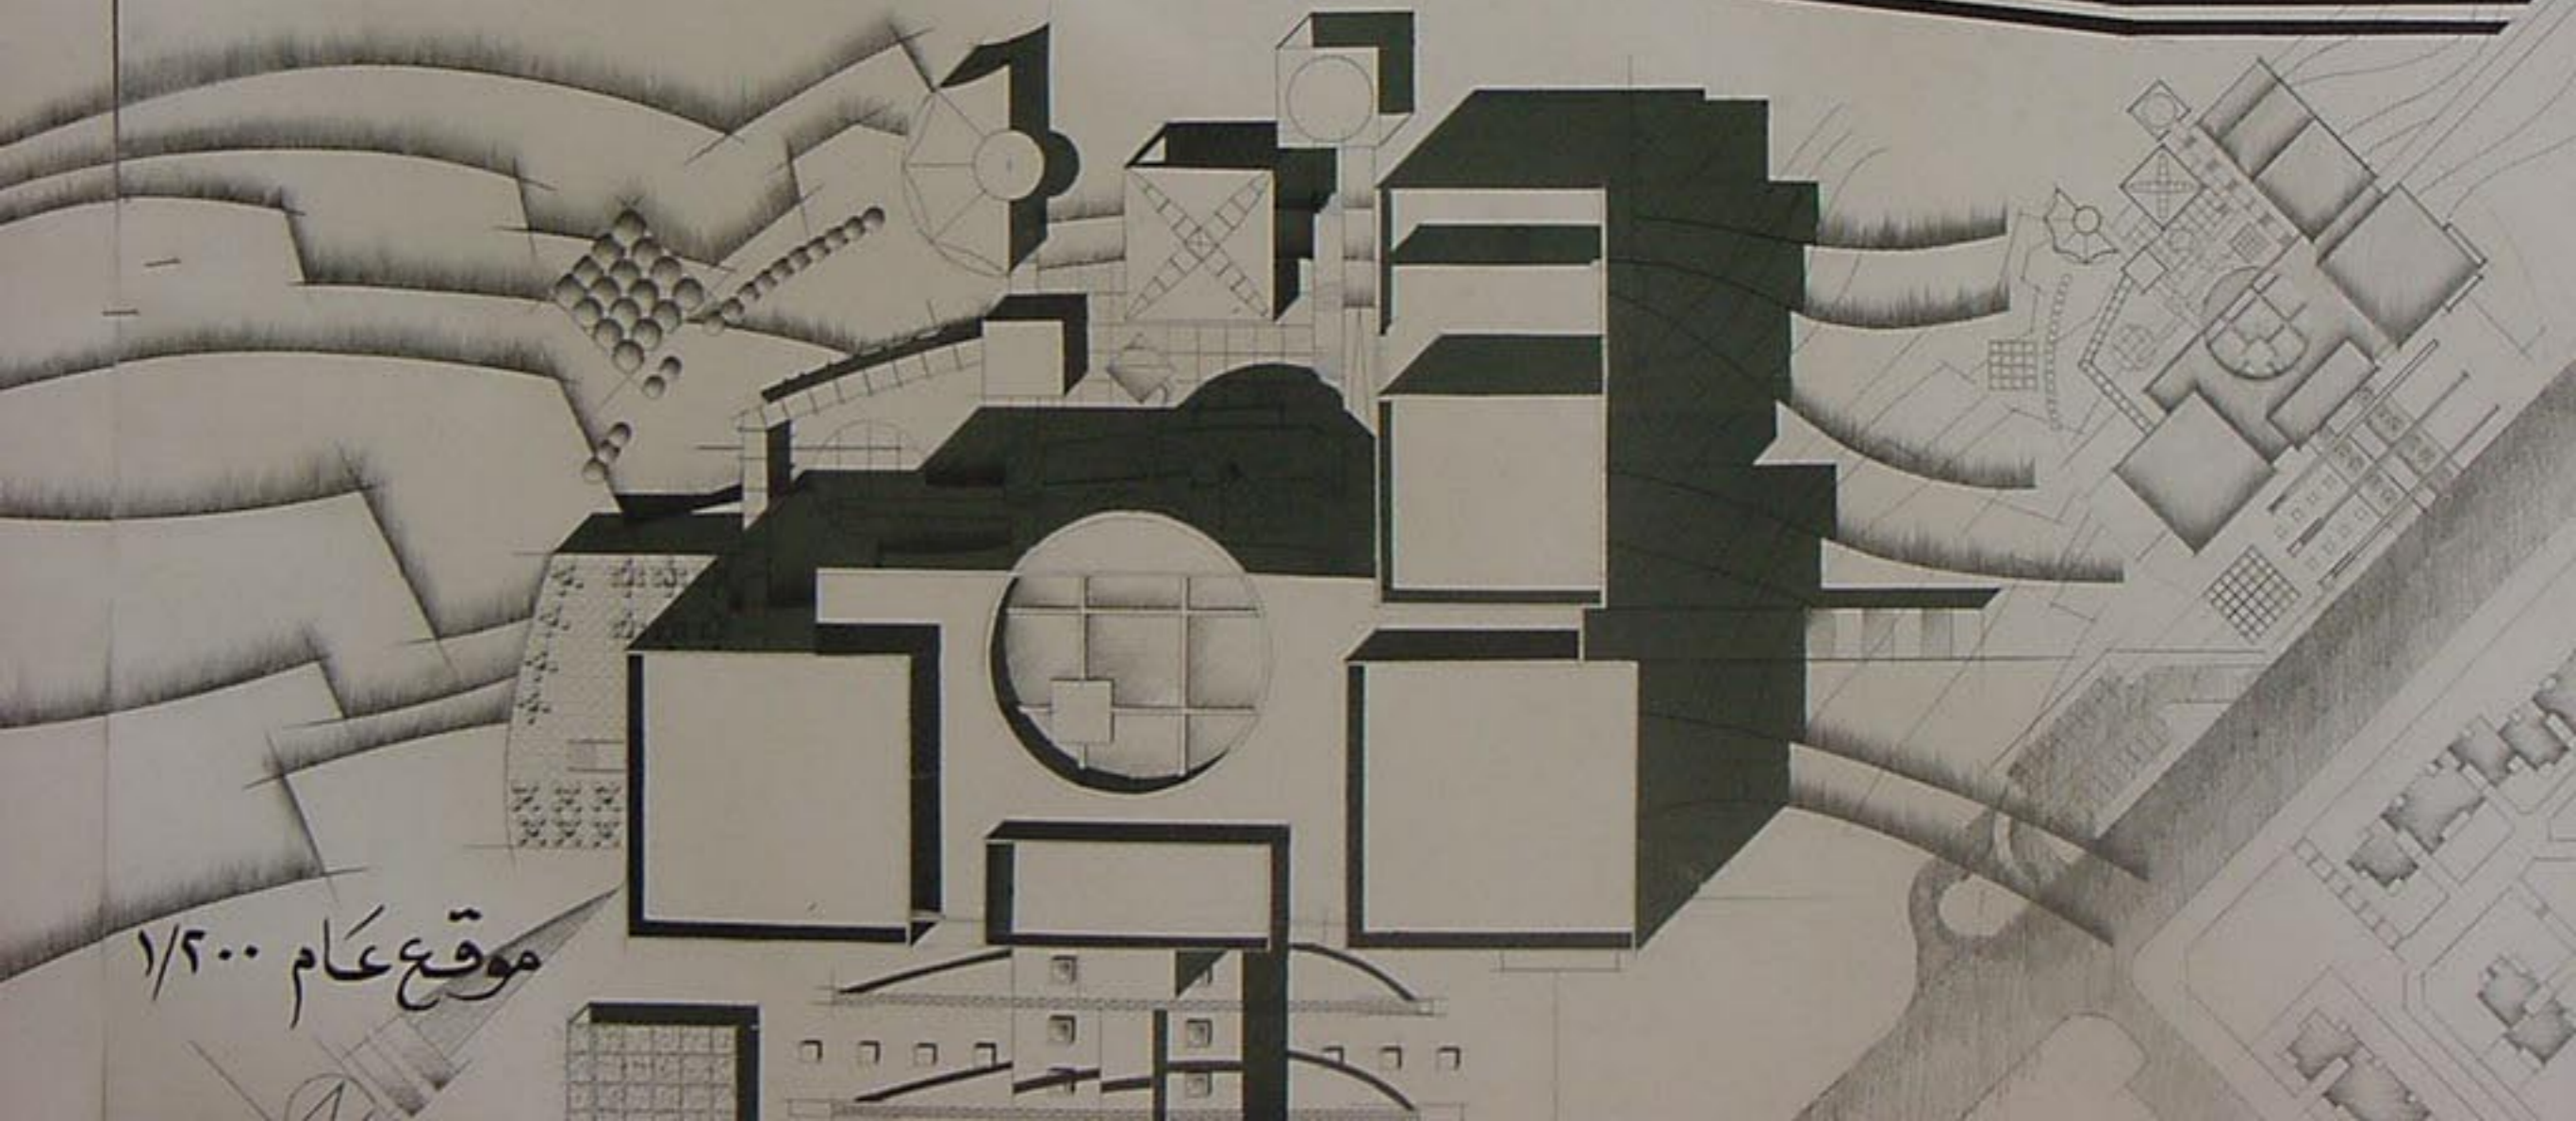

مسقط  
 منسوب  
 - 460  
 1/100

فكرة تحليلية

حلوه  
في إيماني  
وزا  
تحليلية  
القبو  
الابق الأرضي  
الاول  
سبة  
سبة  
انترن  
بيوت  
معية

مسقط الطابق الاول ١٥٠٠

مسقط القبول ١/٥٠٠

مسقط طابق الدخول (الأرضي) ١/٥٠٠

مقطع B-B ١/١٠٠

سدانة حلاوة  
مركز تاني (المنامي)  
دورة قوز ١-٢  
وجهة شمالية غربية  
مقطع

واجهه شمالية غربية ١/١٠٠

مقطع شاقولي A-A ۱/۱۰۰

موقع عام ۱/۴۰۰

A