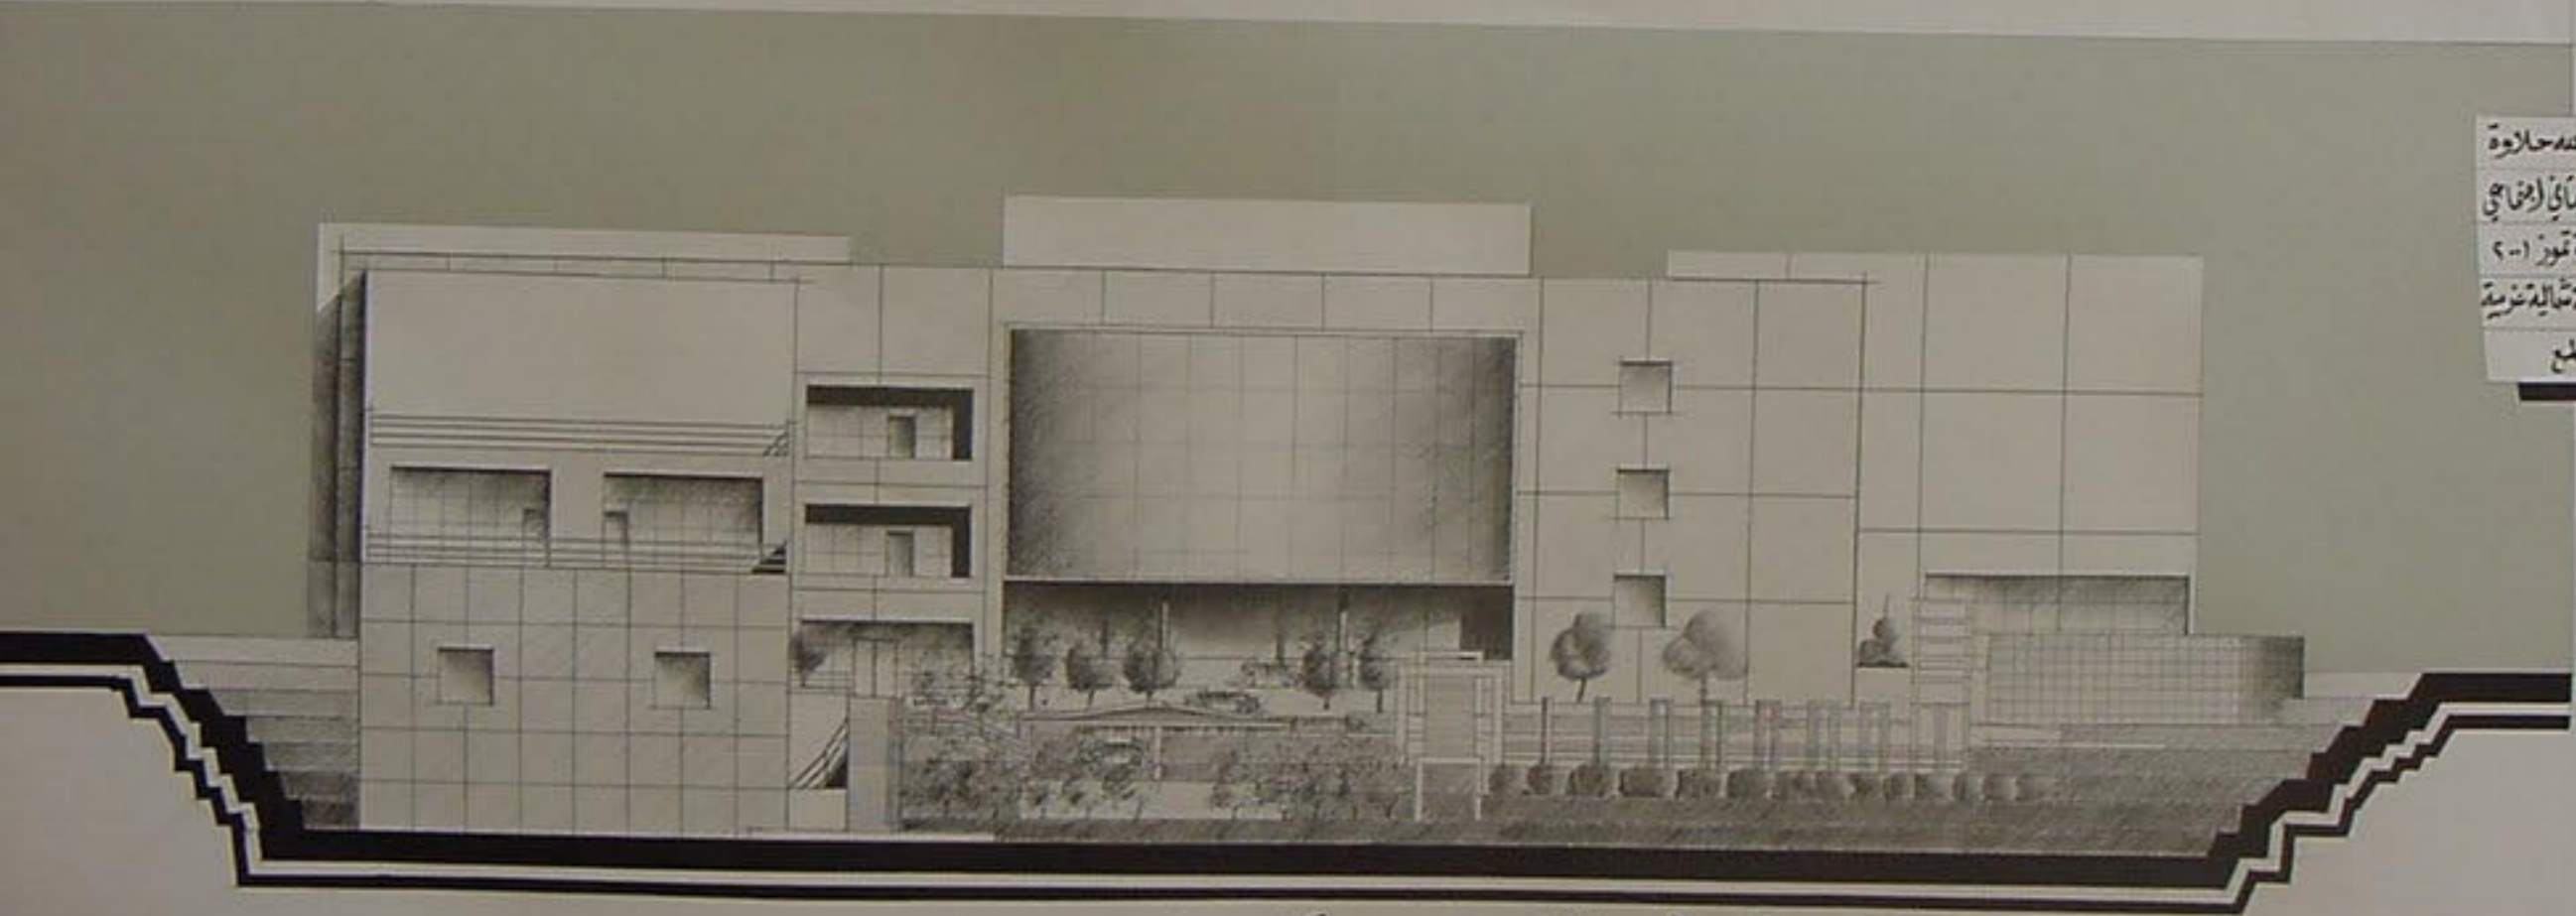

مسقط  
 منسوب  
 - 460  
 1/100

فكرة تحليلية

حلوه  
في إيماني  
وزا  
تحليلية  
القبو  
الابق الأرضي  
الاول  
سبة  
سبة  
انترن  
بيوت  
معية

مسقط الطابق الاول ١٥٠٠

مسقط القبول ١/٥٠٠

مسقط طابق الدخول (الأرضي) ١/٥٠٠

مقطع B-B ١/١٠٠

سدانة حلاوة  
مركز تاني (المنامي)  
دورة قوز ١-٢  
وجهة شمالية غربية  
مقطع

واجهه شمالية غربية ١/١٠٠

مقطع شاقولي A-A ۱/۱۰۰

موقع عام ۱/۴۰۰

A