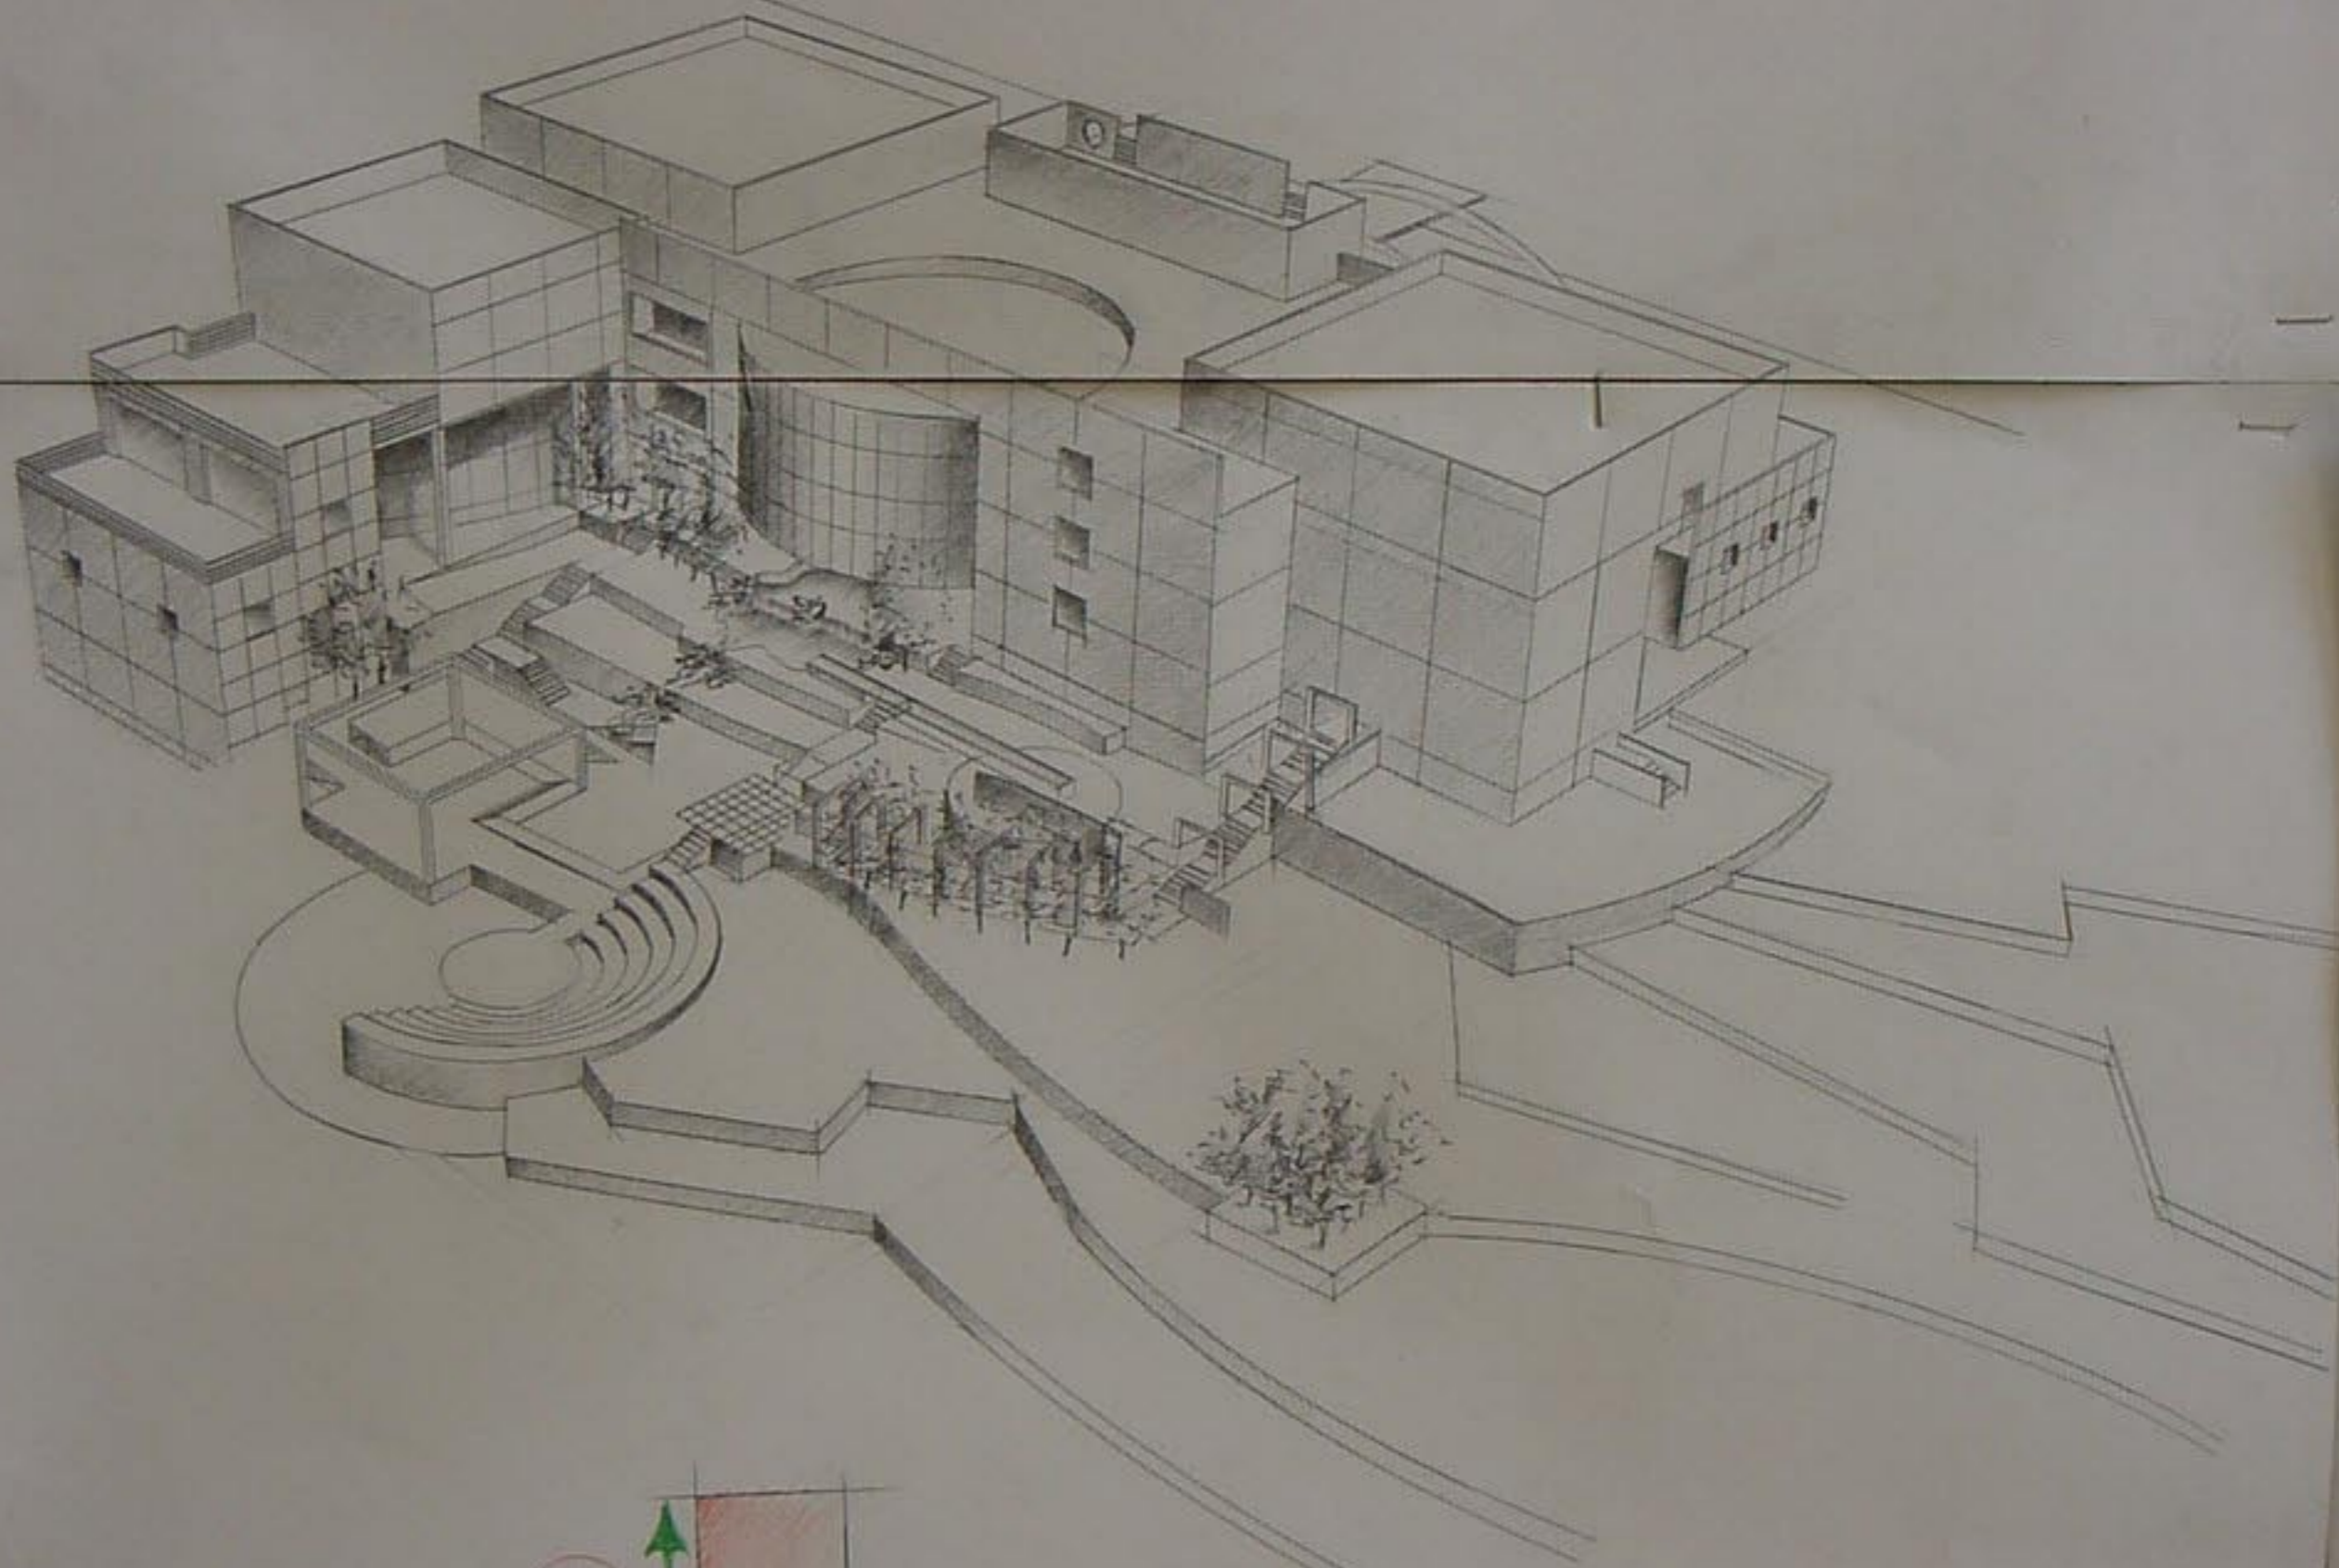

مسقط  
 منسوب  
 - 460  
 1/100

فكرة تحليلية

حلوه  
في إيماني  
وزا  
تحليلية  
القبو  
الابق الأرضي  
الاول  
سبة  
سبة  
انترن  
بيوت  
معية

مسقط الطابق الاول ١٥٠٠

مسقط القبول ١/٥٠٠

مسقط طابق الدخول (الأرضي) ١/٥٠٠

مقطع B-B ١/١٠٠

سدانة حلاوة  
مركز تاني (المنامي)  
دورة قوز ١-٢  
وجهة شمالية غربية  
مقطع

واجهه شمالية غربية ١/١٠٠

مقطع شاقولي A-A ۱/۱۰۰

موقع عام ۱/۴۰۰

A