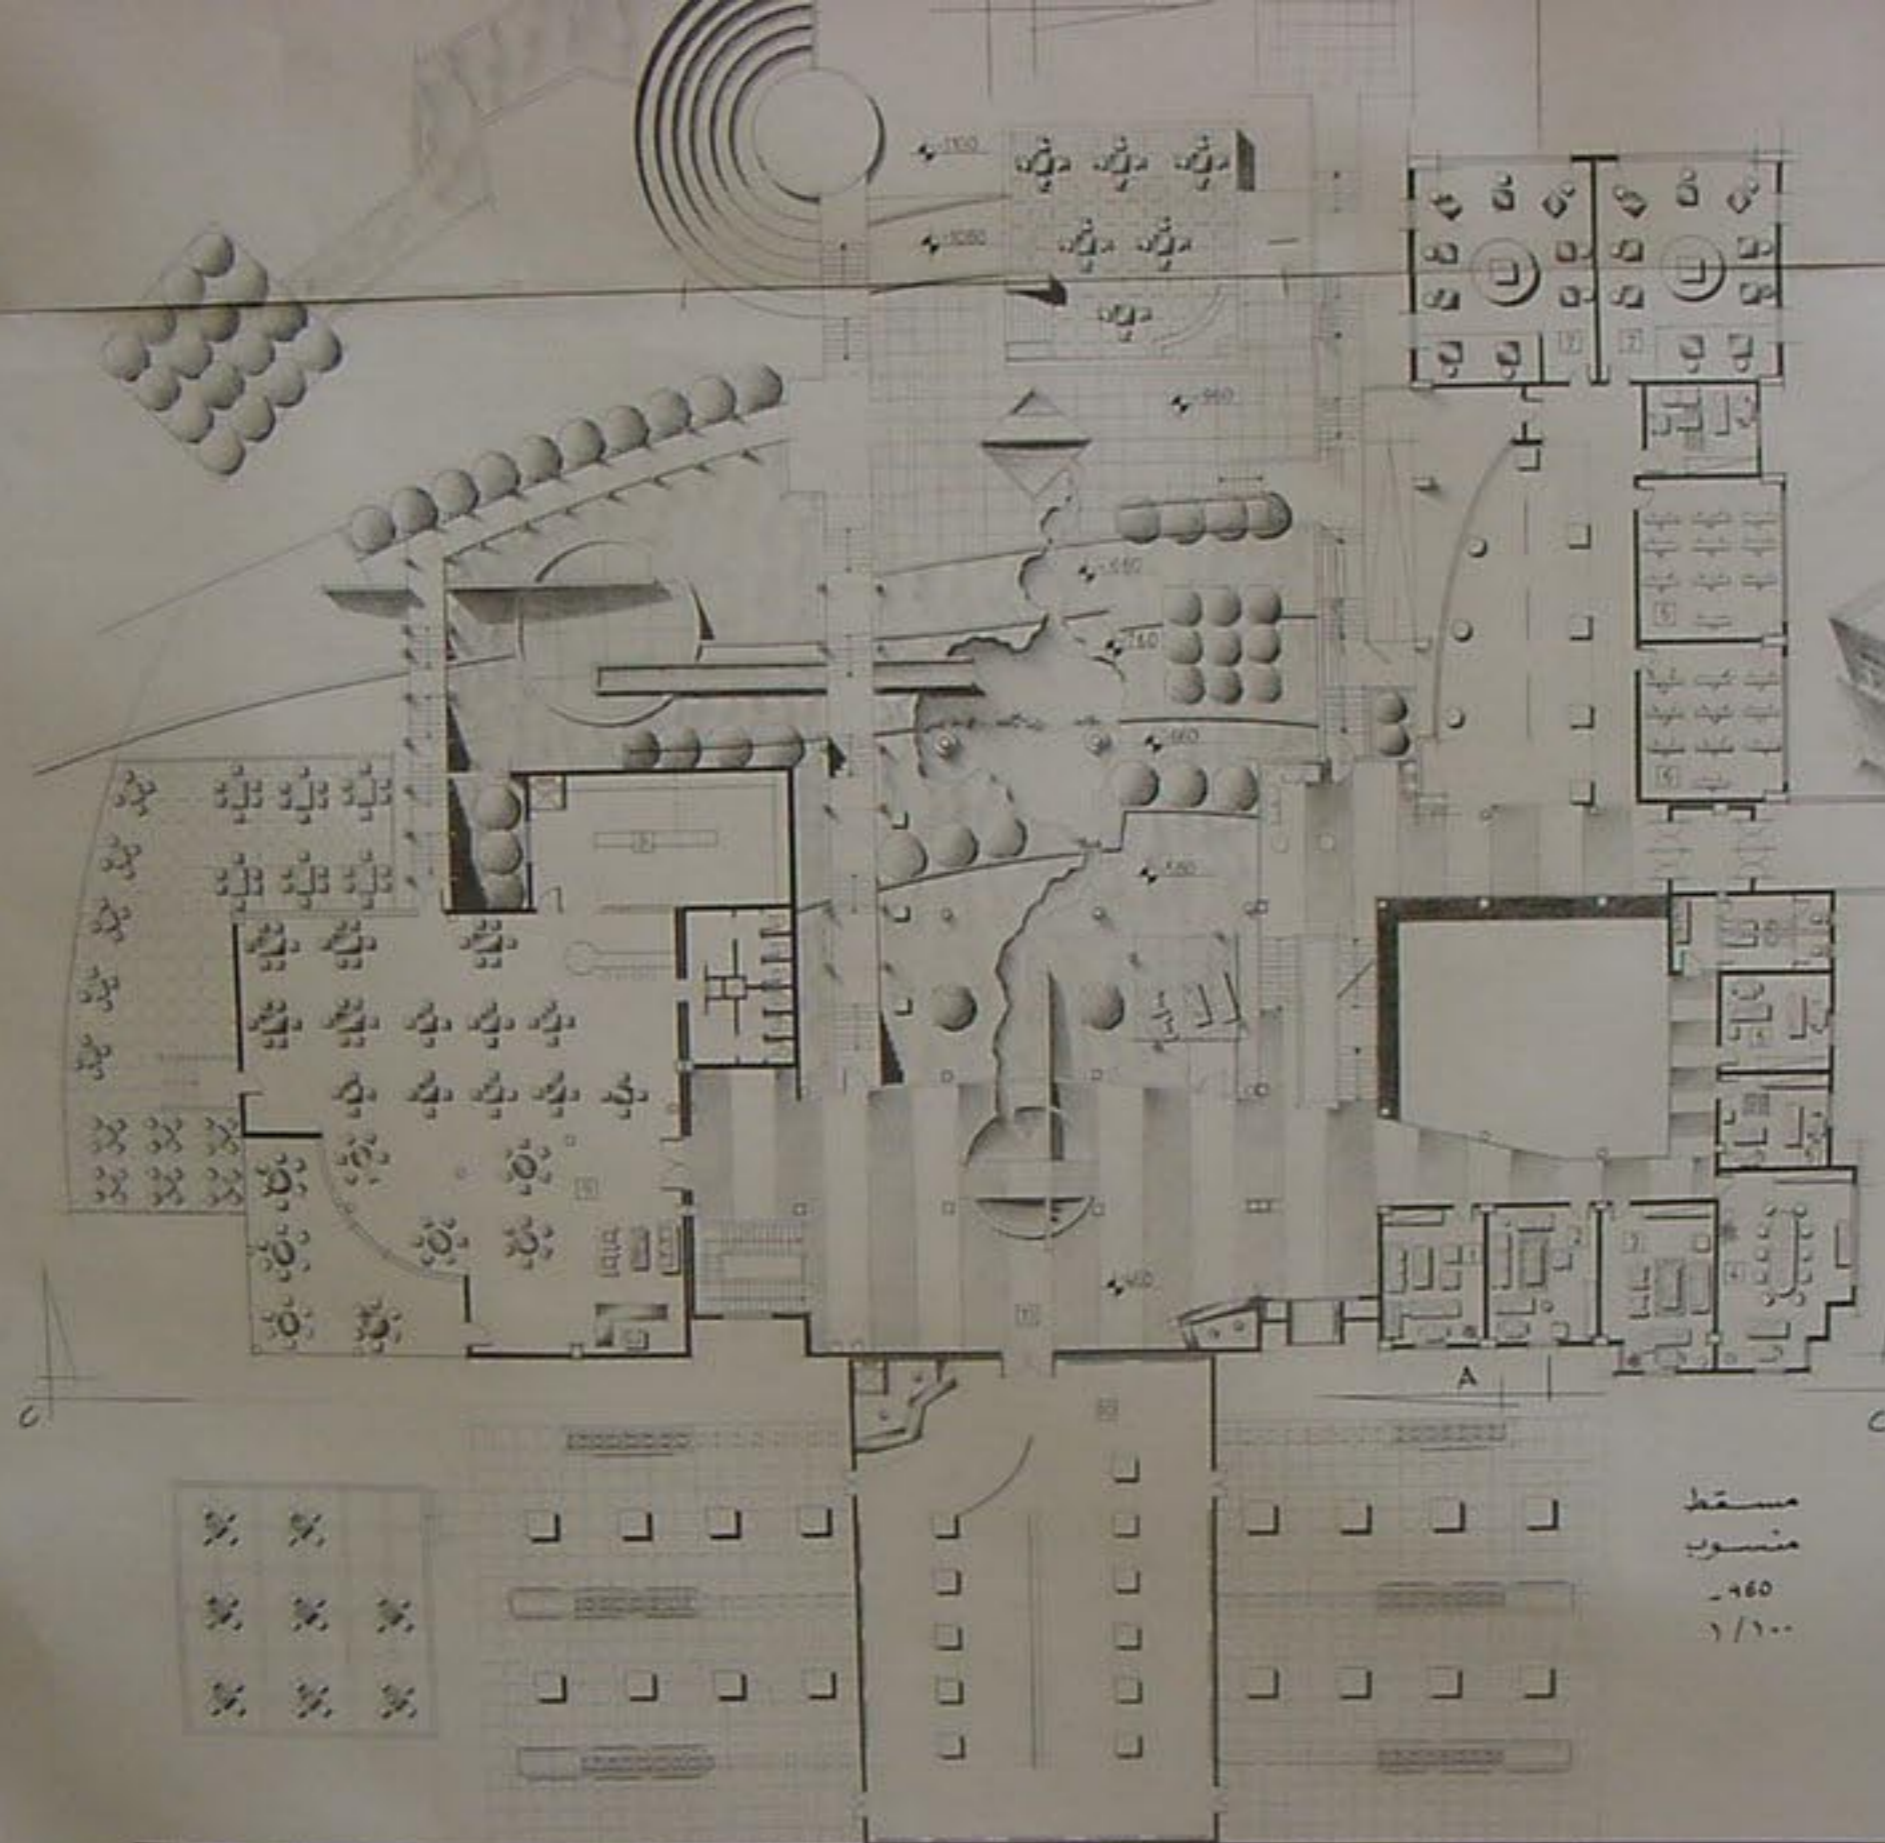

موقع عام ۱/۵۰۰

مقطع شاقولي A-A ۱/۱۰۰

موقع عام ۱/۲۰۰

ميدان حدائق  
 مركز تراثي  
 حديقة تونسية  
 قاعة تحليلية  
 مسقط العيون  
 ساحة المزارع  
 مسقط العيون  
 ساحة المزارع  
 مسقط العيون  
 ساحة المزارع

ميدان حدائق  
 مركز تراثي  
 حديقة تونسية  
 مسقط العيون  
 ساحة المزارع  
 مسقط العيون  
 ساحة المزارع  
 مسقط العيون  
 ساحة المزارع

مسقط  
 منسوب  
 - 460  
 1/100

فكرة تحليلية

حلوه  
في إيماني  
وزا  
تحليلية  
القبو  
الابق الأرضي  
الاول  
سبة  
سبة  
انترن  
بيوت  
معية

مسقط الطابق الاول ١٥٠٠

مسقط القبول ١/٥٠٠

مسقط طابق الدخول (الأرضي) ١/٥٠٠

مقطع B-B ١/١٠٠

سدانة حلاوة  
مركز تاني (المنامي)  
دورة قوز ١-٢  
وجهة شمالية غربية  
مقطع

واجهه شمالية غربية ١/١٠٠

مقطع شاقولي A-A ۱/۱۰۰

موقع عام ۱/۴۰۰

A