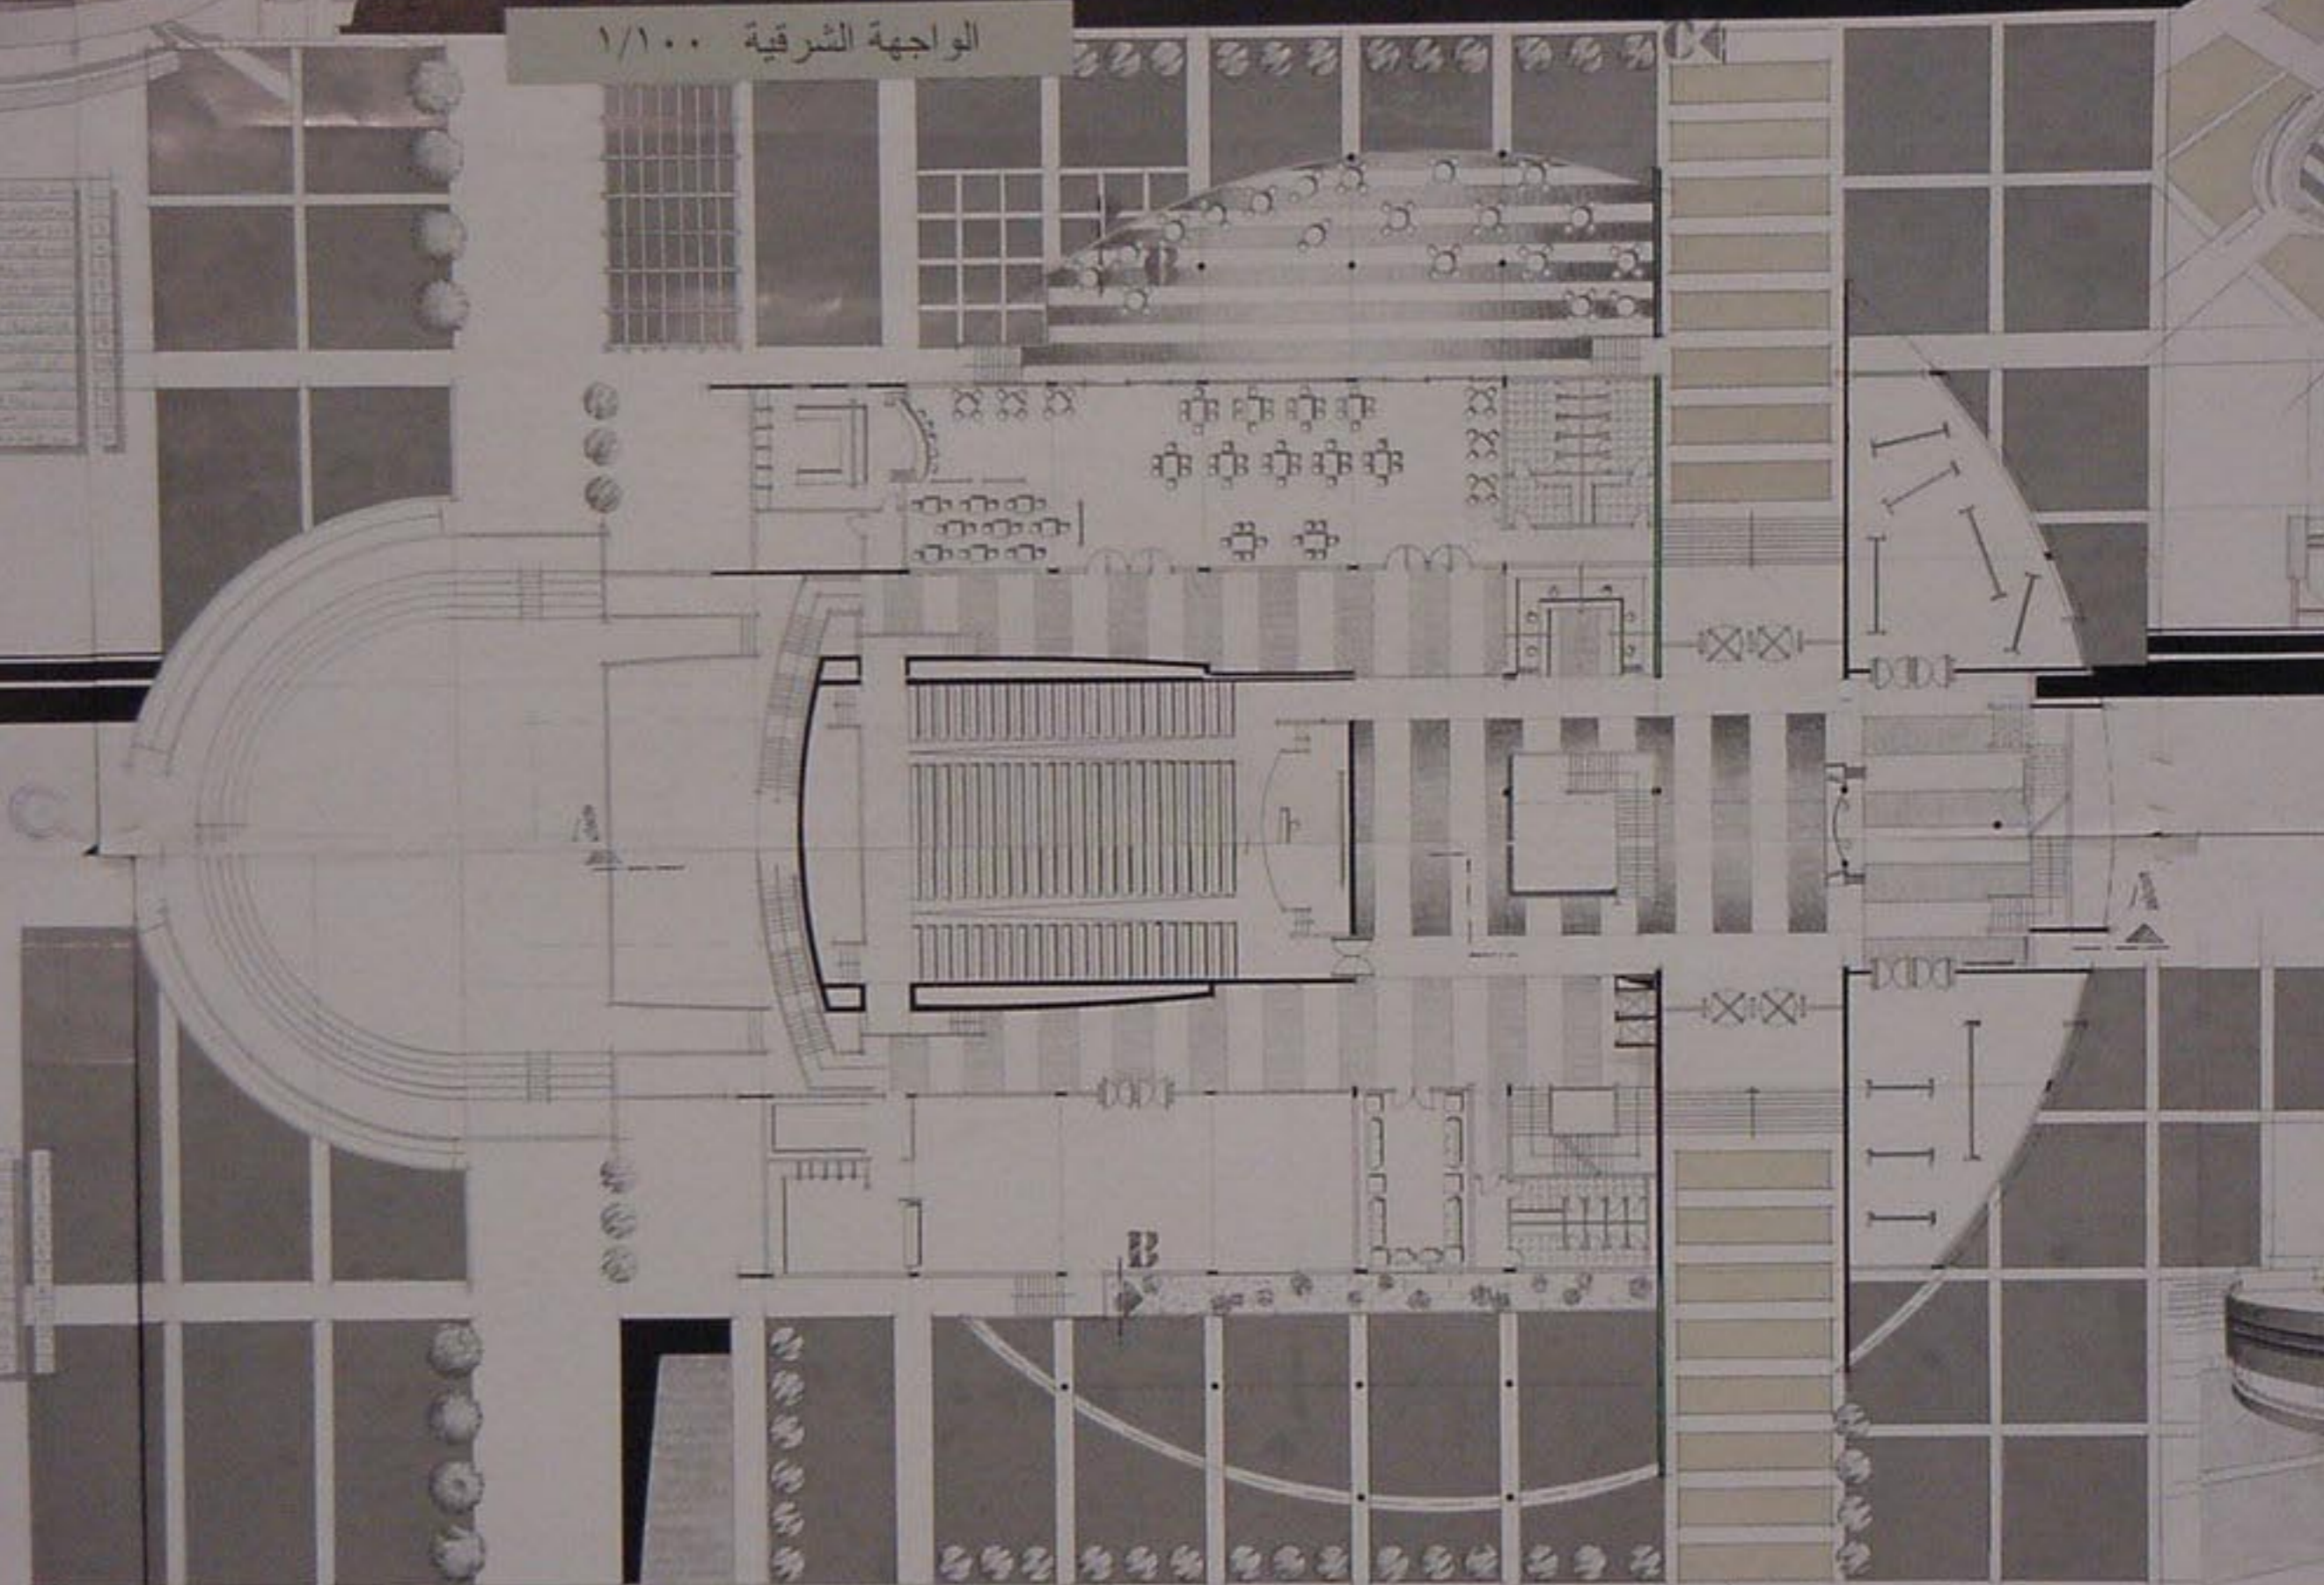

C-C

الواجهة الجنوبية ١/١٠٠

مسقط الطابق الأول ١/٢٠٠

المقطع B-B ١/١٠٠

سوميه	3
قاعة سريرية نظرية واستشارات	4
مستوصفات	5
غرفة لوجيات كوربانية	6
قسم التدفئة والتكييف	7
غرفة استلام مواد	8
مراقبة	9
مخيمات عيادية	10
مدرج عوام الملقح	11

مسقط القبو ١/٢٠٠

الواجهة الشمالية ١/٢٠٠

1	مقدمة
2	غرفة مدير
3	مكتب مدير
4	انتظار
5	غرفة اجتماع
6	غرفة إداري
7	مخبر
8	دشراة
9	خدا مائ

مسقط الطابق الثاني ١/٢٠٠

الواجهة الغربية ١/٢٠٠

الواجهة الشرقية ١/١٠٠

مسقط الطابق الأرضي ١/١٠٠