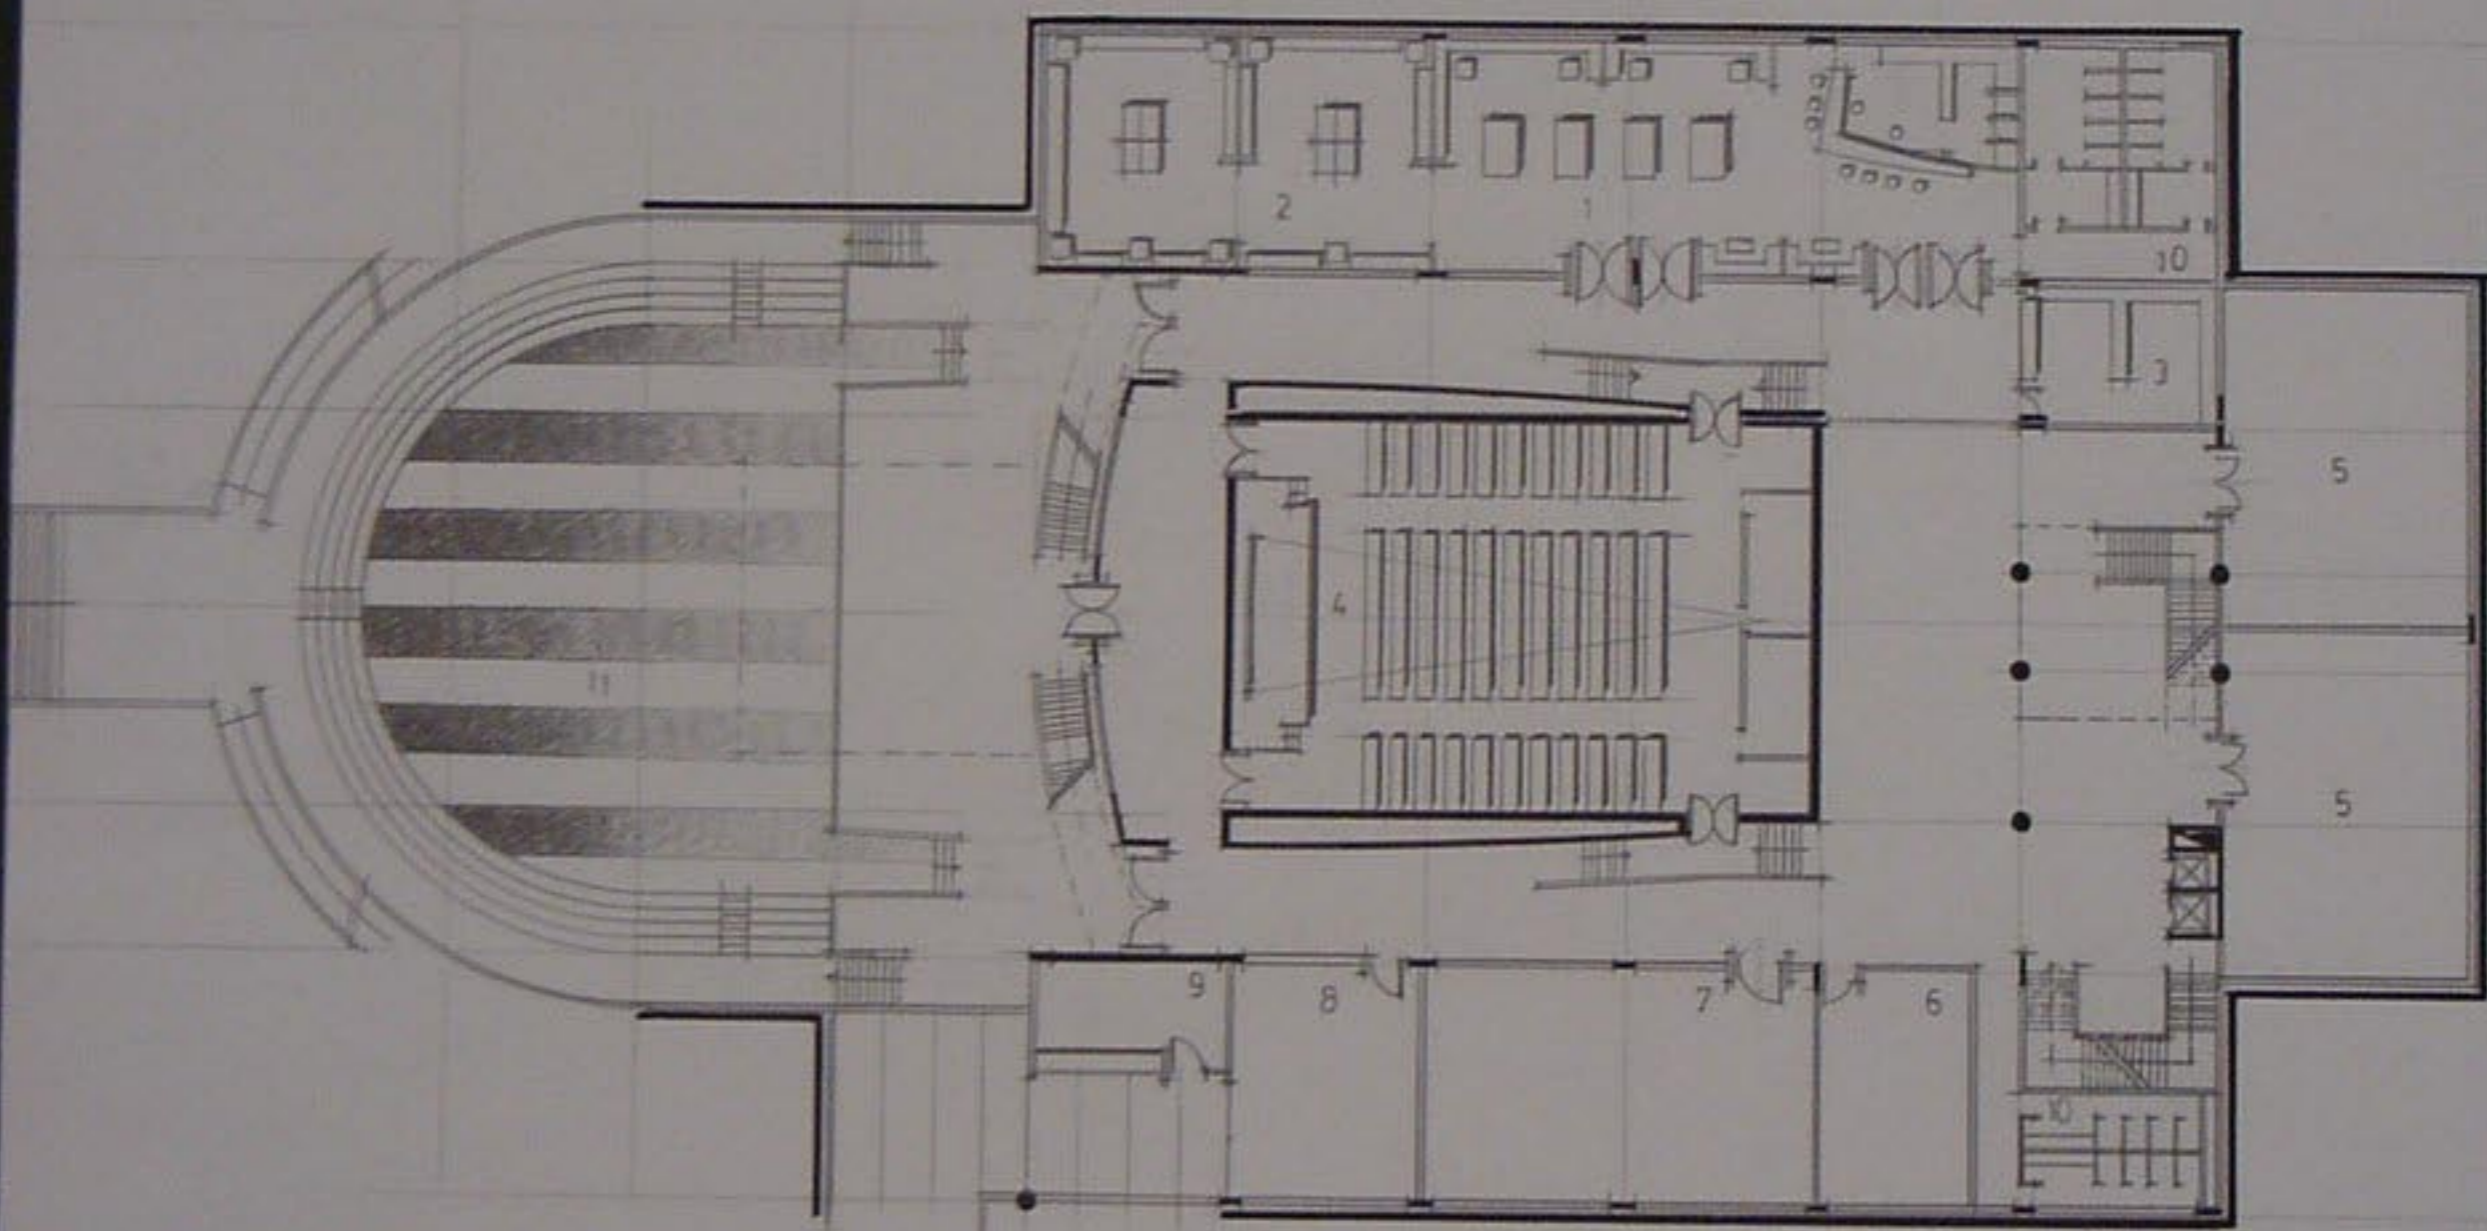

مسقط القبو ١/٢٠٠

الواجهة الشمالية ١/٢٠٠

1	مقدمة
2	غرفة مدير
3	مكتب مدير
4	انتظار
5	غرفة اجتماع
6	غرفة إداري
7	مخبر
8	دشراة
9	خدا مائ

مسقط الطابق الثاني ١/٢٠٠

الواجهة الغربية ١/٢٠٠

الواجهة الشرقية ١/١٠٠

مسقط الطابق الأرضي ١/١٠٠

C

مرکز دانشجو و اساتذہ

مسقط الطابق

المساحة الكلية	
المساحة المبنية	
المساحة المفتوحة	
المساحة المزروعة	
المساحة المائية	
المساحة الخرسانية	
المساحة الخشبية	
المساحة المعدنية	
المساحة الزجاجية	
المساحة البلاستيكية	
المساحة النسيجية	
المساحة الورقية	
المساحة الخشبية	
المساحة المعدنية	
المساحة الزجاجية	
المساحة البلاستيكية	
المساحة النسيجية	
المساحة الورقية	

مخزنه بلياردو مع بار	1
مخزنه فكرة الطاوله	2
مكتبه	3
قاعة سلفه المهرج الاستايفه	4
مستشفيات	5
مخزنه لوجيه كورنيش	6

ساحة الأمانة والاستعلامات	1
مخبر الأمانة العامة للأمم المتحدة	2
قاعة اجتماعات	3
مكتب الأمانة العامة للأمم المتحدة	4
مركز الأمانة العامة للأمم المتحدة	5
مستودع مركبات	6