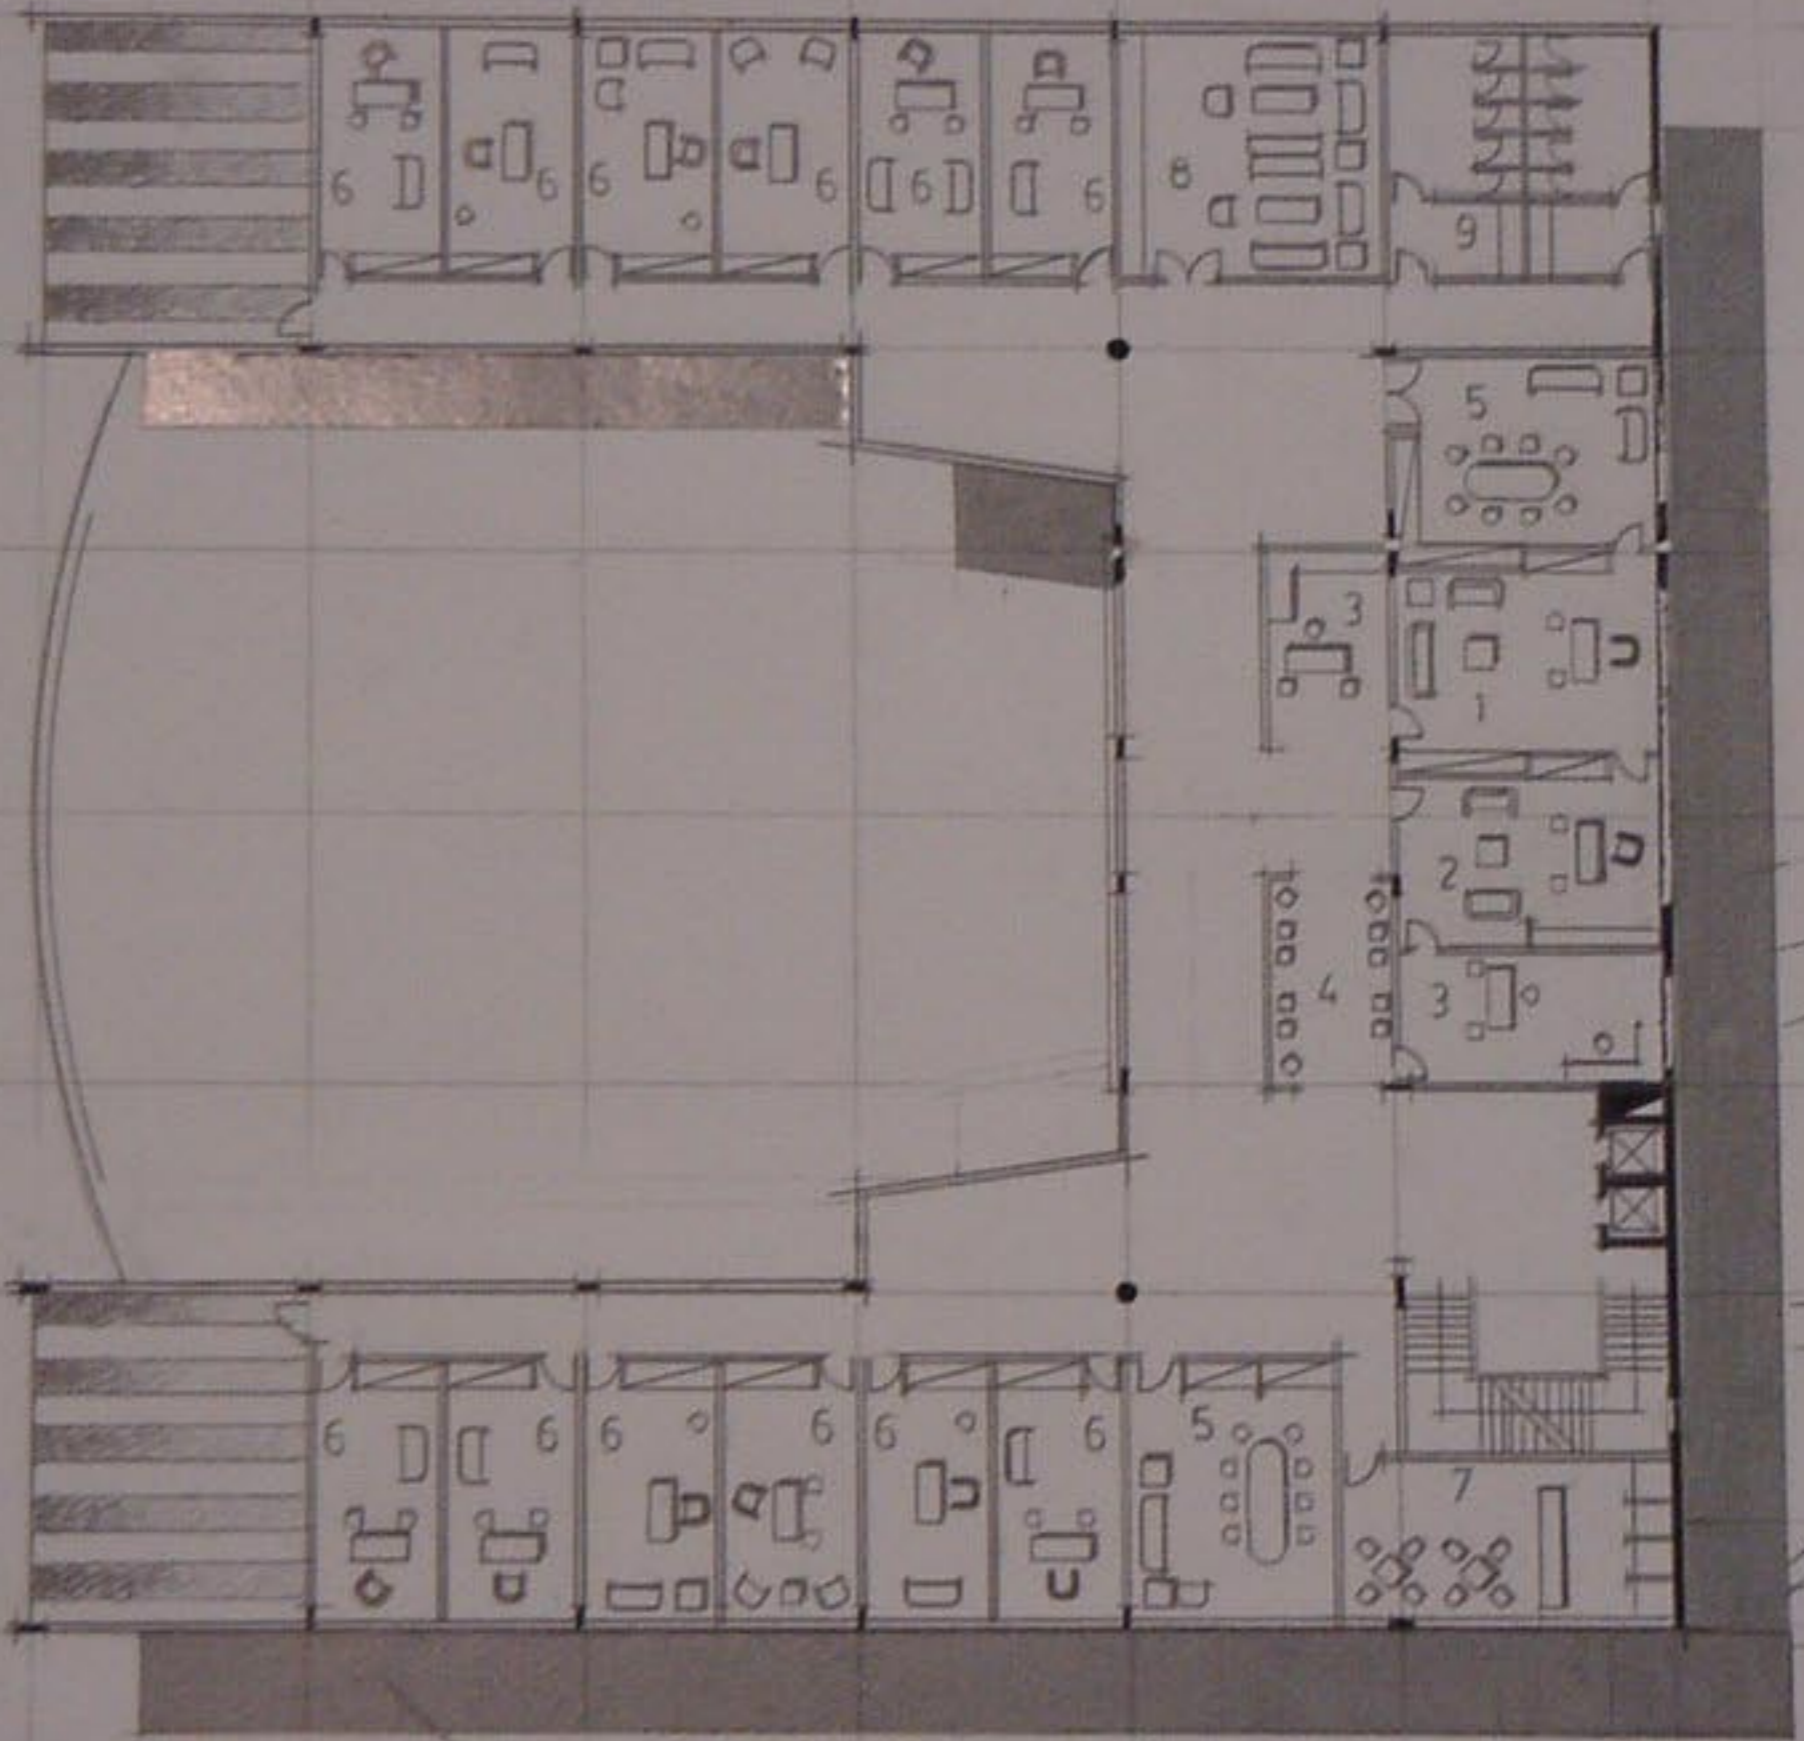

C-C

الواجهة الجنوبية ١/١٠٠

مسقط الطابق الأول ١/٢٠٠

المقطع B-B ١/١٠٠

سوميه	3
قاعة سريرية نظرية واستشارات	4
مستوصفات	5
غرفة لوجيات كوربانية	6
قسم التدفئة والتكييف	7
غرفة استلام مواد	8
مراقبة	9
مخيمات عيادية	10
مدرج عوام الملقح	11

مسقط القبو ١/٢٠٠

الواجهة الشمالية ١/٢٠٠

1	مقدمة
2	غرفة مدير
3	مكتب مدير
4	انتظار
5	غرفة اجتماع
6	غرفة إداري
7	مخبر
8	دشراة
9	خدا مائ

مسقط الطابق الثاني ١/٢٠٠

الواجهة الغربية ١/٢٠٠

الواجهة الشرقية ١/١٠٠

مسقط الطابق الأرضي ١/١٠٠

C

مرکز دانشجو و اساتذہ

مسقط الطابق

المساحة الكلية	
المساحة المبنية	
المساحة المفتوحة	
المساحة المزروعة	
المساحة المائية	
المساحة الخرسانية	
المساحة الخشبية	
المساحة المعدنية	
المساحة الزجاجية	
المساحة البلاستيكية	
المساحة النسيجية	
المساحة الورقية	
المساحة الخشبية	
المساحة المعدنية	
المساحة الزجاجية	
المساحة البلاستيكية	
المساحة النسيجية	
المساحة الورقية	