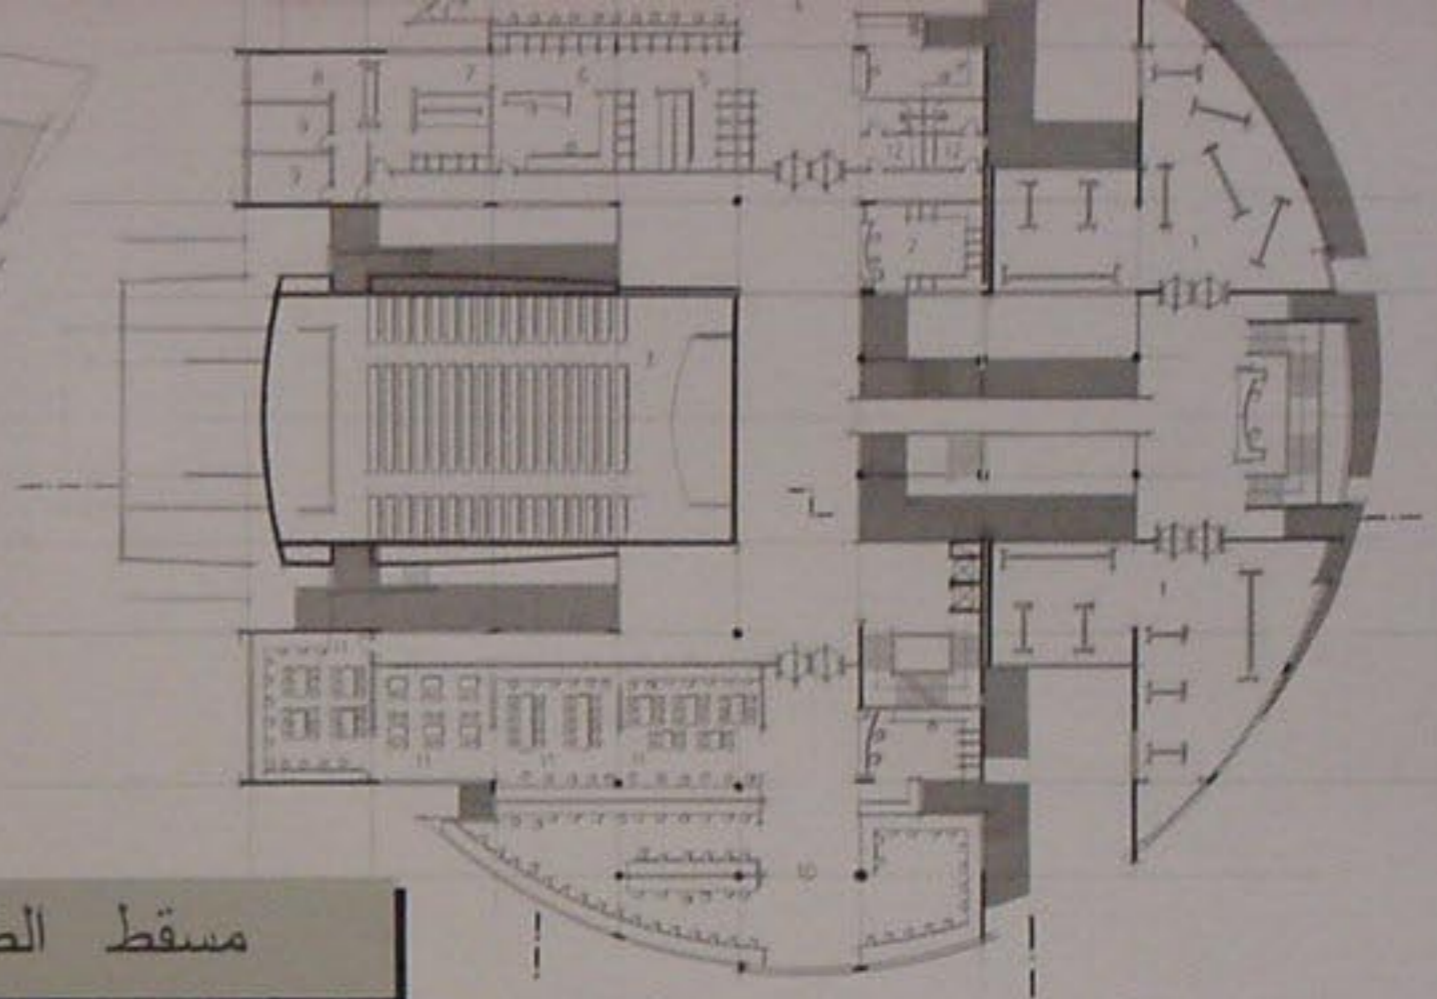

موقع التحليل الانشائي ١/١٠٠٠

الواجهة الغربية ١/١٠٠

المقطع C-C ١/٢٠٠

الموقع التحليلي ١/٥٠٠

المقطع A-A ١/١٠٠

المقطع C-C ١/٢٠٠

الواجهة الشرقية ١/١٠٠

مسقط الطابق الأرضي ١/١٠٠

C-C

الواجهة الجنوبية ١/١٠٠

مسقط الطابق الأول ١/٢٠٠

المقطع B-B ١/١٠٠

سوميه	3
قاعة سريرية نظرية واستشارات	4
مستوصفات	5
غرفة لوجيات كوربانية	6
قسم التدفئة والتكييف	7
غرفة استلام مواد	8
مراقبة	9
مخيمات عيادية	10
مدرج عوام الملقح	11

مسقط القبو ١/٢٠٠

الواجهة الشمالية ١/٢٠٠

1	مقدمة
2	غرفة مدير
3	مكتب مدير
4	انتظار
5	غرفة اجتماع
6	غرفة إداري
7	مخبر
8	دشراة
9	خدا مائ

مسقط الطابق الثاني ١/٢٠٠

الواجهة الغربية ١/٢٠٠

الواجهة الشرقية ١/١٠٠

مسقط الطابق الأرضي ١/١٠٠