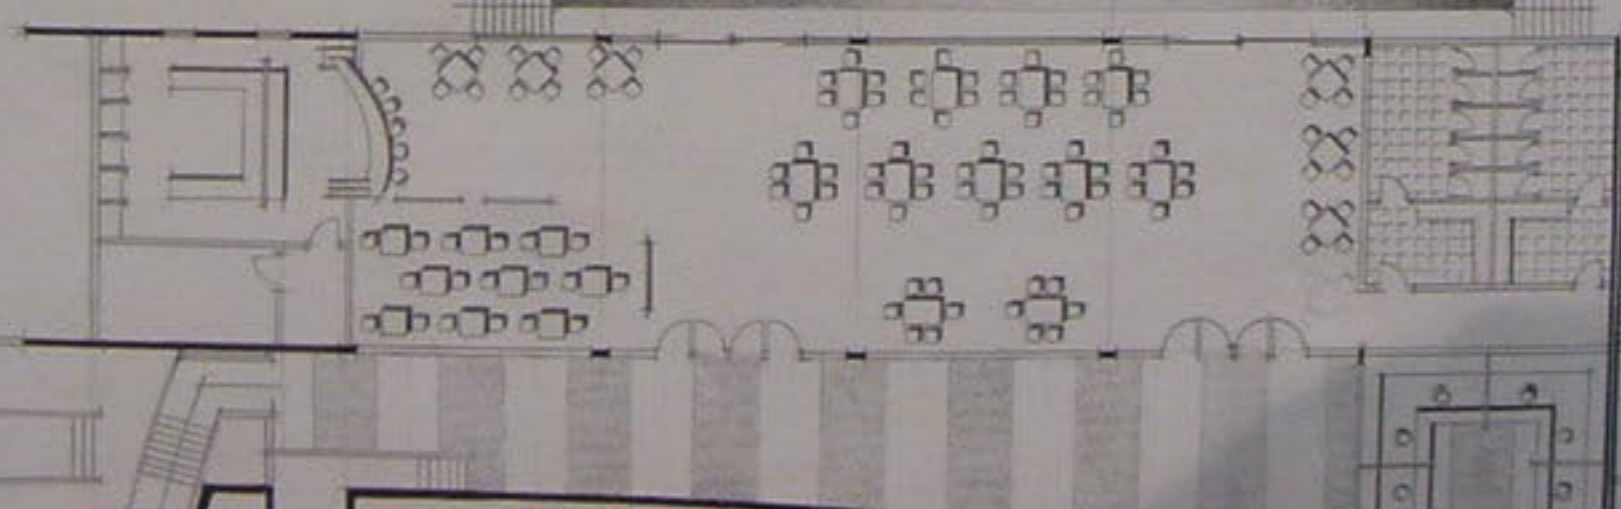

موقع التحليل الانشائي ١/١٠٠٠

الواجهة الغربية ١/١٠٠

المقطع C-C ١/٢٠٠

الموقع التحليلي ١/٥٠٠

المقطع A-A ١/١٠٠

المقطع C-C ١/٢٠٠

الواجهة الشرقية ١/١٠٠

مسقط الطابق الأرضي ١/١٠٠

C-C

الواجهة الجنوبية ١/١٠٠

مسقط الطابق الأول ١/٢٠٠

المقطع B-B ١/١٠٠

سوميه	3
قاعة سريرية نظرية واستشارات	4
مستوصفات	5
غرفة لوجيات كوربانية	6
قسم التدفئة والتكييف	7
غرفة استلام مواد	8
مراقبة	9
مخيمات عيادية	10
مدرج عوام الملقح	11

مسقط القبو ١/٢٠٠

الواجهة الشمالية ١/٢٠٠

1	مقدمة
2	غرفة مدير
3	مكتب مدير
4	انتظار
5	غرفة اجتماع
6	غرفة إداري
7	مخبر
8	دشراة
9	خدا مائ

مسقط الطابق الثاني ١/٢٠٠

الواجهة الغربية ١/٢٠٠

الواجهة الشرقية ١/١٠٠

مسقط الطابق الأرضي ١/١٠٠