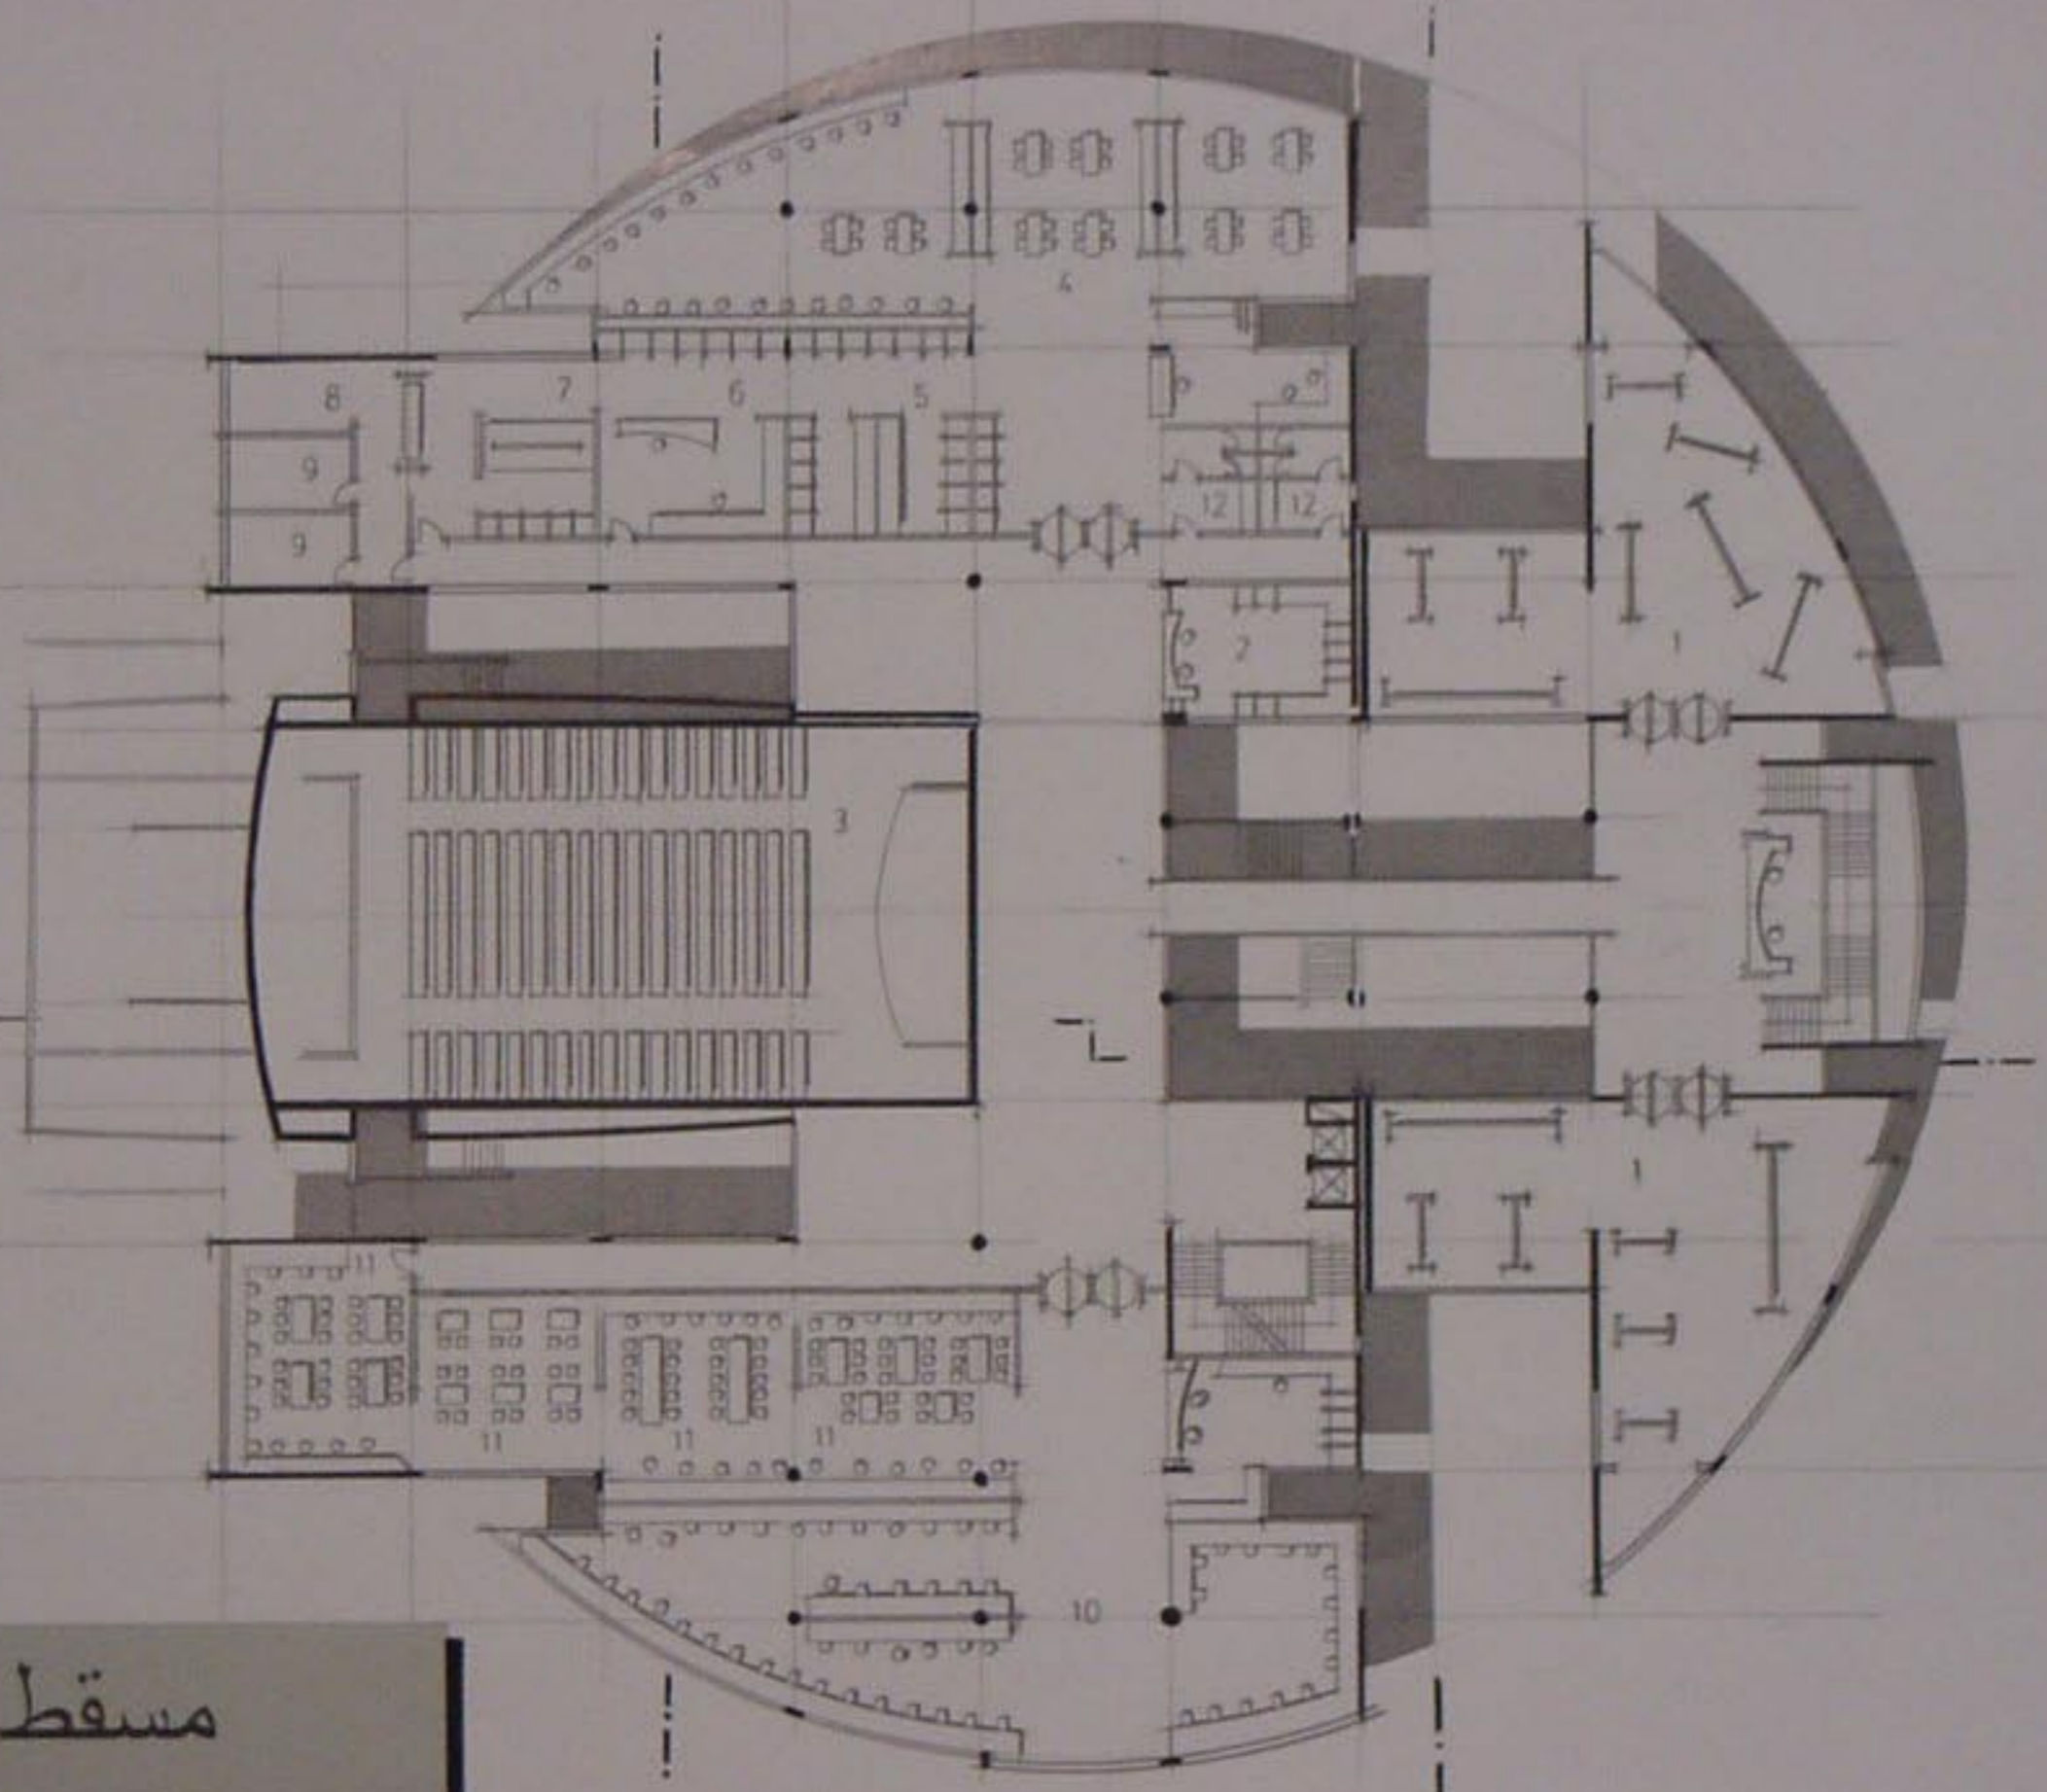

C-C

الواجهة الجنوبية ١/١٠٠

مسقط الطابق الأول ١/٢٠٠

المقطع B-B ١/١٠٠

سوميه	3
قاعة سريرية نظرية واستشارات	4
مستوصفات	5
غرفة لوجيات كوربانية	6
قسم التدفئة والتكييف	7
غرفة استلام مواد	8
مراقبة	9
مخيمات عيادية	10
مدرج عوام الملقح	11

مسقط القبو ١/٢٠٠

الواجهة الشمالية ١/٢٠٠

1	مقدمة
2	غرفة مدير
3	مكتب مدير
4	انتظار
5	غرفة اجتماع
6	غرفة إداري
7	مخبر
8	دشراة
9	خدا مائ

مسقط الطابق الثاني ١/٢٠٠

الواجهة الغربية ١/٢٠٠

الواجهة الشرقية ١/١٠٠

مسقط الطابق الأرضي ١/١٠٠

C

مرکز دانشجو و اساتذہ

مسقط الطابق

المساحة الكلية	
المساحة المبنية	
المساحة المفتوحة	
المساحة المزروعة	
المساحة المائية	
المساحة الخرسانية	
المساحة الخشبية	
المساحة المعدنية	
المساحة الزجاجية	
المساحة البلاستيكية	
المساحة النسيجية	
المساحة الورقية	
المساحة الخشبية	
المساحة المعدنية	
المساحة الزجاجية	
المساحة البلاستيكية	
المساحة النسيجية	
المساحة الورقية	