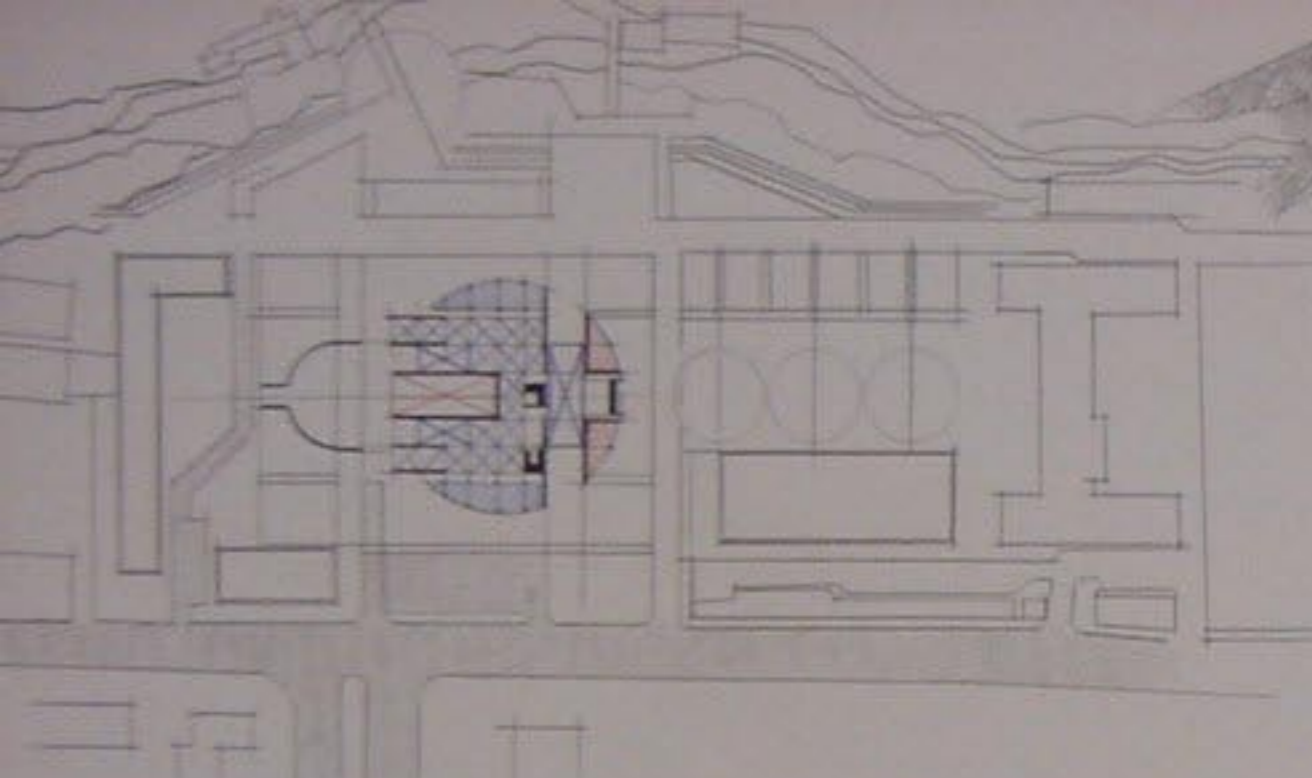

موقع التحليل الانشائي ١/١٠٠٠

الواجهة الغربية ١/١٠٠

المقطع C-C ١/٢٠٠

الموقع التحليلي ١/٥٠٠

المقطع A-A ١/١٠٠

المقطع C-C ١/٢٠٠

الواجهة الشرقية ١/١٠٠

مسقط الطابق الأرضي ١/١٠٠

C-C

الواجهة الجنوبية ١/١٠٠

مسقط الطابق الأول ١/٢٠٠

المقطع B-B ١/١٠٠

سوميه	3
قاعة سريرية نظرية واستشارات	4
مستوصفات	5
غرفة لوجيات كوربانية	6
قسم التدفئة والتكييف	7
غرفة استلام مواد	8
مراقبة	9
مخيمات عيادية	10
مدرج عوام الملقح	11

مسقط القبو ١/٢٠٠

الواجهة الشمالية ١/٢٠٠

1	مقدمة
2	غرفة مدير
3	مكتب مدير
4	انتظار
5	غرفة اجتماع
6	غرفة إداري
7	مخبر
8	دشراة
9	خدا مائ

مسقط الطابق الثاني ١/٢٠٠

الواجهة الغربية ١/٢٠٠

الواجهة الشرقية ١/١٠٠

مسقط الطابق الأرضي ١/١٠٠