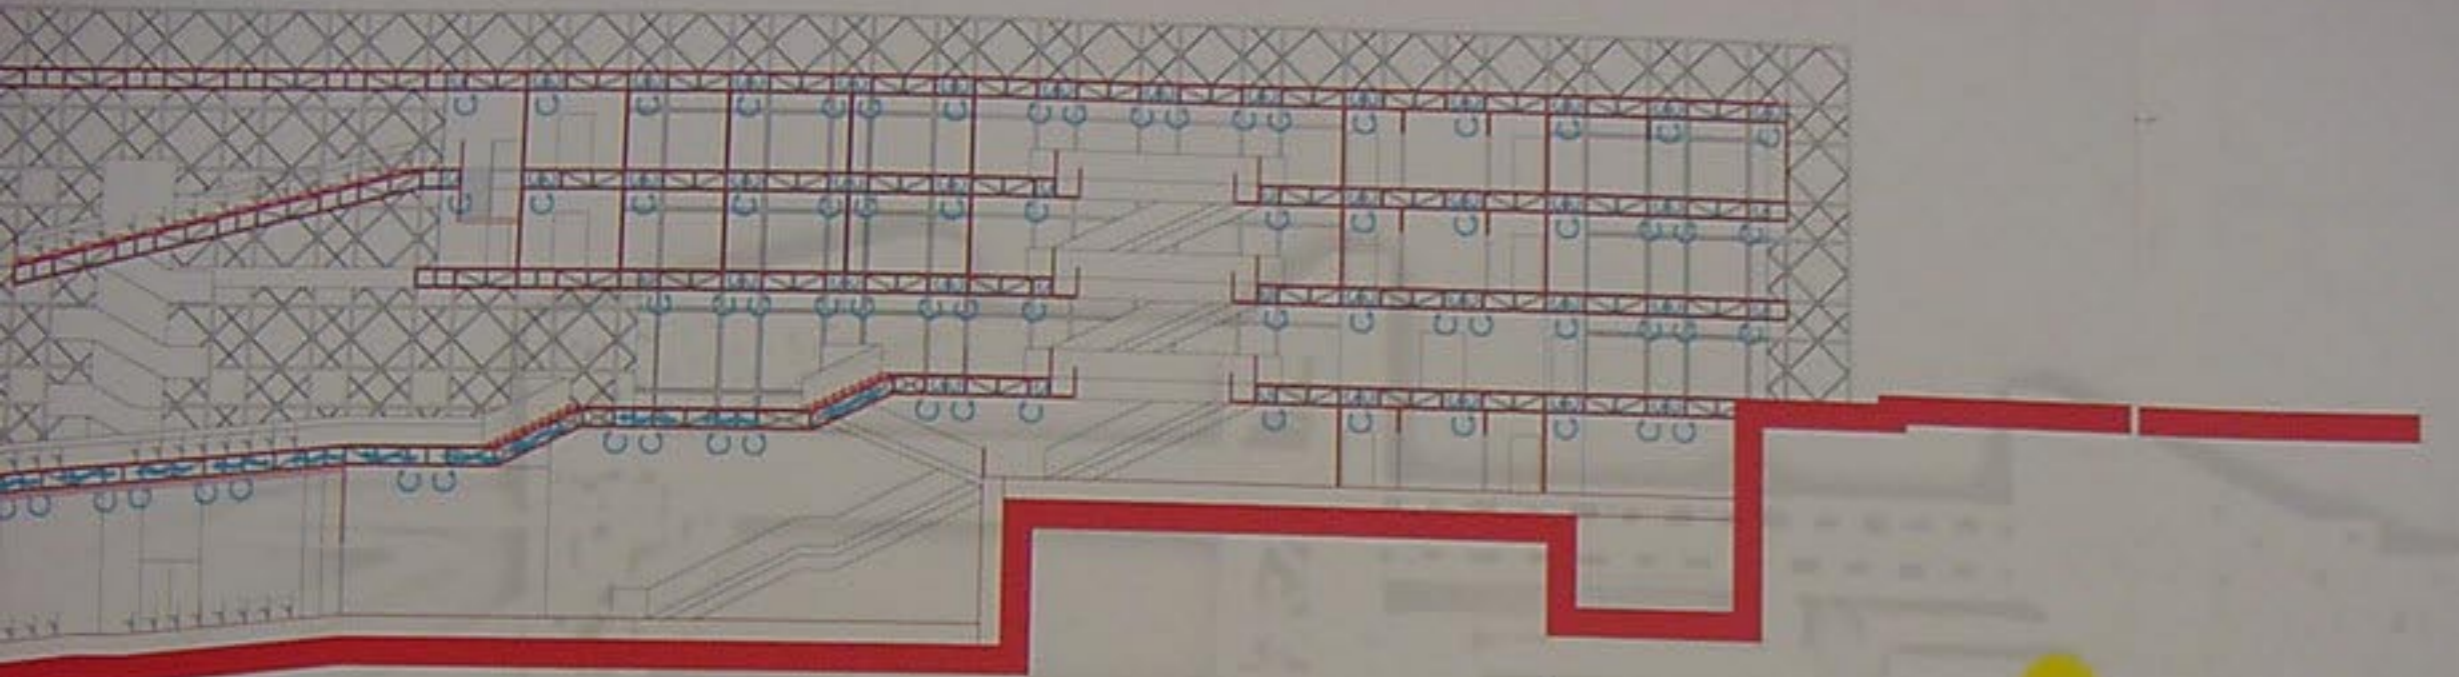

مقطع D-D (منظر ليلي) ٢٠٠١

الواجهة الجنوبية الشرقية ١٠٠\١ (منظر ليلي)

الجامعة الجنوبية الشرقية ٢٠٠١ (منظر ليلي)

الجامعة المتوسطة الغربية ٢٠٠١ (منظر ليلي)

مركز لقاقي عوسفي نياي شاموش الخرطس دورة تدرج تموز ٢٠٠١

مقطع C-C ٢٠٠١ (منظر ليلي)

مقطع D-D ٢٠٠١ (منظر ليلي)

موقع الأرض ٢٠٠١

مقطع B-B 1/100

مقطع A-A 1/100

مركز نقاشي موسيقى - مبنى ثانويش القدس - دورة عدد و نمور 2011

مركز نقاشي موسيقى

مقطع C-C

C-D

مقطع B-B ١٠٠\١

مقطع A-A ١٠٠\١

مركز ثقافي موسيقي نقابي شاونيش الشركس حورة تخريج تموز ٢٠٠١

الواجهة الشمالية الغربية ١٠٠\١ (منظر ليلي)

الشركس دورة تفرج تموز ٢٠٠١

C D

C D