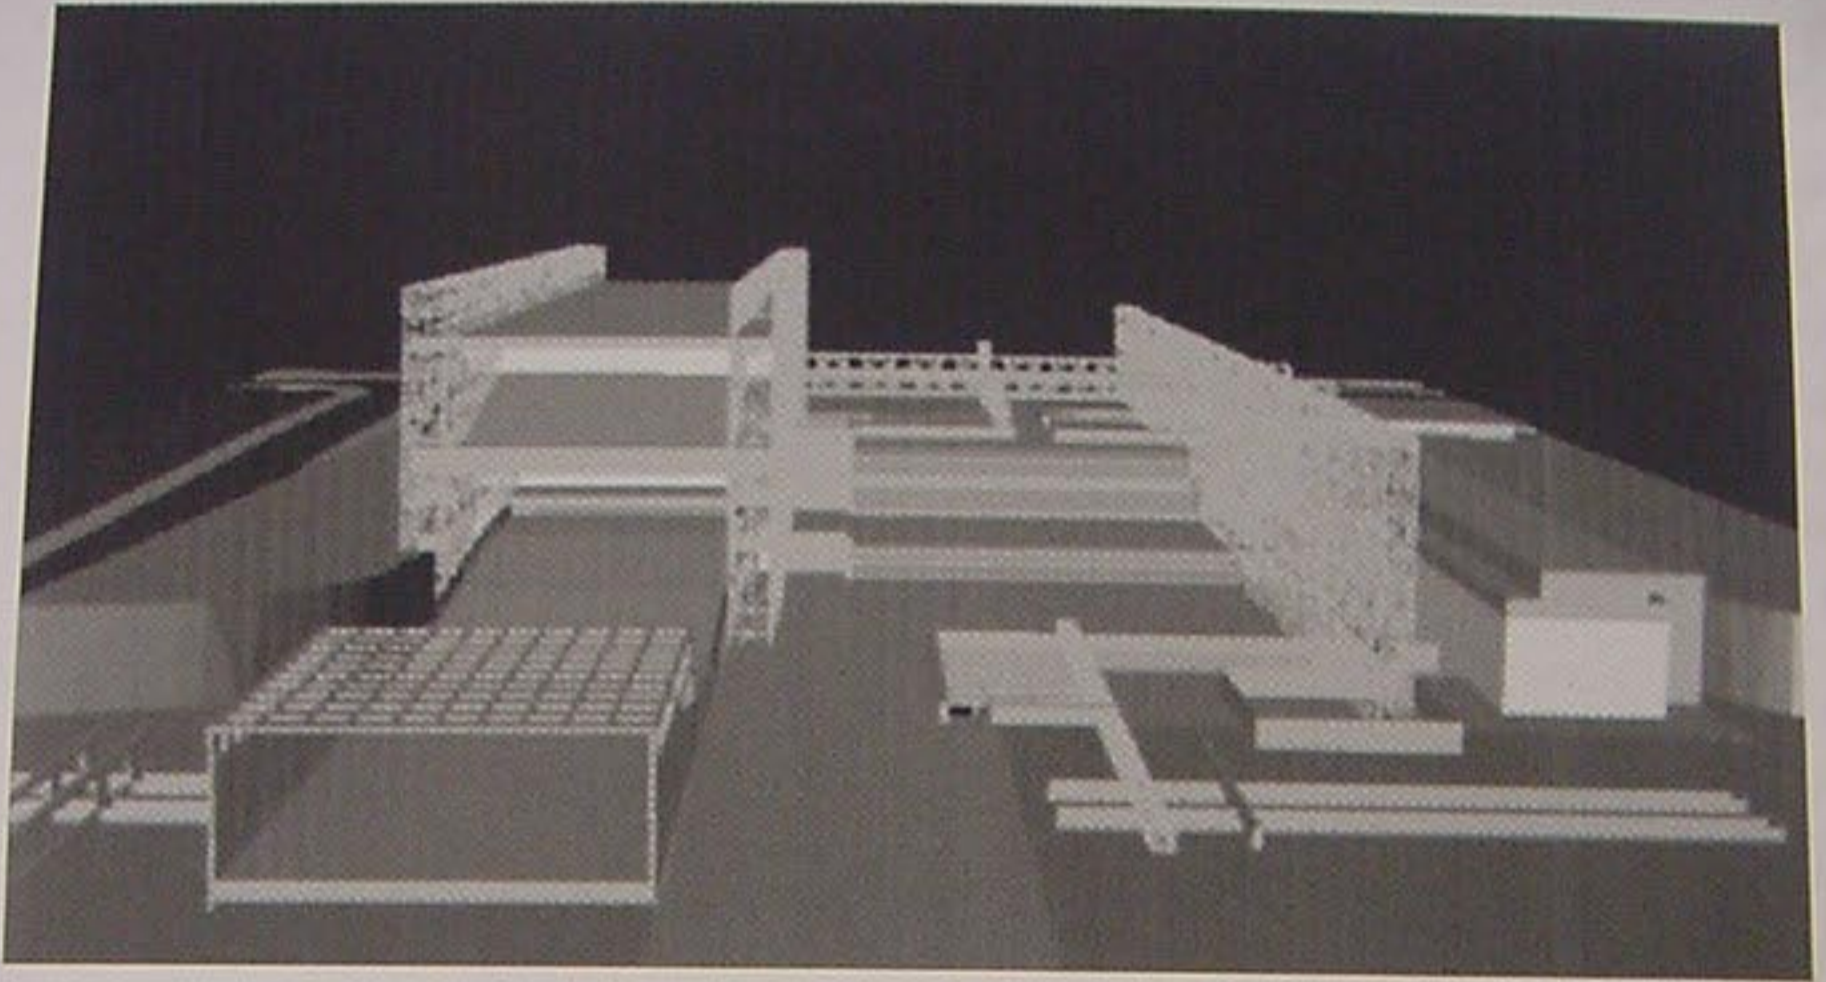

مرکز ثقافتی موسیقی فتای شاپوش شرکتس دوره تخریج تهران