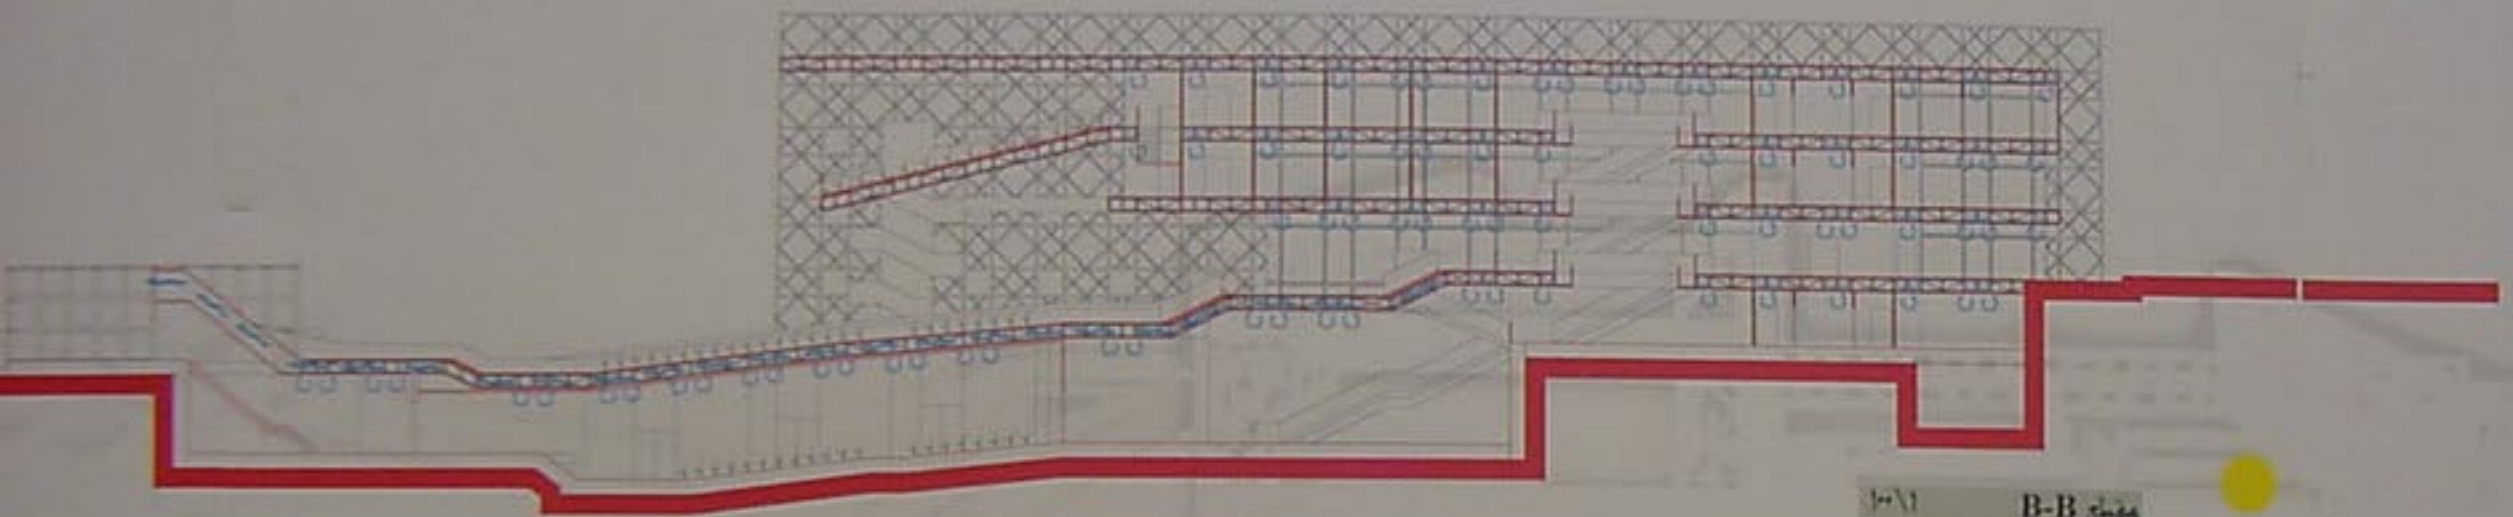

مقطع C-C ٢٠٠١ (منظر ليلي)

مقطع D-D ٢٠٠١ (منظر ليلي)

موقع الأرض ٢٠٠١

مقطع B-B 1/100

مقطع A-A 1/100

مركز نقاشي موسيقى - مبنى ثانويش القدس - دورة عدد و نمور 2011

مركز نقاشي موسيقى

مقطع C-C

C-D

مقطع B-B ١٠٠\١

مقطع A-A ١٠٠\١

مركز ثقافي موسيقي نقابي شاونيش الشركس حورة تخريج تموز ٢٠٠١

الواجهة الشمالية الغربية ١٠٠\١ (منظر ليلي)

الشركس دورة تفرج تموز ٢٠٠١

C D

C D