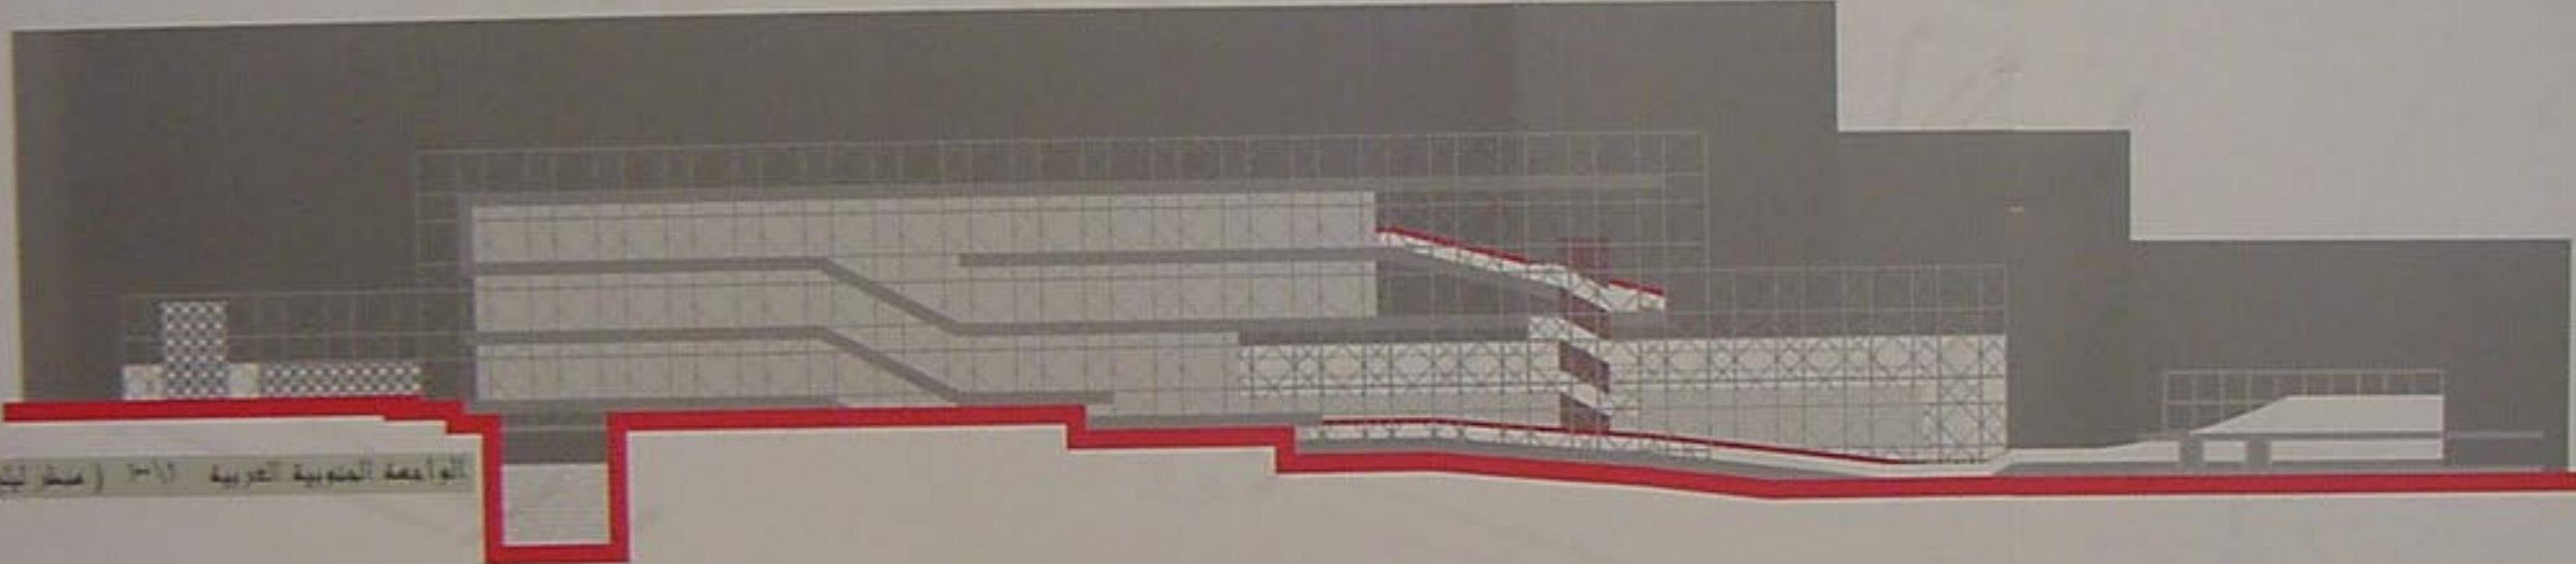

مقطع D-D (منظر ليلي) ٢٠٠١

الواجهة الجنوبية الشرقية ١٠٠\١ (منظر ليلي)

الجامعة الجنوبية الشرقية ٢٠٠١ (منظر ليلي)

الجامعة المتوسطة الغربية ٢٠٠١ (منظر ليلي)

مركز لقاقي عوسفي نياي شاموش الخرطس دورة تدرج تموز ٢٠٠١