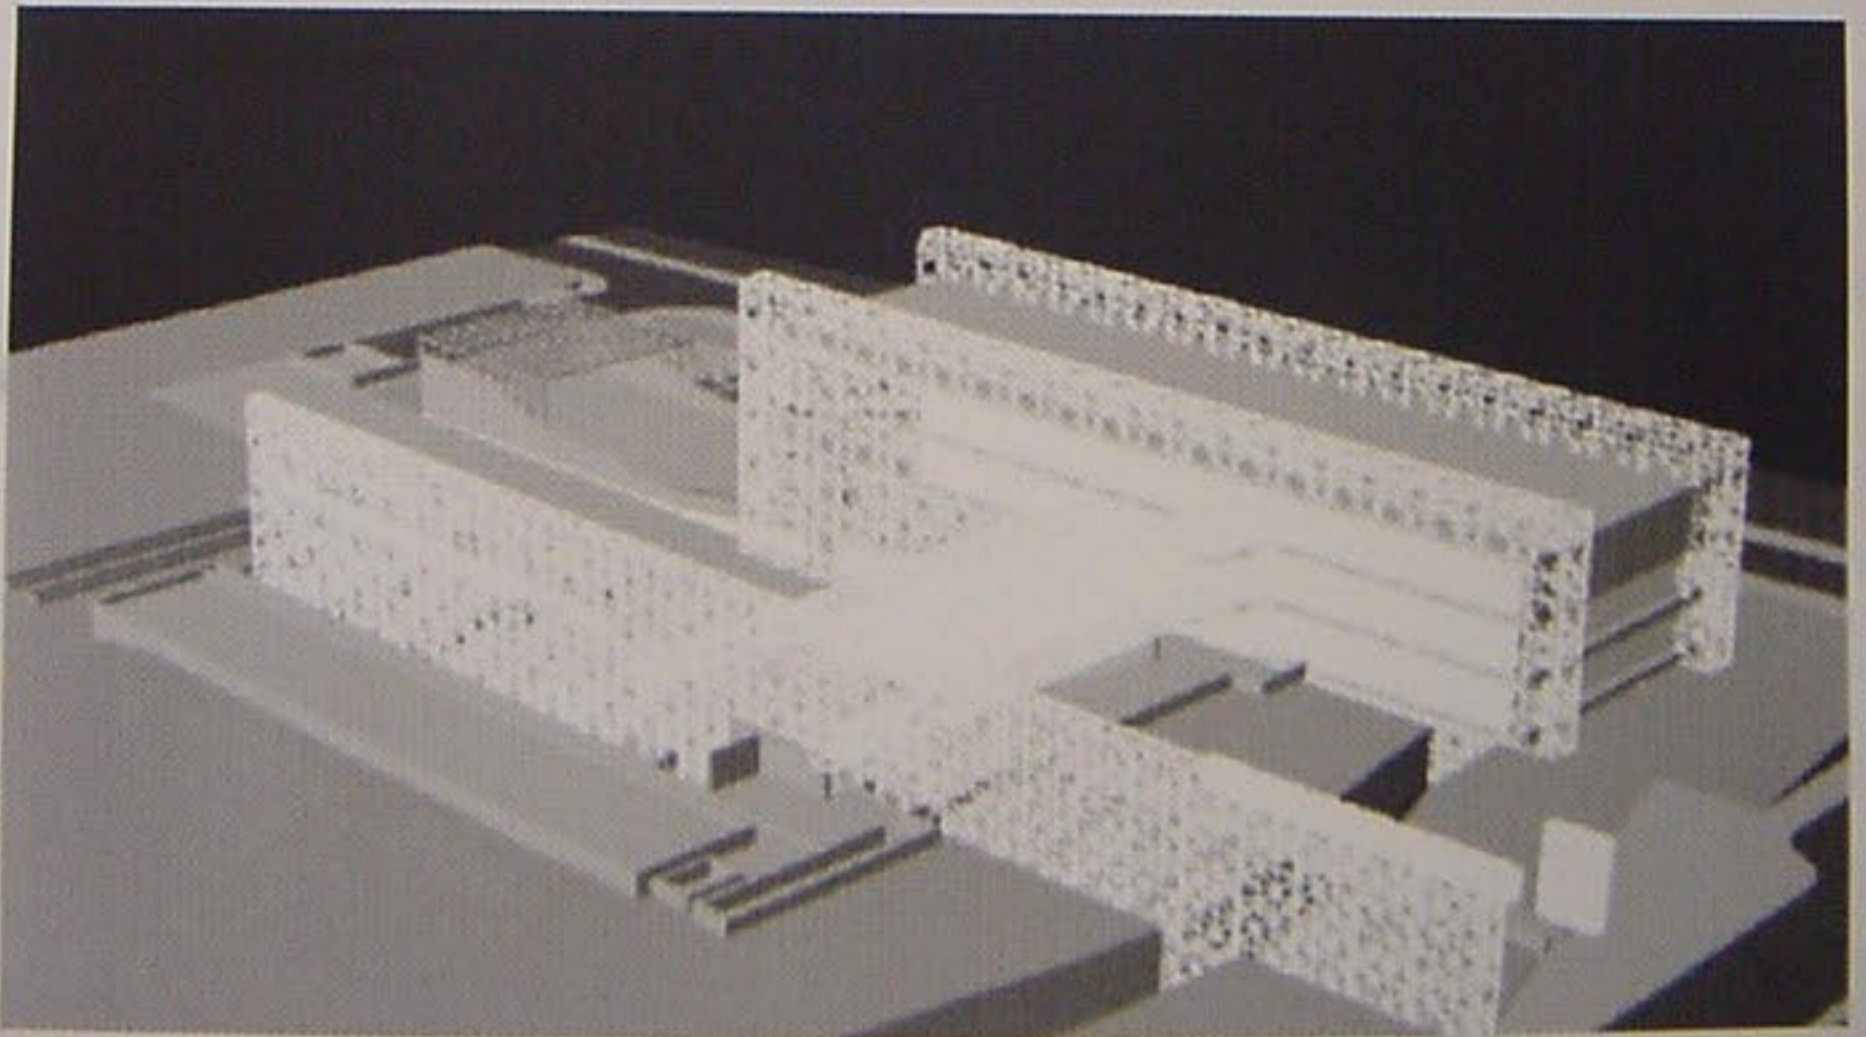

مرکز ثقافتی موسیقی فتای شاپوش شرکتس دوره تخریج تهران