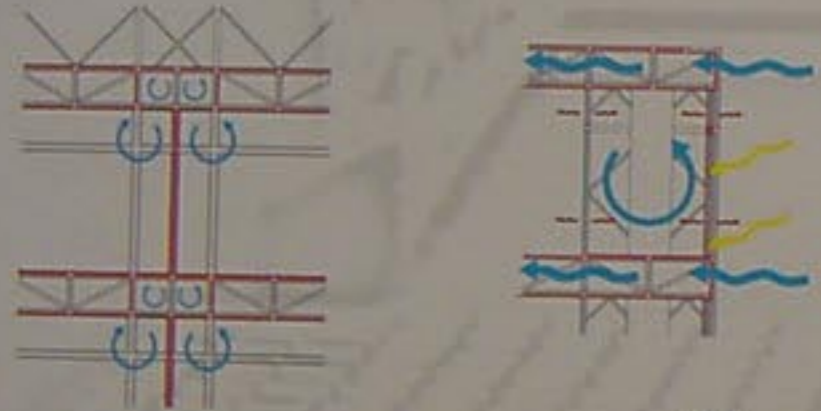

مقطع D-D (منظر ليلي) ٢٠٠١

الواجهة الجنوبية الشرقية ١٠٠\١ (منظر ليلي)

الجامعة الجنوبية الشرقية ٢٠٠١ (منظر ليلي)

الجامعة المتوسطة الغربية ٢٠٠١ (منظر ليلي)

مركز لقاقي عوسفي نياي شاموش الخرطس دورة تدرج تموز ٢٠٠١

مقطع C-C ٢٠٠١ (منظر ليلي)

مقطع D-D ٢٠٠١ (منظر ليلي)

موقع الأرض ٢٠٠١

مقطع B-B 1/100

مقطع A-A 1/100

مركز نقاشي موسيقى - مبنى ثانويش القدس - دورة عدد و نمور 2011

مركز نقاشي موسيقى

مقطع C-C

C-D

مقطع B-B ١٠٠\١

مقطع A-A ١٠٠\١

مركز ثقافي موسيقي نقابي شاونيش الشركس حورة تخريج تموز ٢٠٠١

الواجهة الشمالية الغربية ١٠٠\١ (منظر ليلي)

الشركس دورة تفرج تموز ٢٠٠١

C D

C D