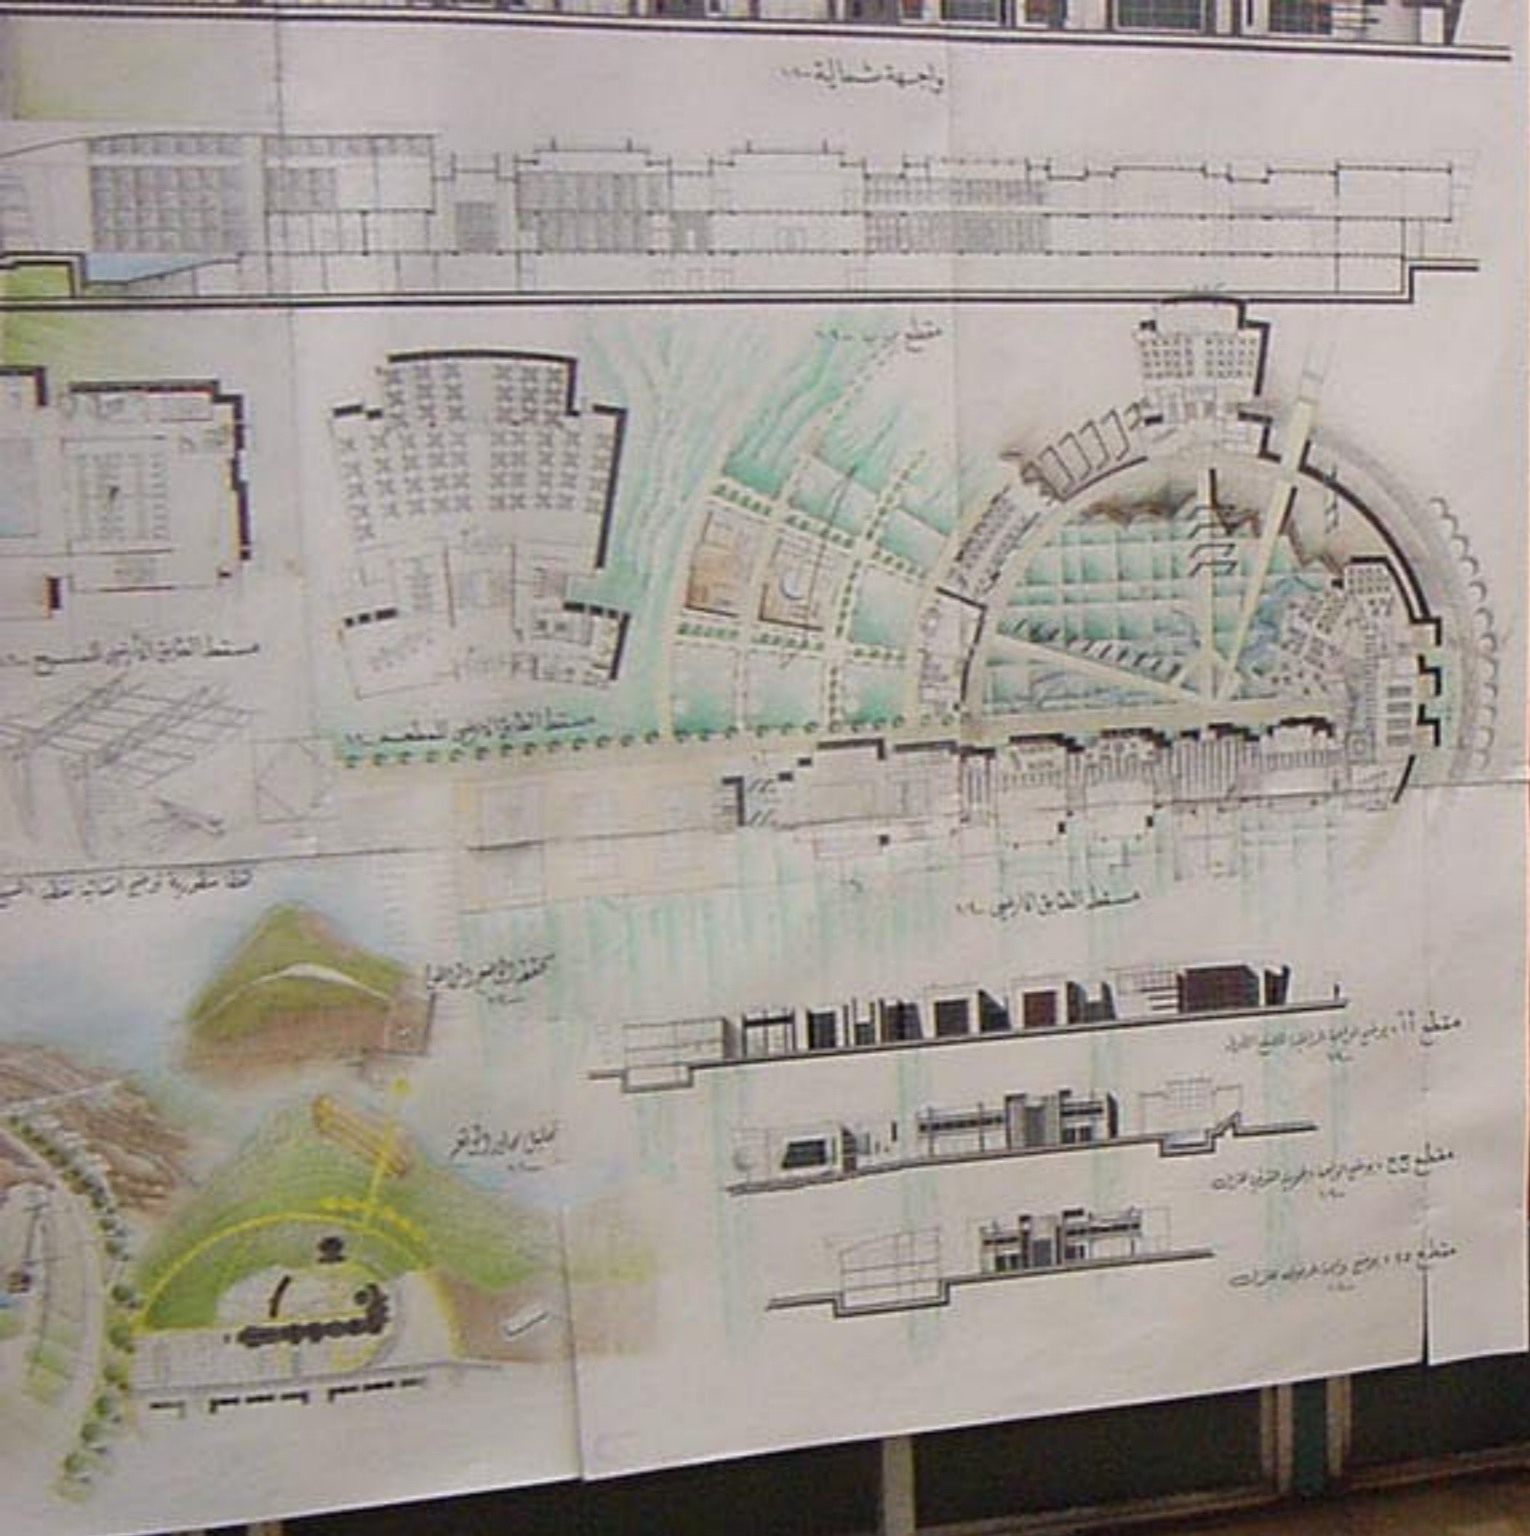

مقطع ١١٠

مسقط الشقق الأربعة المسج ١١٠

ساعة
م دقيقة

واجهة غربية ١١٠٠

مقطع ساس ١١٠٠

مقطع الطابق الاول والثاني للتراب
١١٠٠

مسقط الطابق الأرضي للمسبح ١/١٠٠

لقطة منظورية توضح انشائية تفطية المسبح والصاران

واجهة غربية ١١٠٠

مقطع س س ١١٠٠

مسطح الطابق الاول والثاني للتراب
١١٠٠

مسطح القبو ٧٤٠٠

مسطح الطابق الاول ٧٤٠٠

مسقط القبو ١/٢

مسقط الطابق الأول ١٩٠٠

لغة منظورية توضع انشائية تخطيطية السبع والاصارن

مخطط الوضع الراهن
١/٤٠٠٠

تحليل سجاد الموقع
١/١٠٠٠

مستط الطابق الارضي

مخطط الوضع
١٤...

تحليل محاور
١١...

مستط الطابق الارضي ١/٤٠٠

مقطع أ أ : يوضع الواجهة الداخلية للضلع الطويل
١/٤٠٠

مقطع ج ج : يوضع الواجهة الجنوبية الشرقية للنزل
١/٤٠٠

مقطع د د : يوضع واجهة الشرق للنزل
١/٤٠٠

مستط القبول ١٧٩٠

مستط الطابق الأول ١٧٩٠

موقع جدار ١٥٠

مسقط الطابق الأول

موقع عماره ١١٥٠٠

دو و ستون نما دارا
مشروع
تعمیراتی کاروبار
مشرف
کتابخانه
تقدیم
مجلس
مجلس
مجلس

تخرج
دورةكتور عام 1984