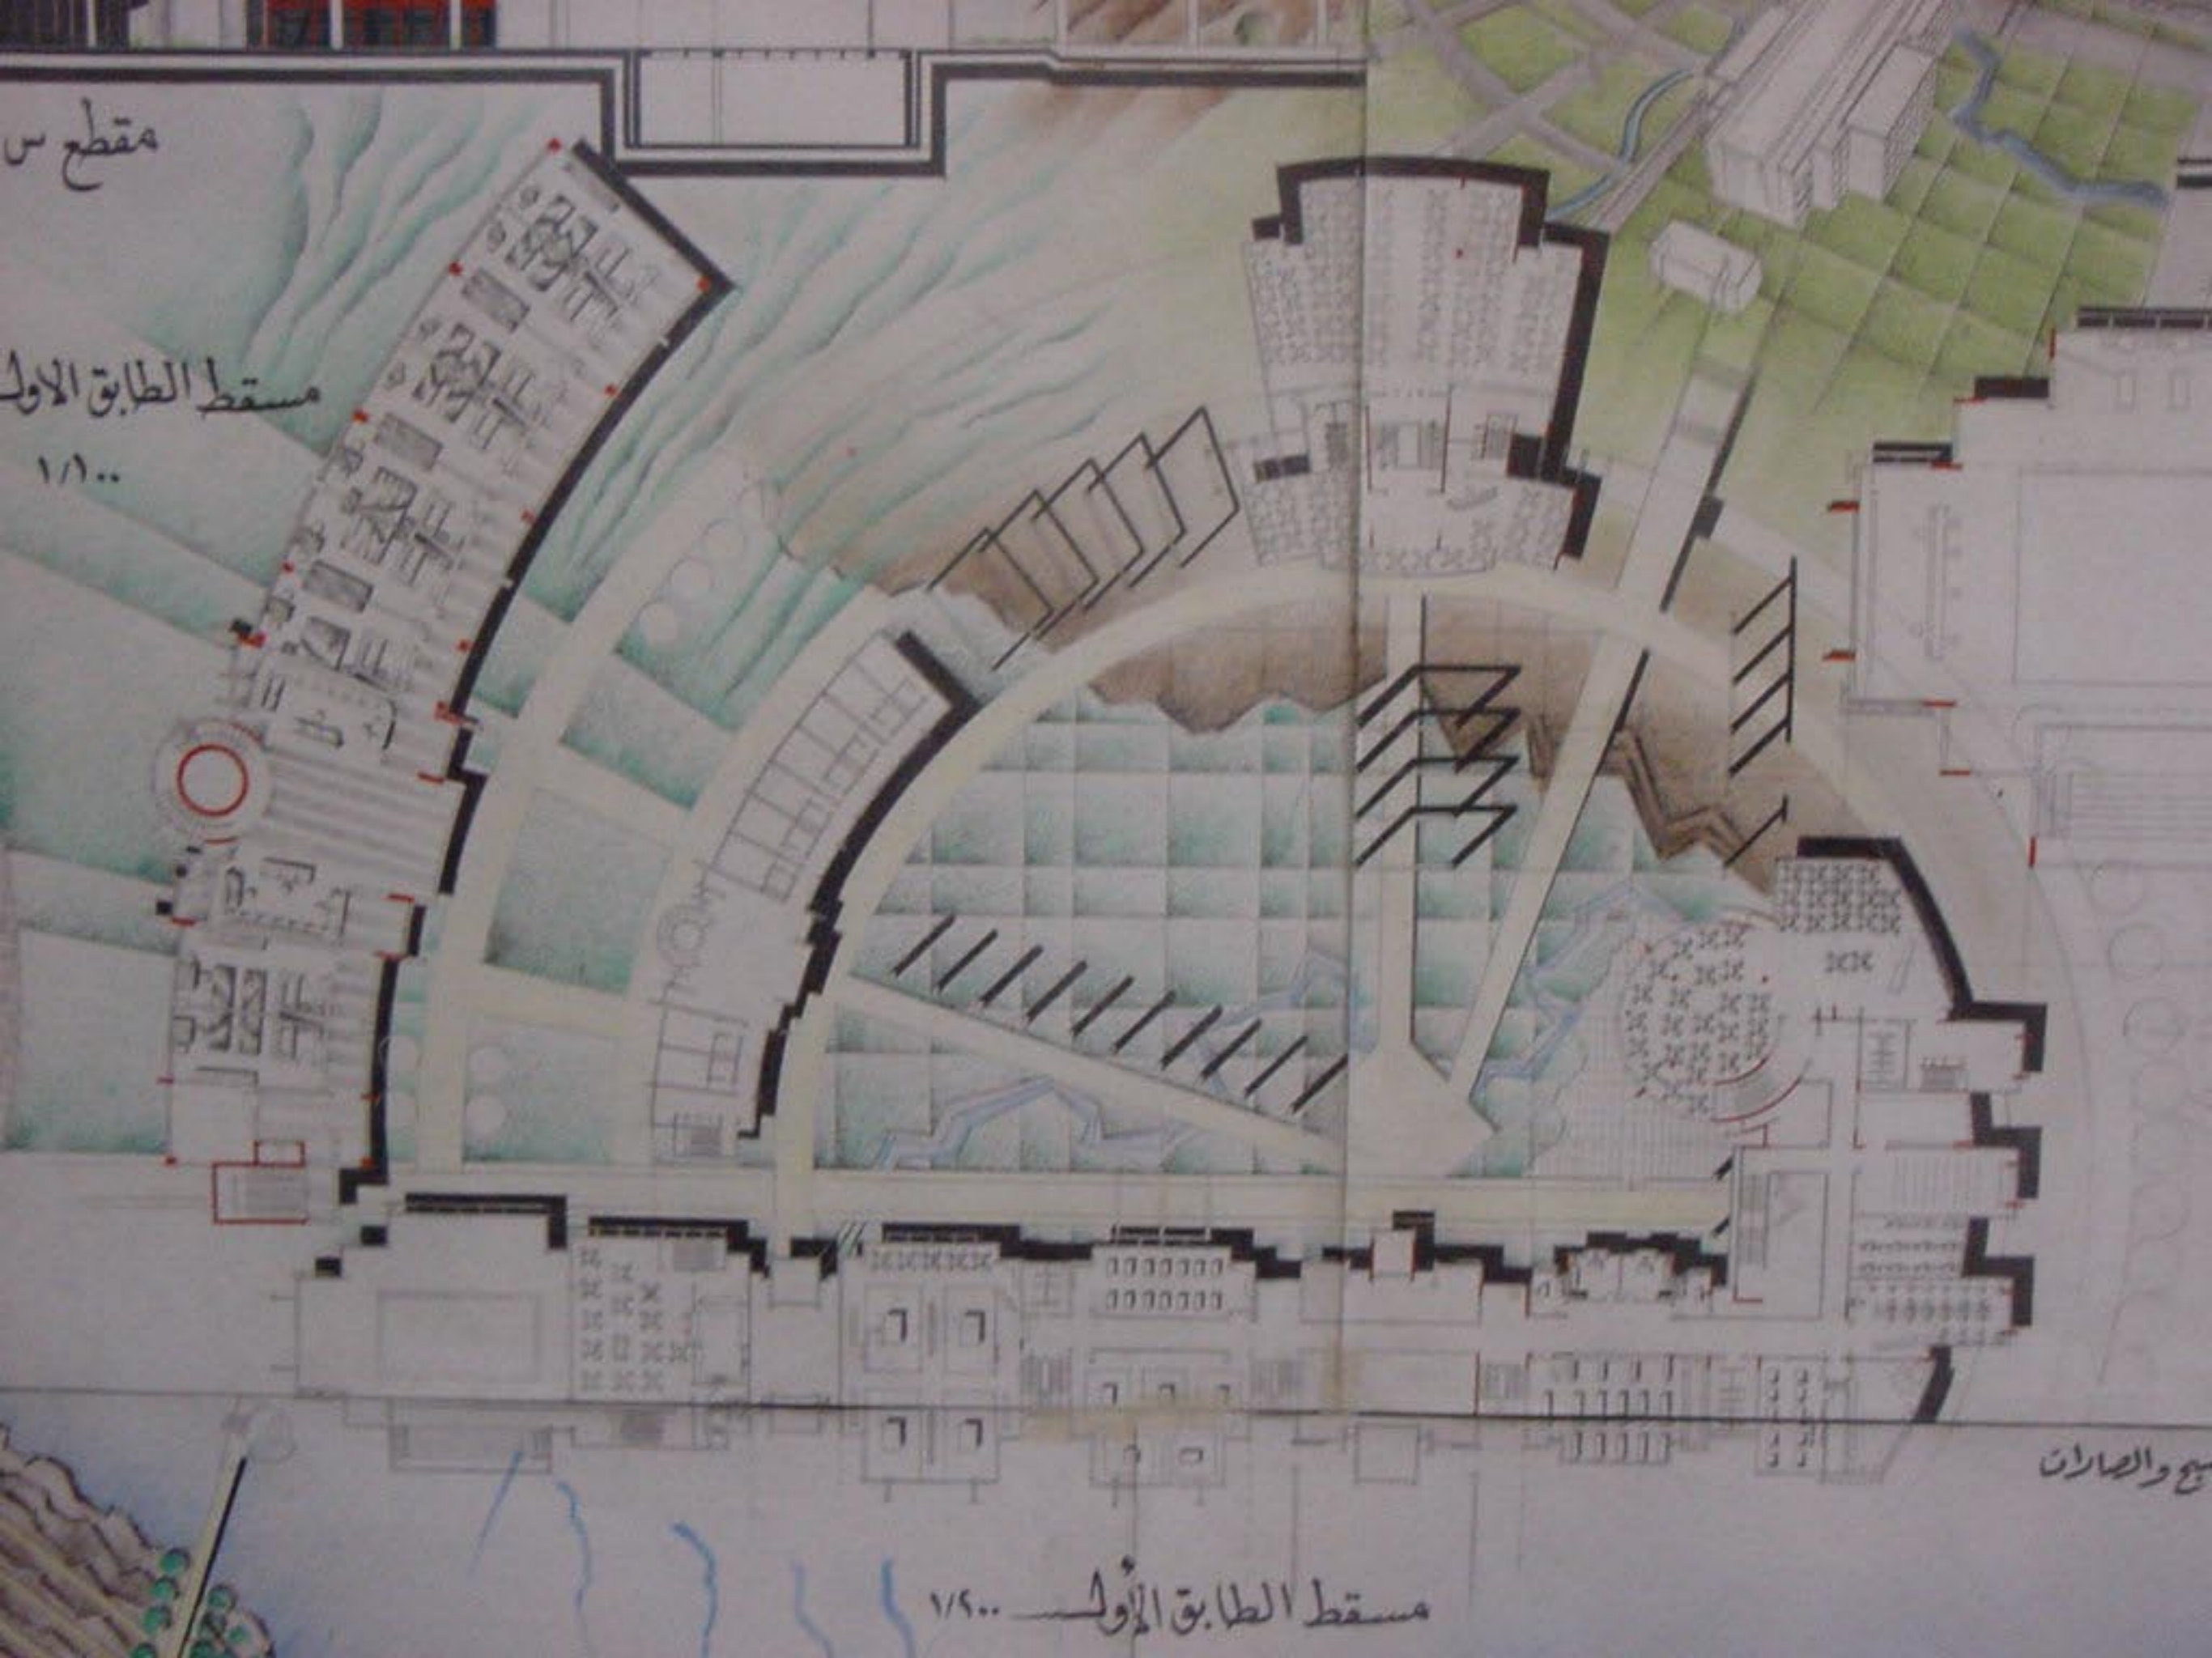

٩/٩٠٠٠

تحليل سماه الموقع

١/١٠٠٠

واجهة شمالية ١١٠٠

مقطع ب ب ١١٠٠

مستط الأرضي للمطعم ١١٠٠

مستط الأرضي ١١٠٠

مخطط الوضع الأرضي ١١٠٠

لنظ

مسقط الطابق الأرضي للمسيح ١٨٠٠

مقطع س

مسقط الطابق الاول
1/100

سبع والاصارن

مسقط الطابق الاول
1/100

مسقط الطابق الارضي للمطعم ١/١

واجهة شمالية ١١٠

مقطع ١١٠

مسقط الشقق الأربعة المسج ١١٠

ساعة
م دقيقة

واجهة غربية ١١٠٠

مقطع ساس ١١٠٠

مقطع الطابق الاول والثاني للتراب
١١٠٠

مسقط الطابق الأرضي للمسبح ١/١٠٠

لقطة منظورية توضح انشائية تفطية المسبح والصاران

واجهة غربية ١١٠٠

مقطع س س ١١٠٠

مسطح الطابق الاول والثاني للتراب
١١٠٠

مسطح القبو ٧٤٠٠

مسطح الطابق الاول ٧٤٠٠

مسقط القبو ١/٢

مسقط الطابق الأول ١٩٠٠

لغة منظورية توضع انشائية تخطيطية السبع والاصارن