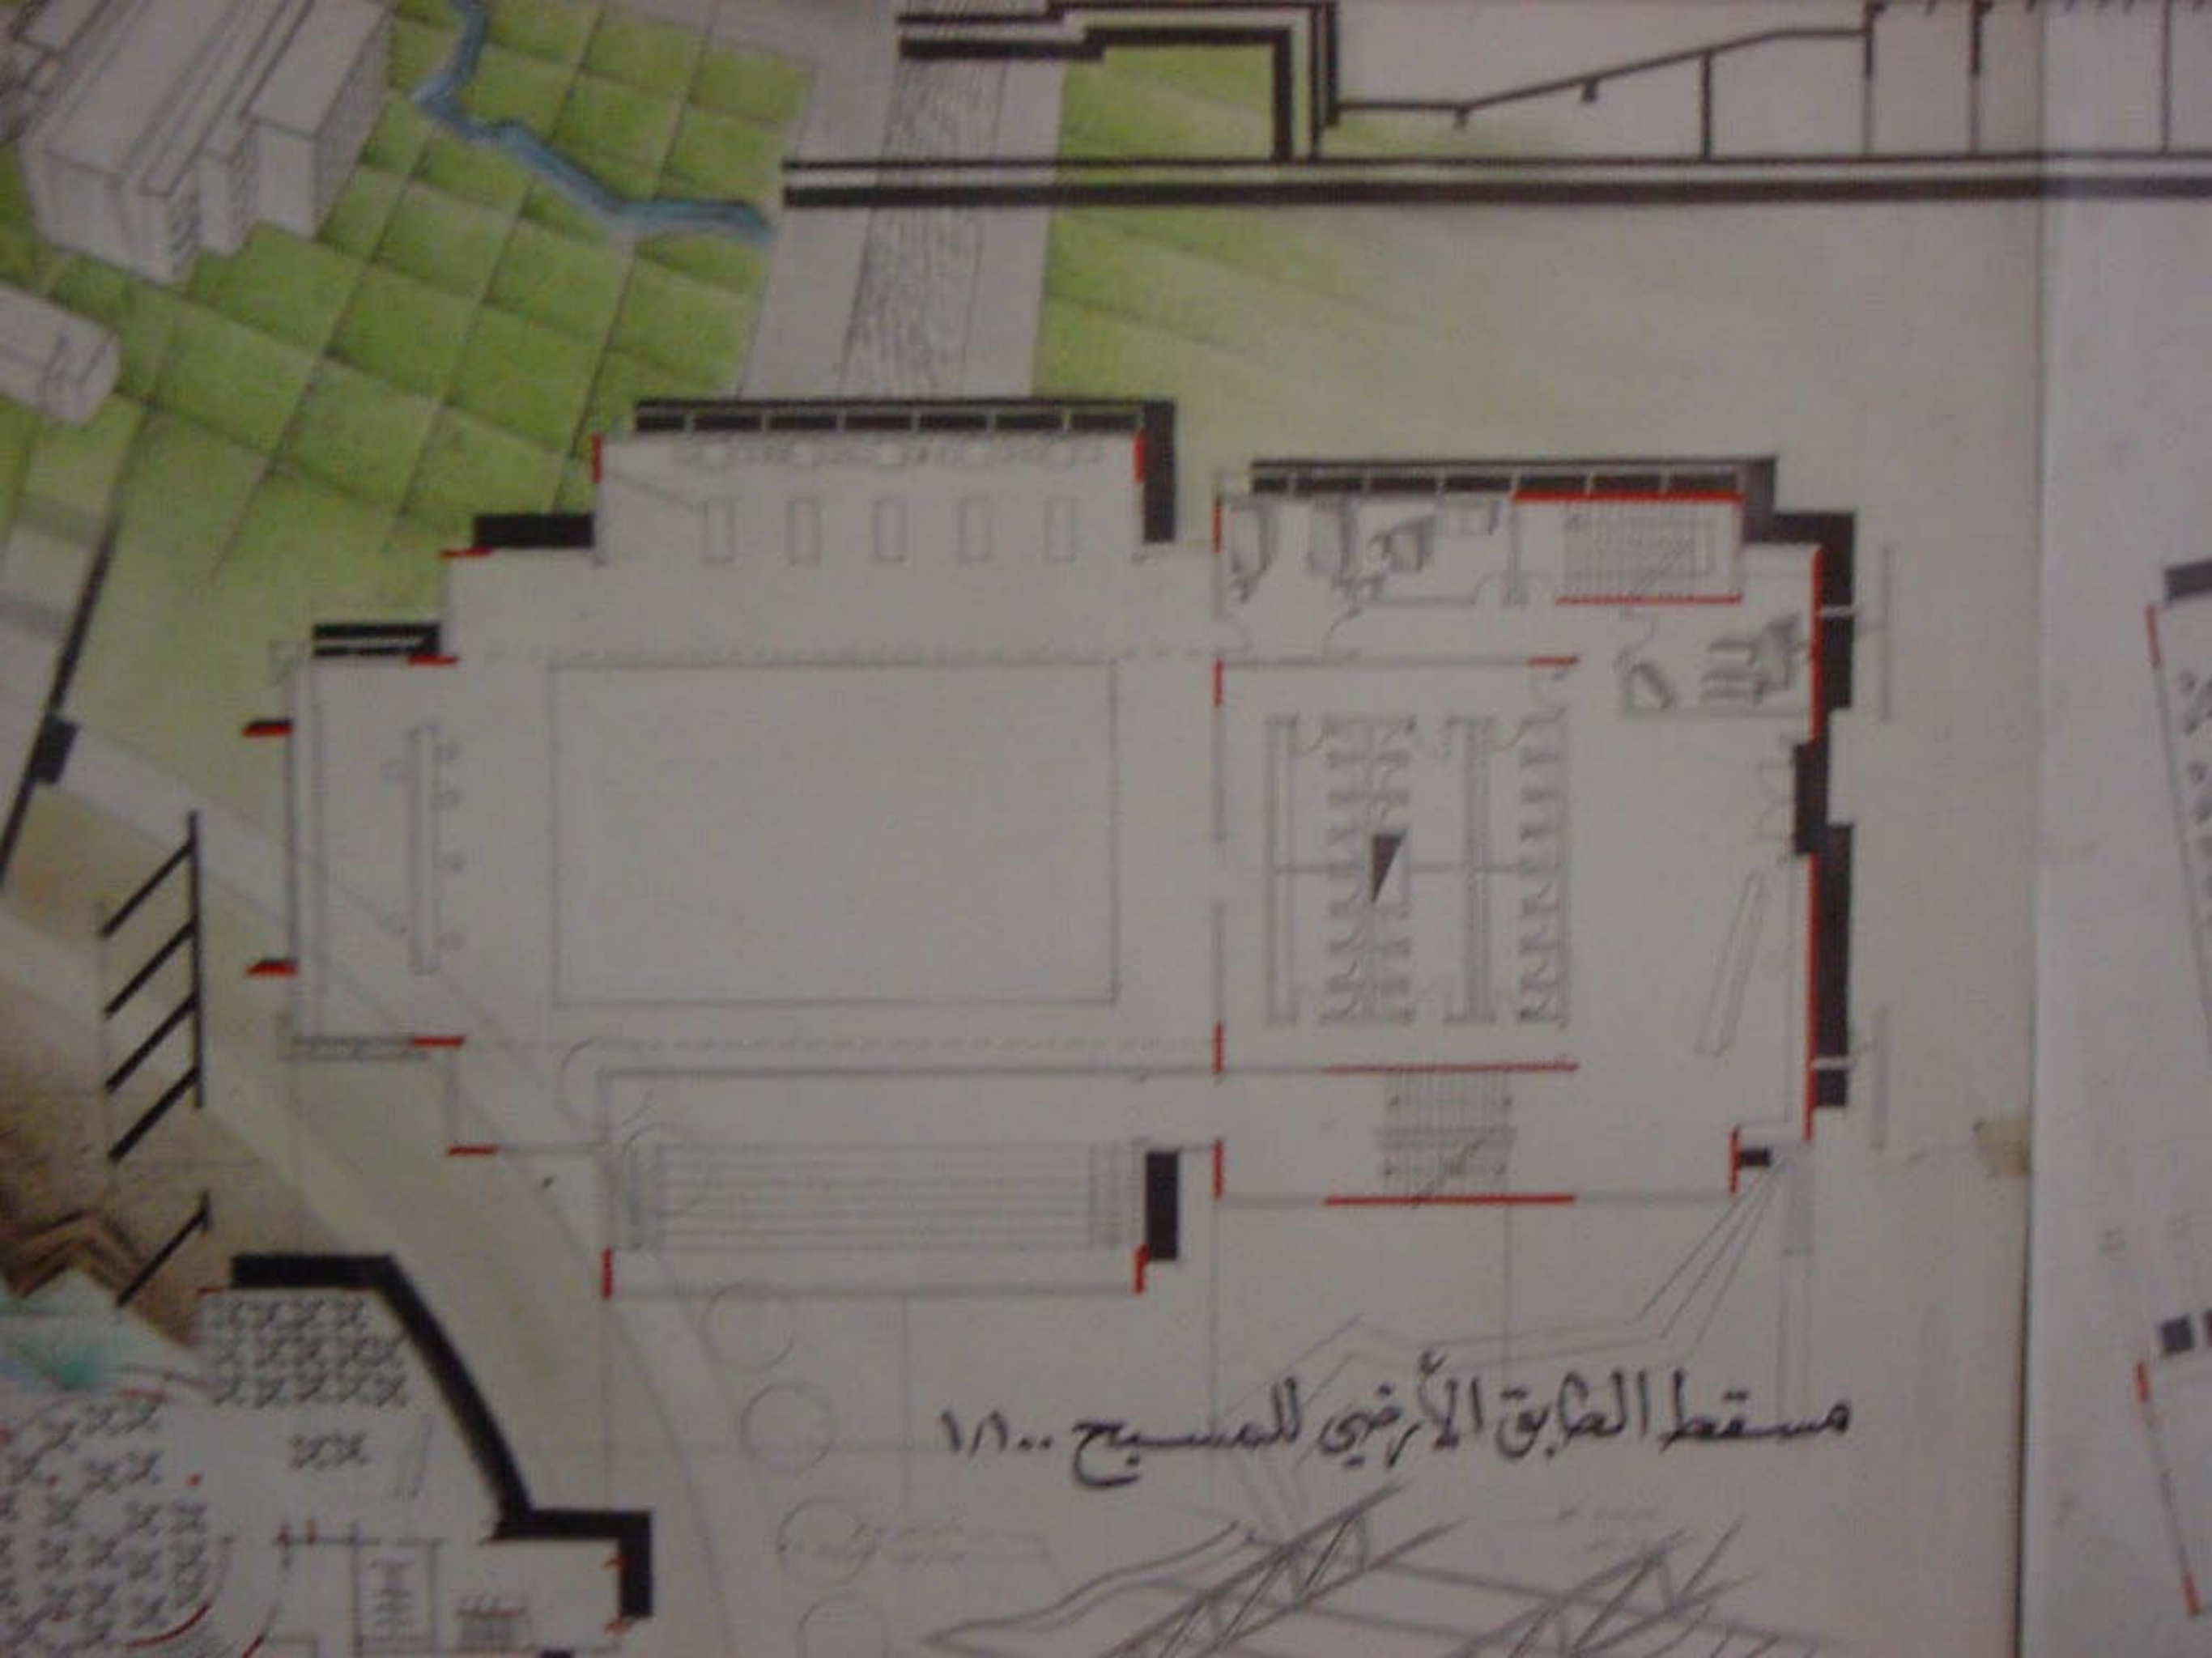

٩/٩٠٠٠

تحليل سماه الموقع

١/١٠٠٠

واجهة شمالية ١١٠٠

مقطع ب ب ١١٠٠

مستط الأرضي للمطعم ١١٠٠

مستط الأرضي ١١٠٠

مخطط الوضع الأرضي ١١٠٠

لنظ

مسقط الطابق الأرضي للمسيح ١٨٠٠

مقطع س

مسقط الطابق الاول
1/100

سبع والاصارن

مسقط الطابق الاول
1/100

مسقط الطابق الارضي للمطعم ١/١

واجهة شمالية ١١٠

مقطع ١١٠

مسقط الشقق الأربعة المسج ١١٠

ساعة
م دقيقة

واجهة غربية ١١٠٠

مقطع ساس ١١٠٠

مقطع الطابق الاول والثاني للتراب
١١٠٠

مسقط الطابق الأرضي للمسبح ١/١٠٠

لقطة منظورية توضح انشائية تفطية المسبح والصاران

واجهة غربية ١١٠٠

مقطع س س ١١٠٠

مسطح الطابق الاول والثاني للتراب
١١٠٠

مسطح القبو ٧٤٠٠

مسطح الطابق الاول ٧٤٠٠

مسقط القبو ١/٢

مسقط الطابق الأول ١٩٠٠

لغة منظورية توضع انشائية تخطيطية السبع والاصارن