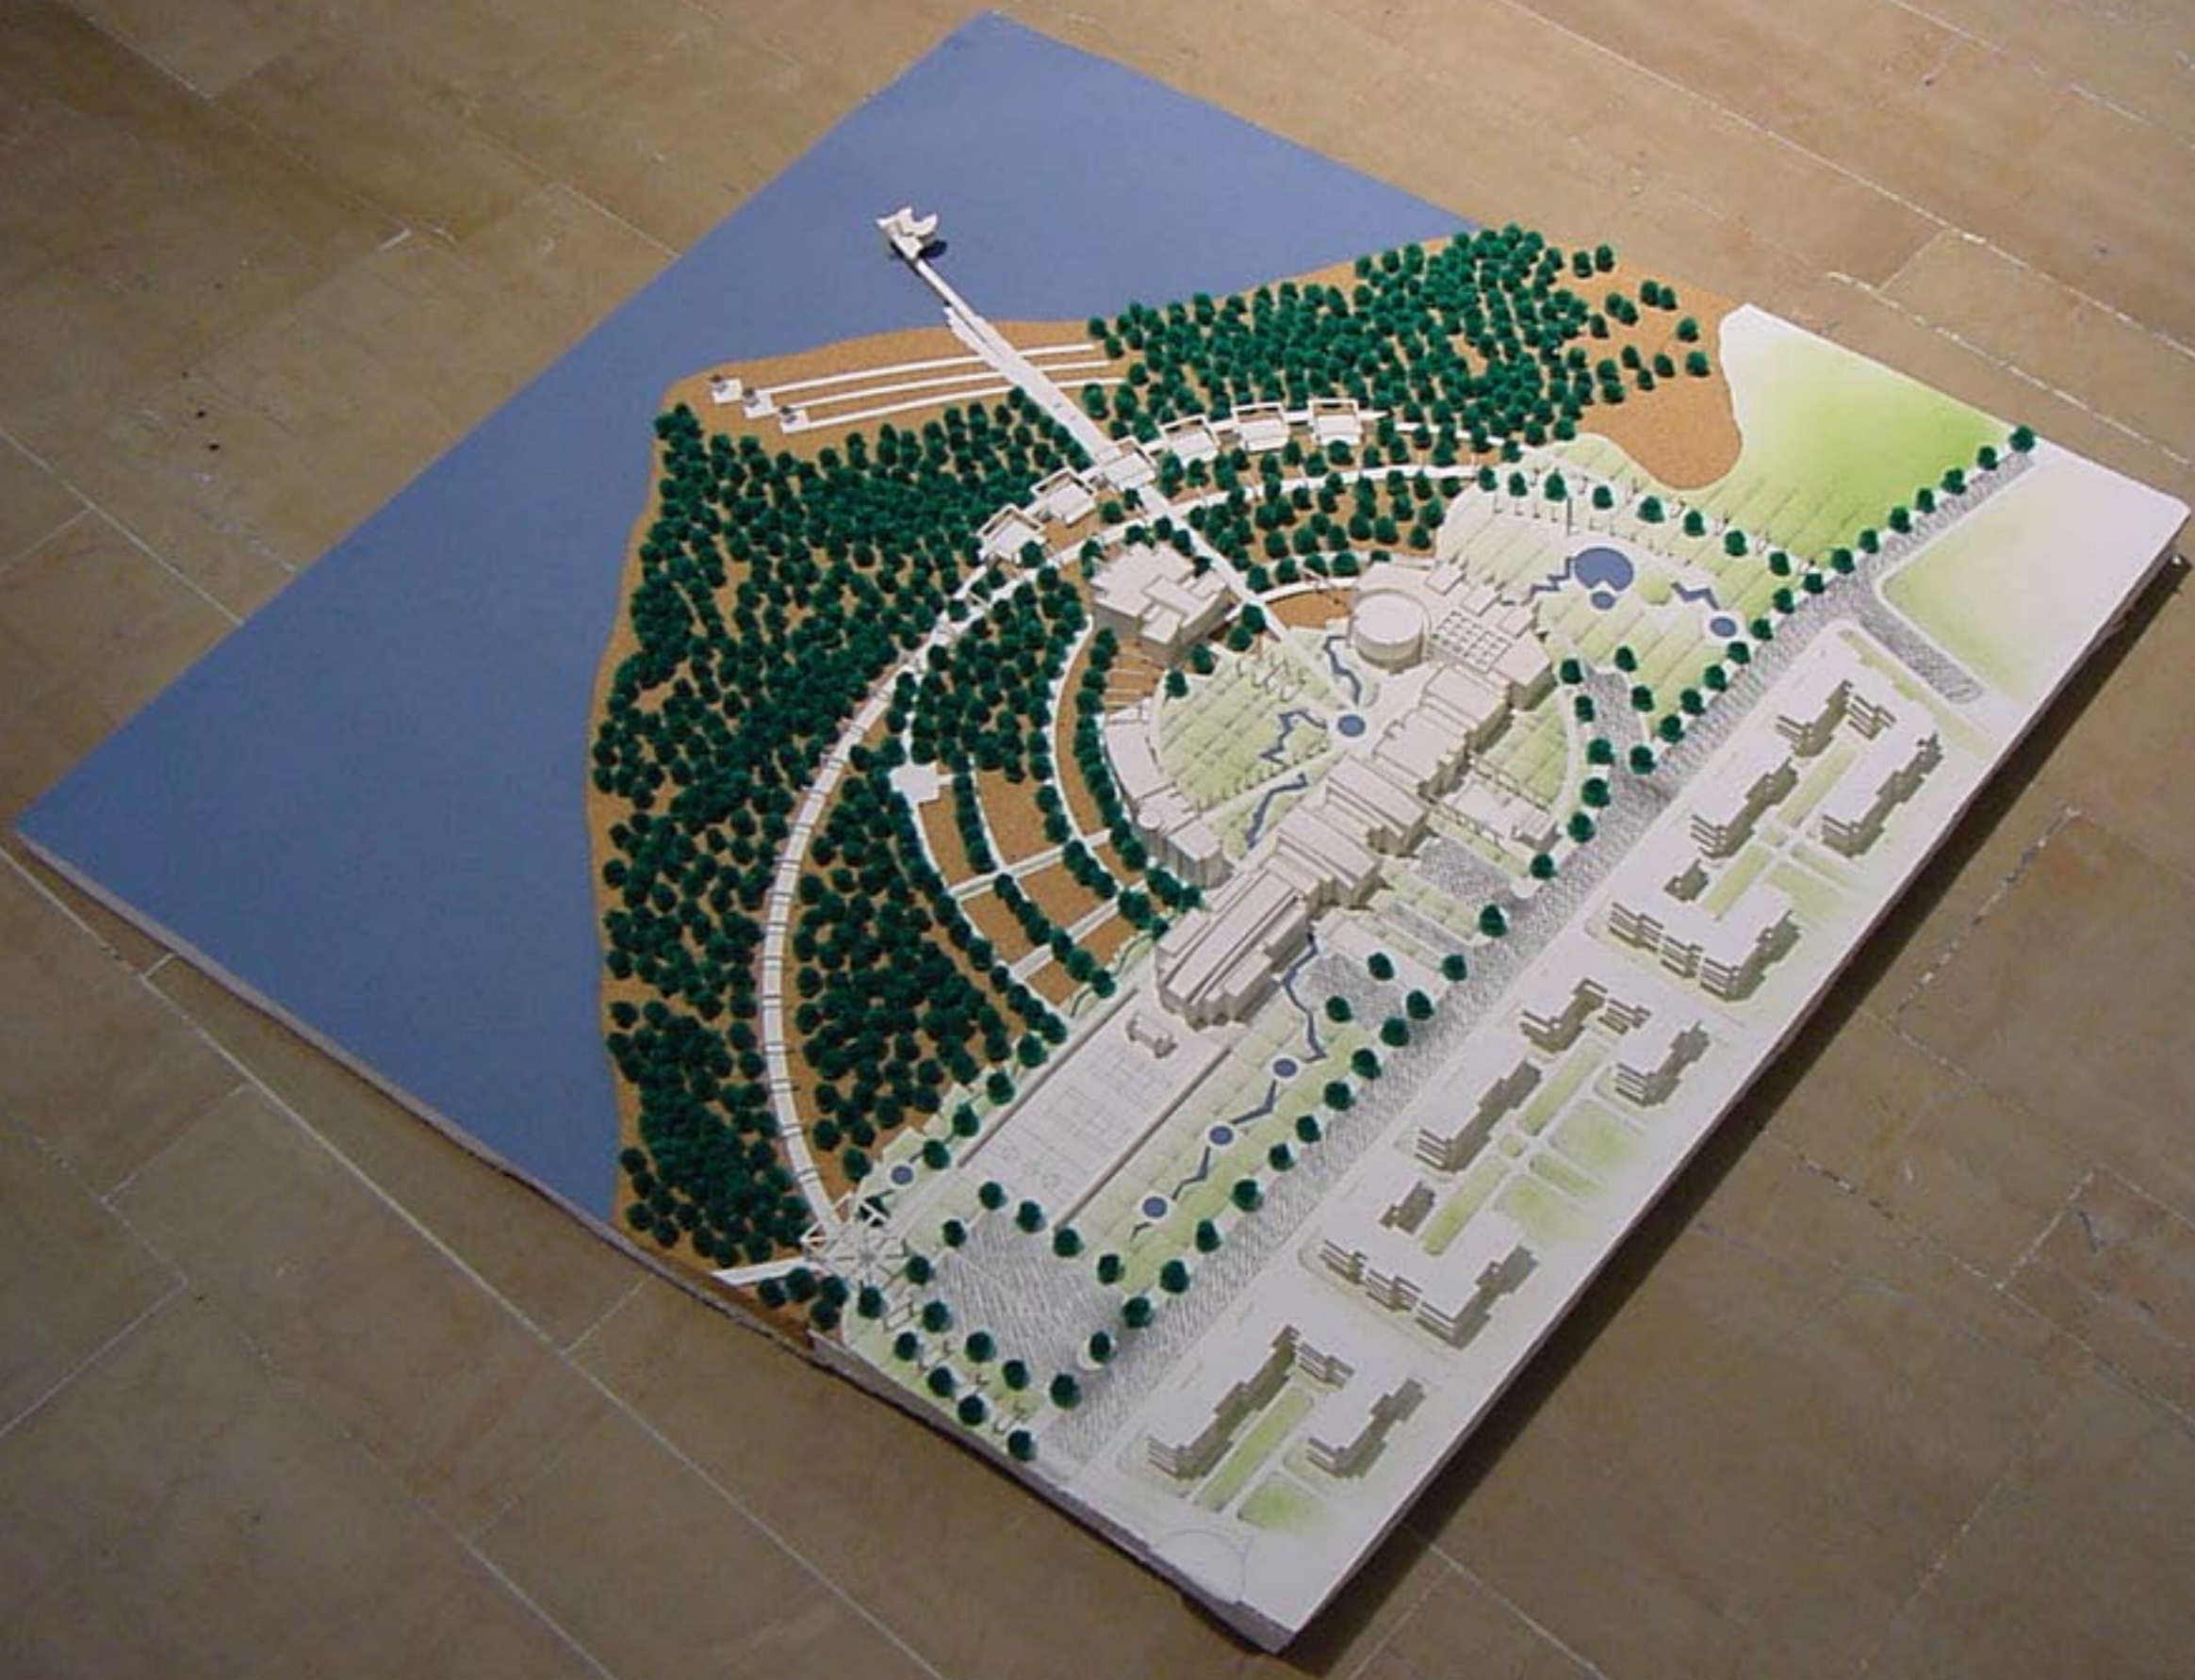

مقطع ١١٠

مسقط الشقق الأربعة المسج ١١٠

ساعة
م دقيقة

واجهة غربية ١١٠٠

مقطع ساس ١١٠٠

مقطع الطابق الاول والثاني للتراب
١١٠٠

مسقط الطابق الأرضي للمسبح ١/١٠٠

لقطة منظورية توضح انشائية تفطية المسبح والصاران

واجهة غربية ١١٠٠

مقطع س س ١١٠٠

مسطح الطابق الاول والثاني للتراب
١١٠٠

مسطح القبو ٧٤٠٠

مسطح الطابق الاول ٧٤٠٠

مسقط القبو ١/٢

مسقط الطابق الأول ١٩٠٠

لغة منظورية توضع انشائية تخطيطية السبع والاصارن

مخطط الوضع الراهن
١/٤٠٠٠

تحليل سجاد الموقع
١/١٠٠٠

مستط الطابق الارضي

مخطط الوضع
١٤...

تحليل محاور
١١...

مستط الطابق الارضي ١/٤٠٠

مقطع أ أ : يوضع الواجهة الداخلية للضلع الطويل
١/٤٠٠

مقطع ج ج : يوضع الواجهة الجنوبية الشرقية للنزل
١/٤٠٠

مقطع د د : يوضع واجهة الشرق للنزل
١/٤٠٠

مستط القبول ١٧٩٠

مستط الطابق الأول ١٧٩٠

موقع جدار ١٥٠

مسقط الطابق الأول

موقع عماره ١١٥٠٠

دو و ستون نما دارا
مشروع
تعمیراتی کاروبار
مشرف
کتابخانه
تقدیم
مجلس
مجلس
مجلس

تخرج
دورةكتور عام 1984