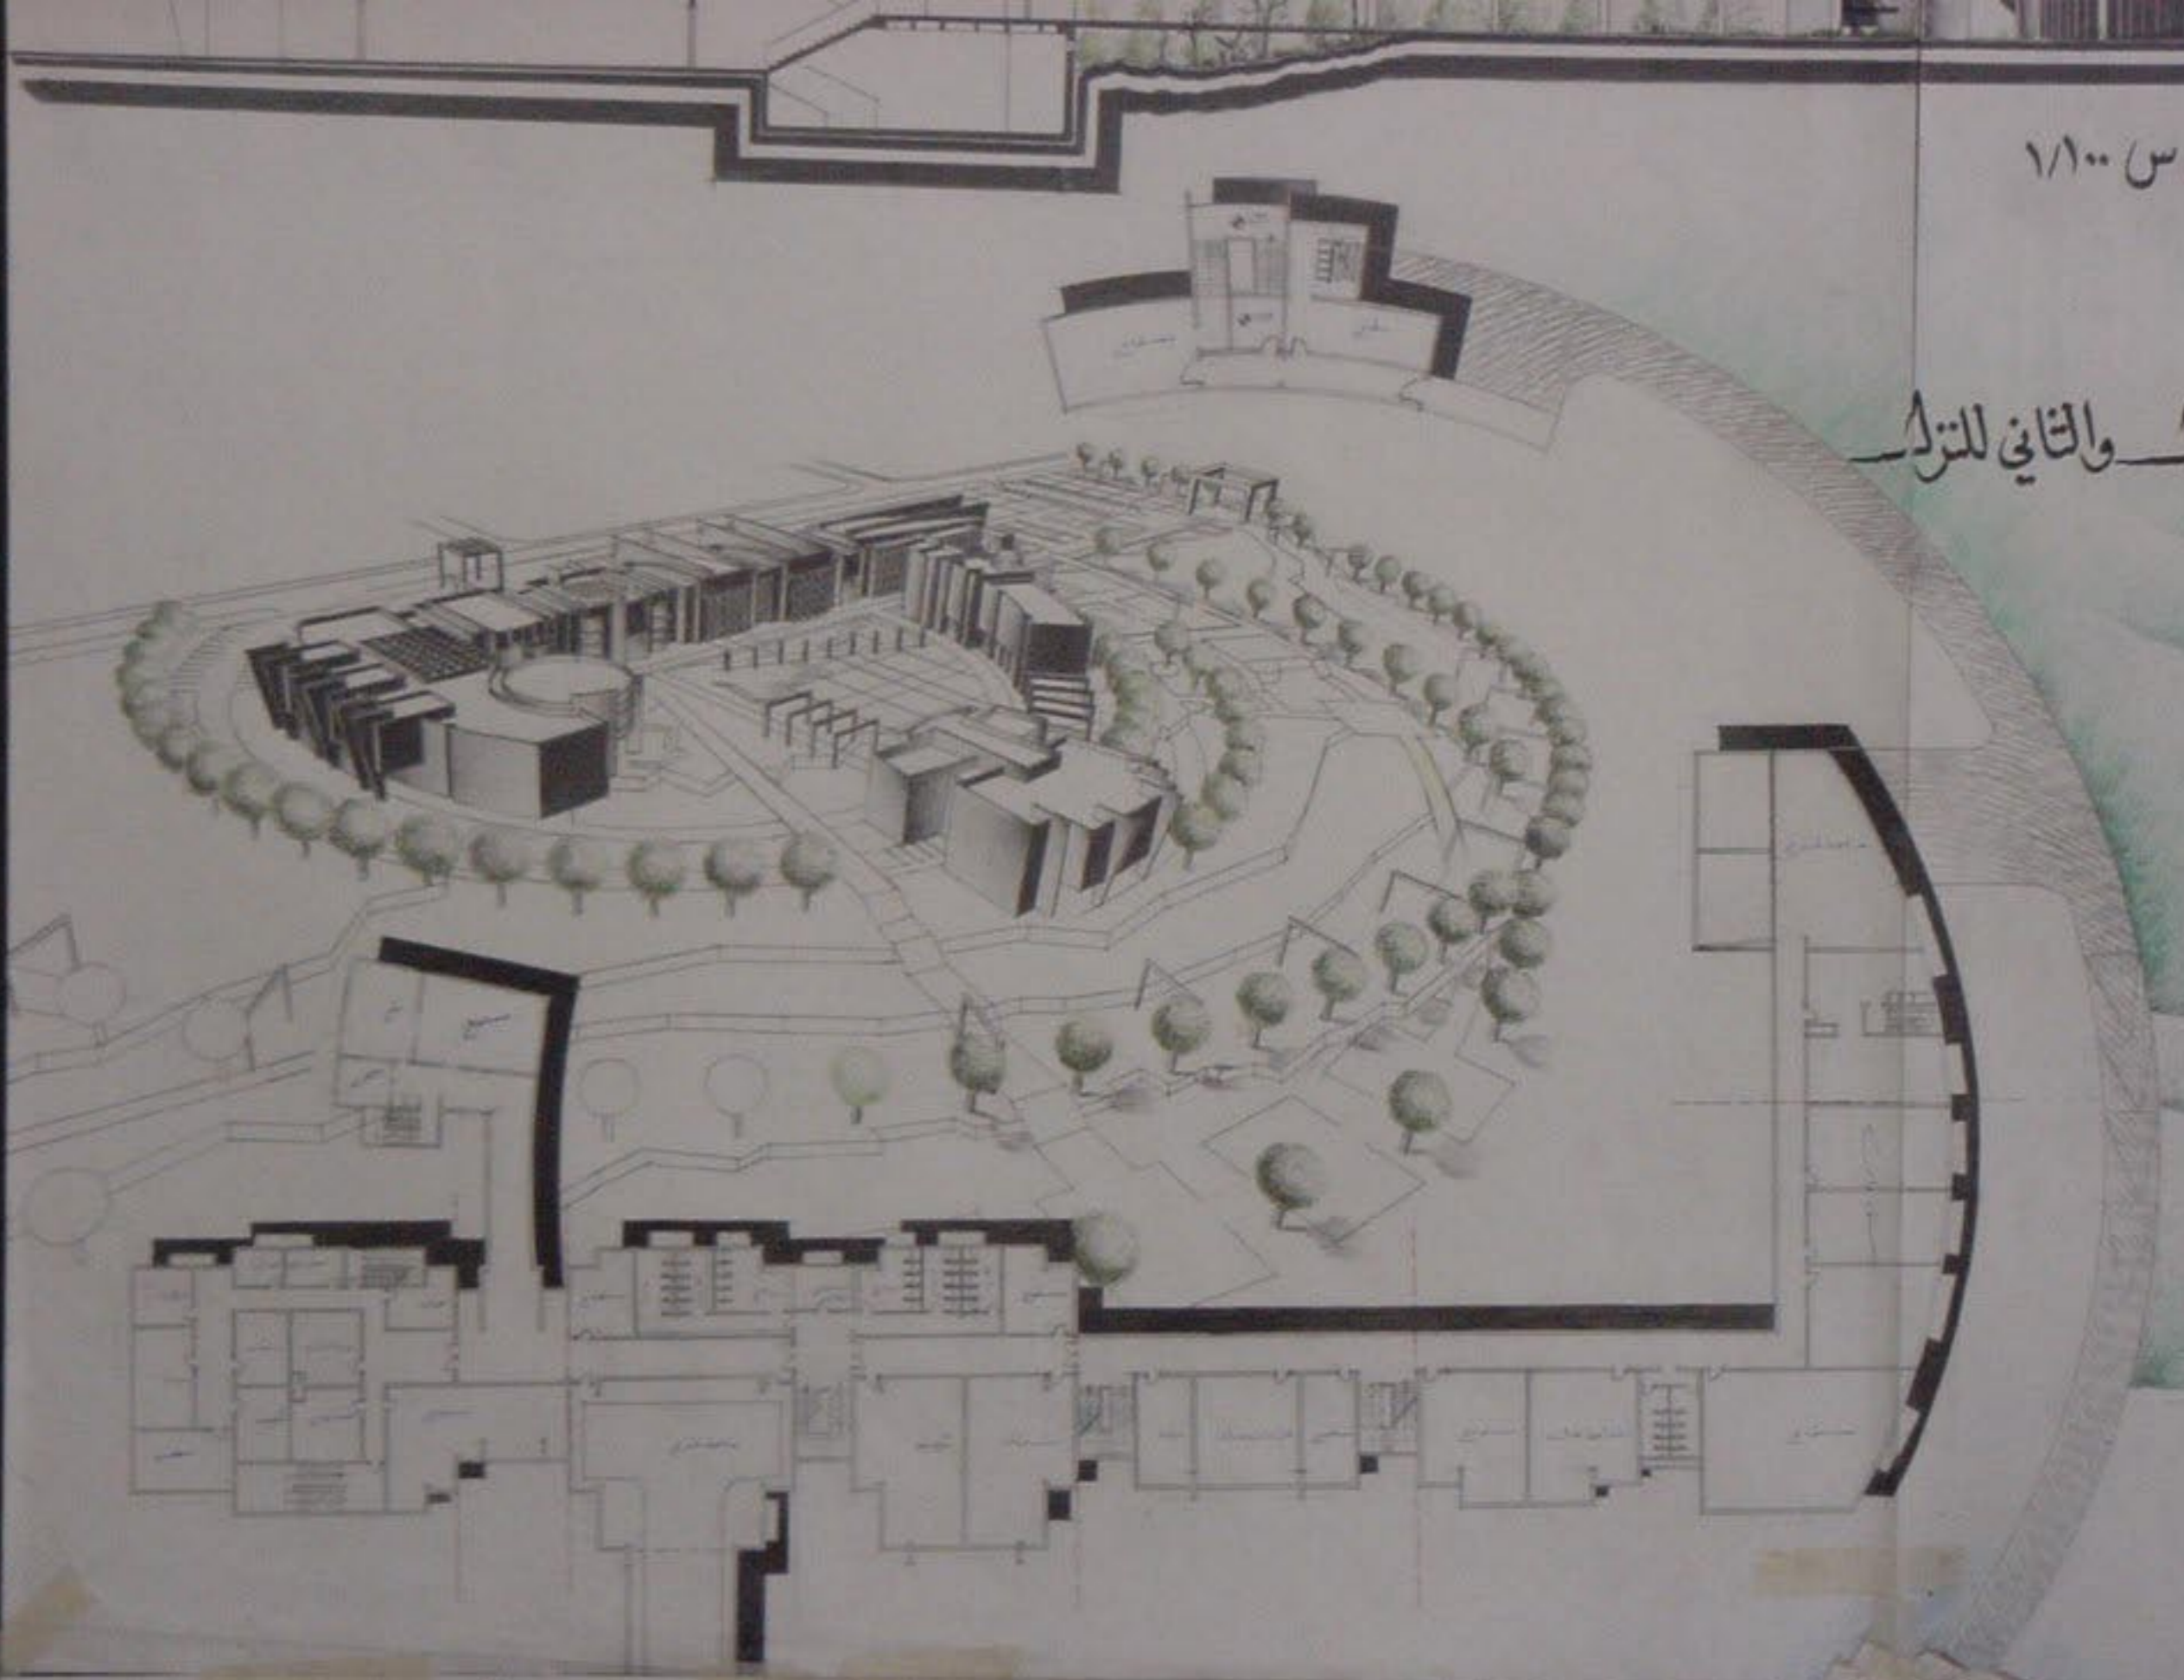

مقطع ١١٠

مسقط الشقق الأربعة المسج ١١٠

ساعة
م دقيقة

واجهة غربية ١١٠٠

مقطع ساس ١١٠٠

مقطع الطابق الاول والثاني للتراب
١١٠٠

مسقط الطابق الأرضي للمسبح ١/١٠٠

لقطة منظورية توضح انشائية تفطية المسبح والصاران

طرح س س س ١/١٠٠

الاول والثاني للتزك

١/١٠

مسقط القبو ١/١٠٠

واجهة شمالية ١١٠

مقطع ب ب ١١٠

مسقط الطابق الأرضي للمطعم ١٢

مسقط الطابق الأرضي ١٤

واجهة غربية ١١٠٠

مقطع س س ١١٠٠

مسطح الطابق الاول والثاني للتراب
١١٠٠

مسطح القبو ٧٤٠٠

مسطح الطابق الاول ٧٤٠٠

مسقط القبو ١/٢

مسقط الطابق الأول ١٩٠٠

لغة منظورية توضع انشائية تخطيطية السبع والاصارن

مخطط الوضع الراهن
١/٤٠٠٠

تحليل سجاد الموقع
١/١٠٠٠

مستط الطابق الارضي

مخطط الوضع
١٤...

تحليل محاور
١١...

مستط الطابق الارضي ١/٤٠٠

مقطع أ أ : يوضع الواجهة الداخلية للضلع الطويل
١/٤٠٠

مقطع ج ج : يوضع الواجهة الجنوبية الشرقية للنزل
١/٤٠٠