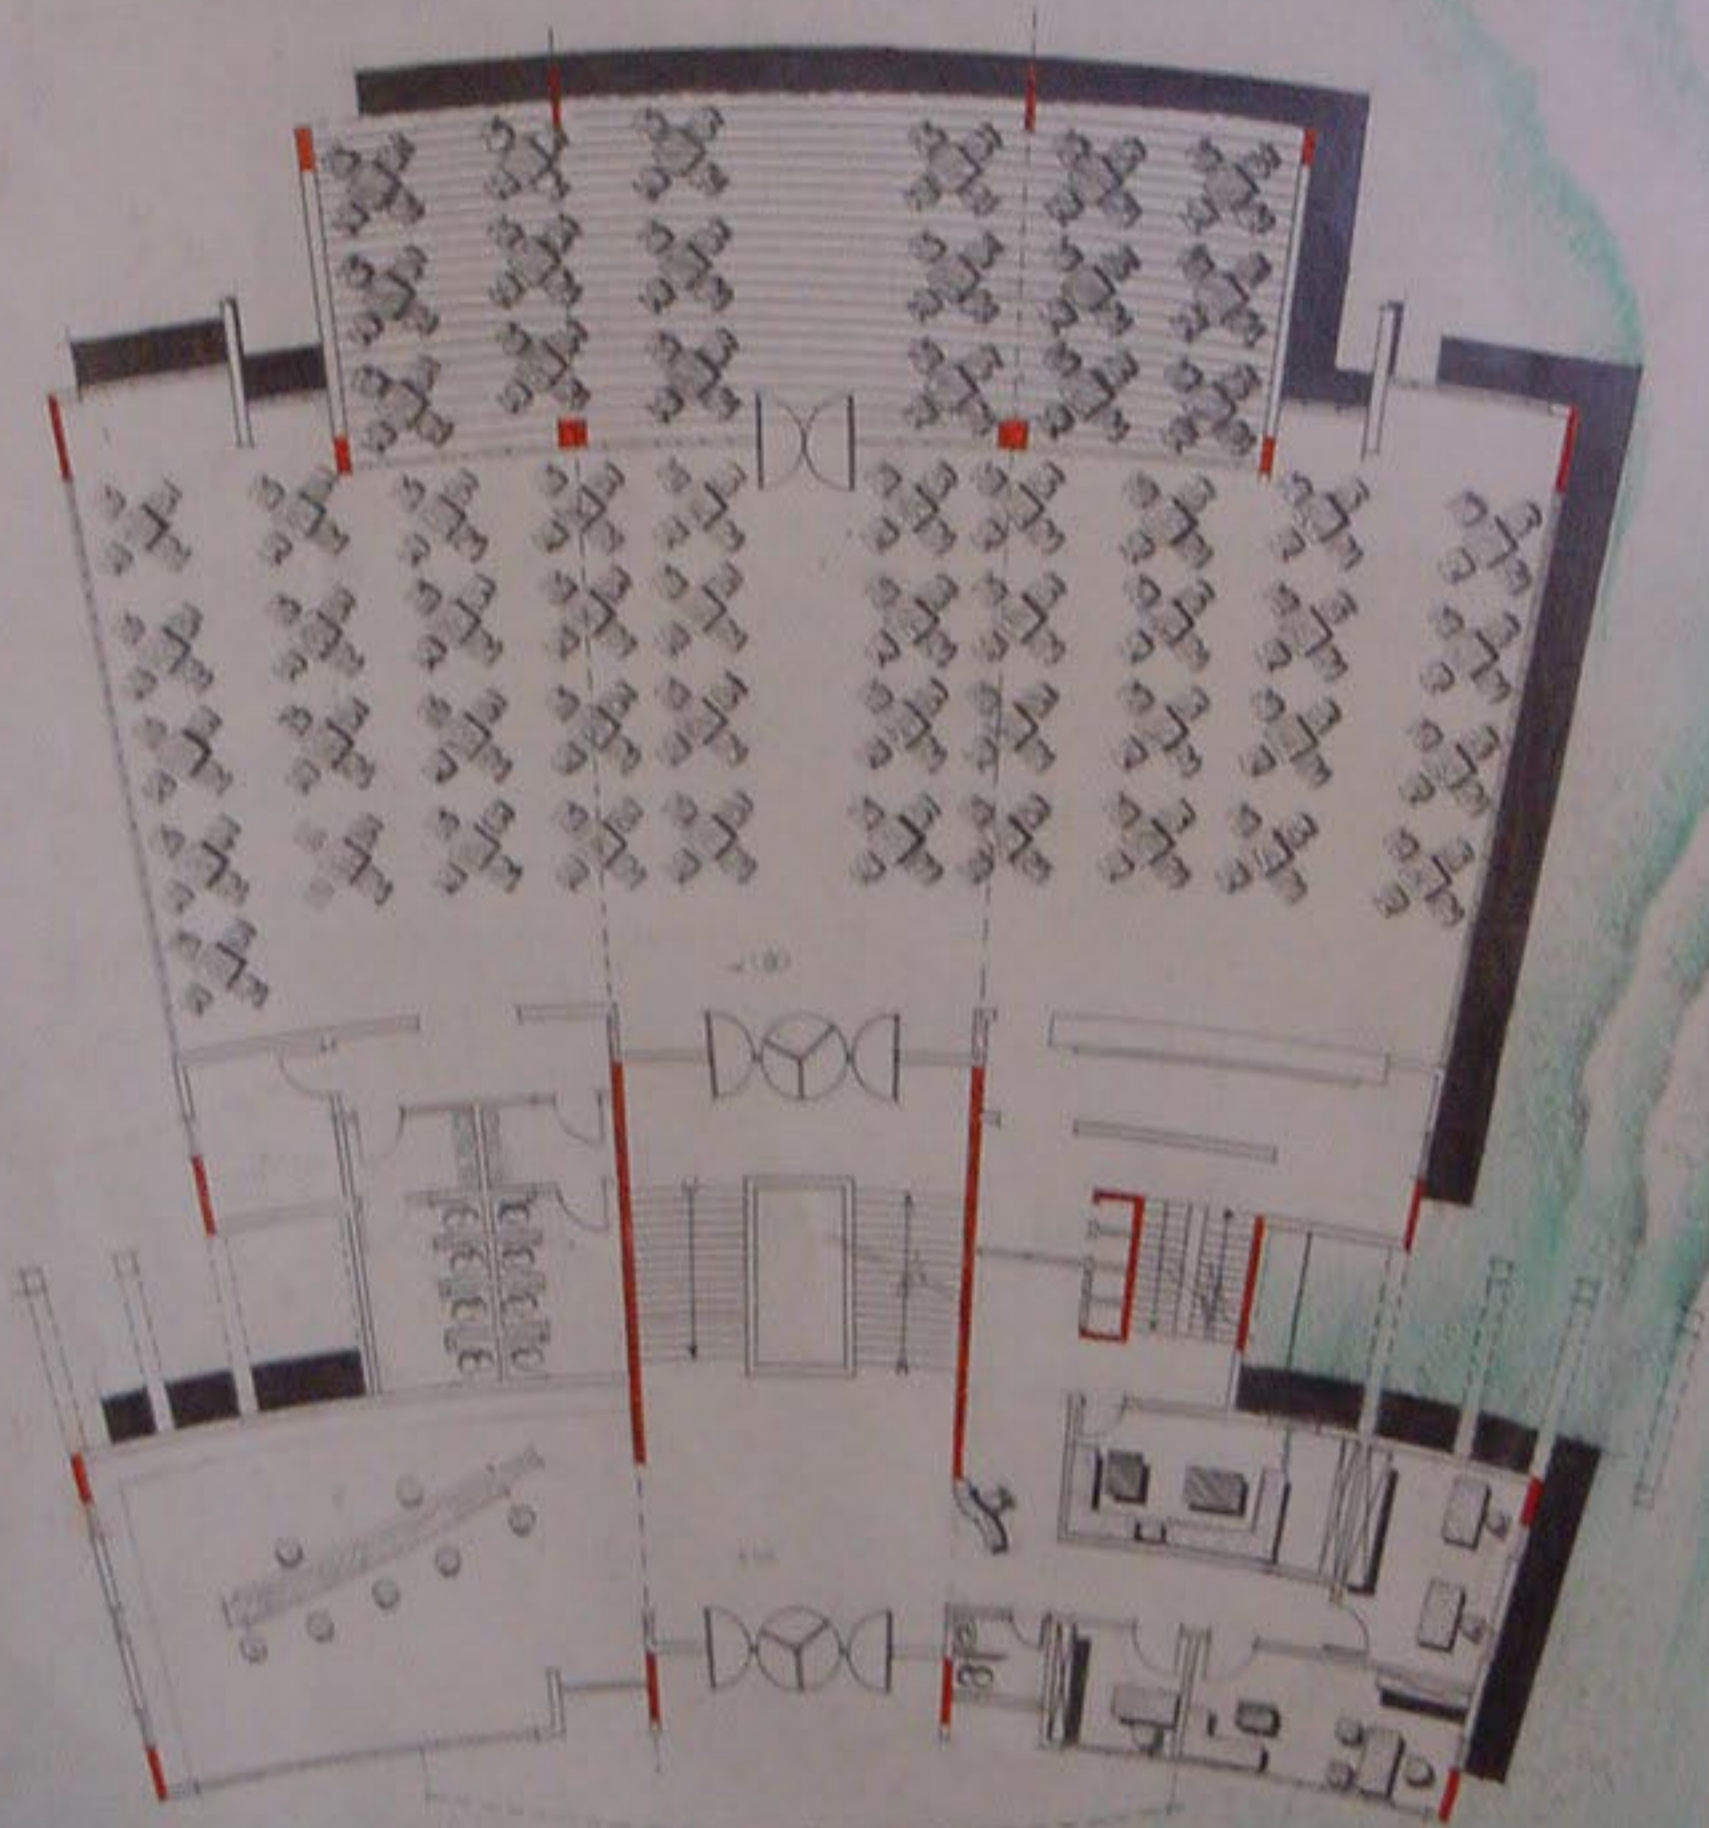

لنظ

مسقط الطابق الأرضي للمسيح ١٨٠٠

مقطع س

مسقط الطابق الاول
1/100

سبع والاصارن

مسقط الطابق الاول
1/100

مسقط الطابق الارضي للمطعم ١/١

واجهة شمالية ١١٠

مقطع ١١٠

مسقط الشقق الأربعة المسج ١١٠

ساعة
م دقيقة

واجهة غربية ١١٠٠

مقطع ساس ١١٠٠

مقطع الطابق الاول والثاني للتراب
١١٠٠

مسقط الطابق الأرضي للمسبح ١/١٠٠

لقطة منظورية توضح انشائية تفطية المسبح والصاران

طرح س س س ١/١٠٠

الاول والثاني للتزك

١/١٠

مسقط القبو ١/١٠٠

واجهة شمالية ١١٠

مقطع ب ب ١١٠

مسقط الطابق الأرضي للمطعم ١٢

مسقط الطابق الأرضي ١٤

واجهة غربية ١١٠٠

مقطع س س ١١٠٠

مسطح الطابق الاول والثاني للتراب
١١٠٠

مسطح القبو ٧٤٠٠

مسطح الطابق الاول ٧٤٠٠

مسقط القبو ١/٢

مسقط الطابق الأول ١٩٠٠

لغة منظورية توضع انشائية تخطيطية السبع والاصارن