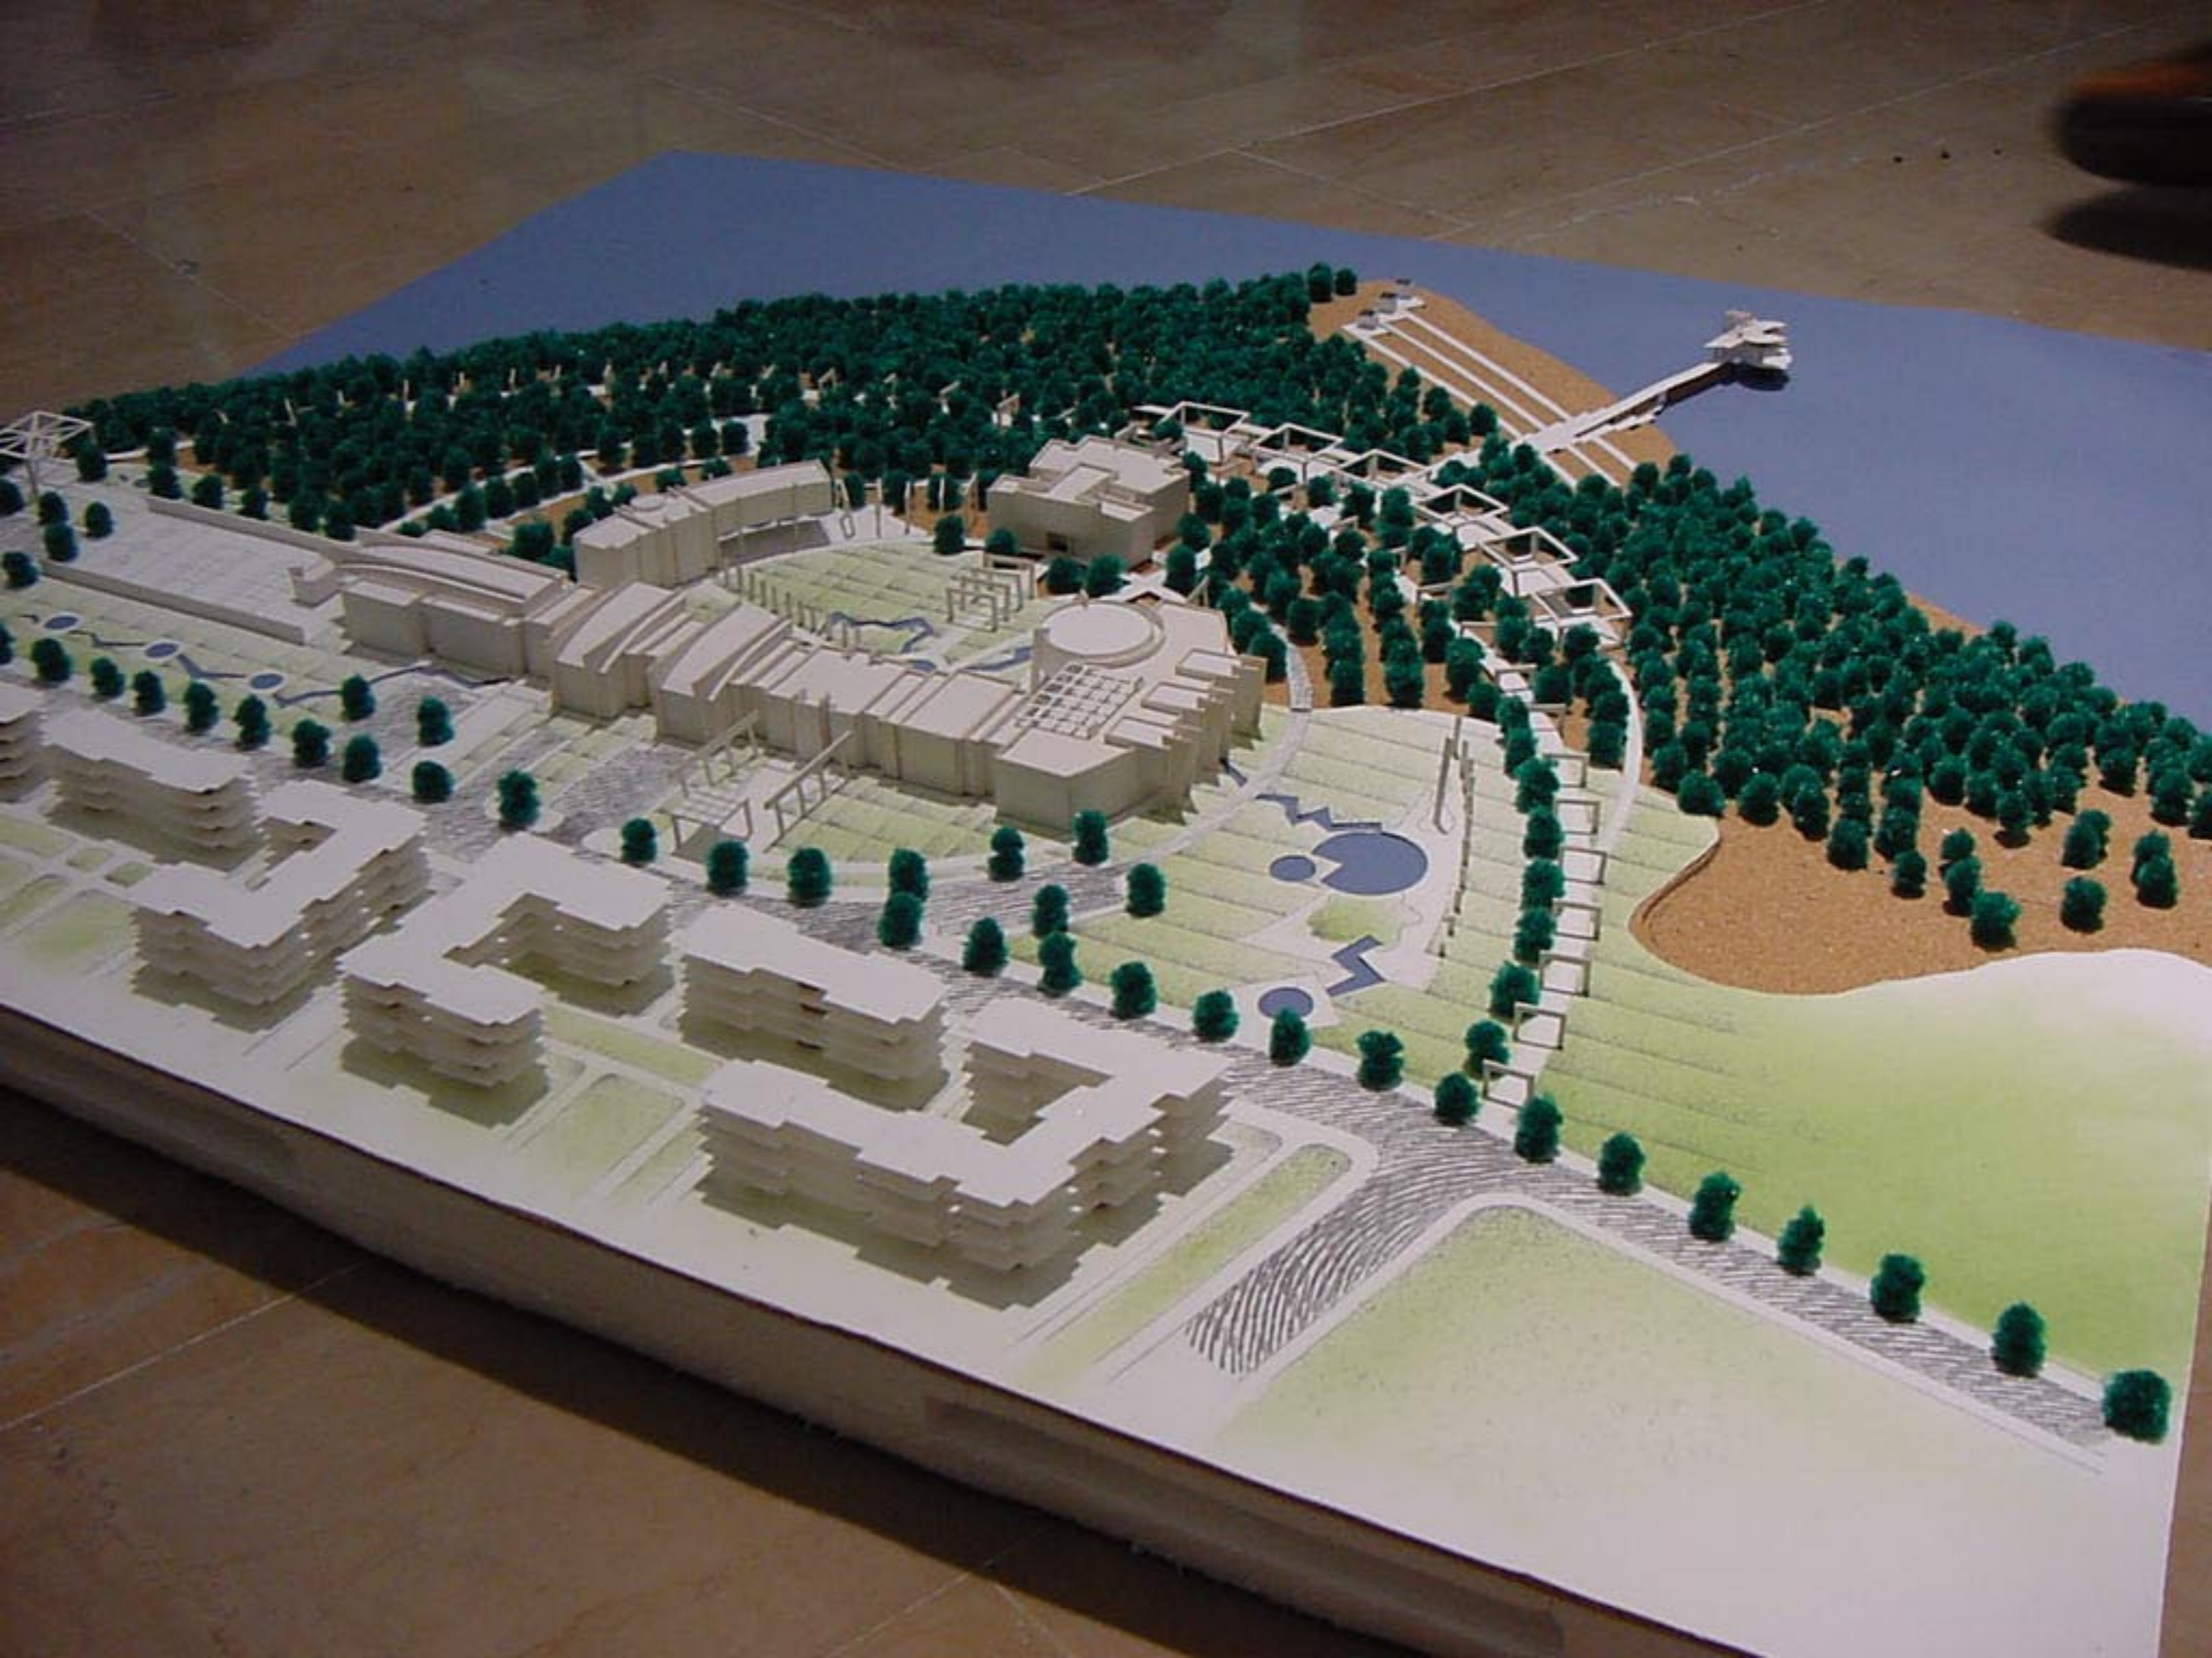

٩/٩٠٠٠

تحليل سماه الموقع

١/١٠٠٠

واجهة شمالية ١١٠٠

مقطع ب ب ١١٠٠

مستط الأرضي للمطعم ١١٠٠

مستط الأرضي ١١٠٠

مخطط الوضع الأرضي ١١٠٠

مقطع ١١٠

مسقط الشقق الأربعة المسج ١١٠

ساعة
م دقيقة

واجهة غربية ١١٠٠

مقطع ساس ١١٠٠

مقطع الطابق الاول والثاني للتراب
١١٠٠

مسقط الطابق الأرضي للمسبح ١/١٠٠

لقطة منظورية توضح انشائية تفطية المسبح والصاران

واجهة غربية ١١٠٠

مقطع س س ١١٠٠

مسطح الطابق الاول والثاني للتراب
١١٠٠

مسطح القبو ٧٤٠٠

مسطح الطابق الاول ٧٤٠٠

مسقط القبو ١/٢

مسقط الطابق الأول ١٩٠٠

لغة منظورية توضع انشائية تخطيطية السبع والاصارن

مقطع د د : يوضع واجهة الشرق للنزل
١/٤٠٠

مستط القبول ١٧٩٠

مستط الطابق الأول ١٧٩٠

موقع جدار ١٥٠

مسقط الطابق الأول

موقع عماره ١١٥٠٠

دو و ستون نما دارا
مشروع
تعمیراتی کاروبار
مشرف
کتابخانه
تقدیم
مجلس
مجلس
مجلس

تخرج
دورةكتور عام 1984