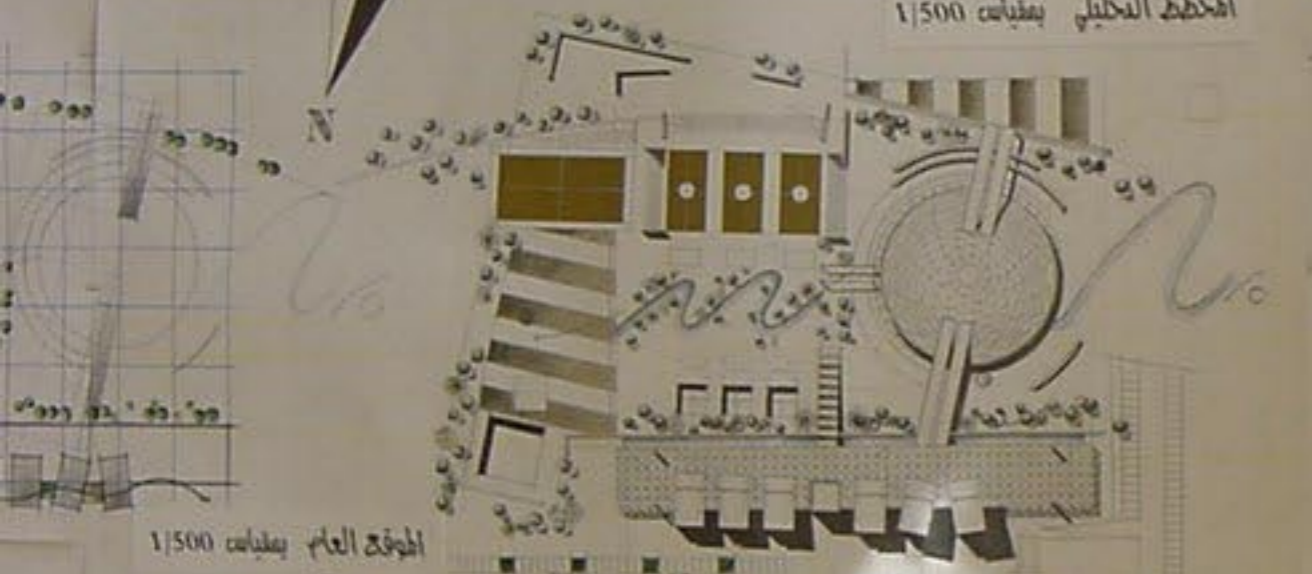

المخطط التحليلي بمقياسه 1/500

N

الموقع العام بمقياسه

مكتبة سلوفاكيا

الجامعة الغربية

المخطط التحليلي بمقياسه 1/500

مخطط تحليل الحركة بمقياسه 1/500

المخطط التحليلي بمقياس 1/500

الموقع العام بمقياس 1/500

المسقط الأمامي بمقياس 1/100

لبنان عمود مكشوف

لبنان عمود مكشوف - نادي صهيوني

بمقياس 1/500

لينا مرودي

مسقط الطابق القبو بمقياس 1/200

مخطط الموقع بمقياس 1/500

مسقط الطابق الأول بمقياس 1/200

الواجهة الرئيسية بمقياس 1/100

لينا مرود ككي - نادي صبي رياضي

لينا مرود ككي

لينا مروديكي

لينا مروديكي

مسقط الطابق القبو بمقياس 1/200

مخطط بيني يوضح الخضار بمقياس 1/500