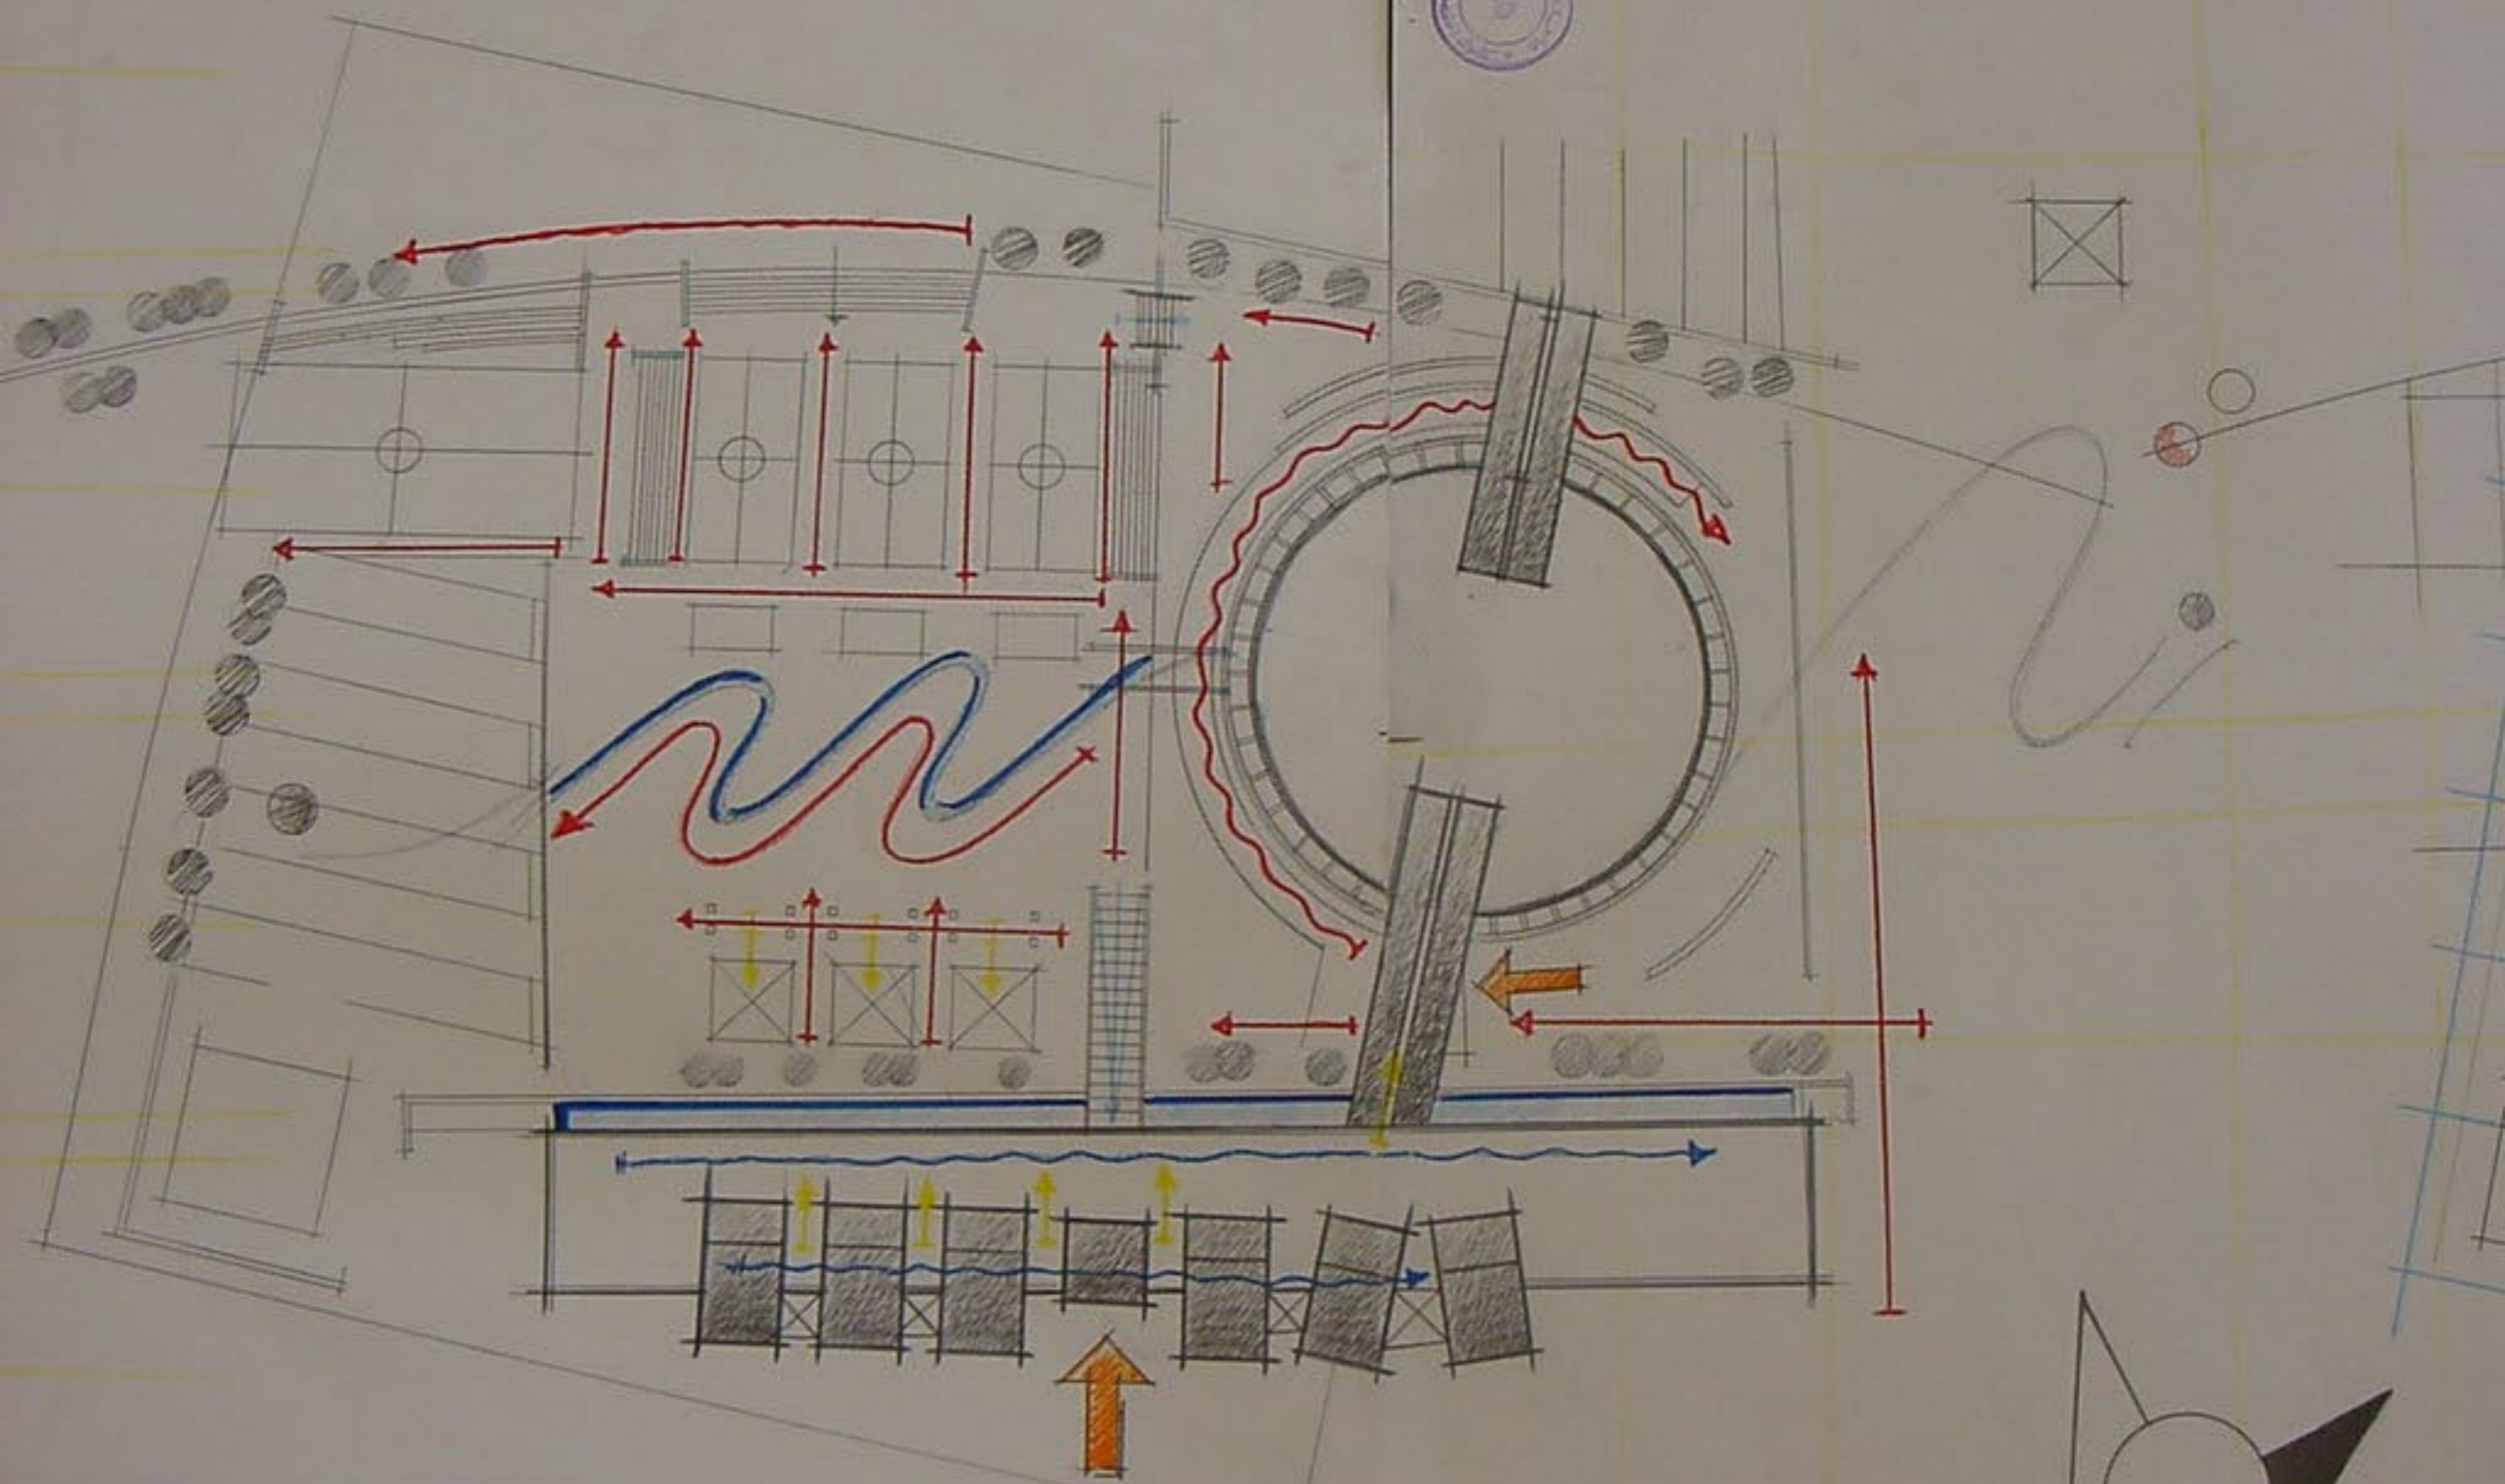

المخطط التحليلي بمقياسه 1/500

N

الموقع العام بمقياسه

مكتبة سلوفاكيا

الجامعة الغربية

المخطط التحليلي بمقياسه 1/500

مخطط تحليل الحركة بمقياسه 1/500

المخطط التحليلي بمقياس 1/500

الموقع العام بمقياس 1/500

المسقط الأمامي بمقياس 1/100

لبنان عمود مكشوف

لبنان عمود مكشوف - نادي صهيوني

بمقياس 1/500

لينا مرودي

مسقط الطابق القبو بمقياس 1/200

مخطط الموقع بمقياس 1/500

مسقط الطابق الأول بمقياس 1/200

الواجهة الرئيسية بمقياس 1/100

لينا مرود ككي - نادي صبي رياضي

لينا مرود ككي

لينا مروديكي

لينا مروديكي

مسقط الطابق القبو بمقياس 1/200

مخطط بيني يوضح الخضار بمقياس 1/500

مخطط مبنى مركز الخضار بعلاقات 1/500

مقطع D D بعلاقات 1/100

الواجهة الجنوبية بعلاقات 1/100

الواجهة الغربية بعلاقات 1/100

مقطع C C بعلاقات 1/100

لينا مرود كنجي - ادي صهي - راضي

لينا مرود كنجي - ادي صهي - راضي