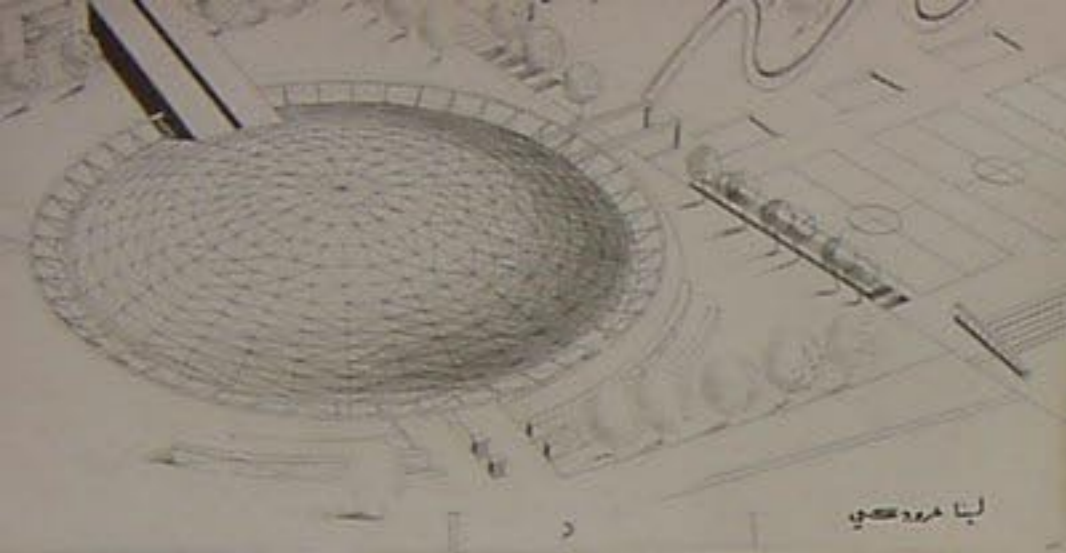

مسقط الطابق الأول بمقياس 1/200

الواجهة الرئيسية بمقياس 1/100

لينا مرود ككي - نادي صبي رياضي

لينا مرود ككي

لينا مروديكي

لينا مروديكي

مسقط الطابق القبو بمقياس 1/200

مخطط بيني يوضح الخضار بمقياس 1/500

الواجهة الجنوبية بمقياس 1/100

الواجهة الغربية بمقياس 1/100

لينا مروديكي - نادي صهي رياضي

لينا مروديكي - نادي صهي رياضي

لينا مرود كنجي

مخطط تخطيط الحركة بعلاقات 1/500

لينا مرود كنجي

مخطط الطابق الفجر بعلاقات 1/200