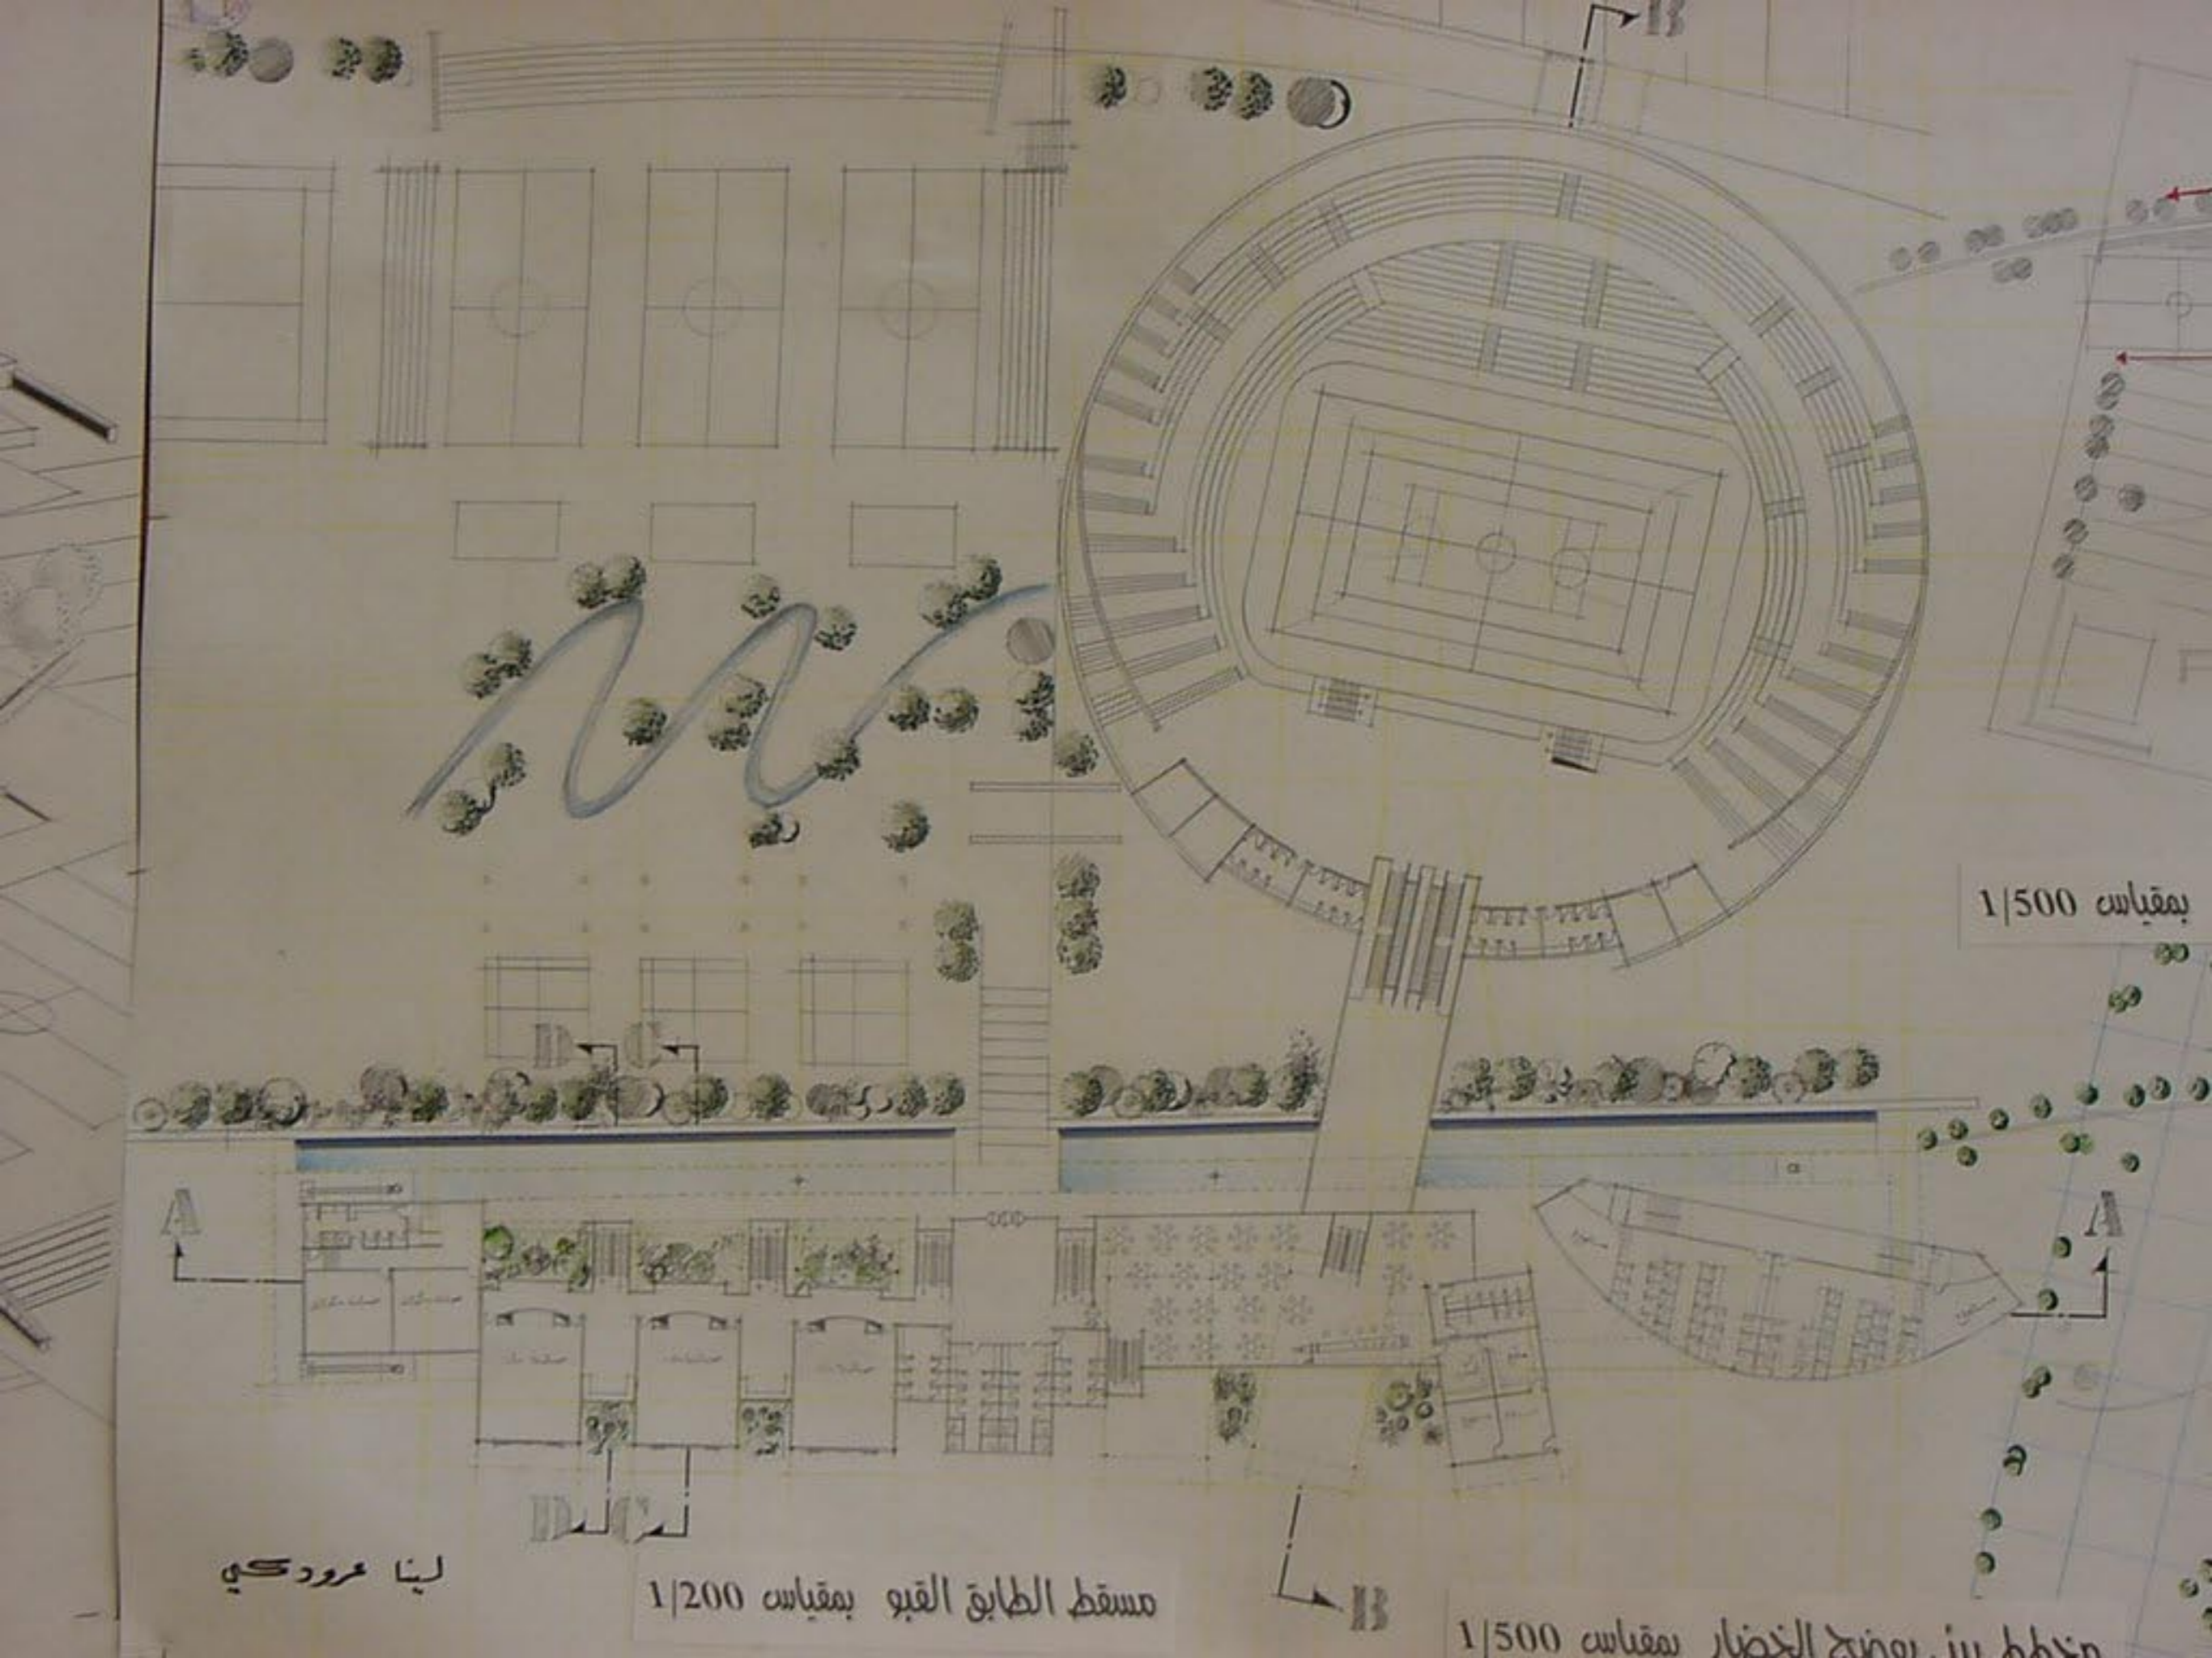

الموقع العام بمقياس 1/500

المسقط الأمامي بمقياس 1/100

لبنان عمود مكشوف

لبنان عمود مكشوف - نادي صهيوني

بمقياس 1/500

لينا مرودي

مسقط الطابق القبو بمقياس 1/200

مخطط الموقع بمقياس 1/500

مسقط الطابق الأول بمقياس 1/200

الواجهة الرئيسية بمقياس 1/100

لينا مرود ككي - نادي صبي رياضي

لينا مرود ككي

لينا مروديكي

لينا مروديكي

مسقط الطابق القبو بمقياس 1/200

مخطط بيني يوضح الخضار بمقياس 1/500

الواجهة الجنوبية بمقياس 1/100

الواجهة الغربية بمقياس 1/100

لينا مروديكي - نادي صهي رياضي

لينا مروديكي - نادي صهي رياضي

لينا مرود كنجي

مخطط تخطيط الحركة بعلاقات 1/500

لينا مرود كنجي

مخطط الطابق الفجر بعلاقات 1/200

مخطط مبنى مركز الخضار بعلاقات 1/500

مقطع D D بعلاقات 1/100

الواجهة الجنوبية بعلاقات 1/100

الواجهة الغربية بعلاقات 1/100

مقطع C C بعلاقات 1/100

لينا مرود كنجي - ادي صهي - راضي

لينا مرود كنجي - ادي صهي - راضي