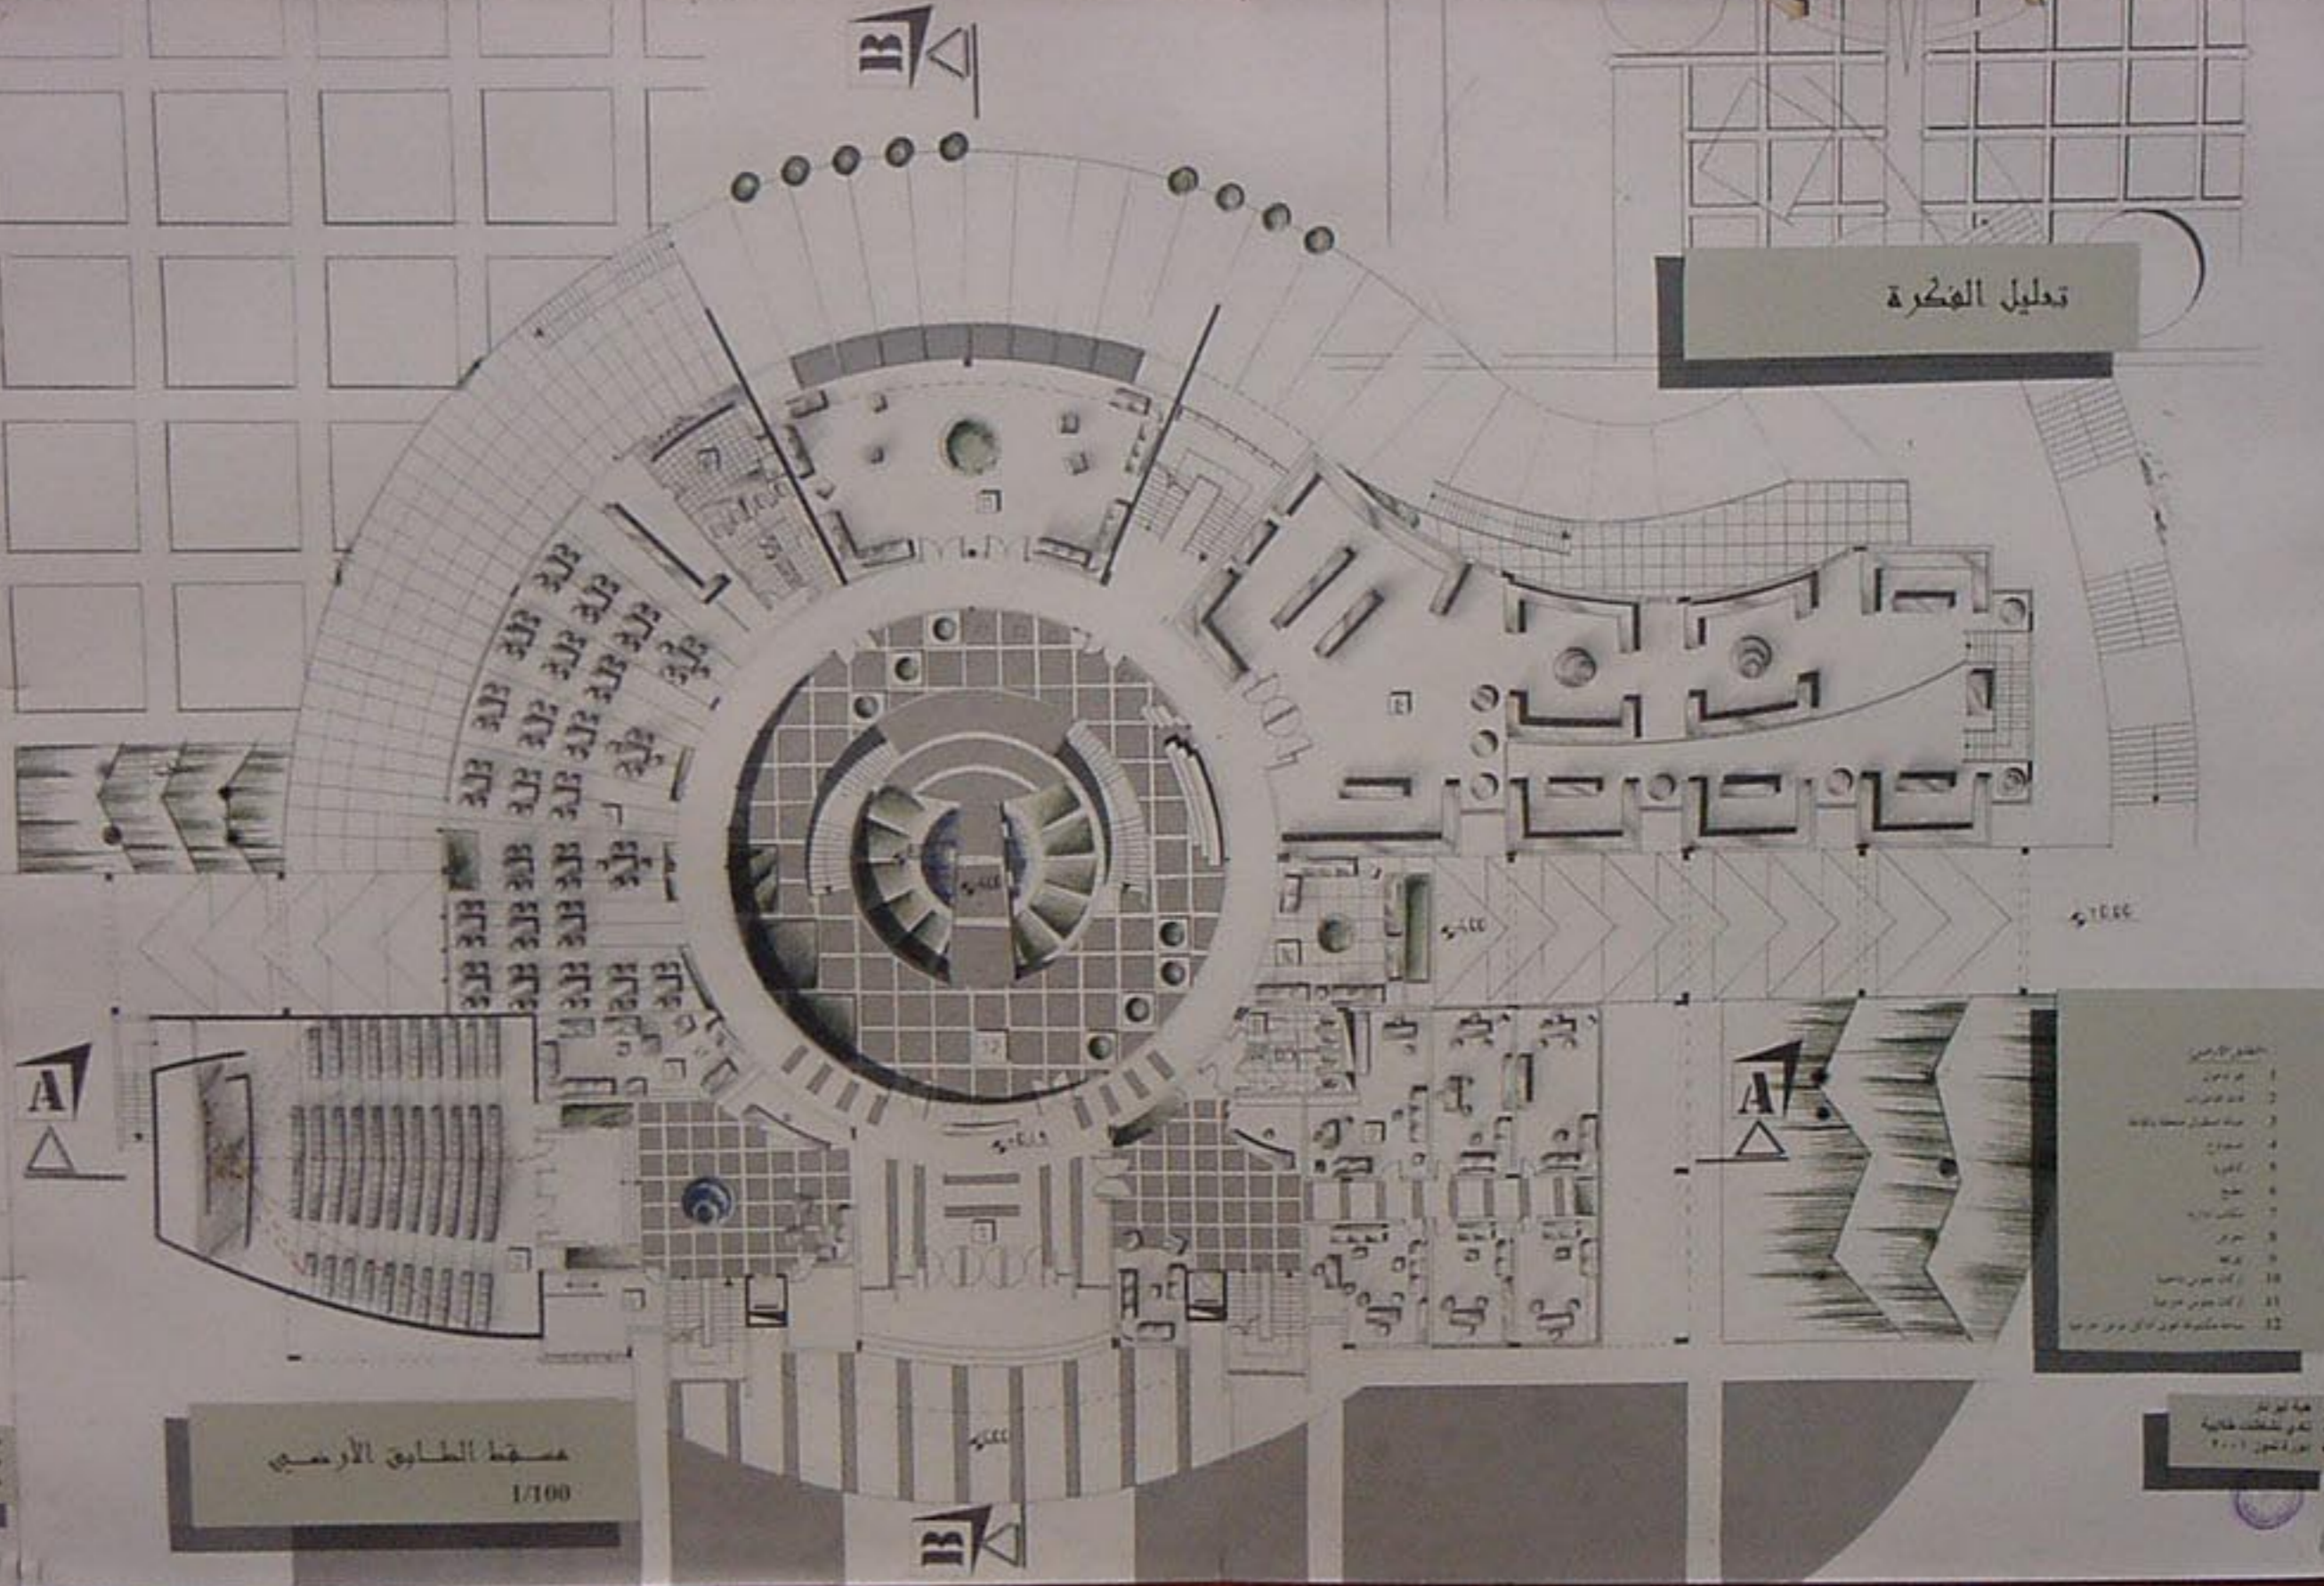

الربط مع الجوار 1/2000

نادي نشاطات طلابية
على محور الجامعة

1/500

موقع عام

الدور

N

- ◆ هبة أبو ناز
- ◆ نادي نشاطات طلابية
- ◆ دورة تموز ٢٠٠١

تدليل الفكرة

- 1. قاعة الاجتماعات
- 2. قاعة المحاضرات
- 3. قاعة استقبال الضيوف
- 4. مكتبة
- 5. قاعة
- 6. قاعة
- 7. قاعة
- 8. قاعة
- 9. قاعة
- 10. قاعة
- 11. قاعة
- 12. قاعة

• هيئة التدريس
• قاعات المحاضرات
• قاعة الاجتماعات

مسقط الطابق الارضي

1/100

• حوائط
• نوافذ
• أبواب

الطابق الأول

- 1 مجلس النواب - مكتب المشرف على القسم
- 2 قاعة ندوات شعرية
- 3 قاعة اجتماعات
- 4 قاعة فيديو
- 5 قسم شرايط الفيديو
- 6 قاعة متعددة الاستعمالات
- 7 مكاتب إدارية
- 8 أركان جلوس
- 9 W.C

مخطط
مقطع
1/100

مخطط المنسوب (4-1/200)

الواجهة الجنوبية 1/100

الواجهة الشرقية 1/100

الواجهة الجنوبية 1/100

الواجهة الشرقية 1/100

• حجم المبنى
• تاريخ التخطيط
• ٢٠٠١

• حجم المبنى
• تاريخ التخطيط
• ٢٠٠١