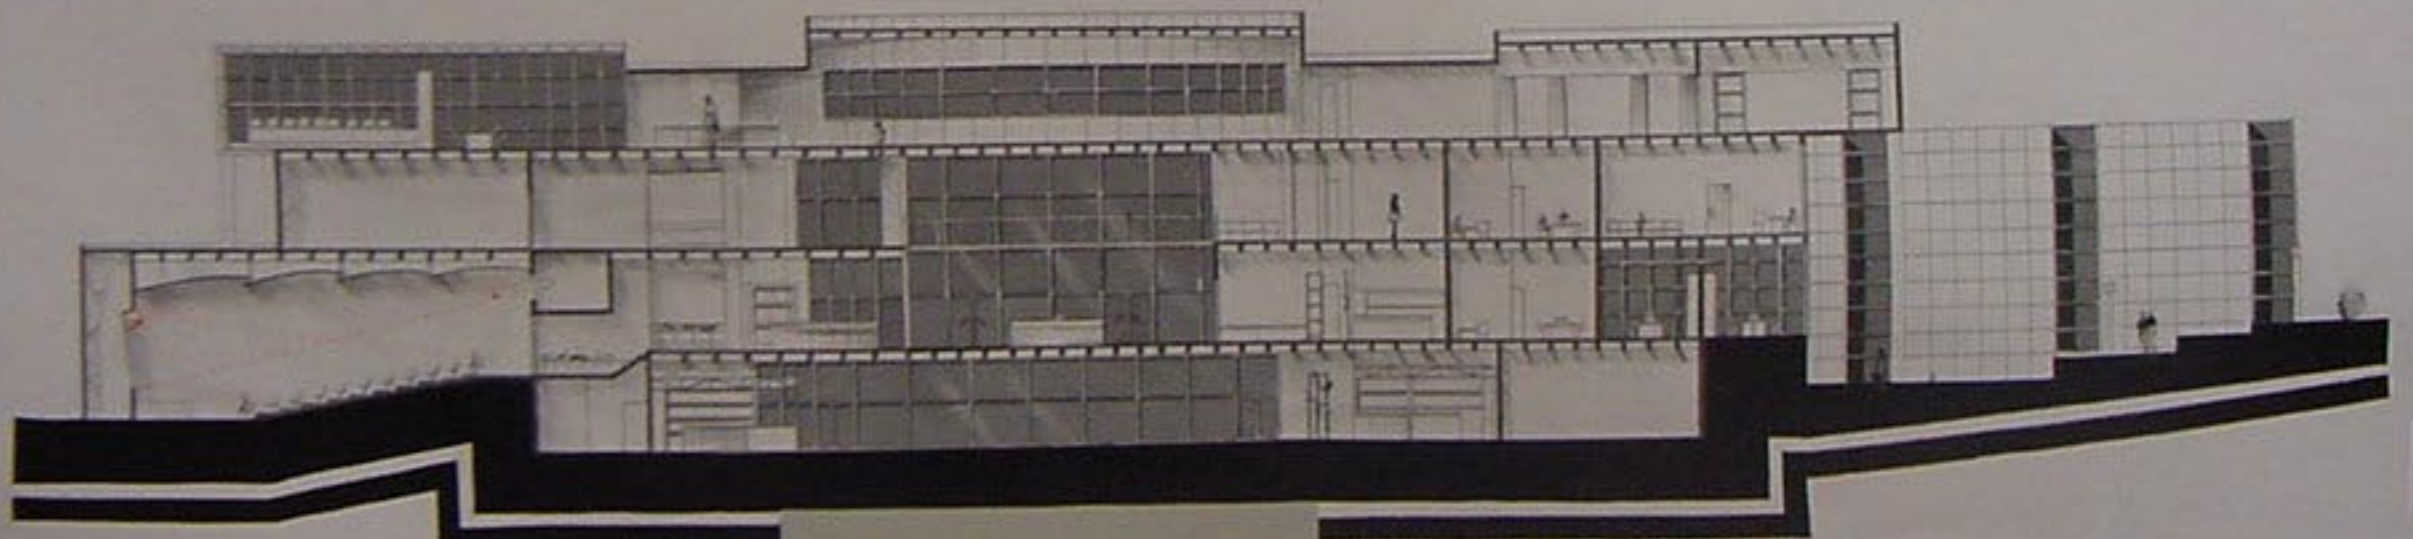

الطبق الأول 1/200

1/100 مقطع BB

1/100

BB مقطع

الواجهة الغربية 1/100

الواجهة الغربية 1/100

لقطة منظورية توضح الدخول
عن طريق المحور الأرضي

1/100 مقطع AA

مخطط
مقطع
1/100

مخطط المنسوب (4-1/200)

الواجهة الجنوبية 1/100

الواجهة الشرقية 1/100

الواجهة الجنوبية 1/100

الواجهة الشرقية 1/100

• حجم المبنى
• تاريخ التخطيط
• ٢٠٠١

• حجم المبنى
• تاريخ التخطيط
• ٢٠٠١

الواجهة الجنوبية 1/100

الواجهة الشرقية 1/100

الواجهة الشمالية 1/100

• حجم المبنى
• تاريخ التخطيط
• ٢٠٠١

• حجم المبنى
• تاريخ التخطيط
• ٢٠٠١

الربط مع الجوار 1/2000

- عمارة أبو بكر
- نادي نشاطات طلابية
- توريدات ٢٠٠٩