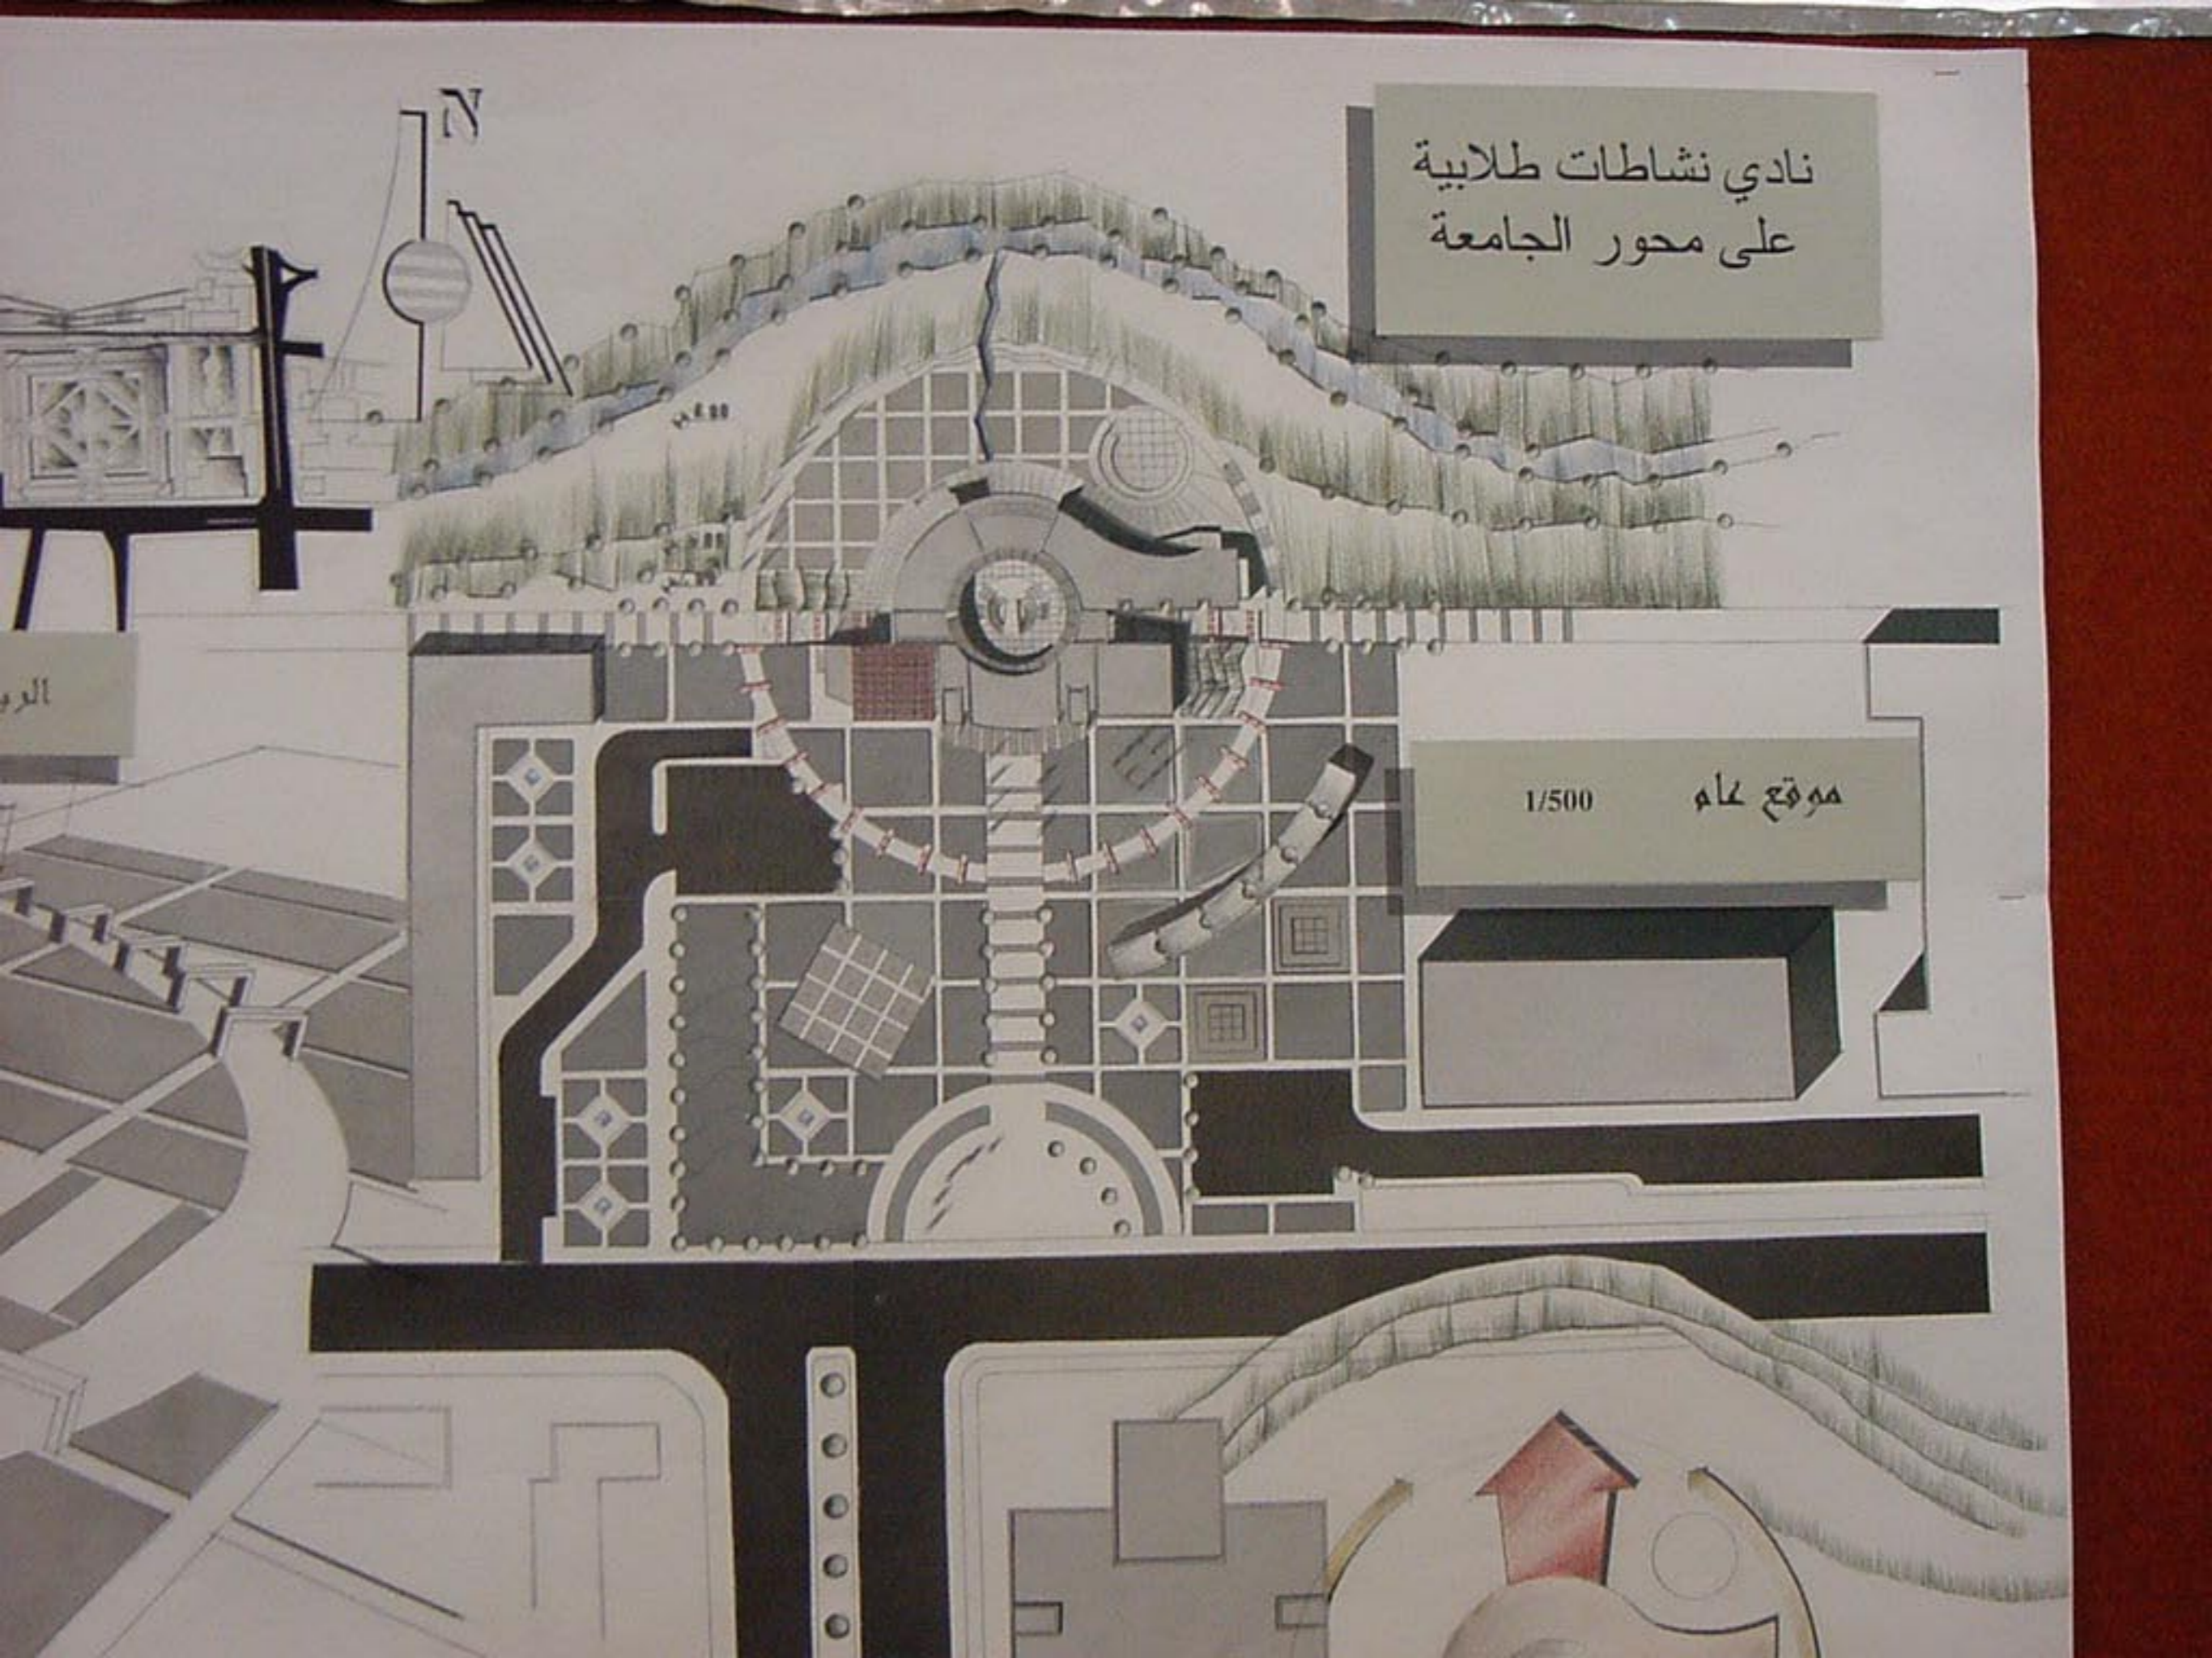

الربط مع الجوار 1/2000

نادي نشاطات طلابية
على محور الجامعة

1/500

موقع عام

الدور

N

- ◆ هبة أبو ناز
- ◆ نادي نشاطات طلابية
- ◆ دورة تموز ٢٠٠١

تدليل الفكرة

- 1. قاعة الاجتماعات
- 2. قاعة المحاضرات
- 3. قاعة استقبال الضيوف
- 4. مكتبة
- 5. قاعة
- 6. قاعة
- 7. قاعة
- 8. قاعة
- 9. قاعة
- 10. قاعة
- 11. قاعة
- 12. قاعة

• هيئة التدريس
• قاعات المحاضرات
• قاعة الاجتماعات

مخطط
مقطع
1/100

مخطط المنسوب (4-1/200)

الواجهة الجنوبية 1/100

الواجهة الشرقية 1/100

الواجهة الجنوبية 1/100

الواجهة الشرقية 1/100

• حجم المبنى
• تاريخ التخطيط
• ٢٠٠١

• حجم المبنى
• تاريخ التخطيط
• ٢٠٠١