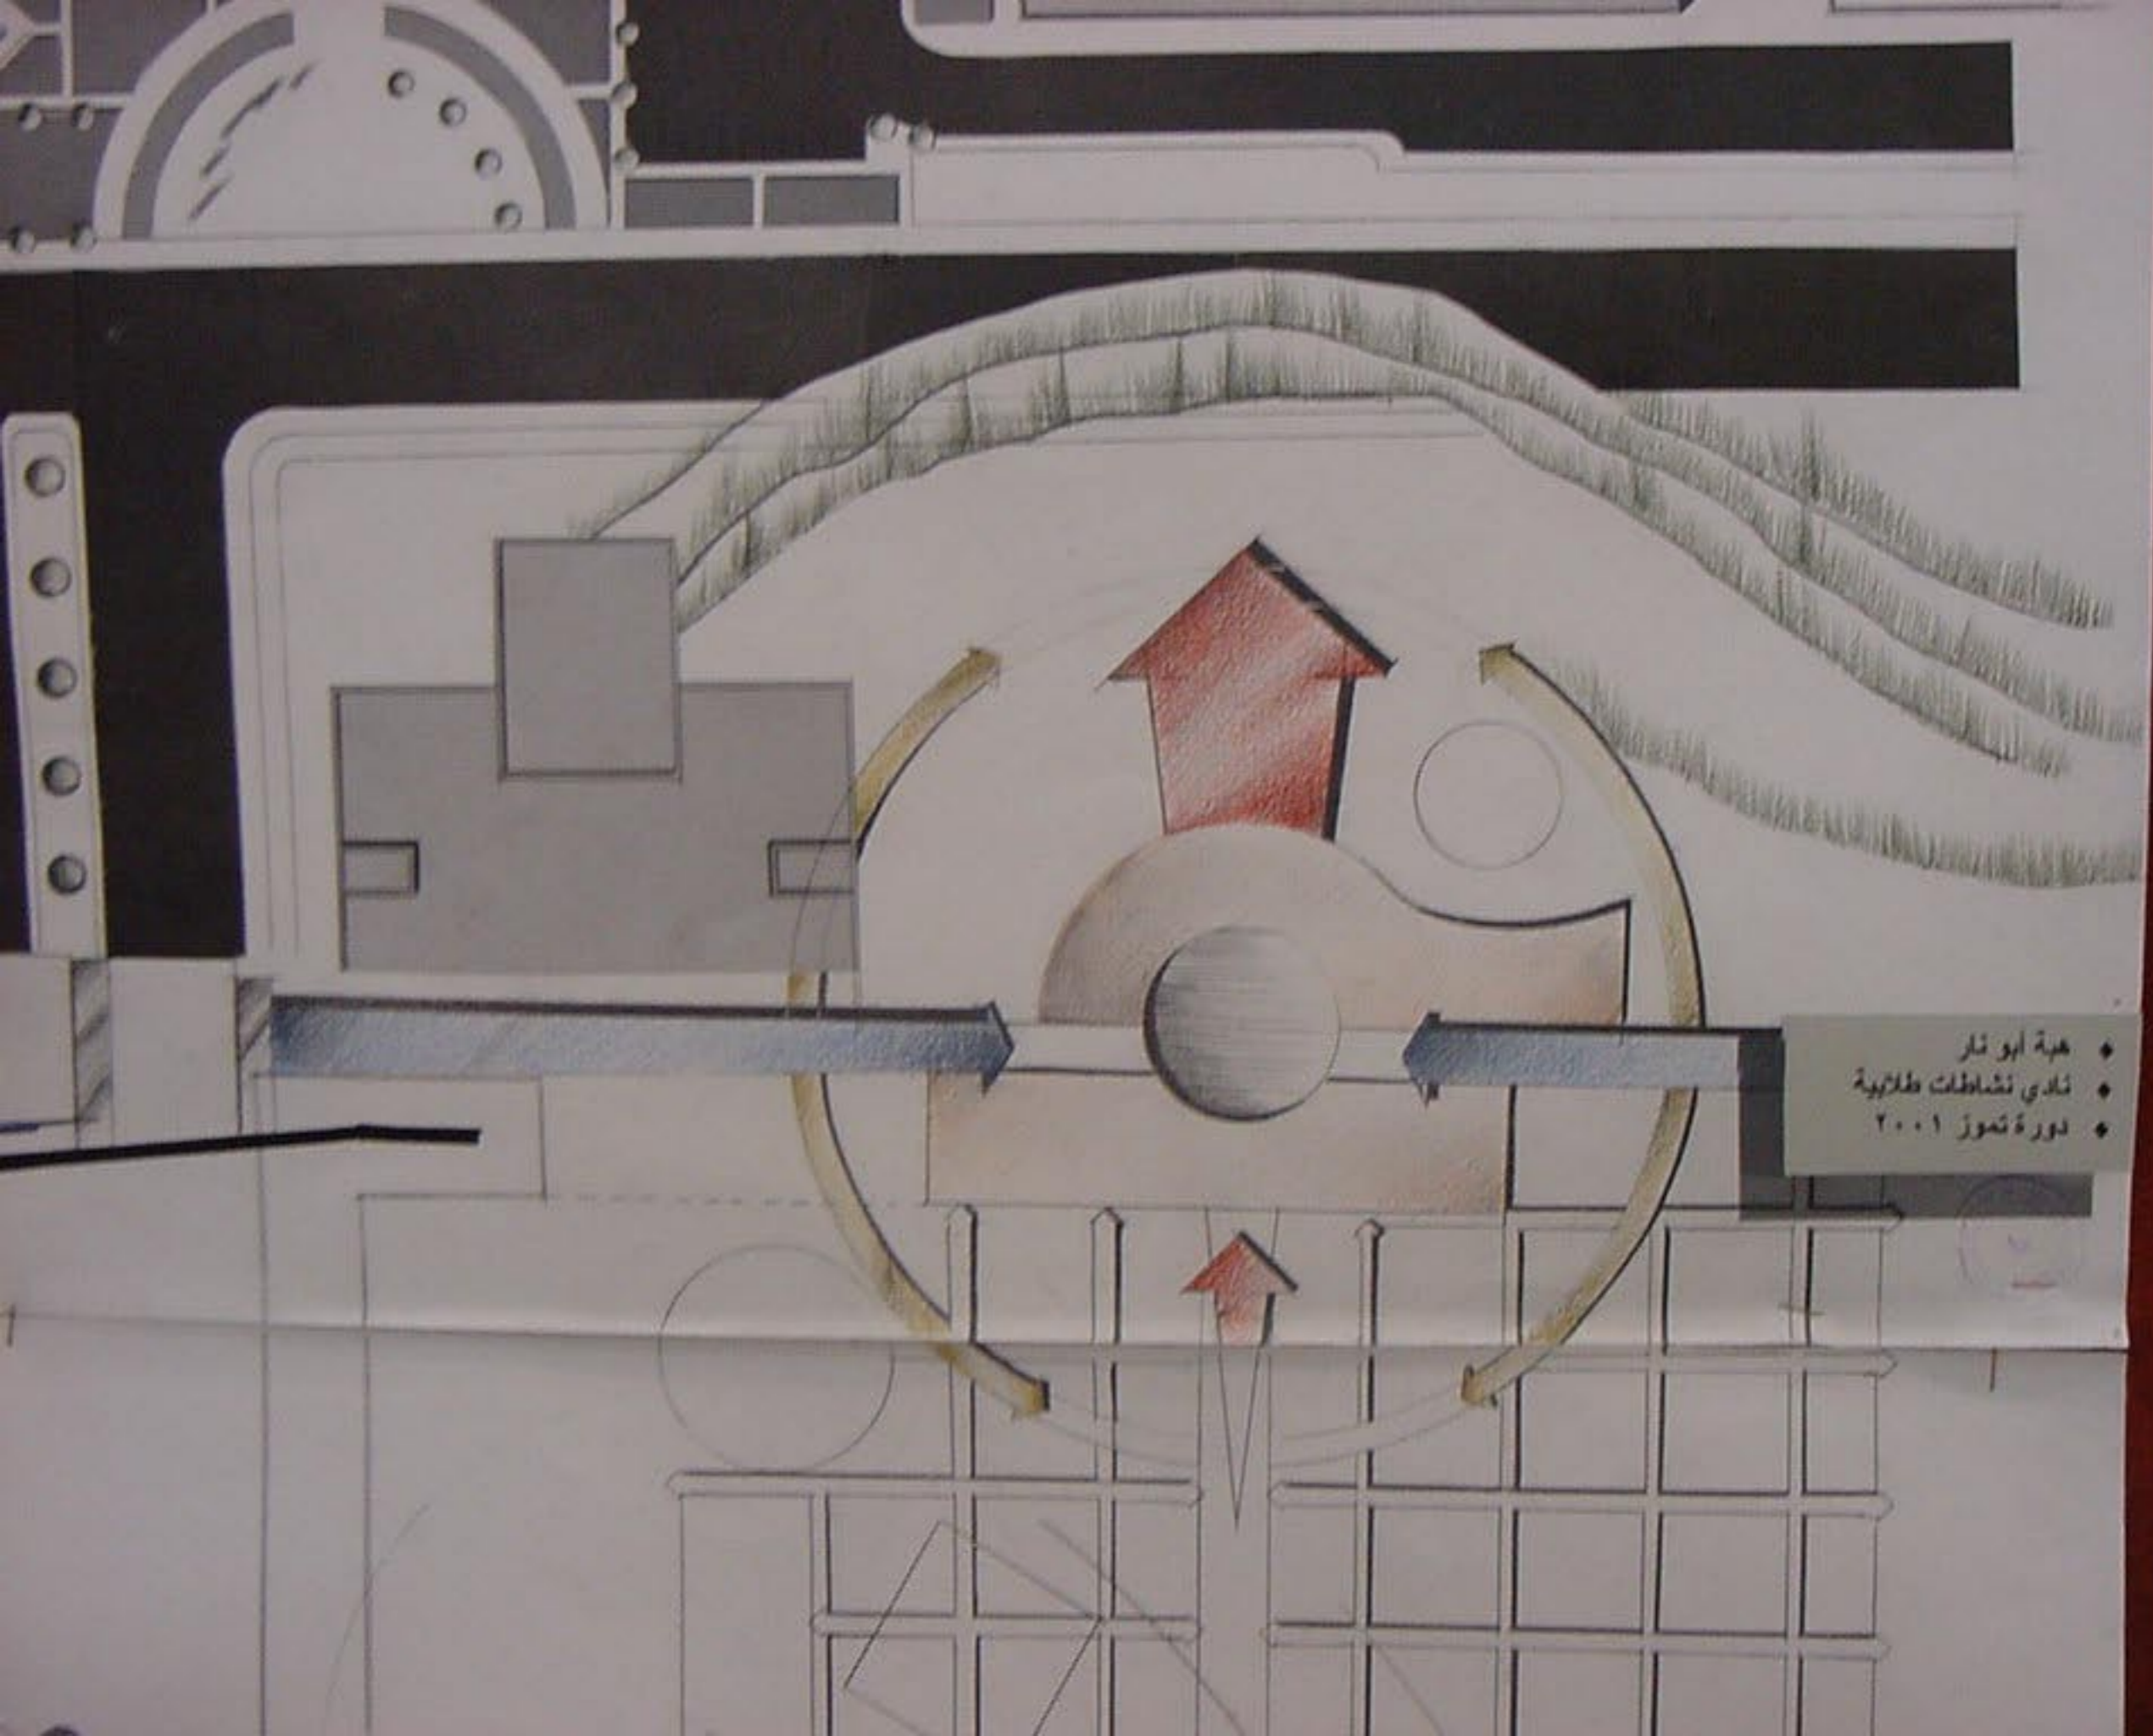

الربط مع الجوار 1/2000

نادي نشاطات طلابية
على محور الجامعة

1/500

موقع عام

الدور

N

- ◆ هبة أبو ناز
- ◆ نادي نشاطات طلابية
- ◆ دورة تموز ٢٠٠١

تدليل الفكرة

- 1. قاعة الاجتماعات
- 2. قاعة المحاضرات
- 3. قاعة استقبال الضيوف
- 4. مكتبة
- 5. قاعة
- 6. قاعة
- 7. قاعة
- 8. قاعة
- 9. قاعة
- 10. قاعة
- 11. قاعة
- 12. قاعة

• هيئة التدريس
• قاعات المحاضرات
• قاعة الاجتماعات

مسقط الطابق الارضي

1/100

• حوائط
• نوافذ
• أبواب

الطابق الأول

- 1 مجلس النواب - مكتب المشرف على القسم
- 2 قاعة ندوات شعرية
- 3 قاعة اجتماعات
- 4 قاعة فيديو
- 5 قسم شرايط الفيديو
- 6 قاعة متعددة الاستعمالات
- 7 مكاتب إدارية
- 8 أركان جلوس
- 9 W.C

مخطط
مقطع
1/100

مخطط المنسوب (4-1/200)

الواجهة الجنوبية 1/100

الواجهة الشرقية 1/100

الواجهة الجنوبية 1/100

الواجهة الشرقية 1/100

• حجم المبنى
• تاريخ التخطيط
• ٢٠٠١

• حجم المبنى
• تاريخ التخطيط
• ٢٠٠١