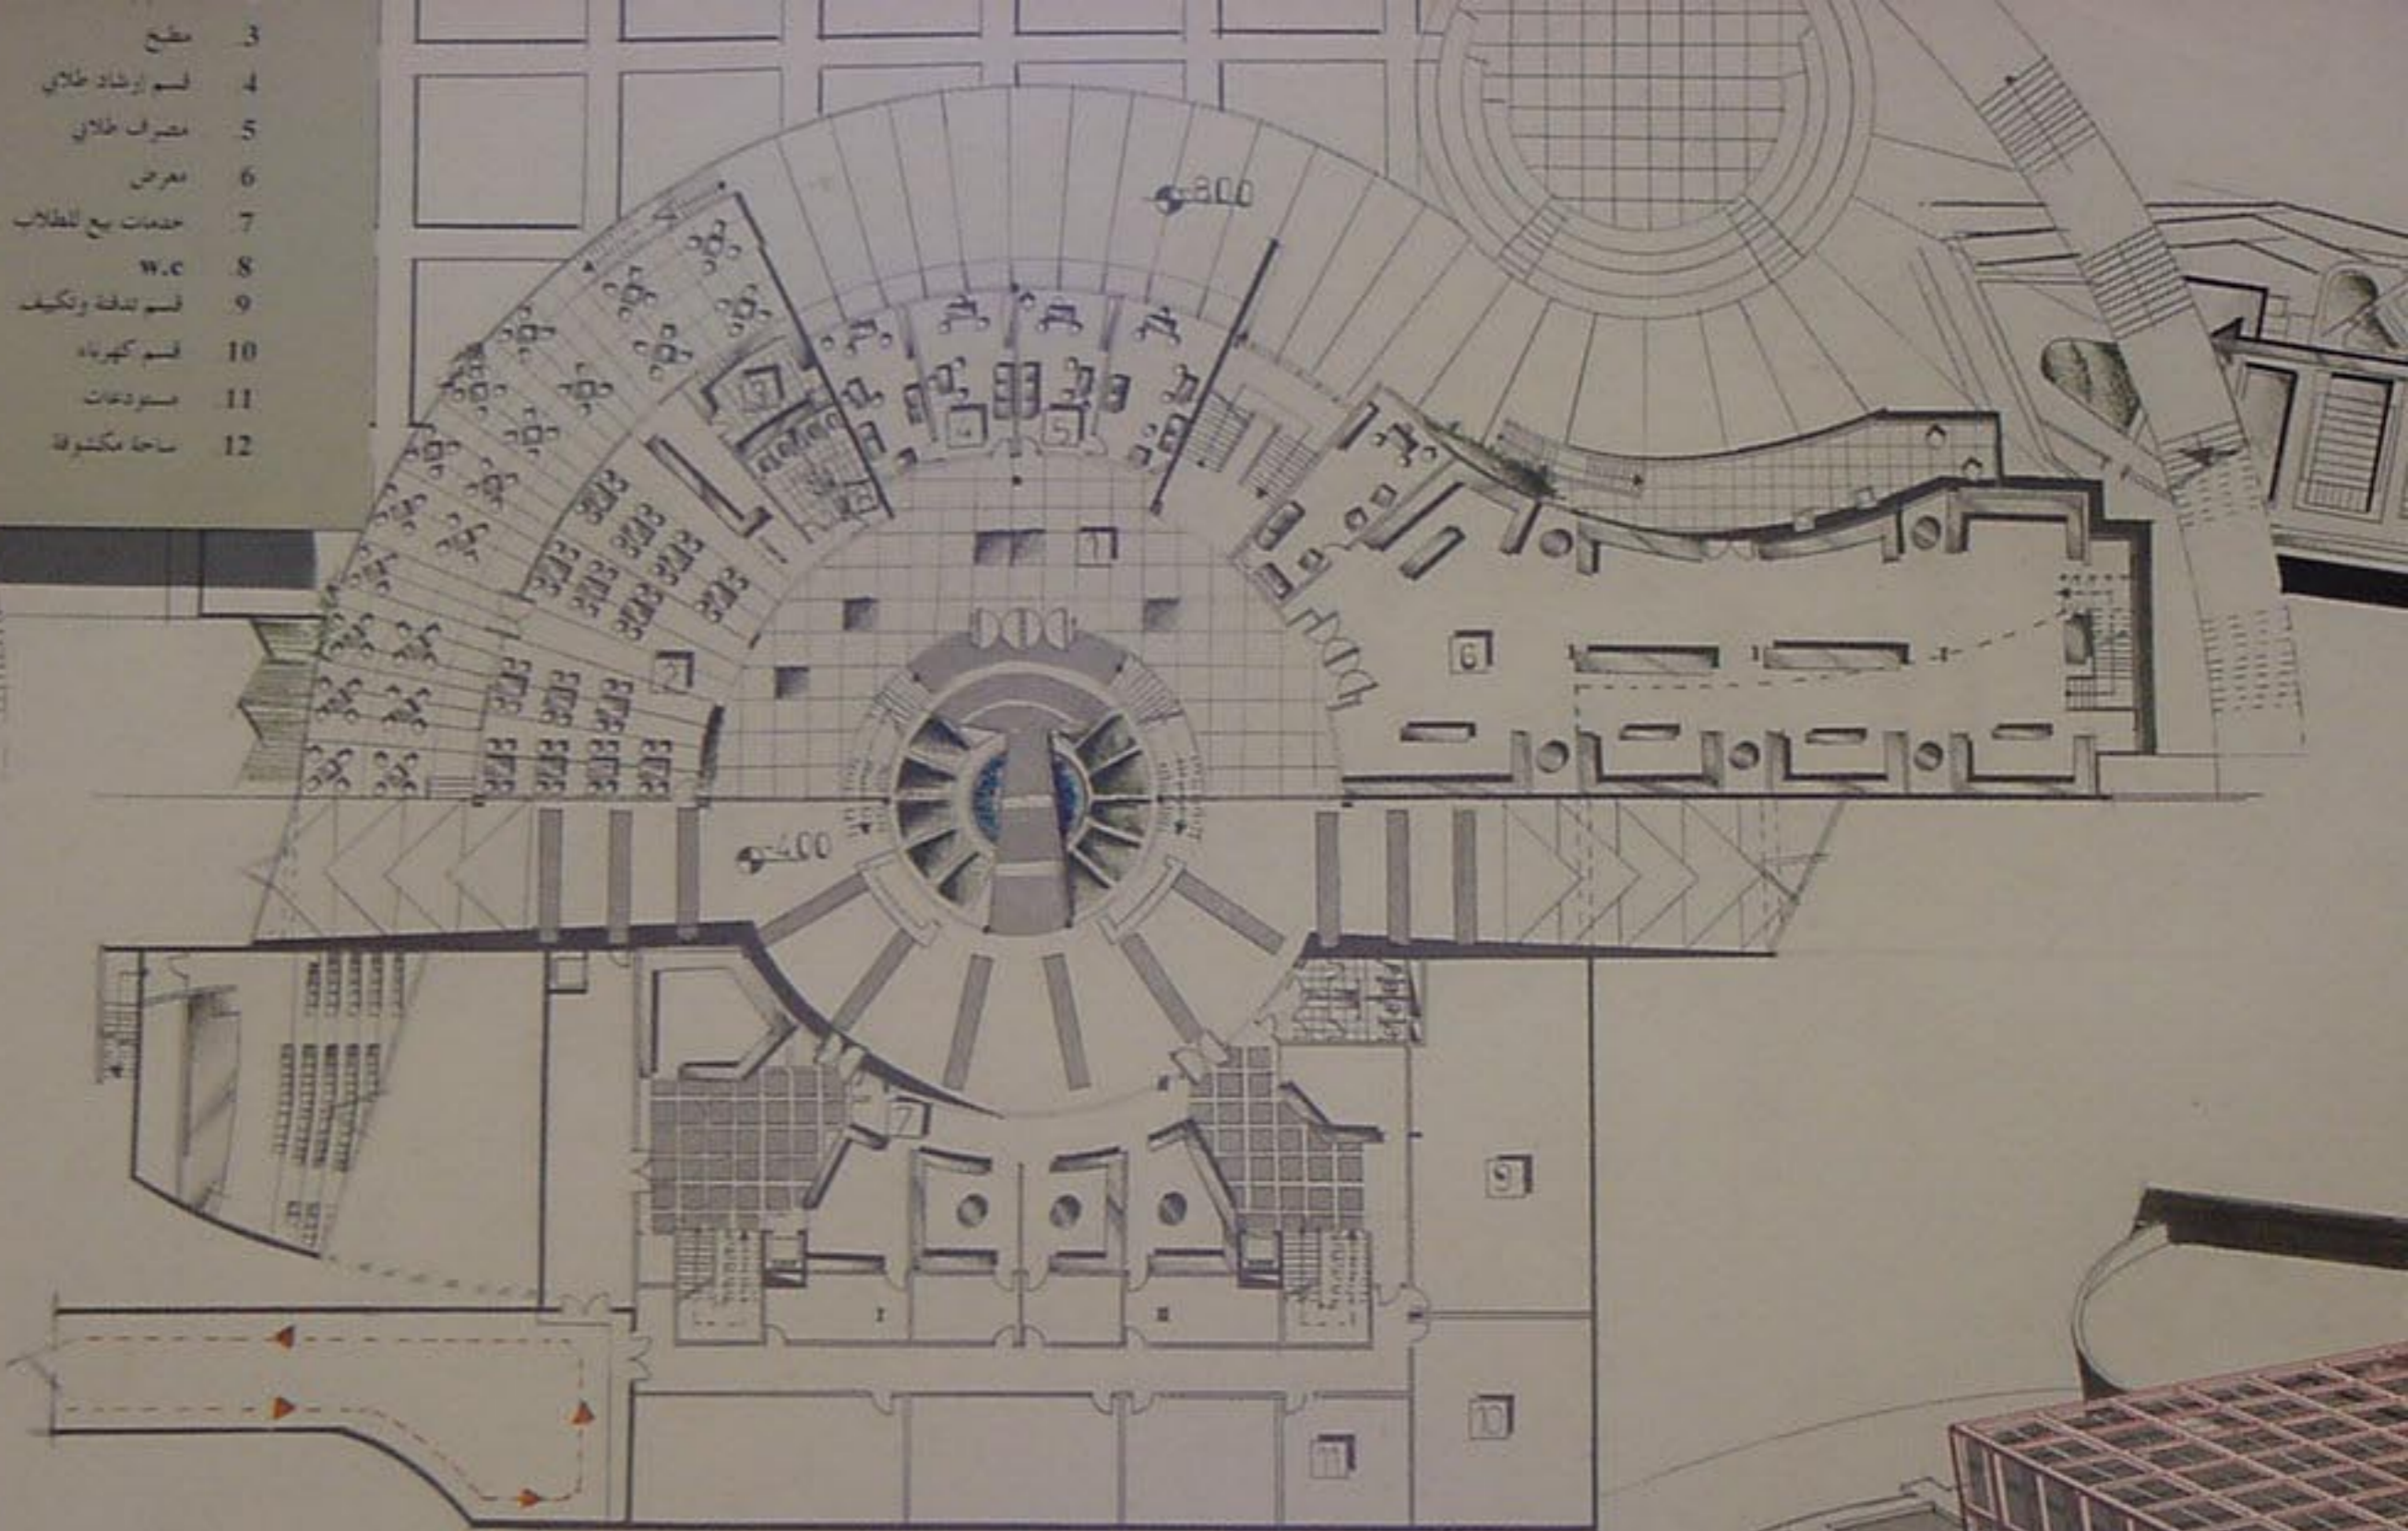

مكتب المشرف على القسم
مربية
مدير
لاستعلامات

مسقط المنسوب (4):

تسوية + تراس خارجي

طلاي

للطلاب

ونكيف

سوف

- 1 مطعم + تراس خارجي
- 2 مطبخ رئيسي + استراحة عم
- 3 صالة ألعاب هادئة
- 4 صالة ألعاب كمبيوتر
- 5 صالة بليارد
- 6 صالة كرة طاولة
- 7 w.c

مسقط المنسوب (8-) 1/200

- 3 سطح
- 4 سلم ابرشاد علوي
- 5 غرفه علوي
- 6 معرض
- 7 خدمات بيع للطلاب
- 8 w.c
- 9 سلم لدفنة وتكليف
- 10 سلم كهرباء
- 11 سويحات
- 12 ساحه مكشوفه

مسقط المنسوب (4-4) 1/200

مسقط الطابق الأول

مخطط
مقطع
1/100

مخطط المنسوب (4-1/200)

الواجهة الجنوبية 1/100

الواجهة الشرقية 1/100

الواجهة الجنوبية 1/100

الواجهة الشرقية 1/100

• حجم المبنى
• تاريخ التخطيط
• ٢٠٠١

• حجم المبنى
• تاريخ التخطيط
• ٢٠٠١