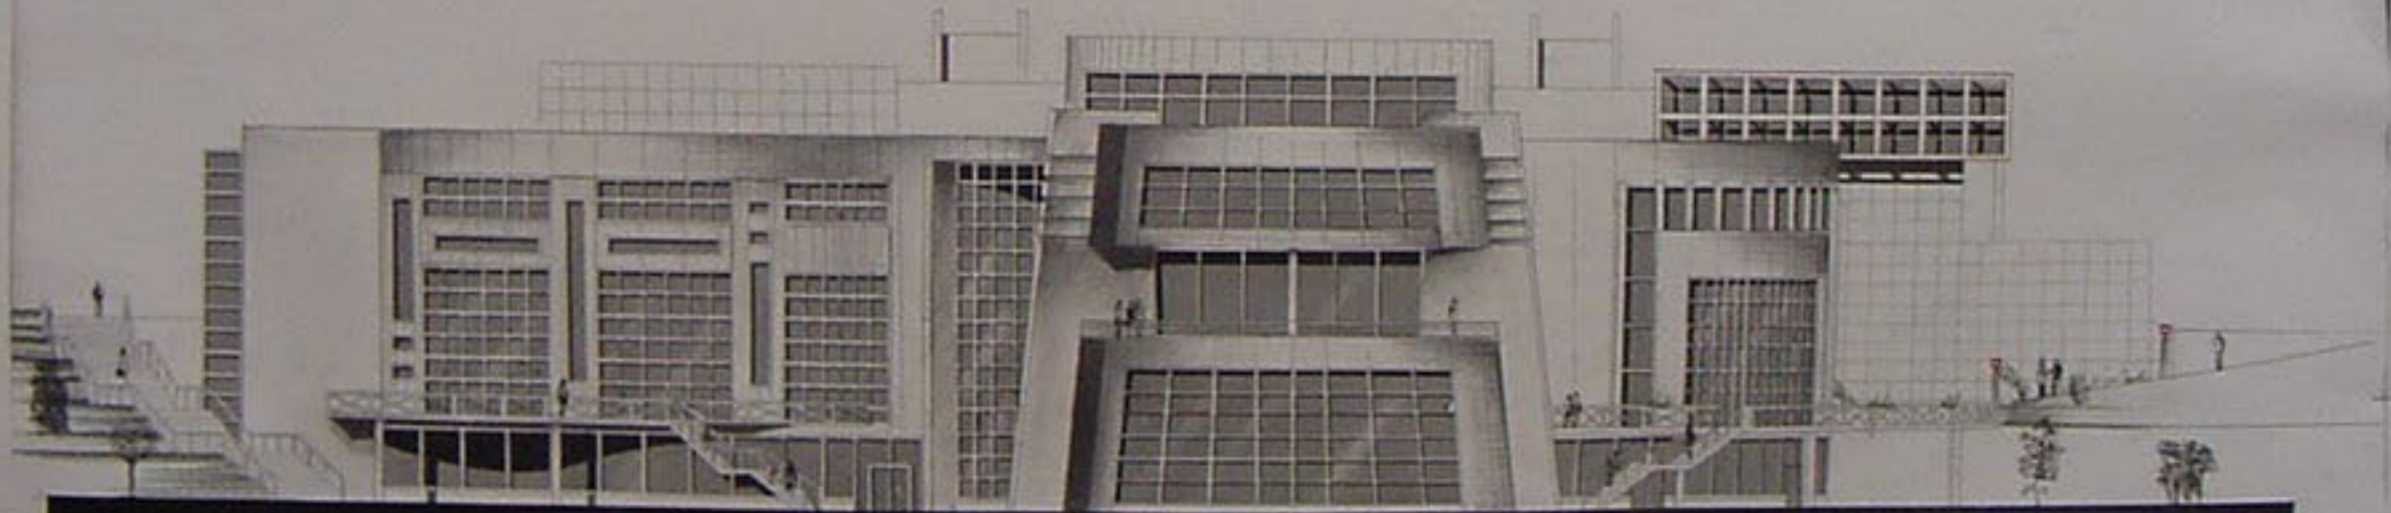

مخطط
مقطع
1/100

مخطط المنسوب (4-1/200)

الواجهة الجنوبية 1/100

الواجهة الشرقية 1/100

الواجهة الجنوبية 1/100

الواجهة الشرقية 1/100

• حجم المبنى
• تاريخ التخطيط
• ٢٠٠١

• حجم المبنى
• تاريخ التخطيط
• ٢٠٠١

الواجهة الجنوبية 1/100

الواجهة الشرقية 1/100

الواجهة الشمالية 1/100

• حجم المبنى
• تاريخ التخطيط
• ٢٠٠١

• حجم المبنى
• تاريخ التخطيط
• ٢٠٠١

الربط مع الجوار 1/2000

- عمارة أبو بكر
- نادي نشاطات طلابية
- توريدات ٢٠٠٩