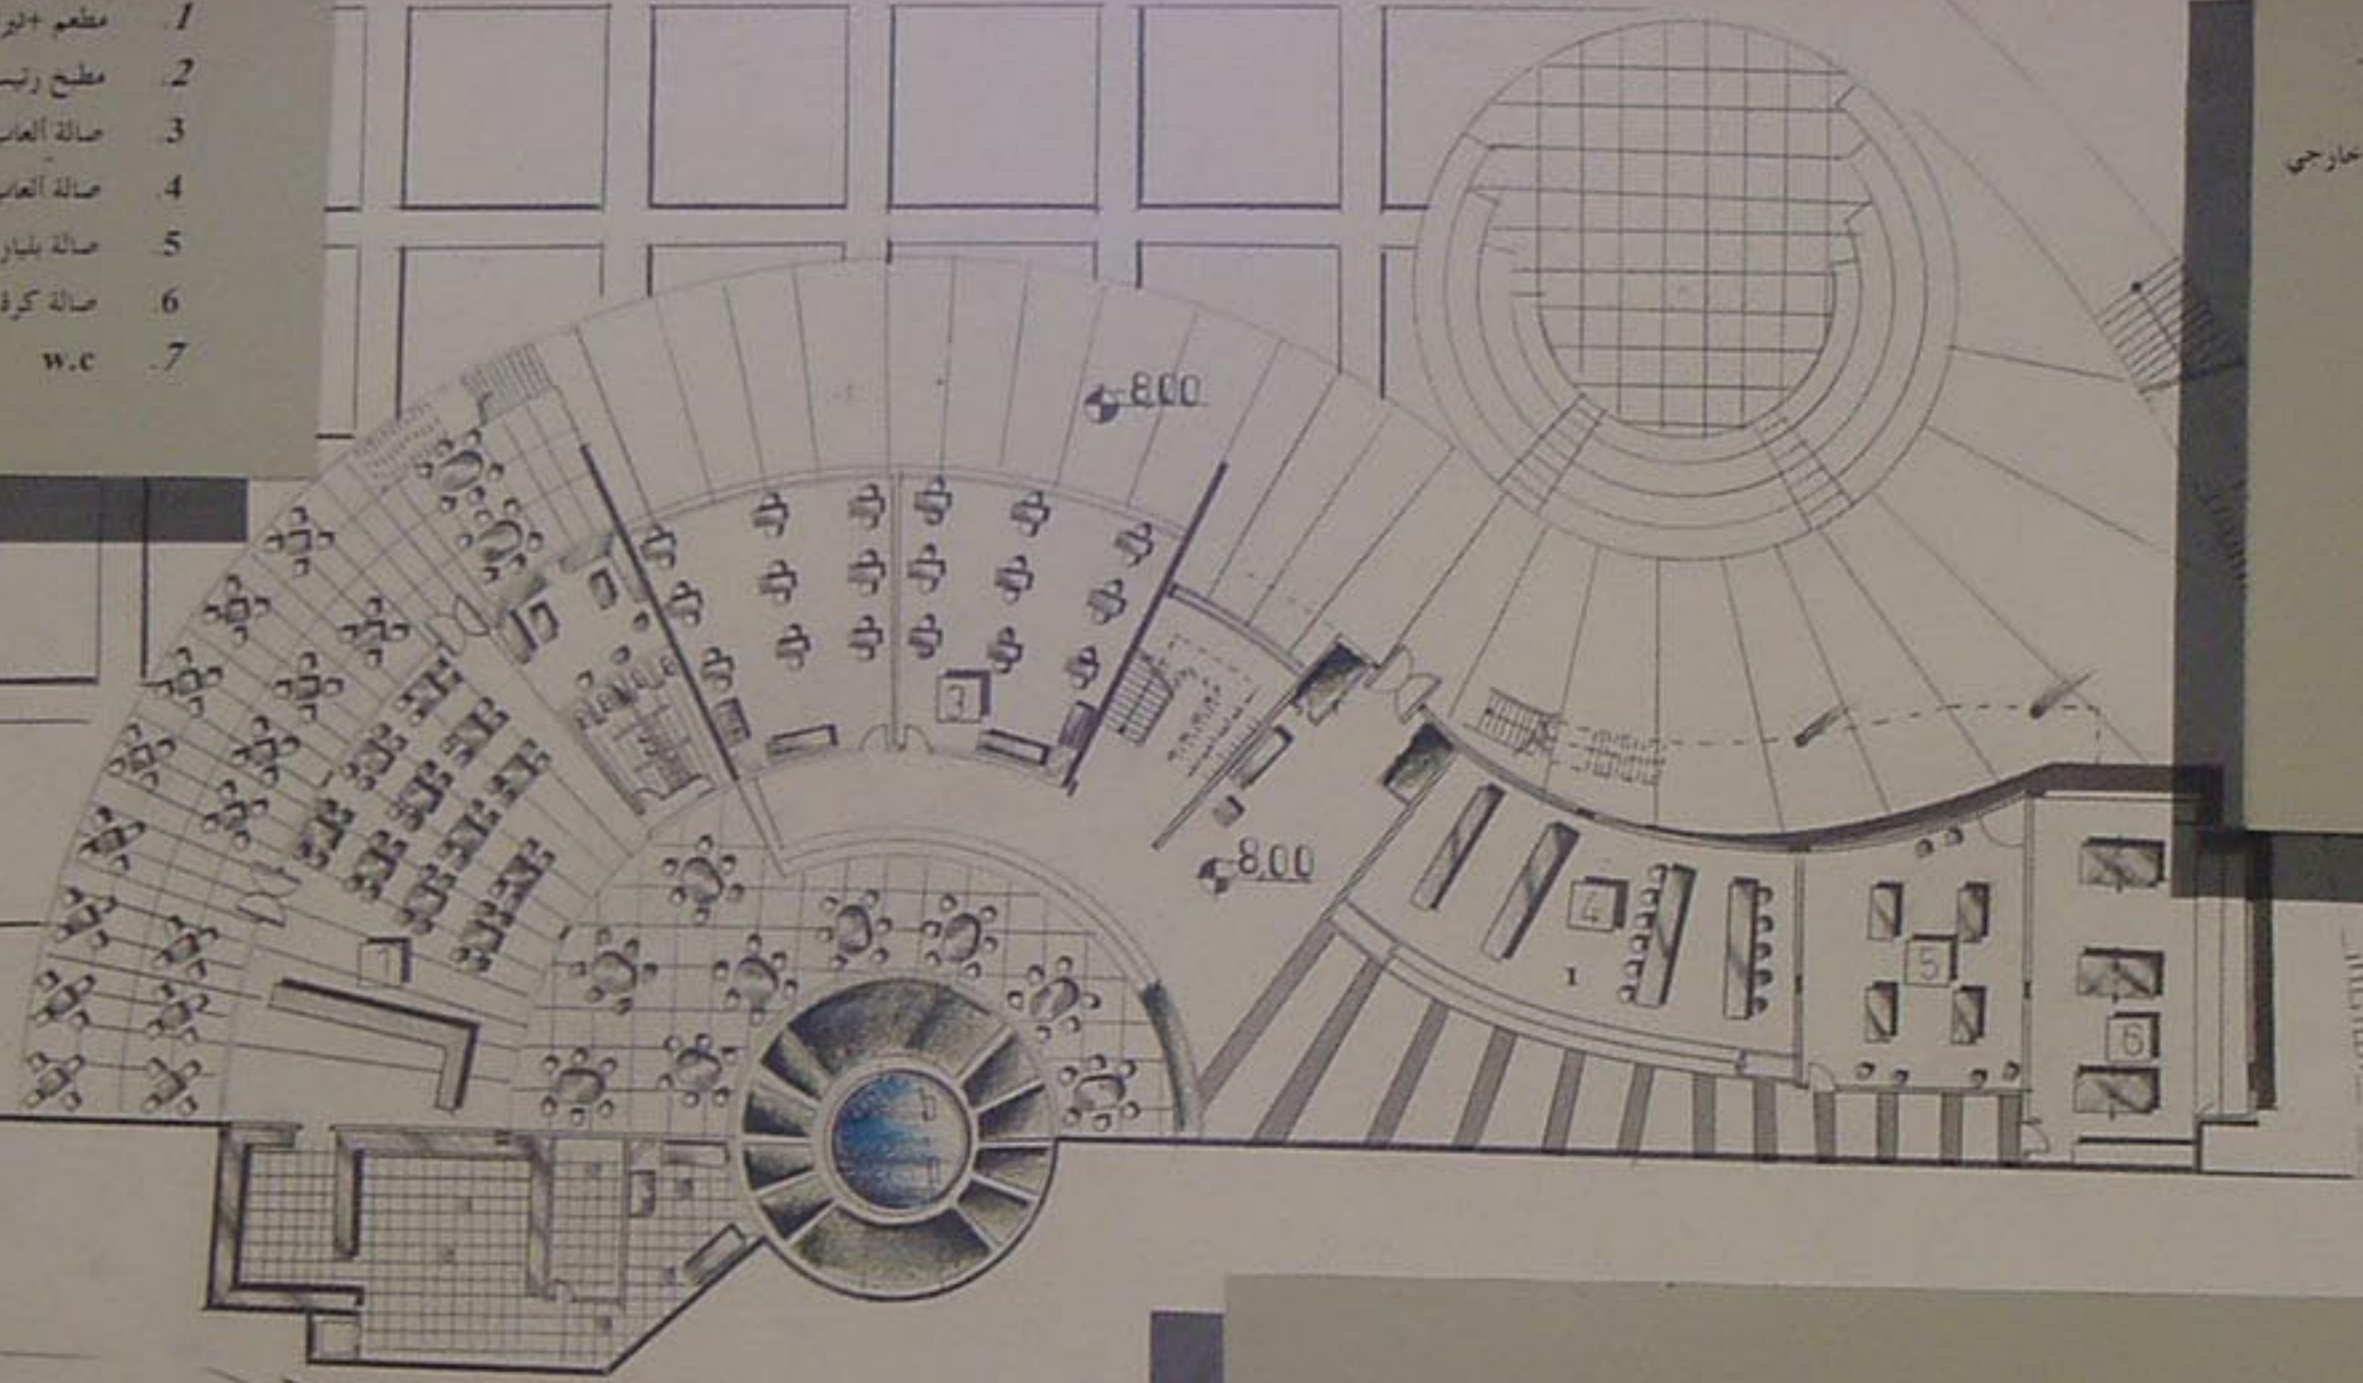

مكتب المشرف على القسم
مربية
مدير
لاستعلامات

مسقط المنسوب (4):

تسوية + تراس خارجي

طلاي

للطلاب

ونكيف

سوف

- 1 مطعم + تراس خارجي
- 2 مطبخ رئيسي + استراحة عم
- 3 صالة ألعاب هادئة
- 4 صالة ألعاب كمبيوتر
- 5 صالة بليارد
- 6 صالة كرة طاولة
- 7 w.c

مسقط المنسوب (8-) 1/200

- 3 سطح
- 4 سلم ابرشاد علوي
- 5 غرفه علوي
- 6 معرض
- 7 خدمات بيع للطلاب
- 8 w.c
- 9 سلم لدفنة وتكليف
- 10 سلم كهرباء
- 11 سويحات
- 12 ساحه مكشوفه

مسقط المنسوب (4-4) 1/200

مسقط الطابق الأول

الطبق الأول 1/200

1/100 مقطع BB

1/100

BB مقطع

الواجهة الغربية 1/100

الواجهة الغربية 1/100

لقطة منظورية توضح الدخول
عن طريق المحور الأرضي

1/100 مقطع AA

مخطط
مقطع
1/100

مخطط المنسوب (4-1/200)

الواجهة الجنوبية 1/100

الواجهة الشرقية 1/100

الواجهة الجنوبية 1/100

الواجهة الشرقية 1/100

• حجم المبنى
• تاريخ التخطيط
• ٢٠٠١

• حجم المبنى
• تاريخ التخطيط
• ٢٠٠١