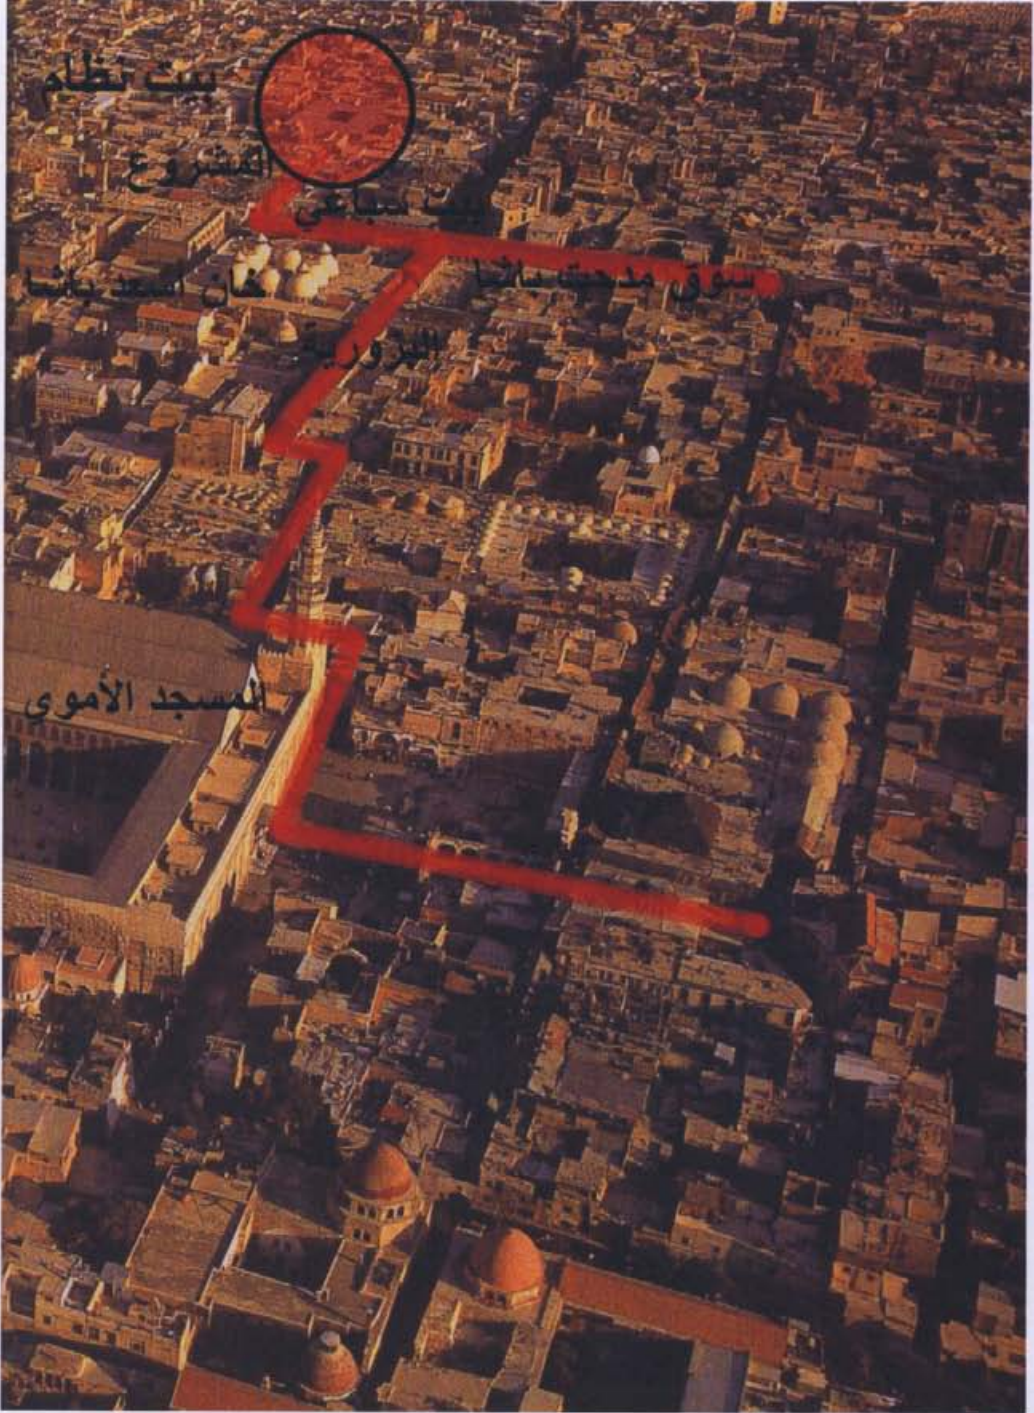

# نزل فندي

بإشراف: د.م. أديب أومري د.م. غسان حلبوني

مشروع نزل فندقي :

موقع المشروع

يقع بيت القوتلي في دمشق القديمة في حارة منذنة الشحم بجوار منزل السباعي  
وبيت نظام وبجواره من الناحية الشرقية مدرسة الناصر الابتدائية

لمحة تاريخية :

بني بيت القوتلي في اواخر التسعينات عندما بدأ يدخل الطراز الأوربي على البيوت العربية .....

فلاحظ الزخارف الحجرية النافرة المأخوذة بطراز الباروك والتناظر الداخلي والخارجي في البيت.

وقد استخدم لعدة وظائف فقد بني كبيت للقوتلي الذي كان رئيس غرفة الصناعة ثم استخدم كمدرسة لذلك أزيلت بحرته البيضوية وفي فترة النكبة وعندما نزع الفلسطينون إلى سوريا استخدم المنزل كملجأ للنازحين وقد أسيء استعماله كثيرا.....