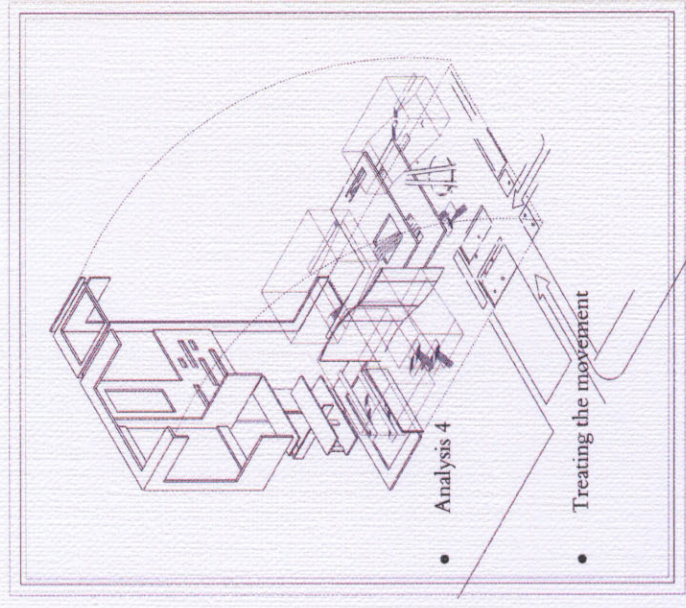

مساحة الأرض:

2م 13000

مساحة الإشغال

2م 2750

المساحة الطابقية

2م 10500

عدد الطوابق

3 طوابق + قبو

Treating the movement